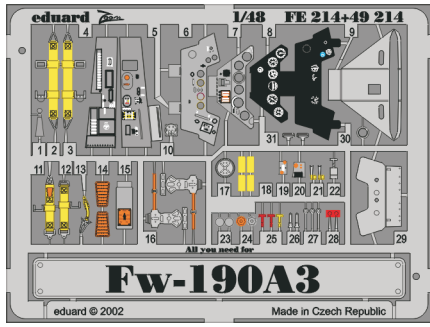

Fw-190A3

1/48 scale detail set for Tamiya kit • sada detailů pro model Tamiya 1/48

FE214

used colors
použité barvy **Gunze**

H332

- SYMMETRICAL ASSEMBLY
SYMETRICKÁ MONTÁŽ
- REMOVE
ODSTRANIT
- BEND
OHNOUT
- REPLACE
NAHRADIT
- GRIND
OBROUSIT
- OPTION
VOLBA

ORIGINAL KIT PARTS
PŮVODNÍ DÍLY STAVEBNICE

PHOTO-ETCHED PARTS
LEPTANÉ DÍLY

PARTS TO BE REMOVED
DÍLY K ODSTRANĚNÍ

FILL
TMELIT