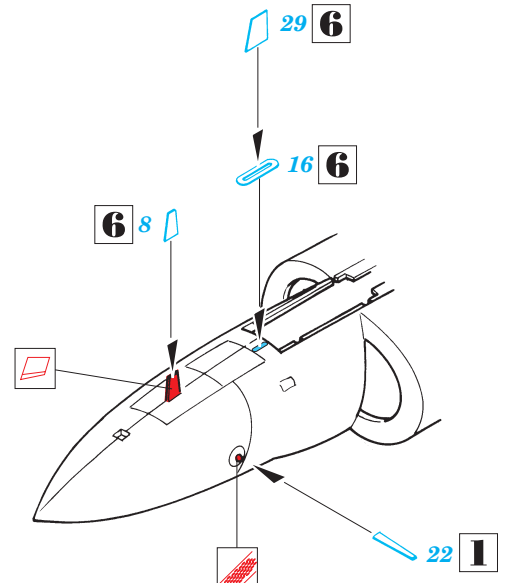

PHOTO-ETCHED PARTS
LEPTANÉ DÍLY

PARTS TO BE REMOVED
DÍLY K ODSTRANĚNÍ

2 sets

A 54
USE FROM OUTER SIDE

Clear Part 2

2 pcs 23

6 28

6 33

6 29

6 16

6 8

6 22

References : Aero 4/91 - Harrier