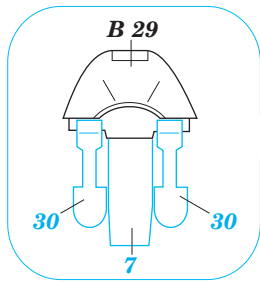

- | | |
|--|--|
| | SYMMETRICAL ASSEMBLY
SYMETRICKÁ MONTÁ |
| | REMOVE
ODSTRANIT |
| | BEND
OHNOUT |
| | REPLACE
NAHRADIT |
| | GRIND
OBROUSIT |
| | OPTION
VOLBA |

ORIGINAL KIT PARTS
PŮVODNÍ DÍLY STAVEBNICE

PHOTO-ETCHED PARTS
LEPTANÉ DÍLY

PARTS TO BE REMOVED
DÍLY K ODSTRANĚNÍ

2 sets

A 54
USE FROM OUTER SIDE

Clear Part 2

2 pcs 23

6 28

6 33

6 29

6 16

6 8

6 22

References : Aero 4/91 - Harrier