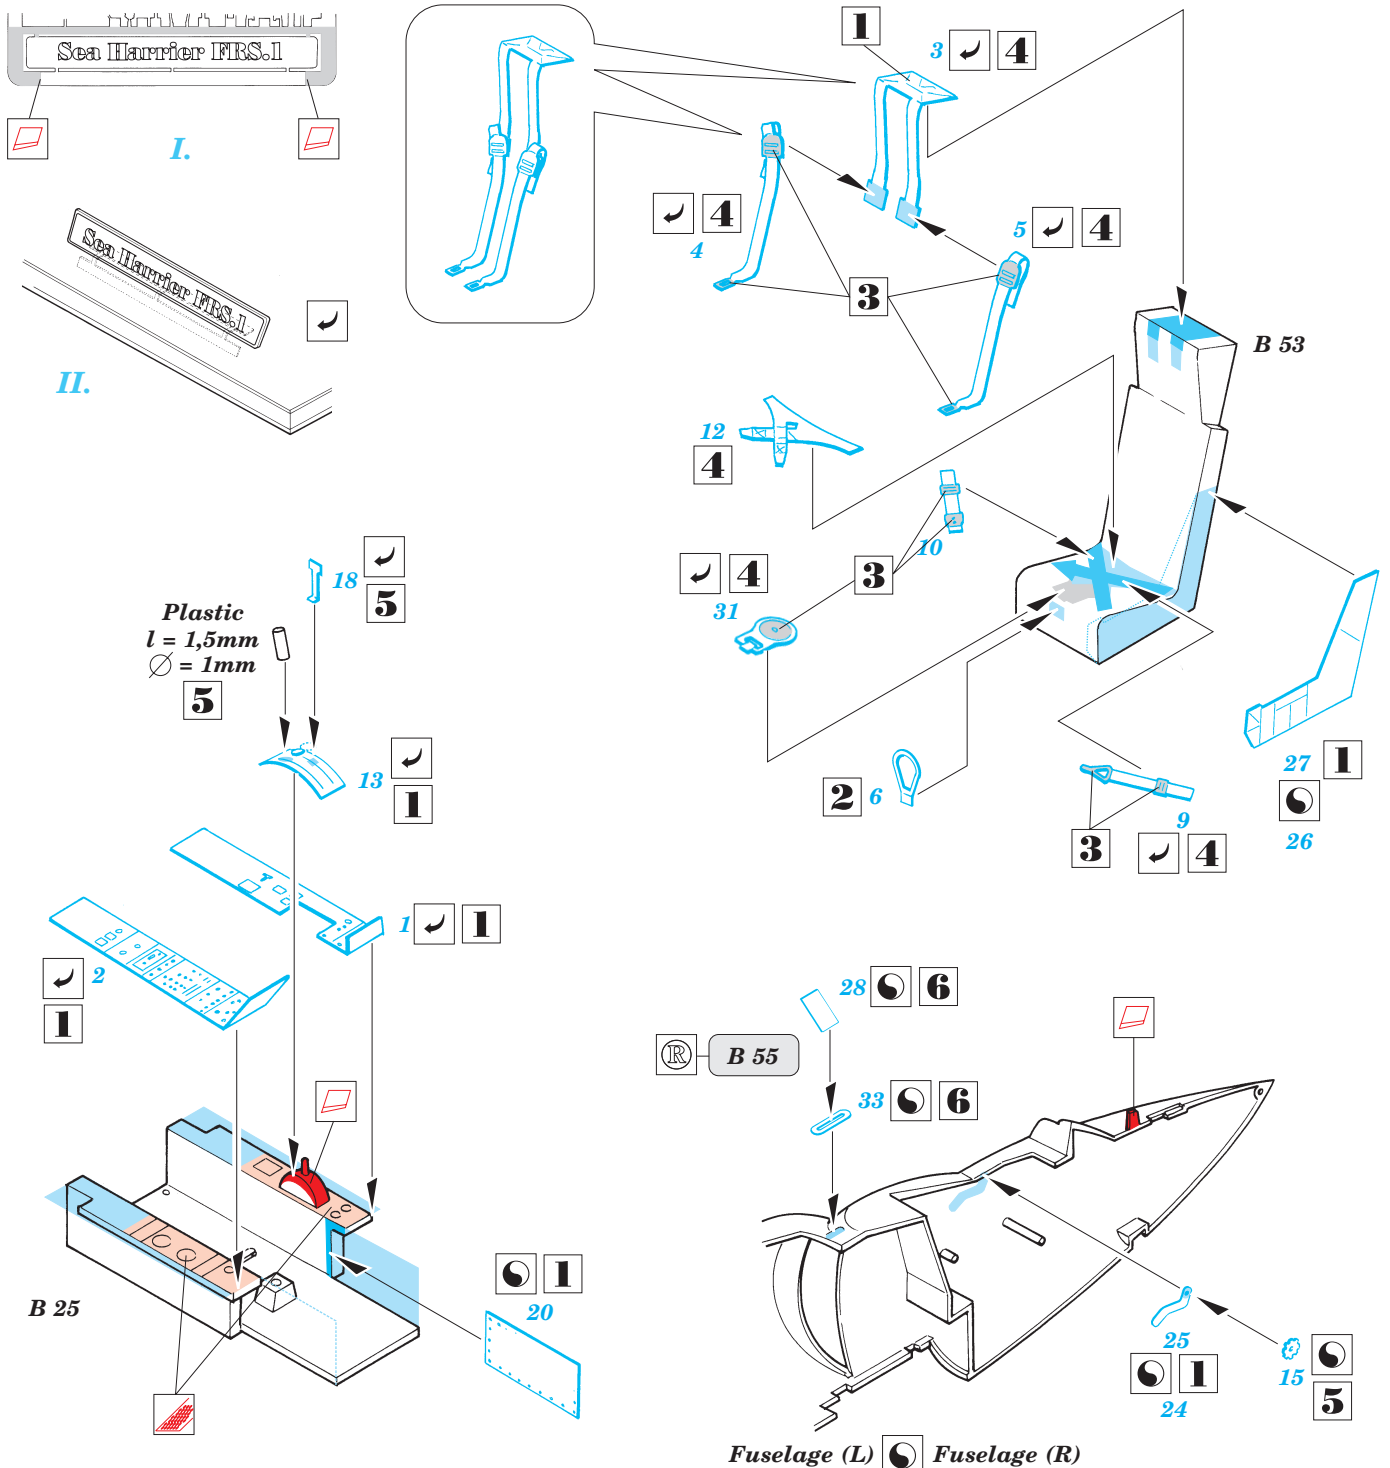

Sea Harrier FRS.1

eduard

FE165

1/48 scale detail set for Tamiya kit • sada detailů pro model Tamiya 1/48

požité barvy
used colors

- | | |
|------------------------------|--|
| 1 GREY
ŠEDÁ | 5 BLACK
ČERNÁ |
| 2 YELLOW
LUTÁ | 6 CAMOUFLAGE COLOR
BARVA KAMUFLÁ E |
| 3 ALUMINIUM
HLINÍK | 4 TAN
BÉ OVÁ |

- | | |
|--|--|
| | SYMMETRICAL ASSEMBLY
SYMETRICKÁ MONTÁ |
| | REMOVE
ODSTRANIT |
| | BEND
OHNOUT |
| | REPLACE
NAHRADIT |
| | GRIND
OBROUSIT |
| | OPTION
VOLBA |

ORIGINAL KIT PARTS
PŮVODNÍ DÍLY STAVEBNICE

PHOTO-ETCHED PARTS
LEPTANÉ DÍLY

PARTS TO BE REMOVED
DÍLY K ODSTRANĚNÍ

2 sets

A 54
USE FROM OUTER SIDE

Clear Part 2

2 pcs 23

6 28

6 33

6 29

6 16

6 8

6 22

References : Aero 4/91 - Harrier