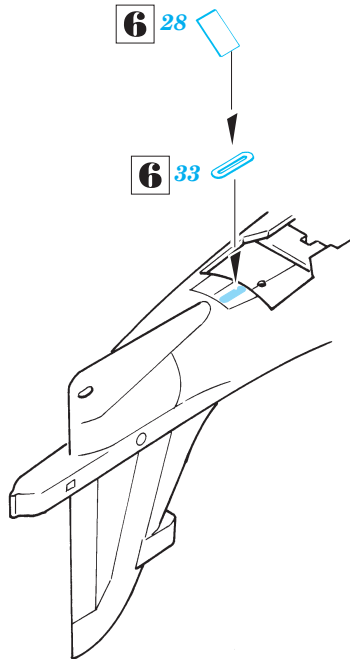

- | | |
|--|--|
| | SYMMETRICAL ASSEMBLY
SYMETRICKÁ MONTÁ |
| | REMOVE
ODSTRANIT |
| | BEND
OHNOUT |
| | REPLACE
NAHRADIT |
| | GRIND
OBROUSIT |
| | OPTION
VOLBA |

ORIGINAL KIT PARTS
PŮVODNÍ DÍLY STAVEBNICE

PHOTO-ETCHED PARTS
LEPTANÉ DÍLY

PARTS TO BE REMOVED
DÍLY K ODSTRANĚNÍ

2 sets

A 54
USE FROM OUTER SIDE

Clear Part 2

2 pcs 23

6 28

6 33

6 29

6 16

6 8

6 22

References : Aero 4/91 - Harrier