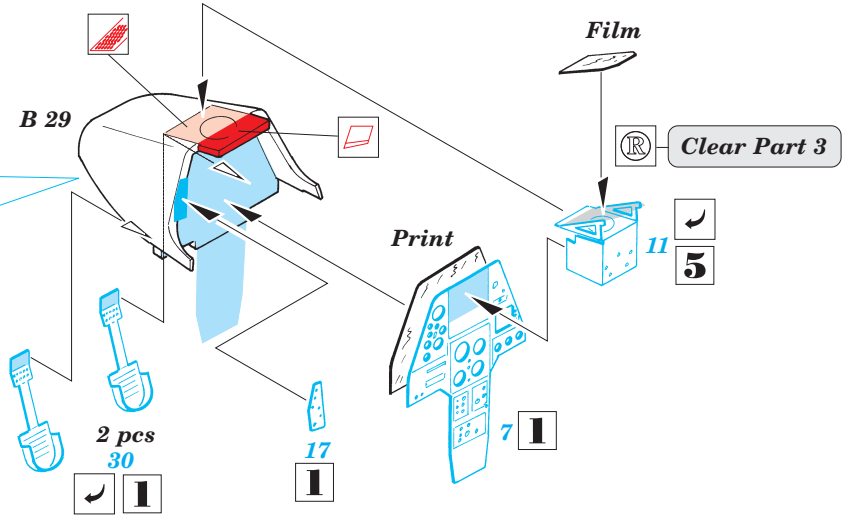

- | | |
|--|--|
| | SYMMETRICAL ASSEMBLY
SYMETRICKÁ MONTÁ |
| | REMOVE
ODSTRANIT |
| | BEND
OHNOUT |
| | REPLACE
NAHRADIT |
| | GRIND
OBROUSIT |
| | OPTION
VOLBA |

ORIGINAL KIT PARTS
PŮVODNÍ DÍLY STAVEBNICE

PHOTO-ETCHED PARTS
LEPTANÉ DÍLY

PARTS TO BE REMOVED
DÍLY K ODSTRANĚNÍ

2 sets

A 54
USE FROM OUTER SIDE

Clear Part 2

2 pcs 23

6 28

6 33