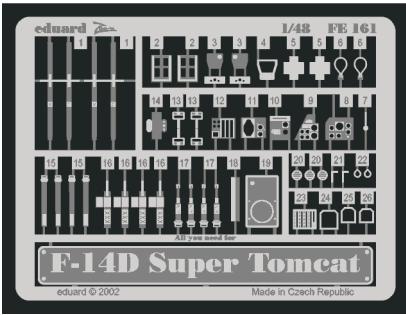

F-14D Super Tomcat

FE161

1/48 scale detail set for Hasegawa kit • sada detailů pro model Hasegawa 1/48

PRINT

použité barvy
used colors

- 1** LIGHT GREY SVĚTLE ŠEDÁ
- 2** BLACK ČERNÁ
- 3** OLIVE OLIVOVÁ
- 4** YELLOW LUTÁ
- 5** ALUMINIUM HLINÍK
- 6** CAMOUFLAGE COLOR BARVA KAMUFLÁ E

- SYMMETRICAL ASSEMBLY SYMETRICKÁ MONTÁŽ
- REMOVE ODSTRANIT
- BEND OHNOUT
- REPLACE NAHRADIT
- GRIND OBROUSIT
- OPTION VOLBA

ORIGINAL KIT PARTS PŮVODNÍ DÍLY STAVEBNICE

PHOTO-ETCHED PARTS LEPTANÉ DÍLY

PARTS TO BE REMOVED DÍLY K ODSTRANĚNÍ

FILL TMELIT

References: - Squadron/Signal Publ. Walk Around - F-14 Tomcat