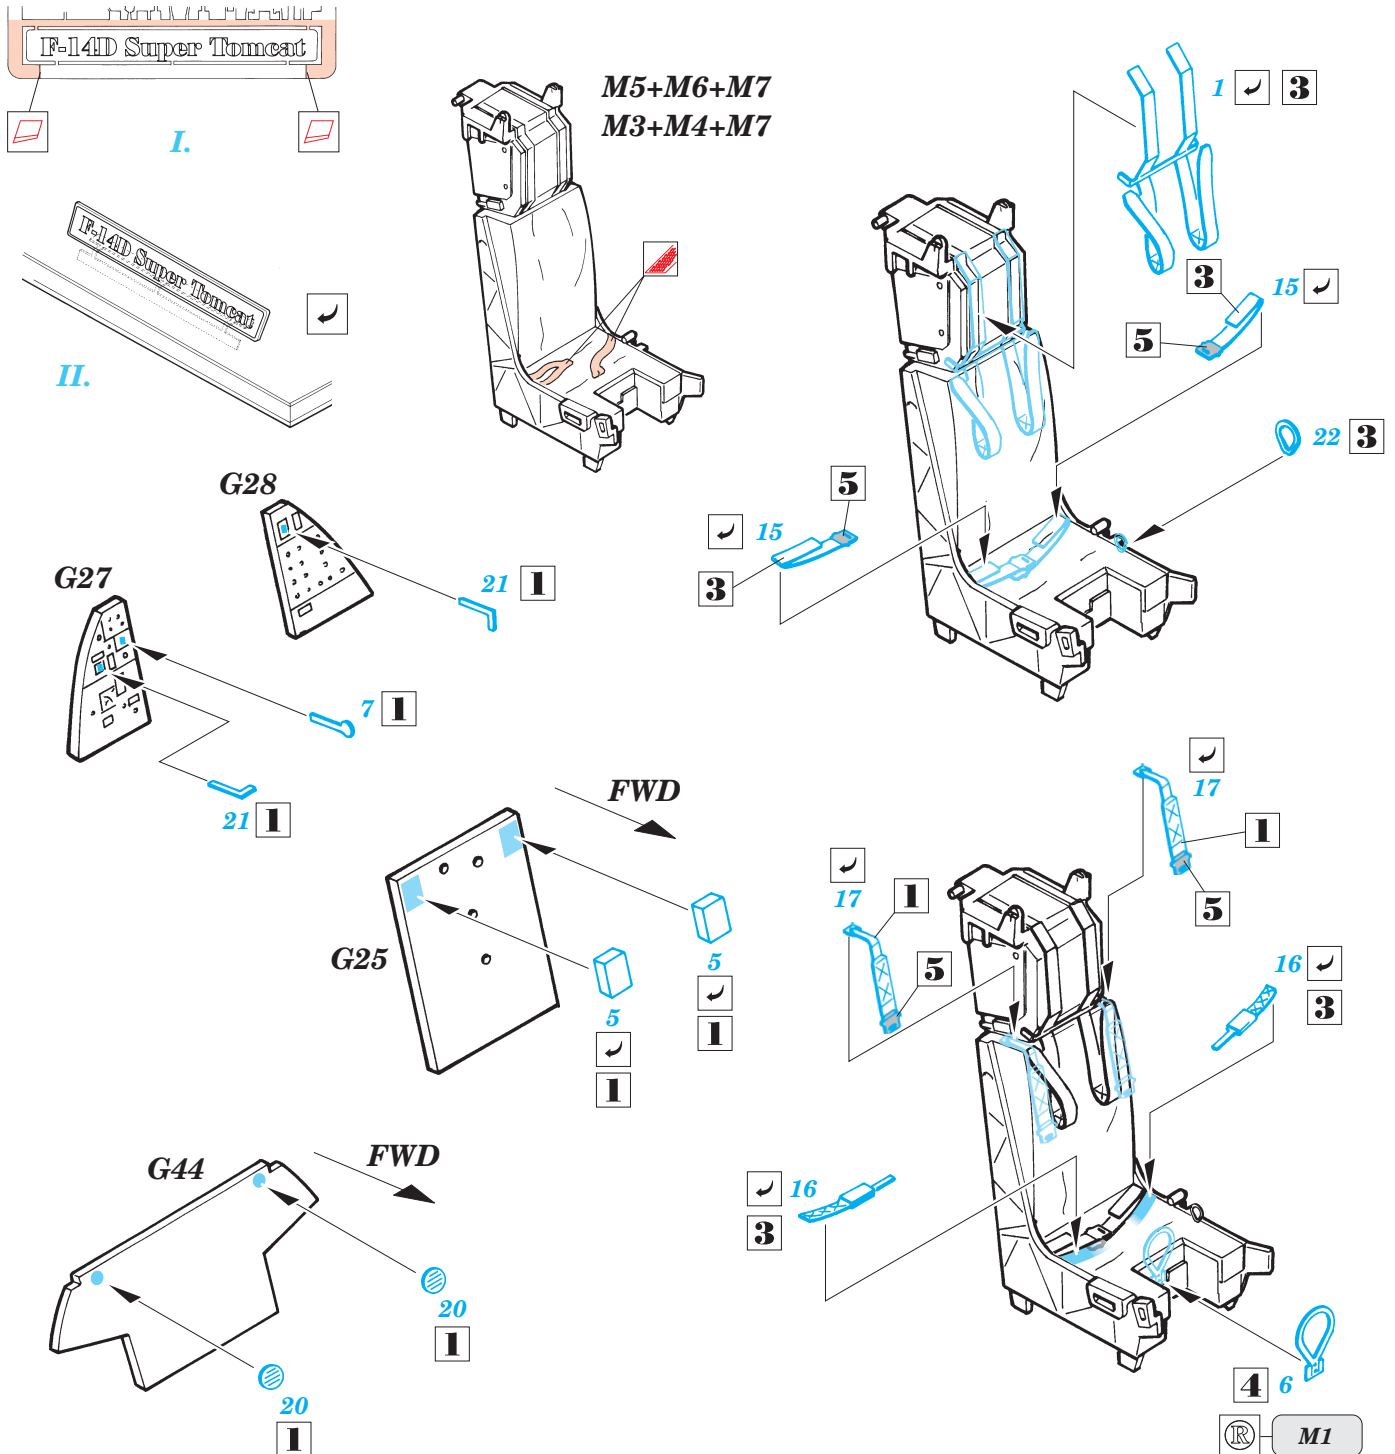

PRINT

použité barvy
used colors

- **1** LIGHT GREY SVĚTLE ŠEDÁ
- **2** BLACK ČERNÁ
- **3** OLIVE OLIVOVÁ
- **4** YELLOW LUTÁ
- **5** ALUMINIUM HLINÍK
- **6** CAMOUFLAGE COLOR BARVA KAMUFLÁ E

- SYMMETRICAL ASSEMBLY SYMETRICKÁ MONTÁŽ
- REMOVE ODSTRANIT
- BEND OHNOUT
- REPLACE NAHRADIT
- GRIND OBROUSIT
- OPTION VOLBA

ORIGINAL KIT PARTS PŮVODNÍ DÍLY STAVEBNICE

PHOTO-ETCHED PARTS LEPTANÉ DÍLY

PARTS TO BE REMOVED DÍLY K ODSTRANĚNÍ

FILL TMELIT