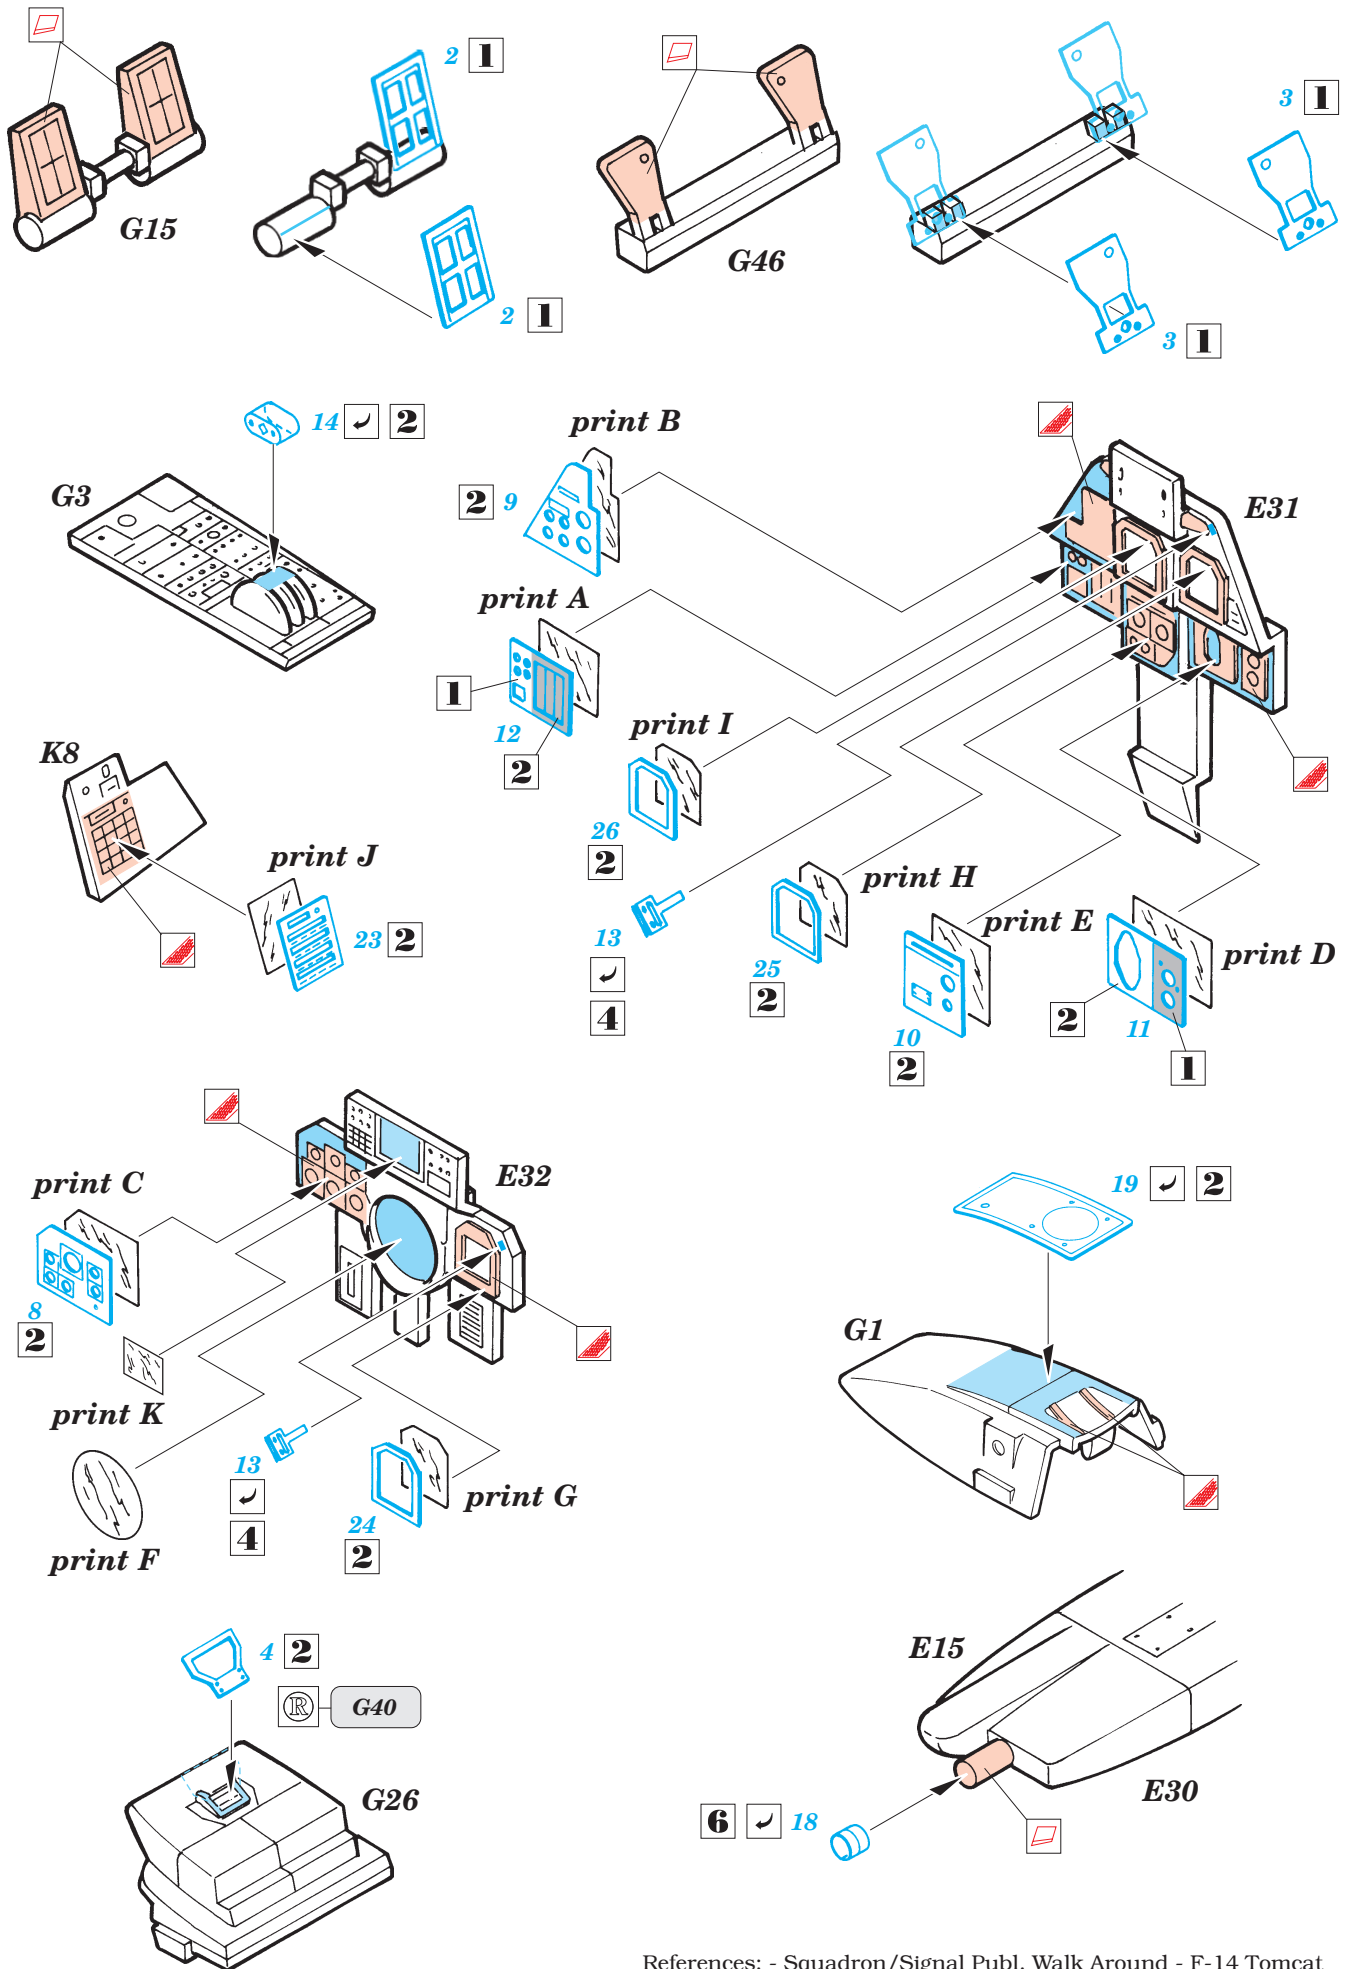

References: - Squadron/Signal Publ. Walk Around - F-14 Tomcat