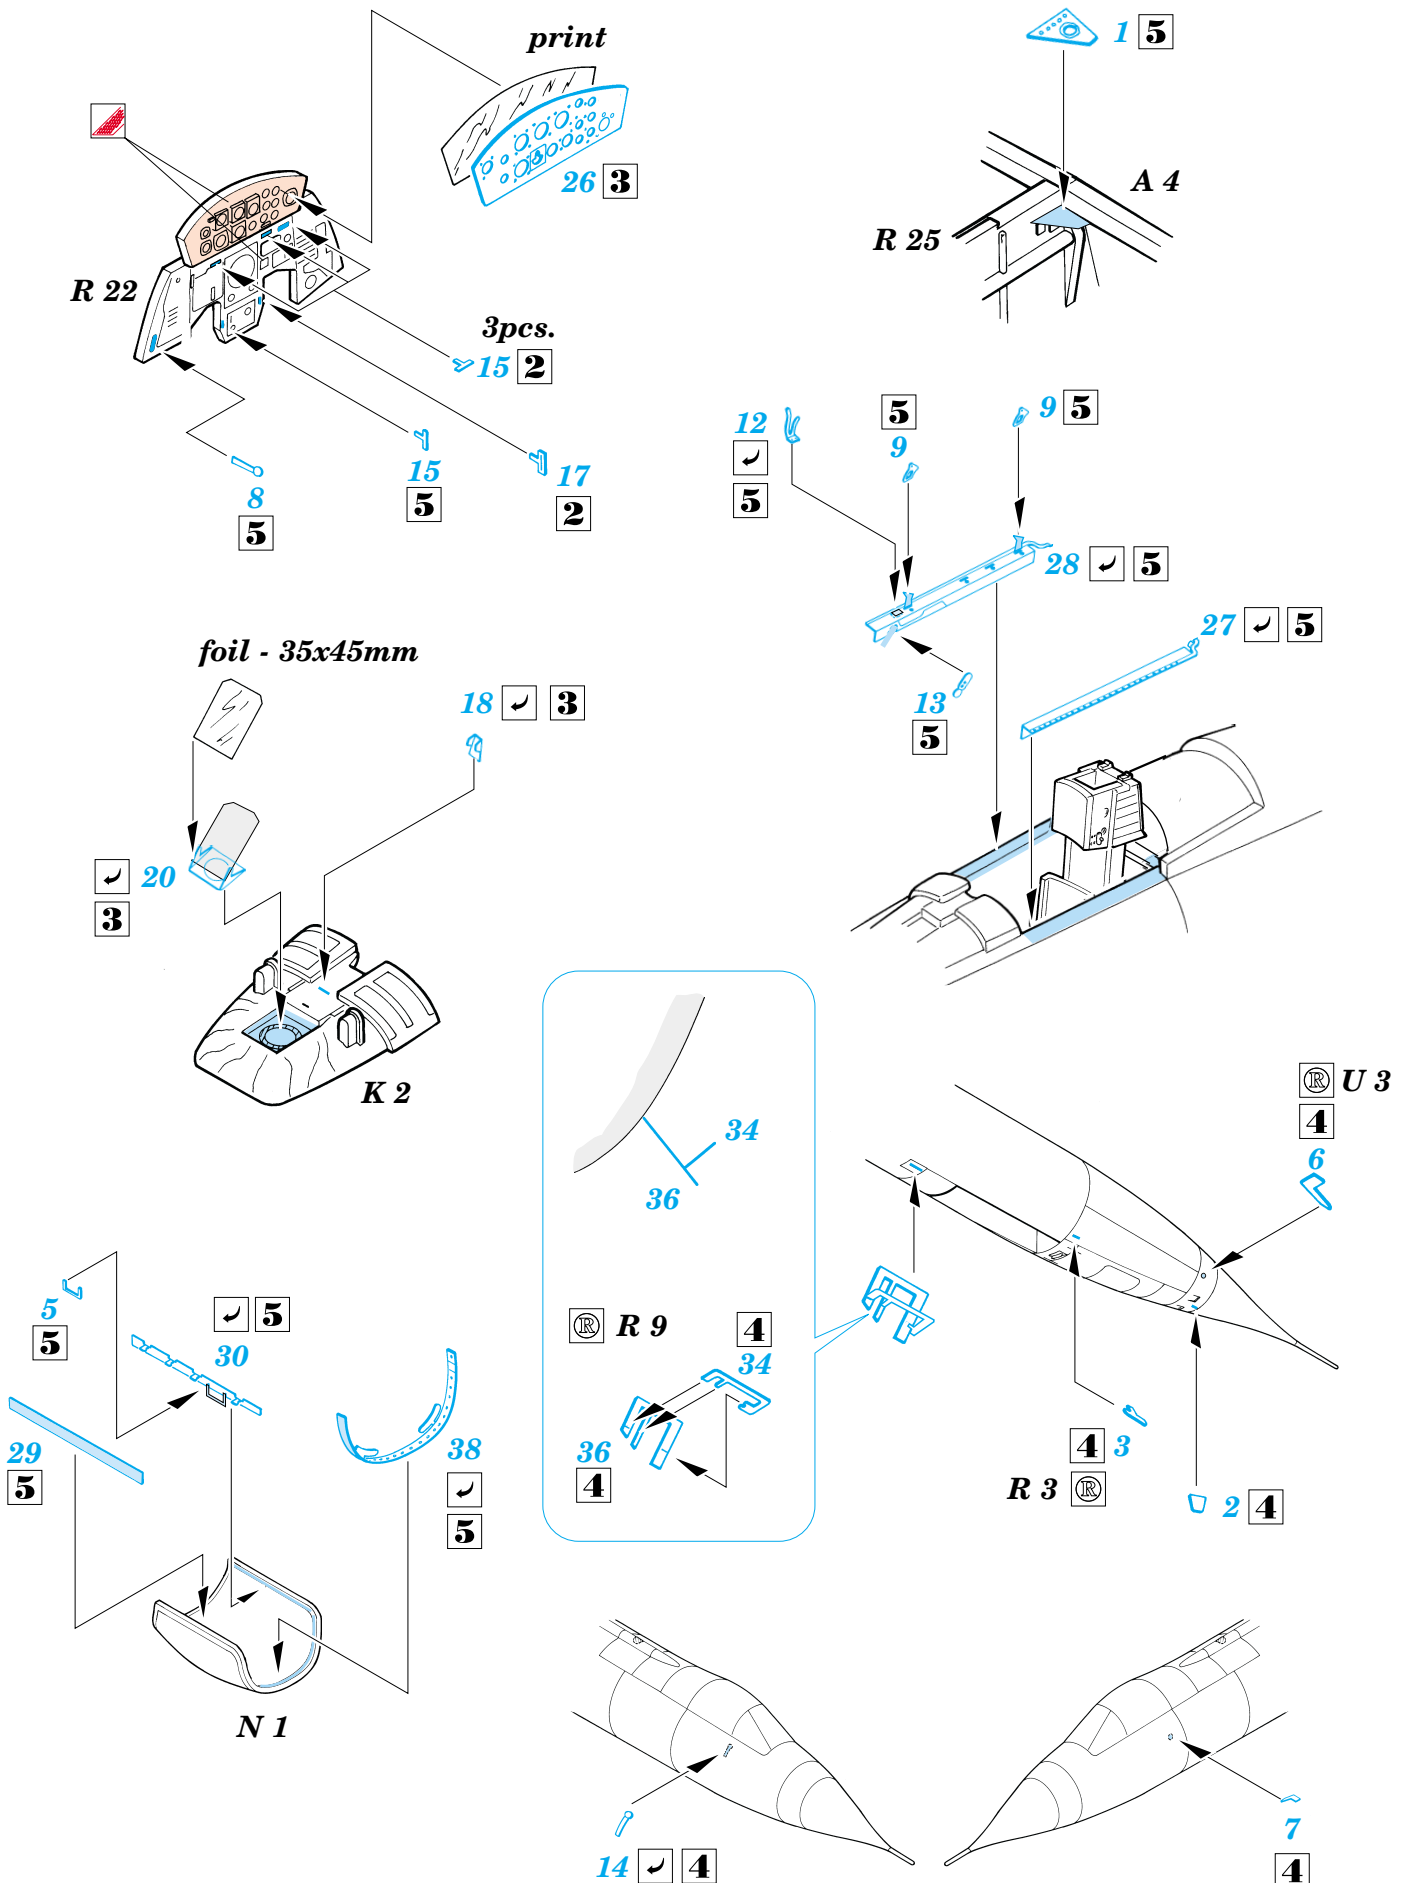

FE156

F-104C Starfighter

1/48 scale detail set for Hasegawa kit • sada detailů pro model Hasegawa 1/48

eduard

použité barvy
used colors

- 1** KHAKI
KHAKI
- 2** YELLOW
LUTÁ
- 3** BLACK
ČERNÁ
- 4** NATURAL METAL COLOR
BARVA KOVU
- 5** GREY
ŠEDÁ

- SYMMETRICAL ASSEMBLY
SYMETRICKÁ MONTÁŽ
- REMOVE
ODSTRANIT
- BEND
OHNOUT
- REPLACE
NAHRADIT
- GRIND
OBROUSIT
- OPTION
VOLBA

ORIGINAL KIT PARTS
PŮVODNÍ DÍLY STAVEBNICE

PHOTO-ETCHED PARTS
LEPTANÉ DÍLY

PARTS TO BE REMOVED
DÍLY K ODSTRANĚNÍ

References: - Lock on #1 - F-104G/J

U 3