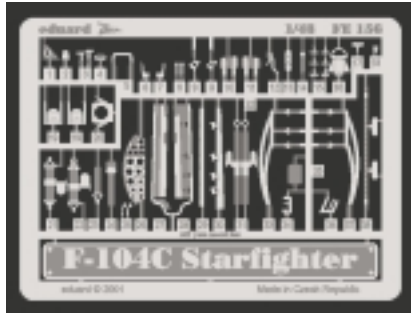

FE156

F-104C Starfighter

1/48 scale detail set for Hasegawa kit • sada detailů pro model Hasegawa 1/48

eduard

použité barvy
used colors

- 1** KHAKI
KHAKI
- 2** YELLOW
LUTÁ
- 3** BLACK
ČERNÁ
- 4** NATURAL METAL COLOR
BARVA KOVU
- 5** GREY
ŠEDÁ

- SYMMETRICAL ASSEMBLY
SYMETRICKÁ MONTÁŽ
- REMOVE
ODSTRANIT
- BEND
OHNOUT
- REPLACE
NAHRADIT
- GRIND
OBROUSIT
- OPTION
VOLBA

ORIGINAL KIT PARTS
PŮVODNÍ DÍLY STAVEBNICE

PHOTO-ETCHED PARTS
LEPTANÉ DÍLY

PARTS TO BE REMOVED
DÍLY K ODSTRANĚNÍ

References: - Lock on #1 - F-104G/J

U 3