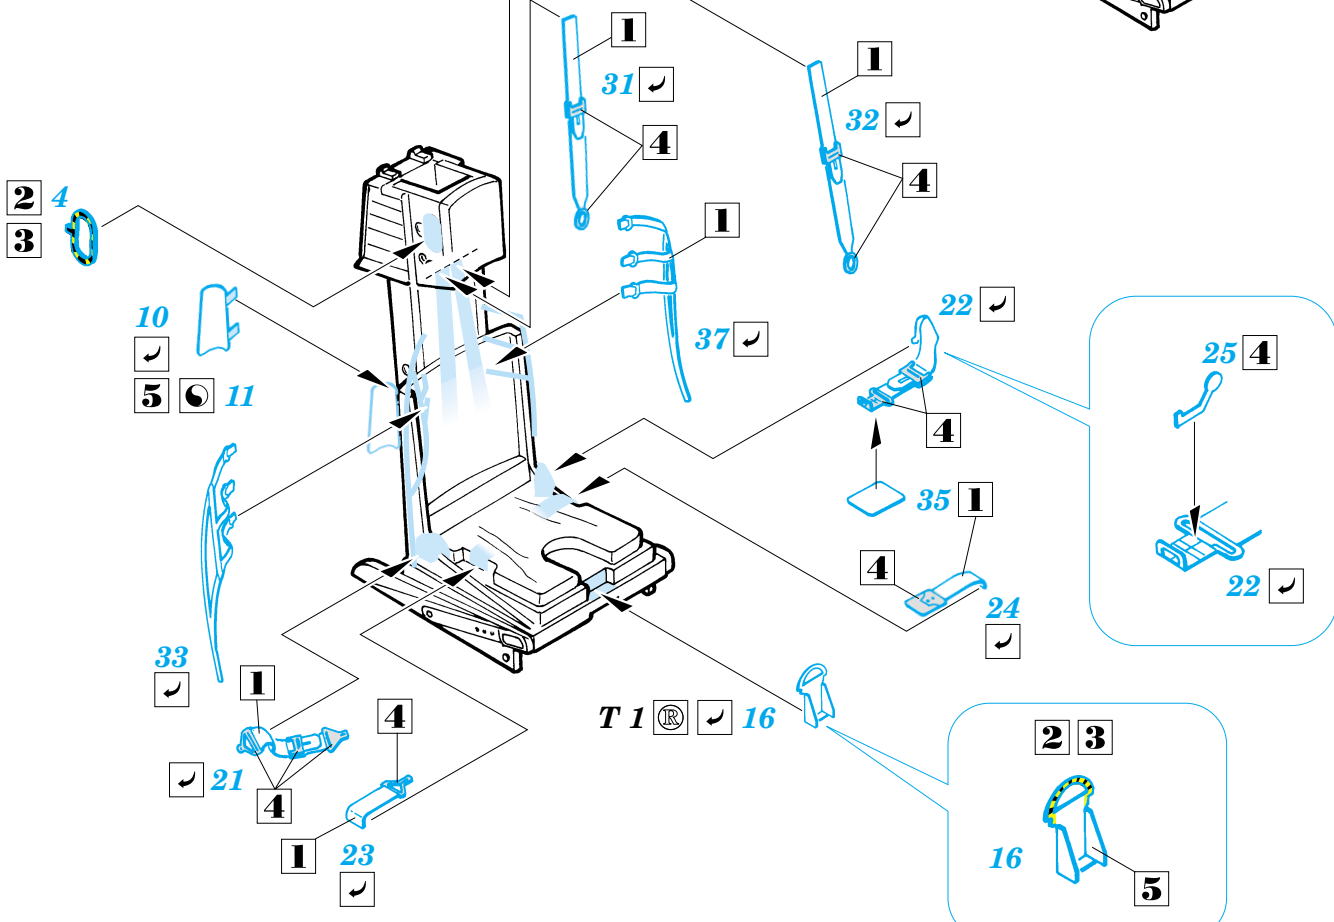

FE156

F-104C Starfighter

1/48 scale detail set for Hasegawa kit • sada detailů pro model Hasegawa 1/48

eduard

použité barvy
used colors

- 1** KHAKI
KHAKI
- 2** YELLOW
LUTÁ
- 3** BLACK
ČERNÁ
- 4** NATURAL METAL COLOR
BARVA KOVU
- 5** GREY
ŠEDÁ

- SYMMETRICAL ASSEMBLY
SYMETRICKÁ MONTÁŽ
- REMOVE
ODSTRANIT
- BEND
OHNOUT
- REPLACE
NAHRADIT
- GRIND
OBROUSIT
- OPTION
VOLBA

ORIGINAL KIT PARTS
PŮVODNÍ DÍLY STAVEBNICE

PHOTO-ETCHED PARTS
LEPTANÉ DÍLY

PARTS TO BE REMOVED
DÍLY K ODSTRANĚNÍ

References: - Lock on #1 - F-104G/J

U 3