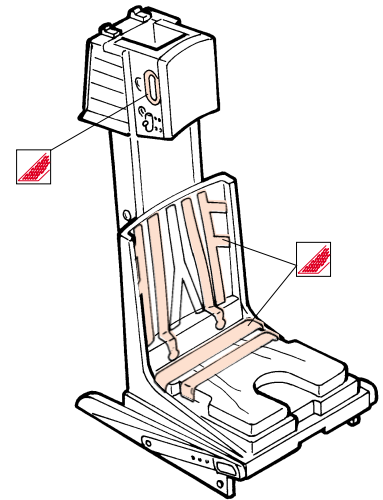

FE156

F-104C Starfighter

1/48 scale detail set for Hasegawa kit • sada detailů pro model Hasegawa 1/48

eduard

použité barvy
used colors

- 1** KHAKI
KHAKI
- 2** YELLOW
LUTÁ
- 3** BLACK
ČERNÁ
- 4** NATURAL METAL COLOR
BARVA KOVU
- 5** GREY
ŠEDÁ

- SYMMETRICAL ASSEMBLY
SYMETRICKÁ MONTÁŽ
- REMOVE
ODSTRANIT
- BEND
OHNOUT
- REPLACE
NAHRADIT
- GRIND
OBROUSIT
- OPTION
VOLBA

ORIGINAL KIT PARTS
PŮVODNÍ DÍLY STAVEBNICE

PHOTO-ETCHED PARTS
LEPTANÉ DÍLY

PARTS TO BE REMOVED
DÍLY K ODSTRANĚNÍ

References: - Lock on #1 - F-104G/J

U 3