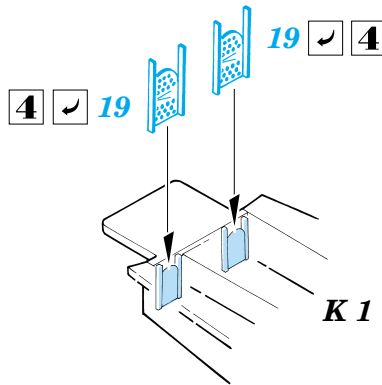

FE156

F-104C Starfighter

1/48 scale detail set for Hasegawa kit • sada detailů pro model Hasegawa 1/48

eduard

použité barvy
used colors

- 1** KHAKI
KHAKI
- 2** YELLOW
LUTÁ
- 3** BLACK
ČERNÁ
- 4** NATURAL METAL COLOR
BARVA KOVU
- 5** GREY
ŠEDÁ

- SYMMETRICAL ASSEMBLY
SYMETRICKÁ MONTÁŽ
- REMOVE
ODSTRANIT
- BEND
OHNOUT
- REPLACE
NAHRADIT
- GRIND
OBROUSIT
- OPTION
VOLBA

ORIGINAL KIT PARTS
PŮVODNÍ DÍLY STAVEBNICE

PHOTO-ETCHED PARTS
LEPTANÉ DÍLY

PARTS TO BE REMOVED
DÍLY K ODSTRANĚNÍ