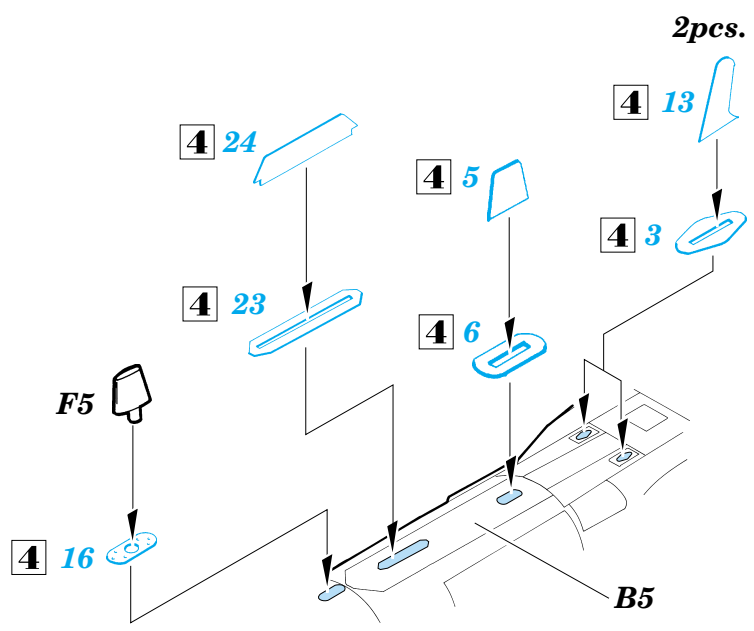

-  SYMMETRICAL ASSEMBLY  
SYMETRICKÁ MONTÁŽ
-  REMOVE  
ODSTRANIT
-  BEND  
OHNOUT
-  REPLACE  
NAHRADIT
-  GRIND  
OBROUSIT
-  OPTION  
VOLBA

 ORIGINAL KIT PARTS  
PŮVODNÍ DÍLY STAVEBNICE

 PHOTO-ETCHED PARTS  
LEPTANÉ DÍLY

 PARTS TO BE REMOVED  
DÍLY K ODSTRANĚNÍ

References: - Aeroguide #14  
- Detail & Scale #32