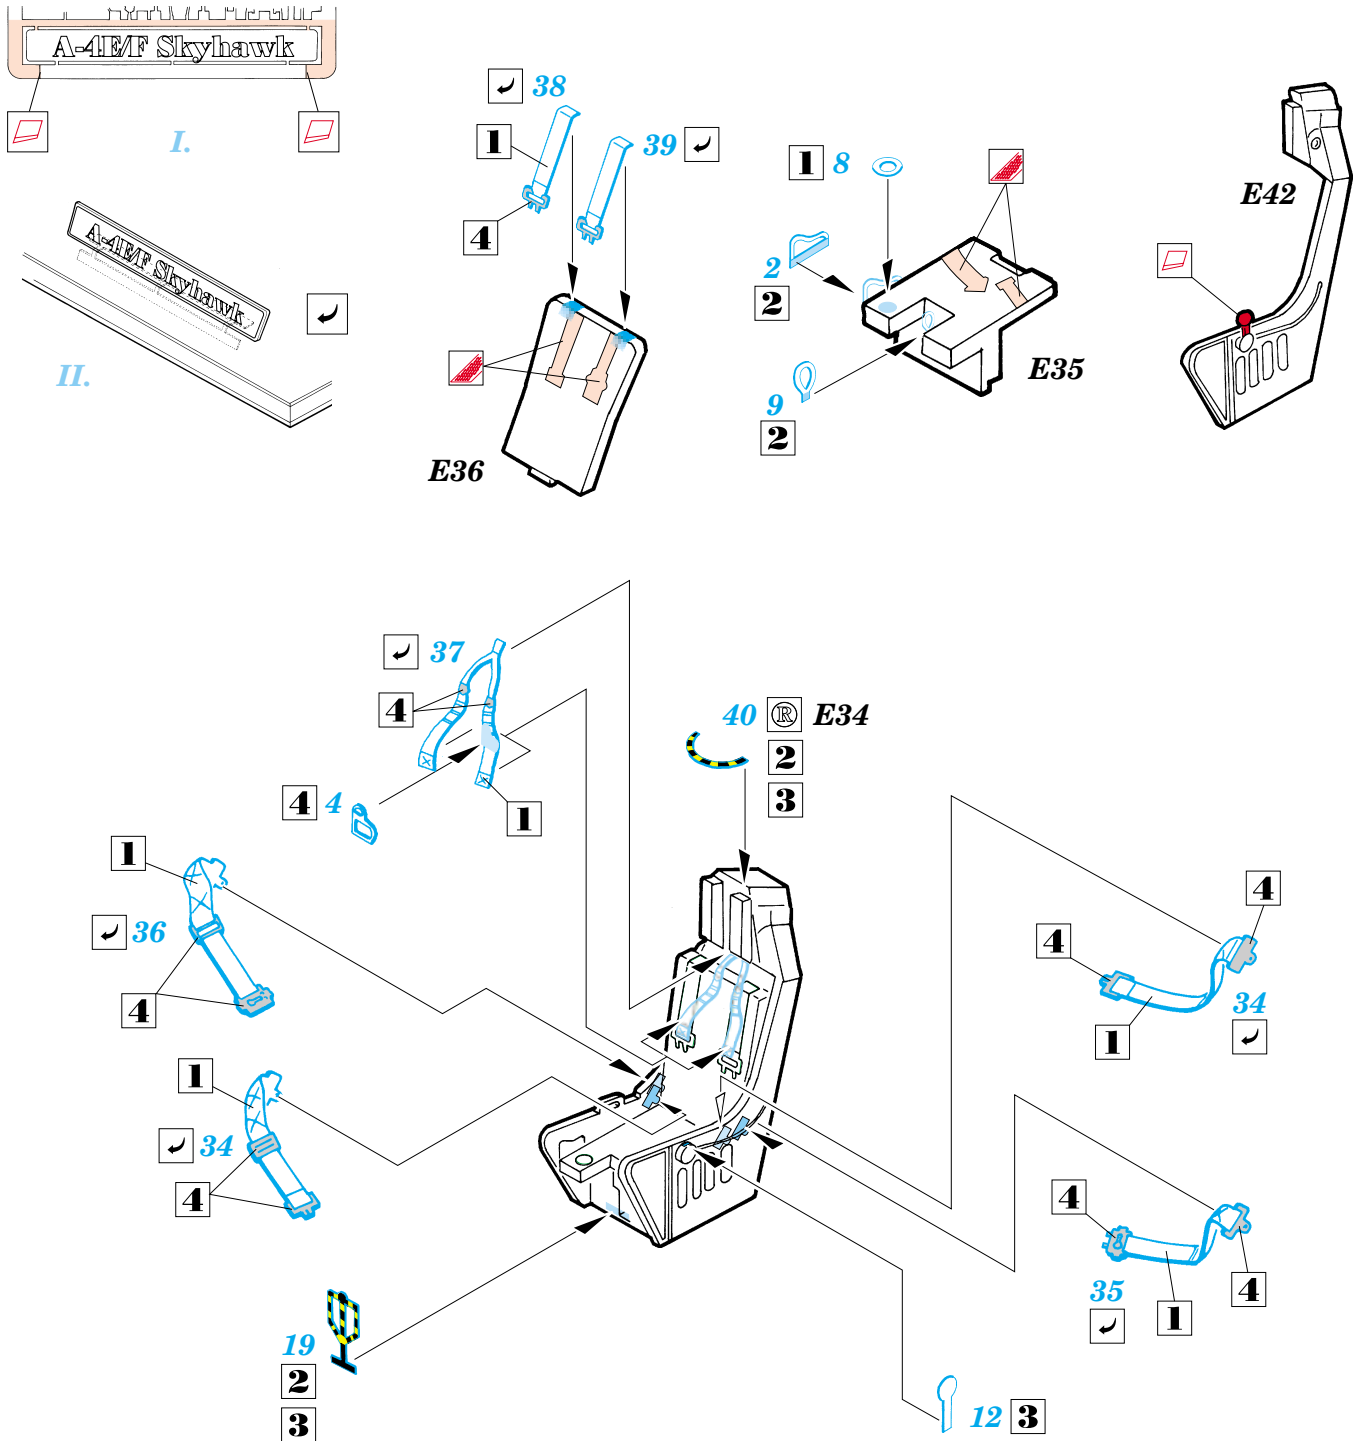

# A-4E/F Skyhawk

**eduard**

1/48 scale detail set for Hasegawa kit • sada detailů pro model Hasegawa 1/48

**PRINT**

*použité barvy*  
*used colors*

- |  |                                |
|--|--------------------------------|
| <b>1</b> KHAKI<br>KHAKI                    | <b>5</b> GREY<br>ŠEDÁ          |
| <b>2</b> YELLOW<br>LUTÁ                    | <b>6</b> RED<br>ČERVENÁ        |
| <b>3</b> BLACK<br>ČERNÁ                    | <b>7</b> WHITE<br>BÍLÁ         |
| <b>4</b> NATURAL METAL COLOR<br>BARVA KOVU | <b>8</b> GUN METAL<br>DĚLOVINA |

-  SYMMETRICAL ASSEMBLY  
SYMETRICKÁ MONTÁŽ
-  REMOVE  
ODSTRANIT
-  BEND  
OHNOUT
-  REPLACE  
NAHRADIT
-  GRIND  
OBROUSIT
-  OPTION  
VOLBA

 ORIGINAL KIT PARTS  
PŮVODNÍ DÍLY STAVEBNICE

 PHOTO-ETCHED PARTS  
LEPTANÉ DÍLY

 PARTS TO BE REMOVED  
DÍLY K ODSTRANĚNÍ

References: - Aeroguide #14  
- Detail & Scale #32