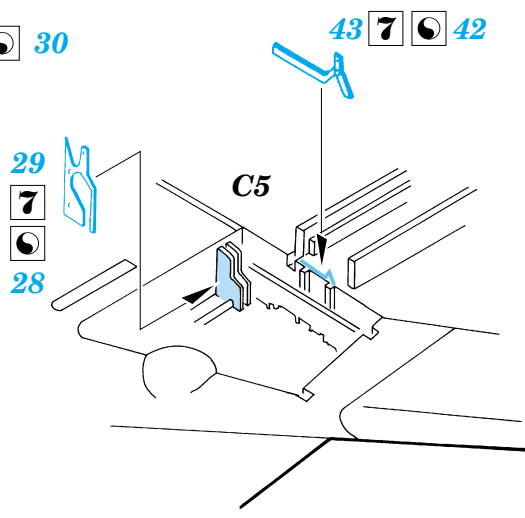

-  SYMMETRICAL ASSEMBLY  
SYMETRICKÁ MONTÁŽ
-  REMOVE  
ODSTRANIT
-  BEND  
OHNOUT
-  REPLACE  
NAHRADIT
-  GRIND  
OBROUSIT
-  OPTION  
VOLBA

 ORIGINAL KIT PARTS  
PŮVODNÍ DÍLY STAVEBNICE

 PHOTO-ETCHED PARTS  
LEPTANÉ DÍLY

 PARTS TO BE REMOVED  
DÍLY K ODSTRANĚNÍ

References: - Aeroguide #14  
- Detail & Scale #32