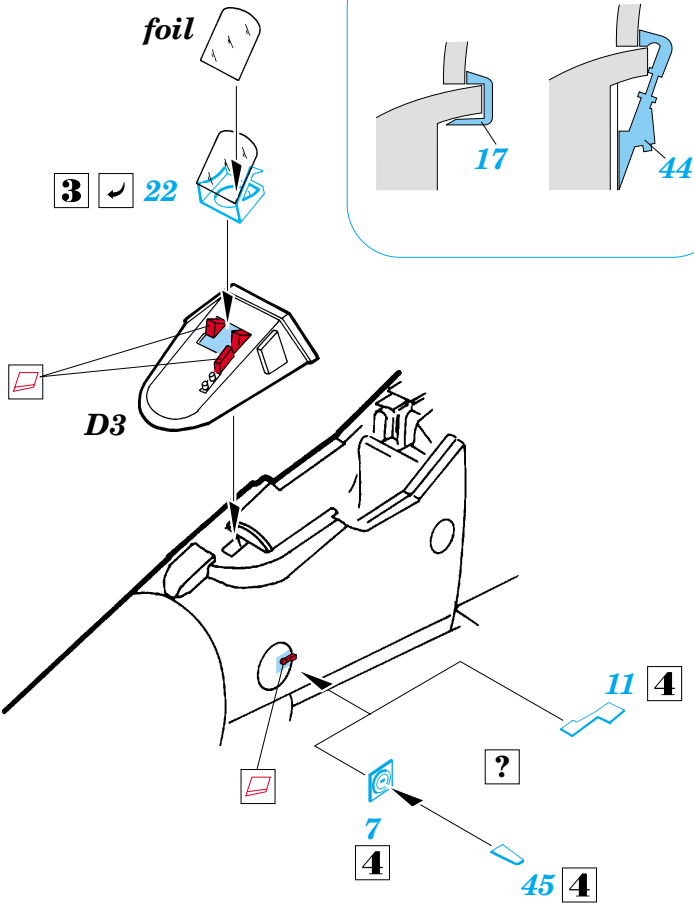

# A-4E/F Skyhawk

**eduard**

1/48 scale detail set for Hasegawa kit • sada detailů pro model Hasegawa 1/48

**PRINT**

*použité barvy*  
*used colors*

- |  |                                |
|--|--------------------------------|
| <b>1</b> KHAKI<br>KHAKI                    | <b>5</b> GREY<br>ŠEDÁ          |
| <b>2</b> YELLOW<br>LUTÁ                    | <b>6</b> RED<br>ČERVENÁ        |
| <b>3</b> BLACK<br>ČERNÁ                    | <b>7</b> WHITE<br>BÍLÁ         |
| <b>4</b> NATURAL METAL COLOR<br>BARVA KOVU | <b>8</b> GUN METAL<br>DĚLOVINA |

-  SYMMETRICAL ASSEMBLY  
SYMETRICKÁ MONTÁŽ
-  REMOVE  
ODSTRANIT
-  BEND  
OHNOUT
-  REPLACE  
NAHRADIT
-  GRIND  
OBROUSIT
-  OPTION  
VOLBA

 ORIGINAL KIT PARTS  
PŮVODNÍ DÍLY STAVEBNICE

 PHOTO-ETCHED PARTS  
LEPTANÉ DÍLY

 PARTS TO BE REMOVED  
DÍLY K ODSTRANĚNÍ

References: - Aeroguide #14  
- Detail & Scale #32