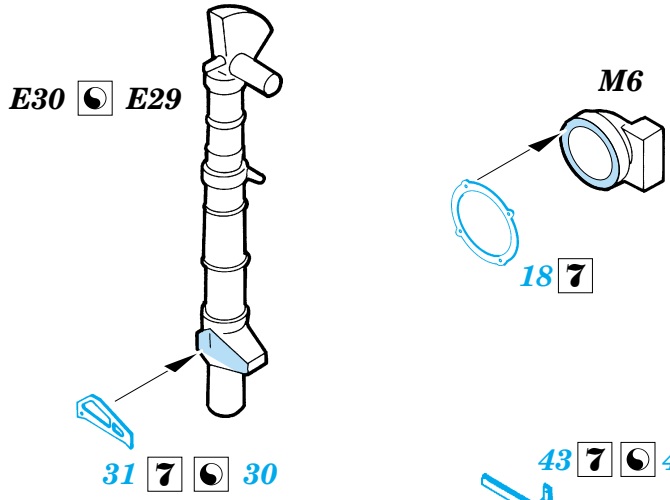

-  SYMMETRICAL ASSEMBLY  
SYMETRICKÁ MONTÁŽ
-  REMOVE  
ODSTRANIT
-  BEND  
OHNOUT
-  REPLACE  
NAHRADIT
-  GRIND  
OBROUSIT
-  OPTION  
VOLBA

 ORIGINAL KIT PARTS  
PŮVODNÍ DÍLY STAVEBNICE

 PHOTO-ETCHED PARTS  
LEPTANÉ DÍLY

 PARTS TO BE REMOVED  
DÍLY K ODSTRANĚNÍ

References: - Aeroguide #14  
- Detail & Scale #32