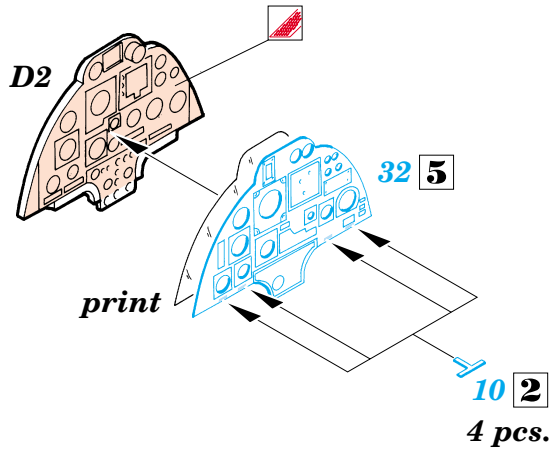

# A-4E/F Skyhawk

**eduard**

1/48 scale detail set for Hasegawa kit • sada detailů pro model Hasegawa 1/48

**PRINT**

*použité barvy*  
*used colors*

- |  |                                |
|--|--------------------------------|
| <b>1</b> KHAKI<br>KHAKI                    | <b>5</b> GREY<br>ŠEDÁ          |
| <b>2</b> YELLOW<br>LUTÁ                    | <b>6</b> RED<br>ČERVENÁ        |
| <b>3</b> BLACK<br>ČERNÁ                    | <b>7</b> WHITE<br>BÍLÁ         |
| <b>4</b> NATURAL METAL COLOR<br>BARVA KOVU | <b>8</b> GUN METAL<br>DĚLOVINA |

-  SYMMETRICAL ASSEMBLY  
SYMETRICKÁ MONTÁŽ
-  REMOVE  
ODSTRANIT
-  BEND  
OHNOUT
-  REPLACE  
NAHRADIT
-  GRIND  
OBROUSIT
-  OPTION  
VOLBA

 ORIGINAL KIT PARTS  
PŮVODNÍ DÍLY STAVEBNICE

 PHOTO-ETCHED PARTS  
LEPTANÉ DÍLY

 PARTS TO BE REMOVED  
DÍLY K ODSTRANĚNÍ

References: - Aeroguide #14  
- Detail & Scale #32