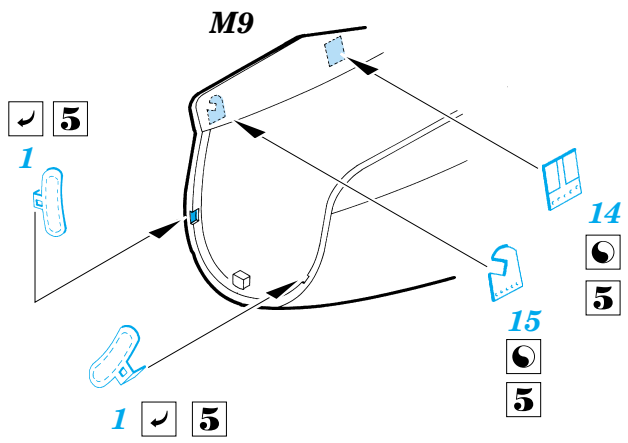

-  SYMMETRICAL ASSEMBLY  
SYMETRICKÁ MONTÁŽ
-  REMOVE  
ODSTRANIT
-  BEND  
OHNOUT
-  REPLACE  
NAHRADIT
-  GRIND  
OBROUSIT
-  OPTION  
VOLBA

 ORIGINAL KIT PARTS  
PŮVODNÍ DÍLY STAVEBNICE

 PHOTO-ETCHED PARTS  
LEPTANÉ DÍLY

 PARTS TO BE REMOVED  
DÍLY K ODSTRANĚNÍ

References: - Aeroguide #14  
- Detail & Scale #32