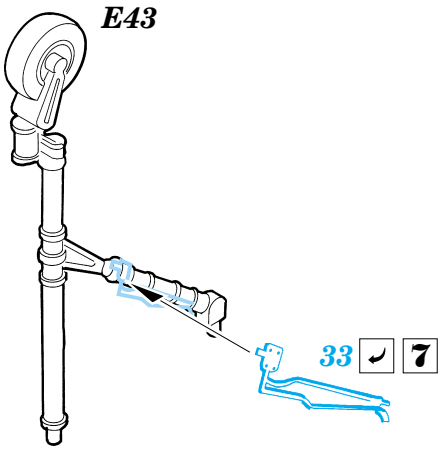

-  SYMMETRICAL ASSEMBLY  
SYMETRICKÁ MONTÁŽ
-  REMOVE  
ODSTRANIT
-  BEND  
OHNOUT
-  REPLACE  
NAHRADIT
-  GRIND  
OBROUSIT
-  OPTION  
VOLBA

 ORIGINAL KIT PARTS  
PŮVODNÍ DÍLY STAVEBNICE

 PHOTO-ETCHED PARTS  
LEPTANÉ DÍLY

 PARTS TO BE REMOVED  
DÍLY K ODSTRANĚNÍ

References: - Aeroguide #14  
- Detail & Scale #32