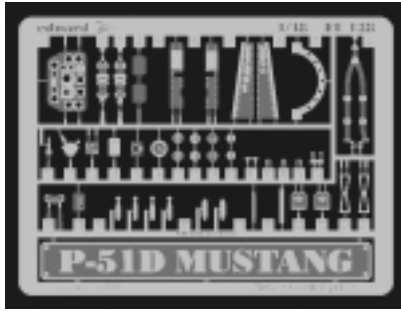

FE138

P-51D Mustang

eduard

1/48 scale detail set for Hasegawa kit • sada detailů pro model Hasegawa 1/48

FILM

použité barvy
used colors

- | | |
|--------------------------------------|--|
| 1 KHAKI GREEN
KHAKI ZELENÁ | 5 BLACK
ČERNÁ |
| 2 LEATHER
KŮ E | 6 YELLOW
LUTÁ |
| 3 ALUMINIUM
HLINÍK | 7 NATURAL METAL COLOR
BARVA KOVU |
| 4 TAN
BĚ OVÁ | 8 RED
ČERVENÁ |

- SYMMETRICAL ASSEMBLY
SYMETRICKÁ MONTÁŽ
- REMOVE
ODSTRANIT
- BEND
OHNOUT
- REPLACE
NAHRADIT
- GRIND
OBROUSIT
- OPTION
VOLBA

ORIGINAL KIT PARTS
PŮVODNÍ DÍLY STAVEBNICE

PHOTO-ETCHED PARTS
LEPTANÉ DÍLY

PARTS TO BE REMOVED
DÍLY K ODSTRANĚNÍ