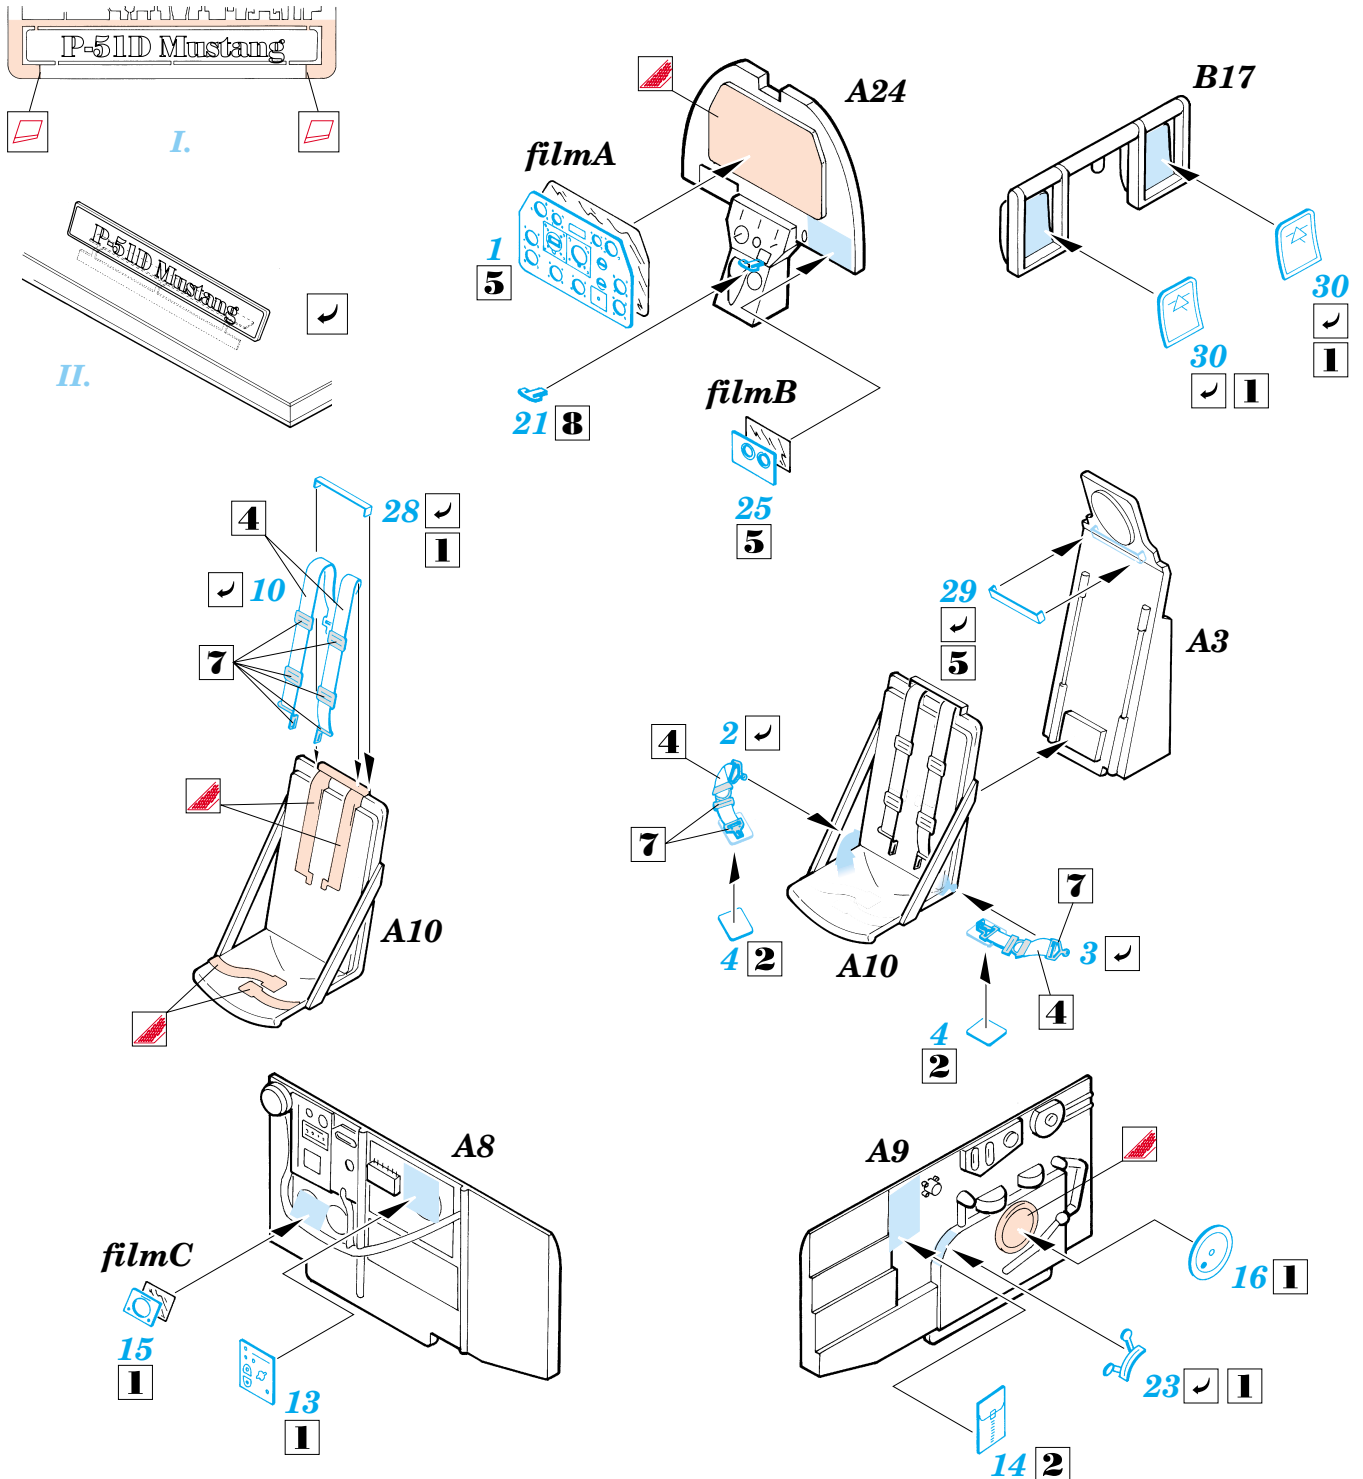

FE138

P-51D Mustang

eduard

1/48 scale detail set for Hasegawa kit • sada detailů pro model Hasegawa 1/48

FILM

použité barvy
used colors

- | | |
|--------------------------------------|--|
| 1 KHAKI GREEN
KHAKI ZELENÁ | 5 BLACK
ČERNÁ |
| 2 LEATHER
KŮ E | 6 YELLOW
LUTÁ |
| 3 ALUMINIUM
HLINÍK | 7 NATURAL METAL COLOR
BARVA KOVU |
| 4 TAN
BĚ OVÁ | 8 RED
ČERVENÁ |

- SYMMETRICAL ASSEMBLY
SYMETRICKÁ MONTÁŽ
- REMOVE
ODSTRANIT
- BEND
OHNOUT
- REPLACE
NAHRADIT
- GRIND
OBROUSIT
- OPTION
VOLBA

ORIGINAL KIT PARTS
PŮVODNÍ DÍLY STAVEBNICE

PHOTO-ETCHED PARTS
LEPTANÉ DÍLY

PARTS TO BE REMOVED
DÍLY K ODSTRANĚNÍ

References: - Aero Detail - P-51D Mustang
 - Squadron/Signal Publ.:Walk Around - P-51D Mustang
 - Squadron/Signal Publ.: In detail & scale No.8251 - P-51 Mustang