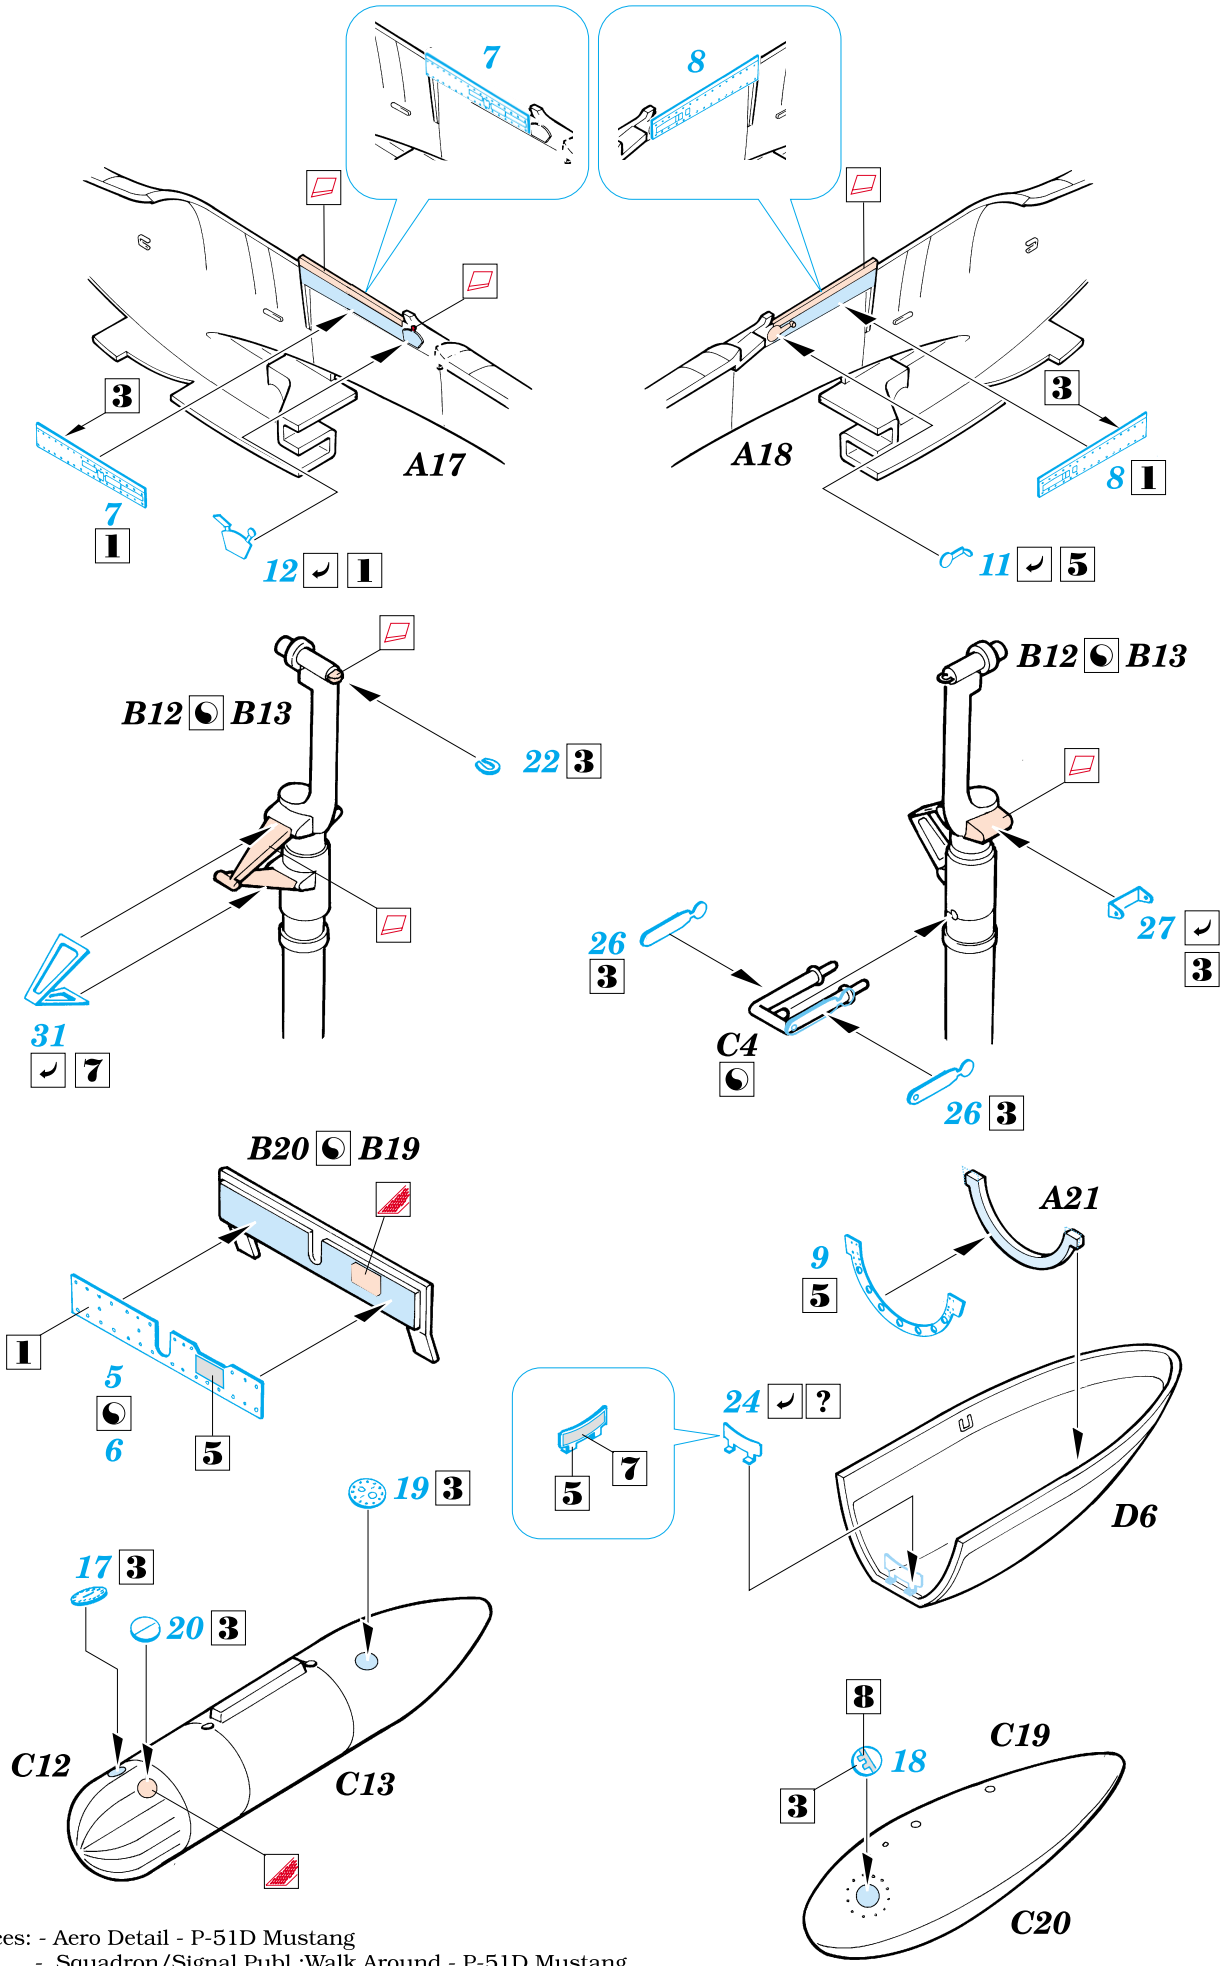

FE138

P-51D Mustang

eduard

1/48 scale detail set for Hasegawa kit • sada detailů pro model Hasegawa 1/48

FILM

použité barvy
used colors

- | | |
|--------------------------------------|--|
| 1 KHAKI GREEN
KHAKI ZELENÁ | 5 BLACK
ČERNÁ |
| 2 LEATHER
KŮ E | 6 YELLOW
LUTÁ |
| 3 ALUMINIUM
HLINÍK | 7 NATURAL METAL COLOR
BARVA KOVU |
| 4 TAN
BĚ OVÁ | 8 RED
ČERVENÁ |

- SYMMETRICAL ASSEMBLY
SYMETRICKÁ MONTÁŽ
- REMOVE
ODSTRANIT
- BEND
OHNOUT
- REPLACE
NAHRADIT
- GRIND
OBROUSIT
- OPTION
VOLBA

ORIGINAL KIT PARTS
PŮVODNÍ DÍLY STAVEBNICE

PHOTO-ETCHED PARTS
LEPTANÉ DÍLY

PARTS TO BE REMOVED
DÍLY K ODSTRANĚNÍ

References: - Aero Detail - P-51D Mustang
 - Squadron/Signal Publ.:Walk Around - P-51D Mustang
 - Squadron/Signal Publ.: In detail & scale No.8251 - P-51 Mustang