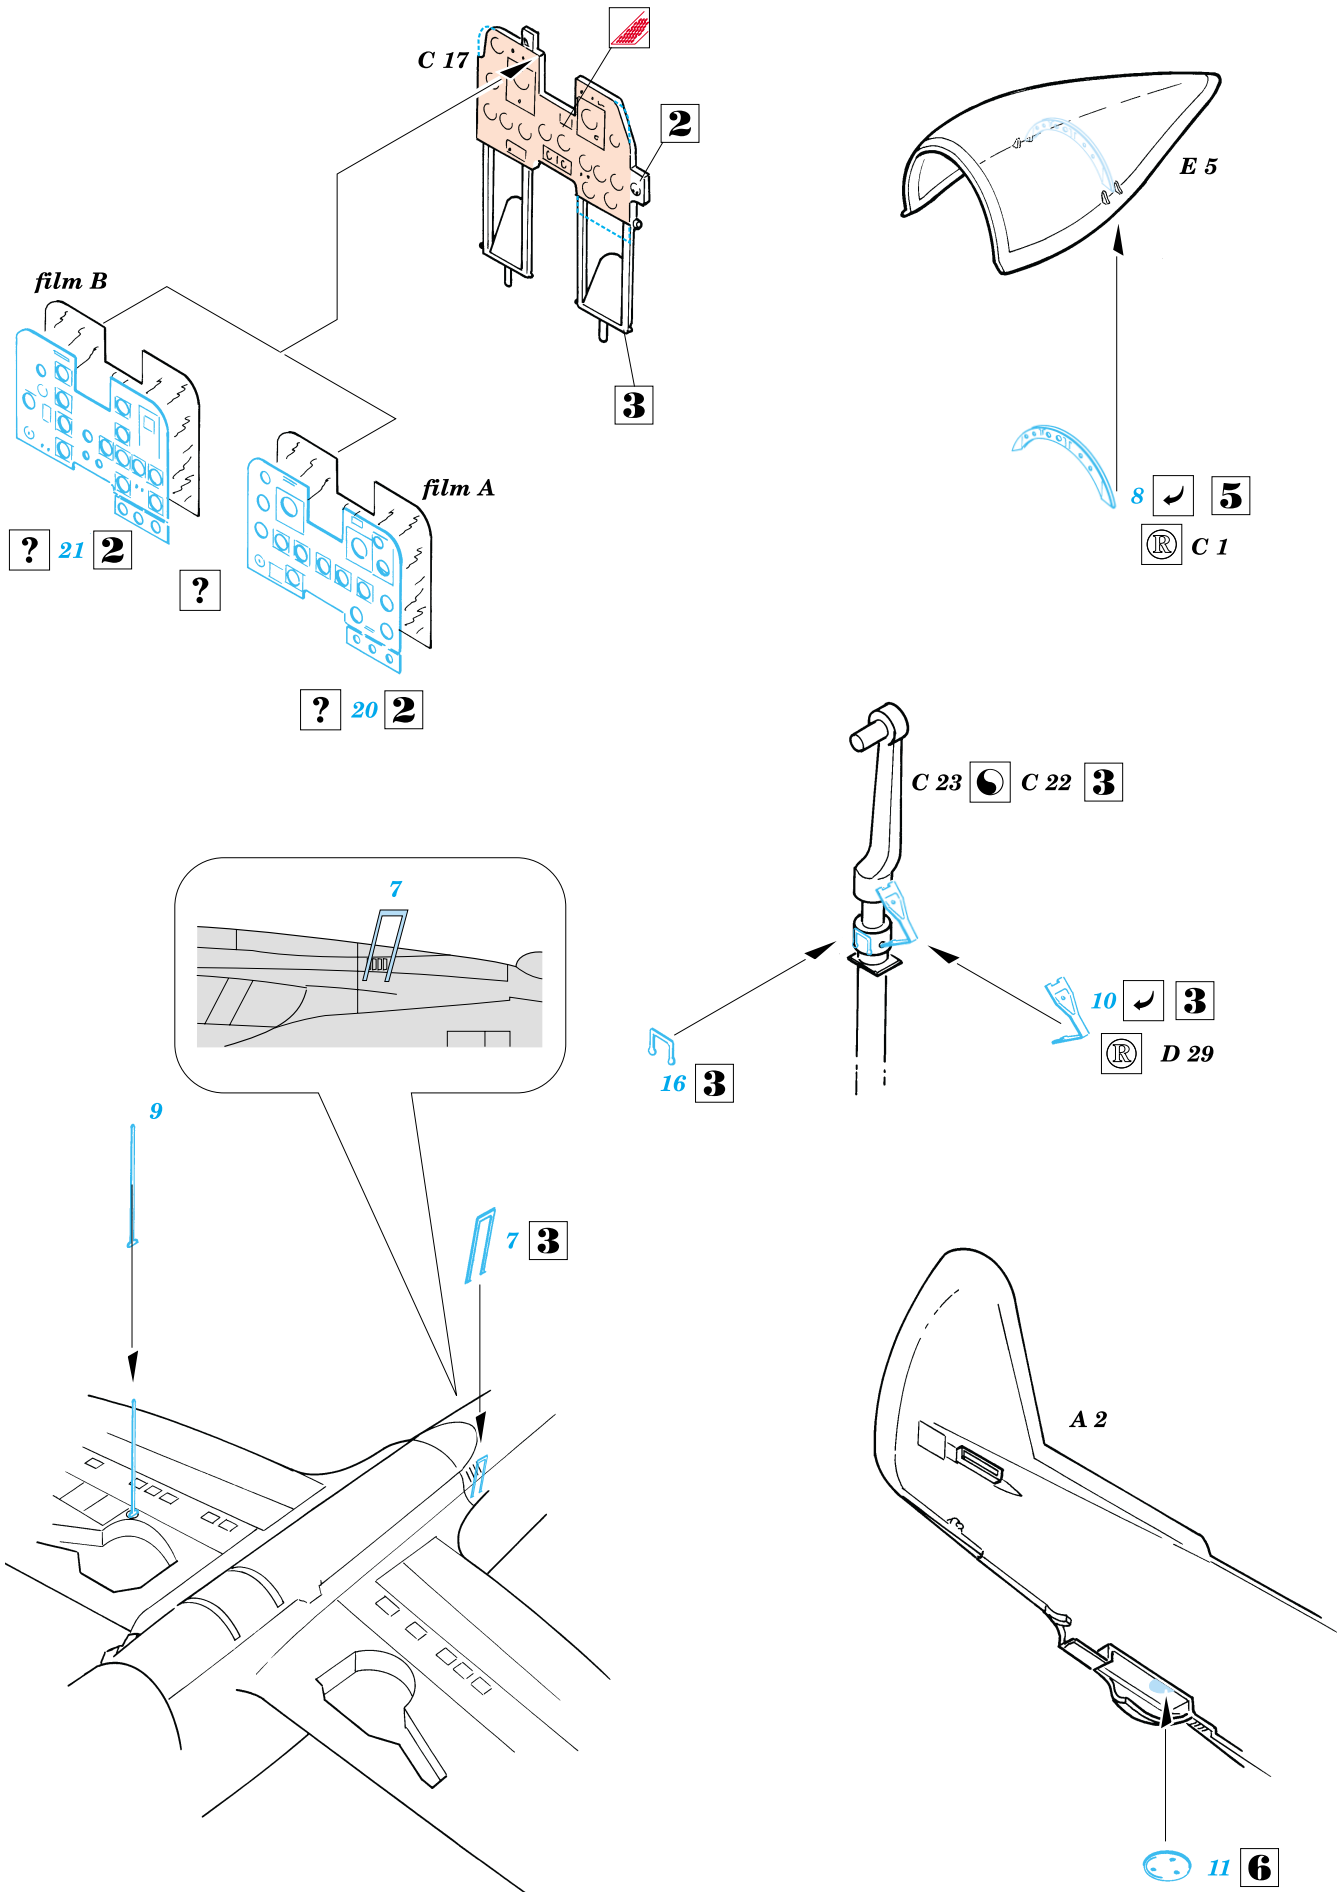

- | | |
|--|--|
| | SYMMETRICAL ASSEMBLY
SYMETRICKÁ MONTÁ |
| | REMOVE
ODSTRANIT |
| | BEND
OHNOUT |
| | REPLACE
NAHRADIT |
| | GRIND
OBROUSIT |
| | OPTION |

ORIGINAL KIT PARTS
PŮVODNÍ DÍLY STAVEBNICE

PHOTO-ETCHED PARTS
LEPTANÉ DÍLY

PARTS TO BE REMOVED
DÍLY K ODSTRANĚNÍ

References: Detail&Scale #54 : P-47 Thunderbolt