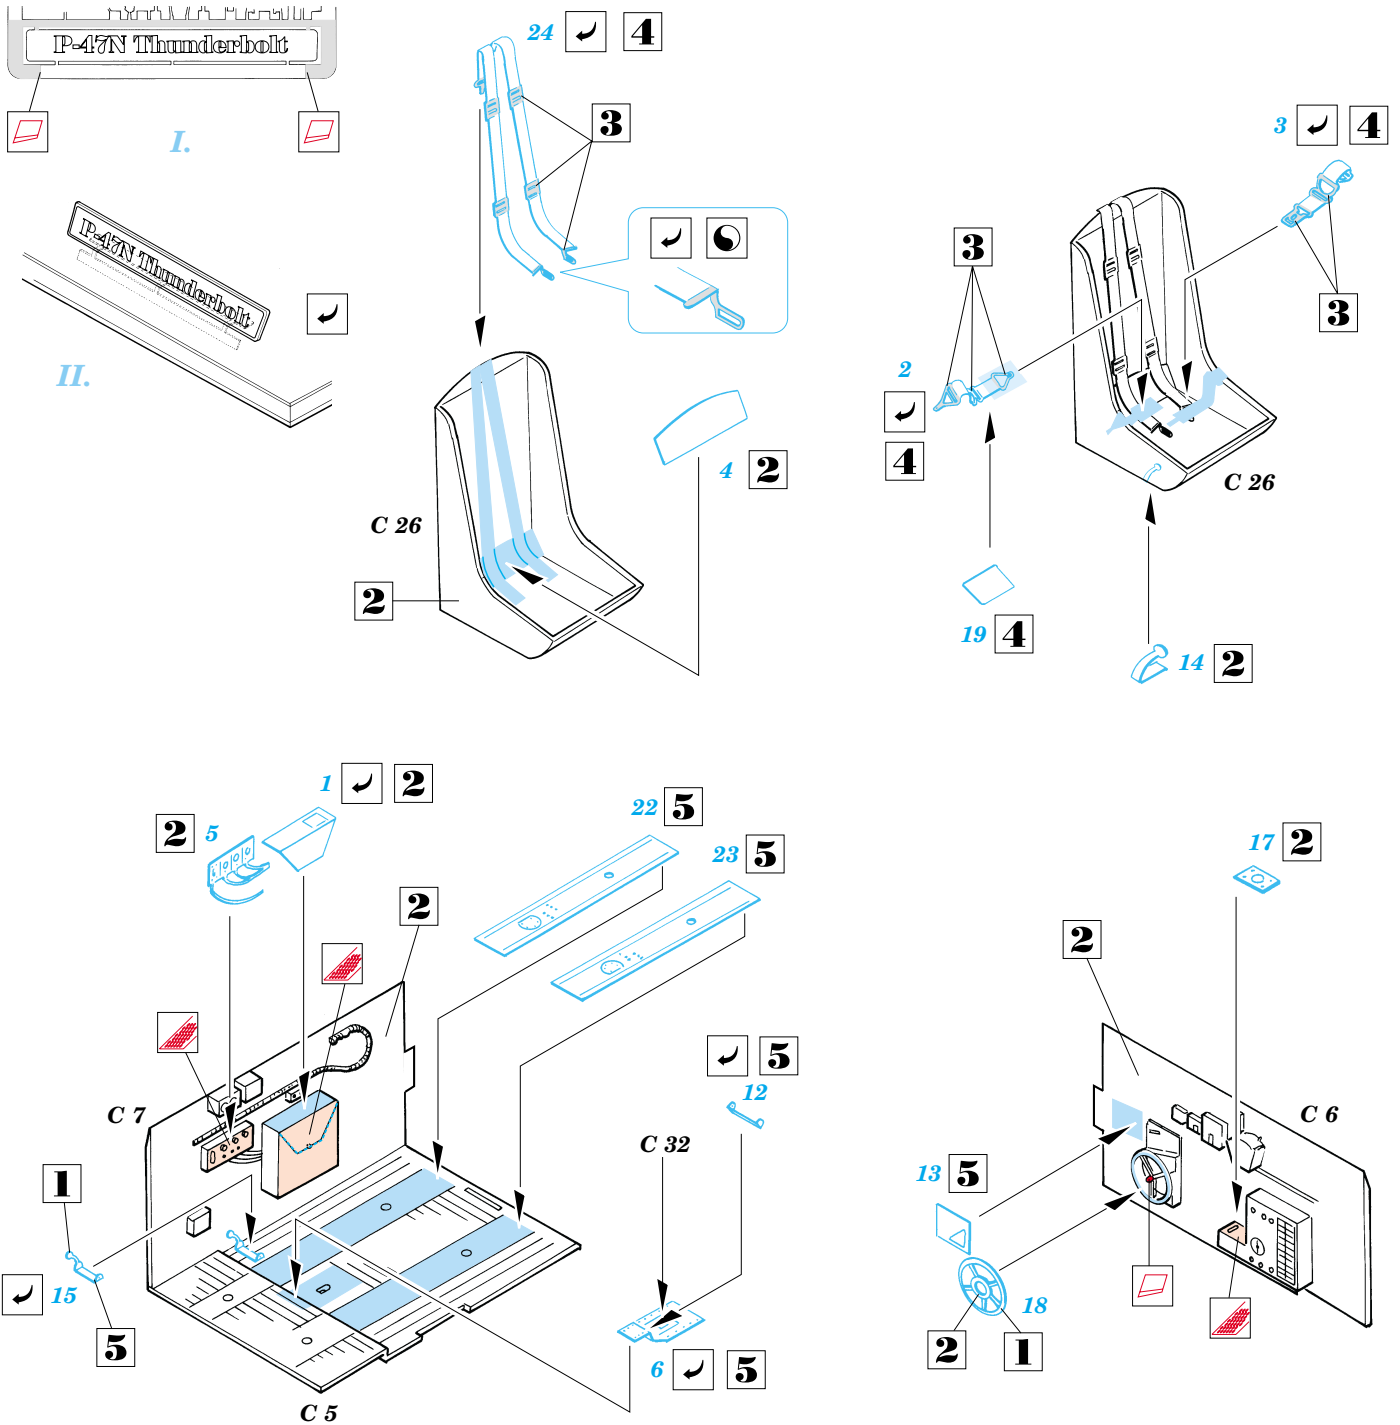

P-47N Thunderbolt

FE135

1/48 scale detail set for Academy kit • sada detailů pro model Academy 1/48

použité barvy
used colors

- | | |
|------------------------------|--|
| 1 RED
ČERVENÁ | 5 CHROMATE PRIMER
ZÁKL. LUTOZELENÁ |
| 2 BLACK
ČERNÁ | 6 NATURAL METAL COLOR
BARVA KOVU |
| 3 ALUMINIUM
HLINÍK | |
| 4 TAN
BÉ OVÁ | |

- | | |
|--|--|
| | SYMMETRICAL ASSEMBLY
SYMETRICKÁ MONTÁ |
| | REMOVE
ODSTRANIT |
| | BEND
OHNOUT |
| | REPLACE
NAHRADIT |
| | GRIND
OBROUSIT |
| | OPTION |

ORIGINAL KIT PARTS
PŮVODNÍ DÍLY STAVEBNICE

PHOTO-ETCHED PARTS
LEPTANÉ DÍLY

PARTS TO BE REMOVED
DÍLY K ODSTRANĚNÍ

References: Detail&Scale #54 : P-47 Thunderbolt