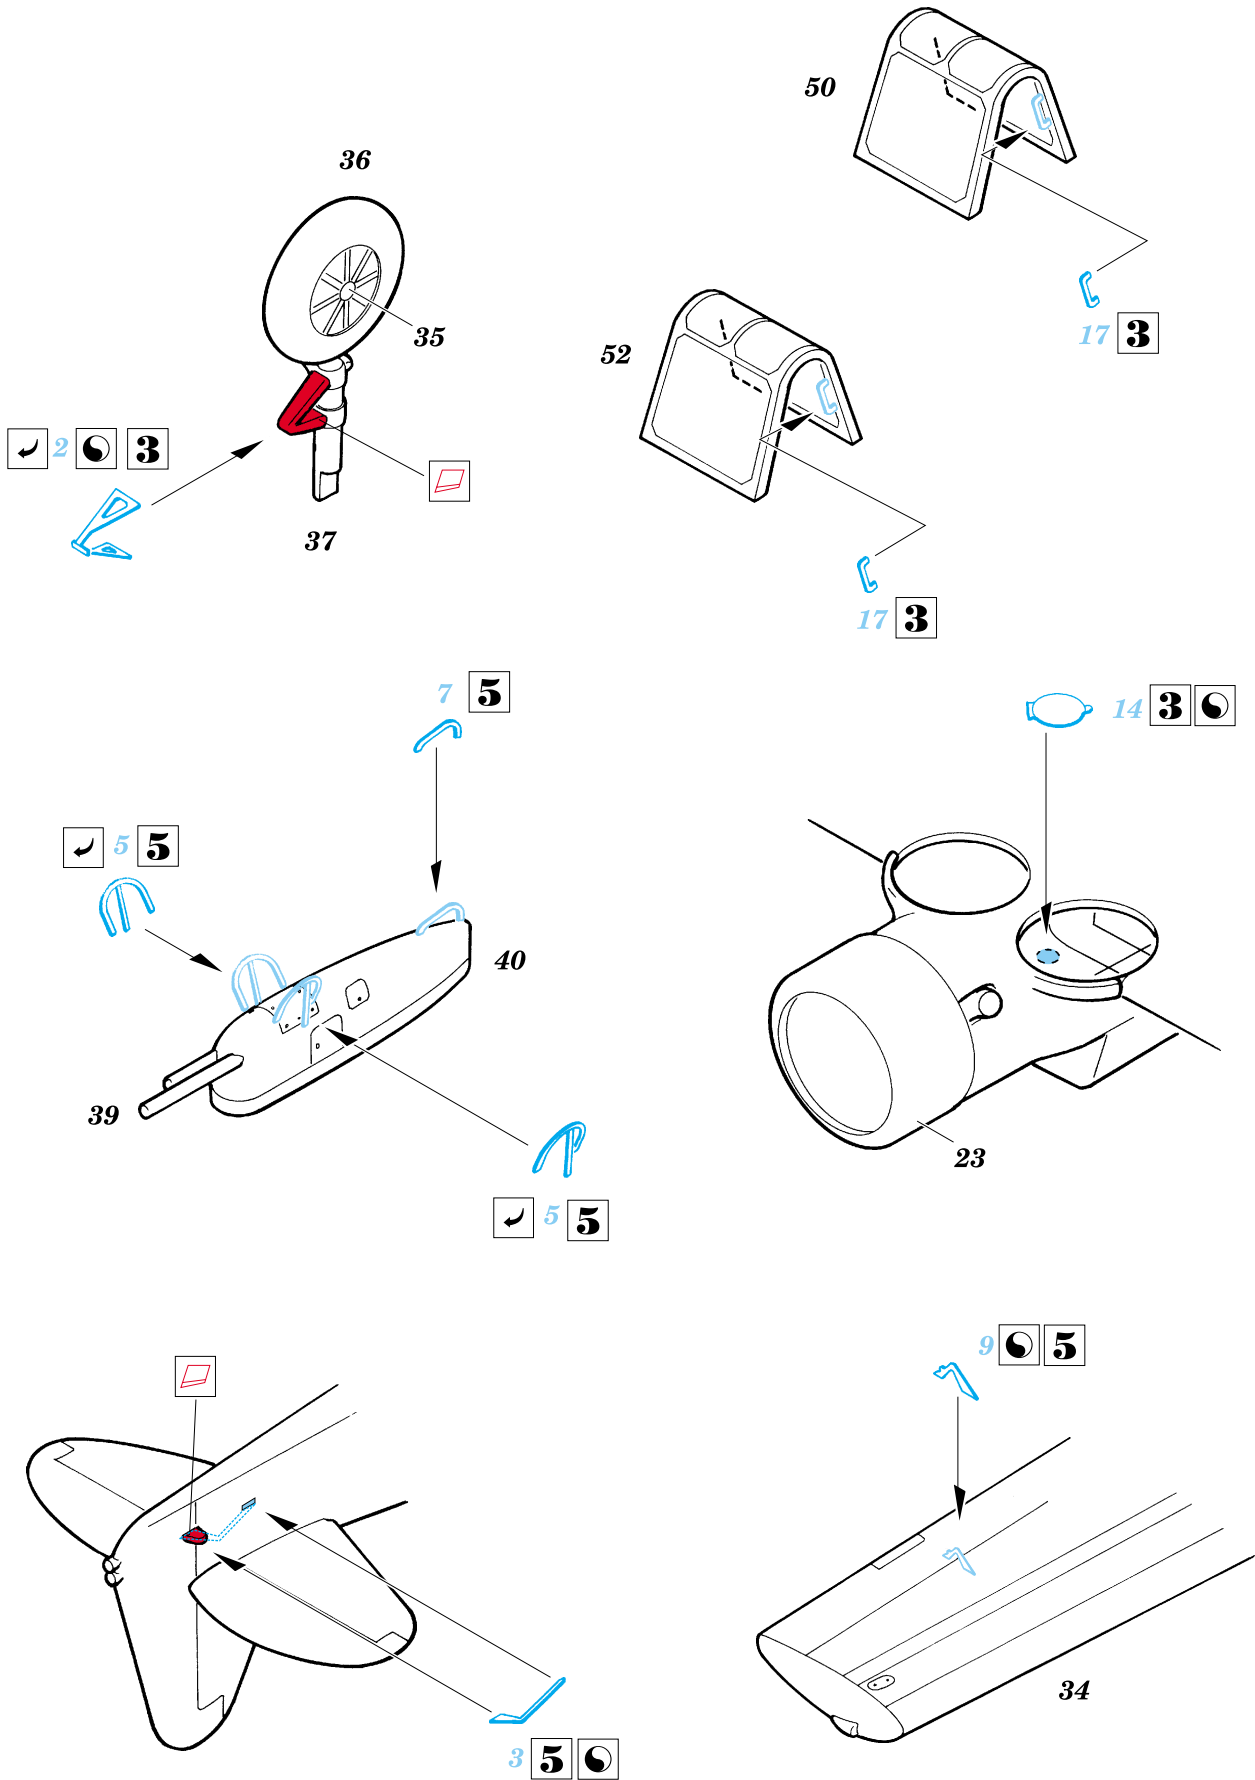

FE121

T-6 G Texan

1/48 scale detail set for Occidental kit • sada detailů pro model Occidental 1/48

eduard

film

used colors
pou ité barvy

- 1** BLACK
ČERNÁ
- 2** ALUMINIUM
HLINÍK
- 3** GREEN
ZELENÁ
- 4** TAN
BĚŽOVÁ
- 5** CAMOUFLAGE COLOR
BARVA KAMUFLÁŽE

- SYMMETRICAL ASSEMBLY
SYMETRICKÁ MONTÁŽ
- REMOVE
ODSTRANIT
- BEND
OHNOUT
- REPLACE
NAHRADIT
- GRIND
OBROUSIT
- OPTION
VOLBA

ORIGINAL KIT PARTS
PŮVODNÍ DÍLY STAVEBNICE

PHOTO-ETCHED PARTS
LEPTANÉ DÍLY

PARTS TO BE REMOVED
DÍLY K ODSTRANĚNÍ