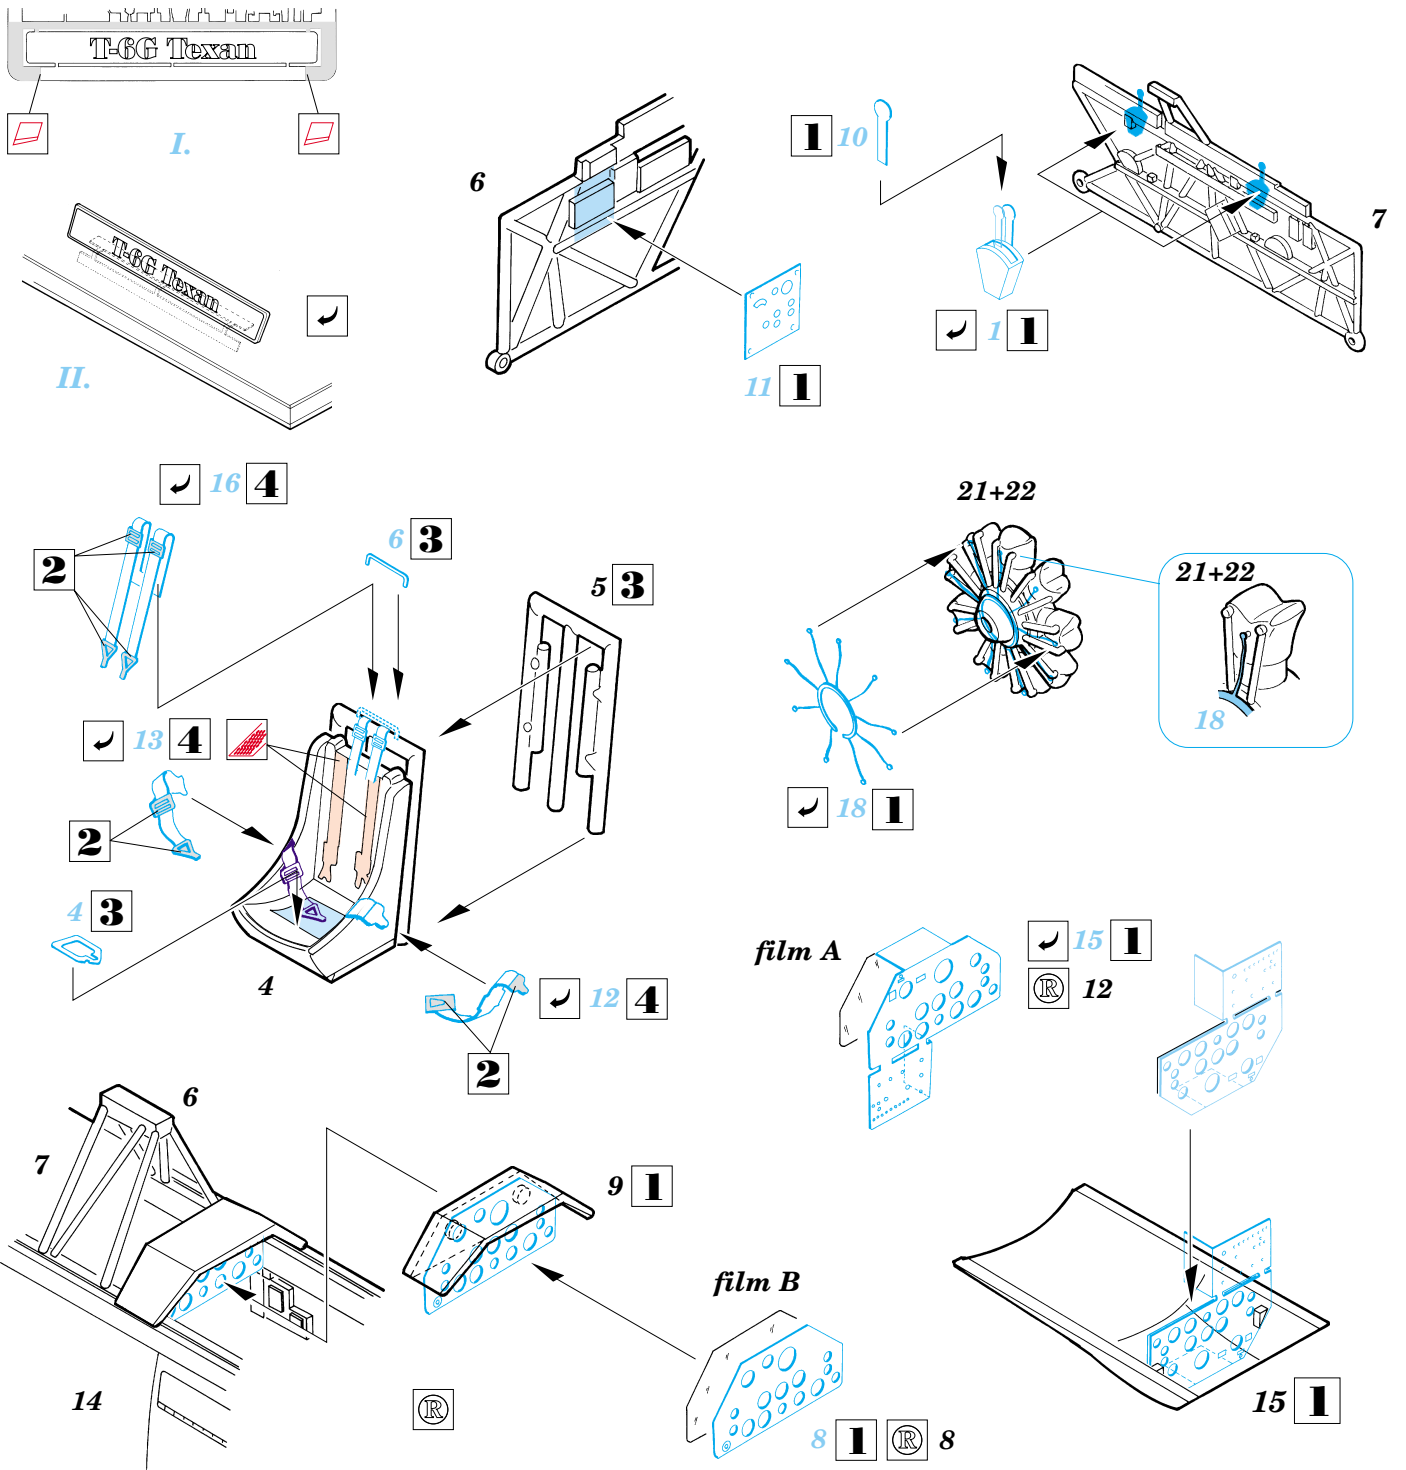

FE121

T-6 G Texan

1/48 scale detail set for Occidental kit • sada detailů pro model Occidental 1/48

eduard

film

used colors
pou ité barvy

- 1** BLACK
ČERNÁ
- 2** ALUMINIUM
HLINÍK
- 3** GREEN
ZELENÁ
- 4** TAN
BĚŽOVÁ
- 5** CAMOUFLAGE COLOR
BARVA KAMUFLÁŽE

- SYMMETRICAL ASSEMBLY
SYMETRICKÁ MONTÁŽ
- REMOVE
ODSTRANIT
- BEND
OHNOUT
- REPLACE
NAHRADIT
- GRIND
OBROUSIT
- OPTION
VOLBA

ORIGINAL KIT PARTS
PŮVODNÍ DÍLY STAVEBNICE

PHOTO-ETCHED PARTS
LEPTANÉ DÍLY

PARTS TO BE REMOVED
DÍLY K ODSTRANĚNÍ