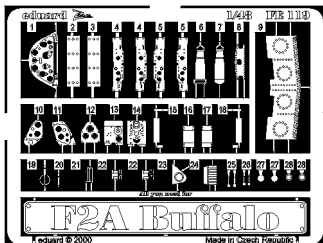

F2A Buffalo

1/48 scale detail set for Tamiya kit • sada detailů pro model Tamiya 1/48

- 1** INTERIOR-GREEN
INTERIER-ZELENA
- 2** BLACK
ČERNÁ
- 3** SILVER
STRIBRNÁ

used colors
použité barvy

- 4** CAMOUFLAGE COLOR
BARVA KAMUFLÁŽE
- 5** TAN
BÉŽOVÁ
- 6** NATURAL METAL COLOR
BARVA KOVU

- SYMMETRICAL ASSEMBLY
SYMETRICKÁ MONTÁŽ
- REMOVE
ODSTRÁNIT
- BEND
OHNOUT
- REPLACE
NAHRADIT
- GRIND
OBROUSIT
- OPTION
VOLBA

Eduard M.A. © 2000

www.eduard.cz

Made in Czech Republic