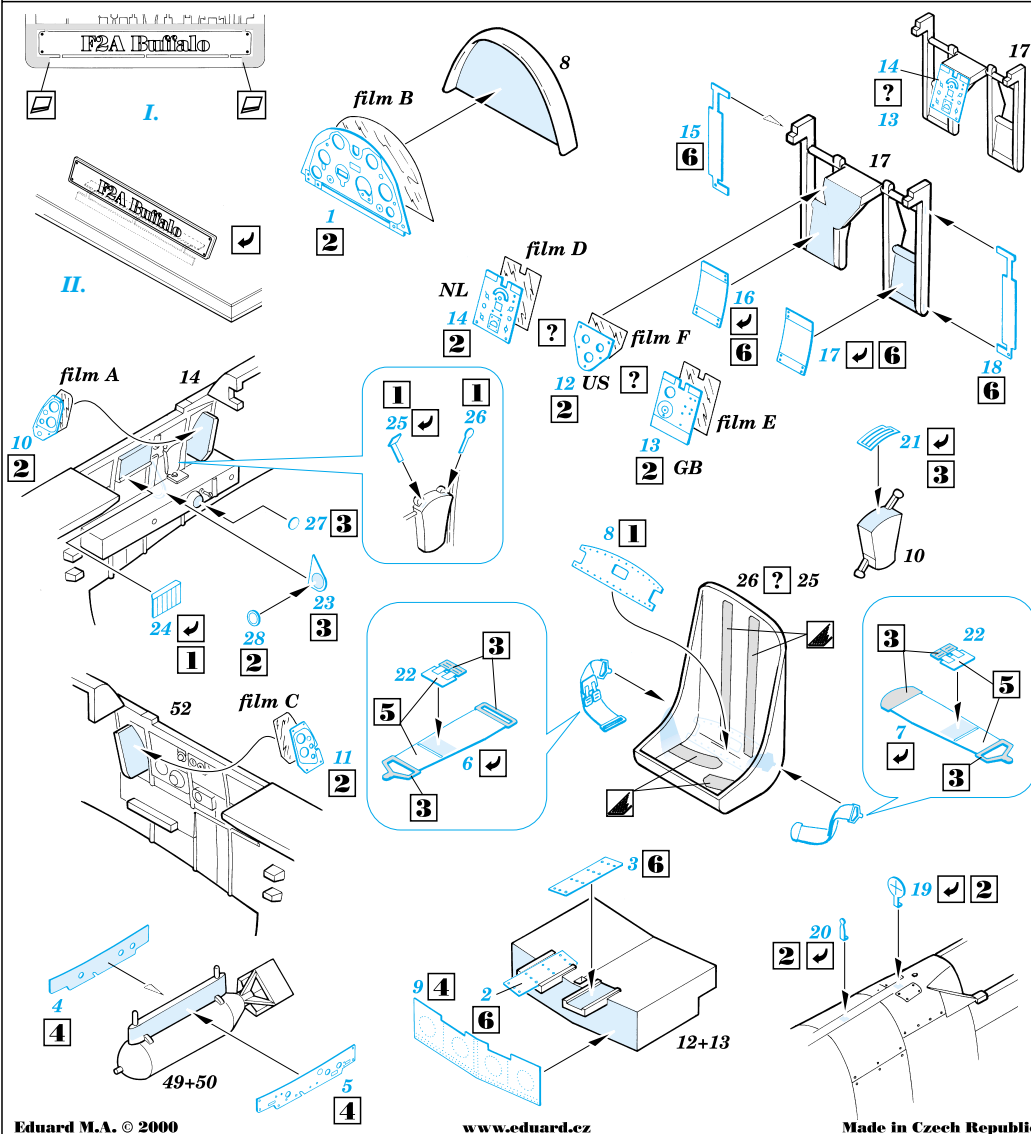

F2A Buffalo

1/48 scale detail set for Tamiya kit • sada detailů pro model Tamiya 1/48

- 1** INTERIOR-GREEN
INTERIER-ZELENA
- 2** BLACK
ČERNÁ
- 3** SILVER
STRIBRNÁ

used colors
použité barvy

- 4** CAMOUFLAGE COLOR
BARVA KAMUFLÁŽE
- 5** TAN
BÉŽOVÁ
- 6** NATURAL METAL COLOR
BARVA KOVU

- SYMMETRICAL ASSEMBLY
SYMETRICKÁ MONTÁŽ
- REMOVE
ODSTRÁNIT
- BEND
OHNOUT
- REPLACE
NAHRADIT
- GRIND
OBROUSIT
- OPTION
VOLBA

Eduard M.A. © 2000

www.eduard.cz

Made in Czech Republic