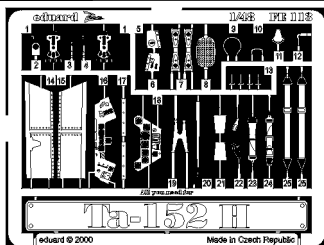

Ta-152 H

sada detailů pro model Italeri 1/48 • 1/48 scale detail set for Italeri kit

použité barvy
used colors

- 1** STŘÍBRNÁ
SILVER
- 2** BÉŽOVÁ
TAN
- 3** ŠEDÁ
GRAY
- 4** ČERNÁ
BLACK
- 5** BARVA KAMUFLÁŽE
CAMOUFLAGE COLOR

- SYMETRICKÁ MONTÁŽ
SYMMETRICAL ASSEMBLY
- ODSTRANIT
REMOVE
- OHNOUT
BEND
- NAHRADIT
REPLACE
- OBROUSIT
GRIND
- VOLBA
OPTION