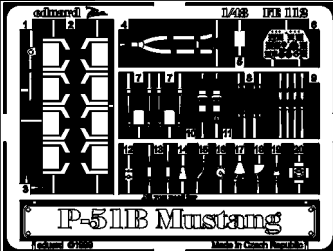

P-51 B Mustang

sada detailů pro model Tamiya 1/48 • 1/48 scale detail set for Tamiya kit

použité barvy
used colors

- 1** ZELENÁ GREEN
- 2** BÉŽOVÁ TAN
- 3** STŘÍBRNÁ SILVER
- 4** ČERNÁ BLACK

- SYMETRICKÁ MONTÁŽ
SYMMETRICAL ASSEMBLY
- ODSTRANIT
REMOVE
- OHNOUT
BEND
- NAHRADIT
REPLACE
- OBRUSIT
GRIND
- VOLBA
OPTION