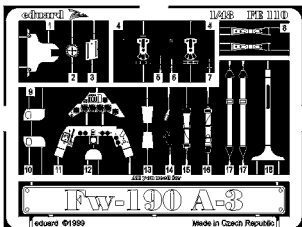

Fw-190 A3

sada detailů pro model Tamiya 1/48 • 1/48 scale detail set for Tamiya kit

použité barvy
used colors

- 1** ŠEDÁ
GREY
- 2** BÉŽOVÁ
TAN
- 3** STŘÍBRNÁ
SILVER
- 4** ČERNÁ
BLACK
- 5** ČERVENÁ
RED

- SYMETRICKÁ MONTÁŽ
SYMMETRICAL ASSEMBLY
- ODSTRANIT
REMOVE
- OHNOUT
BEND
- NAHRADIT
REPLACE
- OBROUSIT
GRIND
- VOLBA
OPTION