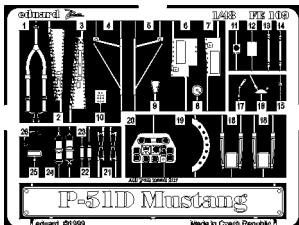

# P-51D Mustang

sada detailů pro model Tamiya 1/48 • 1/48 scale detail set for Tamiya kit

*použité barvy*  
used colors

- 1** ZELENÁ GREEN
- 2** BÉŽOVÁ TAN
- 3** STŘÍBRNÁ SILVER
- 4** ČERNÁ BLACK

- SYMETRICKÁ MONTÁŽ SYMMETRICAL ASSEMBLY
- ODSTRANIT REMOVE
- OHNOUT BEND
- NAHRADIT REPLACE
- OBROUSIT GRIND
- VOLBA OPTION