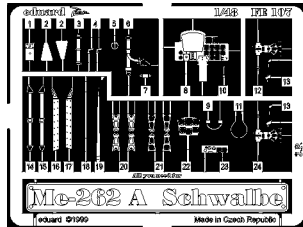

# Me-262 A Schwalbe

sada detailů pro model Revell 1/48 • 1/48 scale detail set for Revell kit

- použité barvy*  
*used colors*
- 1** SVĚTLÉ ŠEDÁ  
LIGHT GREY
  - 2** ČERNÁ  
BLACK
  - 3** STŘÍBRNÁ  
SILVER
  - 4** BÉŽOVÁ  
TAN
  - 5** BARVA KAMUFLÁŽE  
CAMOUFLAGE COLOR

- SYMETRICKÁ MONTÁŽ  
SYMMETRICAL ASSEMBLY
- ODSTRANIT  
REMOVE
- OHNOUT  
BEND
- NAHRADIT  
REPLACE
- OBROUSIT  
GRIND
- VOLBA  
OPTION