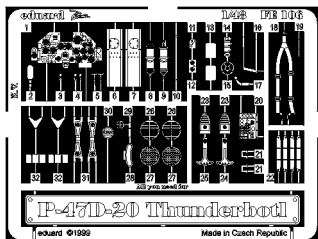

# P-47D-20 Thunderbolt

sada detailů pro model Hasegawa 1/48 • 1/48 scale detail set for Hasegawa kit

pou ité barvy  
used colors

- 1** ČERNÁ  
BLACK
- 2** BÉŽOVÁ  
TAN
- 3** STŘÍBRNÁ  
SILVER
- 4** INTERIER-ZELENÁ  
INTERIOR-GREEN
- 5** BARVA KOVU  
NATURAL METAL COLOR
- 6** BARVA KAMUFLÁŽE  
CAMOUFLAGE COLOR

- SYMETRICKÁ MONTÁŽ  
SYMMETRICAL ASSEMBLY
- ODSTRANIT  
REMOVE
- OHNOUT  
BEND
- NAHRADIT  
REPLACE
- OBROUSIT  
GRIND
- VOLBA  
OPTION