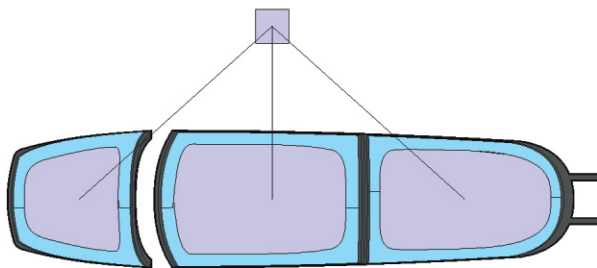

F-15E

EX 646

for kit **GREAT WALL HOBBY**

scale **1/48**

1.)

LIQUID MASK

LIQUID MASK

G4 G3

2.)

3.)

LIQUID MASK

4.)