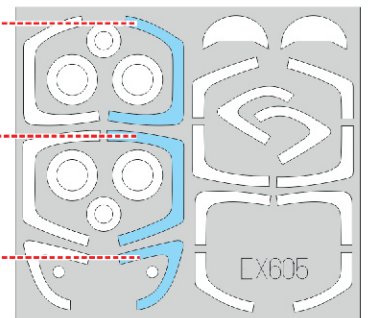

L-39 TFace

EX 605

for kit **EDUARD/SPECIAL HOBBY**

scale **1/48**

LIQUID MASK

G3

OUTSIDE

G4

2.)

G2

INSIDE

G4

G5

G3

LIQUID MASK

4.)