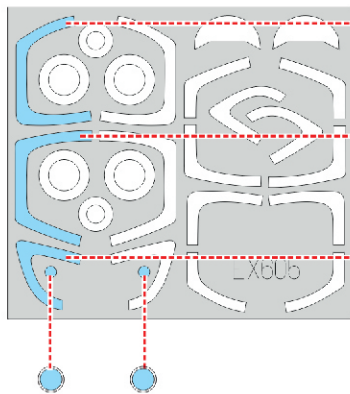

L-39 TFace

EX 605

for kit **EDUARD/SPECIAL HOBBY**

scale **1/48**

LIQUID MASK

G3

OUTSIDE

G4

2.)

G2

INSIDE

G4

G5

G3

LIQUID MASK

4.)