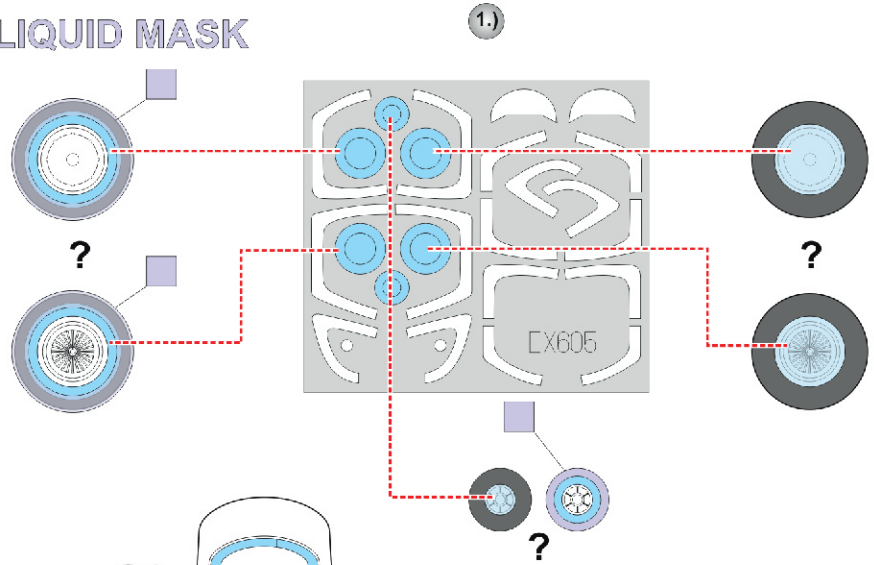

L-39 TFace

EX 605

for kit **EDUARD/SPECIAL HOBBY**

scale **1/48**

LIQUID MASK

G3

OUTSIDE

G4

2.)

G2

INSIDE

G4

G5

G3

LIQUID MASK

4.)