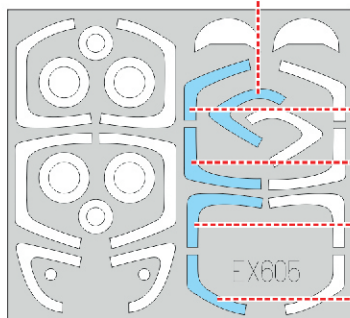

L-39 TFace

EX 605

for kit **EDUARD/SPECIAL HOBBY**

scale **1/48**

LIQUID MASK

G3

OUTSIDE

G4

2.)

G2

INSIDE

G4

G5

G3

LIQUID MASK

4.)