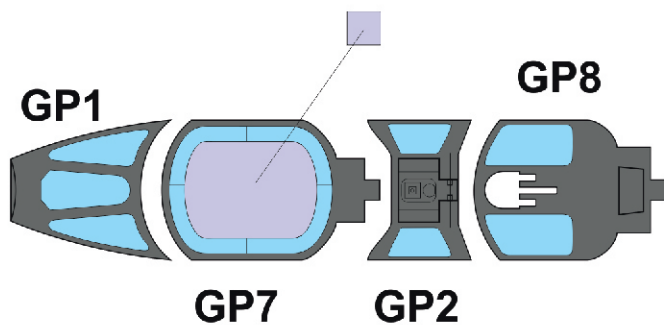

Su-17/22UM3K

EX 585

for **KITTY HAWK**

scale **1/48**

GP14

3.)

LIQUID MASK

4.)