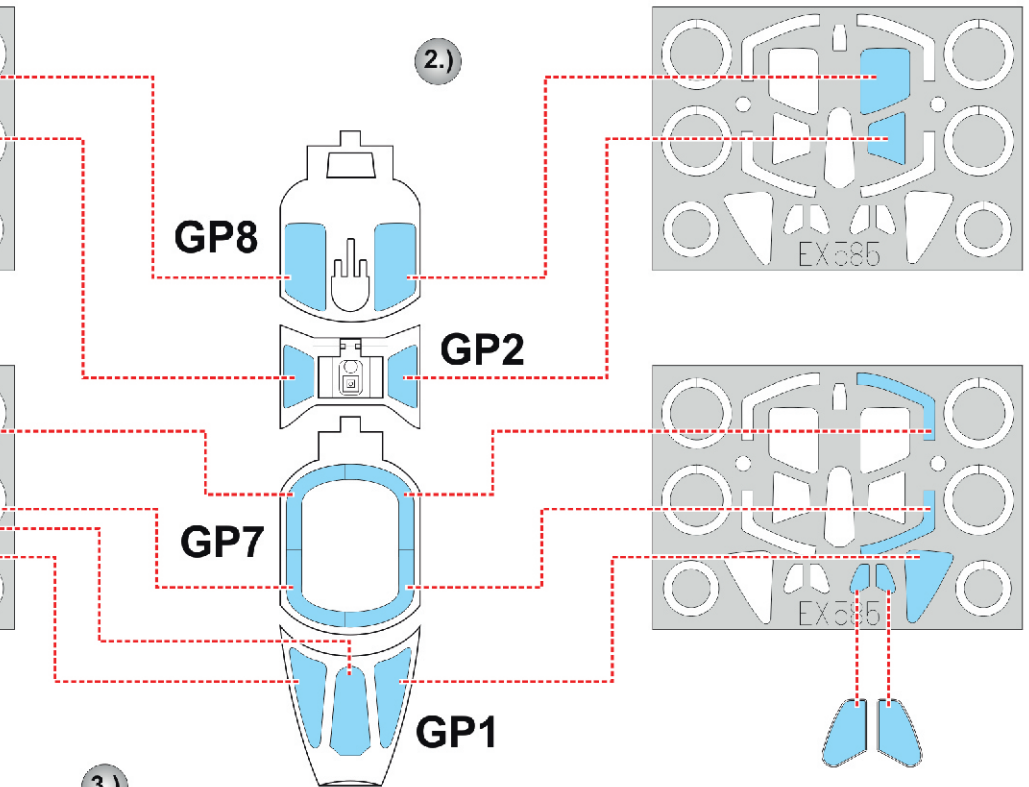

Su-17/22UM3K

EX 585

for **KITTY HAWK**

scale **1/48**

GP14

3.)

LIQUID MASK

4.)