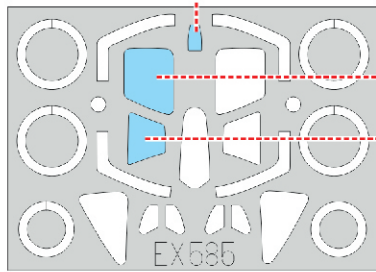

Su-17/22UM3K

EX 585

for **KITTY HAWK**

scale **1/48**

GP14

3.)

LIQUID MASK

4.)