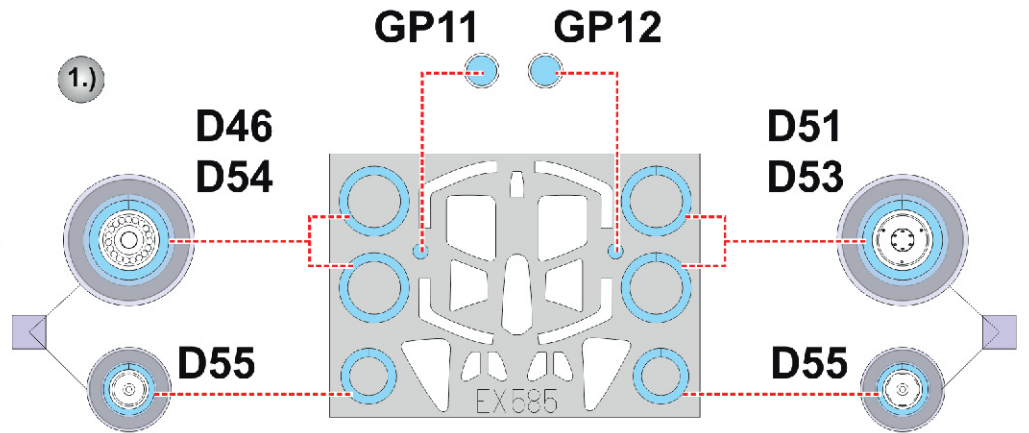

Su-17/22UM3K

EX 585

for **KITTY HAWK**

scale **1/48**

GP14

3.)

LIQUID MASK

4.)