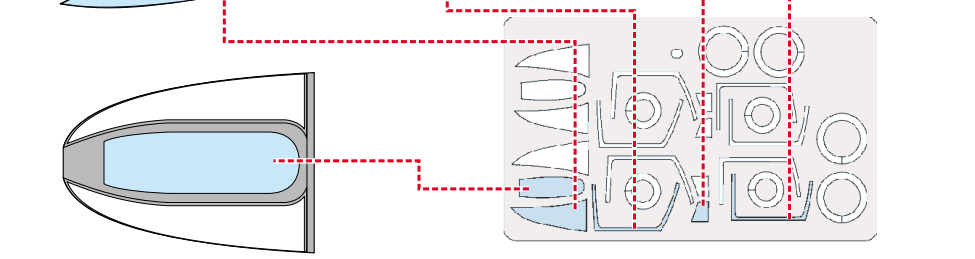

eduard
MASK

F-4 Phantom II

FOR Hasegawa 1/48 KIT

EX 004

eduard
Express Mask

F-4 Phantom II

FOR Hasegawa 1/48 KIT

EX 004

D15

2x

D15

F9

2x

E1

E12