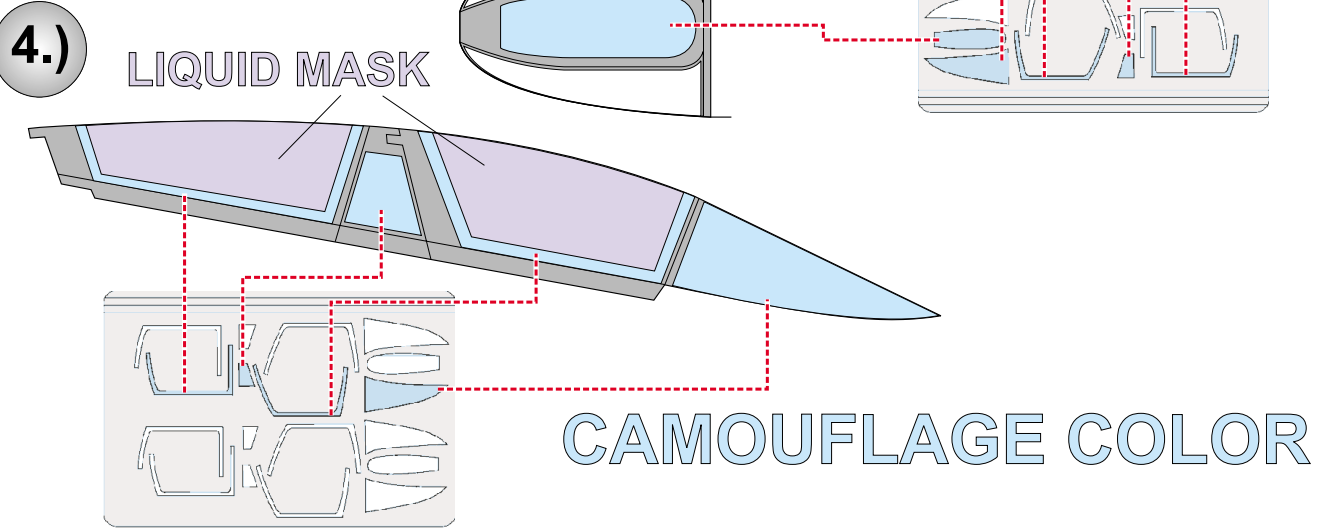

eduard
MASK

F-4 Phantom II

FOR Hasegawa 1/48 KIT

EX 004

eduard
Express Mask

F-4 Phantom II

FOR Hasegawa 1/48 KIT

EX 004

D15

2x

D15

F9

2x

E1

E12