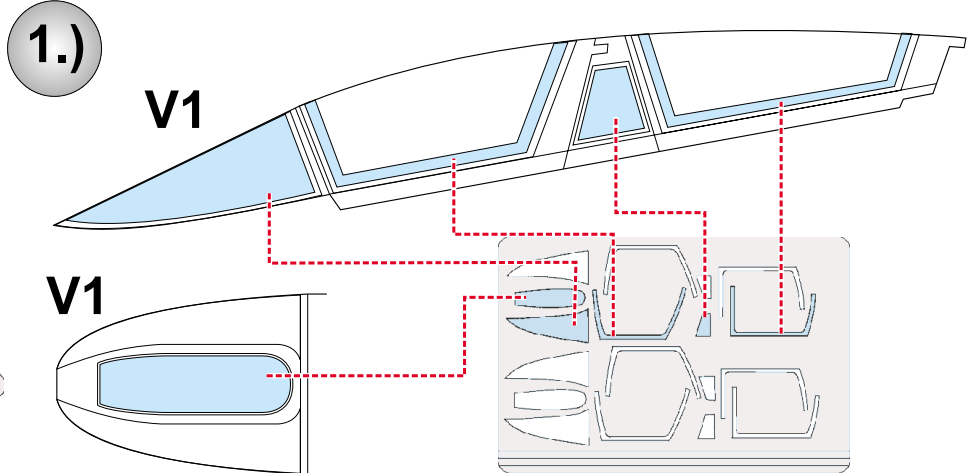

eduard
MASK

F-4 Phantom II

FOR Hasegawa 1/48 KIT

EX 004

eduard
Express Mask

F-4 Phantom II

FOR Hasegawa 1/48 KIT

EX 004

D15

2x

D15

F9

2x

E1

E12