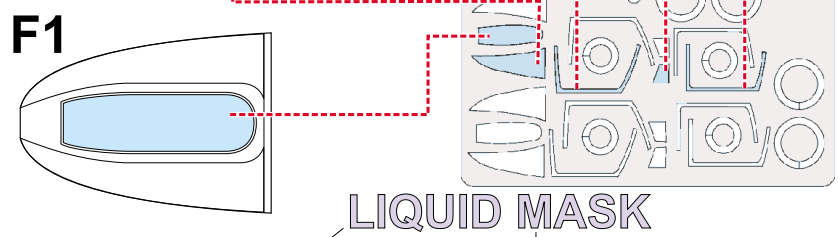

eduard
MASK

F-4 Phantom II

FOR Hasegawa 1/48 KIT

EX 004

eduard
Express Mask

F-4 Phantom II

FOR Hasegawa 1/48 KIT

EX 004

D15

2x

D15

F9

2x

E1

E12