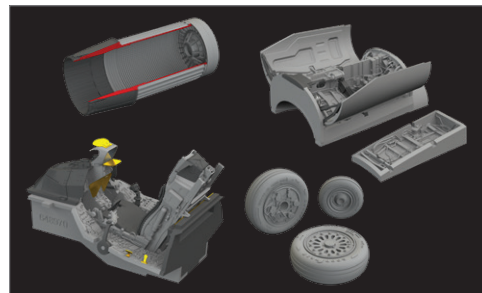

674011 Bf 109F LööKplus
1/72 Eduard

DETAIL

BIGSIN

SIN635001 WWII German tool set
1/35

DETAIL

BIGSIN

SIN648127 F-16C Block 42 till 2005
1/48 Kinetic

DETAIL