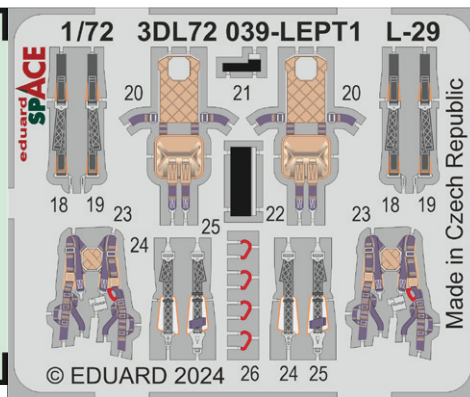

FE1456 SMB-2 Super Mystere Israeli AF
1/48 Special Hobby

FE1457 SMB-2 Super Mystere seatbelts Israeli AF STEEL 1/48 Special Hobby

SS825 A-6E
1/72 Trumpeter

3DL72039 L-29 SPACE
1/72 AMK/Eduard

634046 A-20J/K Löök 1/32 HKM