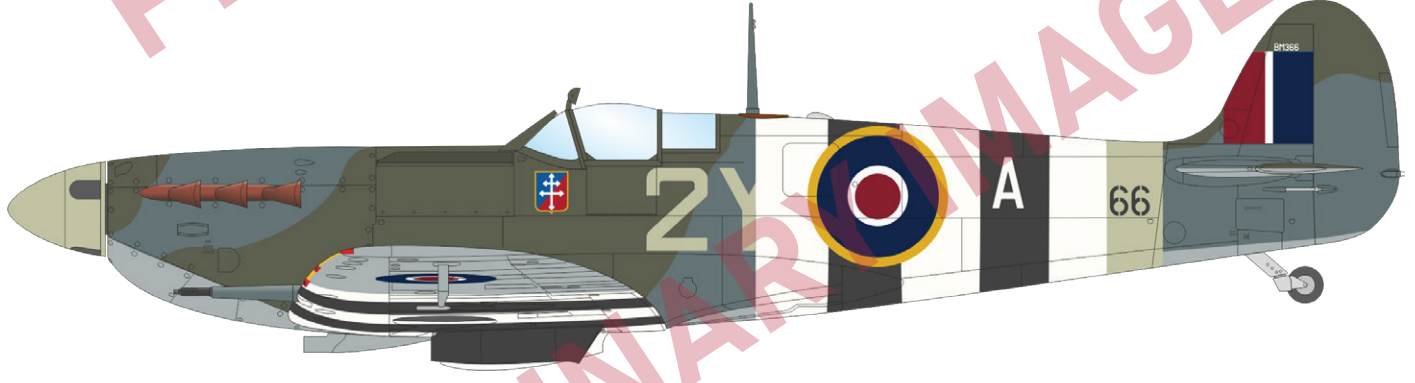

PRELIMINARY IMAGES