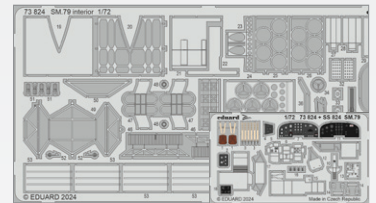

73824 SM.79 interior
1/72 Italeri
(2 části)

DETAIL