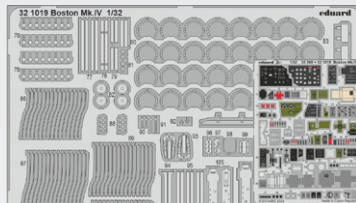

DETAIL

321017 B5N2  
1/35 Border Model  
(2 části)

DETAIL

321018 A-20J/K  
1/32 HKM  
(2 části)

DETAIL

321019 Boston Mk.IV  
1/32 HKM  
(2 části)

DETAIL

481139 TBD-1 landing flaps  
1/48 Hobby Boss  
(1 část)