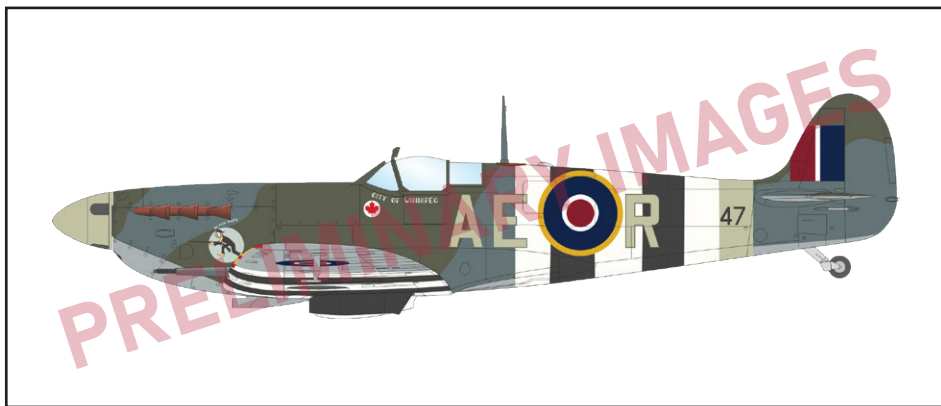

Stavebnice britského stíhacího letounu Spitfire Mk.Vb v měřítku 1/48; edice Weekend. Ze stavebnice je možnost postavit si Spitfire Mk.Vb použit během Operace Overlord.

ZÁKLADNÍ INFO:

NÁZEV: **Spitfire Mk.Vb OVERLORD**

KAT. Č.: 84200

MĚŘÍTKO: 1/48

EDICE: Weekend

OBSAH:

OBSAH: Eduard

FOTOLEPTY: Ano, nebarvený

KRYCÍ MASKA: Ano

MARKINGY: 4

BRASSIN: Ne