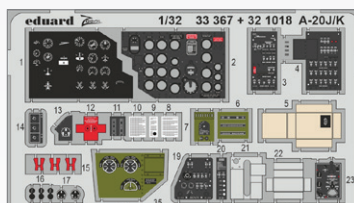

## ZOOM

33365 B5N2  
1/35 Border Model  
(1 část)

DETAIL

33366 B5N2 seatbelts STEEL  
1/35 Border Model  
(1 část)

DETAIL

33367 A-20J/K  
1/32 HKM  
(1 část)

DETAIL

33368 A-20J/K seatbelts STEEL  
1/32 HKM  
(1 část)