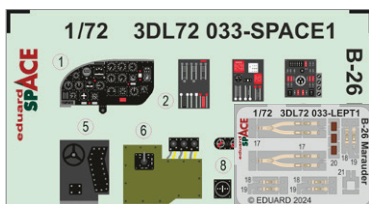

3DL72033 **B-26 Marauder SPACE**
1/72 Eduard
(2 části)

DETAIL