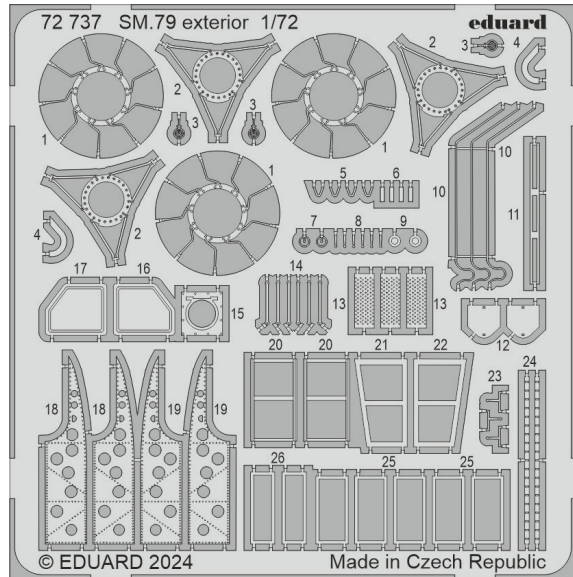

32107 B5N2  
1/35 Border Model

321018 A-20J/K  
1/32 HKM

321019 Boston Mk.IV  
1/32 HKM

481139 TBD-1 landing flaps  
1/48 Hobby Boss

491452 TBD-1  
1/48 Hobby Boss

72737 SM.79 exterior  
1/72 Italeri

73824 SM.79 interior  
1/72 Italeri