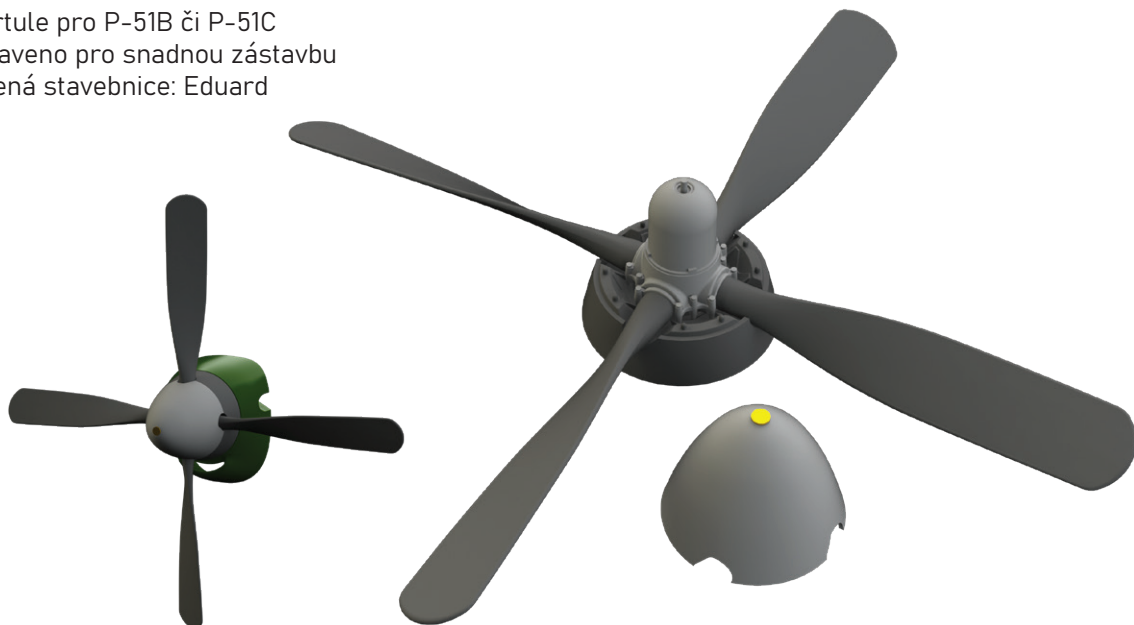

6481007 P-51B/C Hamilton Standard propeller uncuffed 1/48 Eduard

Brassinová sada - vrtule pro P-51B či P-51C
v měřítku 1/48. Připraveno pro snadnou zástavbu
do modelu. Doporučená stavebnice: Eduard

Sada obsahuje:

- resin: 9 součástí
- obtisk: ne
- lept: ano
- maska: ne