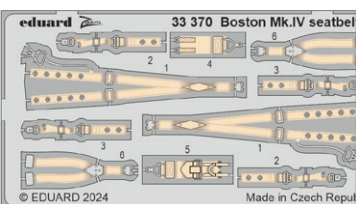

33370 Boston Mk.IV seatbelts STEEL
1/32 HKM
(1 část)

DETAIL