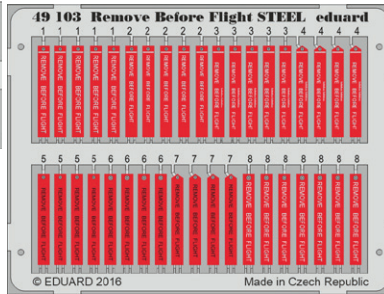

BIG49406 F-35B 1/48 Tamiya

- 49103 Remove Before Flight STEEL
- 491420 F-35B 1/48
- FE1421 F-35B seatbelts STEEL 1/48
- EX1011 F-35B 1/48