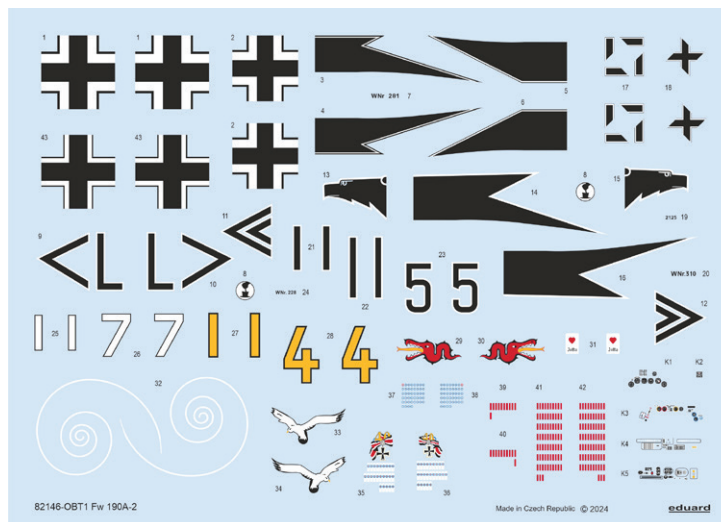

PŘÍBUZNÉ DOPLŇKY:

648356 Fw 190A wingroot gun bays (Brassin)

648366 Fw 190A propeller (Brassin)

648371 Fw 190A control surfaces early (Brassin)

648381 Fw 190A exhaust stacks (Brassin)

648736 Fw 190A landing flaps PRINT (Brassin)

3DL48182 Fw 190A-2 SPACE (3D obtisk)

D48040 Fw 190A-2 national insignia (obtisk)

EX587 Fw 190A TFace (maska)