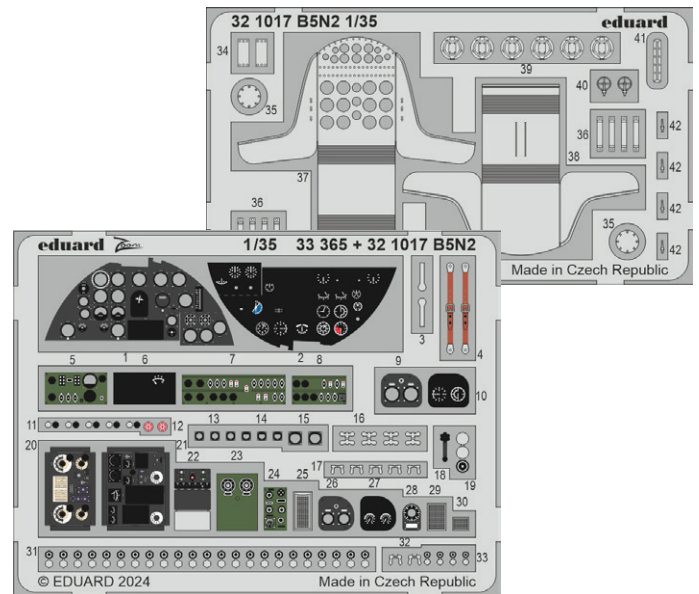

32107 B5N2  
1/35 Border Model

321018 A-20J/K  
1/32 HKM

321019 Boston Mk.IV  
1/32 HKM

481139 TBD-1 landing flaps  
1/48 Hobby Boss

491452 TBD-1  
1/48 Hobby Boss

72737 SM.79 exterior  
1/72 Italeri

73824 SM.79 interior  
1/72 Italeri