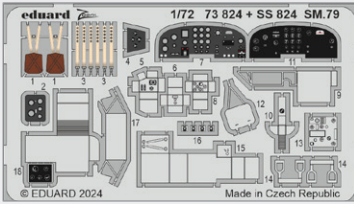

SS824 SM.79
1/72 Italeri
(1 část)

DETAIL

SADY BIG ED