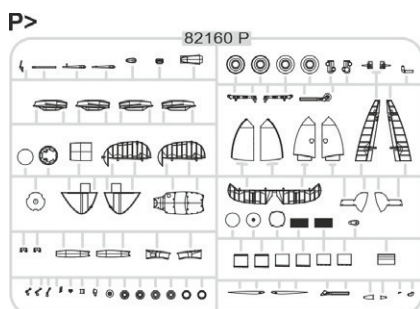

3DL48031 Spitfire Mk.V SPACE (3D obtisk)

D48088 Spitfire Mk.V stencils (obtisk)

D48101 Spitfire Mk.V national insignia (obtisk)

EX1009 Spitfire Mk.Vb early 1/48 (maska)

**ČÁSTI STAVEBNICE**

PRELIMINARY IMAGES