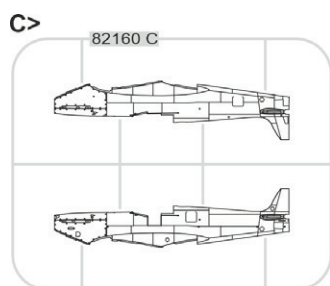

3DL48031 Spitfire Mk.V SPACE (3D obtisk)

D48088 Spitfire Mk.V stencils (obtisk)

D48101 Spitfire Mk.V national insignia (obtisk)

EX1009 Spitfire Mk.Vb early 1/48 (maska)

**ČÁSTI STAVEBNICE**

PRELIMINARY IMAGES