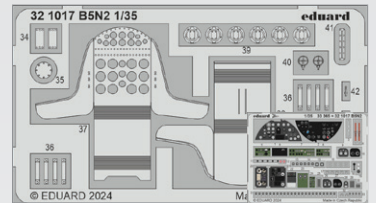

321017 B5N2
1/35 Border Model
(2 části)

DETAIL