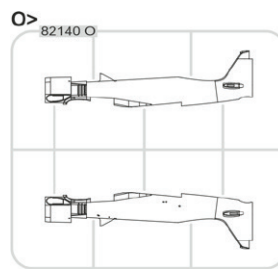

ČÁSTI STAVEBNICE