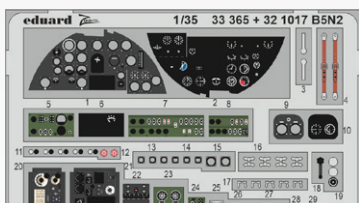

FOTOLEPTY

ZOOM

33365 B5N2
1/35 Border Model
(1 část)

DETAIL