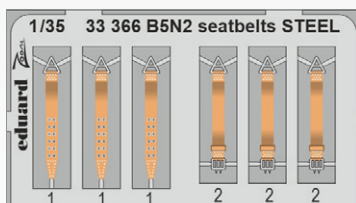

33366 B5N2 seatbelts STEEL
1/35 Border Model
(1 část)

DETAIL