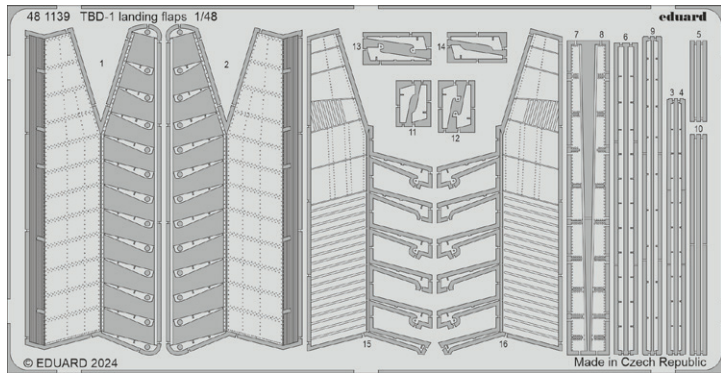

32107 B5N2  
1/35 Border Model

321018 A-20J/K  
1/32 HKM

321019 Boston Mk.IV  
1/32 HKM

481139 TBD-1 landing flaps  
1/48 Hobby Boss

491452 TBD-1  
1/48 Hobby Boss

72737 SM.79 exterior  
1/72 Italeri

73824 SM.79 interior  
1/72 Italeri