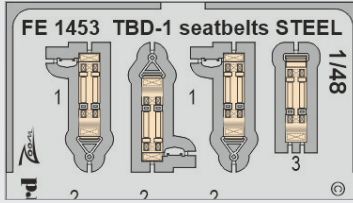

# NOVINKY ČERVEN 2024

**RYCHLÝ NÁHLED**  
PRO DETAIL KLIKNĚTE NA TLAČÍTKO

FOTOLEPTY

ZOOM

FE1452 TBD-1  
1/48 Hobby Boss  
(1 část)

DETAIL

FE1453 TBD-1 seatbelts STEEL  
1/48 Hobby Boss  
(1 část)

DETAIL