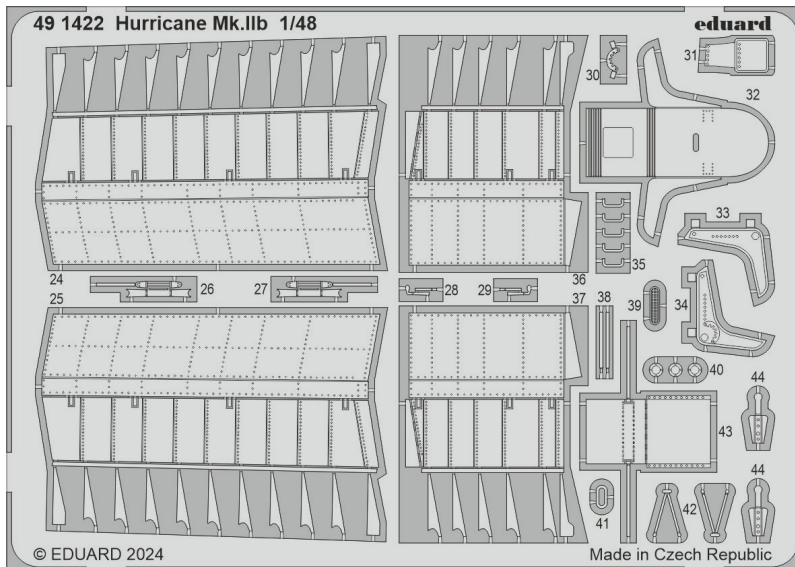

BIG49409 Hurricane Mk.IIb 1/48 Arma Hobby

- 491422 Hurricane Mk.IIb 1/48
- FE1423 Hurricane Mk.IIb seatbelts STEEL 1/48
- EX1014 Hurricane Mk.IIb 1/48