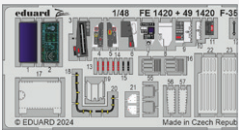

FE1454 B-26B Marauder  
1/48 ICM  
(1 část)

FE1455 B-26B Marauder seatbelts  
STEEL 1/48 ICM  
(1 část)

DETAIL

SS824 SM.79  
1/72 Italeri  
(1 část)

DETAIL

SADY BIG ED

BIG49406 F-35B  
1/48 Tamiya

DETAIL