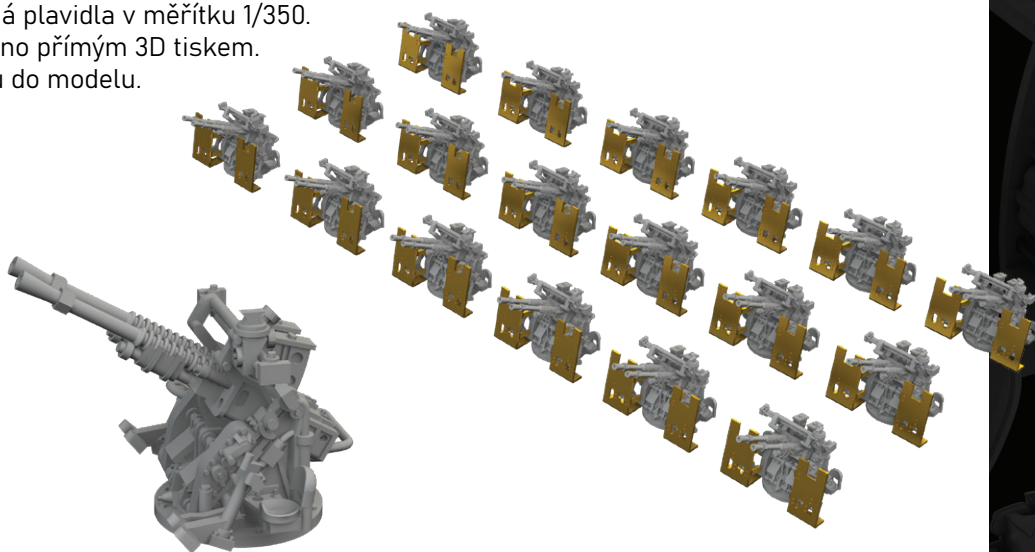

653020 IJN Type 96 25mm AA gun (double) PRINT 1/350

Brassinová sada - protiletadlový kanon (dvojče) ráže 25 mm pro japonská druhoválečná plavidla v měřítku 1/350. Sada obsahuje 18 kanonů. Vyrobeno přímým 3D tiskem. Připraveno pro snadnou zástavbu do modelu.

Sada obsahuje:

- 3D tisk: 18 součástek
- obtisk: ne
- lept: ano
- maska: ne