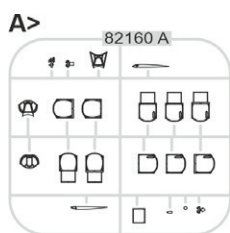

3DL48031 Spitfire Mk.V SPACE (3D obtisk)

D48088 Spitfire Mk.V stencils (obtisk)

D48101 Spitfire Mk.V national insignia (obtisk)

EX1009 Spitfire Mk.Vb early 1/48 (maska)

**ČÁSTI STAVEBNICE**

PRELIMINARY IMAGES