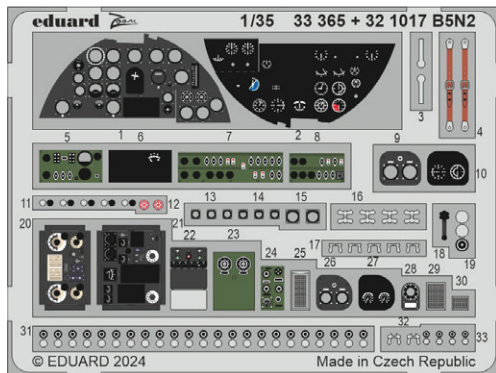

33367 A-20J/K
1/32 HKM

33365 B5N2
1/35 Border Model