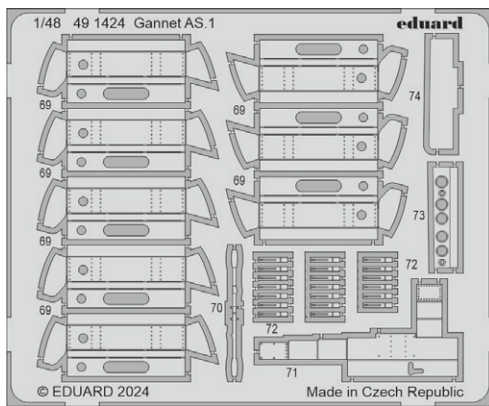

BIG49407 Gannet AS.1 1/48 Airfix

- 491424 Gannet AS.1 1/48
- FE1426 Gannet AS.1/AS.4 seatbelts STEEL 1/48
- EX1016 Gannet AS.1/AS.4 1/48