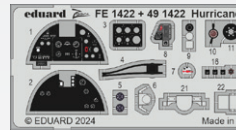

BIG49409 Hurricane
Mk.IIb 1/48 Arma Hobby

DETAIL

EDDIE THE RIVETER

BEZ NÁHLEDU

ER32006 Double radial
rows 1/32

BEZ NÁHLEDU

ER48011 Double radial
rows 1/48

BEZ NÁHLEDU

ER72006 Double radial
rows 1/72

BRASSIN