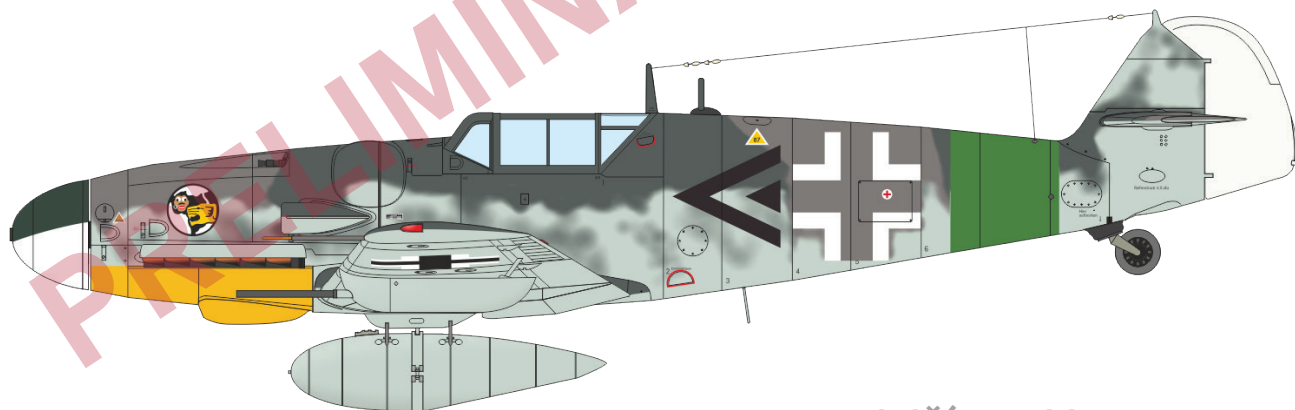

+ two další markingy