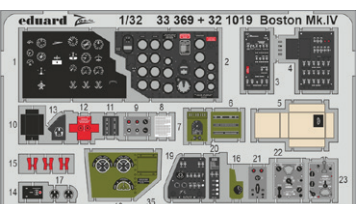

33369 Boston Mk.IV
1/32 HKM
(1 část)

DETAIL