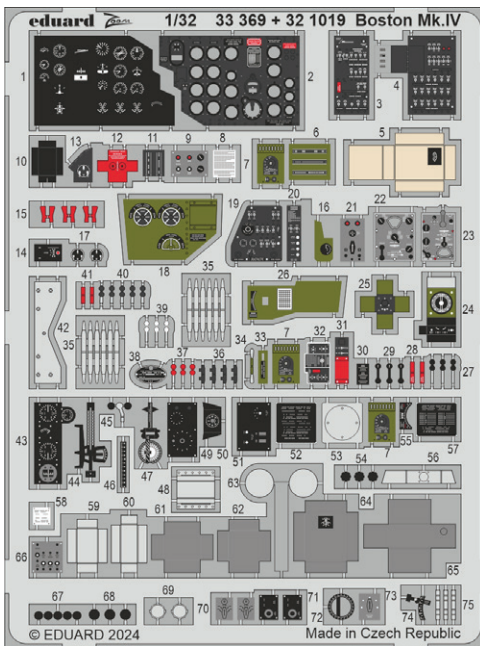

33365 B5N2  
1/35 Border Model

33366 B5N2 seatbelts STEEL  
1/35 Border Model

33367 A-20J/K  
1/32 HKM

33368 A-20J/K seatbelts STEEL  
1/32 HKM

33369 Boston Mk.IV  
1/32 HKM

33370 Boston Mk.IV seatbelts STEEL  
1/32 HKM