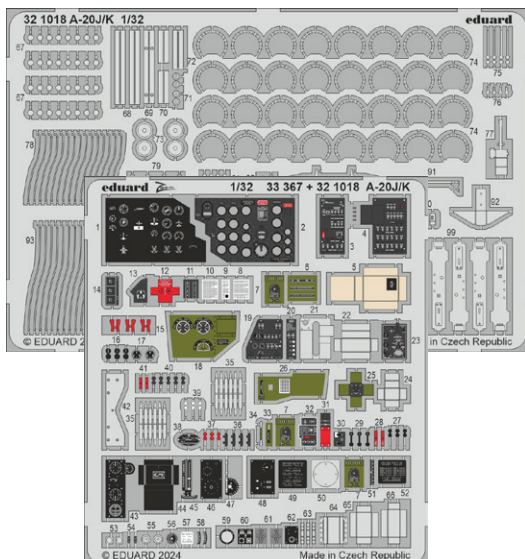

32107 B5N2  
1/35 Border Model

321018 A-20J/K  
1/32 HKM

321019 Boston Mk.IV  
1/32 HKM

481139 TBD-1 landing flaps  
1/48 Hobby Boss

491452 TBD-1  
1/48 Hobby Boss

72737 SM.79 exterior  
1/72 Italeri

73824 SM.79 interior  
1/72 Italeri