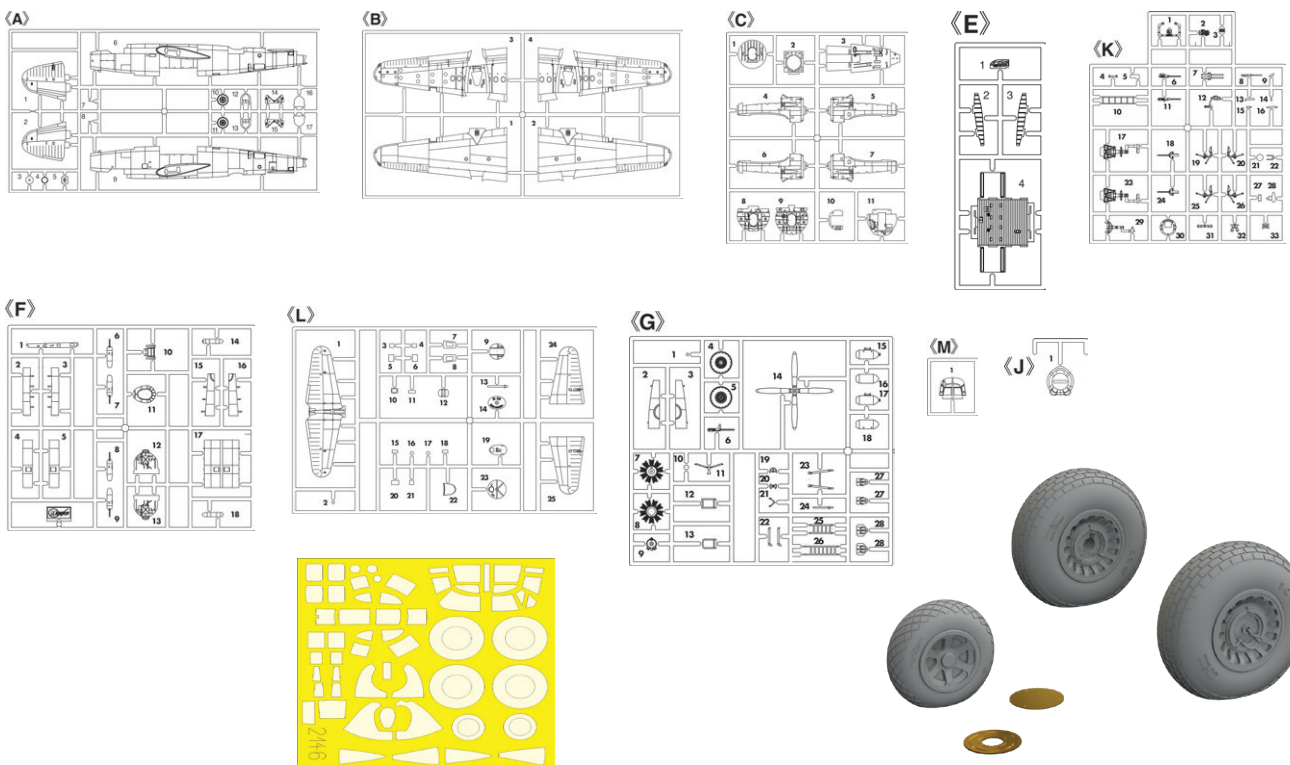

ČÁSTI STAVEBNICE