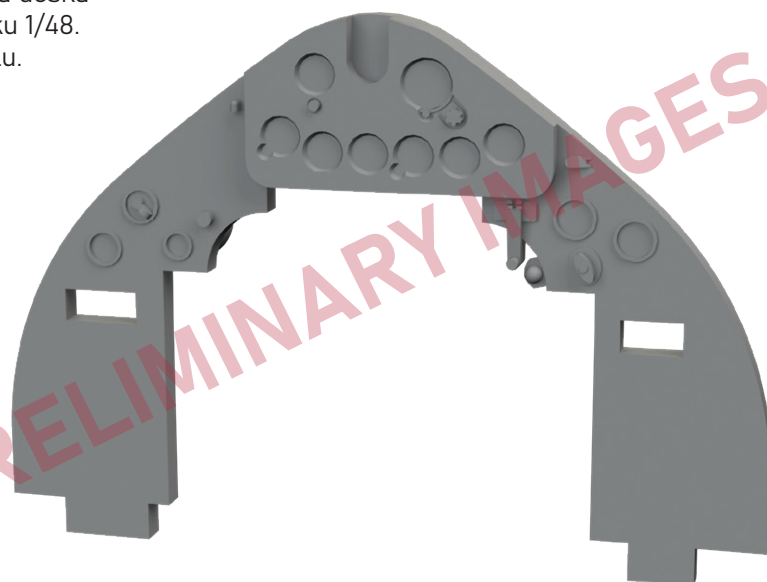

644271 FM-1 LööK 1/48 Tamiya

LööK sada - Brassinová barvená přístrojová deska a STEEL pásy na sedačky pro FM-1 v měřítku 1/48. Připraveno pro snadnou zástavbu do modelu. Doporučená stavebnice: Tamiya

Sada obsahuje:

- resin: 1 součástka
- obtisk: ne
- lept: ano, barvený
- maska: ne