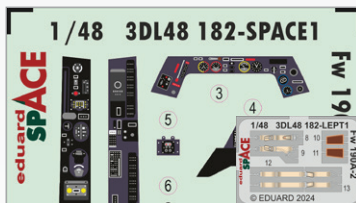

3DL48182 **Fw 190A-2 SPACE**
1/48 Eduard
(2 části)

DETAIL