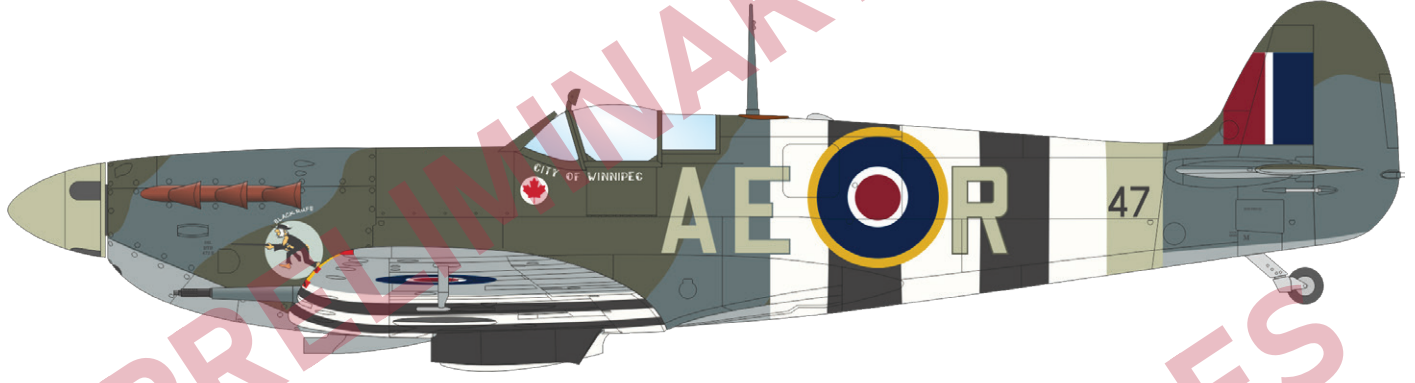

PRELIMINARY IMAGES