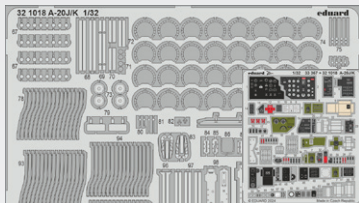

321018 A-20J/K
1/32 HKM
(2 části)

DETAIL