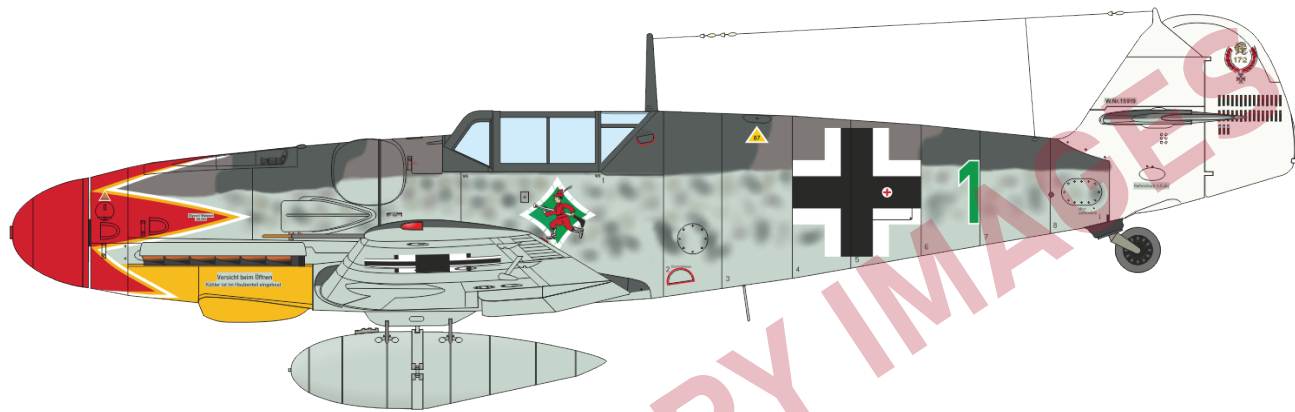

+ two další markingy