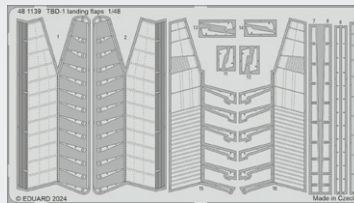

DETAIL

321017 B5N2  
1/35 Border Model  
(2 části)

DETAIL

321018 A-20J/K  
1/32 HKM  
(2 části)

DETAIL

321019 Boston Mk.IV  
1/32 HKM  
(2 části)

DETAIL

481139 TBD-1 landing flaps  
1/48 Hobby Boss  
(1 část)