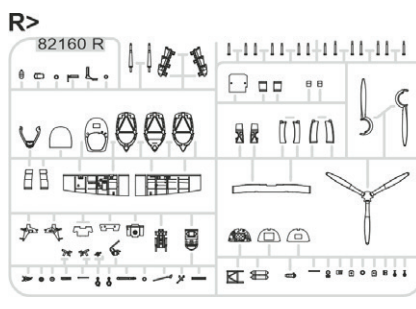

3DL48031 Spitfire Mk.V SPACE (3D obtisk)

D48088 Spitfire Mk.V stencils (obtisk)

D48101 Spitfire Mk.V national insignia (obtisk)

EX1009 Spitfire Mk.Vb early 1/48 (maska)

**ČÁSTI STAVEBNICE**

PRELIMINARY IMAGES