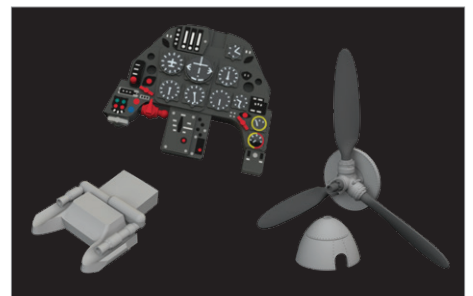

LööKplus

674009 Bf 109G-4 LööKplus 1/72 Eduard

DETAIL