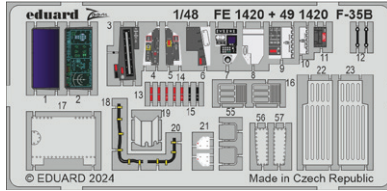

BIG49406 F-35B 1/48 Tamiya

- 49103 Remove Before Flight STEEL
- 491420 F-35B 1/48
- FE1421 F-35B seatbelts STEEL 1/48
- EX1011 F-35B 1/48