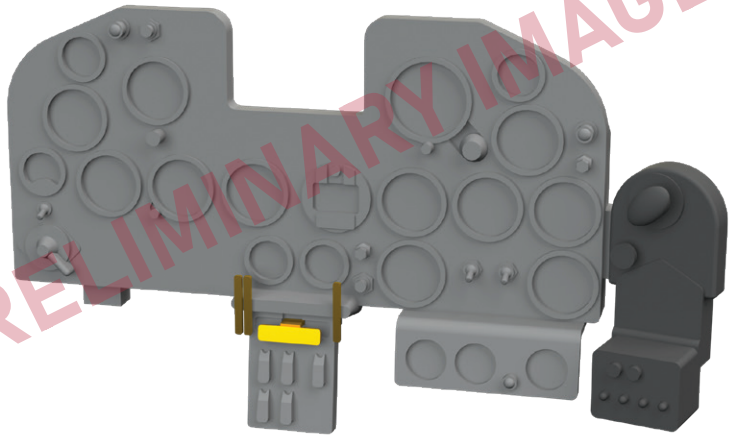

644270 I-16 Type 24 Löök 1/48 Eduard

Löök sada - Brassinová barvená přístrojová deska a STEEL pásy na sedačky pro I-16 Typ 24 v měřítku 1/48. Připraveno pro snadnou zástavbu do modelu. Doporučená stavebnice: Eduard

Sada obsahuje:

- resin: 1 součástka
- obtisk: ne
- lept: ano, barvený
- maska: ne