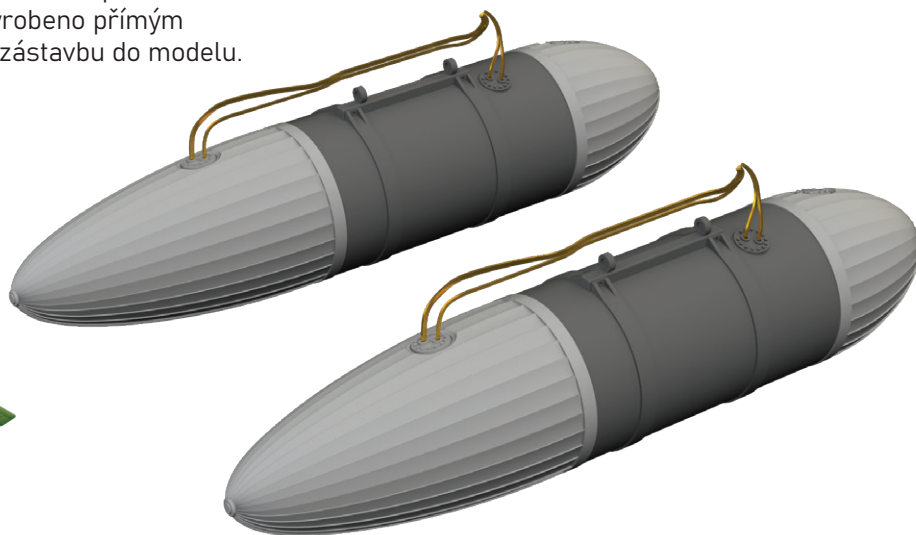

6481001 P-51B/C 108gal drop tanks PRINT 1/48 Eduard

Brassinová sada - přídatné palivové nádrže pro P-51B nebo P-51C v měřítku 1/48. Vyrobeno přímým 3D tiskem. Připraveno pro snadnou zástavbu do modelu. Doporučená stavebnice: Eduard

Sada obsahuje:

- 3D tisk: 6 součástí
- obtisk: ano
- lept: ano
- maska: ne