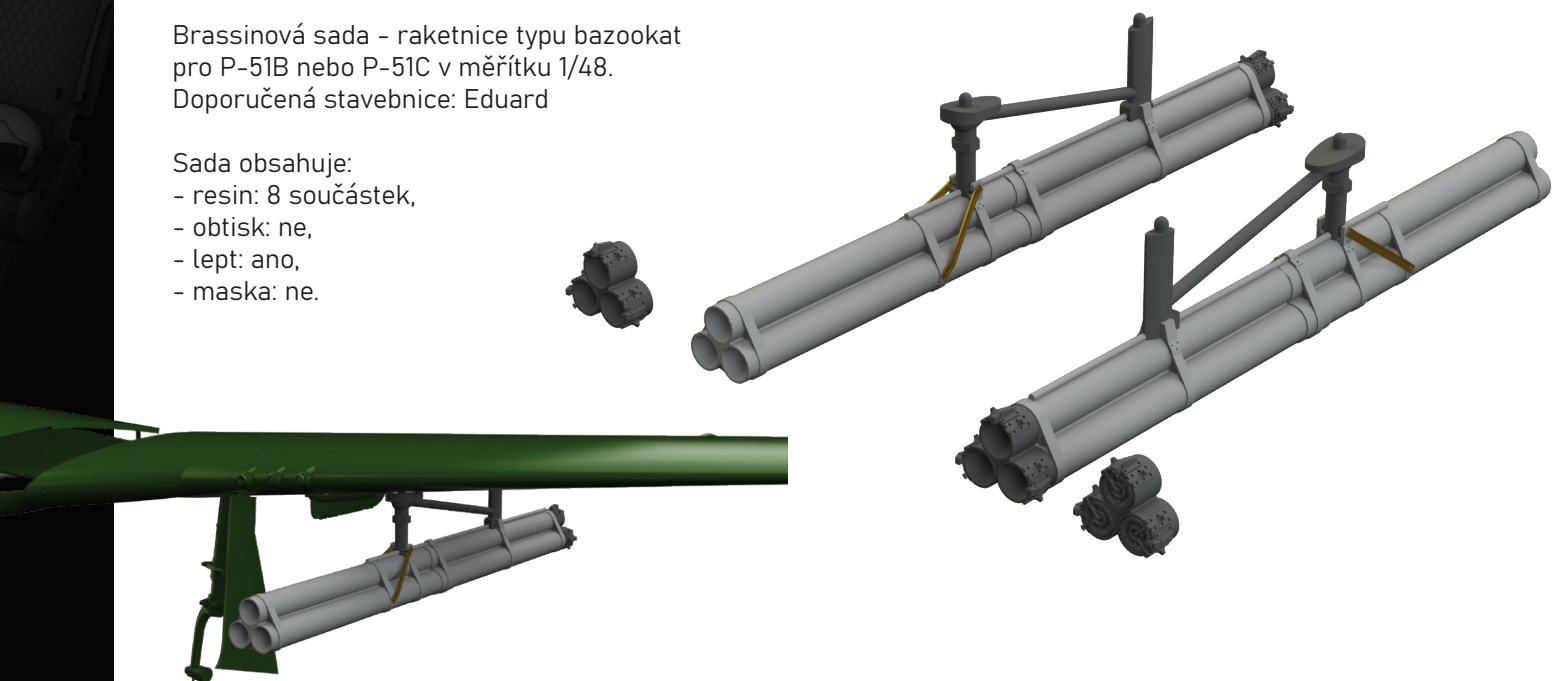

6481008 P-51B/C bazooka rocket launcher 1/48 Eduard

Brassinová sada - raketnice typu bazookat
pro P-51B nebo P-51C v měřítku 1/48.
Doporučená stavebnice: Eduard

Sada obsahuje:

- resin: 8 součástí
- obtisk: ne
- lept: ano
- maska: ne

653019 IJN Type 96 25mm AA gun (single) PRINT 1/350

Brassinová sada - protiletadlový kanon ráže
25 mm pro japonská druhoválečná plavidla
v měřítku 1/350. Sada obsahuje 20 kanonů.
Vyrobeno přímým 3D tiskem. Připraveno
pro snadnou zástavbu do modelu.

Sada obsahuje:

- 3D tisk: 20 součástí
- obtisk: ne
- lept: ano
- maska: ne