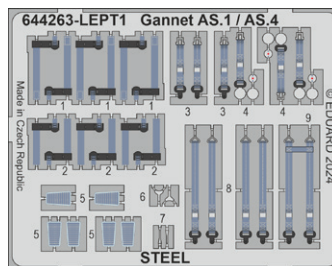

644272 Gannet AS.1/AS.4 LööKplus 1/48 Airfix

Soubor 3 sad pro Gannet AS.1 či AS.4 v měřítku 1/48. Doporučená stavebnice: Airfix

- sada LööK (barvená Brassin palubní deska + Steelbelts)
- TFace maska pro barvení
- kola podvozků

LööK+