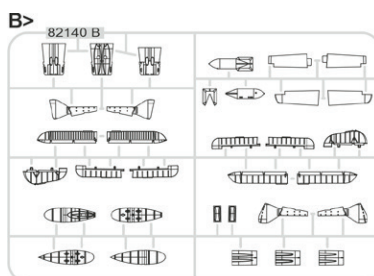

ČÁSTI STAVEBNICE