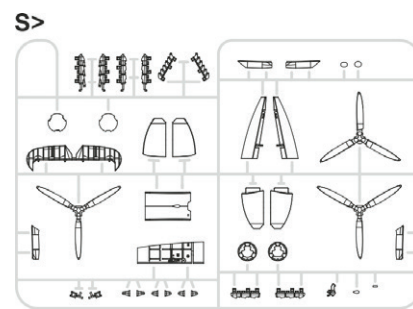

3DL48031 Spitfire Mk.V SPACE (3D obtisk)

D48088 Spitfire Mk.V stencils (obtisk)

D48101 Spitfire Mk.V national insignia (obtisk)

EX1009 Spitfire Mk.Vb early 1/48 (maska)

**ČÁSTI STAVEBNICE**

PRELIMINARY IMAGES