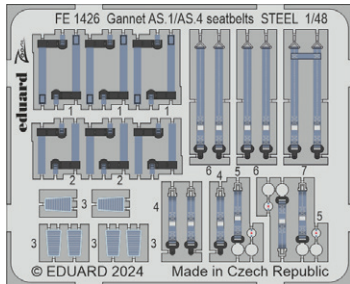

BIG49407 Gannet AS.1 1/48 Airfix

- 491424 Gannet AS.1 1/48
- FE1426 Gannet AS.1/AS.4 seatbelts STEEL 1/48
- EX1016 Gannet AS.1/AS.4 1/48