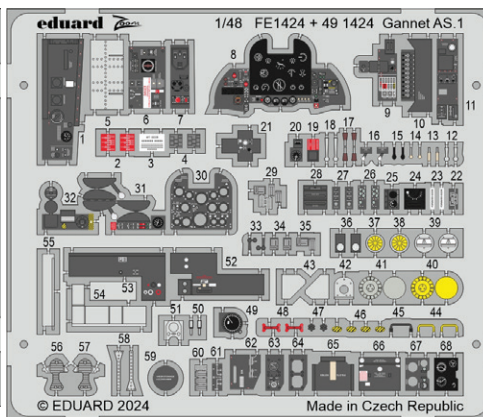

BIG49407 Gannet AS.1 1/48 Airfix

- 491424 Gannet AS.1 1/48
- FE1426 Gannet AS.1/AS.4 seatbelts STEEL 1/48
- EX1016 Gannet AS.1/AS.4 1/48