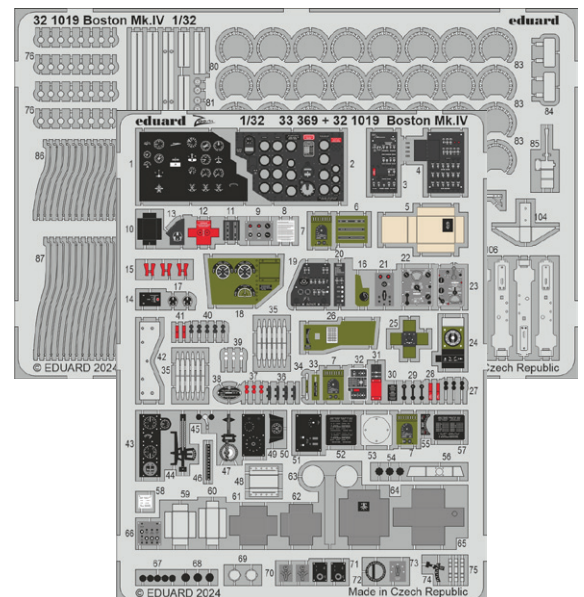

32107 B5N2  
1/35 Border Model

321018 A-20J/K  
1/32 HKM

321019 Boston Mk.IV  
1/32 HKM

481139 TBD-1 landing flaps  
1/48 Hobby Boss

491452 TBD-1  
1/48 Hobby Boss

72737 SM.79 exterior  
1/72 Italeri

73824 SM.79 interior  
1/72 Italeri