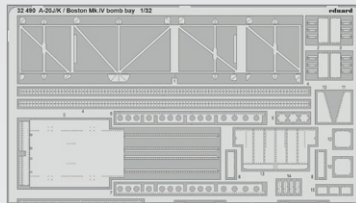

32490 A-20J/K / Boston Mk.IV bomb
bay 1/32 HKM
(1 část)

DETAIL