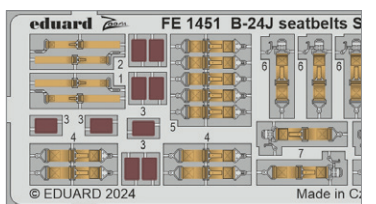

DETAIL

33369 Boston Mk.IV  
1/32 HKM  
(1 část)

DETAIL

33370 Boston Mk.IV seatbelts STEEL  
1/32 HKM  
(1 část)

DETAIL

FE1450 B-24J  
1/48 Hobby Boss  
(1 část)

FE1451 B-24J seatbelts STEEL  
1/48 Hobby Boss  
(1 část)