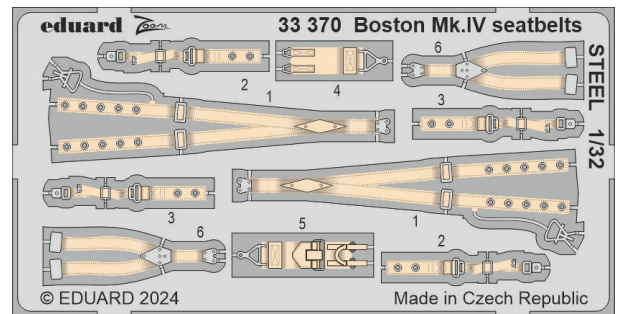

33365 B5N2  
1/35 Border Model

33366 B5N2 seatbelts STEEL  
1/35 Border Model

33367 A-20J/K  
1/32 HKM

33368 A-20J/K seatbelts STEEL  
1/32 HKM

33369 Boston Mk.IV  
1/32 HKM

33370 Boston Mk.IV seatbelts STEEL  
1/32 HKM