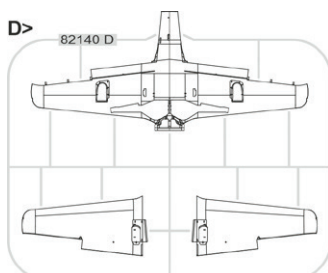

ČÁSTI STAVEBNICE