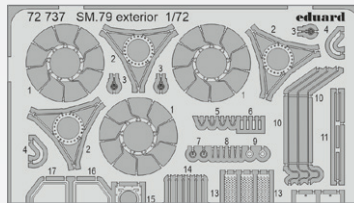

DETAIL

491450 B-24J cockpit & engines  
1/48 Hobby Boss  
(2 části)

491452 TBD-1  
1/48 Hobby Boss  
(2 části)

DETAIL

491454 B-26B Marauder cockpit  
& nose interior 1/48 ICM  
(2 části)

72737 SM.79 exterior  
1/72 Italeri  
(1 část)