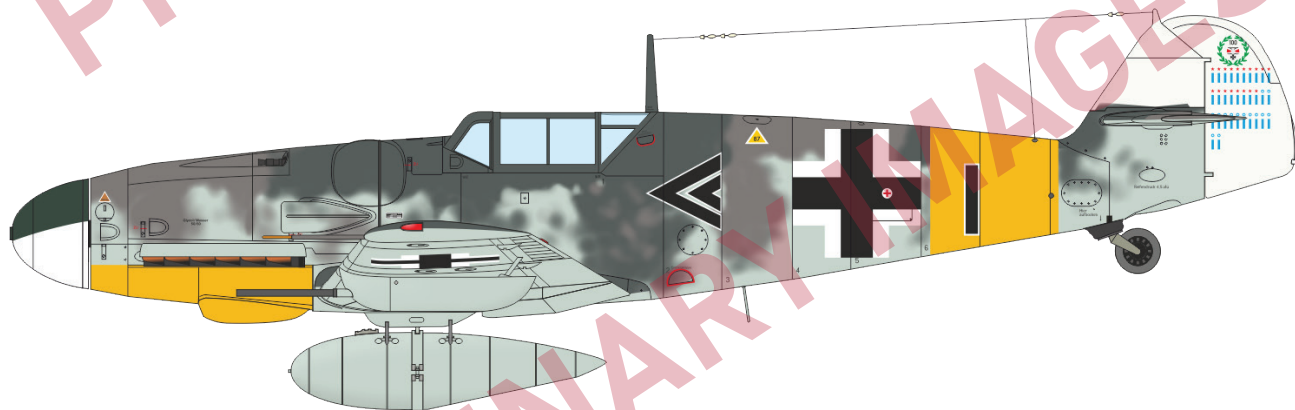

+ two další markingy