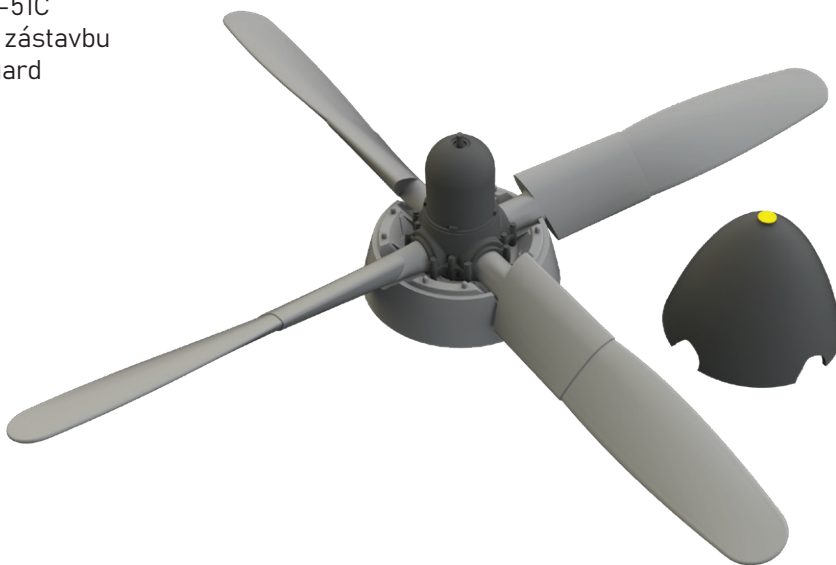

6481006 P-51B/C Hamilton Standard propeller 1/48 Eduard

Brassinová sada - vrtule pro P-51B či P-51C v měřítku 1/48. Připraveno pro snadnou zástavbu do modelu. Doporučená stavebnice: Eduard

Sada obsahuje:

- resin: 9 součástí
- obtisk: ne
- lept: ano
- maska: ne