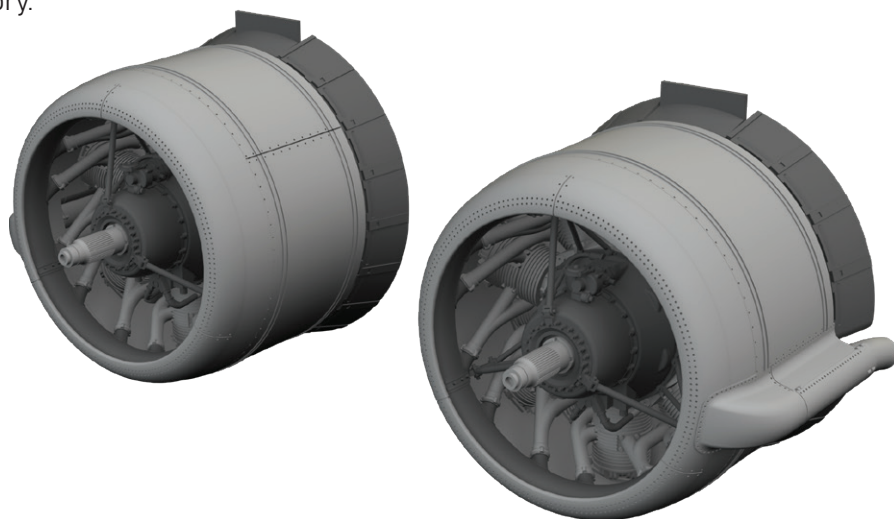

644271 FM-1 LööK 1/48 Tamiya

LööK sada - Brassinová barvená přístrojová deska a STEEL pásy na sedačky pro FM-1 v měřítku 1/48. Připraveno pro snadnou zástavbu do modelu. Doporučená stavebnice: Tamiya

Sada obsahuje:

- resin: 1 součástka
- obtisk: ne
- lept: ano, barvený
- maska: ne

648910 F-4E parachute PRINT 1/48 Meng

Brassinová sada - vypuštěný padák pro F-4E v měřítku 1/48. Vyrobeno přímým 3D tiskem. Doporučená stavebnice: Meng

Sada obsahuje:

- 3D tisk: 4 součástky
- obtisk: ne
- lept: ano
- maska: ne

648983 Beaufort Mk.I engines PRINT 1/48 ICM

Brassinová sada - motory pro Beaufort Mk.I v měřítku 1/48. Sada obsahuje oba motory. Vyrobeno přímým 3D tiskem. Doporučená stavebnice: Airfixc

Sada obsahuje:

- 3D tisk: 16 součástek
- obtisk: ne
- lept: ne
- maska: ne