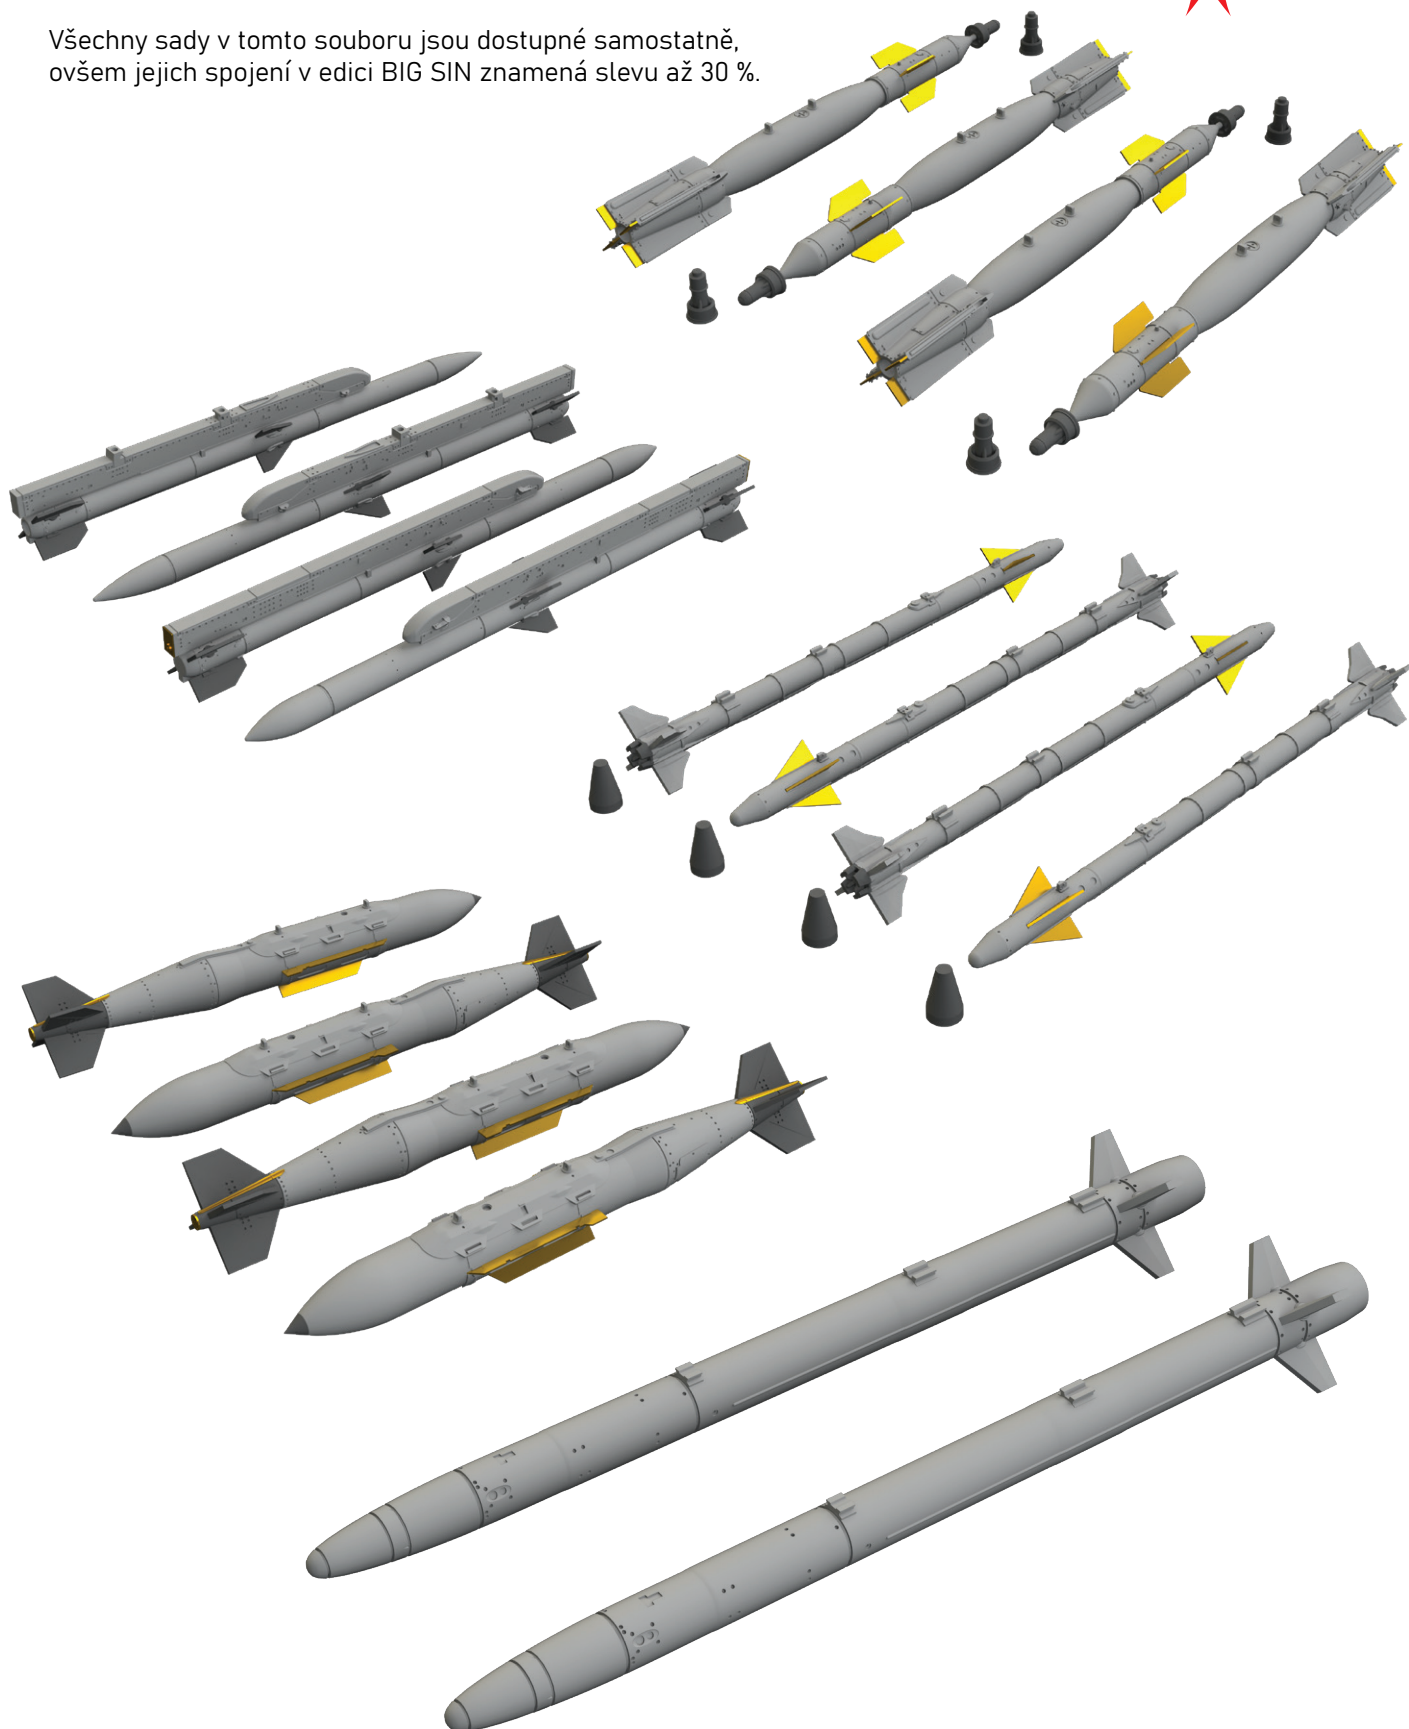

SIN67224 F-35A armament 1/72 Tamiya

Soubor 5 sad pro F-35A v měřítku 1/72.
Doporučená stavebnice: Tamiya

- GBU-12
- AIM-120C AMRAAM
- AIM-9X
- AIM-132 ASRAAM
- GBU-31(V)3/B JDAM

Všechny sady v tomto souboru jsou dostupné samostatně,
ovšem jejich spojení v edici BIG SIN znamená slevu až 30 %.