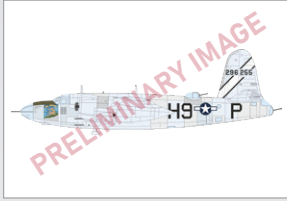

NOVINKY ČERVEN 2024

RYCHLÝ NÁHLED
PRO DETAIL KLIKNĚTE NA TLAČÍTKO

PLASTIKOVÉ MODELY

2146 **MARAUDER**
1/72 Limited

DETAIL