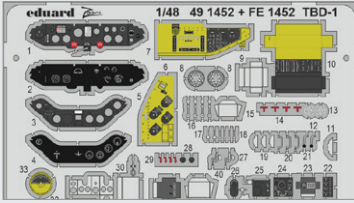

NOVINKY ČERVEN 2024

RYCHLÝ NÁHLED
PRO DETAIL KLIKNĚTE NA TLAČÍTKO

FOTOLEPTY

ZOOM

FE1452 TBD-1
1/48 Hobby Boss
(1 část)

DETAIL