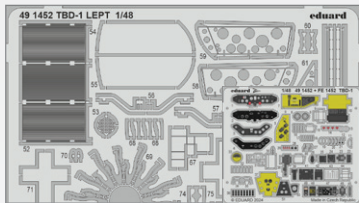

491452 TBD-1
1/48 Hobby Boss
(2 části)

DETAIL