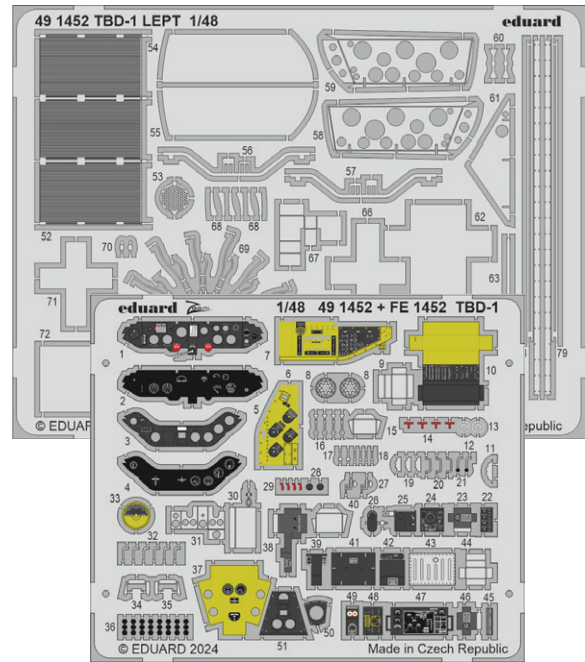

32107 B5N2  
1/35 Border Model

321018 A-20J/K  
1/32 HKM

321019 Boston Mk.IV  
1/32 HKM

481139 TBD-1 landing flaps  
1/48 Hobby Boss

491452 TBD-1  
1/48 Hobby Boss

72737 SM.79 exterior  
1/72 Italeri

73824 SM.79 interior  
1/72 Italeri