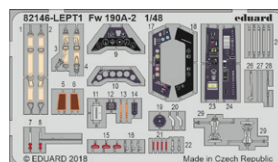

ČÁSTI STAVEBNICE