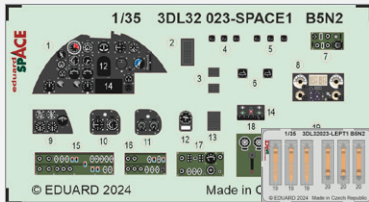

SPACE

3DL32023 **B5N2 SPACE**
1/35 Border Model
(2 části)

DETAIL