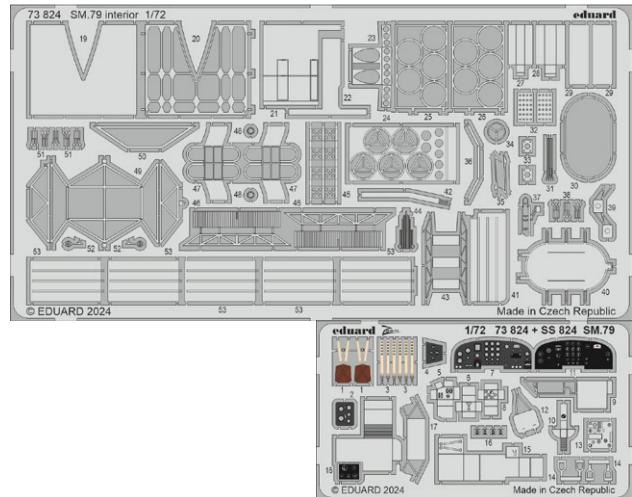

32107 B5N2  
1/35 Border Model

321018 A-20J/K  
1/32 HKM

321019 Boston Mk.IV  
1/32 HKM

481139 TBD-1 landing flaps  
1/48 Hobby Boss

491452 TBD-1  
1/48 Hobby Boss

72737 SM.79 exterior  
1/72 Italeri

73824 SM.79 interior  
1/72 Italeri