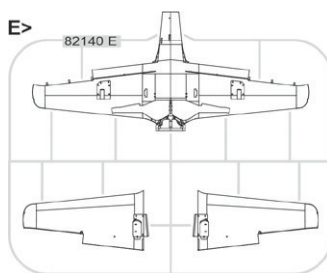

ČÁSTI STAVEBNICE