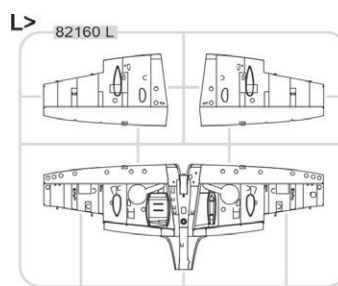

3DL48031 Spitfire Mk.V SPACE (3D obtisk)

D48088 Spitfire Mk.V stencils (obtisk)

D48101 Spitfire Mk.V national insignia (obtisk)

EX1009 Spitfire Mk.Vb early 1/48 (maska)

**ČÁSTI STAVEBNICE**

PRELIMINARY IMAGES