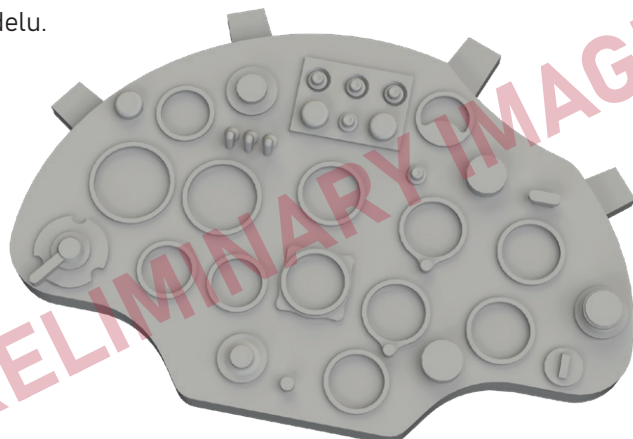

644264 F4U-1A Löök 1/48 Magic Factory

Löök sada - Brassinová barvená přístrojová deska a STEEL pásy na sedačky pro F4U-1A v měřítku 1/48. Připraveno pro snadnou zástavbu do modelu. Doporučená stavebnice: Magic Factory

Sada obsahuje:

- resin: 1 součástka
- obtisk: ne
- lept: ano, barvený
- maska: ne

644269 P-47D-30 Löök 1/48 MINIART

Löök sada - Brassinová barvená přístrojová deska a STEEL pásy na sedačky pro P-47D-30 v měřítku 1/48. Připraveno pro snadnou zástavbu do modelu. Doporučená stavebnice: Miniart

Sada obsahuje:

- resin: 2 součástky
- obtisk: ne
- lept: ano, barvený
- maska: ne

644270 I-16 Type 24 Löök 1/48 Eduard

Löök sada - Brassinová barvená přístrojová deska a STEEL pásy na sedačky pro I-16 Typ 24 v měřítku 1/48. Připraveno pro snadnou zástavbu do modelu. Doporučená stavebnice: Eduard

Sada obsahuje:

- resin: 1 součástka
- obtisk: ne
- lept: ano, barvený
- maska: ne