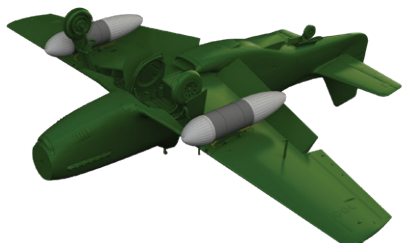

6481001 P-51B/C 108gal drop tanks PRINT 1/48 Eduard

Brassinová sada - přídatné palivové nádrže pro P-51B nebo P-51C v měřítku 1/48. Vyrobeno přímým 3D tiskem. Připraveno pro snadnou zástavbu do modelu. Doporučená stavebnice: Eduard

Sada obsahuje:

- 3D tisk: 6 součástí
- obtisk: ano
- lept: ano
- maska: ne