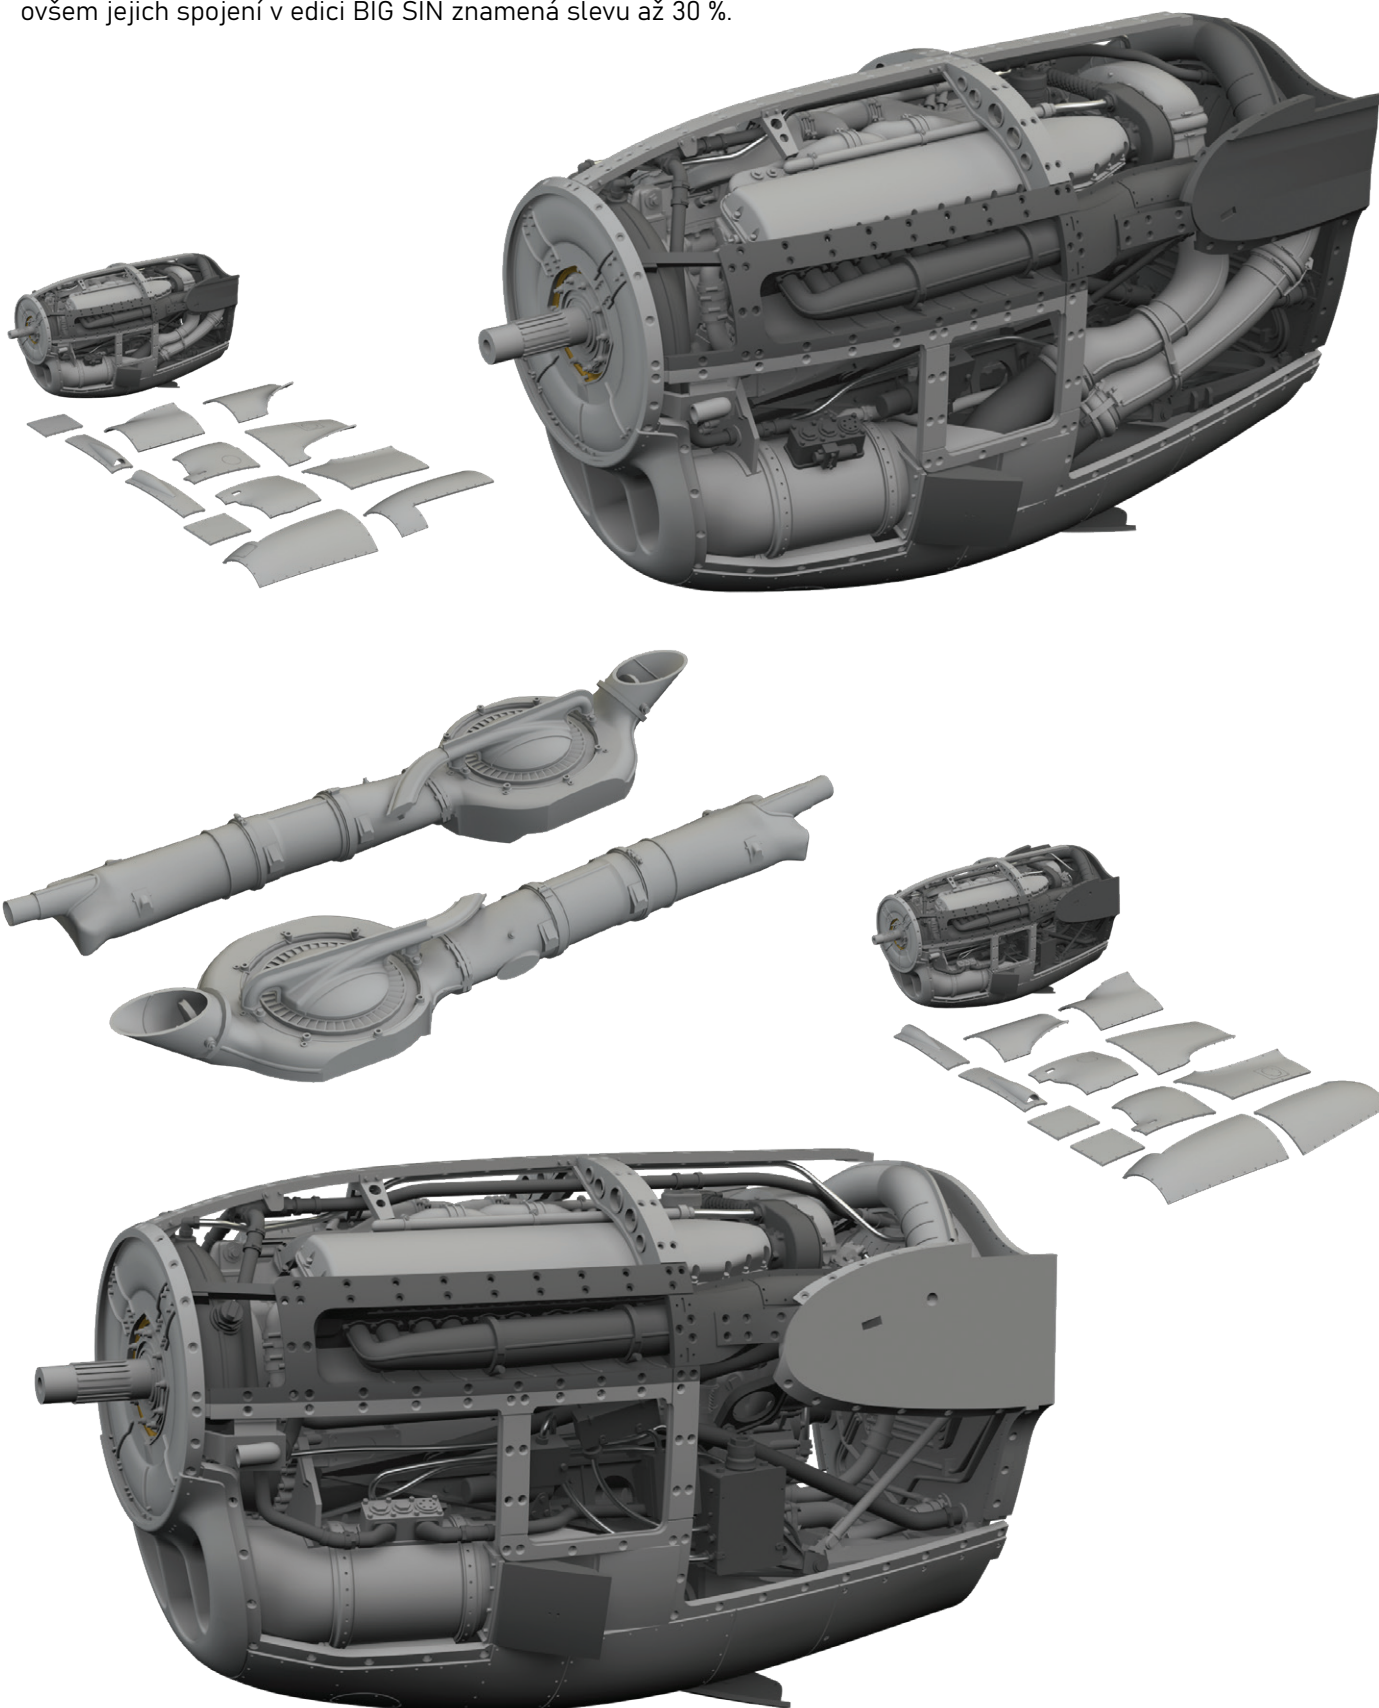

SIN648126 P-38J engines 1/48 Tamiya

Soubor 3 sad pro P-38J v měřítku 1/48.
Doporučená stavebnice: Tamiya

- levý motor
- pravý motor
- turbokompresory

Všechny sady v tomto souboru jsou dostupné samostatně,
ovšem jejich spojení v edici BIG SIN znamená slevu až 30 %.