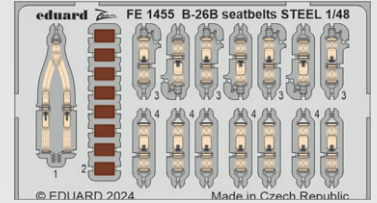

FE1455 B-26B Marauder seatbelts
STEEL 1/48 ICM
(1 část)

DETAIL