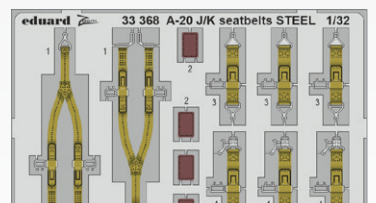

## ZOOM

33365 B5N2  
1/35 Border Model  
(1 část)

DETAIL

33366 B5N2 seatbelts STEEL  
1/35 Border Model  
(1 část)

DETAIL

33367 A-20J/K  
1/32 HKM  
(1 část)

DETAIL

33368 A-20J/K seatbelts STEEL  
1/32 HKM  
(1 část)