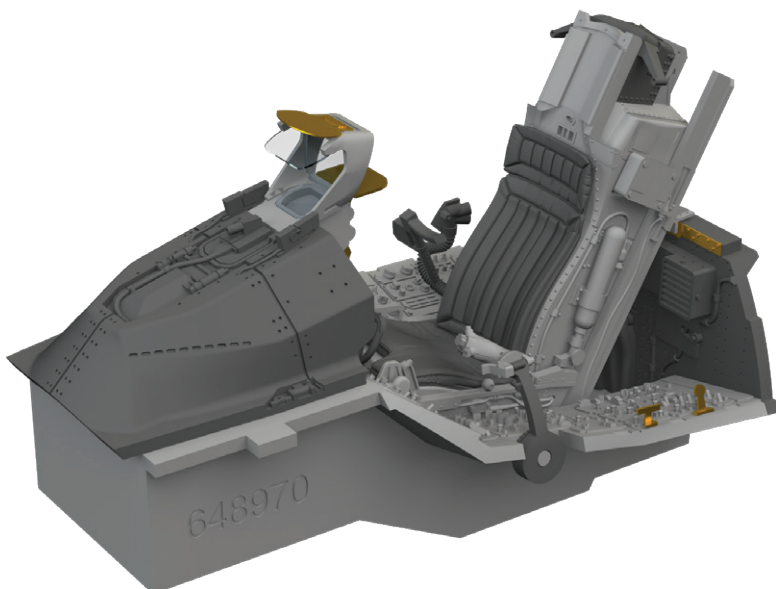

648970 F-16C Block 42 till 2005 cockpit PRINT 1/48 Kinetic

Brassinová sada - kokpit pro F-16C Block 42 z produkce před rokem 2006 v měřítku 1/48. Vyrobeno přímým 3D tiskem. Doporučená stavebnice: Kinetic

Sada obsahuje:

- 3D tisk: 14 součástek,
- resin: 1 součástka, barvená,
- obtisk: ano,
- lept: ano, barvený,
- maska: ne.