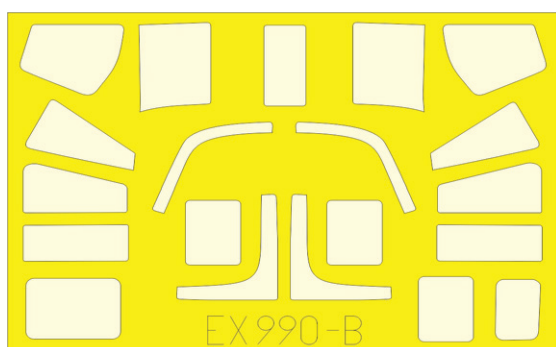

644260 Sea King HU.5 LööKplus 1/48 Airfix

Soubor 3 sad pro Sea King HU.5 v měřítku 1/48.
Doporučená stavebnice: Airfix

- sada LööK (barvená Brassin palubní deska + Steelbelts)
- TFace maska pro barvení
- kola podvozku

LööKt