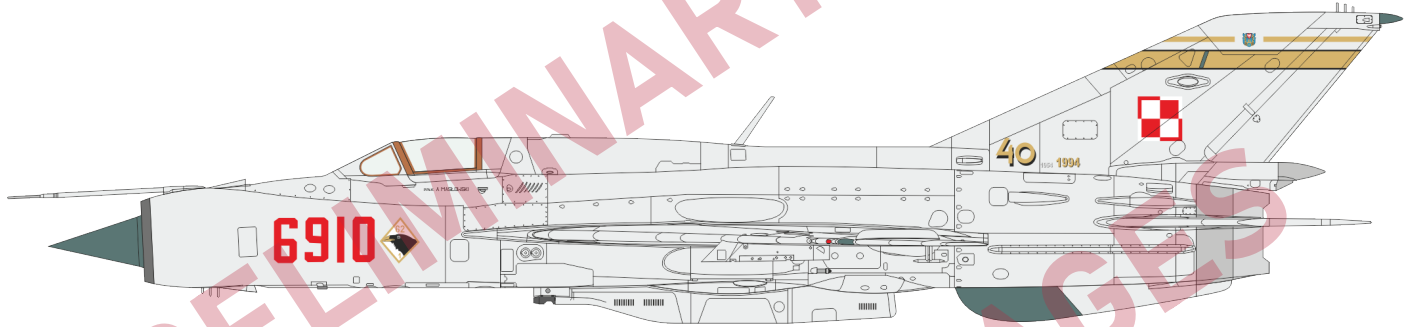

Letka, 62. Pułk Lotnictwa Myśliwskiego, Polskie lotectwo siły,
Poznań – Krzesiny AB, Polsko, 1994