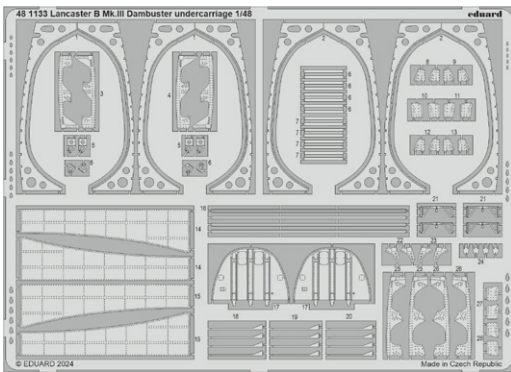

481133 Lancaster B Mk.III Dambuster
undercarriage 1/48 HKM