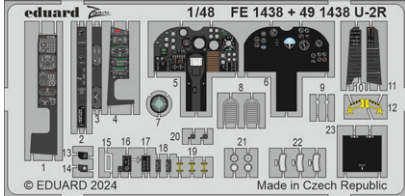

481135 Lancaster B Mk.III Dambuster bomb bay
1/48 HKM

481136 Lancaster B Mk.III Dambuster radiators
1/48 HKM

491432 P-47D-30
1/48 MINIART

491434 Lancaster B Mk.III Dambuster cockpit
1/48 HKM

491438 U-2R
1/48 Hobby Boss