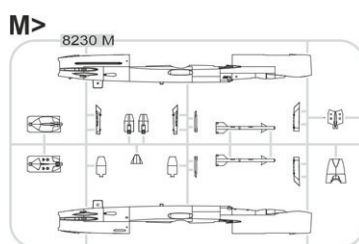

ČÁSTI STAVEBNICE