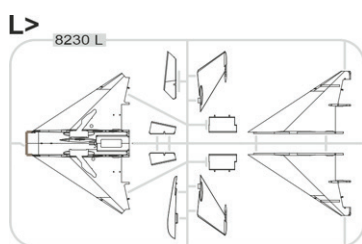

ČÁSTI STAVEBNICE