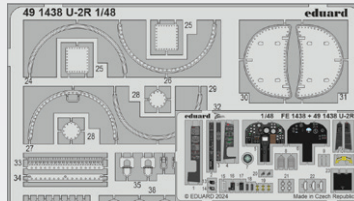

DETAIL

491432 P-47D-30 1/48 MINIART (2 části)

DETAIL

491434 Lancaster B Mk.III Dambuster cockpit 1/48 HKM (2 části)

DETAIL

BEZ NÁHLEDU

491436 MiG-29K 1/48 Hobby Boss (2 části)

DETAIL