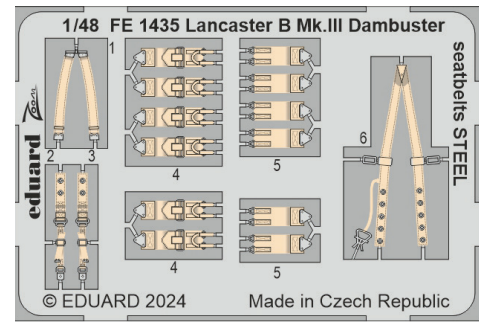

73820 OV-10D+
1/72 ICM

FE1432 P-47D-30
1/48 MINIART

FE1433 P-47D-30 seatbelts STEEL
1/48 MINIART

FE1434 Lancaster B Mk.III Dambuster
1/48 HKM

FE1435 Lancaster B Mk.III Dambuster seatbelts
STEEL 1/48 HKM

FE1437 MiG-29K seatbelts STEEL
1/48 Hobby Boss

FE1438 U-2R
1/48 Hobby Boss

FE1439 U-2R seatbelts STEEL
1/48 Hobby Boss

SS820 OV-10D+
1/72 ICM

644258 F-5E LööK 1/48 AFV Club/Eduard

LööK sada - Brassinová barvená přístrojová deska a STEEL pásy na sedačku pro F-5E v měřítku 1/48. Připraveno pro snadnou zástavbu do modelu. Doporučená stavebnice: AFV Club / Eduard