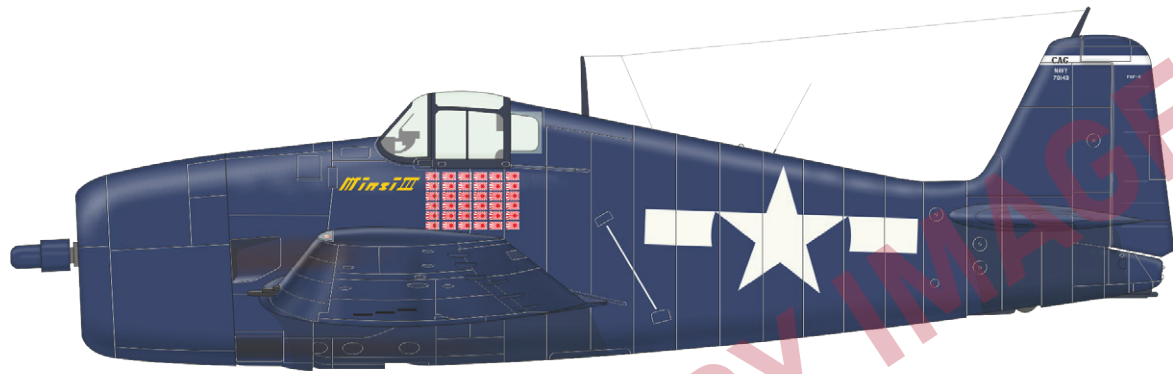

53307 HMS Ark Royal 1939 part 3
1/350 I LOVE KIT

36517 Jagdpanzer 38(t) Hetzer
1/35 Takom

481133 Lancaster B Mk.III Dambuster
undercarriage 1/48 HKM

481134 Lancaster B Mk.III Dambuster landing
flaps 1/48 HKM