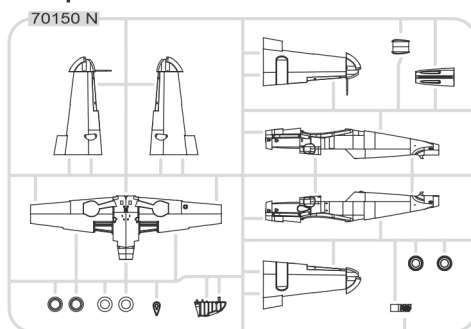

672355 Bf 109G-5/G-6 gun barrels PRINT (Brassin)

ČÁSTI STAVEBNICE

J > 2 pcs.

N > 2 pcs.

V > 2 pcs.

U > 2 pcs.

Bf 109G-6/R6, WNr. 160303, Hptm. Friedrich Eberle, III./JG 1, Volkel, Nizozemí, listopad 1943 - leden 1944