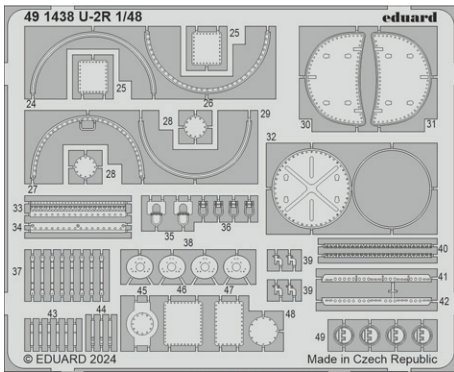

481135 Lancaster B Mk.III Dambuster bomb bay
1/48 HKM

481136 Lancaster B Mk.III Dambuster radiators
1/48 HKM

491432 P-47D-30
1/48 MINIART

491434 Lancaster B Mk.III Dambuster cockpit
1/48 HKM

491438 U-2R
1/48 Hobby Boss