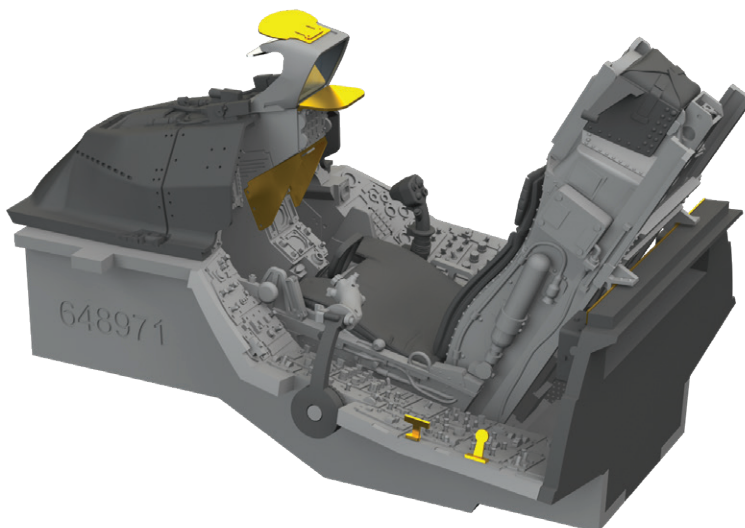

648971 F-16C Block 42 from 2006 cockpit PRINT 1/48 Kinetic

Brassinová sada - kokpit pro F-16C Block 42 z produkce od roku 2006 v měřítku 1/48. Vyrobeno přímým 3D tiskem. Doporučená stavebnice: Kinetic

Sada obsahuje:

- 3D tisk: 14 součástek
- resin: 1 součástka, barvená
- obtisk: ano
- lept: ano, barvený
- maska: ne