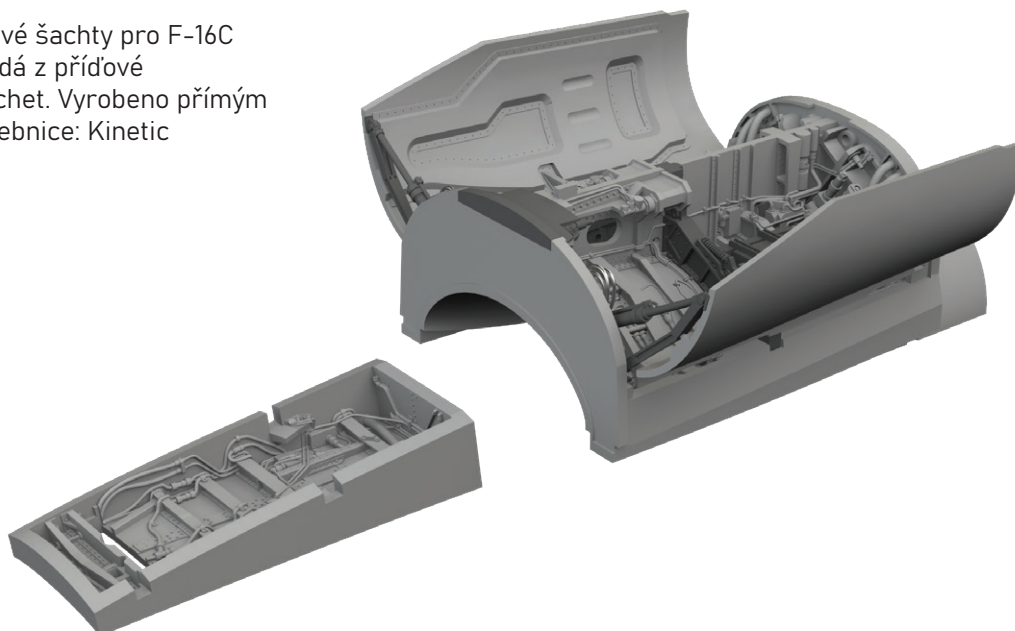

648974 F-16C wheel bays early PRINT 1/48 Kinetic

Brassinová sada - podvozkové šachty pro F-16C v měřítku 1/48. Sada se skládá z přídové a hlavních podvozkových šachet. Vyrobeno přímým 3D tiskem. Doporučená stavebnice: Kinetic

Sada obsahuje:

- 3D tisk: 10 součástí
- obtisk: ne
- lept: ne
- maska: ne

648980 Su-25 gun muzzle PRINT 1/48 Zvezda

Brassinová sada - ústová brzda kanonu pro Su-25 v měřítku 1/48. Vyrobeno přímým 3D tiskem. Připraveno pro snadnou zástavbu do modelu. Doporučená stavebnice: Zvezda

Sada obsahuje:

- 3D tisk: 1 součástka
- obtisk: ne
- lept: ne
- maska: ne