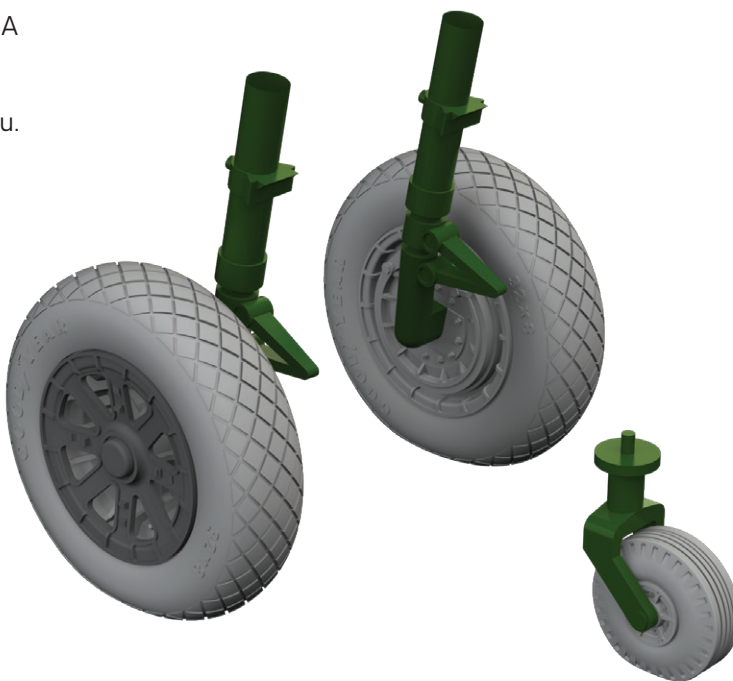

648985 F4U wheels 1/48 Magic Factory

Brassinová sada - kola podvozku pro F4U-1A
a F4U-2 v měřítku 1/48. Sada obsahuje kola
hlavního podvozku a ostruhové kolo.
Připraveno pro snadnou zástavbu do modelu.
Doporučená stavebnice: Magic Factory

Sada obsahuje:

- resin: 3 součástky
- 3D tisk: 2 součástky
- obtisk: ne
- lept: ne
- maska: ano