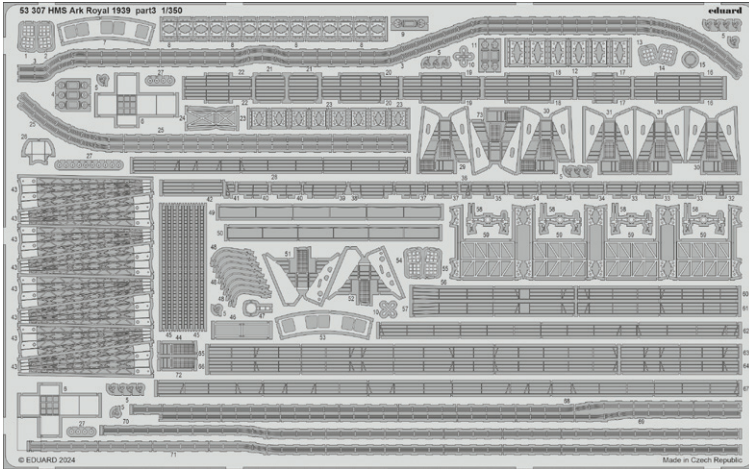

53307 HMS Ark Royal 1939 part 3
1/350 I LOVE KIT