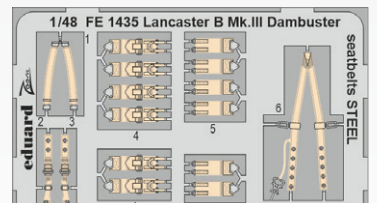

FE1435 Lancaster B Mk.III Dambuster seatbelts STEEL 1/48 HKM (1 část)

DETAIL