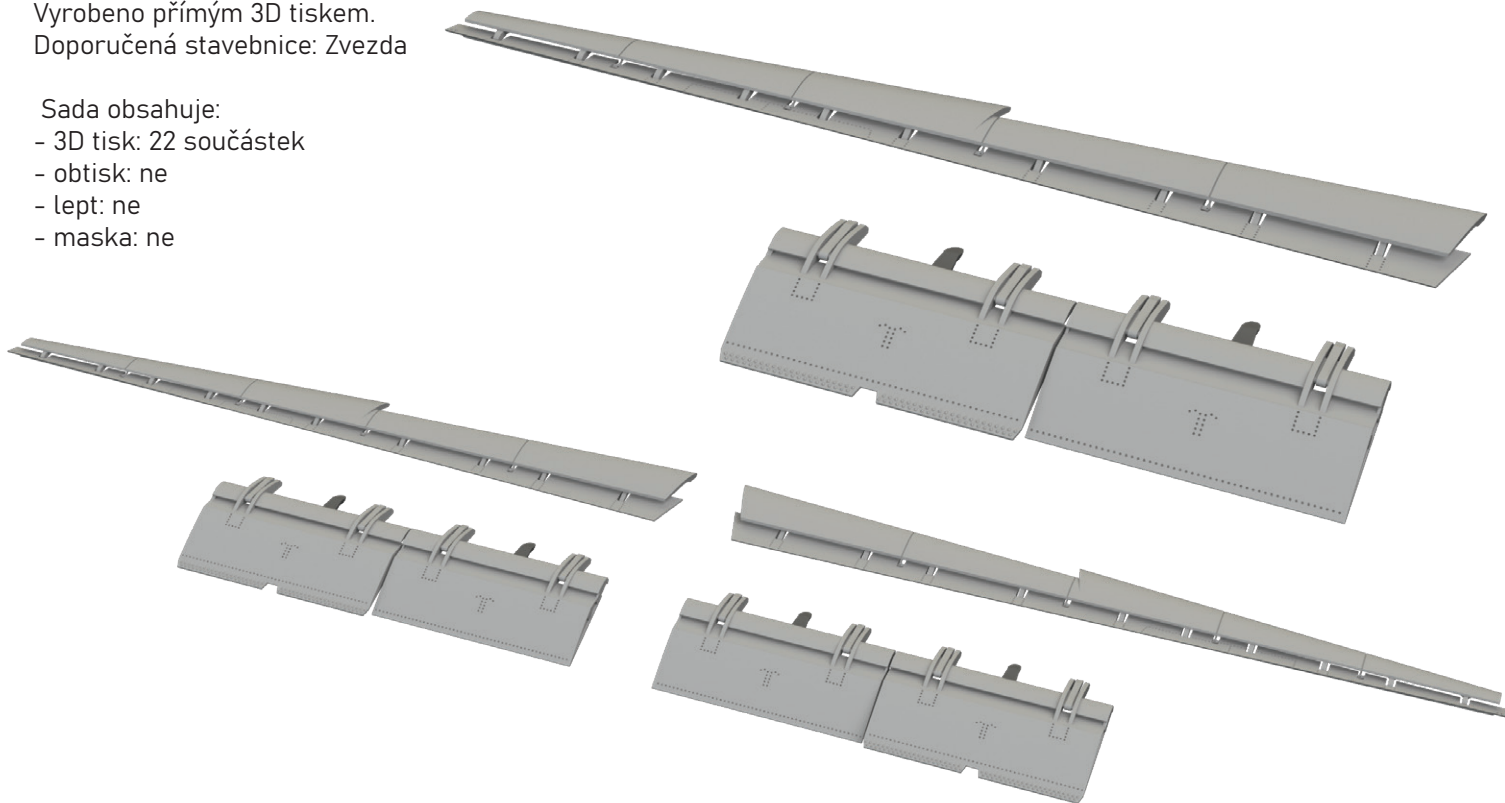

#648928

Su-25 flaps and slats **PRINT**

1/48 Zvezda

Brassinová sada - vztlakové klapky
a sloty pro Su-25 v měřítku 1/48.

Vyrobena přímým 3D tiskem.

Doporučená stavebnice: Zvezda

Sada obsahuje:

- 3D tisk: 22 součástí
- obtisk: ne
- lept: ne
- maska: ne