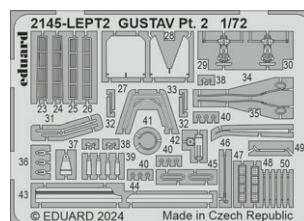

672355 Bf 109G-5/G-6 gun barrels PRINT (Brassin)

ČÁSTI STAVEBNICE

J > 2 pcs.

N > 2 pcs.

V > 2 pcs.

U > 2 pcs.

Bf 109G-6/R6, WNr. 160303, Hptm. Friedrich Eberle, III./JG 1, Volkel, Nizozemí, listopad 1943 - leden 1944