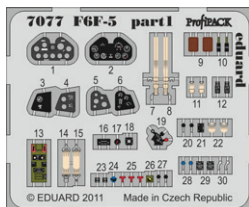

672038 US 250lb bombs (Brassin)

672203 F6F wheels (Brassin)

672345 F6F wheel bays PRINT (Brassin)

ČÁSTI STAVEBNICE

A>

C>

D>

E>