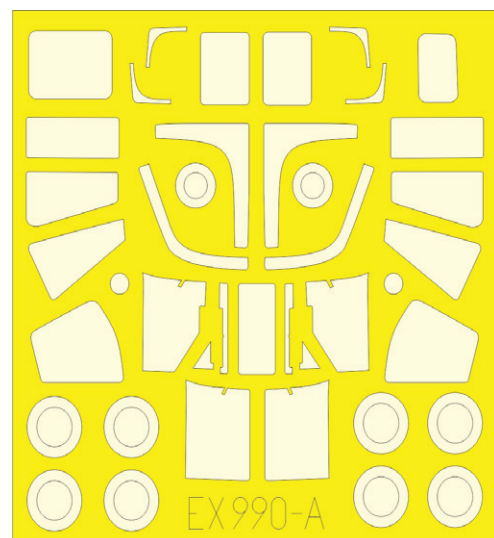

644260 Sea King HU.5 LööKplus 1/48 Airfix

Soubor 3 sad pro Sea King HU.5 v měřítku 1/48.
Doporučená stavebnice: Airfix

- sada LööK (barvená Brassin palubní deska + Steelbelts)
- TFace maska pro barvení
- kola podvozku

LööKt