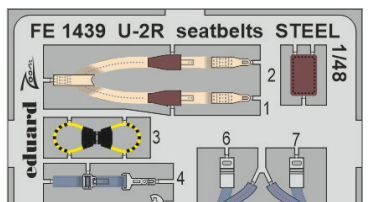

FE1439 U-2R seatbelts STEEL 1/48 Hobby Boss (1 část)

DETAIL

ZOOM