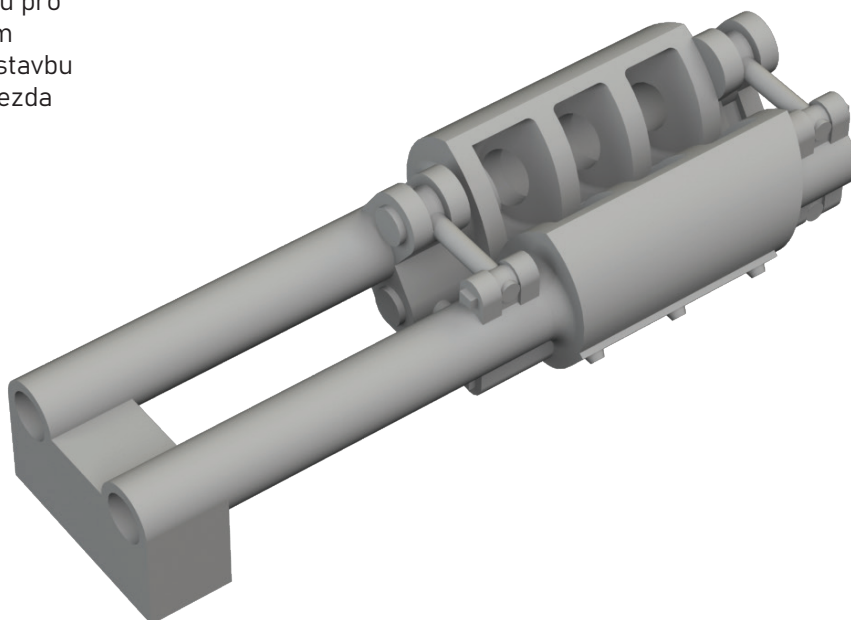

648981 Su-25 airbrakes early PRINT 1/48 Zvezda

Brassinová sada - aerodynamické brzdy (raná varinta) pro Su-25 v měřítku 1/48. Vyrobeno přímým 3D tiskem. Doporučená stavebnice: Zvezda

Sada obsahuje:

- 3D tisk: 4 součástky
- obtisk: ne
- lept: ne
- maska: ne