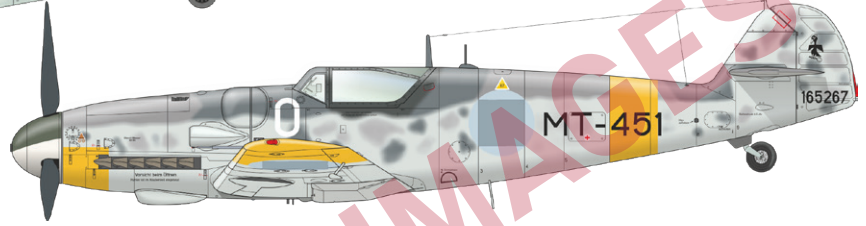

Bf 109G-6, WNr. 165267, Maj. Eino Luukkanen, 1/HleLv 34, Taipalsaari, Finsko, červenec 1944