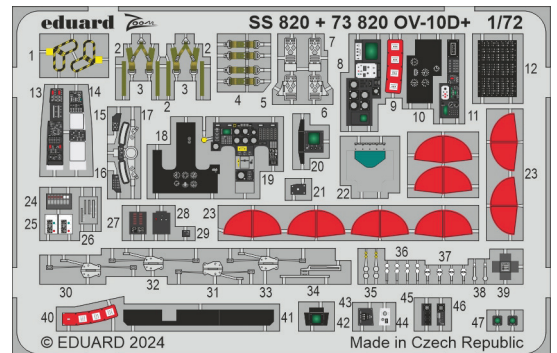

SS820 OV-10D+
1/72 ICM