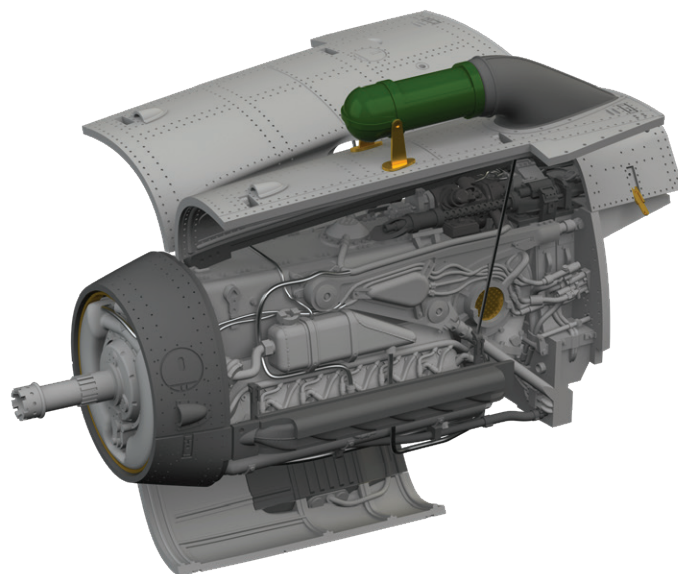

672353 Bf 109G-2/G-4 engine PRINT 1/72 Eduard

Brassinová sada - motor pro Bf 109G-2
a Bf 109G-4 v měřítku 1/72. Sada obsahuje
také kryty motoru. Vyrobeno přímým 3D tiskem.
Doporučená stavebnice: Eduard

Sada obsahuje:

- 3D tisk: 18 součástek
- obtisk: ne
- lept: ano
- maska: ne