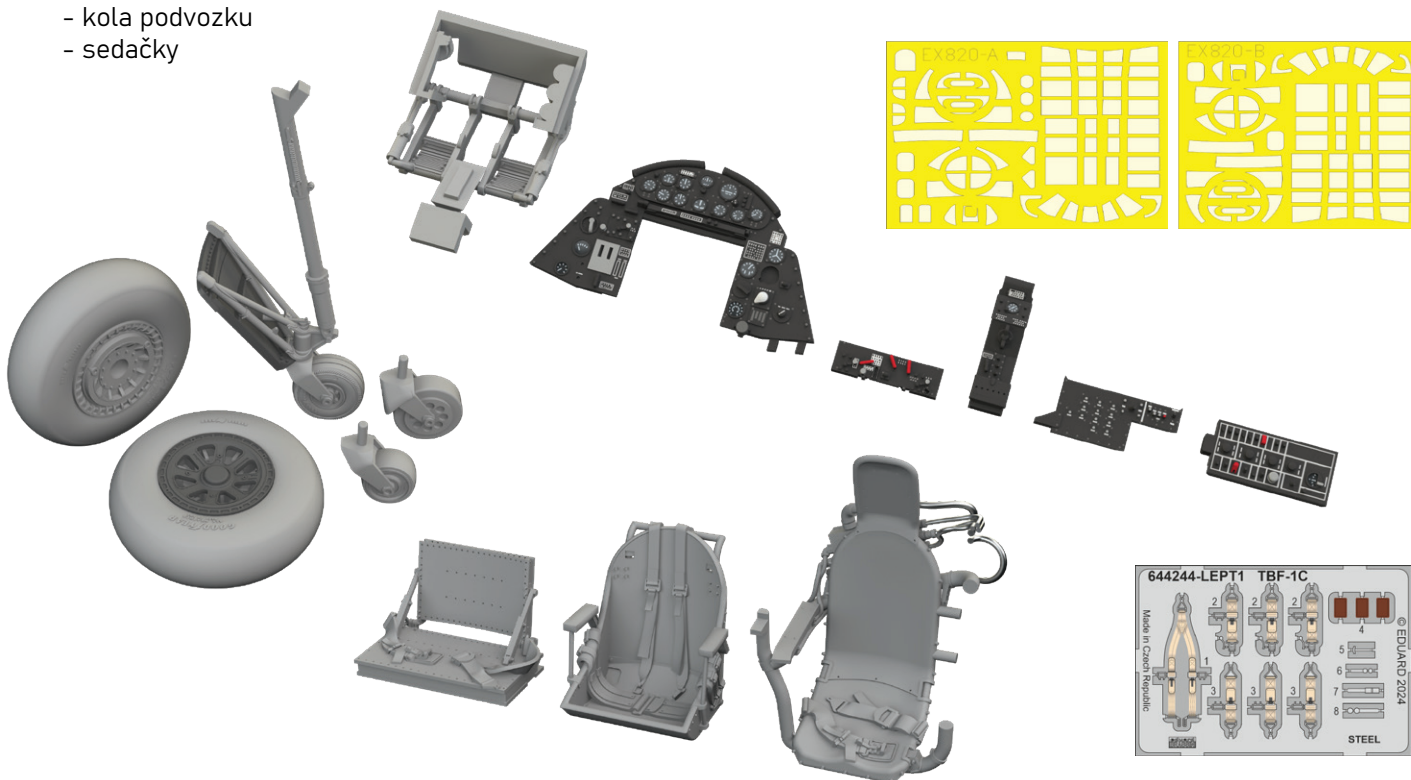

644261 TBF-1C LööKplus 1/48 Academy

Soubor 4 sad pro TBF-1C v měřítku 1/48.
Doporučená stavebnice: Academy

- sada LööK (barvená Brassin palubní deska + Steelbelts)
- TFace maska pro barvení
- kola podvozku
- sedačky

LööKt