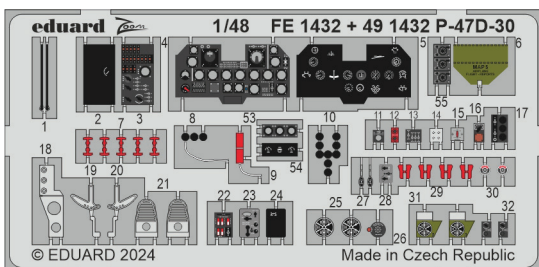

FE1432 P-47D-30
1/48 MINIART