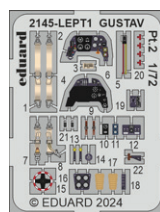

672355 Bf 109G-5/G-6 gun barrels PRINT (Brassin)

ČÁSTI STAVEBNICE

J > 2 pcs.

N > 2 pcs.

V > 2 pcs.

U > 2 pcs.

Bf 109G-6/R6, WNr. 160303, Hptm. Friedrich Eberle, III./JG 1, Volkel, Nizozemí, listopad 1943 - leden 1944