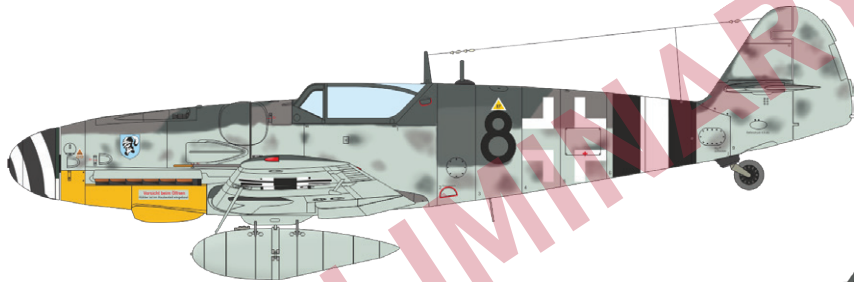

Bf 109G-14, Oblt. Rolf Schlegel, 10./JG 4, Jüterbog-Damm, Německo, březen 1945