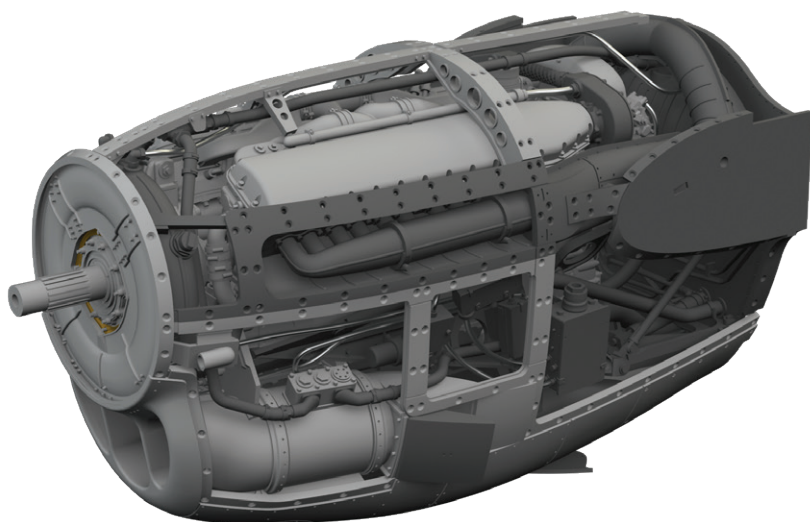

648982 P-38J right engine PRINT 1/48 Tamiya

Brassinová sada - pravý motor pro P-38J
v měřítku 1/48. Vyrobeno přímým 3D tiskem.
Doporučená stavebnice: Tamiya

Sada obsahuje:

- 3D tisk: 48 součástek
- obtisk: ano
- lept: ano
- maska: ne