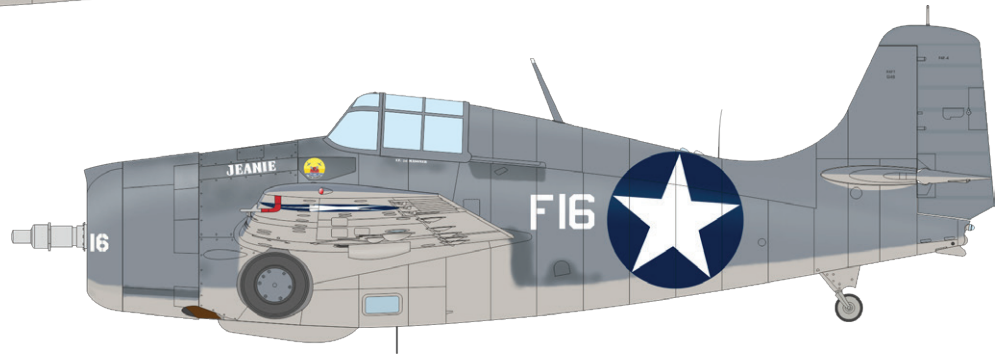

ČÁSTI STAVEBNICE

Stavebnice německého prvoválečného stíhacího letounu Fokker E.III v měřítku 1/48; edice Weekend.

ZÁKLADNÍ INFO:

NÁZEV: **Fokker E.III**

KAT. Č.: 8419

MĚŘÍTKO: 1/48

EDICE: Weekend

OBSAH: