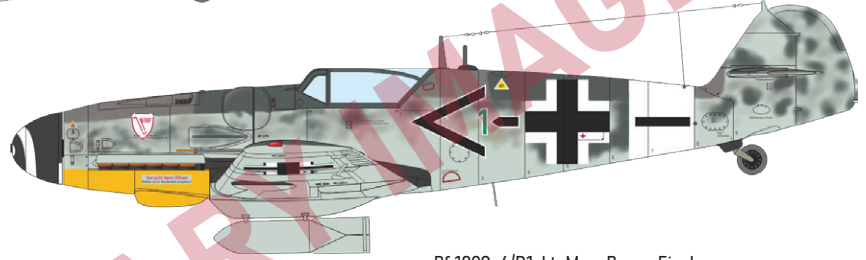

672355 Bf 109G-5/G-6 gun barrels PRINT (Brassin)

ČÁSTI STAVEBNICE

J > 2 pcs.

N > 2 pcs.

V > 2 pcs.

U > 2 pcs.

Bf 109G-6/R6, WNr. 160303, Hptm. Friedrich Eberle, III./JG 1, Volkel, Nizozemí, listopad 1943 - leden 1944