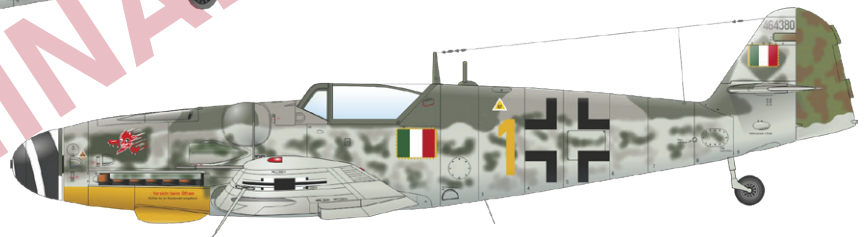

Bf 109G-14, WNr. 464380, Maggiore Mario Bellagambi, 5ª Squadriglia, 2º Gruppo Caccia, ANR, Osoppo, Itálie, březen 1945

+ two more marking options

Bf 109G-6/U4, WNr. 442013, Oblt. Anton Hafner, 10./JG 51, Ezere, SSSR (nyní Lotyšsko), říjen 1944

Bf 109G-14, WNr. 782205, Lt. Antal Szebeni, 101./4 Vadaszegred MKHL, Veszprém, Maďarsko, září 1944