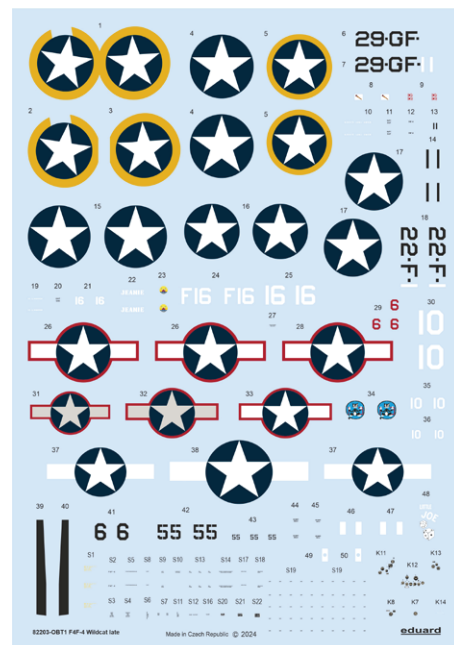

Stavebnice amerického palubního druhoválečného stíhacího letounu F4F-4 Wildcat pozdního provedení v měřítku 1/48; edice ProfiPACK. Ze stavebnice je možné postavit Wildcaty amerického námořnictva působící v Atlantiku i Pacifiku a také stíhačku od námořní pěchoty USA (US Marine Corps).

ZÁKLADNÍ INFO:

NÁZEV: **F4F-4 Wildcat late**

KAT. Č.: 82203

MĚŘÍTKO: 1/48

EDICE: ProfiPACK

OBSAH:

RÁMEČKY: Eduard

FOTOLEPTY: Ano, barvené

KRYCÍ MASKA: Ano

MARKINGY: 6

BRASSIN: Ne

DOPORUČENÉ PRODUKTY:

481093 F4F-4 landing flaps (fotolept)

FE1290 F4F seatbelts STEEL (fotolept)

644164 F4F-4 LööK (Brassin)

648769 F4F gun barrels PRINT (Brassin)

648779 F4F undercarriage legs BRONZE (Brassin)

648803 F4F-4 cockpit PRINT (Brassin)

648815 F4F-4 wheels early (Brassin)

648816 F4F-4 wheels late (Brassin)

648817 F4F-4 landing flaps PRINT (Brassin)

648818 F4F-4 folding wings PRINT (Brassin)

648820 F4F-4 exhausts PRINT (Brassin)

648828 F4F-4 engine PRINT (Brassin)

648829 F4F-4 wheel bay PRINT (Brassin)

648853 F4F-4 gun bays PRINT (Brassin)

3DL48090 F4F-4 SPACE (3D Obtisk)

EX904 F4F-4 TFace (maska)