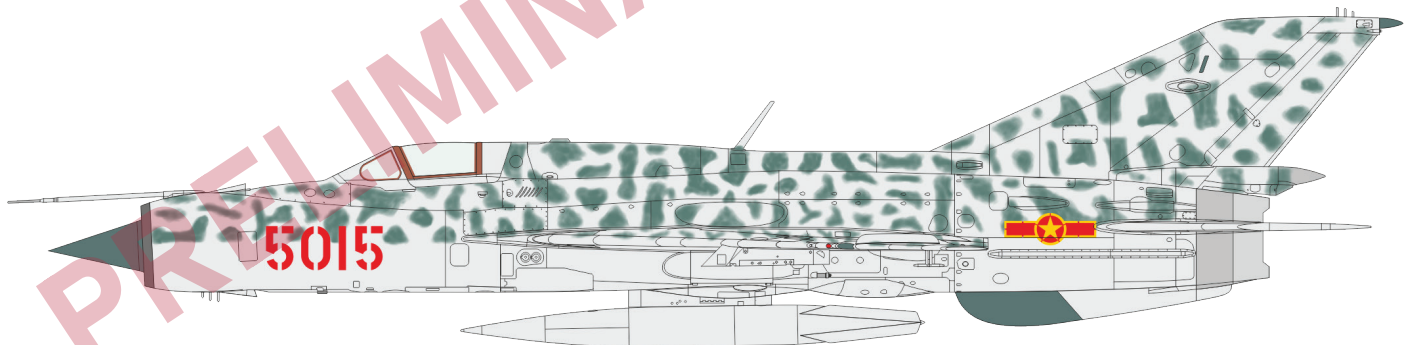

921. stíhací pluk, základna Noi Bai, Vietnamská demokratická republika, 1968