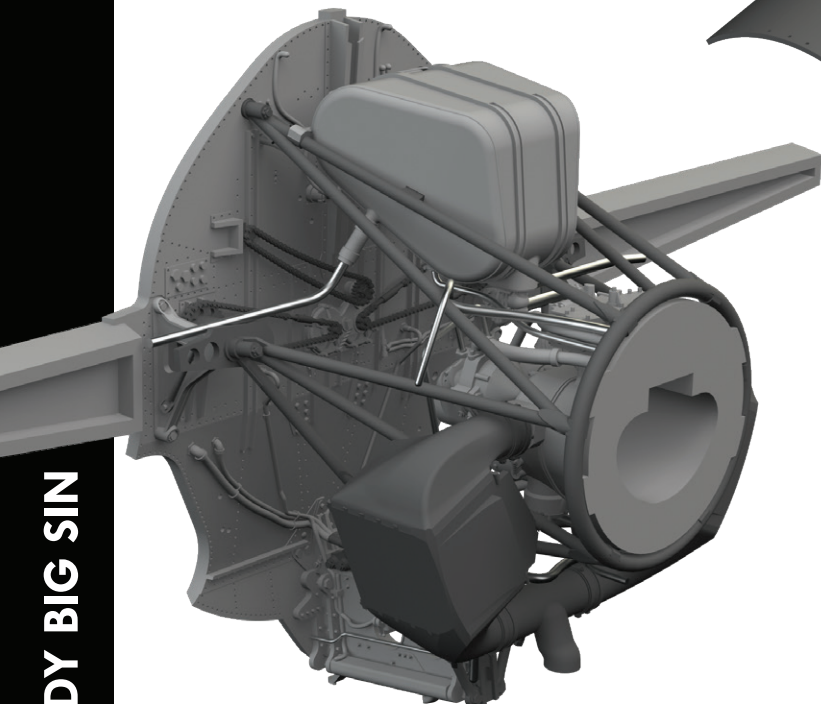

LööKt

SIN648123 FM-1 ADVANCED 1/48 Eduard

Soubor 4 sad pro FM-1 v měřítku 1/48.
Doporučená stavebnice: Eduard

- motor
- podvozková šachta
- vztlakové klapky
- zbraňové šachty

Všechny sady v tomto souboru jsou dostupné samostatně,
ovšem jejich spojení v edici BIG SIN znamená slevu až 30 %.