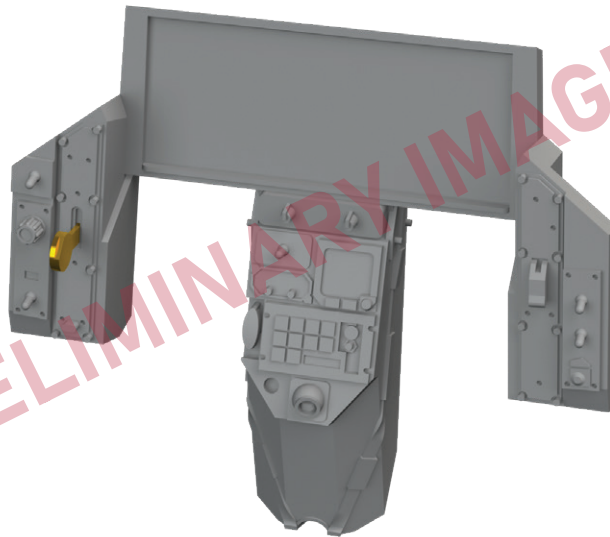

644259 F-35B LööK 1/48 Tamiya

LööK sada - Brassinová barvená přístrojová deska a STEEL pásy na sedačku pro F-35B v měřítku 1/48. Připraveno pro snadnou zástavbu do modelu. Doporučená stavebnice: Tamiya

Sada obsahuje:

- resin: 1 součástka
- obtisk: ne
- lept: ano, barvený
- maska: ne