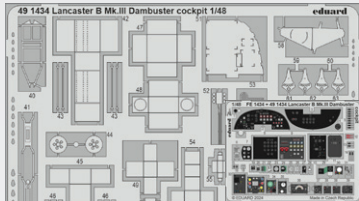

491434 Lancaster B Mk.III Dambuster cockpit 1/48 HKM (2 části)

DETAIL