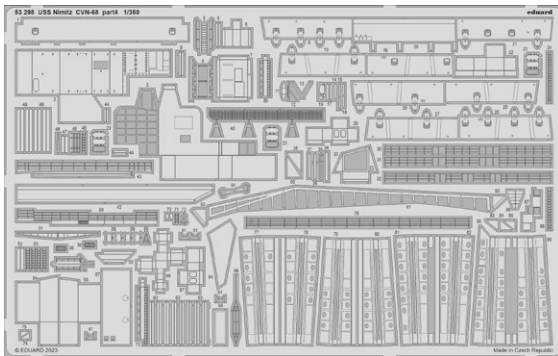

BIG5370 USS Nimitz CVN-68 PART II 1/350 Trumpeter

- 53298 USS Nimitz CVN-68 part 4 1/350
- 53299 USS Nimitz CVN-68 part 5 1/350
- 53300 USS Nimitz CVN-68 part 6 1/350
- 53301 USS Nimitz CVN-68 part 7 1/350