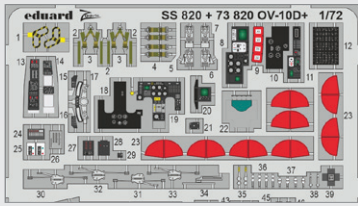

DETAIL

FE1439 U-2R seatbelts STEEL 1/48 Hobby Boss (1 část)

DETAIL

ZOOM

FOTOLEPTY

ZOOM

SS820 OV-10D+
1/72 ICM
(1 část)

DETAIL