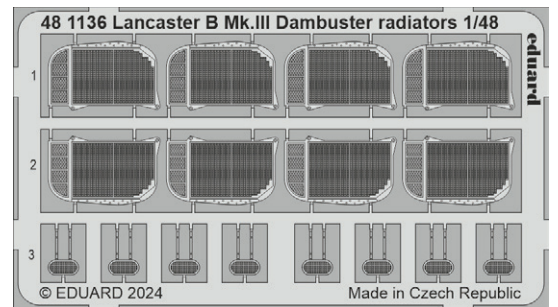

481136 Lancaster B Mk.III Dambuster radiators
1/48 HKM