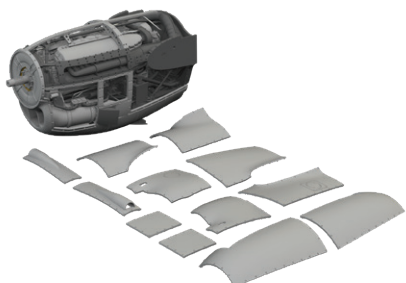

648982 P-38J right engine PRINT 1/48 Tamiya

Brassinová sada - pravý motor pro P-38J
v měřítku 1/48. Vyrobeno přímým 3D tiskem.
Doporučená stavebnice: Tamiya

Sada obsahuje:

- 3D tisk: 48 součástek
- obtisk: ano
- lept: ano
- maska: ne