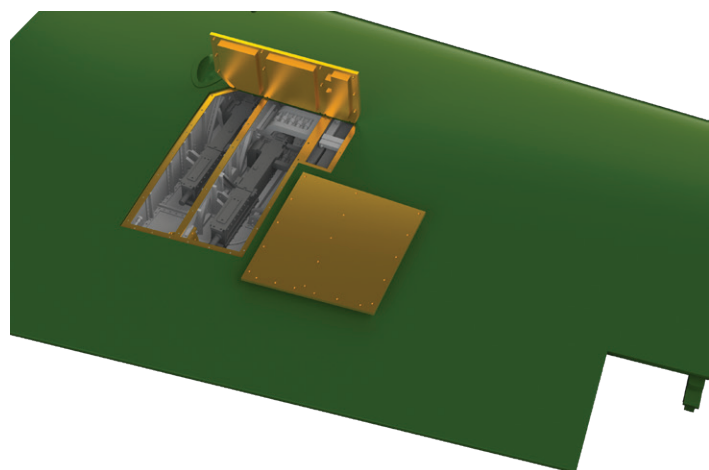

LööKt

SIN648123 FM-1 ADVANCED 1/48 Eduard

Soubor 4 sad pro FM-1 v měřítku 1/48.
Doporučená stavebnice: Eduard

- motor
- podvozková šachta
- vztlakové klapky
- zbraňové šachty

Všechny sady v tomto souboru jsou dostupné samostatně,
ovšem jejich spojení v edici BIG SIN znamená slevu až 30 %.