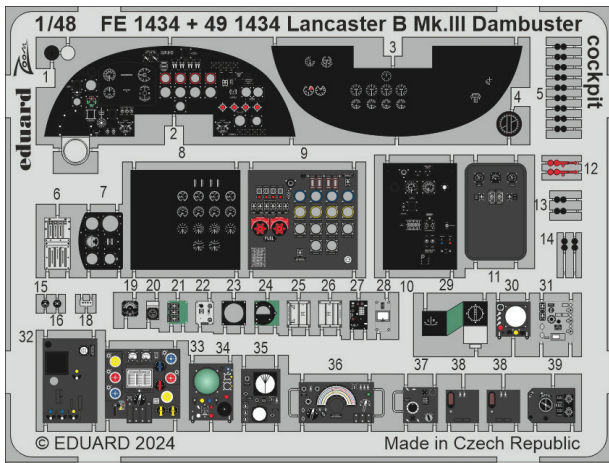

73820 OV-10D+
1/72 ICM

FE1432 P-47D-30
1/48 MINIART

FE1433 P-47D-30 seatbelts STEEL
1/48 MINIART

FE1434 Lancaster B Mk.III Dambuster
1/48 HKM

FE1435 Lancaster B Mk.III Dambuster seatbelts
STEEL 1/48 HKM

FE1437 MiG-29K seatbelts STEEL
1/48 Hobby Boss