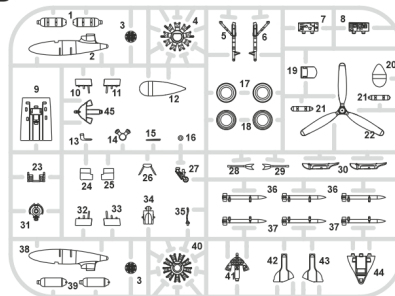

672038 US 250lb bombs (Brassin)

672203 F6F wheels (Brassin)

672345 F6F wheel bays PRINT (Brassin)

ČÁSTI STAVEBNICE

A>

C>

D>

E>