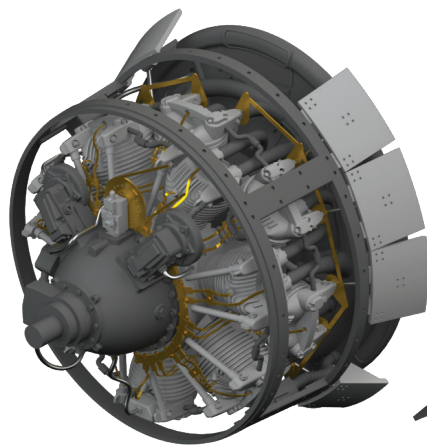

LööKt

SIN648123 FM-1 ADVANCED 1/48 Eduard

Soubor 4 sad pro FM-1 v měřítku 1/48.
Doporučená stavebnice: Eduard

- motor
- podvozková šachta
- vztlakové klapky
- zbraňové šachty

Všechny sady v tomto souboru jsou dostupné samostatně,
ovšem jejich spojení v edici BIG SIN znamená slevu až 30 %.