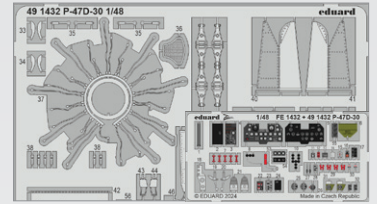

491432 P-47D-30 1/48 MINIART (2 části)

DETAIL