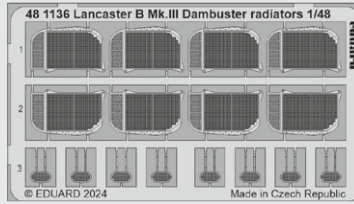

481136 Lancaster B Mk.III Dambuster radiators 1/48 HKM (1 část)

DETAIL