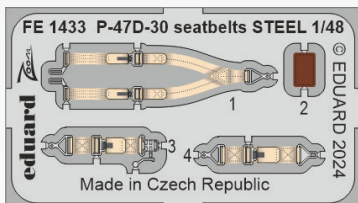

BEZ NÁHLEDU

73821 PBM-5A interior 1/72 Academy (3 části)

FOTOLEPTY

FE1432 P-47D-30 1/48 MINIART (1 část)

DETAIL

FE1433 P-47D-30 seatbelts STEEL 1/48 MINIART (1 část)

DETAIL

FE1434 Lancaster B Mk.III Dambuster 1/48 HKM (1 část)