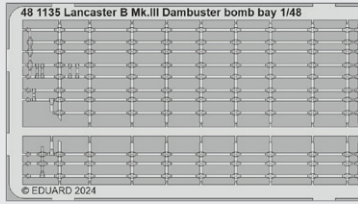

481135 Lancaster B Mk.III Dambuster bomb bay 1/48 HKM (1 část)

DETAIL