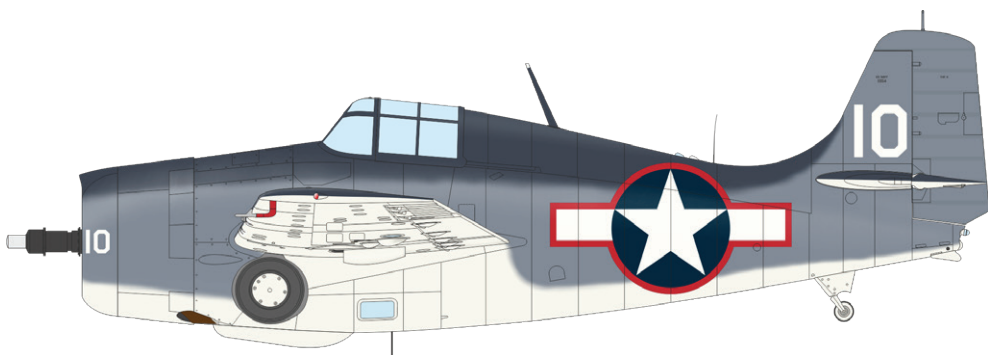

ČÁSTI STAVEBNICE

Stavebnice německého prvoválečného stíhacího letounu Fokker E.III v měřítku 1/48; edice Weekend.

ZÁKLADNÍ INFO:

NÁZEV: **Fokker E.III**

KAT. Č.: 8419

MĚŘÍTKO: 1/48

EDICE: Weekend

OBSAH: