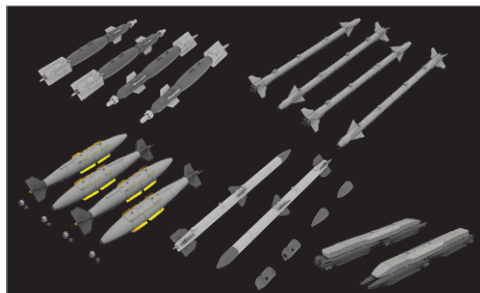

BIGSIN

SIN648124 F-35B **ARMAMENT**
1/48 Tamiya

DETAIL