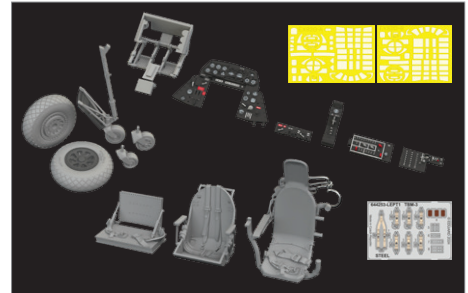

LööKplus

644262 TBM-3 **LööKplus**
1/48 Academy

DETAIL