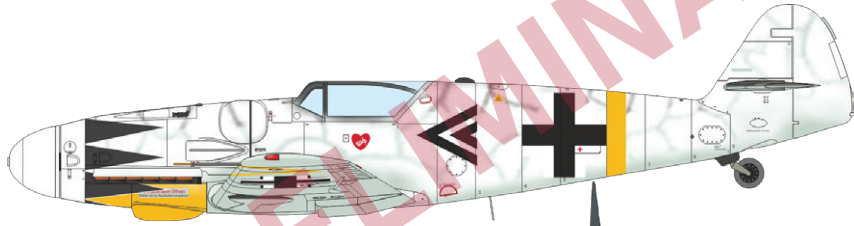

Bf 109G-6, Hptm. Erich Hartmann, Stab I./JG 53, Veszprém, Maďarsko, únor 1945