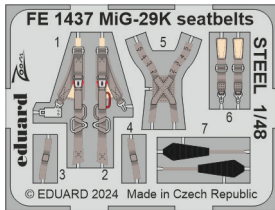

73820 OV-10D+
1/72 ICM

FE1432 P-47D-30
1/48 MINIART

FE1433 P-47D-30 seatbelts STEEL
1/48 MINIART

FE1434 Lancaster B Mk.III Dambuster
1/48 HKM

FE1435 Lancaster B Mk.III Dambuster seatbelts
STEEL 1/48 HKM

FE1437 MiG-29K seatbelts STEEL
1/48 Hobby Boss