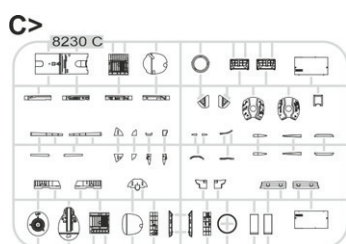

ČÁSTI STAVEBNICE