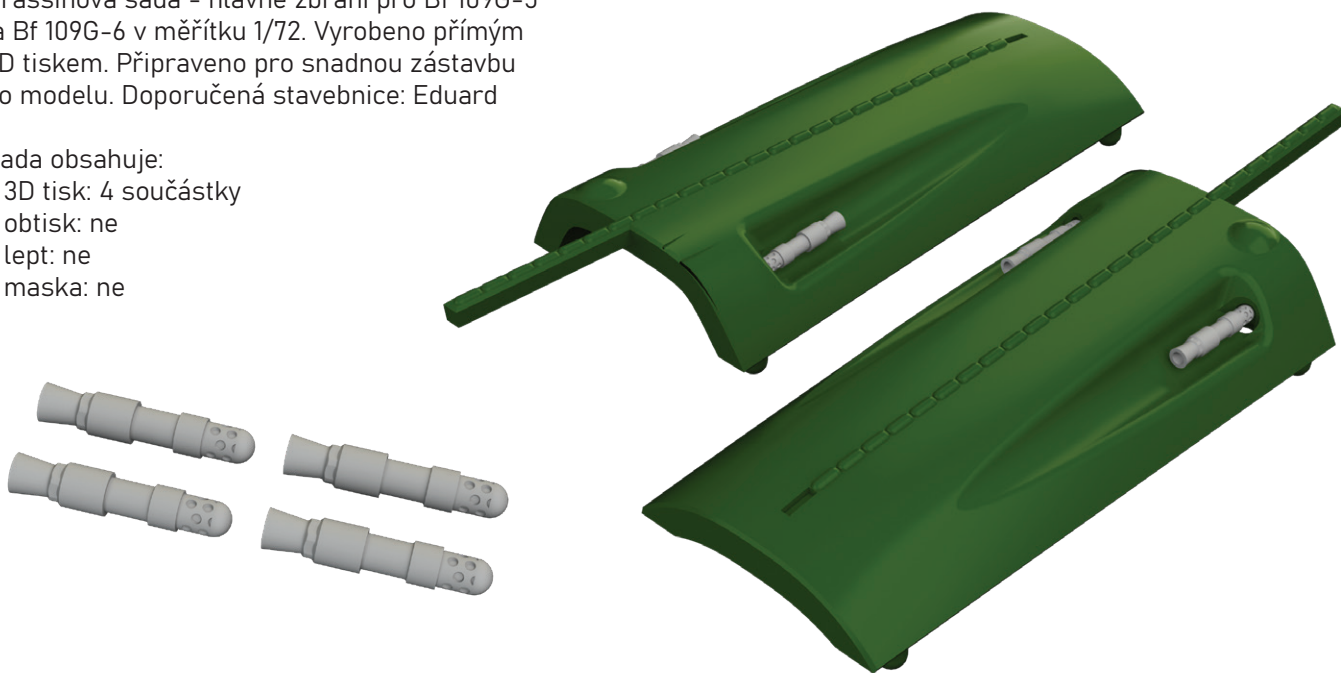

672355 Bf 109G-5/G-6 gun barrels PRINT 1/72 Eduard

Brassinová sada - hlavně zbraní pro Bf 109G-5 a Bf 109G-6 v měřítku 1/72. Vyrobeno přímým 3D tiskem. Připraveno pro snadnou zástavbu do modelu. Doporučená stavebnice: Eduard

Sada obsahuje:

- 3D tisk: 4 součástky
- obtisk: ne
- lept: ne
- maska: ne