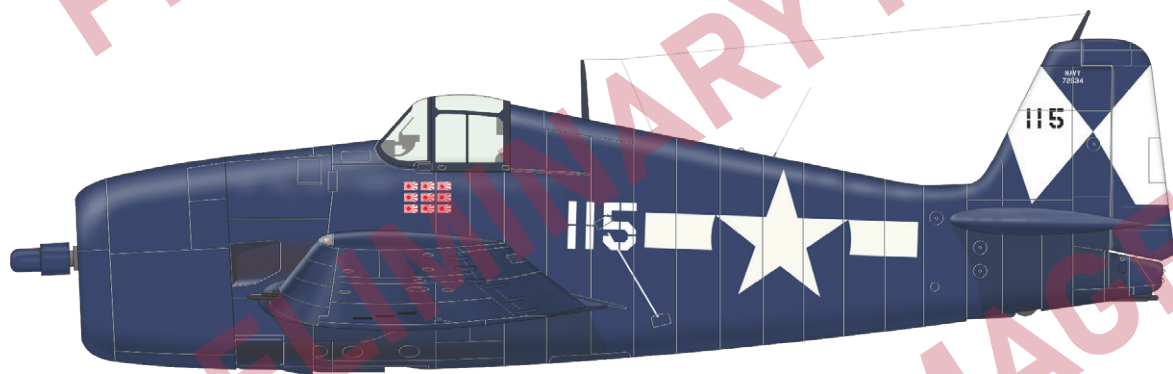

53307 HMS Ark Royal 1939 part 3
1/350 I LOVE KIT

36517 Jagdpanzer 38(t) Hetzer
1/35 Takom

481133 Lancaster B Mk.III Dambuster
undercarriage 1/48 HKM

481134 Lancaster B Mk.III Dambuster landing
flaps 1/48 HKM