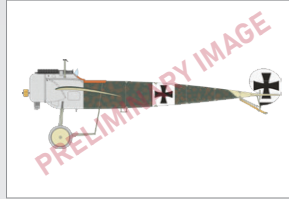

eduard

NOVINKY DUBEN 2024

RYCHLÝ NÁHLED
PRO DETAIL KLIKNĚTE NA TLAČÍTKO

PLASTIKOVÉ MODELY

2145 **GUSTAV pt.2 Dual Combo**
1/72 Limited

DETAIL

82203 **F4F-4 Wildcat late**
1/48 ProfiPACK

DETAIL