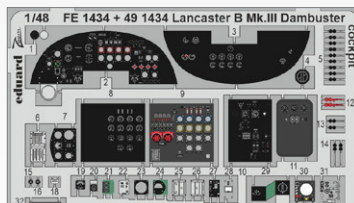

BEZ NÁHLEDU

73821 PBM-5A interior 1/72 Academy (3 části)

FOTOLEPTY

FE1432 P-47D-30 1/48 MINIART (1 část)

DETAIL

FE1433 P-47D-30 seatbelts STEEL 1/48 MINIART (1 část)

DETAIL

FE1434 Lancaster B Mk.III Dambuster 1/48 HKM (1 část)