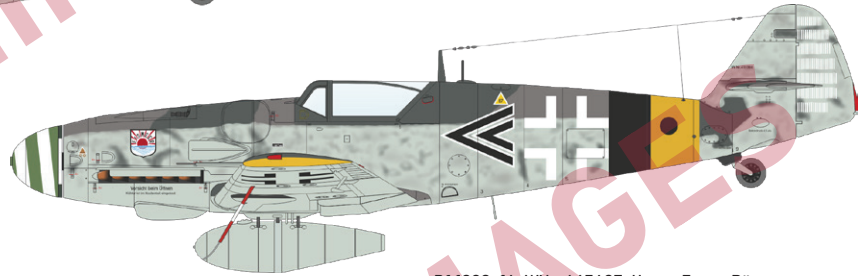

Bf 109G-14, WNr. 465437, Hptm. Franz Dörr, III./JG 5, Gossen, Norsko, květen 1945