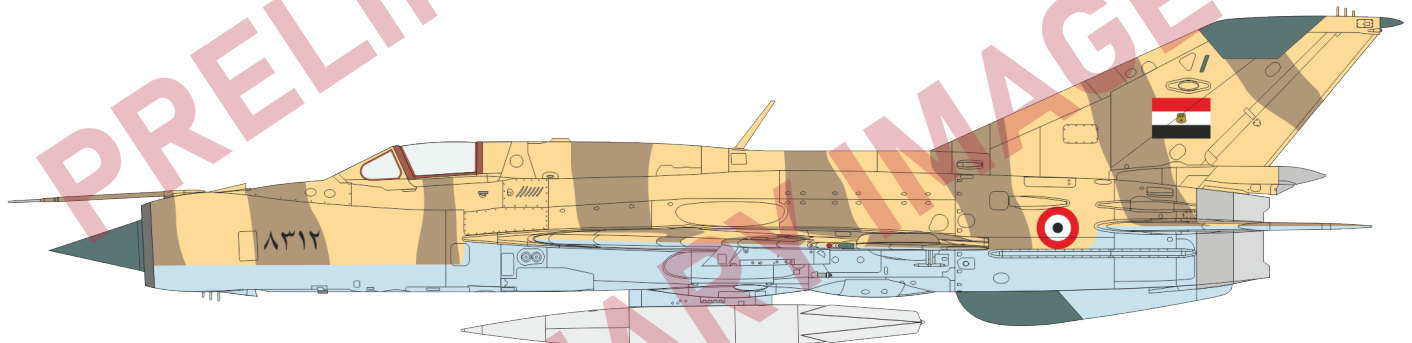

Egyptské vojenské letectvo, základna Inšas, Egyptská arabská republika, začátek 80. let