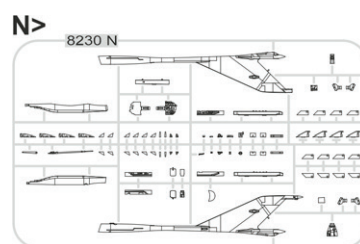

ČÁSTI STAVEBNICE