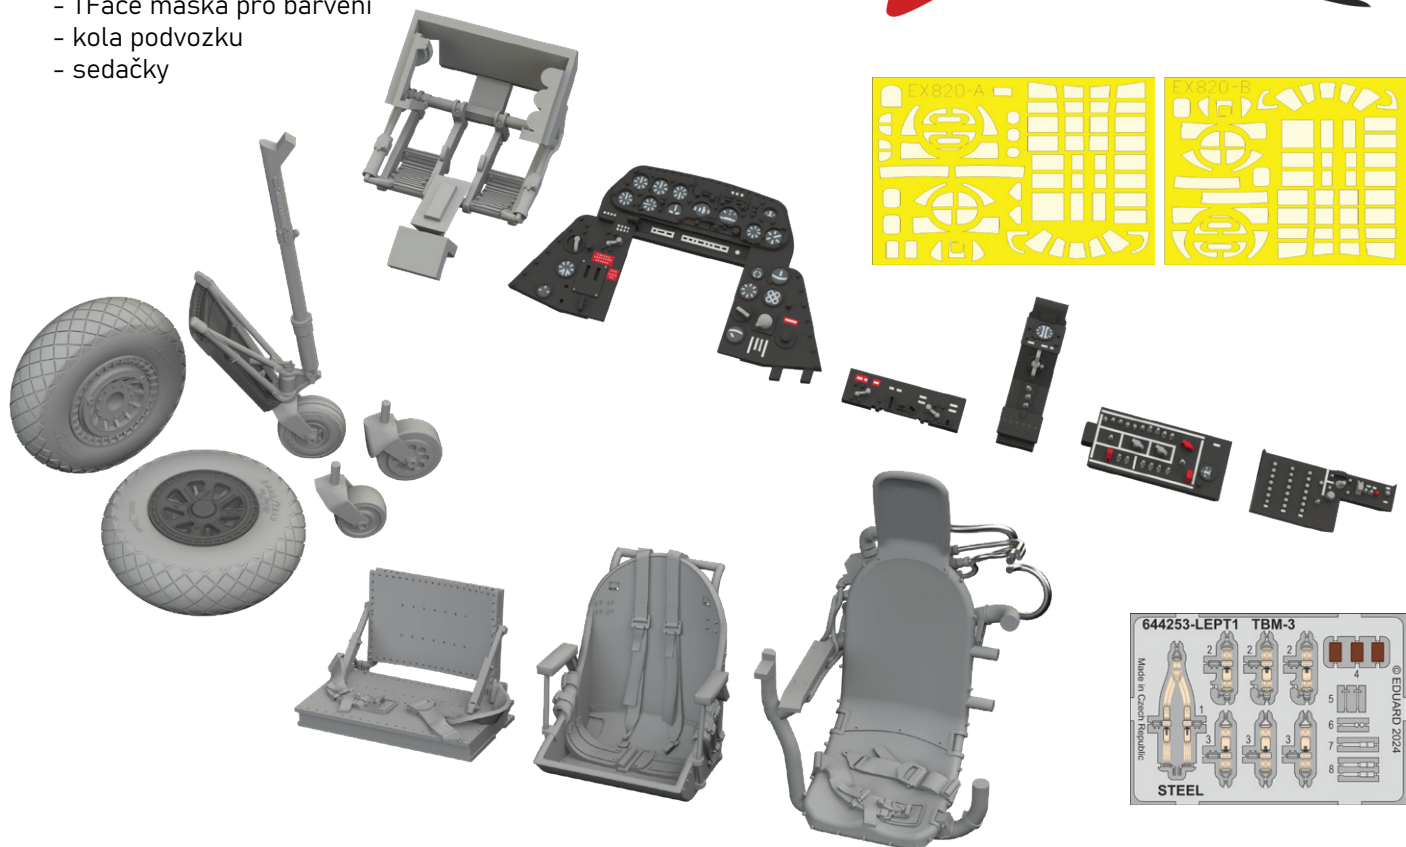

644262 TBM-3 LööKplus 1/48 Academy

Soubor 4 sad pro TBM-3 v měřítku 1/48.
Doporučená stavebnice: Academy

- sada LööK (barvená Brassin palubní deska + Steelbelts)
- TFace maska pro barvení
- kola podvozku
- sedačky

LööKt