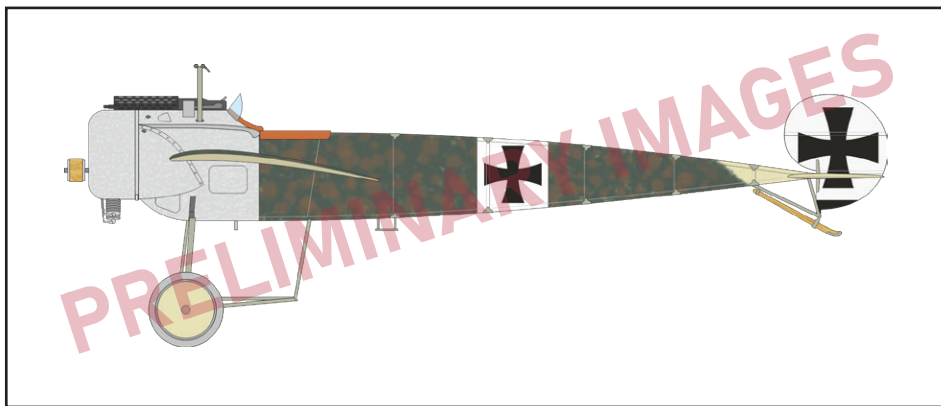

Stavebnice německého prvoválečného stíhacího letounu Fokker E.III v měřítku 1/48; edice Weekend.

ZÁKLADNÍ INFO:

NÁZEV: **Fokker E.III**

KAT. Č.: 8419

MĚŘÍTKO: 1/48

EDICE: Weekend

OBSAH:

RÁMEČKY: Eduard

FOTOLEPTY: Ne

KRYCÍ MASKA: Ne

MARKINGY: 4

BRASSIN: Ne