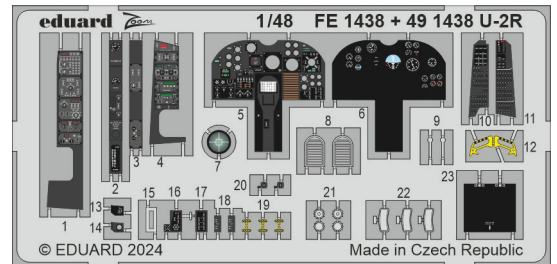

FE1438 U-2R
1/48 Hobby Boss