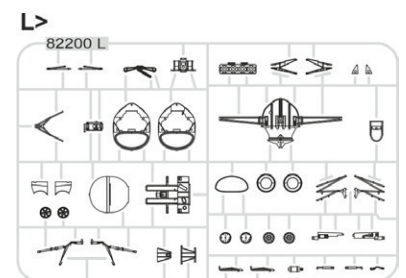

ČÁSTI STAVEBNICE