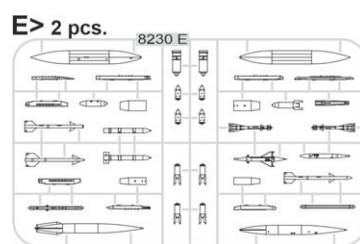

ČÁSTI STAVEBNICE