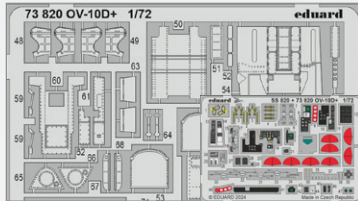

73820 OV-10D+ 1/72 ICM (2 části)

DETAIL