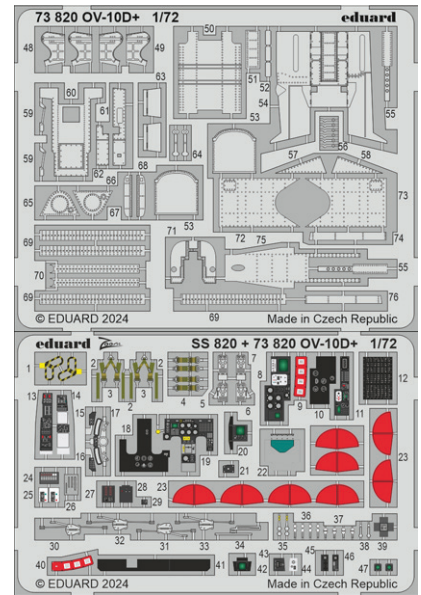

73820 OV-10D+
1/72 ICM