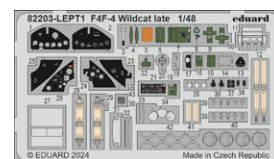

ČÁSTI STAVEBNICE

Stavebnice německého prvoválečného stíhacího letounu Fokker E.III v měřítku 1/48; edice Weekend.

ZÁKLADNÍ INFO:

NÁZEV: **Fokker E.III**

KAT. Č.: 8419

MĚŘÍTKO: 1/48

EDICE: Weekend

OBSAH: