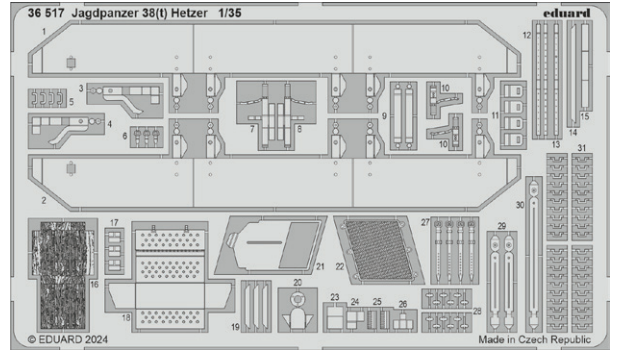

36517 Jagdpanzer 38(t) Hetzer
1/35 Takom