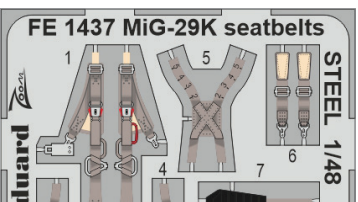

DETAIL

FE1435 Lancaster B Mk.III Dambuster seatbelts STEEL 1/48 HKM (1 část)

DETAIL

BEZ NÁHLEDU

FE1436 MiG-29K 1/48 Hobby Boss (1 část)

FE1437 MiG-29K seatbelts STEEL 1/48 Hobby Boss (1 část)

DETAIL

FE1438 U-2R 1/48 Hobby Boss (1 část)