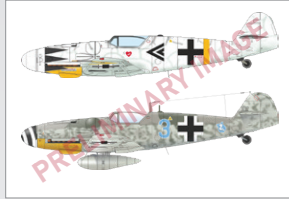

eduard

NOVINKY DUBEN 2024

RYCHLÝ NÁHLED
PRO DETAIL KLIKNĚTE NA TLAČÍTKO

PLASTIKOVÉ MODELY

2145 **GUSTAV pt.2 Dual Combo**
1/72 Limited

DETAIL

82203 **F4F-4 Wildcat late**
1/48 ProfiPACK

DETAIL