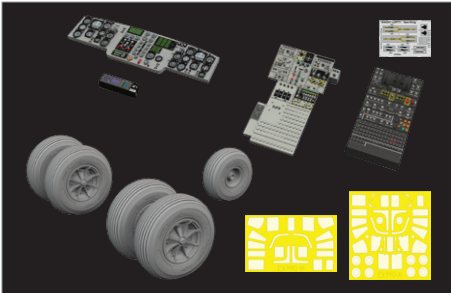

DETAIL

672355 Bf 109G-5/G-6 gun
barrels **PRINT** 1/72 Eduard

DETAIL

672356 Me 410 exhaust
stacks **PRINT** 1/72 Airfix

DETAIL

LööKplus

644260 Sea King HU.5 **LööKplus**
1/48 Airfix

DETAIL