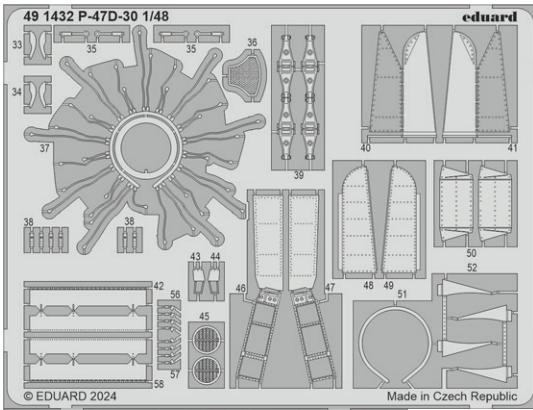

491432 P-47D-30
1/48 MINIART