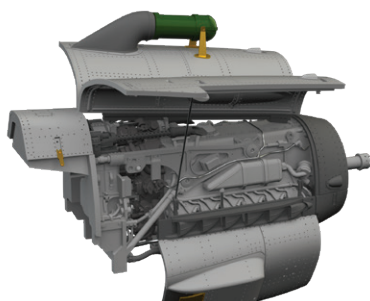

672353 Bf 109G-2/G-4 engine PRINT 1/72 Eduard

Brassinová sada - motor pro Bf 109G-2
a Bf 109G-4 v měřítku 1/72. Sada obsahuje
také kryty motoru. Vyrobeno přímým 3D tiskem.
Doporučená stavebnice: Eduard

Sada obsahuje:

- 3D tisk: 18 součástek
- obtisk: ne
- lept: ano
- maska: ne