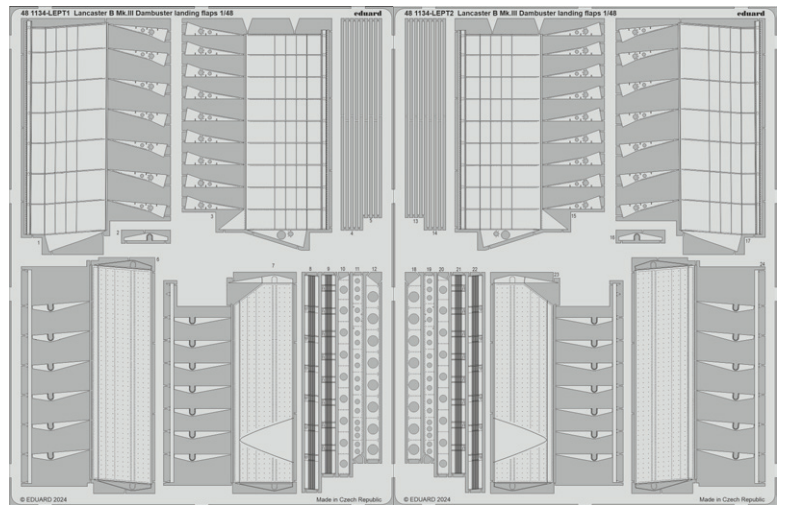

481134 Lancaster B Mk.III Dambuster landing
flaps 1/48 HKM