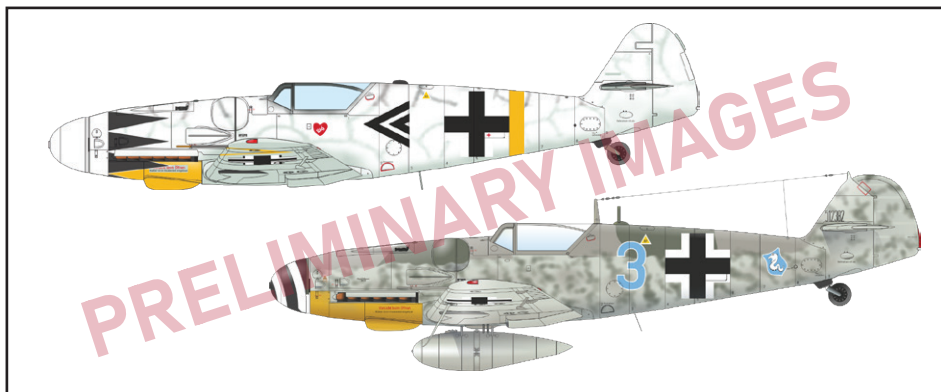

Stavebnice německé druhoválečné stíhačky Bf 109G v měřítku 1/72; edice Limited Edition. Stavebnice nabízí verze G-6 pozdějšího provedení a G-14, výběr markingů pokrývá všechna bojiště, na kterých byly „Gustavy“ těchto verzí používány, včetně letadel finského letectva (Ilmavoimat), italského letectva (Aeronautica Nazionale Repubblicana) a maďarského letectva (Magyar Királyi Honvéd Légierő).

ZÁKLADNÍ INFO:

NÁZEV: **GUSTAV pt.2**

KAT. Č.: 2145

MĚŘÍTKO: 1/72

EDICE: Limited

OBSAH:

RÁMEČKY: Eduard

FOTOLEPTY: Ano, barvené

KRYCÍ MASKA: Ano

MARKINGY: 10

BRASSIN: Ne

DOPORUČENÉ PRODUKTY:

672292 Luftwaffe rudder pedals PRINT (Brassin)

672324 Bf 109 SC250 bomb (Brassin)

672329 Bf 109 balance weights PRINT (Brassin)

672338 Bf 109G undercarriage legs BRONZE (Brassin)

672344 Bf 109G radio compartment PRINT (Brassin)

672346 Bf 109G propeller PRINT (Brassin)

672347 Bf 109G-5/G-6 cockpit PRINT (Brassin)

672348 Bf 109G-5/G-6 wheels PRINT (Brassin)

672352 Bf 109G-6 engine PRINT (Brassin)

672355 Bf 109G-5/G-6 gun barrels PRINT (Brassin)