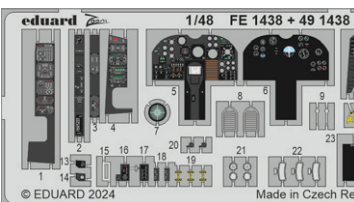

DETAIL

FE1435 Lancaster B Mk.III Dambuster seatbelts STEEL 1/48 HKM (1 část)

DETAIL

BEZ NÁHLEDU

FE1436 MiG-29K 1/48 Hobby Boss (1 část)

FE1437 MiG-29K seatbelts STEEL 1/48 Hobby Boss (1 část)

DETAIL

FE1438 U-2R 1/48 Hobby Boss (1 část)