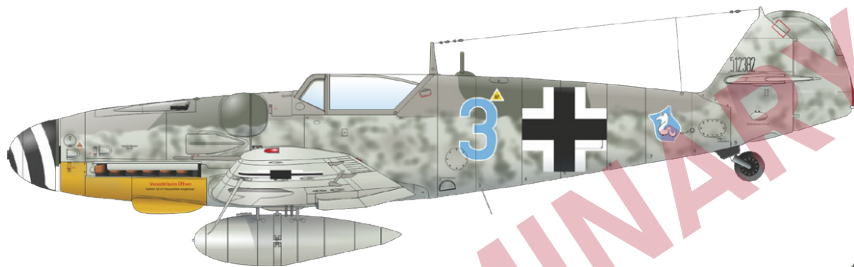

Bf 109G-14/U4, WNr. 512382, Lt. Horst Schlick, 4./JG 77, Schönwalde, Německo, listopad 1944