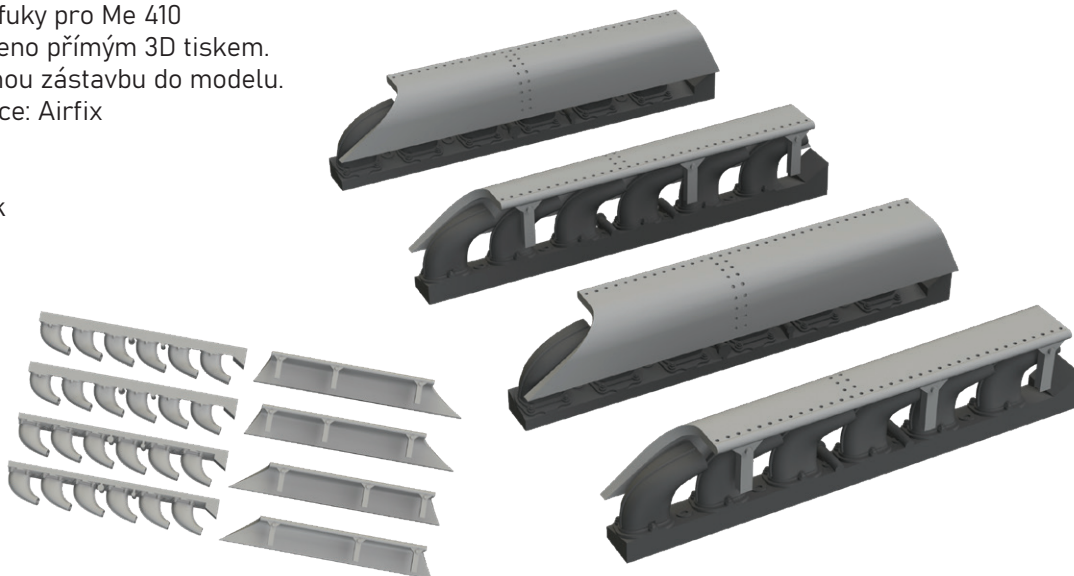

Sada obsahuje:

- 3D tisk: 8 součástek
- obtisk: ne
- lept: ne
- maska: ne

644260 Sea King HU.5 LööKplus 1/48 Airfix

Soubor 3 sad pro Sea King HU.5 v měřítku 1/48.
Doporučená stavebnice: Airfix

- sada LööK (barvená Brassin palubní deska + Steelbelts)
- TFace maska pro barvení
- kola podvozku