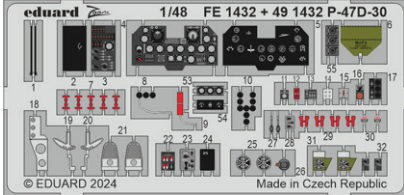

491432 P-47D-30
1/48 MINIART