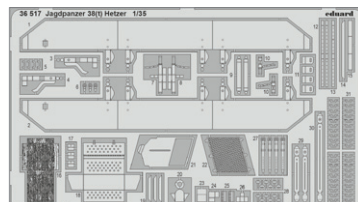

3DL72029 OV-10D+ SPACE
1/72 ICM
(2 části)

BEZ NÁHLEDU

3DL72030 PBM-5A SPACE
1/72 Academy
(2 části)

FOTOLEPTY

53307 **HMS Ark Royal 1939 part 3**
1/350 I LOVE KIT
(1 část)

DETAIL

53308 **HMS Ark Royal 1939 part 4**
1/350 I LOVE KIT
(1 část)