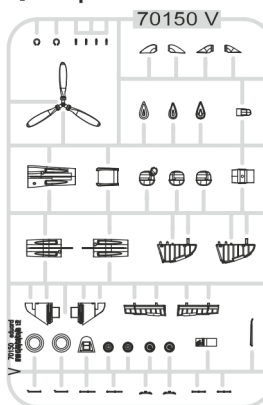

672355 Bf 109G-5/G-6 gun barrels PRINT (Brassin)

ČÁSTI STAVEBNICE

J > 2 pcs.

N > 2 pcs.

V > 2 pcs.

U > 2 pcs.

Bf 109G-6/R6, WNr. 160303, Hptm. Friedrich Eberle, III./JG 1, Volkel, Nizozemí, listopad 1943 - leden 1944