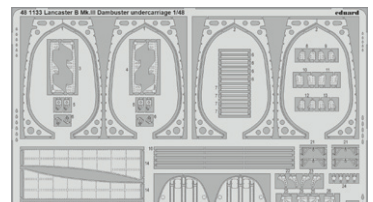

481133 **Lancaster B Mk.III Dambuster**
undercarriage 1/48 HKM
(1 část)

DETAIL