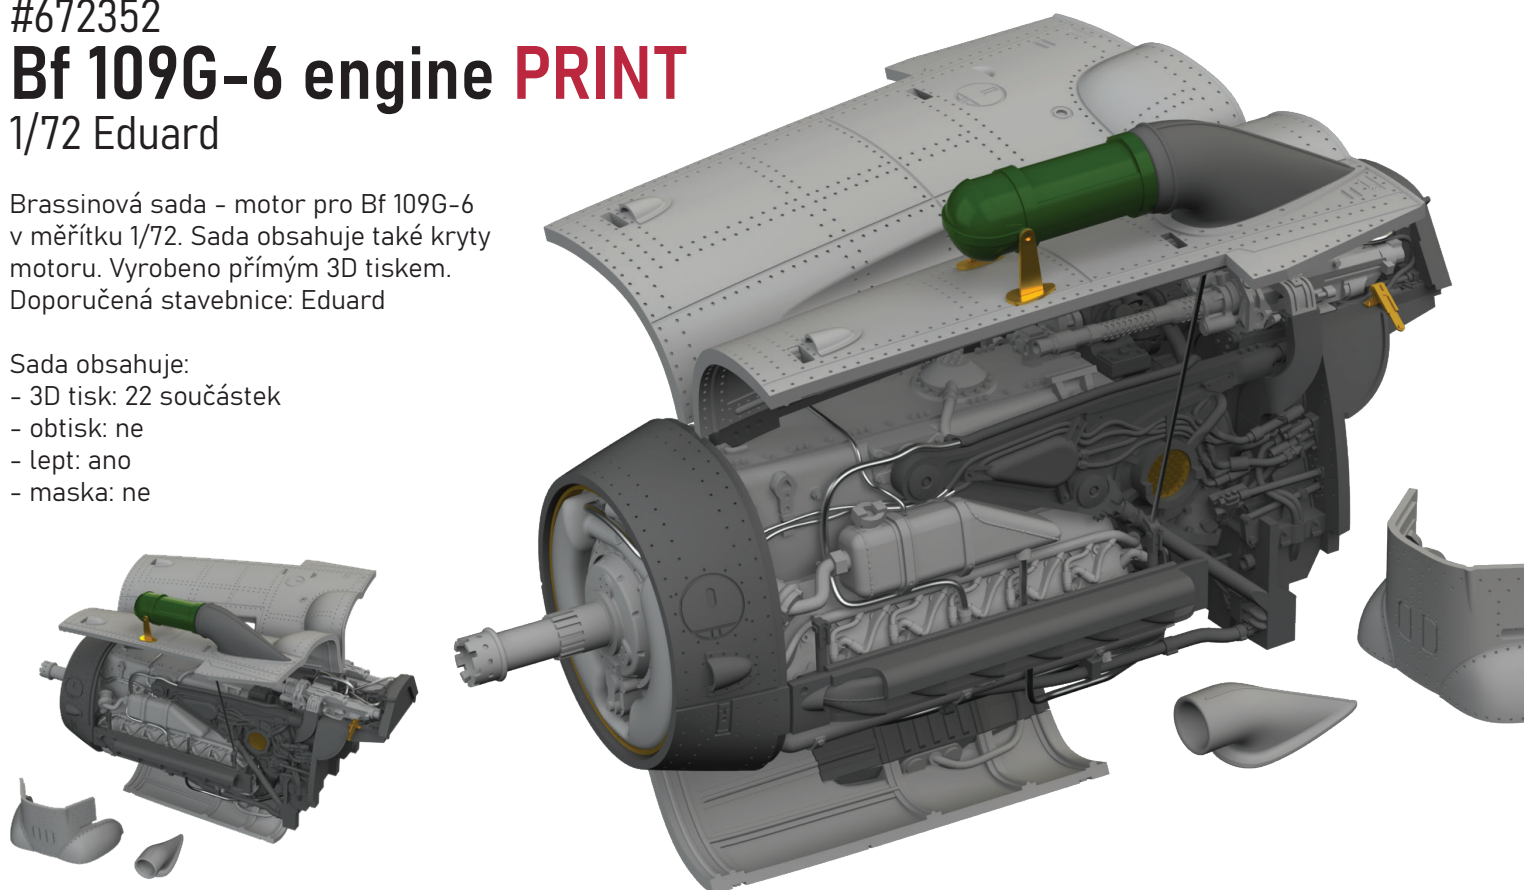

Bf 109G-6 engine **PRINT**

1/72 Eduard

Brassinová sada - motor pro Bf 109G-6
v měřítku 1/72. Sada obsahuje také kryty
motoru. Vyrobena přímým 3D tiskem.

Doporučená stavebnice: Eduard

Sada obsahuje:

- 3D tisk: 22 součástí
- obtisk: ne
- lept: ano
- maska: ne