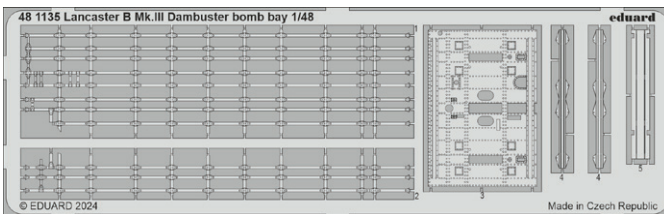

481135 Lancaster B Mk.III Dambuster bomb bay
1/48 HKM