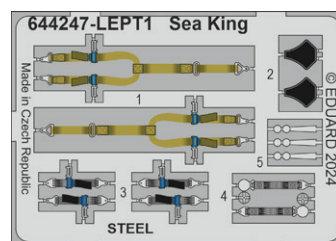

644260 Sea King HU.5 LööKplus 1/48 Airfix

Soubor 3 sad pro Sea King HU.5 v měřítku 1/48.
Doporučená stavebnice: Airfix

- sada LööK (barvená Brassin palubní deska + Steelbelts)
- TFace maska pro barvení
- kola podvozku

LööKt