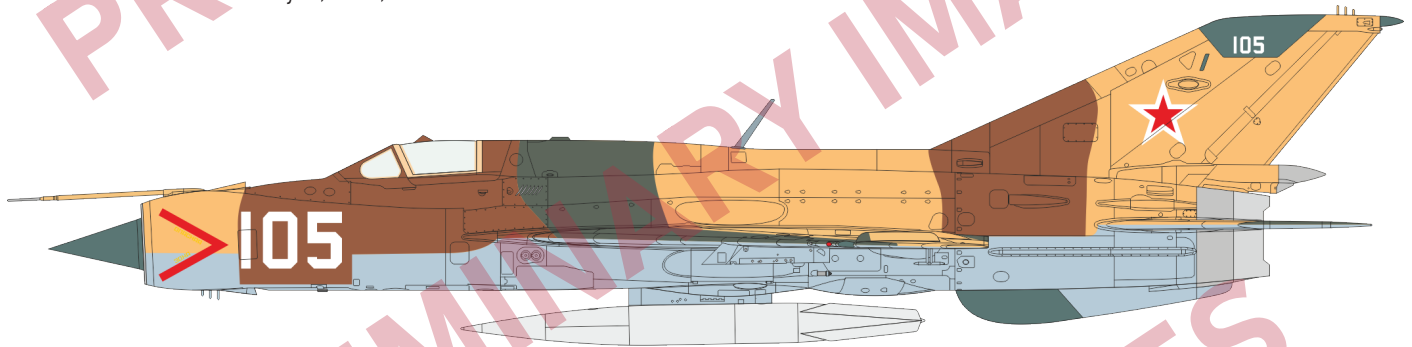

EX638 MiG-21PFM TFace (maska)

ČÁSTI STAVEBNICE

11. stíhací letecký pluk, Československé letectvo, Žatec,
Česká a Slovenská federativní republika, březen 1991

Letka, 62. Pułk Lotnictwa Myśliwskiego, Polskie lotectwo siły,
Poznań – Krzesiny AB, Polsko, 1994