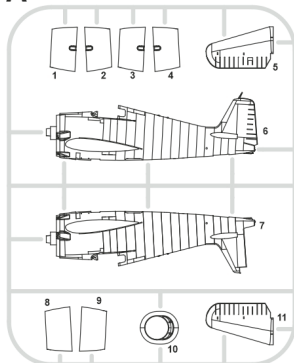

ČÁSTI STAVEBNICE

A>