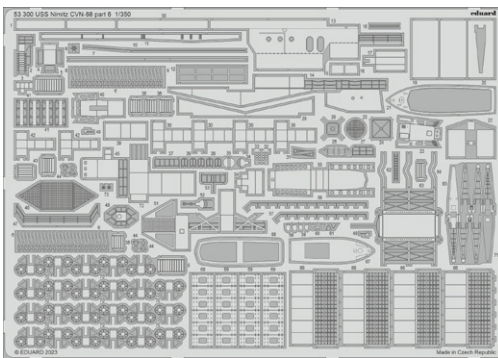

BIG5370 USS Nimitz CVN-68 PART II 1/350 Trumpeter

- 53298 USS Nimitz CVN-68 part 4 1/350
- 53299 USS Nimitz CVN-68 part 5 1/350
- 53300 USS Nimitz CVN-68 part 6 1/350
- 53301 USS Nimitz CVN-68 part 7 1/350