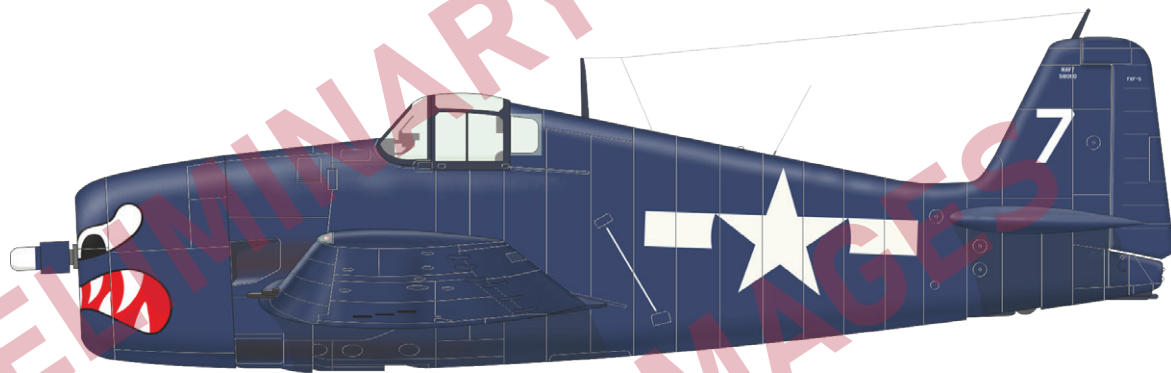

53307 HMS Ark Royal 1939 part 3
1/350 I LOVE KIT

36517 Jagdpanzer 38(t) Hetzer
1/35 Takom

481133 Lancaster B Mk.III Dambuster
undercarriage 1/48 HKM

481134 Lancaster B Mk.III Dambuster landing
flaps 1/48 HKM