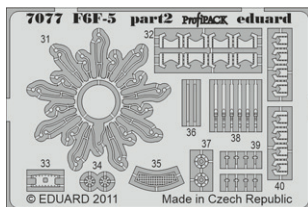

Stavebnice amerického plaubního druhoválečného stíhacího letounu F6F-5 Hellcat v měřítku 1/72; edice ProfiPACK.

Reedice

ZÁKLADNÍ INFO:

NÁZEV: **F6F-5 Hellcat Reedice**

KAT. Č.: 7077

MĚŘÍTKO: 1/72

EDICE: ProfiPACK

OBSAH:

RÁMEČKY: Eduard

FOTOLEPTY: Ano, barvené

KRYCÍ MASKA: Ano

MARKINGY: 4

BRASSIN: Ne

DOPORUČENÉ PRODUKTY:

73792 F6F-3 (fotolept)

672038 US 250lb bombs (Brassin)

672203 F6F wheels (Brassin)

672345 F6F wheel bays PRINT (Brassin)

ČÁSTI STAVEBNICE

A>

C>

D>

E>