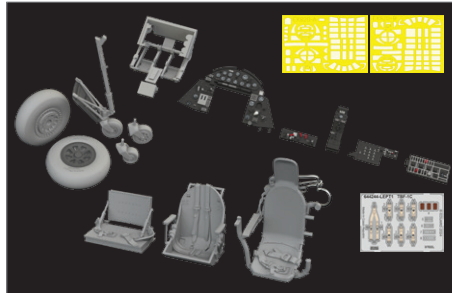

LööKplus

644261 TBF-1C **LööKplus**
1/48 Academy

DETAIL