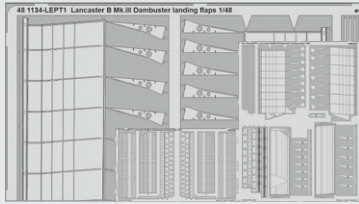

481134 Lancaster B Mk.III Dambuster landing flaps 1/48 HKM (3 části)

DETAIL

481135 Lancaster B Mk.III Dambuster bomb bay 1/48 HKM (1 část)

DETAIL

481136 Lancaster B Mk.III Dambuster radiators 1/48 HKM (1 část)