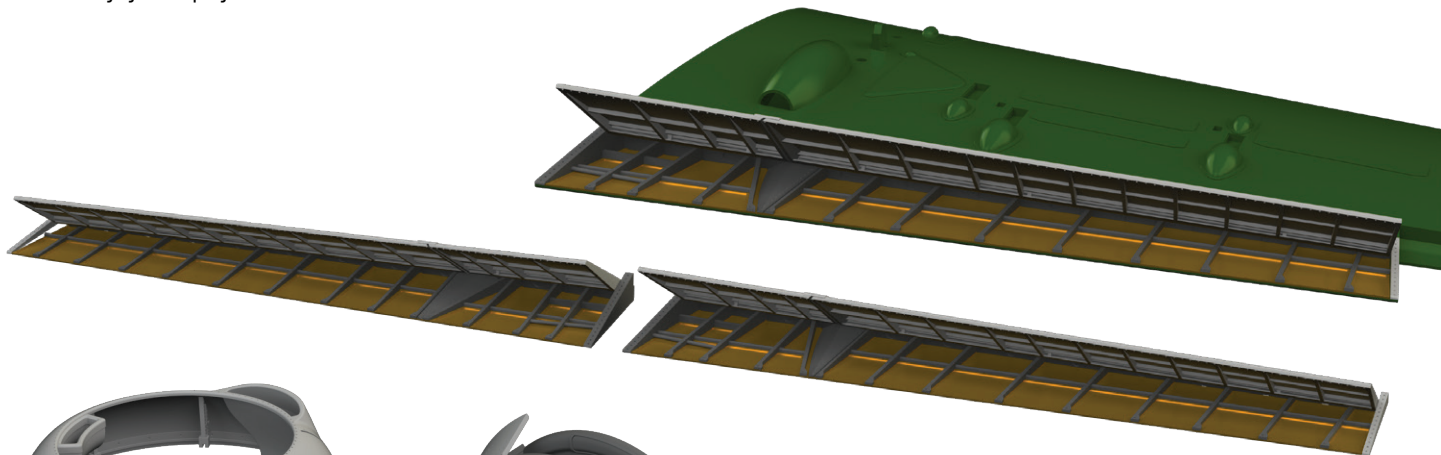

LööKt

SIN648123 FM-1 ADVANCED 1/48 Eduard

Soubor 4 sad pro FM-1 v měřítku 1/48.
Doporučená stavebnice: Eduard

- motor
- podvozková šachta
- vztlakové klapky
- zbraňové šachty

Všechny sady v tomto souboru jsou dostupné samostatně,
ovšem jejich spojení v edici BIG SIN znamená slevu až 30 %.