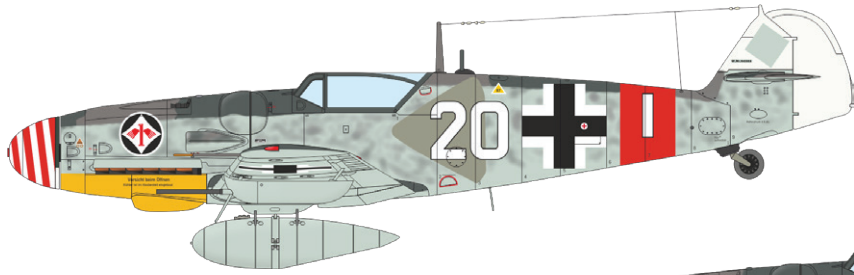

Bf 109G-6/R6, WNr. 160303, Hptm. Friedrich Eberle, III./JG 1, Volkel, Nizozemí, listopad 1943 - leden 1944