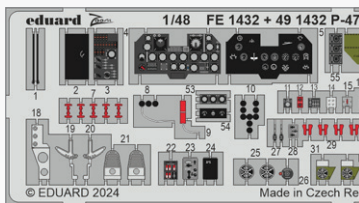

FOTOLEPTY

FE1432 P-47D-30 1/48 MINIART (1 část)

DETAIL