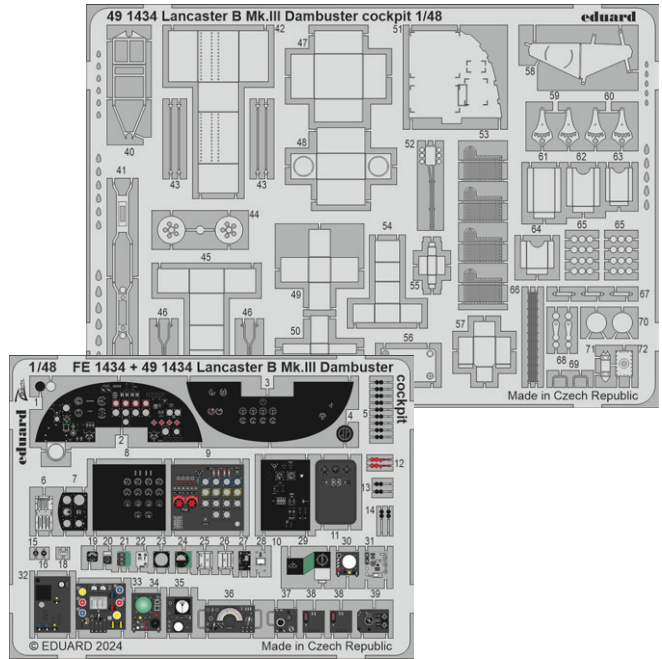

481135 Lancaster B Mk.III Dambuster bomb bay
1/48 HKM

481136 Lancaster B Mk.III Dambuster radiators
1/48 HKM

491432 P-47D-30
1/48 MINIART

491434 Lancaster B Mk.III Dambuster cockpit
1/48 HKM

491438 U-2R
1/48 Hobby Boss