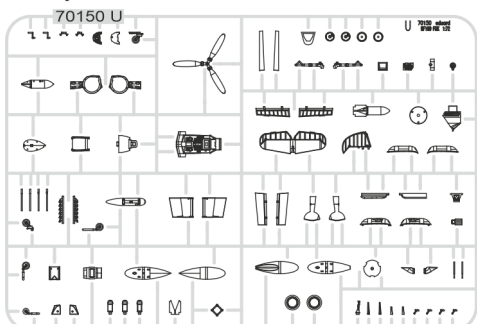

672355 Bf 109G-5/G-6 gun barrels PRINT (Brassin)

ČÁSTI STAVEBNICE

J > 2 pcs.

N > 2 pcs.

V > 2 pcs.

U > 2 pcs.

Bf 109G-6/R6, WNr. 160303, Hptm. Friedrich Eberle, III./JG 1, Volkel, Nizozemí, listopad 1943 - leden 1944