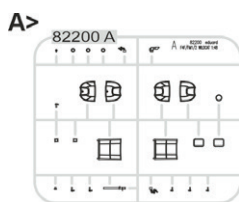

ČÁSTI STAVEBNICE