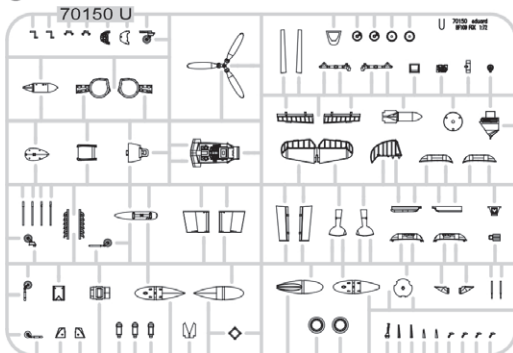

672341 Bf 109G-2/G-4 wheels for bulged wings PRINT (Brassin)

672342 Bf 109G-2 cockpit PRINT (Brassin)

672344 Bf 109G radio compartment PRINT (Brassin)

672346 Bf 109G propeller PRINT (Brassin)

KIT PARTS

U>

M>