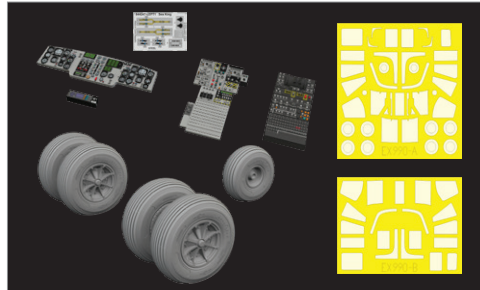

DETAIL

LööKplus

644256 Sea King HAS.1 **LööKplus**
1/48 Airfix

DETAIL

LööKplus

644257 Sea King HAS.5 **LööKplus**
1/48 Airfix

DETAIL

BIGSIN