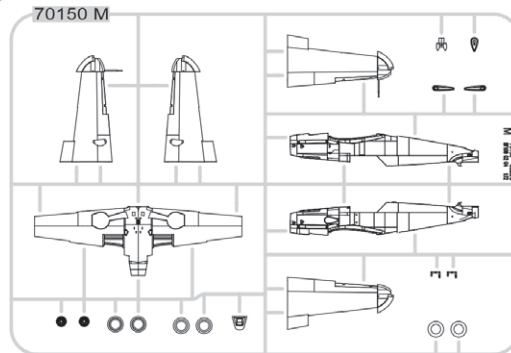

672341 Bf 109G-2/G-4 wheels for bulged wings PRINT (Brassin)

672342 Bf 109G-2 cockpit PRINT (Brassin)

672344 Bf 109G radio compartment PRINT (Brassin)

672346 Bf 109G propeller PRINT (Brassin)

KIT PARTS

U>

M>