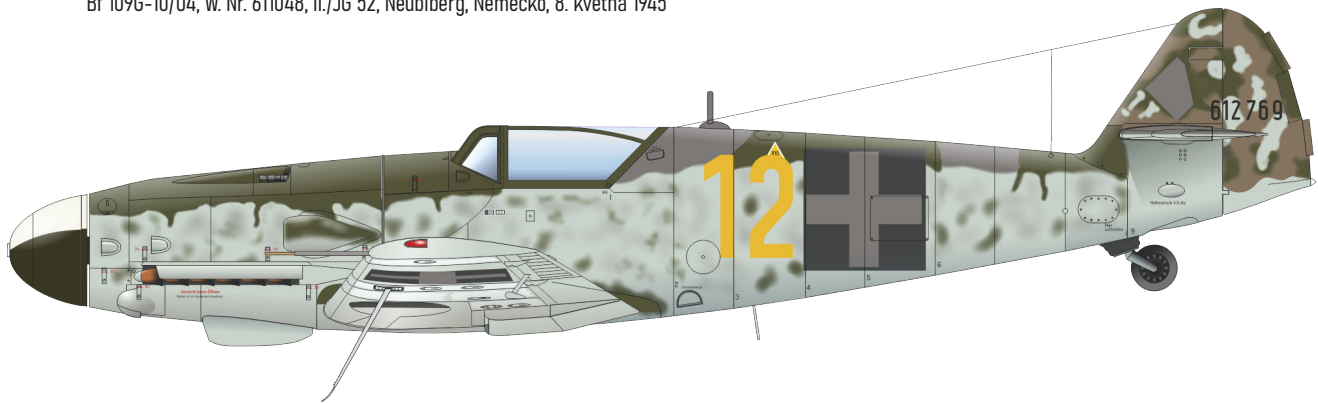

Bf 109G-10/U4, W. Nr. 612769, 101. vadászezred, Neubiberg, Německo, květen 1945