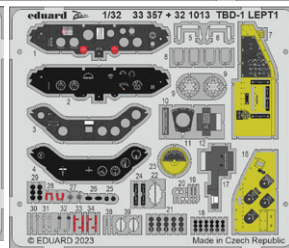

BIG33157 TBD-1 1/32 Trumpeter

- 321013 TBD-1 1/32
- 32486 TBD-1 exterior 1/32
- 32487 TBD-1 landing flaps 1/32
- 33358 TBD-1 seatbelts STEEL 1/32