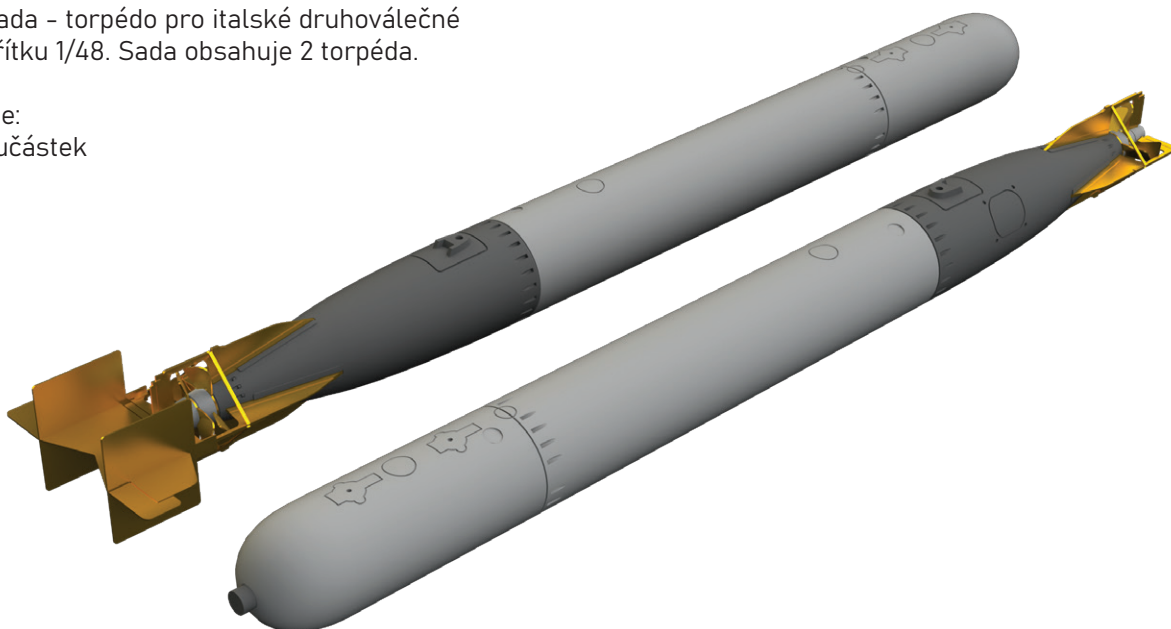

### 648963 Italian WWII torpedo A.130 1/48

Brassinová sada - torpédo pro italské druhoválečné  
letouny v měřítku 1/48. Sada obsahuje 2 torpéda.

Sada obsahuje:

- resin: 10 součástek
- obtisk: ne
- lept: ano
- maska: ne