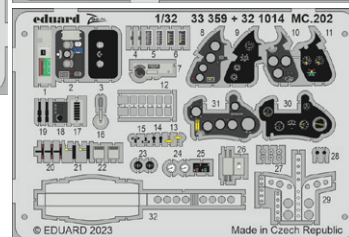

BIG33158 MC.202 1/32 Italeri

- 321014 MC.202 1/32
- 32488 MC.202 landing flaps 1/32
- 33360 MC.202 seatbelts STEEL 1/32
- JX318 MC.202 1/32