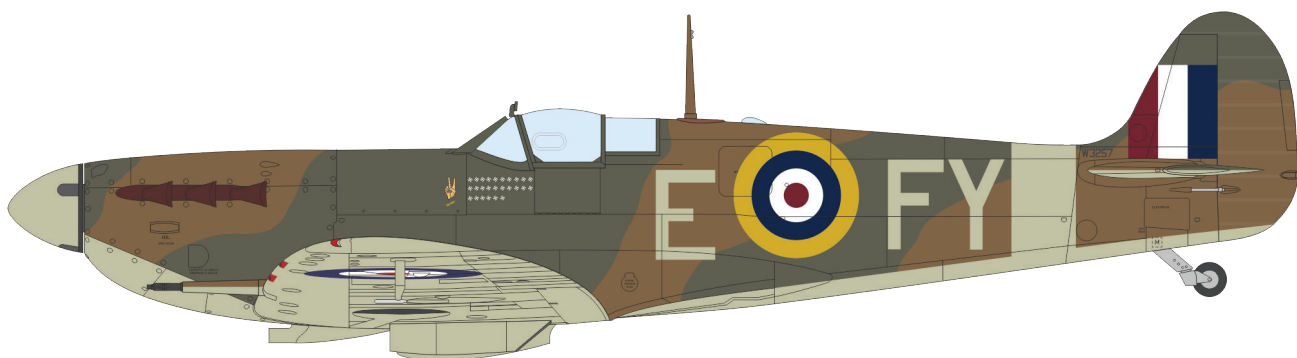

## ČÁSTI STAVEBNICE

W3312, S/Ldr James Rankin, No. 92 Squadron, RAF Biggin Hill, Velká Británie, červen-srpen 1941

W3312, W/Cdr James Rankin, Biggin Hill Wing, RAF Biggin Hill, Velká Británie, srpen-prosinec 1941