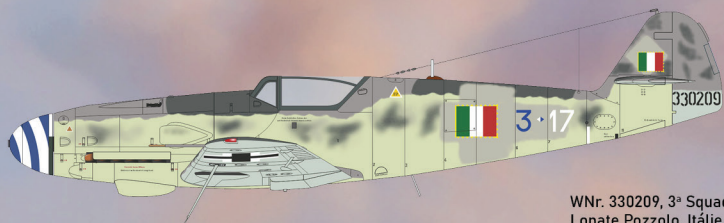

WNr. 330209, 3^a Squadriglia, 1° Gruppo Caccia, Lonate Pozzolo, Itálie, březen 1945

WILD CARDS

DOPORUČENÉ DOPLŇKY:

FE1413	Bf 109K-4 Weekend (fotolept)	648954	Bf 109K-4 wheel bays PRINT (Brassin)
644227	Bf 109K-4 LööK (Brassin)	648961	Bf 109K-4 radio compartment PRINT (Brassin)
644233	Bf 109K-4 LööKplus (Brassin)	SIN648118	Bf 109K-4 ESSENTIAL (Brassin)
648902	Bf 109K-4 engine (Brassin)	3DL48135	Bf 109K SPACE (3D obtisk)
648903	Bf 109K-4 propeller PRINT (Brassin)	EX976	Bf 109K TFace (maska)
648904	Bf 109K-4 cockpit PRINT (Brassin)	EX985	Bf 109K national insignia (maska)
648905	Bf 109K-4 undercarriage legs BRONZE (Brassin)	EX1002	Bf 109K-4 (maska)
648906	Bf 109K external fuel tanks (Brassin)		
648913	Bf 109K-4 exhaust stacks PRINT (Brassin)		
648914	Bf 109K-4 wheels (Brassin)		
648939	Bf 109K-4 gun barrels PRINT (Brassin)		

#84197 @ eduard.cz