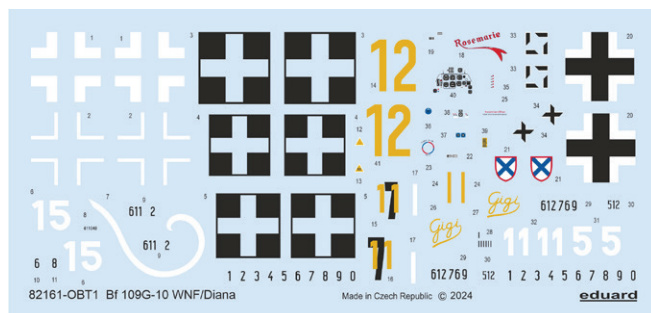

Stavebnice německého druhoválečného stíhacího letounu Bf 109G-10 v měřítku 1/48; edice ProfiPACK. Je zaměřena na stroje vyrobené továrnami Wiener Neustädter Flugzeugwerke / Diana.

Reedice

ZÁKLADNÍ INFO:

NÁZEV: **Bf 109G-10 WNF Reedice**

KAT. Č.: 82161

MĚŘÍTKO: 1/48

EDICE: ProfiPACK

OBSAH:

RÁMĚČEK: Eduard

FOTOLEPTY: Ano, barvené

KRYCÍ MASKA: Ano

MARKINGY: 4

BRASSIN: Ne

PŘÍBUZNÉ PRODUKT:

49095 Seatbelts Luftwaffe WWII fighters STEEL (fotolept)

644004 Bf 109G-10 Löök (Brassin)

648158 Bf 109G-10 wheels (Brassin)

648247 Bf 109G exhaust stacks (Brassin)

648265 Bf 109G external fuel tanks (Brassin)

648309 Bf 109G undercarriage legs BRONZE (Brassin)

648465 Bf 109G-10/ U4 engine (Brassin)

648479 Bf 109G-10/U4 cockpit PRINT (Brassin)

648672 Bf 109G-10 propeller (Brassin)

SIN64862 Bf 109G-10/ U4 ESSENTIAL (Brassin)

D48035 Bf 109G-10 MTT / WNF national insignia (obtisk)

EX609 Bf 109G-10 TFace 1/48 (maska)

ČÁSTI STAVEBNICE