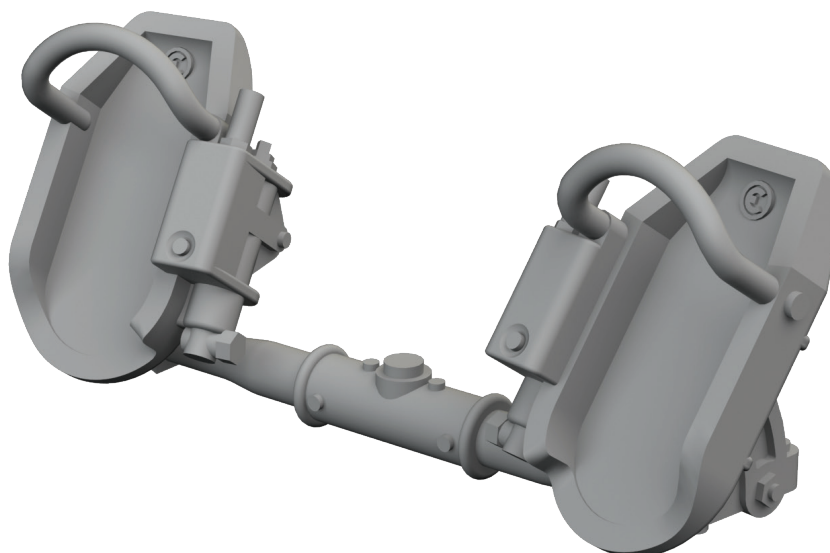

672320 Bf 109E rudder pedals late PRINT 1/72

Brassinová sada - pedály nožního řízení pro Bf 109E v měřítku 1/72. Sada obsahuje 2 páry pedálů. Připraveno pro snadnou zástavbu do modelu.

Sada obsahuje:

- 3D tisk: 4 součástky
- obtisk: ne
- lept: ne
- maska: ne