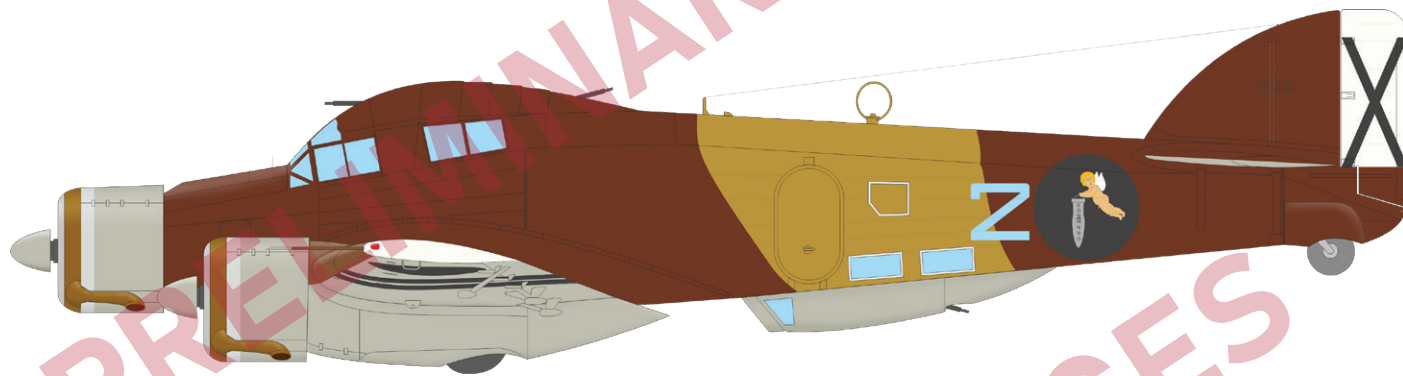

+ dva další markingy