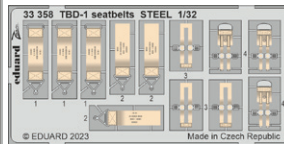

BIG33157 TBD-1 1/32 Trumpeter

- 321013 TBD-1 1/32
- 32486 TBD-1 exterior 1/32
- 32487 TBD-1 landing flaps 1/32
- 33358 TBD-1 seatbelts STEEL 1/32