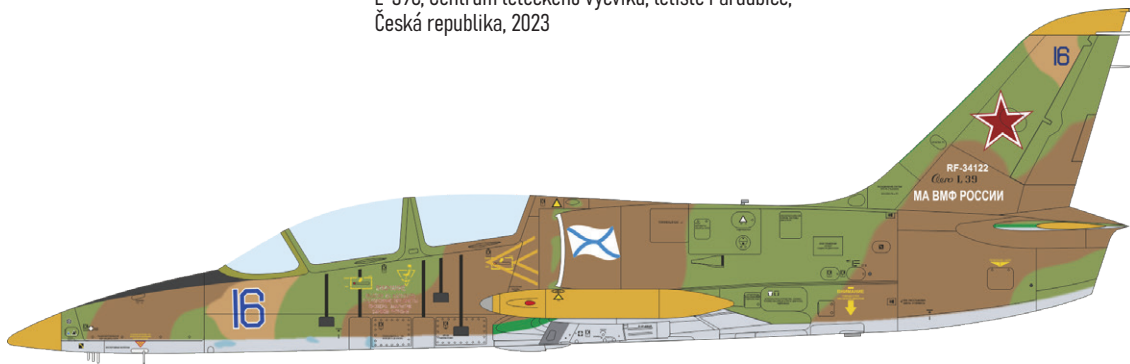

## ČÁSTI STAVEBNICE

L-39CM, s/n 915254, 2. stíhacia letka, 81. krídlo, letište Sliac, Vzdušné sily Ozbrojených síl Slovenskej republiky, Slovensko, 2022

L-39C, Centrum leteckého výcviku, letište Pardubice, Česká republika, 2023