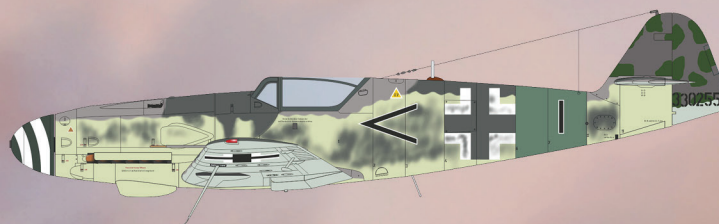

WNr. 330255, Stab III./JG 27, Wunstorf, Německo, květen 1945