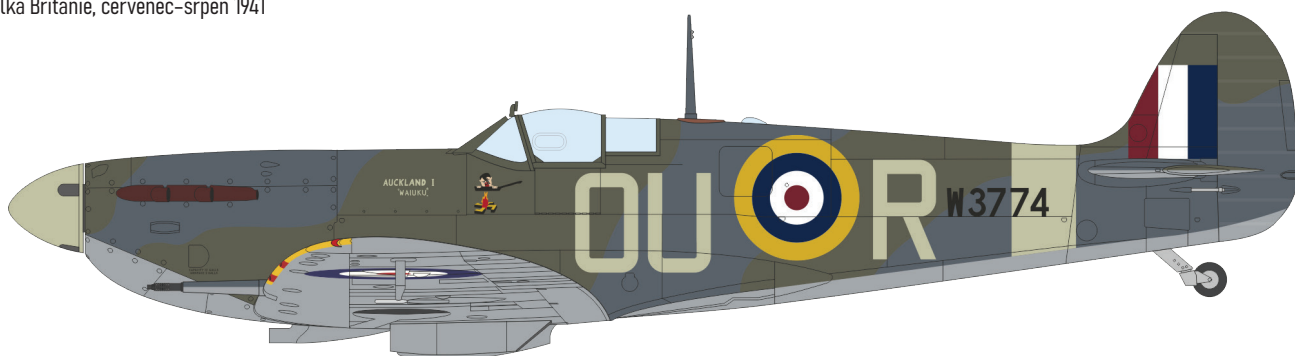

W3774, P/O W. V. Crawford Compton, No. 485 Squadron, RAF Kenley, Velká Británie, listopad 1941- březem 1942