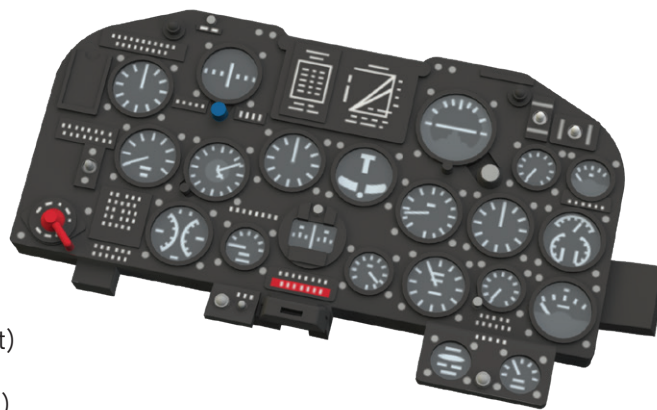

P-47D-25

1/48 MINIART

DOPORUČENÉ DOPLŇKY:

491407	P-47D-25 (fotolept)
FE1407	P-47D-25 (fotolept)
FE1408	P-47D-25 seatbelts STEEL (fotolept)
644246	P-47D-25 Löök (Brassin)
648962	P-47D wheels cross tread (Brassin)
3DL48154	P-47D-25 SPACE (3D obtis)
EX997	P-47D-25 (maska)
EX998	P-47D-25 TFace (maska)

#644246