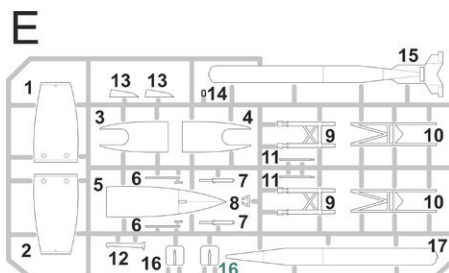

ČÁSTI STAVEBNICE