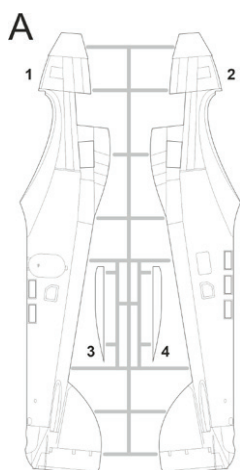

ČÁSTI STAVEBNICE