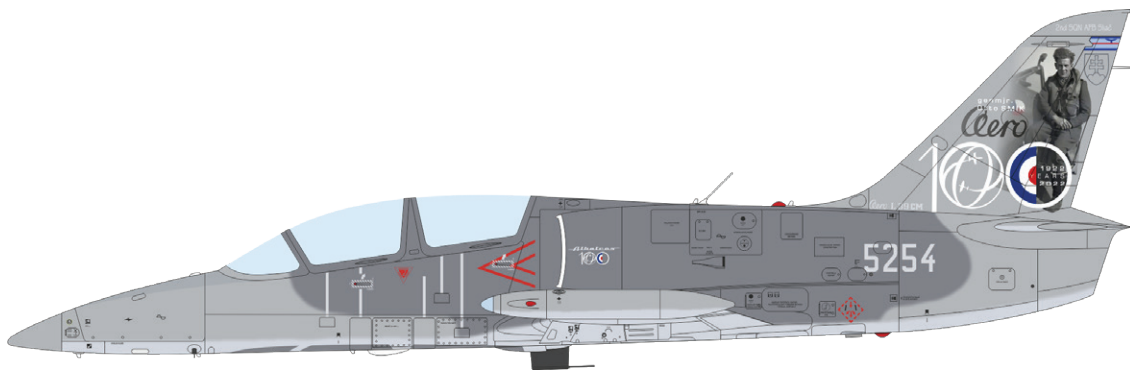

L-39CM, s/n 915254, 2. stíhacia letka, 81. krídlo, letište Sliac, Vzdušné sily Ozbrojených síl Slovenskej republiky, Slovensko, 2022