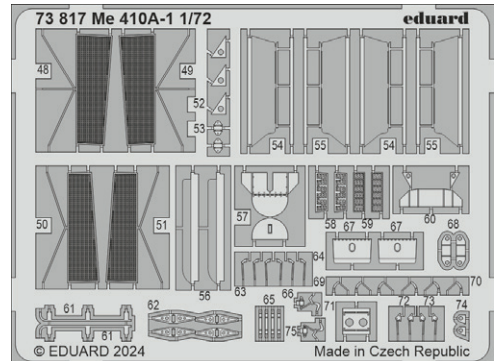

73817 Me 410A-1
1/72 Airfix