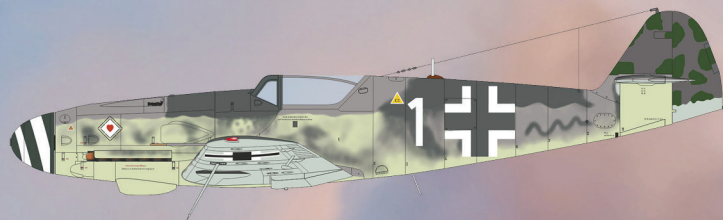

# Bf 109K-4

1/48

Stavebnice německého druhoválečného stíhacího letounu Bf 109K-4 v měřítku 1/48; edice Weekend.

**ProfiPACK**  
edition

- Plastové díly Eduard
- 4 markingy
- obtisky Eduard

WNr. 330204, Hptm. Franz Mentzel, 9./JG 77, Neuruppin, Německo, listopad 1944