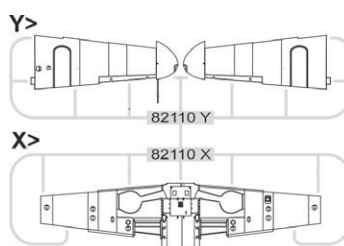

ČÁSTI STAVEBNICE