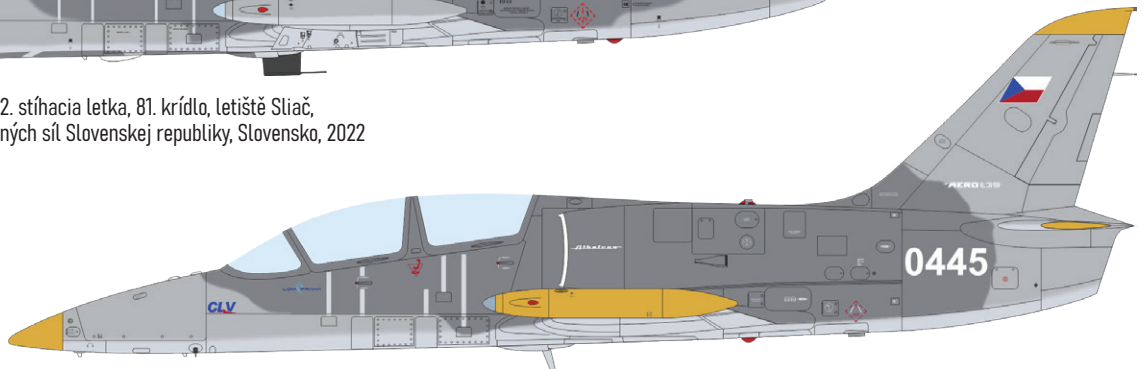

L-39C, Centrum leteckého výcviku, letište Pardubice, Česká republika, 2023