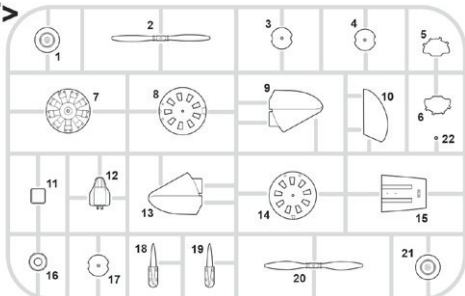

### ČÁSTI STAVEBNICE

B>

E>

D>

F>

G>

H>

53304 USS Iowa BB-61 part 3  
1/350 Hobby Boss