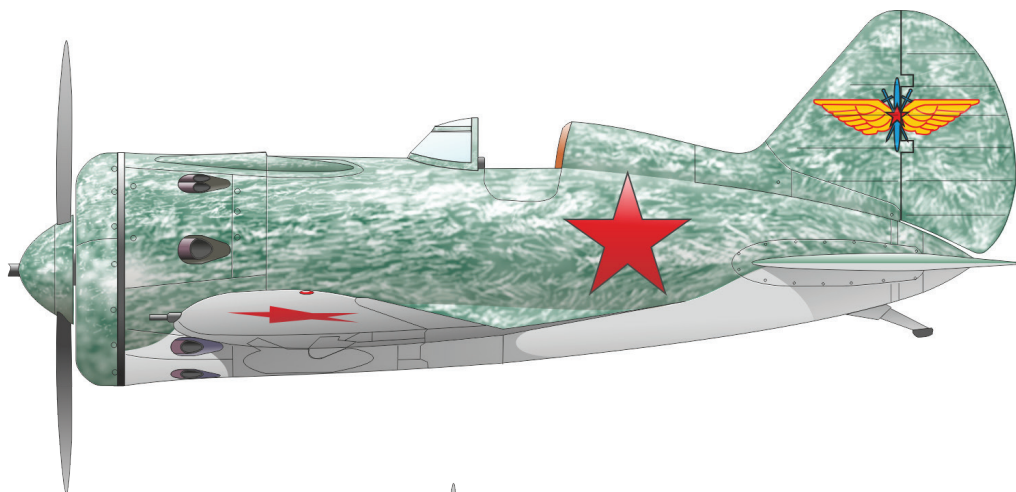

### ČÁSTI STAVEBNICE

B>

E>

D>

F>

G>

H>

53304 USS Iowa BB-61 part 3  
1/350 Hobby Boss