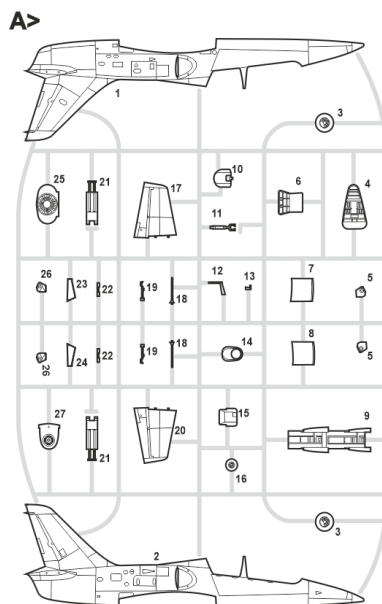

ČÁSTI STAVEBNICE