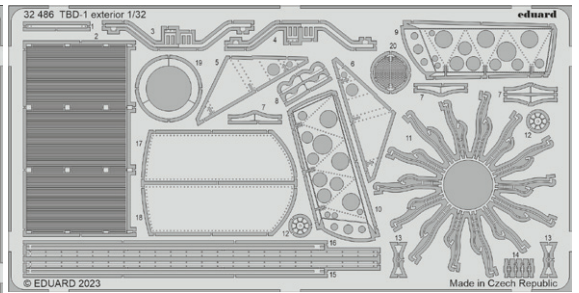

BIG33157 TBD-1 1/32 Trumpeter

- 321013 TBD-1 1/32
- 32486 TBD-1 exterior 1/32
- 32487 TBD-1 landing flaps 1/32
- 33358 TBD-1 seatbelts STEEL 1/32