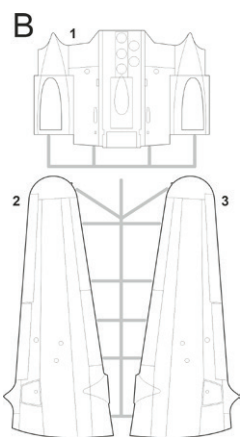

ČÁSTI STAVEBNICE