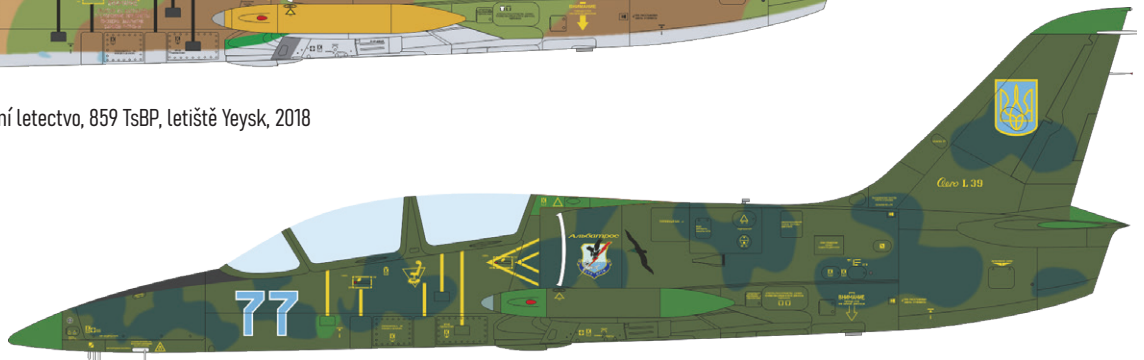

L-39C, Ukrajinské letectvo, 299. brigáda taktického letectva, letište Kulbakino, Ukrajina, 2015