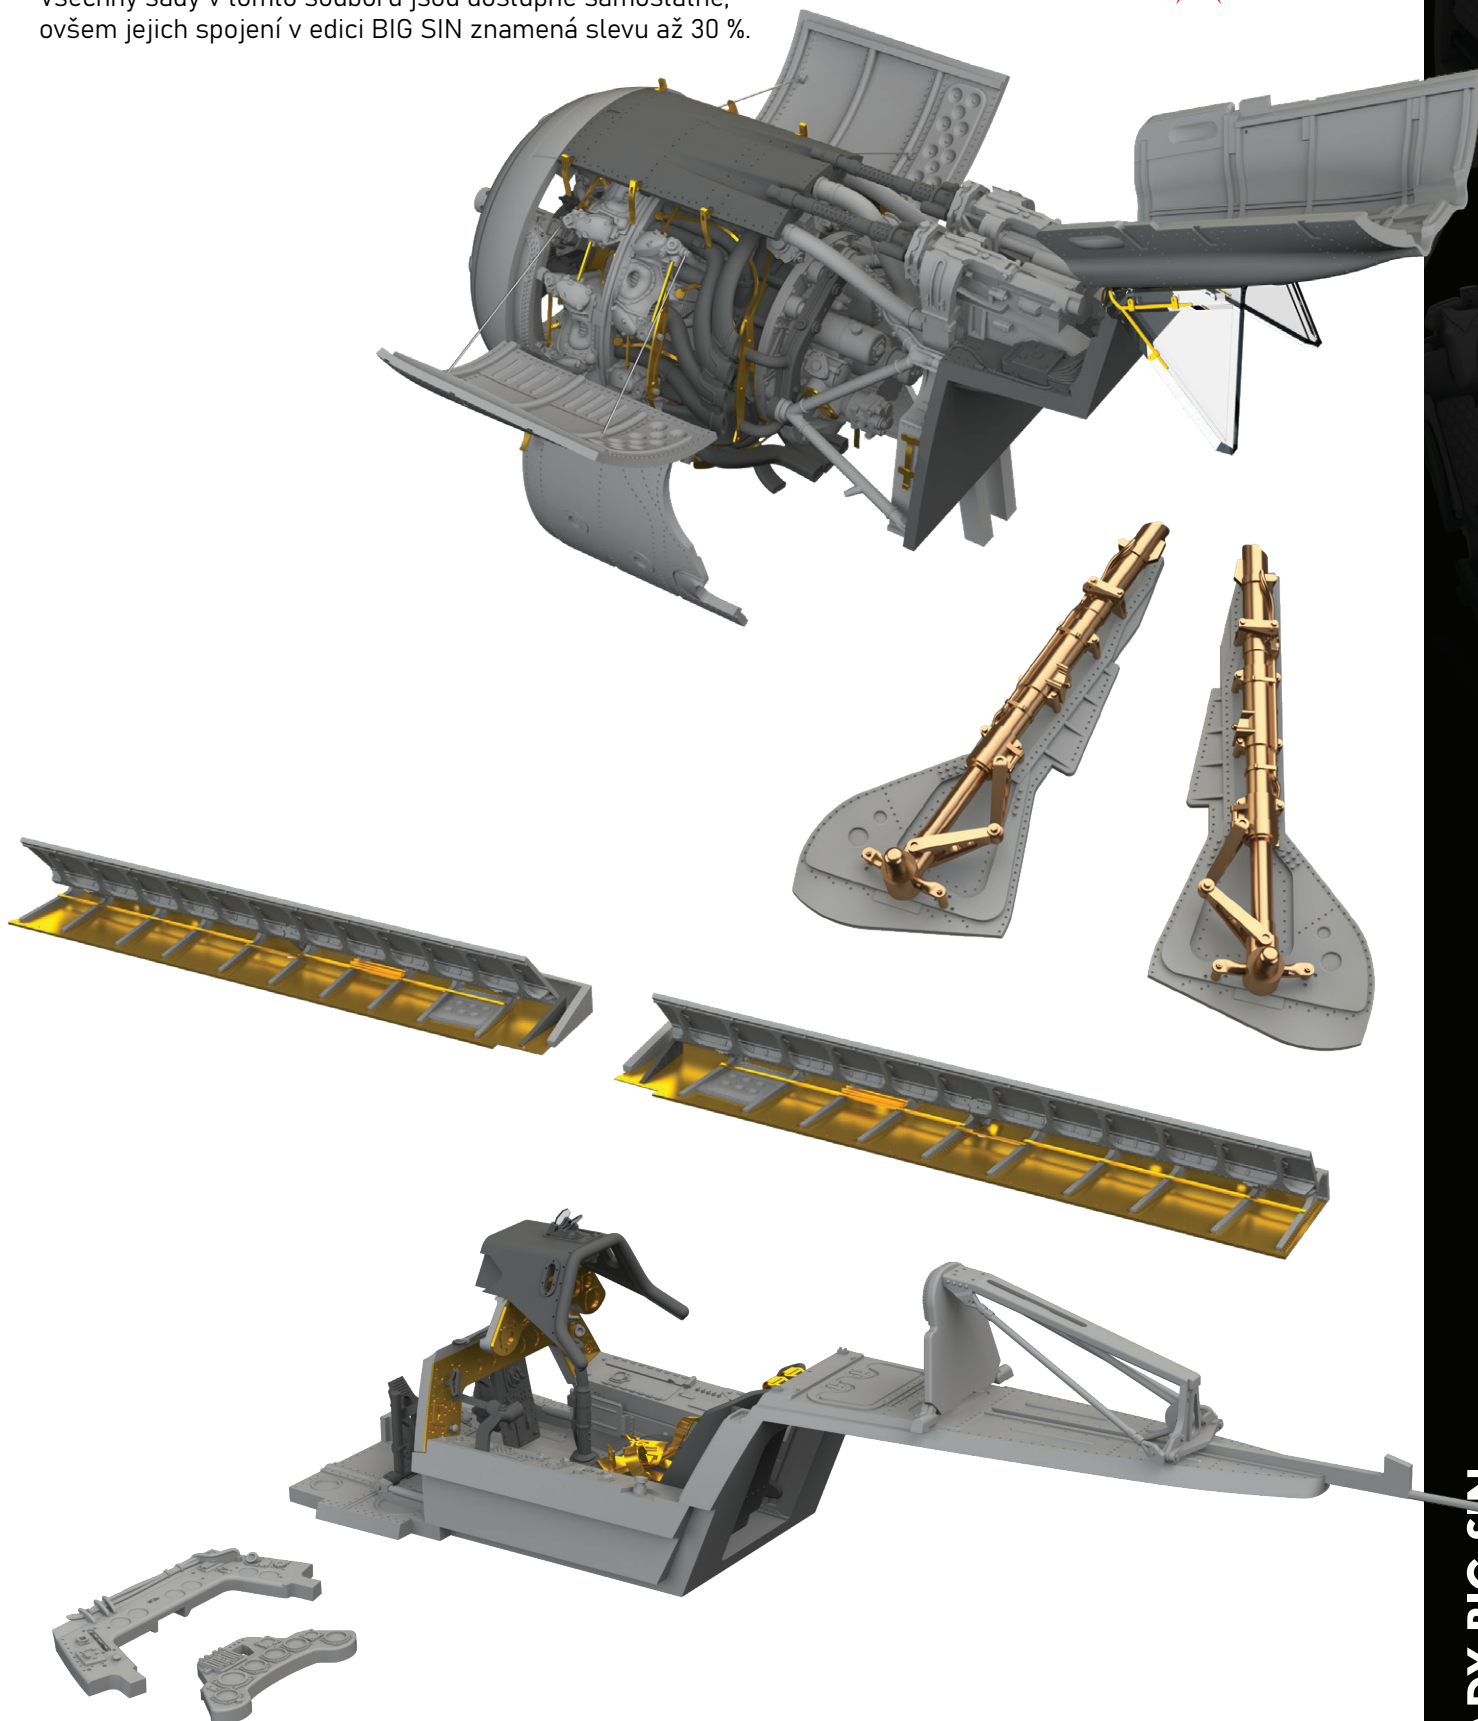

SIN648120 Fw 190A-7 1/48 Eduard

Soubor 4 sad pro Fw 190A-7 v měřítku 1/48.
Doporučená stavebnice: Eduard

- kokpit
- podvozkové nohy BRONZ
- přistávací klapky
- motor a instalace trupových zbraní

Všechny sady v tomto souboru jsou dostupné samostatně,
ovšem jejich spojení v edici BIG SIN znamená slevu až 30 %.