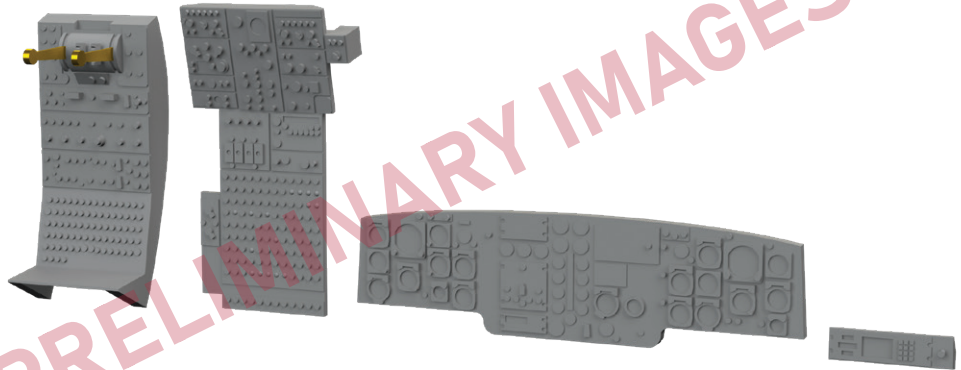

644248 Sea King HAS.5 LööK 1/48 Airfix

LööK sada - Brassinová barvená přístrojová deska a STEEL pásy na sedačky pro Sea King HAS.5 v měřítku 1/48. Připraveno pro snadnou zástavbu do modelu. Doporučená stavebnice: Airfix

Sada obsahuje:

- resin: 4 součástky
- obtisk: ne
- lept: ano, barvený
- maska: ne

644250 Hurricane Mk.IIc LööK 1/48 Hobby Boss

LööK sada - Brassinová barvená přístrojová deska a STEEL pásy na sedačku pro Hurricane Mk.IIc v měřítku 1/48. Připraveno pro snadnou zástavbu do modelu. Doporučená stavebnice: Hobby Boss

Sada obsahuje:

- resin: 2 součástky
- obtisk: ne
- lept: ano, barvený
- maska: ne