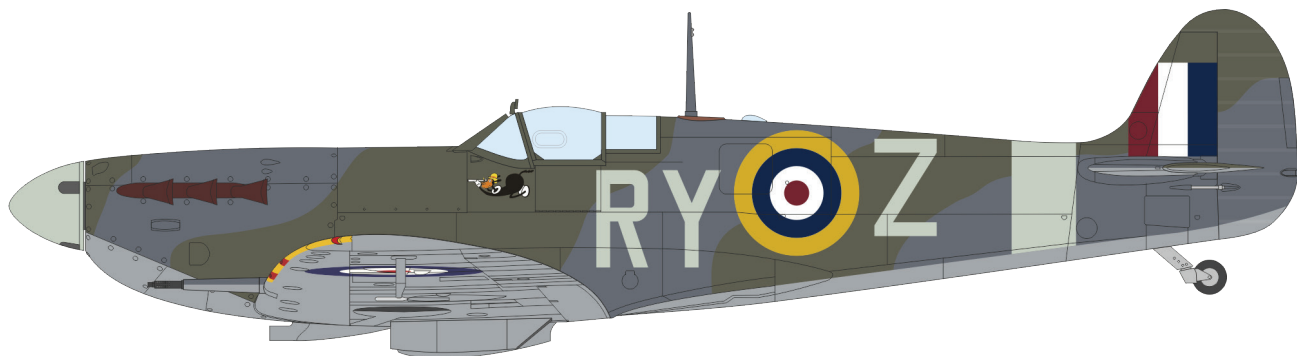

P8537, Sgt J. Hlouček, No. 313 Squadron, RAF Hornchurch, Velká Británie, listopad 1941-březem 1942