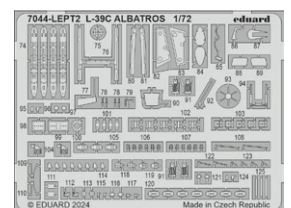

ČÁSTI STAVEBNICE