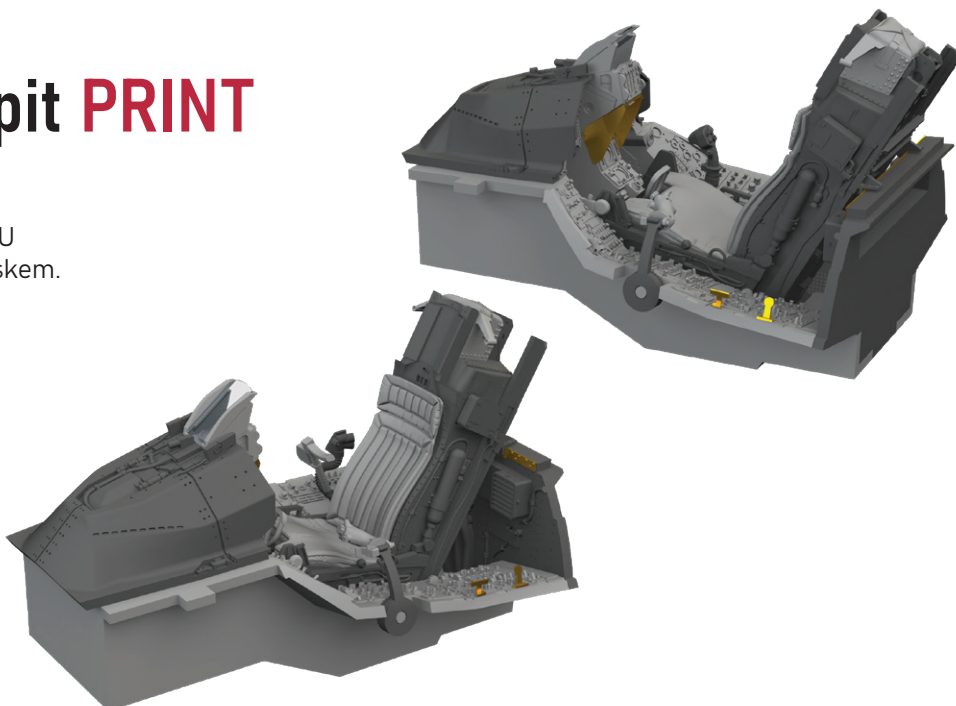

## F-16A MLU cockpit PRINT

1/48 Kinetic

Brassinová sada - kokpit pro F-16A MLU v měřítku 1/48. Vyrobeno přímým 3D tiskem. Doporučená stavebnice: Kinetic

Sada obsahuje:

- 3D tisk: 15 součástí
- obtisk: ano
- lept: ano, barvený
- maska: ne