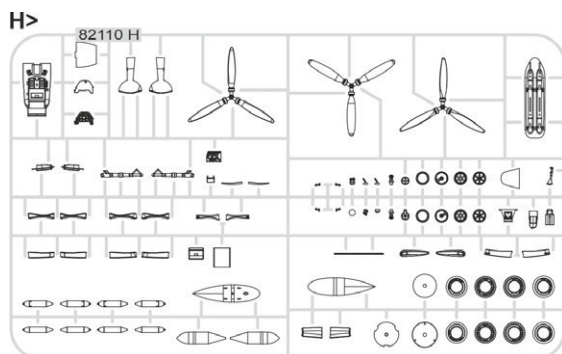

ČÁSTI STAVEBNICE