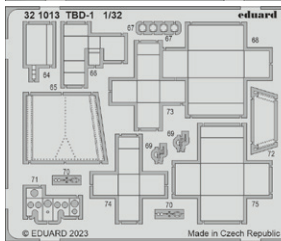

BIG33157 TBD-1 1/32 Trumpeter

- 321013 TBD-1 1/32
- 32486 TBD-1 exterior 1/32
- 32487 TBD-1 landing flaps 1/32
- 33358 TBD-1 seatbelts STEEL 1/32