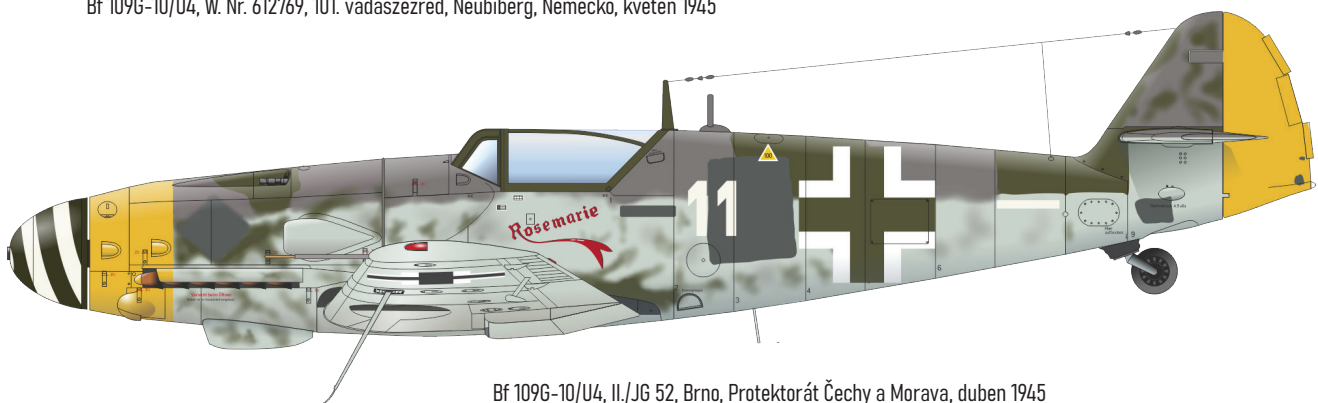

Bf 109G-10/U4, II./JG 52, Brno, Protektorát Čechy a Morava, duben 1945

Stavebnice sovětského předválečného a druhoválečného stíhacího letounu I-16 Type 10 v měřítku 1/48; edice ProfiPACK.