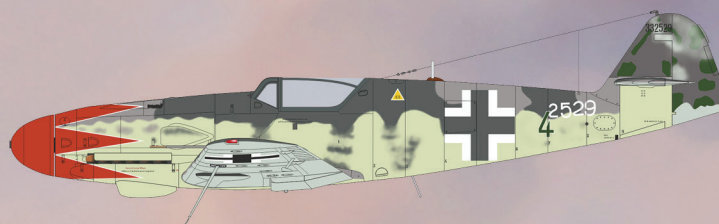

# Bf 109K-4

1/48

Stavebnice německého druhoválečného stíhacího letounu Bf 109K-4 v měřítku 1/48; edice Weekend.

**ProfiPACK**  
edition

- Plastové díly Eduard
- 4 markingy
- obtisky Eduard

WNr. 330204, Hptm. Franz Mentzel, 9./JG 77, Neuruppin, Německo, listopad 1944