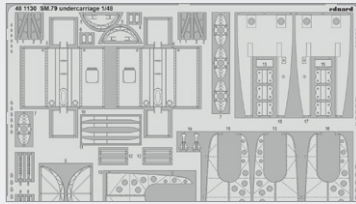

481130 SM.79 undercarriage
1/48 Eduard
(2 části)

DETAIL