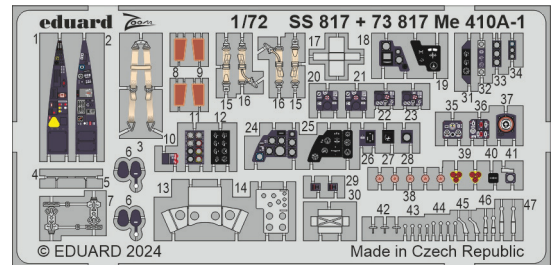

SS817 Me 410A-1
1/72 Airfix