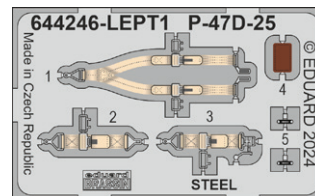

644251 P-47D-25 LööKplus 1/48 MINIART

Soubor 3 sad pro P-47D-25 v měřítku 1/48.
Doporučená stavebnice: Miniart

- sada LööK (barvená Brassin palubní deska + Steelbelts)
- TFace maska pro barvení
- kola podvozku

LööK