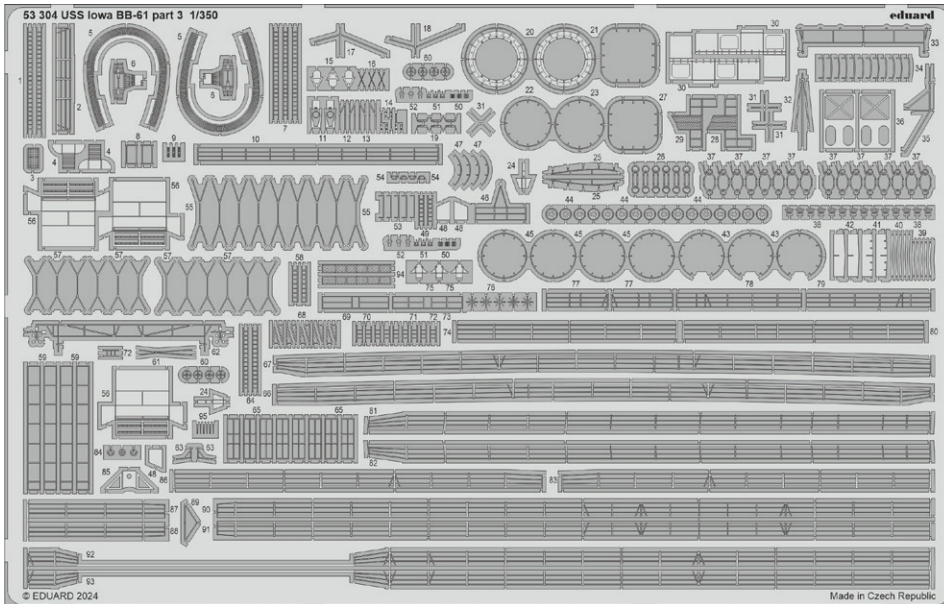

### ČÁSTI STAVEBNICE

B>

E>

D>

F>

G>

H>

53304 USS Iowa BB-61 part 3  
1/350 Hobby Boss