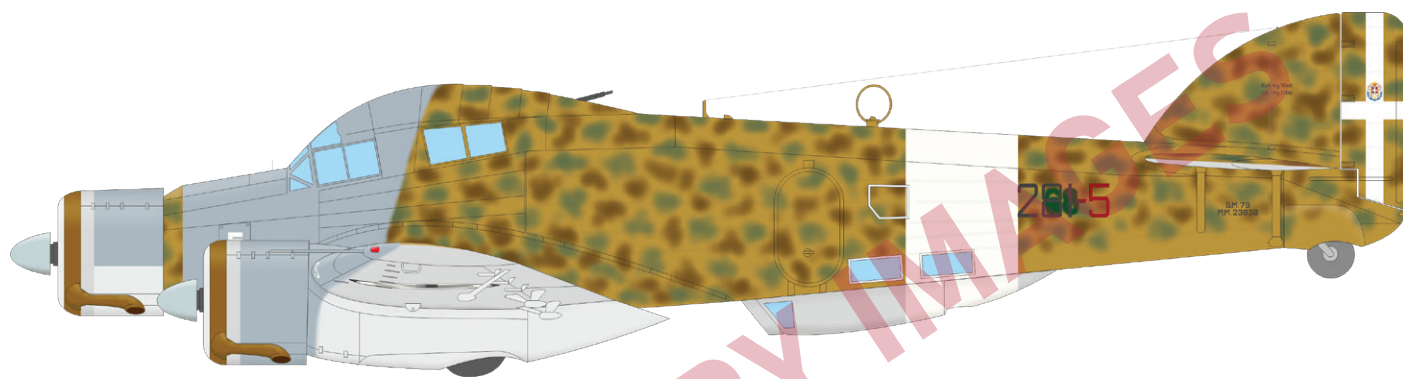

+ dva další markingy