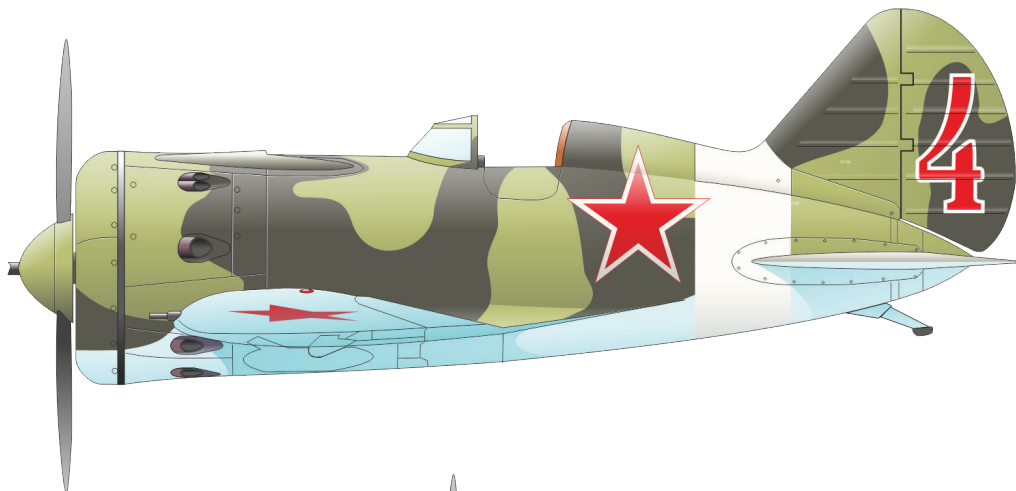

### ČÁSTI STAVEBNICE

B>

E>

D>

F>

G>

H>

53304 USS Iowa BB-61 part 3  
1/350 Hobby Boss