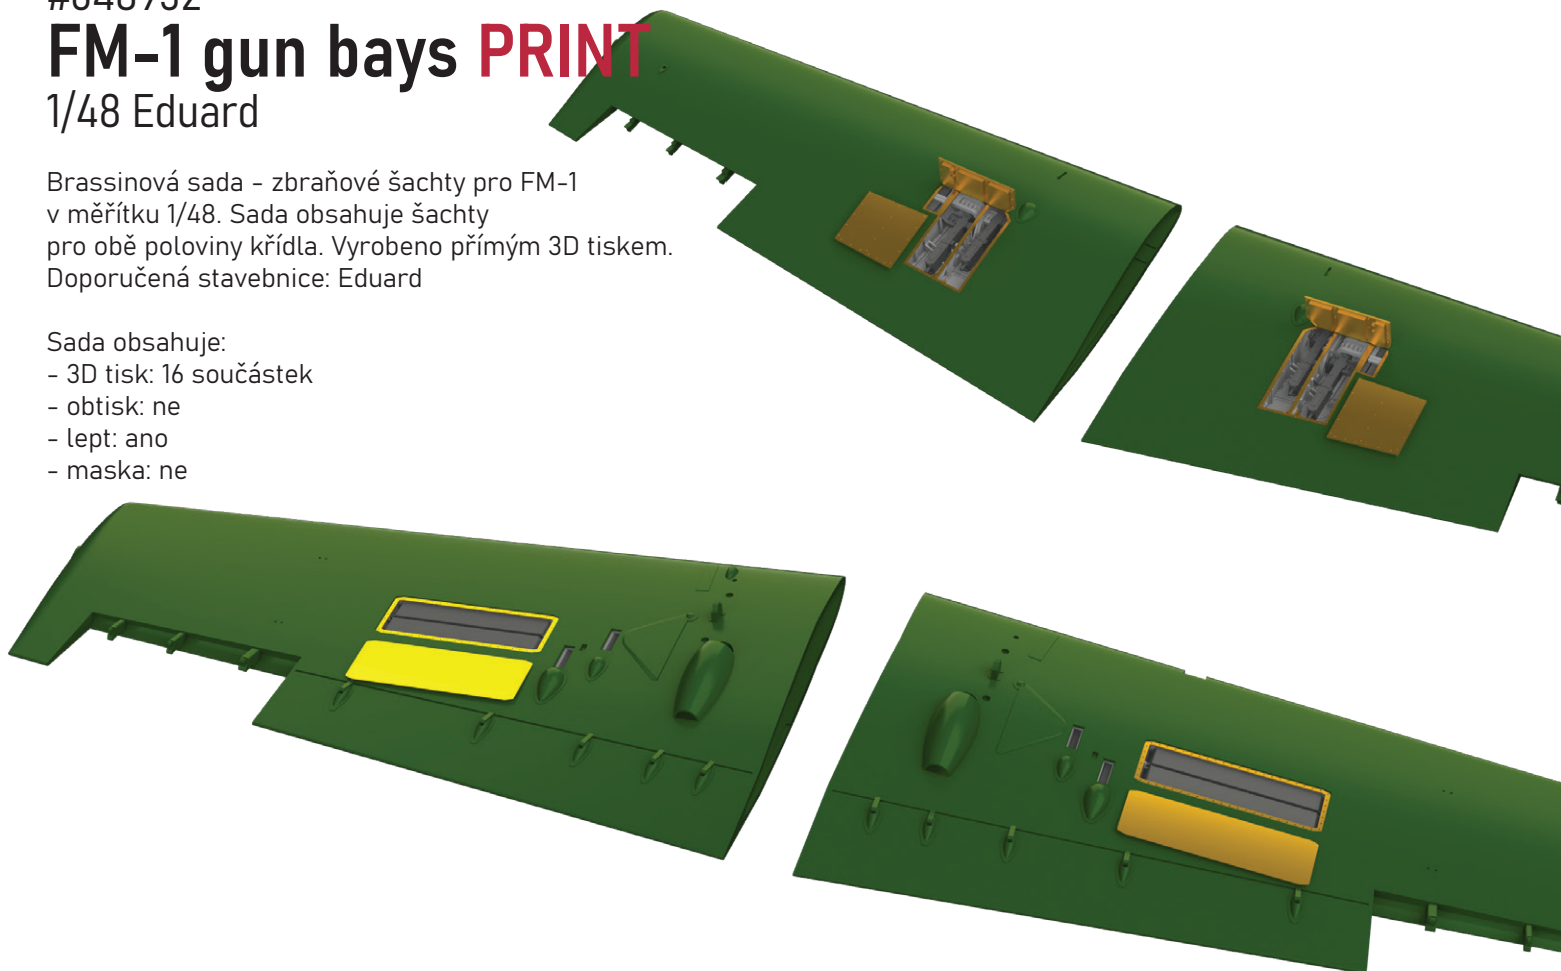

FM-1 gun bays PRINT

1/48 Eduard

Brassinová sada - zbraňové šachty pro FM-1
v měřítku 1/48. Sada obsahuje šachty
pro obě poloviny křídla. Vyrobeno přímým 3D tiskem.
Doporučená stavebnice: Eduard

Sada obsahuje:

- 3D tisk: 16 součástí
- obtisk: ne
- lept: ano
- maska: ne