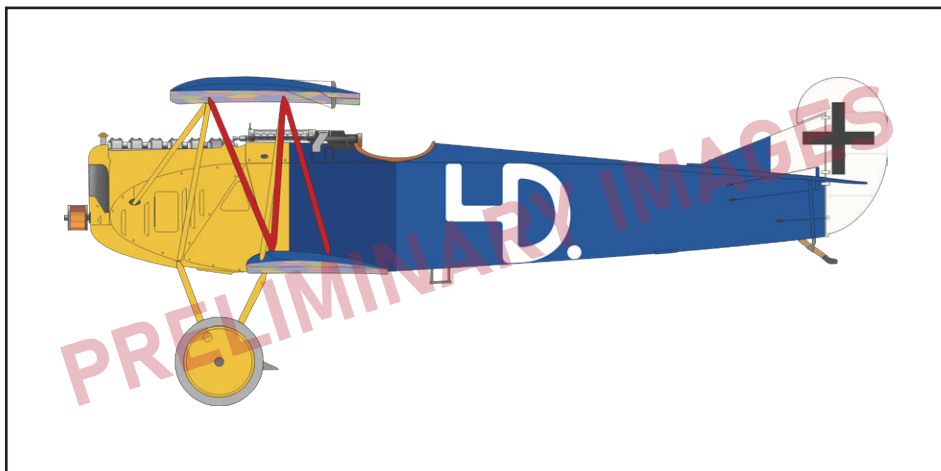

Stavebnice německého prvoválečného stíhacího letounu Fokker D.VIIF v měřítku 1/48; edice Weekend. Jedná se o Fokkery D.VII vyrobené v továrně Fokker ve Schwerinu a poháněné motory BMW IIIa.

ZÁKLADNÍ INFO:

NÁZEV: **Fokker D.VIIF**

KAT. Č.: 8483

MĚŘÍTKO: 1/48

EDICE: Weekend

OBSAH:

RÁMEČEK: Eduard

FOTOLEPTY: Ne

KRYCÍ MASKA: Ne

MARKINGY: 4

BRASSIN: Ne

PŘÍBUZNÉ PRODUKTY:

48406 Wire Stretchers & Controlhorns (fotolept)

49194 WWI Instruments (fotolept)

FE1419 Fokker D.VIIF Weekend (fotolept)

EX1008 Fokker D.VIIF Weekend (maska)