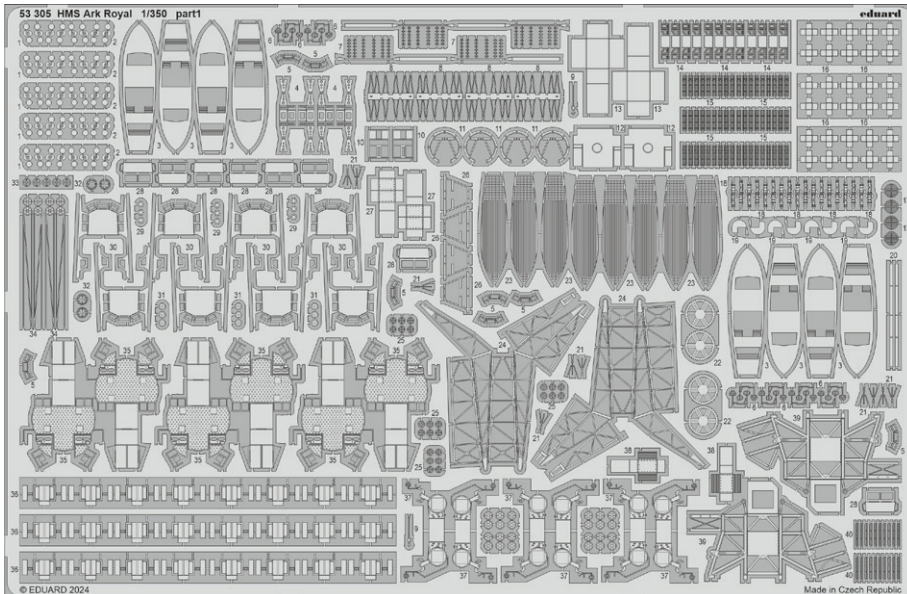

53305 HMS Ark Royal 1939 part 1
1/350 I LOVE KIT