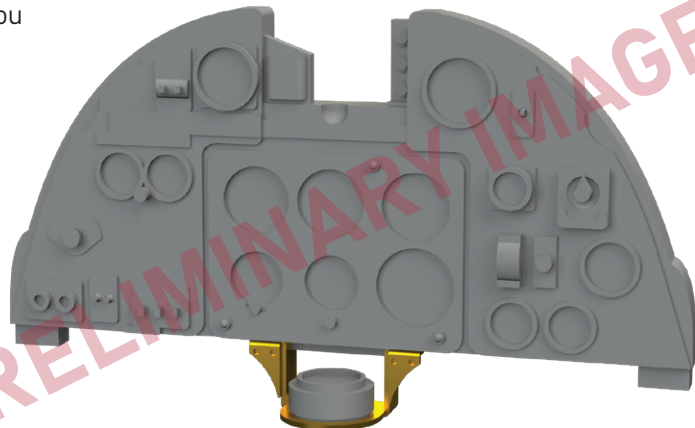

644247 Sea King HAS.1 LööK 1/48 Airfix

LööK sada - Brassinová barvená přístrojová deska a STEEL pásy na sedačky pro Sea King HAS.1 v měřítku 1/48. Připraveno pro snadnou zástavbu do modelu. Doporučená stavebnice: Airfix

Sada obsahuje:

- resin: 3 součástky
- obtisk: ne
- lept: ano, barvený
- maska: ne

644248 Sea King HAS.5 LööK 1/48 Airfix

LööK sada - Brassinová barvená přístrojová deska a STEEL pásy na sedačky pro Sea King HAS.5 v měřítku 1/48. Připraveno pro snadnou zástavbu do modelu. Doporučená stavebnice: Airfix

Sada obsahuje:

- resin: 4 součástky
- obtisk: ne
- lept: ano, barvený
- maska: ne

644250 Hurricane Mk.IIc LööK 1/48 Hobby Boss

LööK sada - Brassinová barvená přístrojová deska a STEEL pásy na sedačku pro Hurricane Mk.IIc v měřítku 1/48. Připraveno pro snadnou zástavbu do modelu. Doporučená stavebnice: Hobby Boss

Sada obsahuje:

- resin: 2 součástky
- obtisk: ne
- lept: ano, barvený
- maska: ne