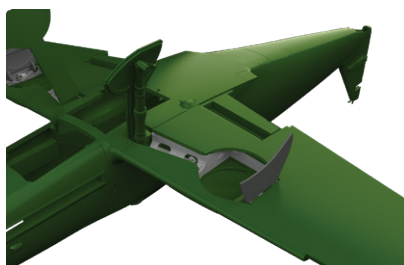

Bf 109K-4 wheel bays PRINT

1/48 Eduard

Brassinová sada - podvozkové šachty pro Bf 109K-4 v měřítku 1/48. Vyrobeno přímým 3D tiskem. Doporučená stavebnice: Eduard

Sada obsahuje:

- 3D tisk: 4 součástky
- obtisk: ne
- lept: ne
- maska: ne