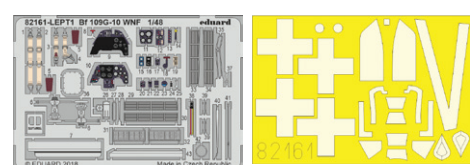

ČÁSTI STAVEBNICE