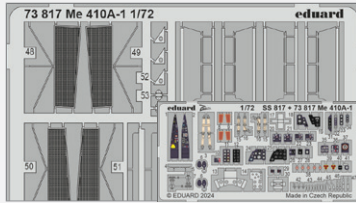

DETAIL

491414 Ki-21-I  
1/48 ICM  
(2 části)

DETAIL

BEZ NÁHLEDU

491417 Go 244B  
1/48 ICM  
(2 části)

73817 Me 410A-1  
1/72 Airfix  
(2 části)

DETAIL