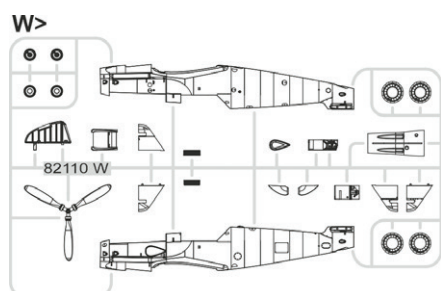

ČÁSTI STAVEBNICE