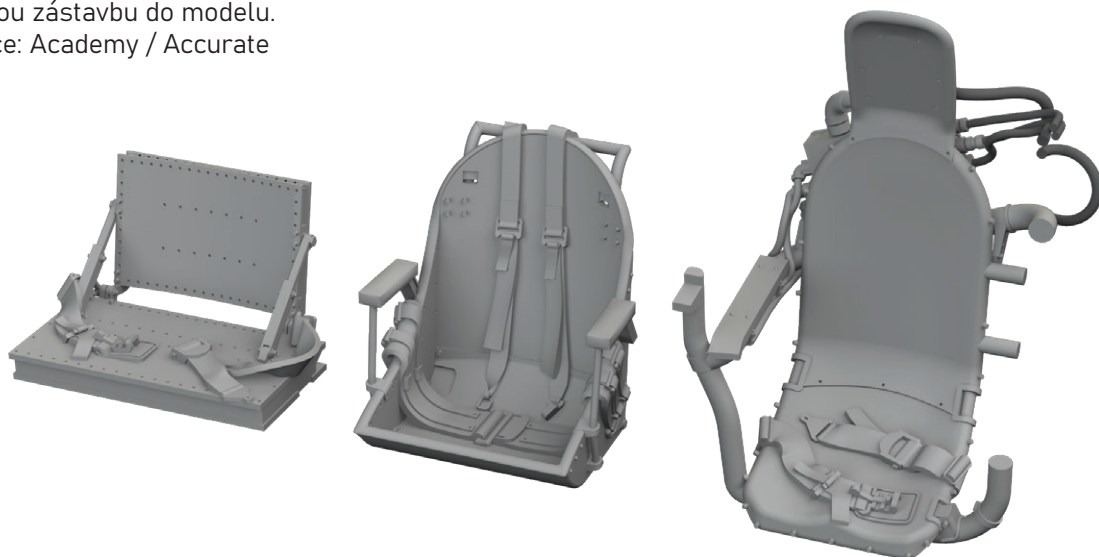

648966 TBM seats PRINT 1/48 Academy

Brassinová sada - sedačky pro TBM avenger v měřítku 1/48. Vyrobeno přímým 3D tiskem. Připraveno pro snadnou zástavbu do modelu. Doporučená stavebnice: Academy / Accurate Miniatures

1. Sada obsahuje:
2. 3D tisk: 3 součástky
   - obtisk: ne
   - lept: ne
   - maska: ne