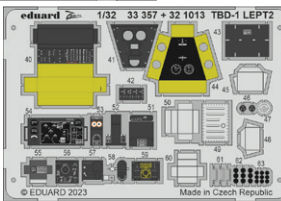

BIG33157 TBD-1 1/32 Trumpeter

- 321013 TBD-1 1/32
- 32486 TBD-1 exterior 1/32
- 32487 TBD-1 landing flaps 1/32
- 33358 TBD-1 seatbelts STEEL 1/32