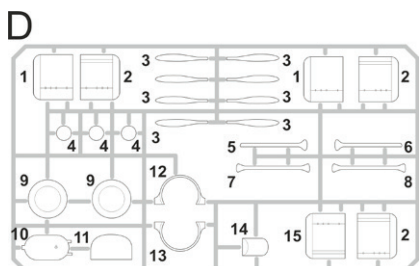

ČÁSTI STAVEBNICE