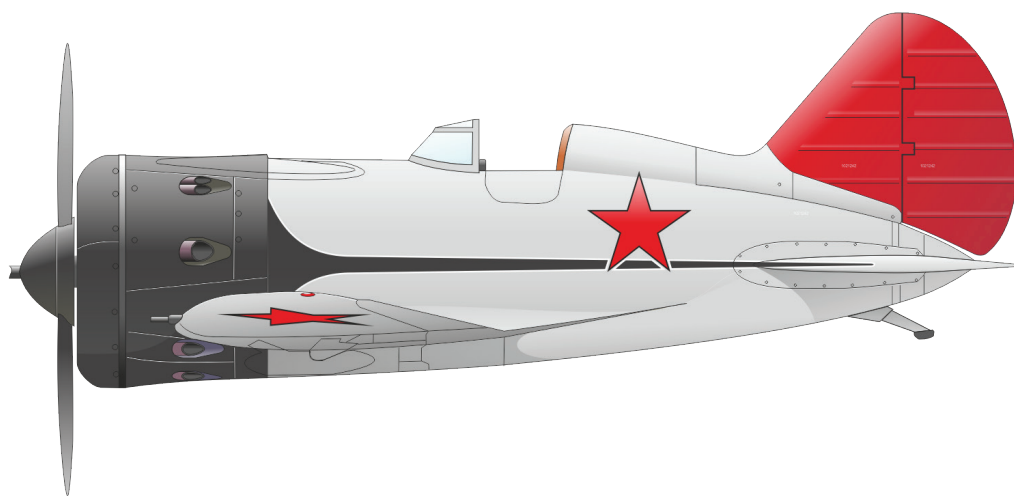

### ČÁSTI STAVEBNICE

B>

E>

D>

F>

G>

H>

53304 USS Iowa BB-61 part 3  
1/350 Hobby Boss