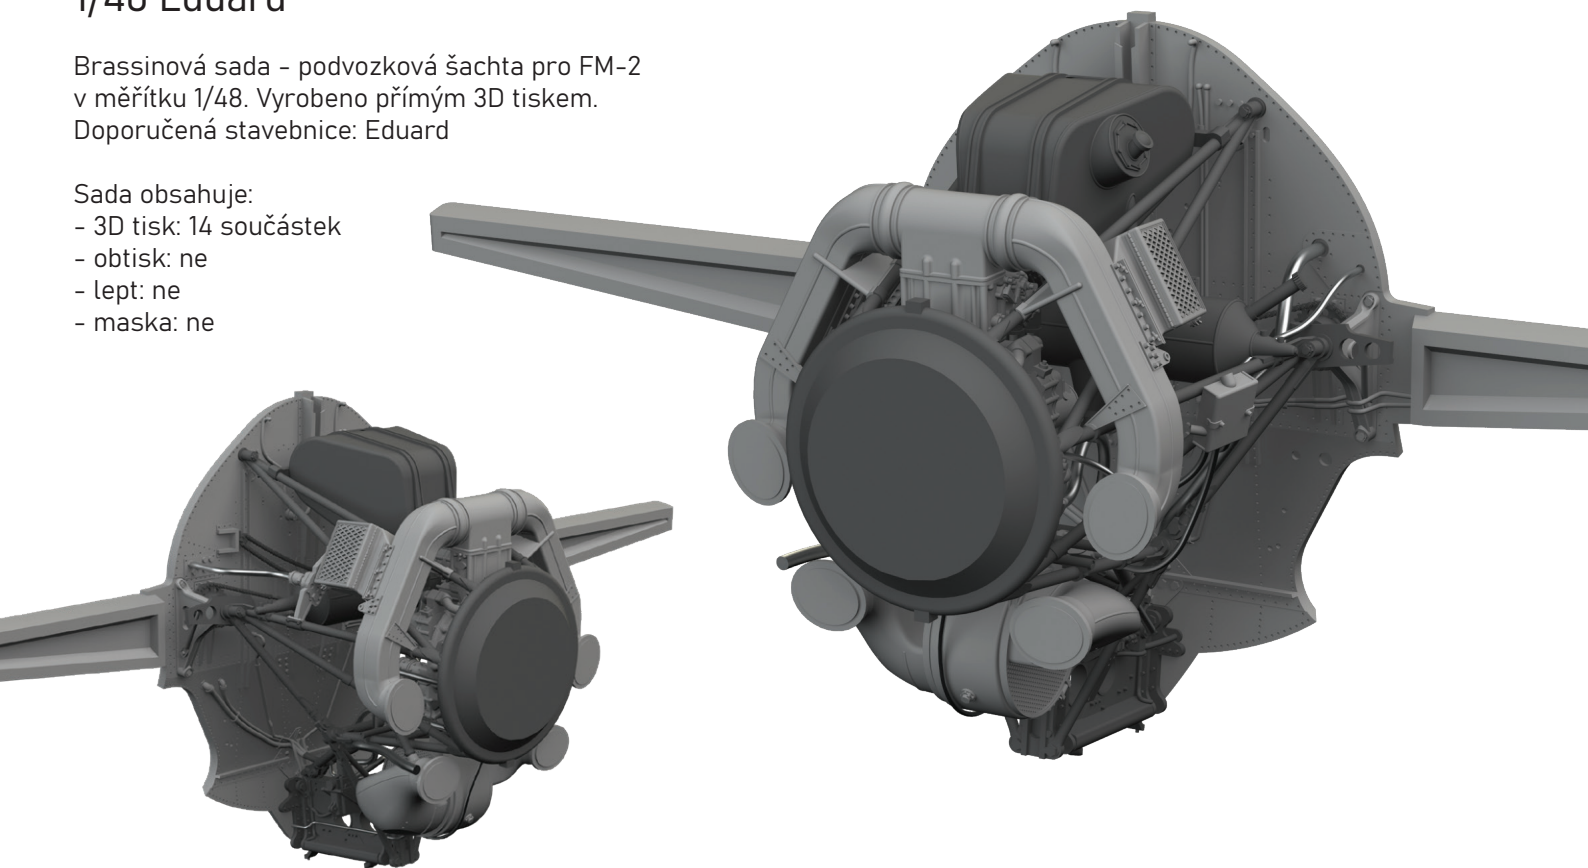

## FM-2 wheel bay **PRINT**

1/48 Eduard

**WILD CARDS** 

Brassinová sada - podvozková šachta pro FM-2  
v měřítku 1/48. Vyrobeno přímým 3D tiskem.  
Doporučená stavebnice: Eduard

Sada obsahuje:

- 3D tisk: 14 součástí
- obtisk: ne
- lept: ne
- maska: ne