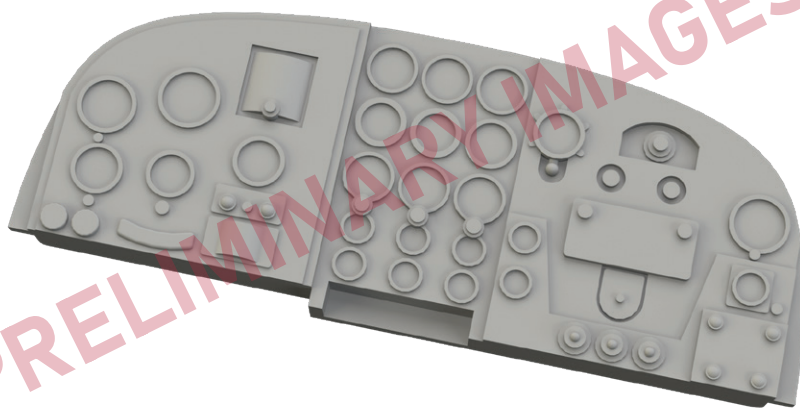

644252 SM.79 LööK 1/48 Eduard

LööK sada - Brassinová barvená přístrojová deska a STEEL pásy na sedačku pro SM.79 v měřítku 1/48. Připraveno pro snadnou zástavbu do modelu. Doporučená stavebnice: Eduard

Sada obsahuje:

- resin: 1 součástka
- obtisk: ne
- lept: ano, barvený
- maska: ne

LööK

648933 J-35 Draken seat 1/48 Hasegawa

Brassinová sada - vystřelovací sedačka J-35 Draken v měřítku 1/48. Připraveno pro snadnou zástavbu do modelu. Doporučená stavebnice: Hasegawa

Sada obsahuje:

- resin: 3 součástky
- obtisk: ano
- lept: ano, barvený
- maska: ne