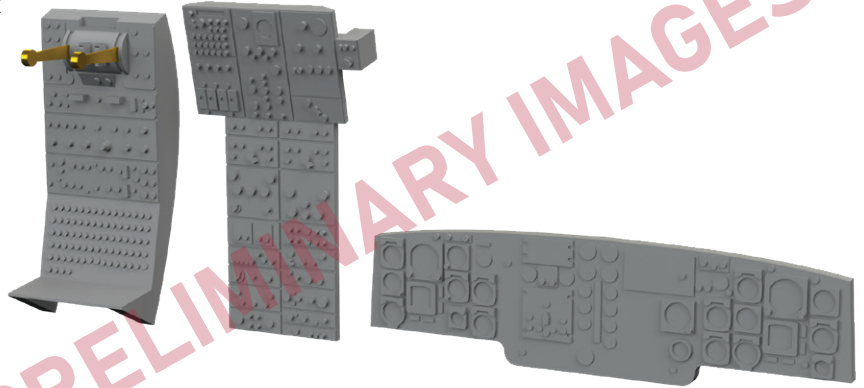

644247 Sea King HAS.1 LööK 1/48 Airfix

LööK sada - Brassinová barvená přístrojová deska a STEEL pásy na sedačky pro Sea King HAS.1 v měřítku 1/48. Připraveno pro snadnou zástavbu do modelu. Doporučená stavebnice: Airfix

Sada obsahuje:

- resin: 3 součástky
- obtisk: ne
- lept: ano, barvený
- maska: ne