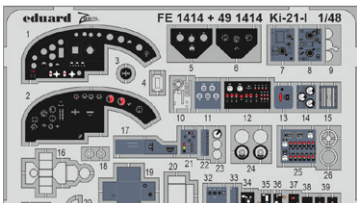

FOTOLEPTY

ZOOM

FE1414 Ki-21-I
1/48 ICM
(1 část)

DETAIL