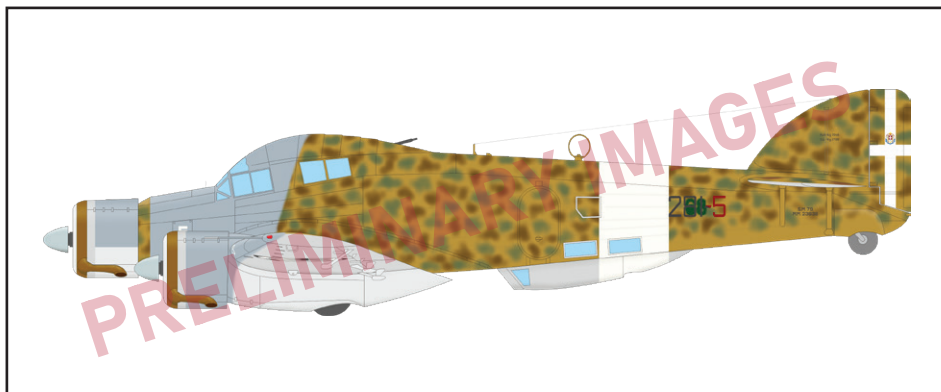

Stavebnice italského druhoválečného třímotorového středního bombardéru SM.79 Sparviero v měřítku 1/48; edice Heavy Retro Limited Edition. První vydání této stavebnice vyšlo v roce 2001. Sparviero (česky krahujec) sloužilo v roli klasického i ve funkci torpédového bombardéru. Poprvé bojoval ve Španělské občanské válce, následně sloužil během celé 2. světové války.

ZÁKLADNÍ INFO:

NÁZEV: SPARVIERO

KAT. Č.: 11179

MĚŘÍTKO: 1/48

EDICE: Limited

OBSAH:

RÁMEČEK: Special Hobby

FOTOLEPTY: Ano, barvené

KRYCÍ MASKA: Ano

MARKINGY: 6

BRASSIN: ano, kokpit, kola, vrtulové kužely, vrtule, motory, výfuky atd.

PŘÍBUZNÉ PRODUKTY:

481129 SM.79 bomb bay (fotolept)

481130 SM.79 undercarriage (fotolept)

481131 SM.79 rear fuselage interior (fotolept)

644252 S.79 LööK (Brassin)

648963 Italian WWII torpedo A.130 (Brassin)

3DL48158 SM.79 SPACE (3D obtisk)