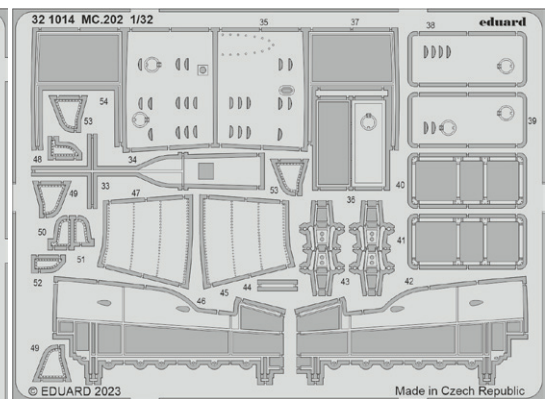

BIG33158 MC.202 1/32 Italeri

- 321014 MC.202 1/32
- 32488 MC.202 landing flaps 1/32
- 33360 MC.202 seatbelts STEEL 1/32
- JX318 MC.202 1/32