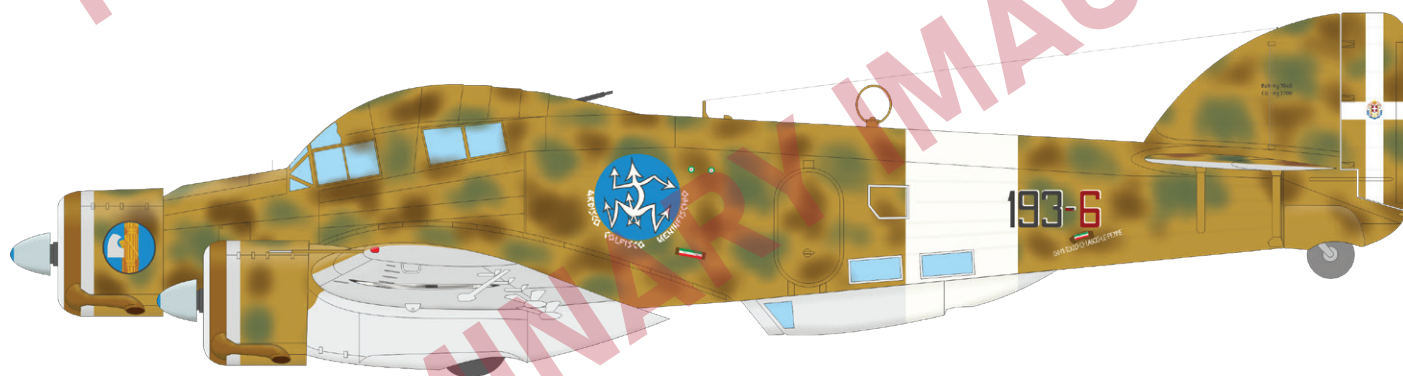

+ dva další markingy