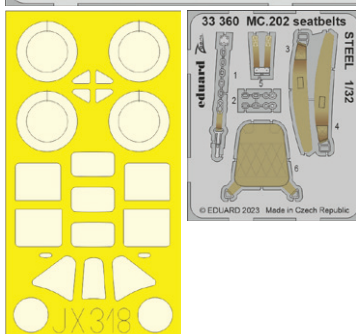

BIG33158 MC.202 1/32 Italeri

- 321014 MC.202 1/32
- 32488 MC.202 landing flaps 1/32
- 33360 MC.202 seatbelts STEEL 1/32
- JX318 MC.202 1/32