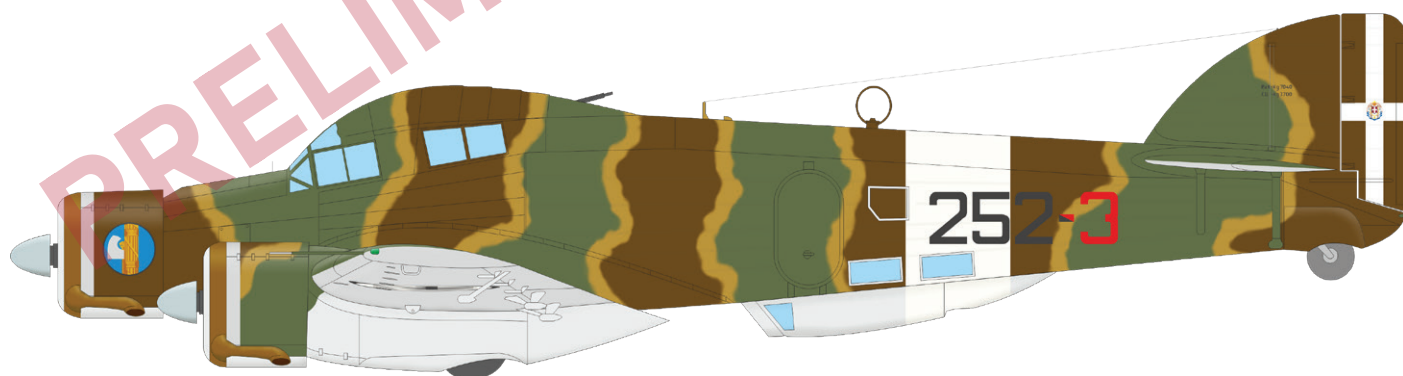

+ dva další markingy