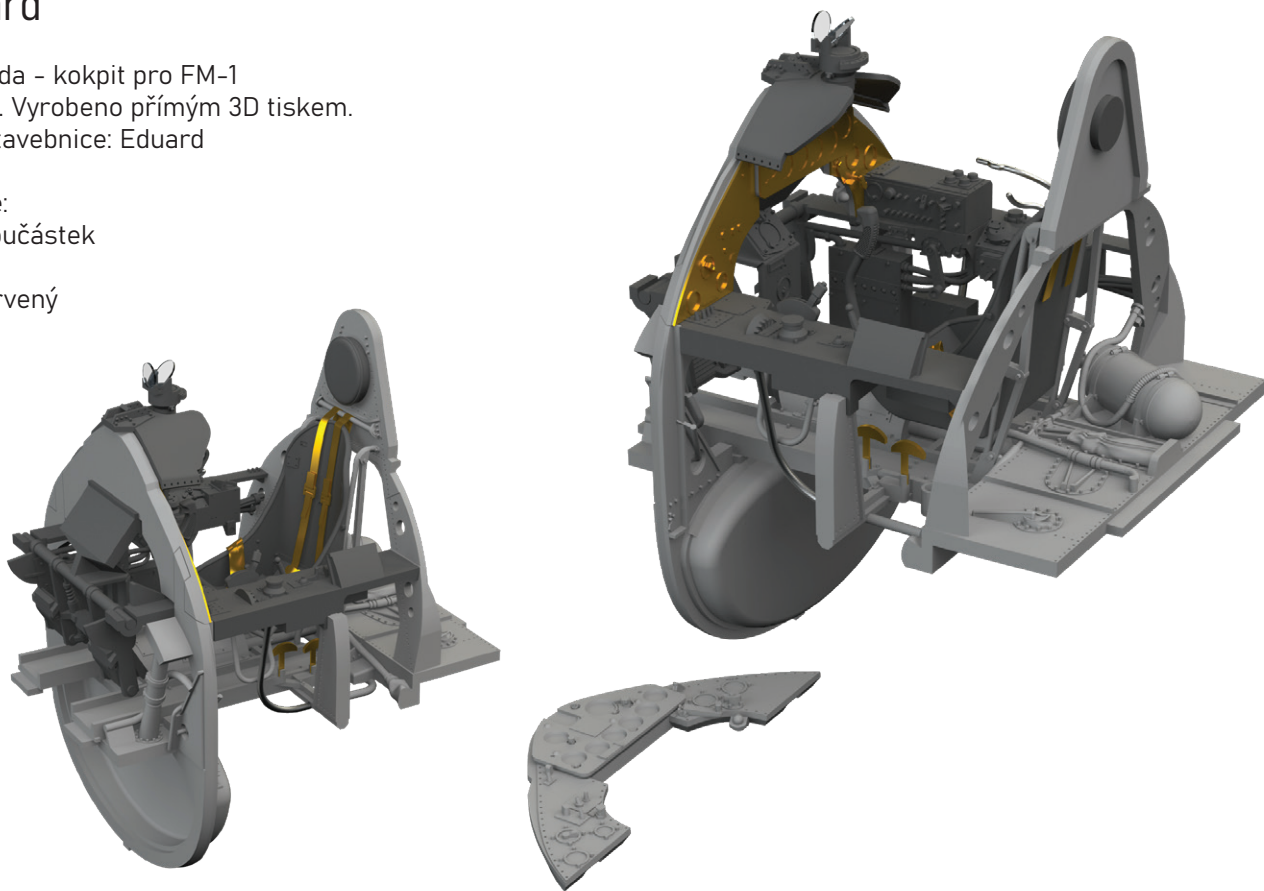

## FM-1 cockpit PRINT

1/48 Eduard

Brassinová sada - kokpit pro FM-1  
v měřítku 1/48. Vyrobeno přímým 3D tiskem.  
Doporučená stavebnice: Eduard

Sada obsahuje:

- 3D tisk: 13 součástí
- obtisk: ano
- lept: ano, barvený
- maska: ne