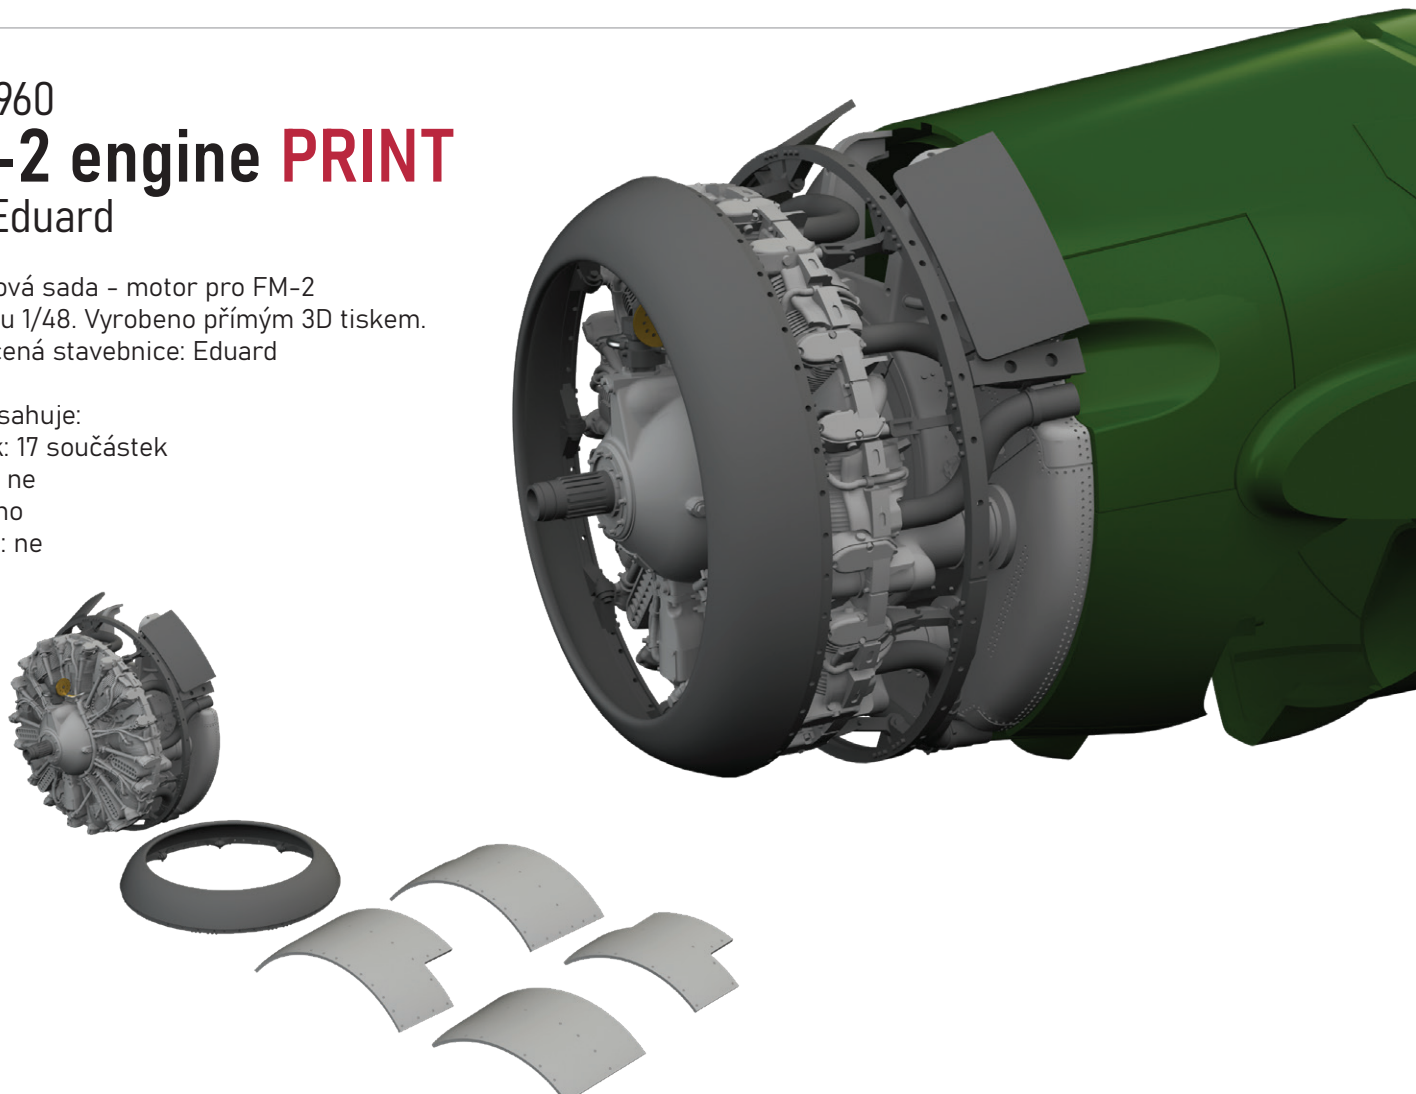

## FM-2 engine **PRINT**

1/48 Eduard

Brassinová sada - motor pro FM-2  
v měřítku 1/48. Vyrobeno přímým 3D tiskem.  
Doporučená stavebnice: Eduard

Sada obsahuje:

- 3D tisk: 17 součástí
- obtisk: ne
- lept: ano
- maska: ne