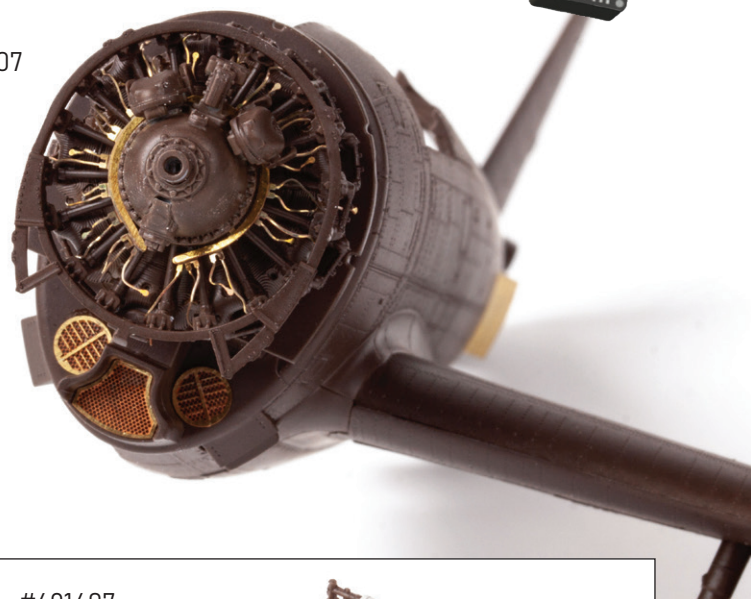

#491407

#648962