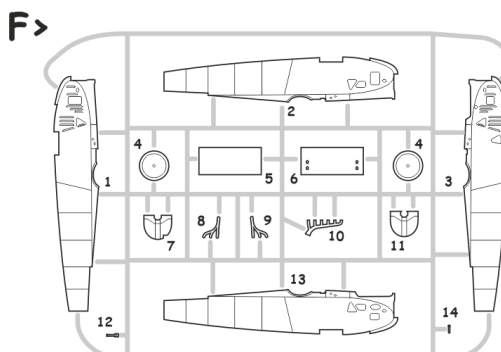

ČÁSTI STAVEBNICE