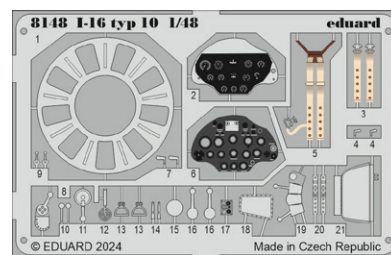

### ČÁSTI STAVEBNICE

B>

E>

D>

F>

G>

H>

53304 USS Iowa BB-61 part 3  
1/350 Hobby Boss