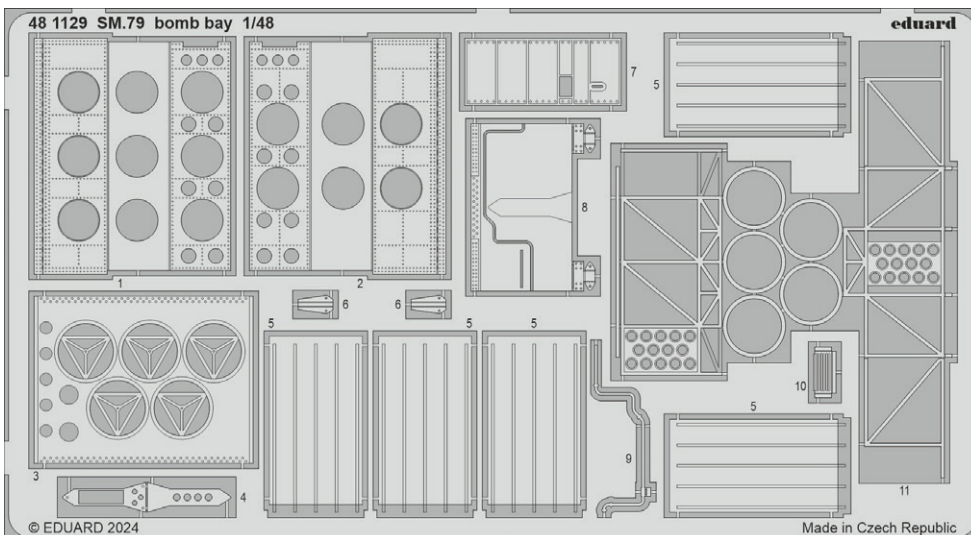

481130 SM.79 undercarriage
1/48 Eduard

481131 SM.79 rear fuselage interior
1/48 Eduard

481129 SM.79 bomb bay
1/48 Eduard