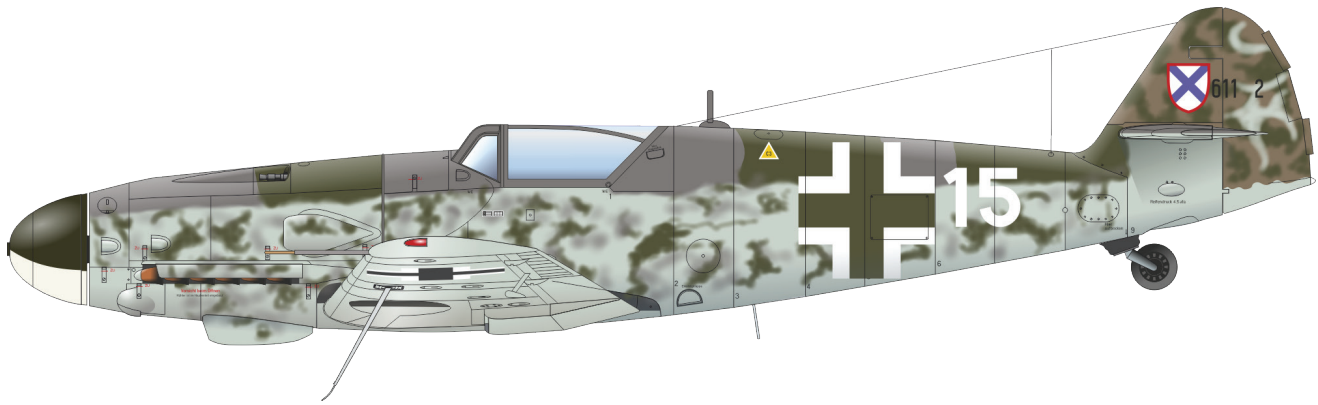

Bf 109G-10/U4, Jasta 5 der ROA, Německý Brod, Protektorát Čechy a Morava, květen 1945