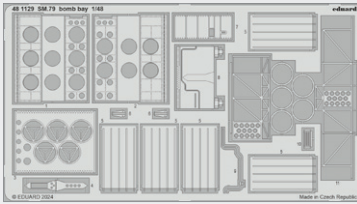

481129 SM.79 bomb bay
1/48 Eduard
(1 část)

DETAIL