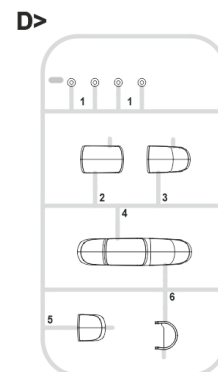

ČÁSTI STAVEBNICE