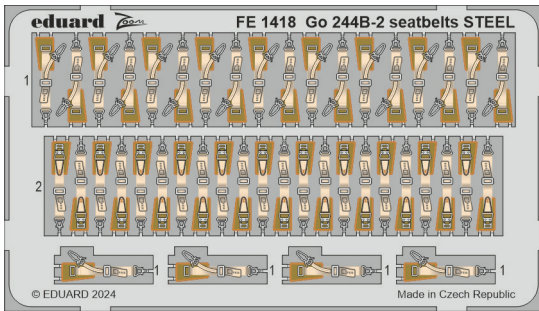

FE1418 Go 244B seatbelts STEEL
1/48 ICM