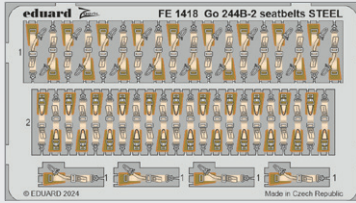

FOTOLEPTY

ZOOM

FE1418 Go 244B seatbelts STEEL
1/48 ICM
(1 část)

DETAIL