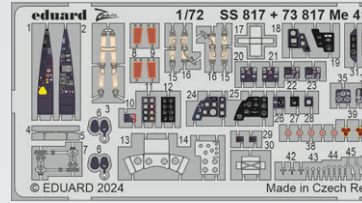

## ZOOM

FE1418 Go 244B seatbelts STEEL  
1/48 ICM  
(1 část)

DETAIL

FE1419 Fokker D.VIIF Weekend  
1/48 Eduard  
(1 část)

SS817 Me 410A-1  
1/72 Airfix  
(1 part)

DETAIL