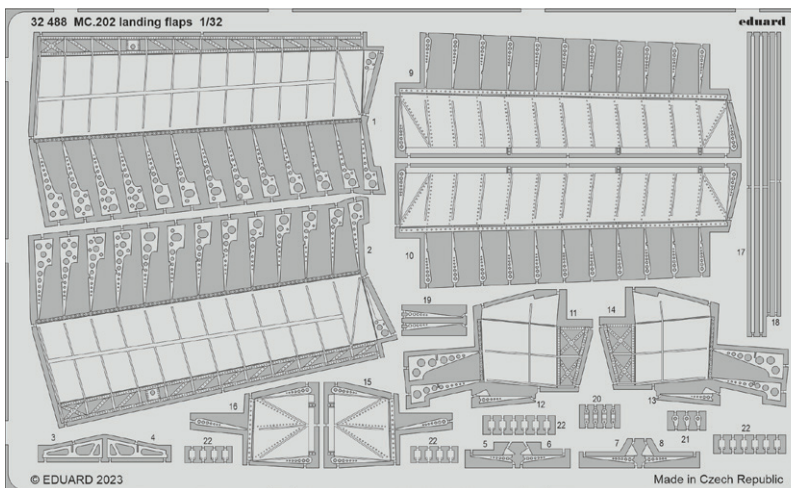

BIG33158 MC.202 1/32 Italeri

- 321014 MC.202 1/32
- 32488 MC.202 landing flaps 1/32
- 33360 MC.202 seatbelts STEEL 1/32
- JX318 MC.202 1/32