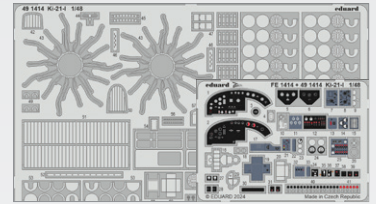

491414 Ki-21-I
1/48 ICM
(2 části)

DETAIL

BEZ NÁHLEDU

491417 Go 244B
1/48 ICM
(2 části)