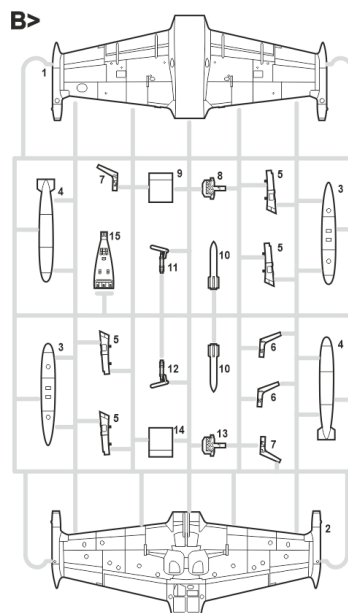

ČÁSTI STAVEBNICE