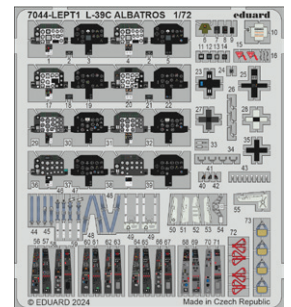

ČÁSTI STAVEBNICE