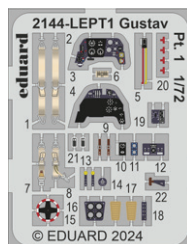

U> 2 pcs.

70150 U