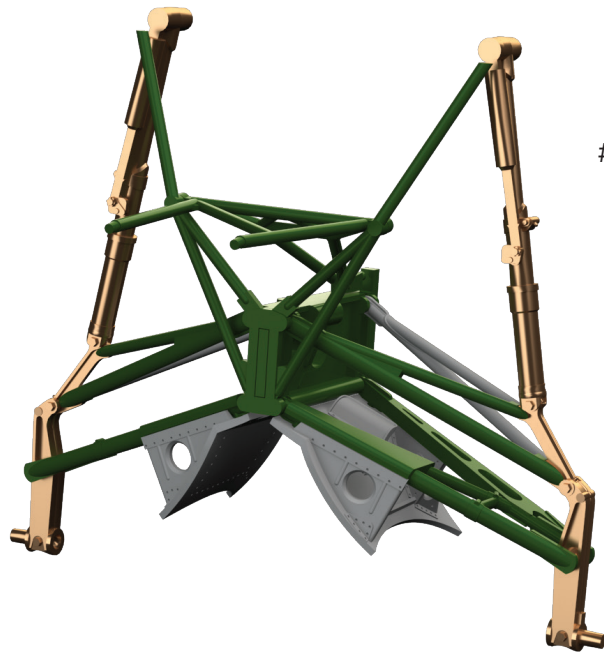

FM-1 WILDCAT

1/48 Eduard

AVAILABLE ACCESSORIES:

- 481125 FM-1 landing flaps (PE-Set)
- 644241 FM-1 LööK (Brassin)
- 648943 FM-1 undercarriage legs BRONZE (Brassin)
- 648944 FM-1 wheels (Brassin)
- 648945 FM-1 folding wings PRINT (Brassin)
- 648946 FM-1 exhaust PRINT (Brassin)
- 648947 FM-1 engine PRINT (Brassin)
- 648948 FM-1 wheel bay PRINT (Brassin)
- 648949 FM-1 seat PRINT (Brassin)
- 648950 FM-1 gun barrels PRINT (Brassin)
- 3DL48149 FM-1 SPACE (3D Decal Set)

#648943