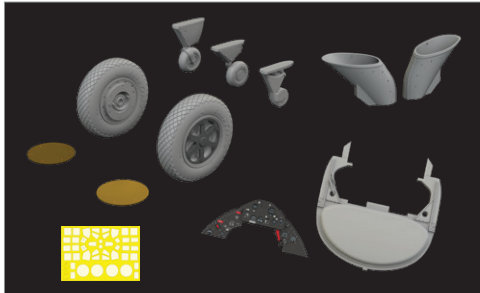

LööKplus

644242 FM-1 **LööKplus**
1/48 Eduard

DETAIL