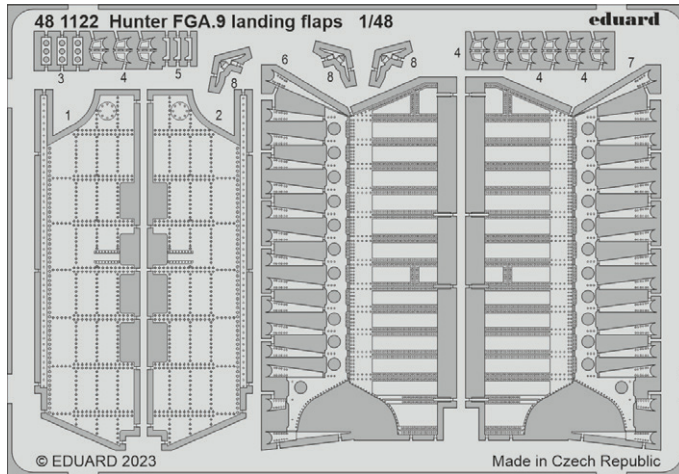

**BIG49392 Hunter FR.10 1/48 Airfix**

- 481123 Hunter FR.10 landing flaps 1/48
- 491389 Hunter FR.10 1/48
- FE1391 Hunter FGA.9/FR.10/GA.11 seatbelts STEEL 1/48
- EX986 Hunter FGA.9/FR.10/GA.11 1/48

**BIG49393 Hunter GA.11 1/48 Airfix**