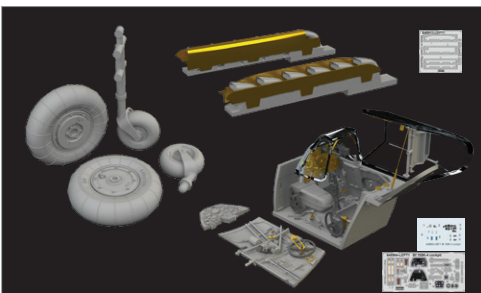

BIGSIN

SIN648118 Bf 109K-4 **ESSENTIAL**
1/48 Eduard

DETAIL