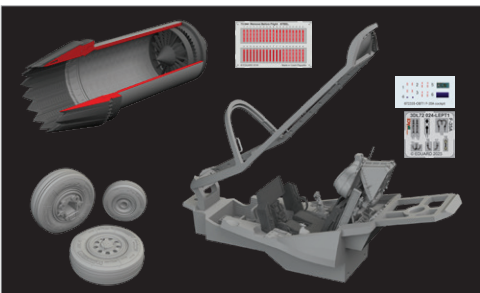

BIGSIN

SIN67222 F-35A
1/72 Tamiya

DETAIL