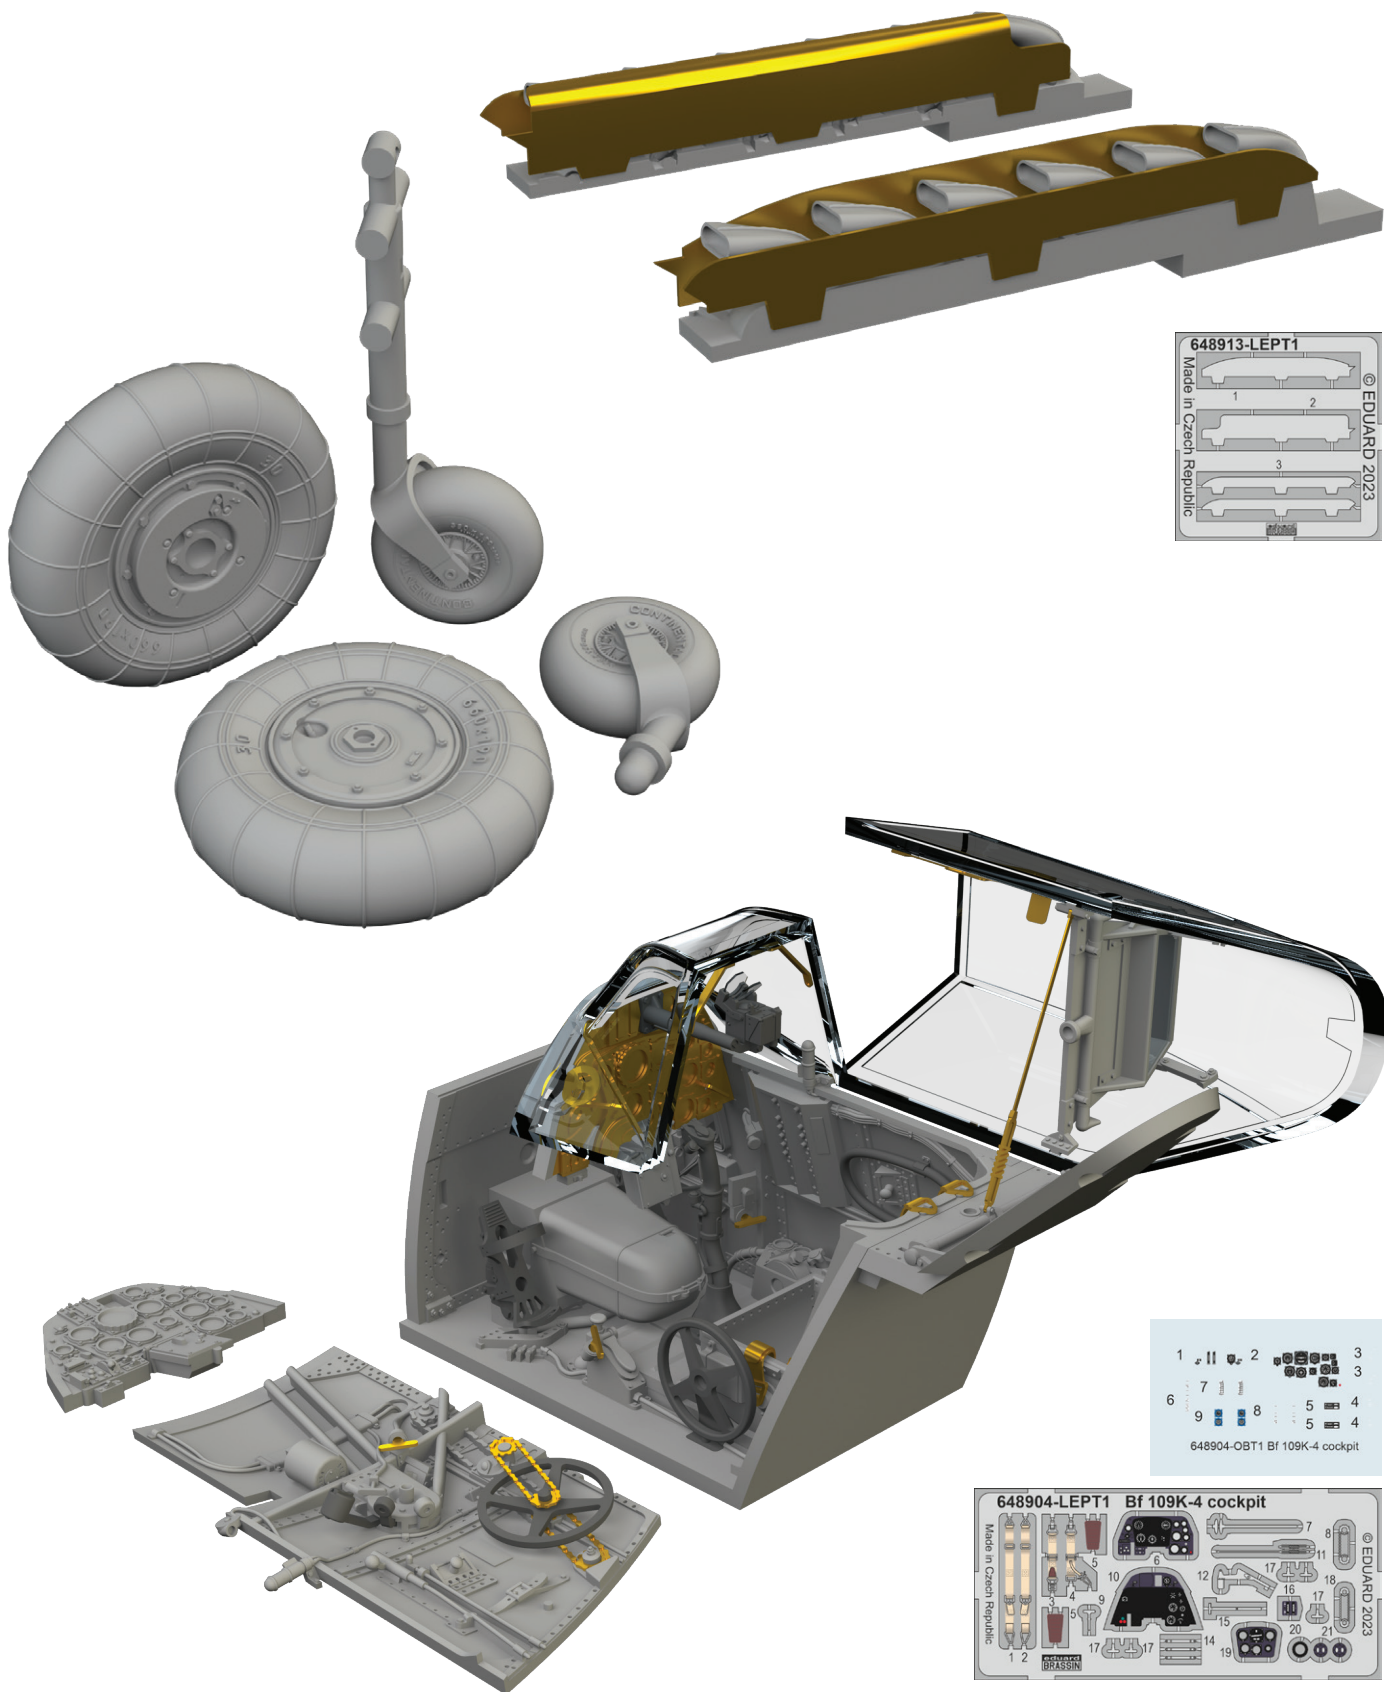

LööK+

SIN648118 Bf 109K-4 ESSENTIAL 1/48 Eduard

Soubor 3 sad pro Bf 109K-4 v měřítku 1/48.
Doporučená stavebnice: Eduard

- kokpit
- výfuky
- kola podvozku

Všechny sady v tomto souboru jsou dostupné samostatně,
ovšem jejich spojení v edici BIG SIN znamená slevu až 30 %.