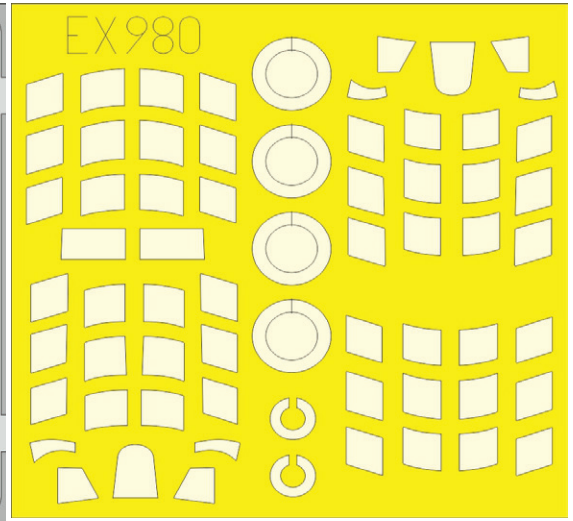

BIG49390 Hurricane Mk.IIc 1/48 Arma Hobby

- 491382 Hurricane Mk.IIc 1/48
- FE1383 Hurricane Mk.IIc seatbelts STEEL 1/48
- EX980 Hurricane Mk.IIc TFace 1/48