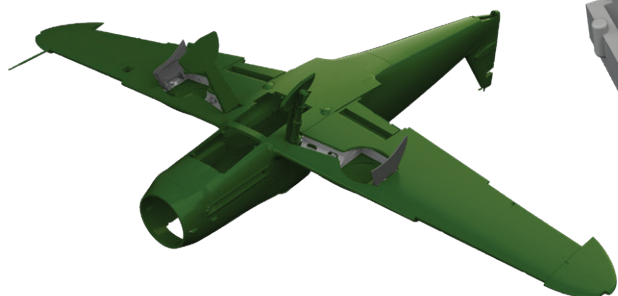

648954 Bf 109K-4 wheel bays PRINT 1/48 Eduard

Brassinová sada - podvozkové šachty pro Bf 109K-4
v měřítku 1/48. Vyrobeno přímým 3D tiskem.
Doporučená stavebnice: Eduard

1. Sada obsahuje:
2. 3D tisk: 4 součástky
   - obtisk: ne
   - lept: ne
   - maska: ne