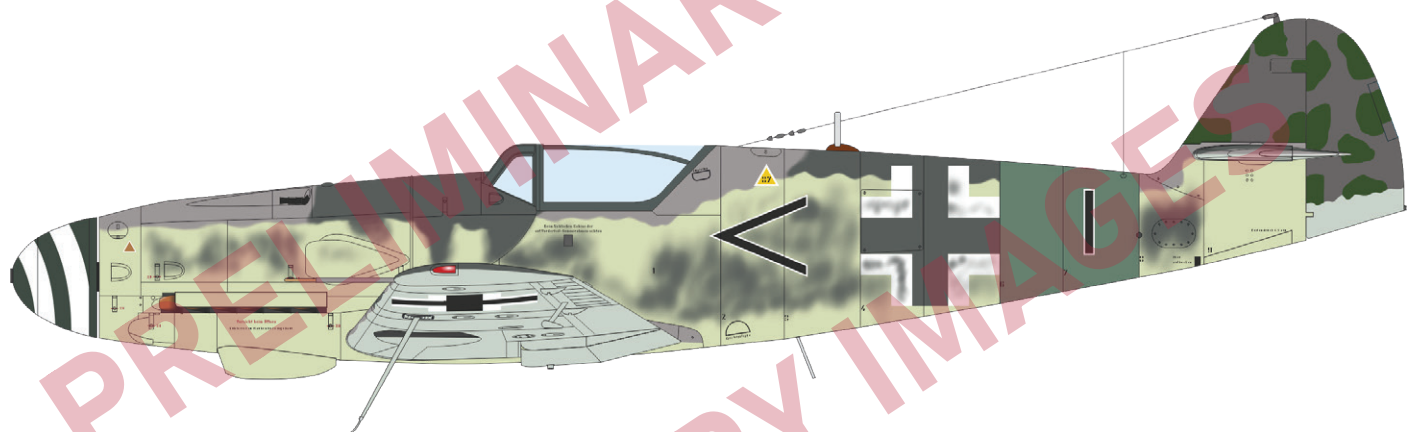

ČÁSTI STAVEBNICE

AK

BK

CK

DK

EK

Stavebnice německého prvoválečného stíhacího letounu Albatros D.III v měřítku 1/48; edice ProfiPACK.

ZÁKLADNÍ INFO: