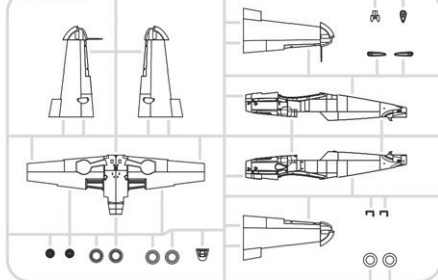

ČÁSTI STAVEBNICE

J> 2 pcs.

70150 J

N> 2 pcs.

70150 M

V> 2 pcs.

70150 V

U> 2 pcs.