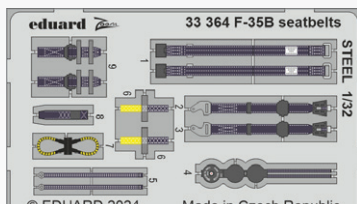

491411 Hurricane Mk.IIc
1/48 Hobby Boss
(2 části)

DETAIL

73816 MiG-29 9-19 SMT
1/72 Great Wall Hobby
(1 část)

DETAIL

PHOTO-ETCHED SETS

ZOOM

33363 F-35B
1/32 Trumpeter
(1 část)

DETAIL