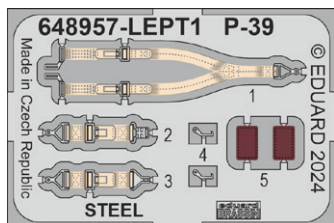

648957 P-39 seat PRINT 1/48 Eduard

Brassinová sada - sedačka pro P-39 v měřítku 1/48.
Vyrobeno přímým 3D tiskem. Připraveno pro snadnou zástavbu do modelu. Doporučená stavebnice: Eduard

Sada obsahuje:

- 3D tisk: 1 součástka
- obtisk: ne
- lept: ano, barvený
- maska: ne