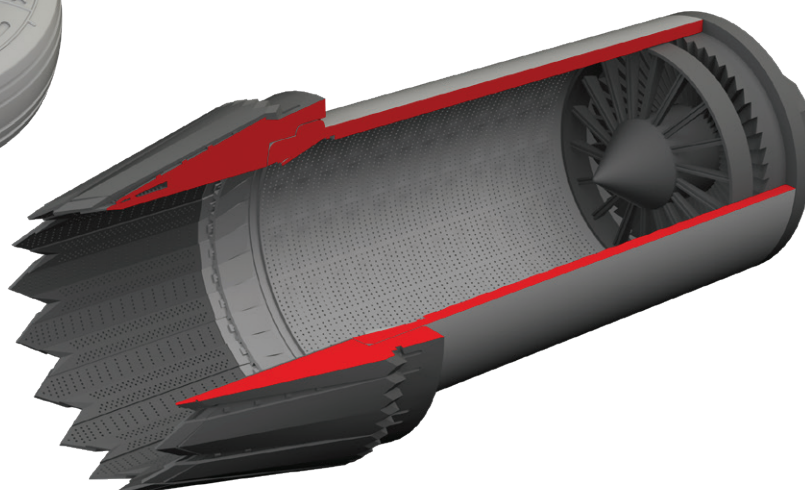

SIN67222 F-35A 1/72 Tamiya

Soubor 4 sad pro F-35A v měřítku 1/72.
Doporučená stavebnice: Tamiya

- kokpit
- kola podvozku
- výtoková tryska motoru
- výstražné pásy Remove Before Flight OCEL

Všechny sady v tomto souboru jsou dostupné samostatně, ovšem jejich spojení v edici BIG SIN znamená slevu až 30 %.

672335-OBT1 F-35A cockpit