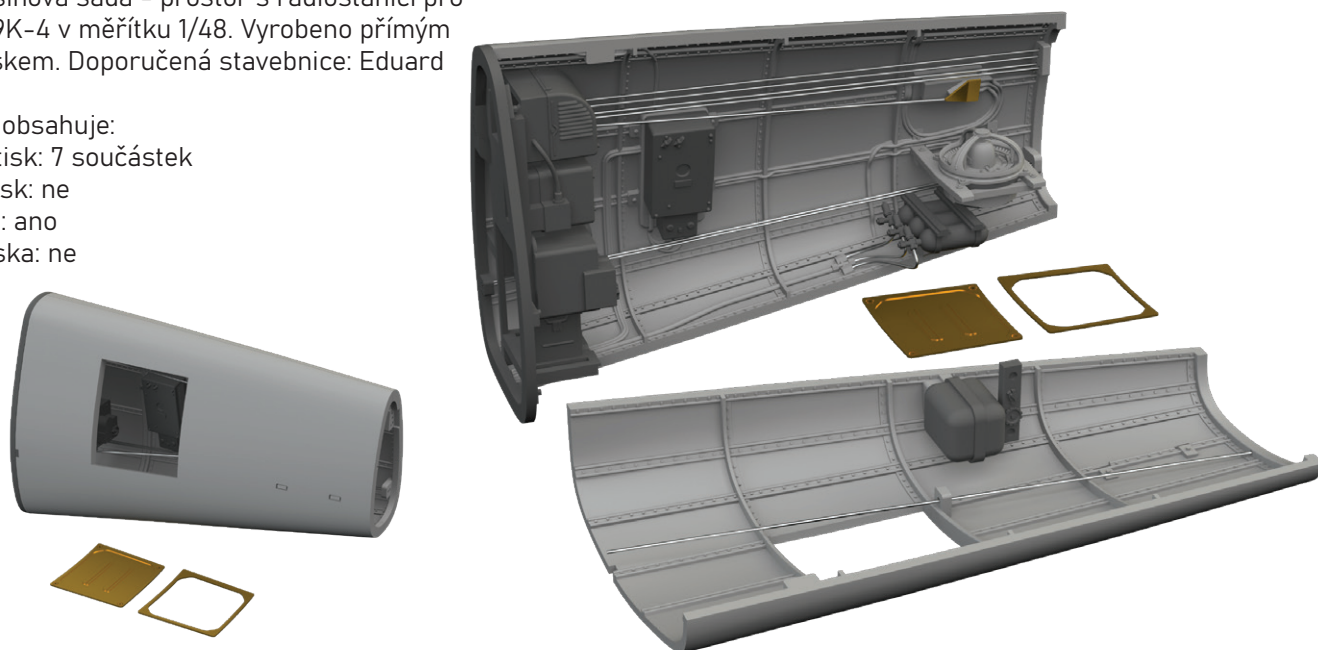

648961 Bf 109K-4 radio compartment PRINT 1/48 Eduard

Brassinová sada - prostor s radiostanicí pro
Bf 109K-4 v měřítku 1/48. Vyrobeno přímým
3D tiskem. Doporučená stavebnice: Eduard

Sada obsahuje:

- 3D tisk: 7 součástek
- obtisk: ne
- lept: ano
- maska: ne

648962 P-47D wheels cross tread 1/48 MINIART

Brassinová sada - kola podvozku pro P-47D
v měřítku 1/48. Sada obsahuje kola hlavního podvozku
a ostruhové kolo. Připraveno pro snadnou zástavbu
do modelu. Doporučená stavebnice: Miniart

Sada obsahuje:

- resin: 3 součástky
- 3D tisk: 4 součástky
- obtisk: ne
- lept: ano
- maska: ano