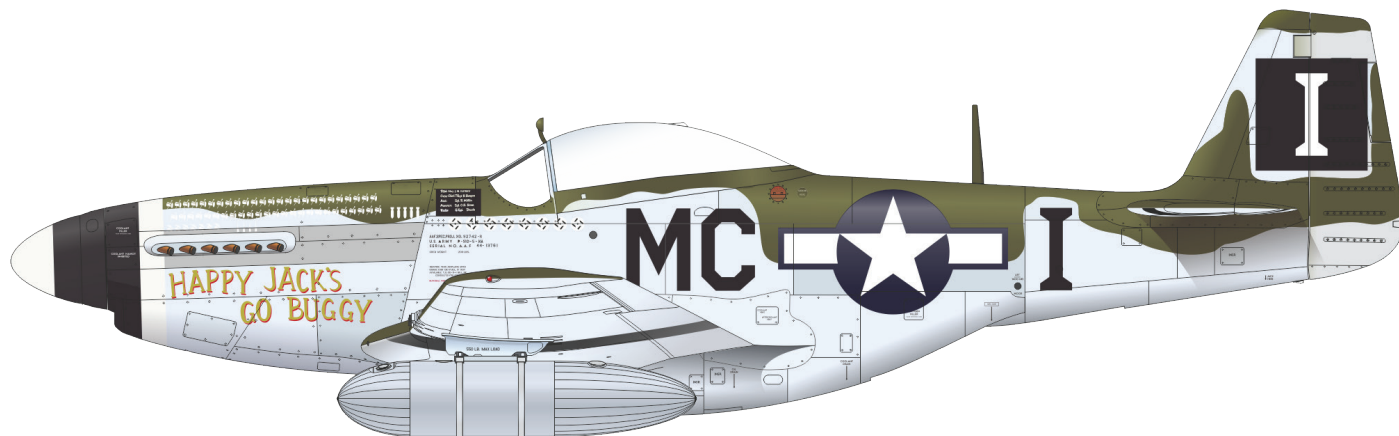

EX953 P-51D surface panels (maska)

EX954 P-51D national insignia (maska)

ČÁSTI STAVEBNICE

44-13761, Capt. Jack M. Ilfrey, 79th FS, 20th FG, 8th AF, USAAF Station 367 Kings Cliffe, Northamptonshire, Velká Británie, podzim 1944