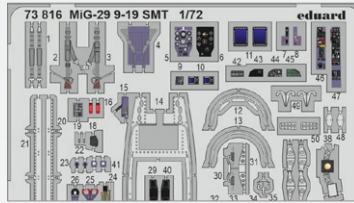

73816 MiG-29 9-19 SMT
1/72 Great Wall Hobby
(1 část)

DETAIL