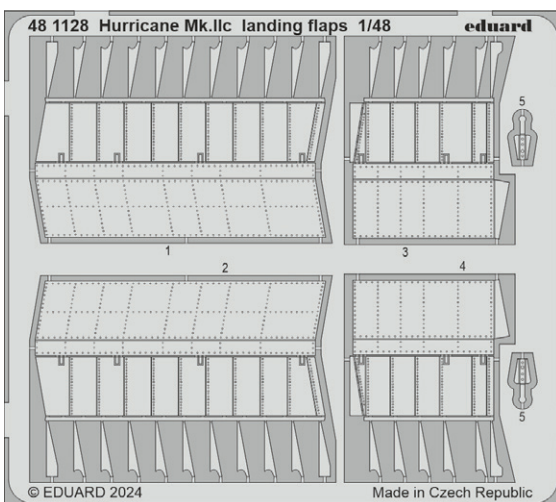

SPACE DECAL - bez náhledu

36514 T-72M
1/35 Trumpeter

32489 F-35 external pylons
1/32 Trumpeter

321016 F-35B
1/32 Trumpeter

481128 Hurricane Mk.IIc landing flaps
1/48 Hobby Boss

491409 Fulmar Mk.I
1/48 Trumpeter