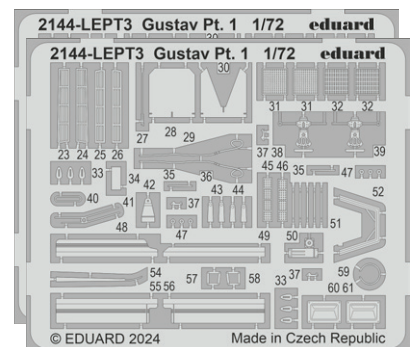

U> 2 pcs.

70150 U