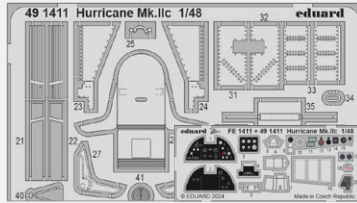

DETAIL

321016 F-35B
1/32 Trumpeter
(2 části)

DETAIL

481128 Hurricane Mk.IIc landing flaps
1/48 Hobby Boss
(1 část)

DETAIL

491407 P-47D-25
1/48 MINIART
(2 části)

491409 Fulmar Mk.I
1/48 Trumpeter
(2 části)

DETAIL