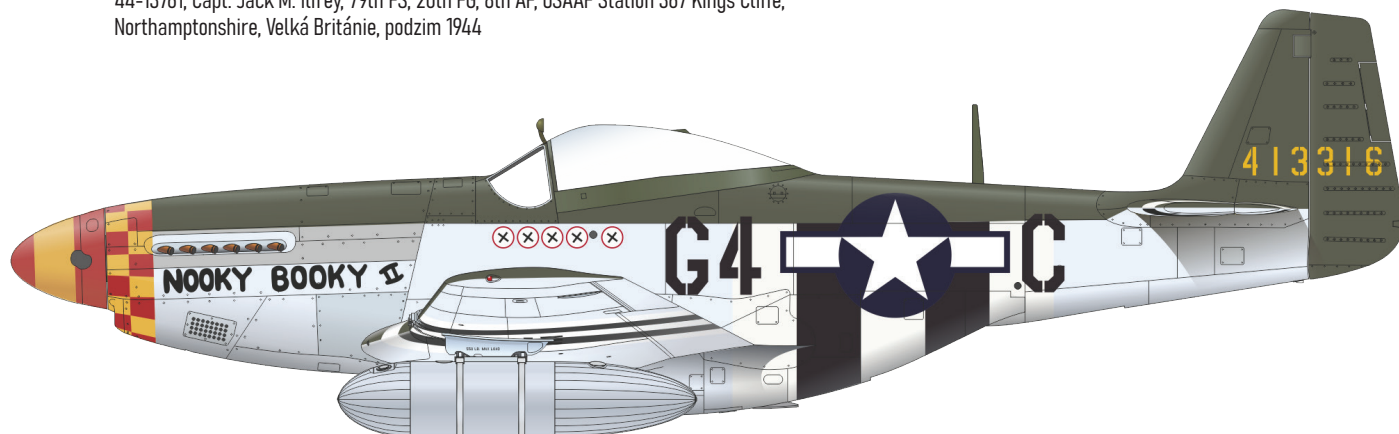

EX953 P-51D surface panels (maska)

EX954 P-51D national insignia (maska)

ČÁSTI STAVEBNICE

44-13761, Capt. Jack M. Ilfrey, 79th FS, 20th FG, 8th AF, USAAF Station 367 Kings Cliffe, Northamptonshire, Velká Británie, podzim 1944