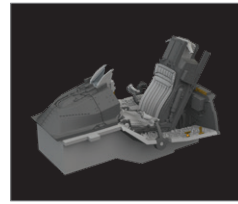

648955 F-16A MLU cockpit
PRINT 1/48 Kinetic

DETAIL