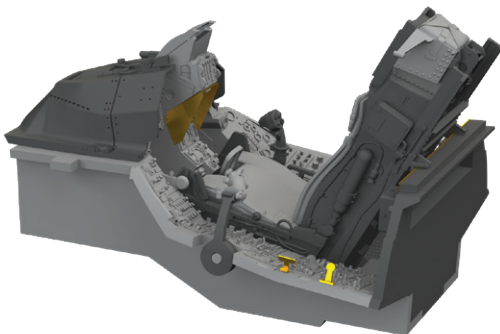

648955 F-16A MLU cockpit PRINT 1/48 Kinetic

Brassinová sada - kokpit pro F-16A MLU
v měřítku 1/48. Vyrobeno přímým 3D tiskem.
Doporučená stavebnice: Kinetic

1. Sada obsahuje:
2. 3D tisk: 15 součástek
   - obtisk: ano
   - lept: ano, barvený
   - maska: ne