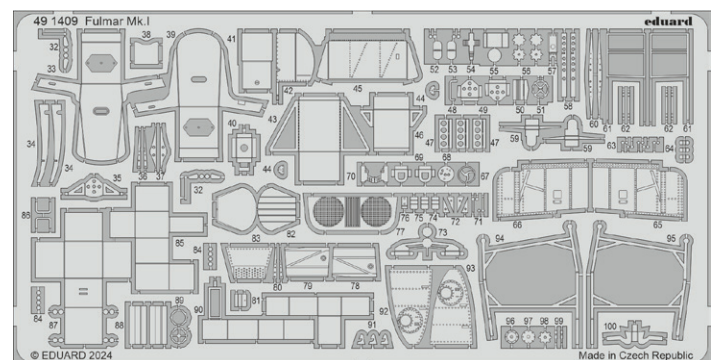

SPACE DECAL - bez náhledu

36514 T-72M
1/35 Trumpeter

32489 F-35 external pylons
1/32 Trumpeter

321016 F-35B
1/32 Trumpeter

481128 Hurricane Mk.IIc landing flaps
1/48 Hobby Boss

491409 Fulmar Mk.I
1/48 Trumpeter