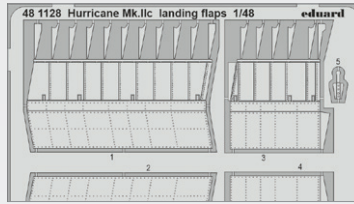

481128 Hurricane Mk.IIc landing flaps
1/48 Hobby Boss
(1 část)

DETAIL