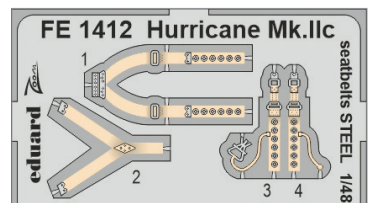

FE1412 Hurricane Mk.IIc seatbelts
STEEL 1/48 Hobby Boss
(1 část)

DETAIL