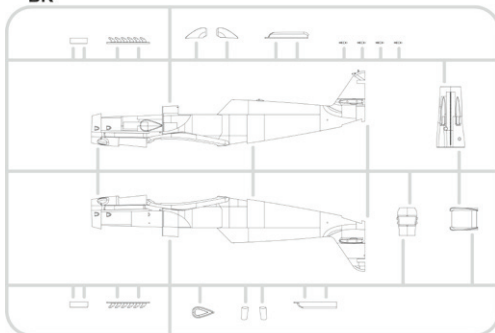

ČÁSTI STAVEBNICE

AK

BK

CK

DK

EK

Stavebnice německého prvoválečného stíhacího letounu Albatros D.III v měřítku 1/48; edice ProfiPACK.

ZÁKLADNÍ INFO: