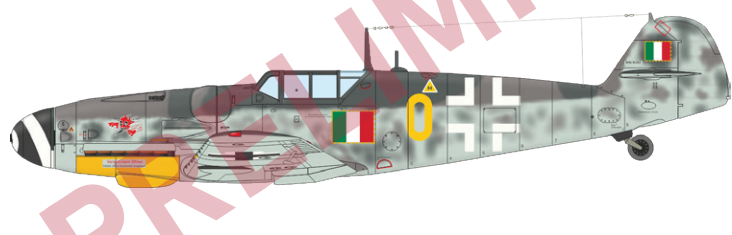

70150 U

+ jeden další marking

Stavebnice německého druhoválečného stíhacího letounu Bf 109K-4 v měřítku 1/48; edice Weekend.

ZÁKLADNÍ INFO:

NÁZEV: **Bf 109K-4**

KAT. Č.: 84197

MĚŘÍTKO: 1/48

EDICE: Weekend