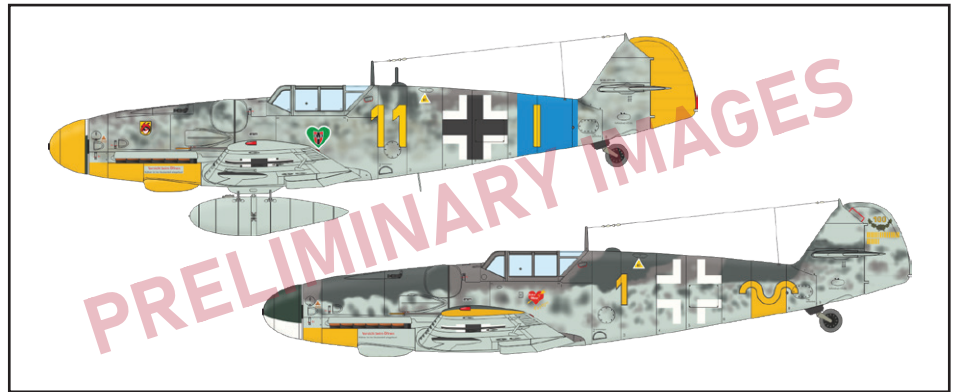

Stavebnice německé druhoválečné stíhačky Bf 109G v měřítku 1/72; edice Limited Edition. Stavebnice nabízí verze G-5 a G-6, výběr markingů pokrývá všechna bojiště, na kterých byly „Gustavy“ těchto verzí používány, včetně letadel finského letectva (Ilmavoimat), italského letectva (Aeronautica Nazionale Repubblicana) a slovenského letounu účastníků se SNP.

DUAL COMBO