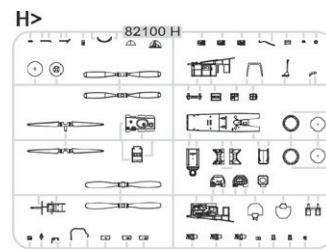

ČÁSTI STAVEBNICE