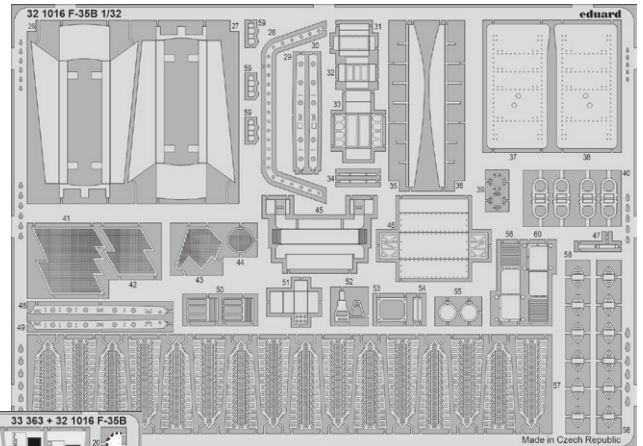

SPACE DECAL - bez náhledu

36514 T-72M
1/35 Trumpeter

32489 F-35 external pylons
1/32 Trumpeter

321016 F-35B
1/32 Trumpeter

481128 Hurricane Mk.IIc landing flaps
1/48 Hobby Boss

491409 Fulmar Mk.I
1/48 Trumpeter