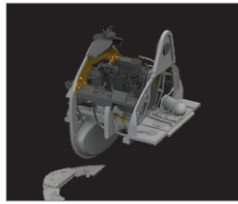

NOVINKY LEDEN 2024

RYCHLÝ NÁHLED
PRO DETAIL KLIKNĚTE NA TLAČÍTKO

BRASSIN

648951 FM-1 cockpit **PRINT**
1/48 Eduard

DETAIL