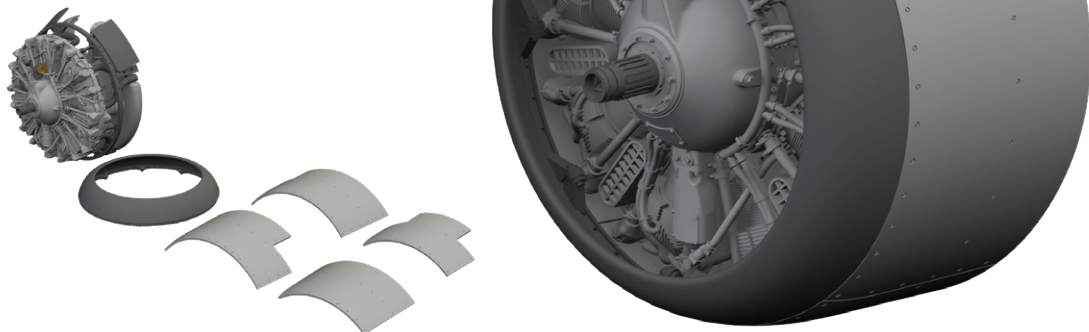

648960 FM-2 engine PRINT 1/48 Eduard

Brassinová sada - motor pro FM-2
v měřítku 1/48. Vyrobeno přímým 3D tiskem.
Doporučená stavebnice: Eduard

Sada obsahuje:

- 3D tisk: 17 součástek
- obtisk: ne
- lept: ano
- maska: ne