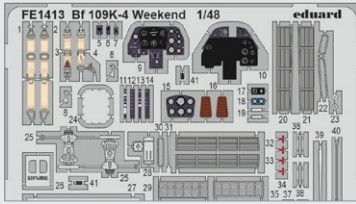

FE1410 Fulmar Mk.I seatbelts
STEEL 1/48 Trumpeter
(1 část)

DETAIL

FE1411 Hurricane Mk.IIc
1/48 Hobby Boss
(1 část)

DETAIL

FE1412 Hurricane Mk.IIc seatbelts
STEEL 1/48 Hobby Boss
(1 část)

DETAIL

FOTOLEPTY

ZOOM