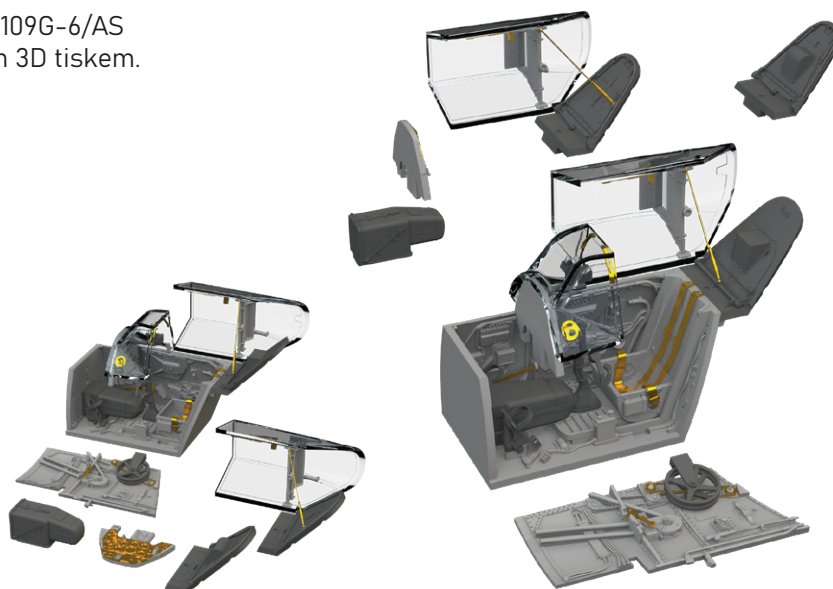

648951 FM-1 cockpit PRINT 1/48 Eduard

Brassinová sada - kokpit pro FM-1
v měřítku 1/48. Vyrobeno přímým 3D tiskem.
Doporučená stavebnice: Eduard

Sada obsahuje:

- 3D tisk: 13 součástí
- obtisk: ano
- lept: ano, barvený
- maska: ne

648952 FM-1 gun bays PRINT 1/48 Eduard

Brassinová sada - zbraňové šachty pro FM-1
v měřítku 1/48. Sada obsahuje šachty
pro obě poloviny křídla.
Vyrobeno přímým 3D tiskem.
Doporučená stavebnice: Eduard

Sada obsahuje:

- 3D tisk: 16 součástí
- obtisk: ne
- lept: ano
- maska: ne

648953 Bf 109G-6/AS cockpit PRINT 1/48 Eduard

Brassinová sada - kokpit pro Bf 109G-6/AS
v měřítku 1/48. Vyrobeno přímým 3D tiskem.
Doporučená stavebnice: Eduard

Sada obsahuje:

- 3D tisk: 18 součástí
- resin: 1 součástka
- obtisk: ano
- lept: ano, barvený
- maska: ne