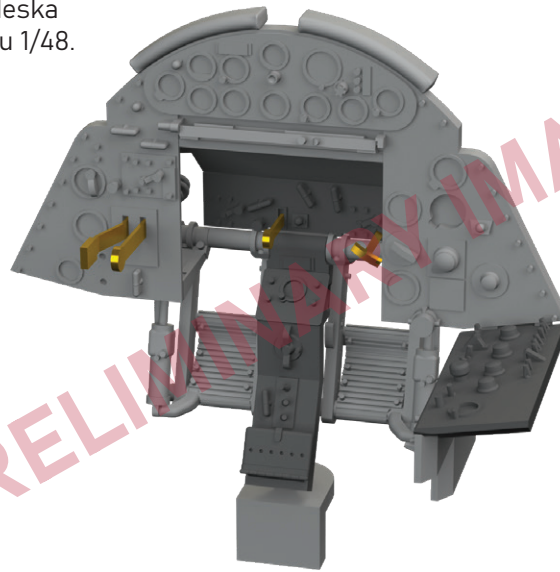

644244 TBF-1C LööK 1/48 Academy

LööK sada - Brassinová barvená přístrojová deska a STEEL pásy na sedačky pro TBF-1C v měřítku 1/48. Připraveno pro snadnou zástavbu do modelu. Doporučená stavebnice: Academy

Sada obsahuje:

- resin: 5 součástek
- 3D tisk: 1 součástka
- obtisk: ne
- lept: ano, barvený
- maska: ne