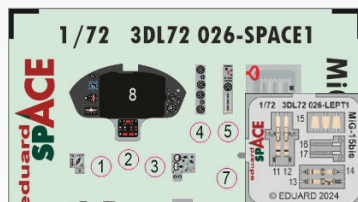

3DL72026 **MiG-15bis SPACE**
1/72 Eduard
(2 části)

DETAIL