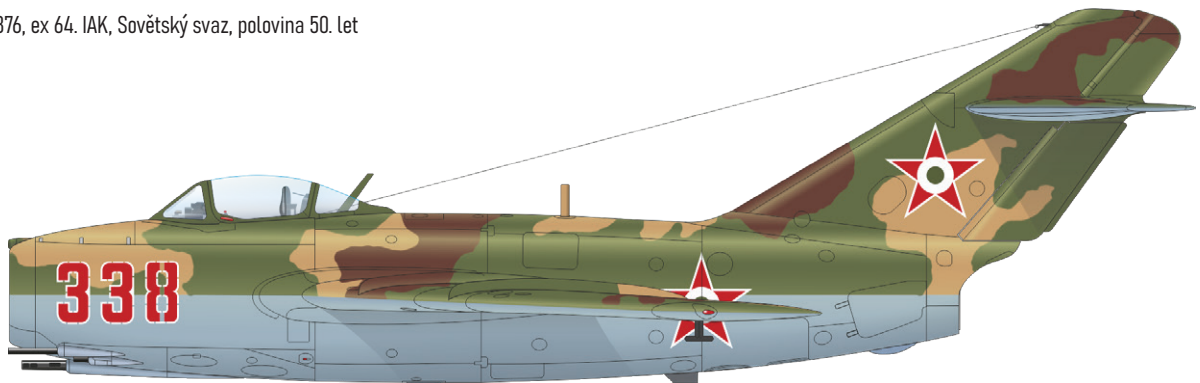

v. č. 0320138, 1. letka, 101. průzkumný pluk, Szolnok, Maďarsko, 1972