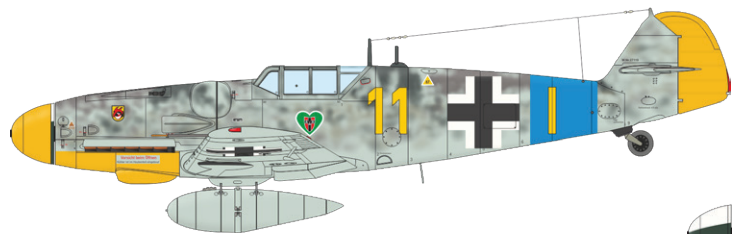

70150 U

+ jeden další marking

Stavebnice německého druhoválečného stíhacího letounu Bf 109K-4 v měřítku 1/48; edice Weekend.

ZÁKLADNÍ INFO:

NÁZEV: **Bf 109K-4**

KAT. Č.: 84197

MĚŘÍTKO: 1/48

EDICE: Weekend