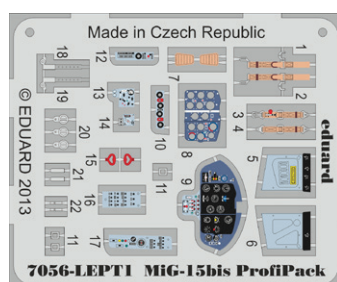

ČÁSTI STAVEBNICE