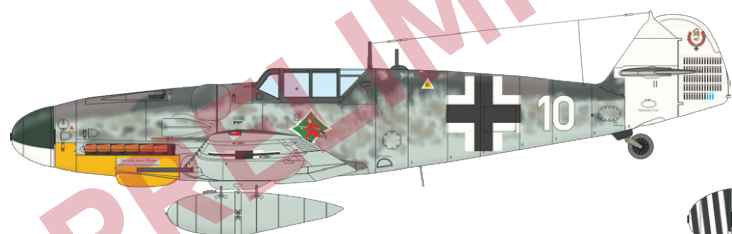

70150 U

+ jeden další marking

Stavebnice německého druhoválečného stíhacího letounu Bf 109K-4 v měřítku 1/48; edice Weekend.

ZÁKLADNÍ INFO:

NÁZEV: **Bf 109K-4**

KAT. Č.: 84197

MĚŘÍTKO: 1/48

EDICE: Weekend