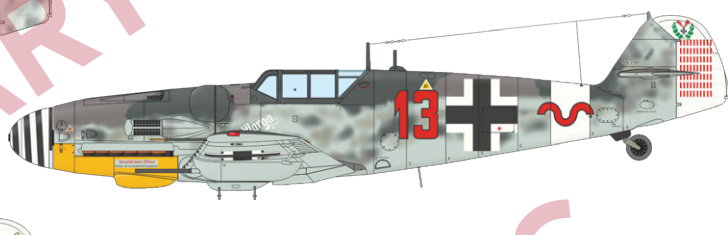

70150 U

+ jeden další marking

Stavebnice německého druhoválečného stíhacího letounu Bf 109K-4 v měřítku 1/48; edice Weekend.

ZÁKLADNÍ INFO:

NÁZEV: **Bf 109K-4**

KAT. Č.: 84197

MĚŘÍTKO: 1/48

EDICE: Weekend