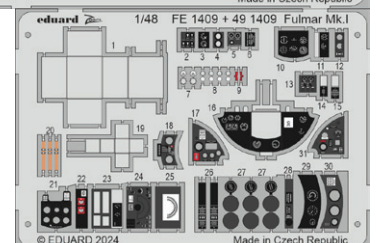

SPACE DECAL - bez náhledu

36514 T-72M
1/35 Trumpeter

32489 F-35 external pylons
1/32 Trumpeter

321016 F-35B
1/32 Trumpeter

481128 Hurricane Mk.IIc landing flaps
1/48 Hobby Boss

491409 Fulmar Mk.I
1/48 Trumpeter