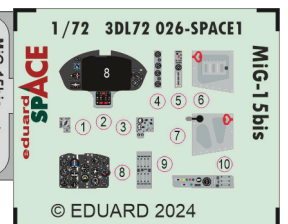

3DL48155 F-16C Block 25 SPACE
1/48 Tamiya

3DL72026 MiG-15bis SPACE
1/72 Eduard

644244 TBF-1C LööK 1/48 Academy

LööK sada - Brassinová barvená přístrojová deska a STEEL pásy na sedačky pro TBF-1C v měřítku 1/48. Připraveno pro snadnou zástavbu do modelu. Doporučená stavebnice: Academy