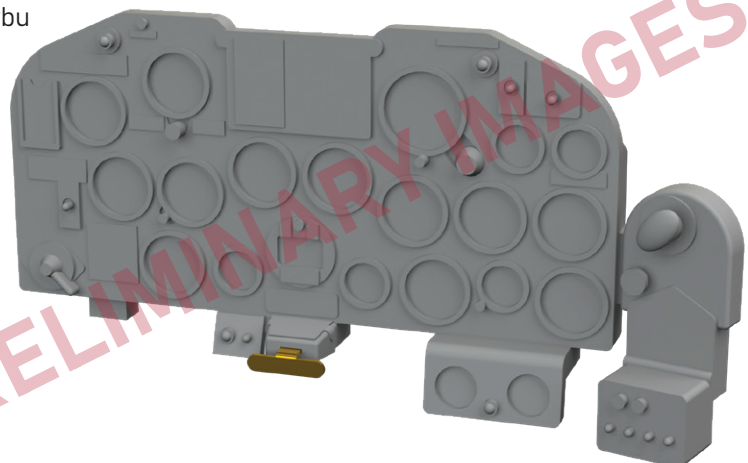

644246 P-47D-25 LööK 1/48 MINIART

LööK sada - Brassinová barvená přístrojová deska a STEEL pásy na sedačku pro P-47D-25 v měřítku 1/48. Připraveno pro snadnou zástavbu do modelu. Doporučená stavebnice: Miniart

Sada obsahuje:

- resin: 2 součástky
- obtisk: ne
- lept: ano, barvený
- maska: ne