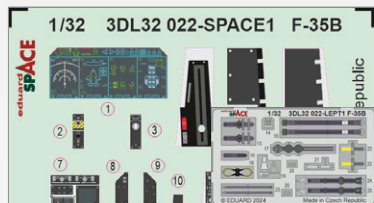

SPACE

3DL32022 **F-35B SPACE**
1/32 Trumpeter
(2 části)

DETAIL