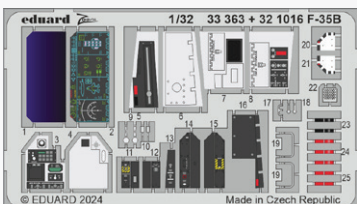

491411 Hurricane Mk.IIc
1/48 Hobby Boss
(2 části)

DETAIL

73816 MiG-29 9-19 SMT
1/72 Great Wall Hobby
(1 část)

DETAIL

PHOTO-ETCHED SETS

ZOOM

33363 F-35B
1/32 Trumpeter
(1 část)

DETAIL