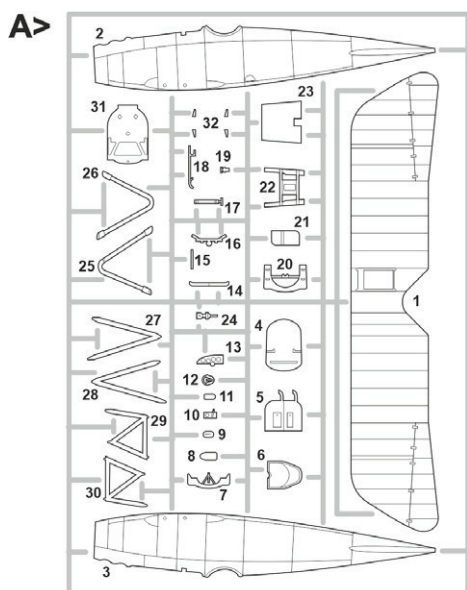

ČÁSTI STAVEBNICE