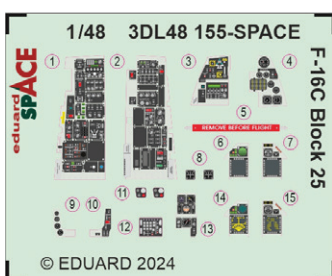

3DL48155 F-16C Block 25 SPACE
1/48 Tamiya

3DL72026 MiG-15bis SPACE
1/72 Eduard

644244 TBF-1C LööK 1/48 Academy

LööK sada - Brassinová barvená přístrojová deska a STEEL pásy na sedačky pro TBF-1C v měřítku 1/48. Připraveno pro snadnou zástavbu do modelu. Doporučená stavebnice: Academy