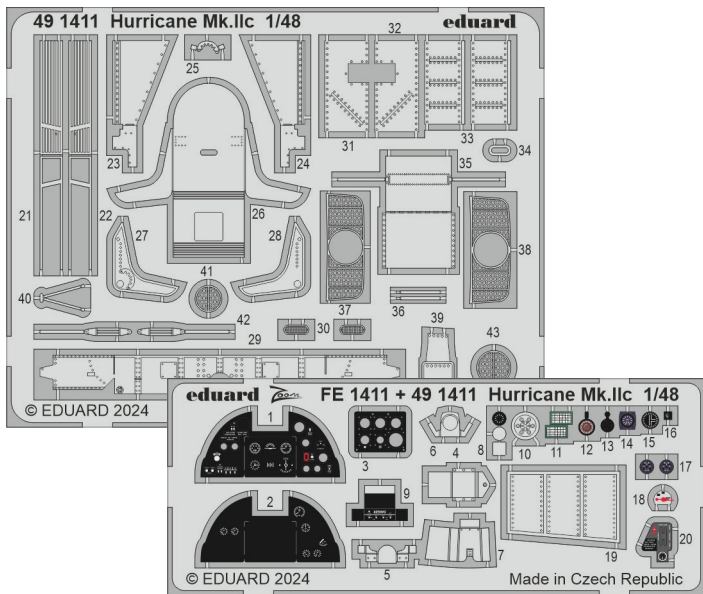

33363 F-35B
1/32 Trumpeter