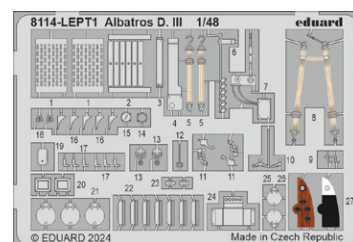

ČÁSTI STAVEBNICE