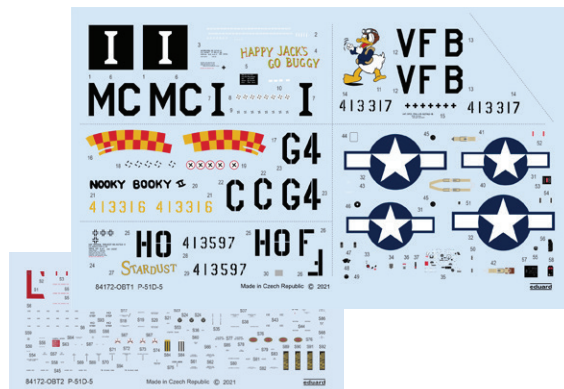

ČÁSTI STAVEBNICE