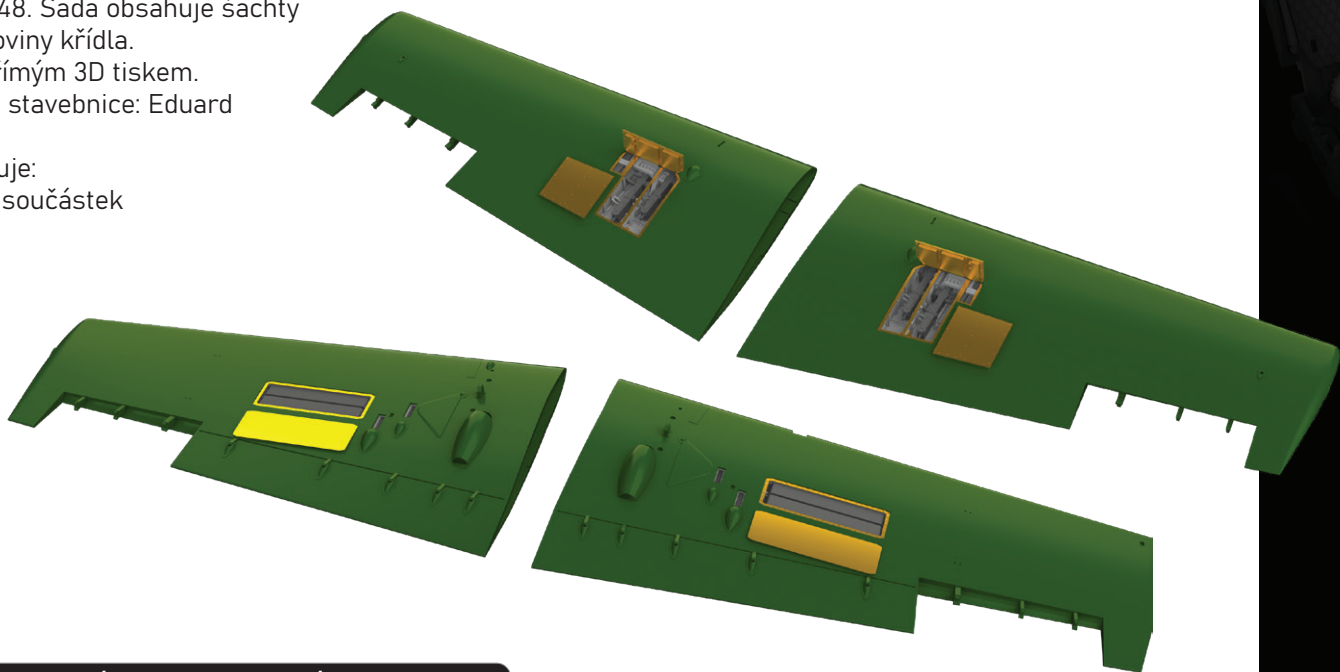

Sada obsahuje:

- 3D tisk: 16 součástí
- obtisk: ne
- lept: ano
- maska: ne

648953 Bf 109G-6/AS cockpit PRINT 1/48 Eduard

Brassinová sada - kokpit pro Bf 109G-6/AS
v měřítku 1/48. Vyrobeno přímým 3D tiskem.
Doporučená stavebnice: Eduard