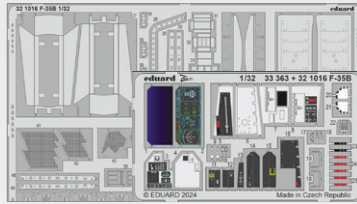

321016 F-35B
1/32 Trumpeter
(2 části)

DETAIL