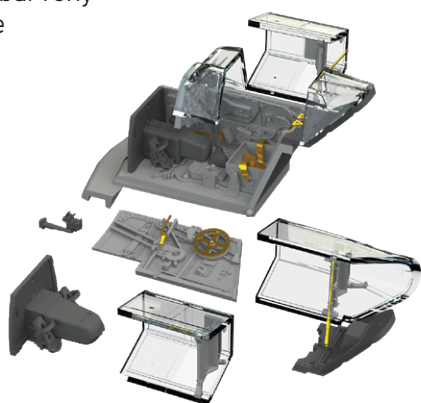

672347 Bf 109G-5/G-6 cockpit PRINT 1/72 Eduard

Brassinová sada - kokpit pro Bf 109G-5 nebo Bf 109G-6 v měřítku 1/72. Vyrobeno přímým 3D tiskem. Doporučená stavebnice: Eduard

Sada obsahuje:

- 3D tisk: 14 součástek
- obtisk: ano
- lept: ano, barvený
- maska: ne