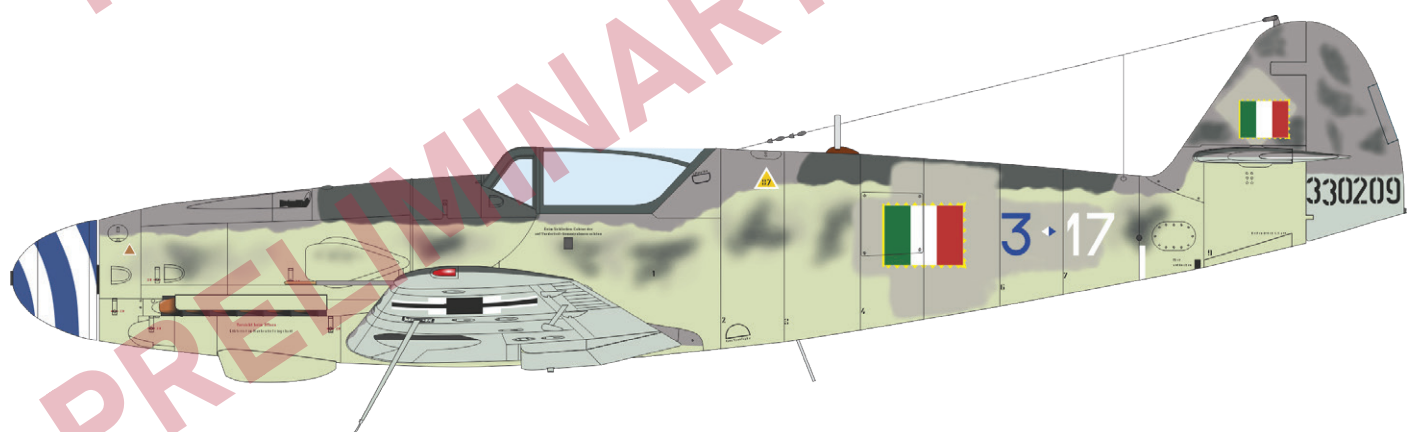

ČÁSTI STAVEBNICE

AK

BK

CK

DK

EK

Stavebnice německého prvoválečného stíhacího letounu Albatros D.III v měřítku 1/48; edice ProfiPACK.

ZÁKLADNÍ INFO: