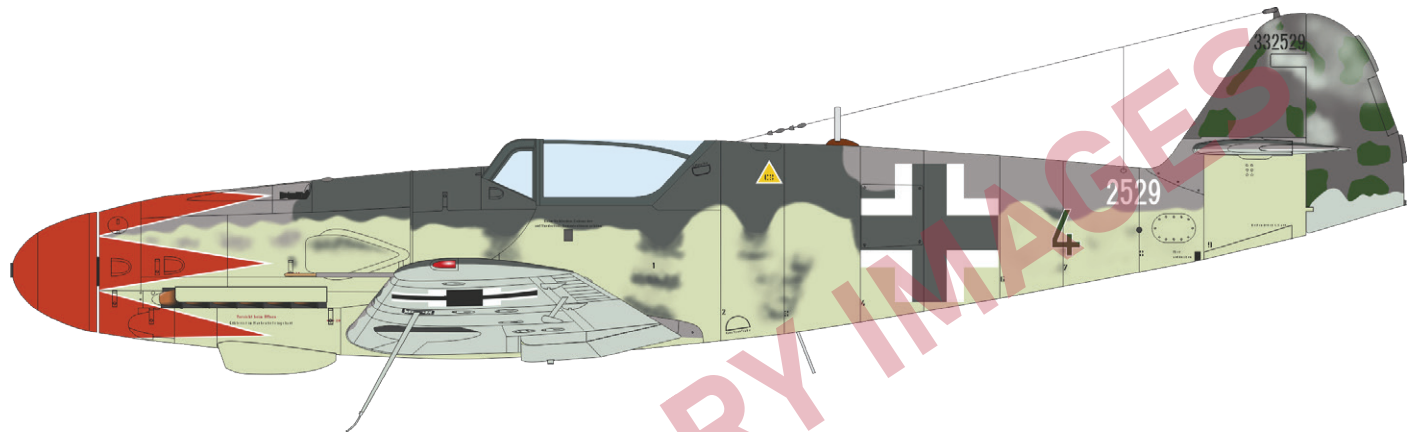

ČÁSTI STAVEBNICE

AK

BK

CK

DK

EK

Stavebnice německého prvoválečného stíhacího letounu Albatros D.III v měřítku 1/48; edice ProfiPACK.

ZÁKLADNÍ INFO: