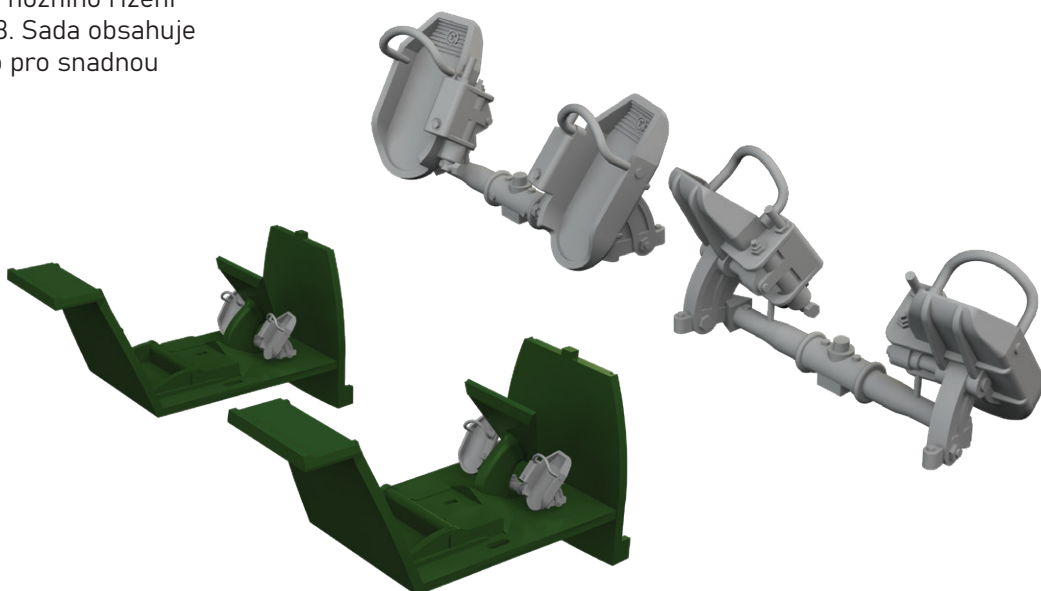

648873 Bf 109E rudder pedals early 1/48

Brassinová sada - pedály nožního řízení pro Bf 109E v měřítku 1/48. Sada obsahuje 2 páry pedálů. Připraveno pro snadnou zástavbu do modelu.

Sada obsahuje:

- 3D tisk: 4 součástky
- obtisk: ne
- lept: ne
- maska: ne