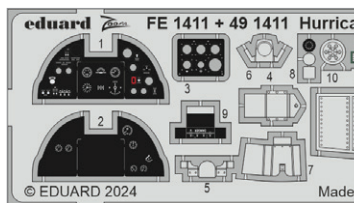

FE1411 Hurricane Mk.IIc
1/48 Hobby Boss
(1 část)

DETAIL