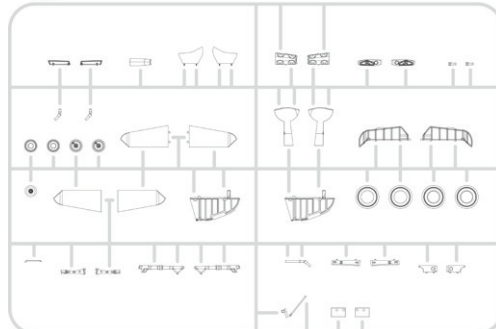

ČÁSTI STAVEBNICE

AK

BK

CK

DK

EK

Stavebnice německého prvoválečného stíhacího letounu Albatros D.III v měřítku 1/48; edice ProfiPACK.

ZÁKLADNÍ INFO: