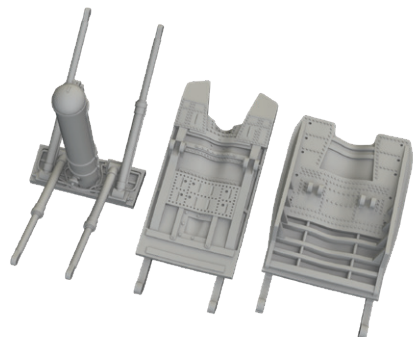

672337 MiG-29 airbrakes PRINT 1/72 Great Wall Hobby

Brassinová sada - brzdící štíty pro MiG-29 v měřítku 1/72. Vyrobeno přímým 3D tiskem. Doporučená stavebnice: Great Wall Hobby

Sada obsahuje:

- 3D tisk: 3 součástky
- obtisk: ne
- lept: ne
- maska: ne