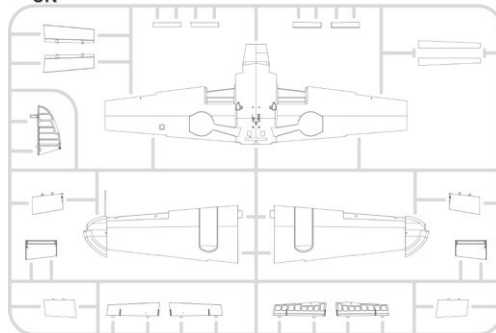

ČÁSTI STAVEBNICE

AK

BK

CK

DK

EK

Stavebnice německého prvoválečného stíhacího letounu Albatros D.III v měřítku 1/48; edice ProfiPACK.

ZÁKLADNÍ INFO: