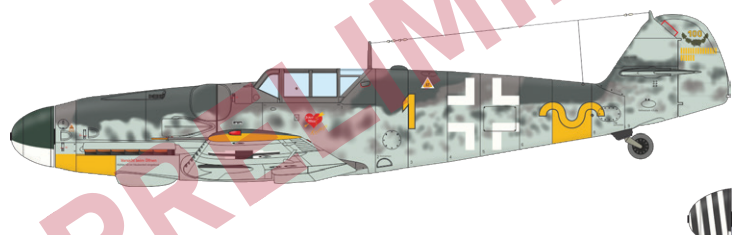

70150 U

+ jeden další marking

Stavebnice německého druhoválečného stíhacího letounu Bf 109K-4 v měřítku 1/48; edice Weekend.

ZÁKLADNÍ INFO:

NÁZEV: **Bf 109K-4**

KAT. Č.: 84197

MĚŘÍTKO: 1/48

EDICE: Weekend