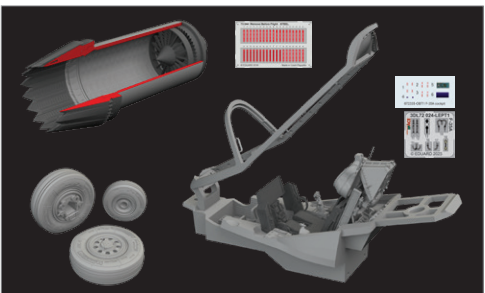

LööKplus

644242 FM-1 **LööKplus**
1/48 Eduard

DETAIL

BIGSIN

SIN648118 Bf 109K-4 **ESSENTIAL**
1/48 Eduard

DETAIL

BIGSIN

SIN67222 F-35A
1/72 Tamiya