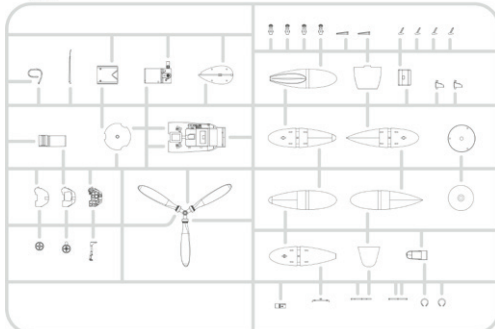

ČÁSTI STAVEBNICE

AK

BK

CK

DK

EK

Stavebnice německého prvoválečného stíhacího letounu Albatros D.III v měřítku 1/48; edice ProfiPACK.

ZÁKLADNÍ INFO: