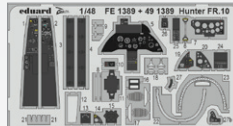

BIG49392 Hunter FR.10
1/48 Airfix

DETAIL