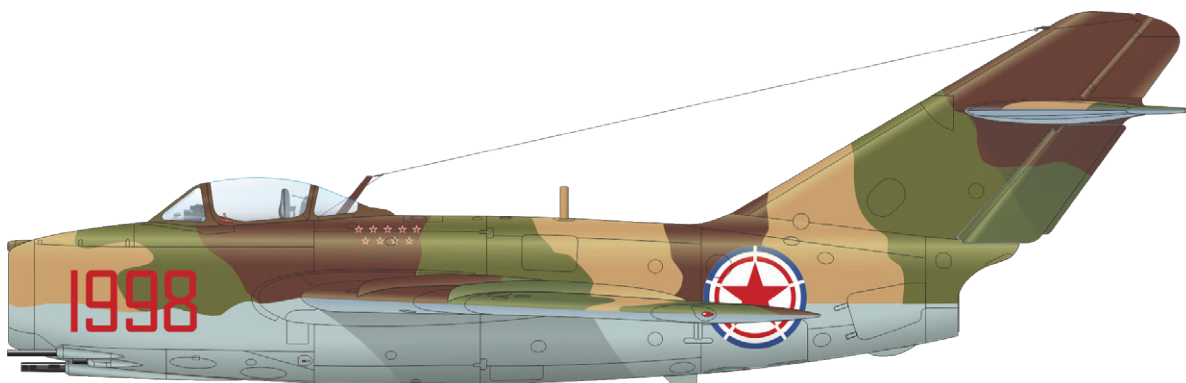

Maj. Michajl Ivanovič Michin, 518. IAP, Severní Korea, květen 1953