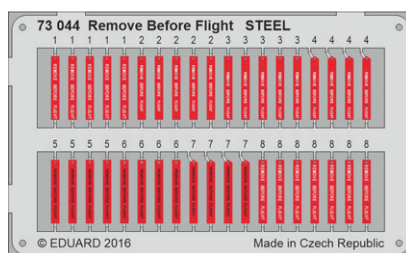

SIN67222 F-35A 1/72 Tamiya

Soubor 4 sad pro F-35A v měřítku 1/72.
Doporučená stavebnice: Tamiya

- kokpit
- kola podvozku
- výtoková tryska motoru
- výstražné pásy Remove Before Flight OCEL

Všechny sady v tomto souboru jsou dostupné samostatně, ovšem jejich spojení v edici BIG SIN znamená slevu až 30 %.

672335-OBT1 F-35A cockpit