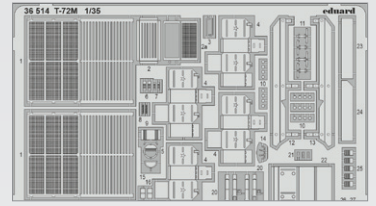

36514 T-72M
1/35 Trumpeter
(1 část)

DETAIL