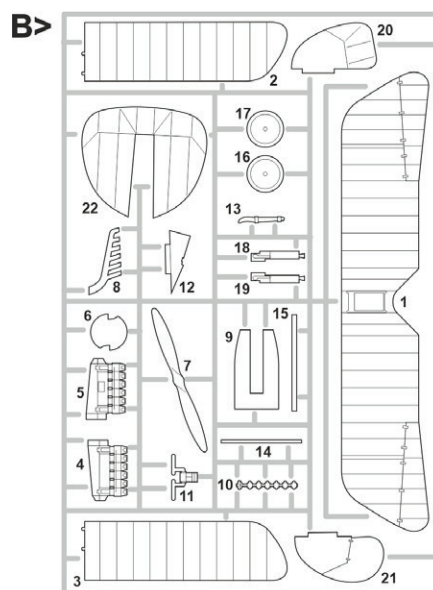

ČÁSTI STAVEBNICE