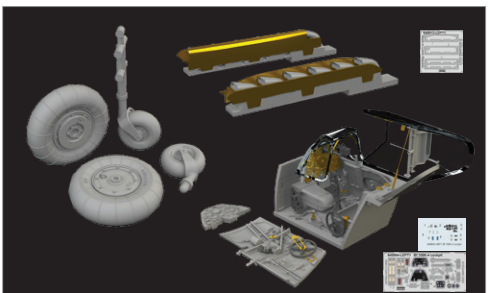

BIGSIN

SIN648118 Bf 109K-4 **ESSENTIAL**
1/48 Eduard

DETAIL