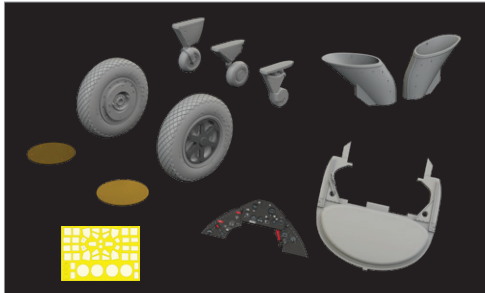

LööKplus

644242 FM-1 **LööKplus**
1/48 Eduard

DETAIL