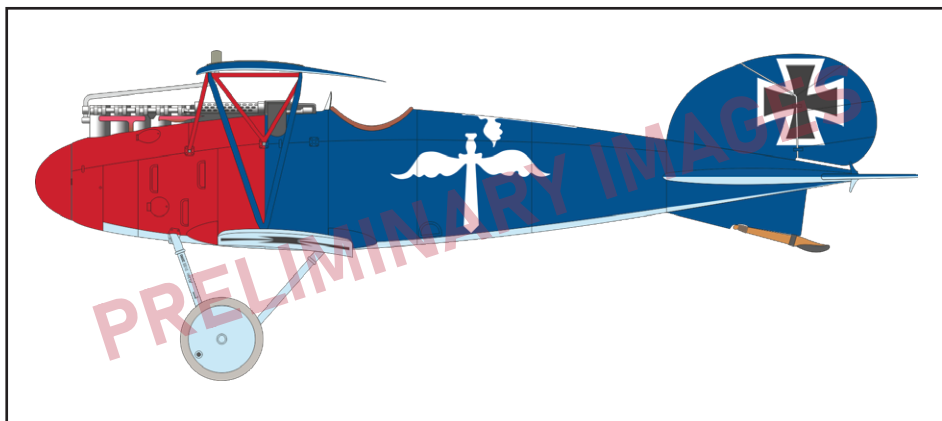

Stavebnice německého prvoválečného stíhacího letounu Albatros D.III v měřítku 1/48; edice ProfiPACK.

ZÁKLADNÍ INFO:

NÁZEV: **Albatros D.III**

KAT. Č.: 8114

MĚŘÍTKO: 1/48

EDICE: ProfiPACK

OBSAH:

RÁMEČKY: Eduard

FOTOLEPTY: Ano, barvené

KRYCÍ MASKA: Ano

MARKINGY: 6

BRASSIN: Ne