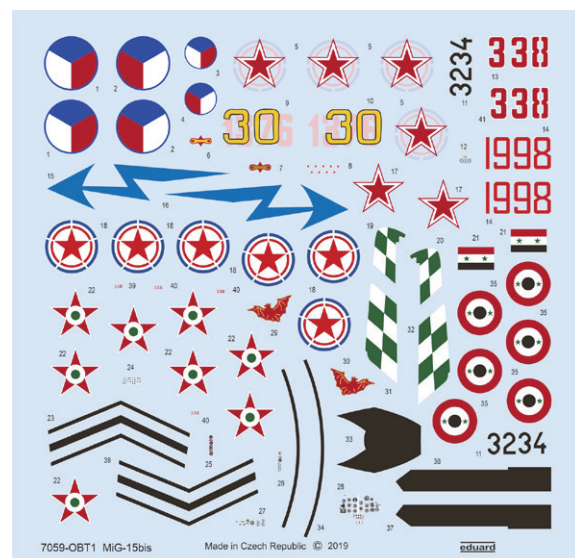

Stavebnice sovětského reaktivního stíhacího letounu MiG-15bis v měřítku 1/48; edice ProfiPACK.

Reedice

ZÁKLADNÍ INFO:

NÁZEV: **MiG-15bis Reedice**

KAT. Č.: 7059

MĚŘÍTKO: 1/72

EDICE: ProfiPACK

OBSAH:

RÁMEČKY: Eduard

FOTOLEPTY: Ano, barvené

KRYCÍ MASKA: Ano

MARKINGY: 5

BRASSIN: Ne

PŘÍBUZNÉ PRODUKTY:

- 72574 MiG-15 landing flaps (fotolept)
- 672007 MiG-15 wheels (Brassin)
- 672008 MiG-15 ejection seat (Brassin)
- 672020 MiG-15bis airbrakes (Brassin)
- 672024 MiG-15bis cockpit (Brassin)
- 3DL72026 MiG-15bis SPACE (3D obtisk)

ČÁSTI STAVEBNICE