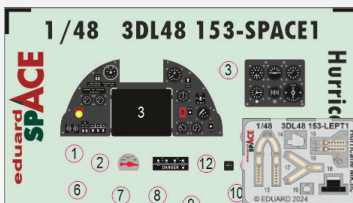

SPACE

3DL32022 **F-35B SPACE**
1/32 Trumpeter
(2 části)

DETAIL

3DL48152 **Fulmar Mk.I SPACE**
1/48 Trumpeter
(2 části)

3DL48153 **Hurricane Mk.IIc SPACE**
1/48 Hobby Boss
(2 části)

DETAIL

3DL48154 **P-47D-25 SPACE**
1/48 MINIART
(2 části)