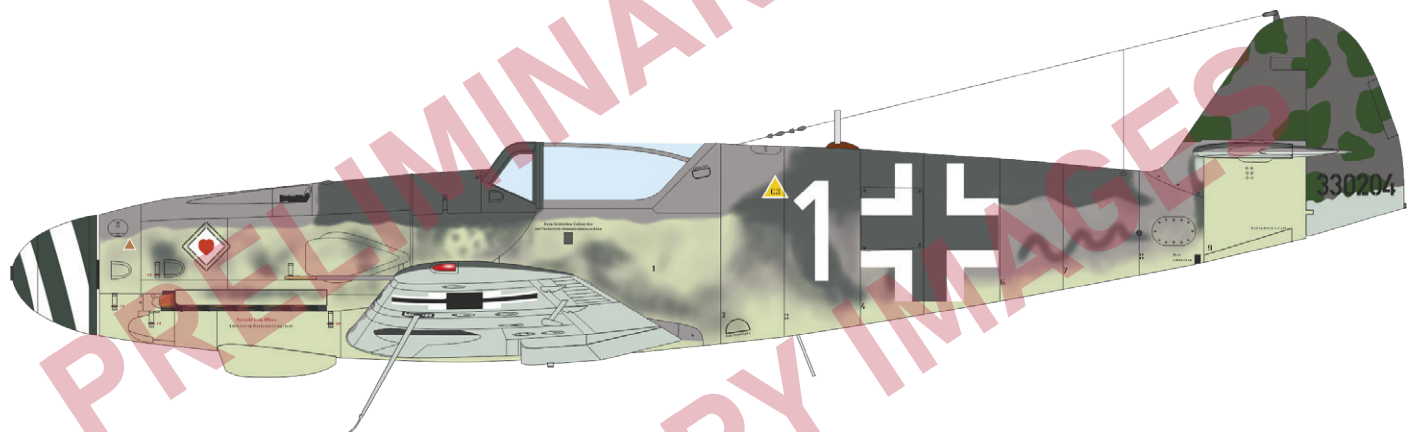

ČÁSTI STAVEBNICE

AK

BK

CK

DK

EK

Stavebnice německého prvoválečného stíhacího letounu Albatros D.III v měřítku 1/48; edice ProfiPACK.

ZÁKLADNÍ INFO: