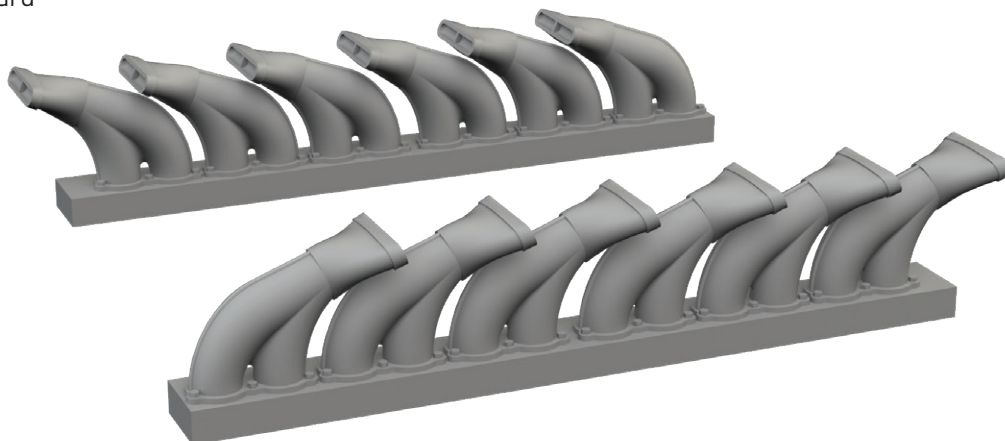

648958 P-39 exhaust stacks fishtail PRINT 1/48 Eduard

Brassinová sada - výfuky pro P-39 v měřítku 1/48. Vyrobeno přímým 3D tiskem. Připraveno pro snadnou zástavbu do modelu. Doporučená stavebnice: Eduard

Sada obsahuje:

- 3D tisk: 2 součástky
- obtisk: ne
- lept: ne
- maska: ne