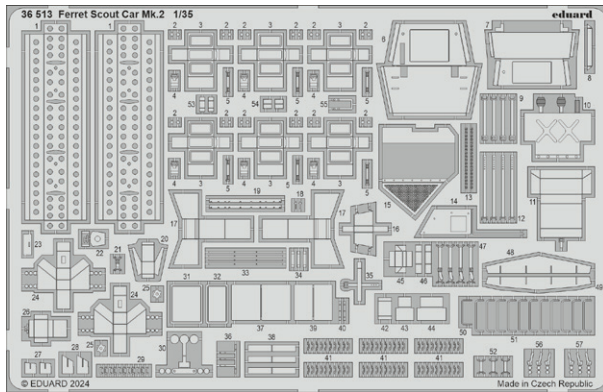

SPACE DECAL - bez náhledu