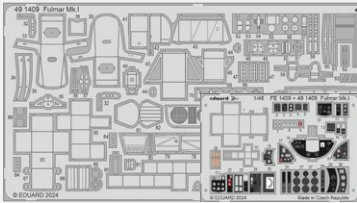

DETAIL

321016 F-35B
1/32 Trumpeter
(2 části)

DETAIL

481128 Hurricane Mk.IIc landing flaps
1/48 Hobby Boss
(1 část)

DETAIL

491407 P-47D-25
1/48 MINIART
(2 části)

491409 Fulmar Mk.I
1/48 Trumpeter
(2 části)

DETAIL