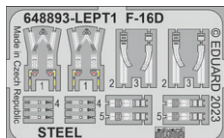

Sada obsahuje:

- 3D tisk: 4 součástky
- obtisk: ne
- lept: ano
- maska: ne

644238 F-16D Block 40 LööKplus 1/48 Kinetic

Soubor 3 sad pro F-16D Block 40 v měřítku 1/48.
Doporučená stavebnice: Kinetic

- sada LööK (barvená Brassin palubní deska + Steelbelts)
- TFace maska pro barvení
- vystřelovací sedačky