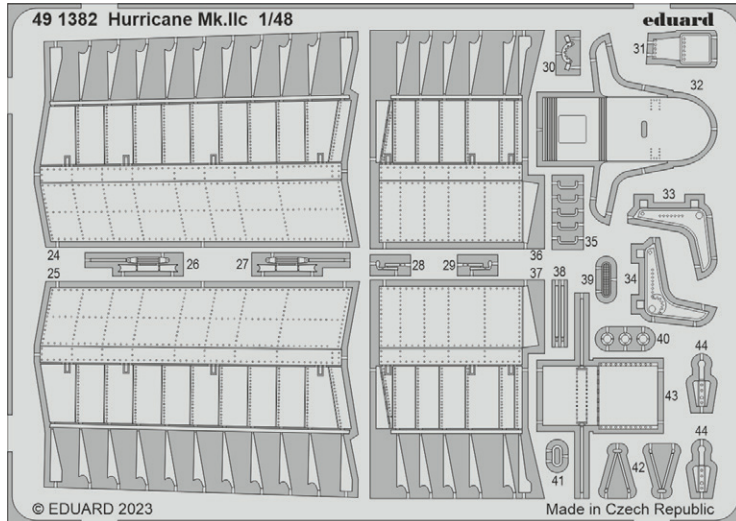

BIG49390 Hurricane Mk.IIc 1/48 Arma Hobby

- 491382 Hurricane Mk.IIc 1/48
- FE1383 Hurricane Mk.IIc seatbelts STEEL 1/48
- EX980 Hurricane Mk.IIc TFace 1/48