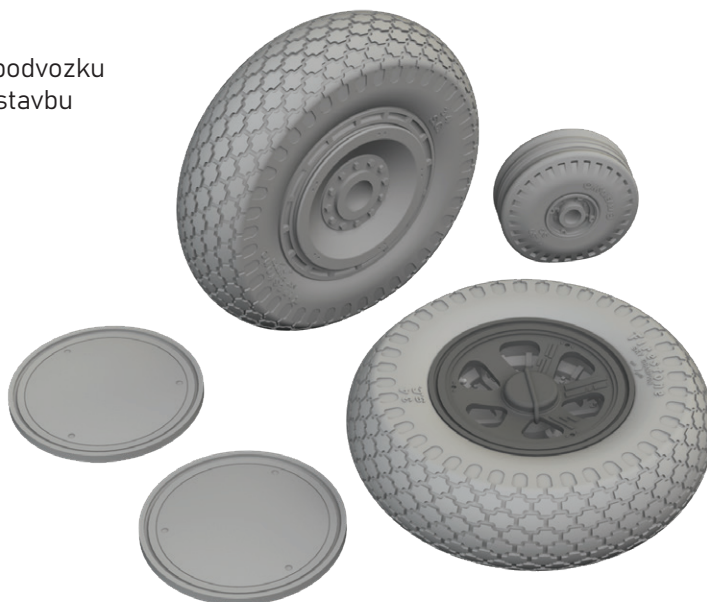

648960 FM-2 engine PRINT 1/48 Eduard

Brassinová sada - motor pro FM-2
v měřítku 1/48. Vyrobeno přímým 3D tiskem.
Doporučená stavebnice: Eduard

Sada obsahuje:

- 3D tisk: 17 součástek
- obtisk: ne
- lept: ano
- maska: ne

648961 Bf 109K-4 radio compartment PRINT 1/48 Eduard

Brassinová sada - prostor s radiostanicí pro
Bf 109K-4 v měřítku 1/48. Vyrobeno přímým
3D tiskem. Doporučená stavebnice: Eduard

Sada obsahuje:

- 3D tisk: 7 součástek
- obtisk: ne
- lept: ano
- maska: ne

648962 P-47D wheels cross tread 1/48 MINIART

Brassinová sada - kola podvozku pro P-47D
v měřítku 1/48. Sada obsahuje kola hlavního podvozku
a ostruhové kolo. Připraveno pro snadnou zástavbu
do modelu. Doporučená stavebnice: Miniart

Sada obsahuje:

- resin: 3 součástky
- 3D tisk: 4 součástky
- obtisk: ne
- lept: ano
- maska: ano