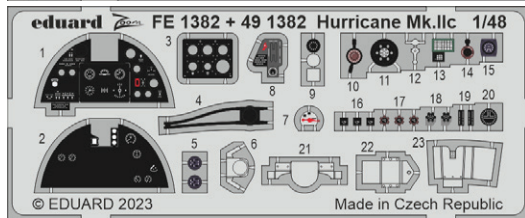

BIG49390 Hurricane Mk.IIc 1/48 Arma Hobby

- 491382 Hurricane Mk.IIc 1/48
- FE1383 Hurricane Mk.IIc seatbelts STEEL 1/48
- EX980 Hurricane Mk.IIc TFace 1/48