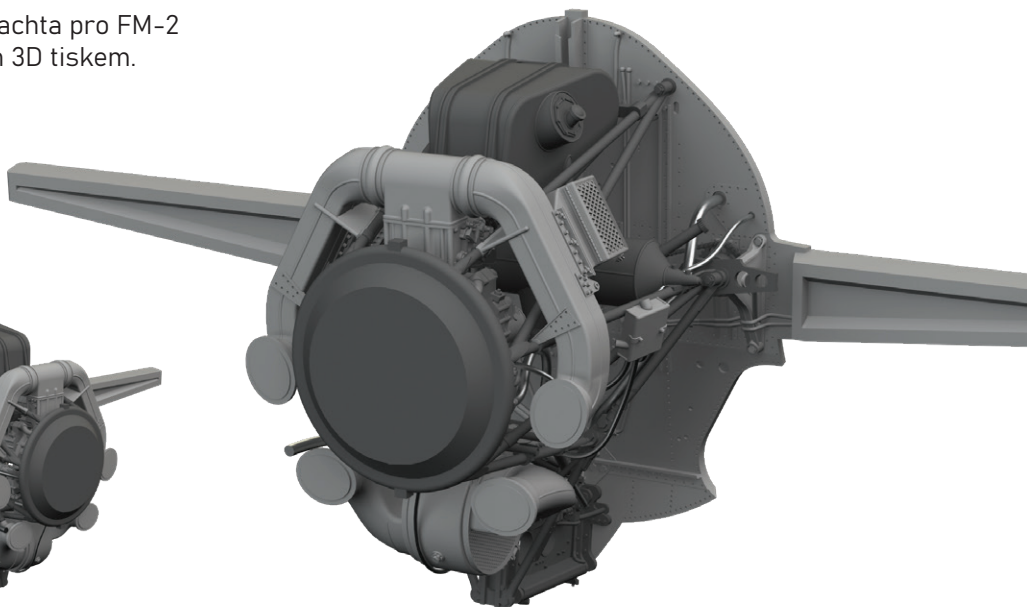

648956 FM-2 wheel bay PRINT 1/48 Eduard

Brassinová sada - podvozková šachta pro FM-2
v měřítku 1/48. Vyrobeno přímým 3D tiskem.
Doporučená stavebnice: Eduard

1. Sada obsahuje:
2. 3D tisk: 14 součástek
   - obtisk: ne
   - lept: ne
   - maska: ne