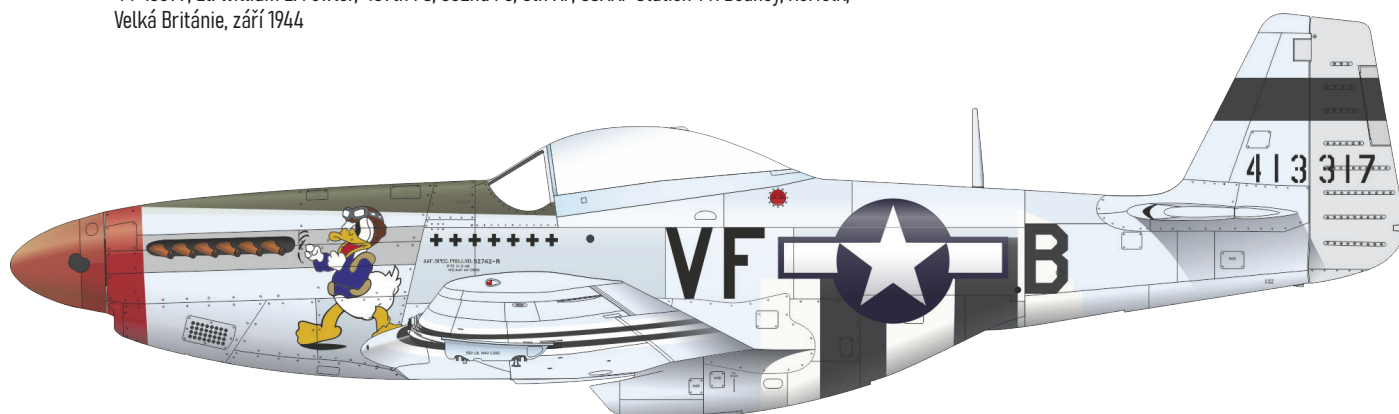

44-13316, Leonard K. Carson, 362nd FS, 357th FG, 8th AF, USAAF Station 373 Leiston, Suffolk, Velká Británie, červen 1944