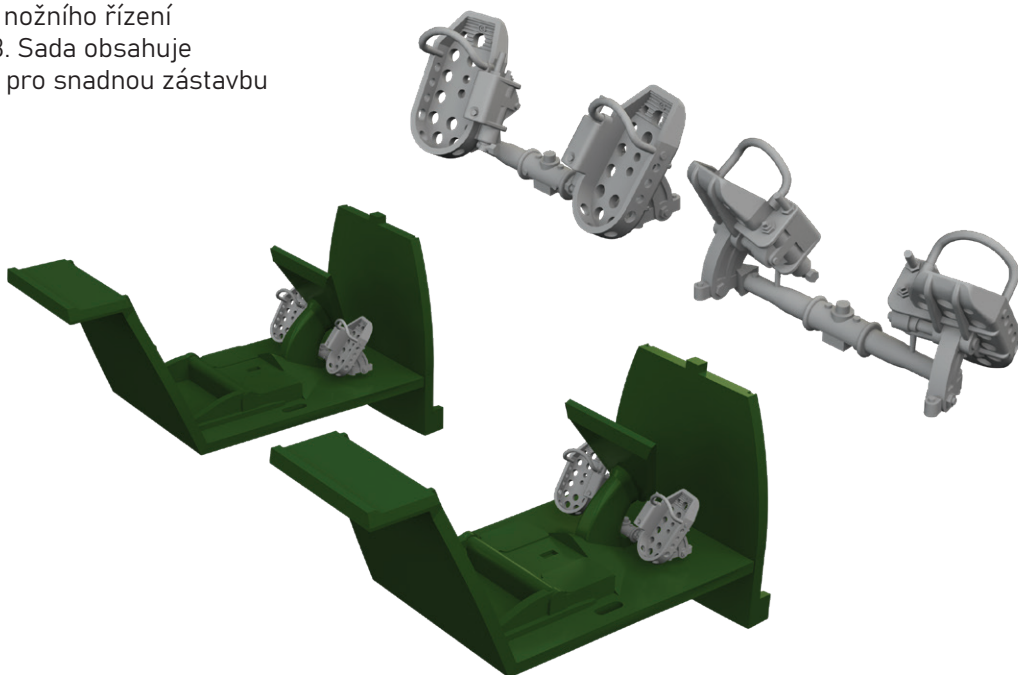

648874 Bf 109E rudder pedals late 1/48

Brassinová sada - pedály nožního řízení pro Bf 109E v měřítku 1/48. Sada obsahuje 2 páry pedálů. Připraveno pro snadnou zástavbu do modelu.

Sada obsahuje:

- 3D tisk: 4 součástky
- obtisk: ne
- lept: ne
- maska: ne

648939 Bf 109K-4 gun barrels PRINT 1/48 Eduard

Brassinová sada - hlavně zbraní pro Bf 109K-4 v měřítku 1/48. Připraveno pro snadnou zástavbu do modelu. Vyrobeno přímým 3D tiskem. Doporučená stavebnice: Eduard

Sada obsahuje:

- 3D tisk: 2 součástky
- obtisk: ne
- lept: ne
- maska: ne