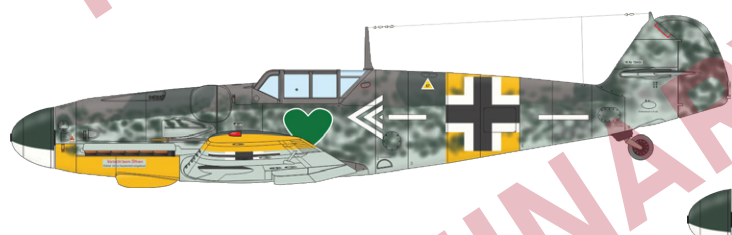

70150 U

+ jeden další marking

Stavebnice německého druhoválečného stíhacího letounu Bf 109K-4 v měřítku 1/48; edice Weekend.

ZÁKLADNÍ INFO:

NÁZEV: **Bf 109K-4**

KAT. Č.: 84197

MĚŘÍTKO: 1/48

EDICE: Weekend