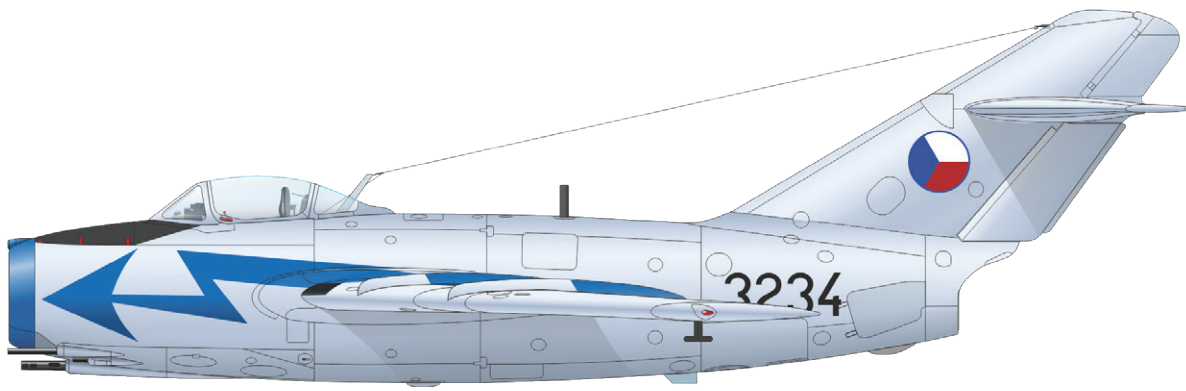

v.č. 613234, kpt. Oldřich Paldus, 15. slp, letiště Cottbus, Německá demokratická republika, 30. srpna až 1. září 1957