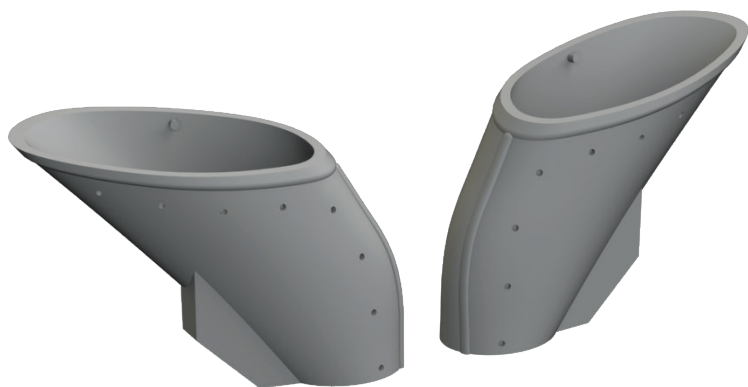

644242 FM-1 LööKplus 1/48 Eduard

Soubor 4 sad pro FM-1 v měřítku 1/48.
Doporučená stavebnice: Eduard

- sada LööK (barvená Brassin palubní deska + Steelbelts)
- TFace maska pro barvení
- výfuky
- kola podvozku

LööK+