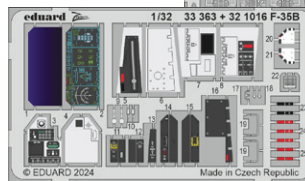

SPACE DECAL - bez náhledu

36514 T-72M
1/35 Trumpeter

32489 F-35 external pylons
1/32 Trumpeter

321016 F-35B
1/32 Trumpeter

481128 Hurricane Mk.IIc landing flaps
1/48 Hobby Boss

491409 Fulmar Mk.I
1/48 Trumpeter