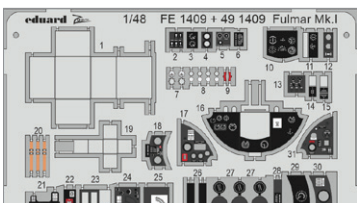

33364 F-35B seatbelts STEEL
1/32 Trumpeter
(1 část)

DETAIL

FE1407 P-47D-25
1/48 MINIART
(1 část)

DETAIL

FE1408 P-47D-25 seatbelts STEEL
1/48 MINIART
(1 část)

FE1409 Fulmar Mk.I
1/48 Trumpeter
(1 část)

DETAIL