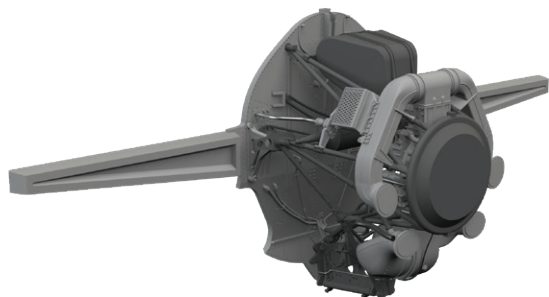

648956 FM-2 wheel bay PRINT 1/48 Eduard

Brassinová sada - podvozková šachta pro FM-2
v měřítku 1/48. Vyrobeno přímým 3D tiskem.
Doporučená stavebnice: Eduard

1. Sada obsahuje:
2. 3D tisk: 14 součástek
   - obtisk: ne
   - lept: ne
   - maska: ne