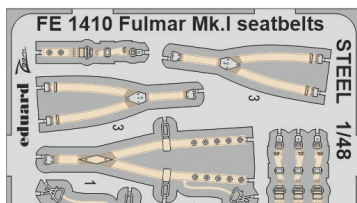

33364 F-35B seatbelts STEEL
1/32 Trumpeter
(1 část)

DETAIL

FE1407 P-47D-25
1/48 MINIART
(1 část)

DETAIL

FE1408 P-47D-25 seatbelts STEEL
1/48 MINIART
(1 část)

FE1409 Fulmar Mk.I
1/48 Trumpeter
(1 část)

DETAIL