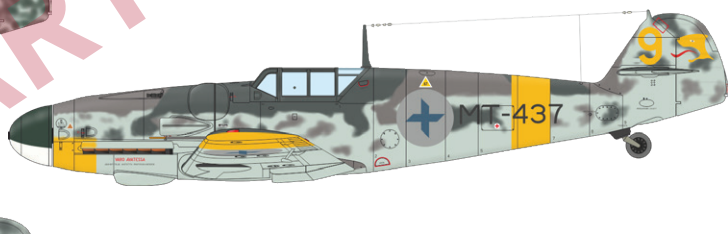

70150 U

+ jeden další marking

Stavebnice německého druhoválečného stíhacího letounu Bf 109K-4 v měřítku 1/48; edice Weekend.

ZÁKLADNÍ INFO:

NÁZEV: **Bf 109K-4**

KAT. Č.: 84197

MĚŘÍTKO: 1/48

EDICE: Weekend