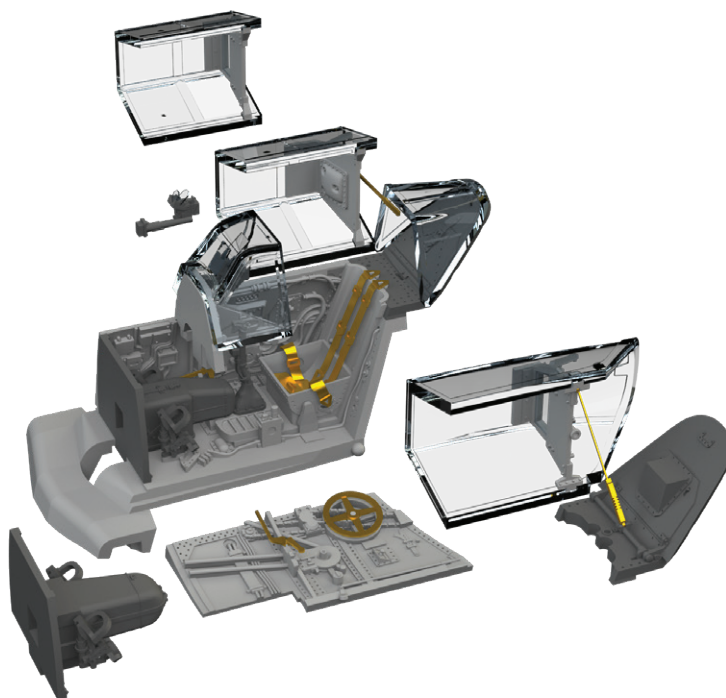

672347 Bf 109G-5/G-6 cockpit PRINT 1/72 Eduard

Brassinová sada - kokpit pro Bf 109G-5 nebo Bf 109G-6 v měřítku 1/72. Vyrobeno přímým 3D tiskem. Doporučená stavebnice: Eduard

Sada obsahuje:

- 3D tisk: 14 součástek
- obtisk: ano
- lept: ano, barvený
- maska: ne