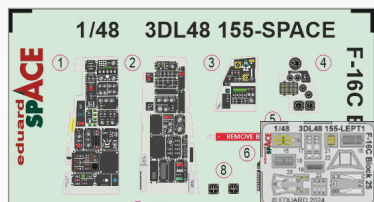

SPACE

3DL32022 **F-35B SPACE**
1/32 Trumpeter
(2 části)

DETAIL

3DL48152 **Fulmar Mk.I SPACE**
1/48 Trumpeter
(2 části)

3DL48153 **Hurricane Mk.IIc SPACE**
1/48 Hobby Boss
(2 části)

DETAIL

3DL48154 **P-47D-25 SPACE**
1/48 MINIART
(2 části)