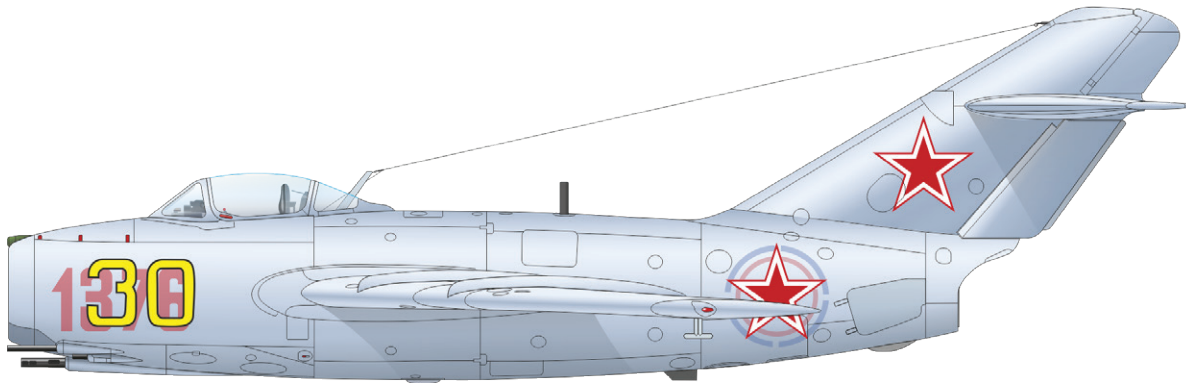

ČÁSTI STAVEBNICE

v.č. 613234, kpt. Oldřich Paldus, 15. slp, letiště Cottbus, Německá demokratická republika, 30. srpna až 1. září 1957

MiG-15bis, 20. squadrona, Egypt, konec padesátých let / začátek šedesátých let