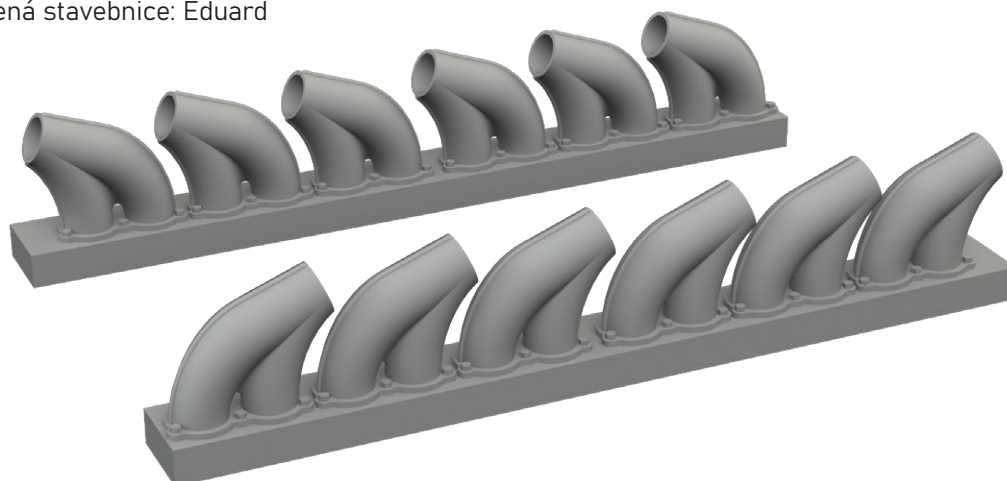

648959 P-39 exhaust stacks rounded PRINT 1/48 Eduard

Brassinová sada - výfuky pro P-39 v měřítku 1/48. Vyrobeno přímým 3D tiskem. Připraveno pro snadnou zástavbu do modelu. Doporučená stavebnice: Eduard

Sada obsahuje:

- 3D tisk: 2 součástky
- obtisk: ne
- lept: ne
- maska: ne