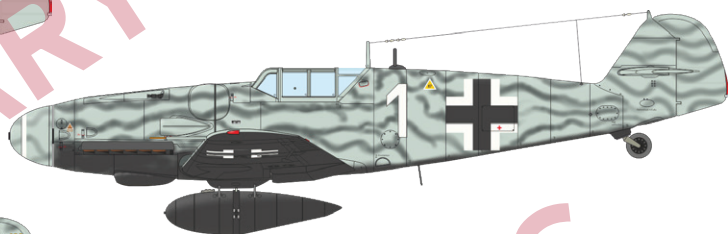

70150 U

+ jeden další marking

Stavebnice německého druhoválečného stíhacího letounu Bf 109K-4 v měřítku 1/48; edice Weekend.

ZÁKLADNÍ INFO:

NÁZEV: **Bf 109K-4**

KAT. Č.: 84197

MĚŘÍTKO: 1/48

EDICE: Weekend