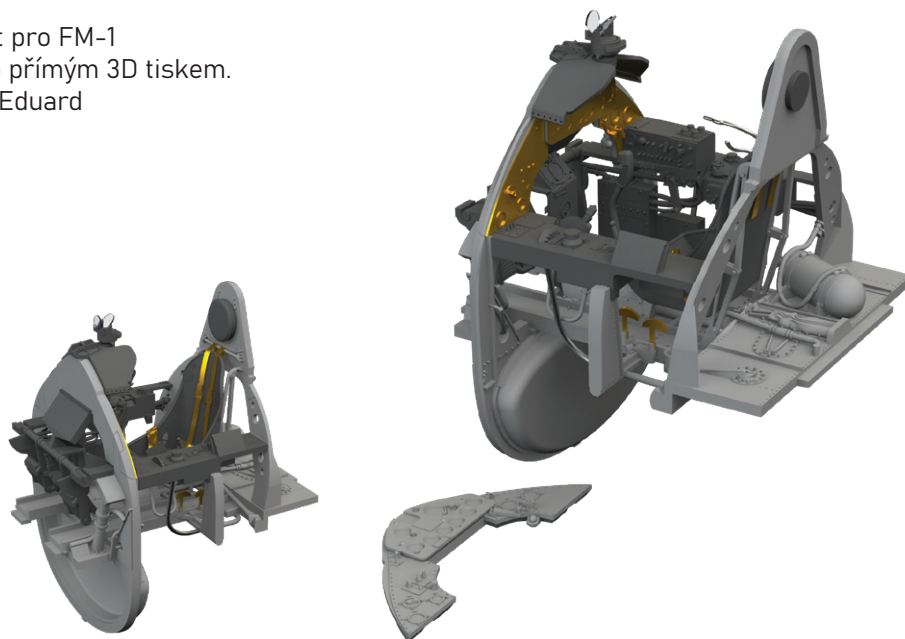

648951 FM-1 cockpit PRINT 1/48 Eduard

Brassinová sada - kokpit pro FM-1
v měřítku 1/48. Vyrobeno přímým 3D tiskem.
Doporučená stavebnice: Eduard

Sada obsahuje:

- 3D tisk: 13 součástí
- obtisk: ano
- lept: ano, barvený
- maska: ne