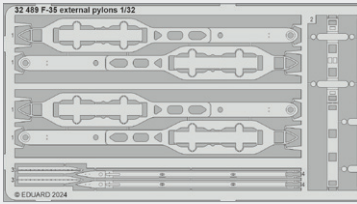

DETAIL

53303 USS Iowa BB-61 part 2
1/350 Hobby Boss
(1 část)

36513 Ferret Scout Car Mk.2
1/35 Airfix
(2 části)

DETAIL

36514 T-72M
1/35 Trumpeter
(1 část)

DETAIL

32489 F-35 external pylons
1/32 Trumpeter
(1 část)