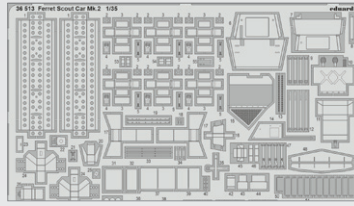

36513 Ferret Scout Car Mk.2
1/35 Airfix
(2 části)

DETAIL