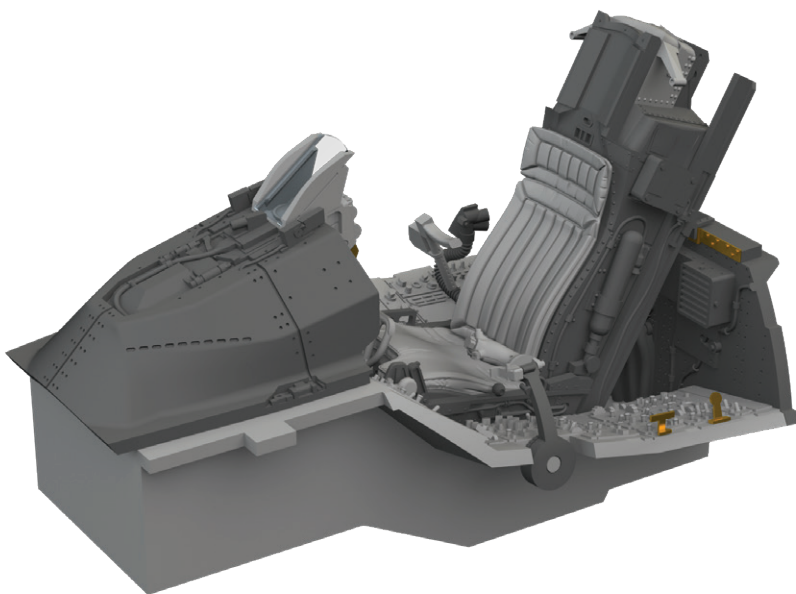

648955 F-16A MLU cockpit PRINT 1/48 Kinetic

Brassinová sada - kokpit pro F-16A MLU
v měřítku 1/48. Vyrobeno přímým 3D tiskem.
Doporučená stavebnice: Kinetic

1. Sada obsahuje:
2. 3D tisk: 15 součástek
   - obtisk: ano
   - lept: ano, barvený
   - maska: ne