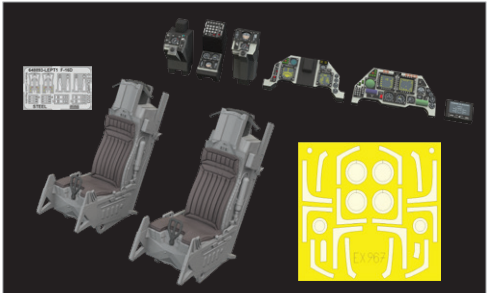

DETAIL

672348 Bf 109G-5/G-6
wheels **PRINT** 1/72 Eduard

DETAIL

672349 WGr.21 for Bf 109G
PRINT 1/72 Eduard

DETAIL

LööKplus

644238 F-16D Block 40 **LööKplus**
1/48 Kinetic

DETAIL