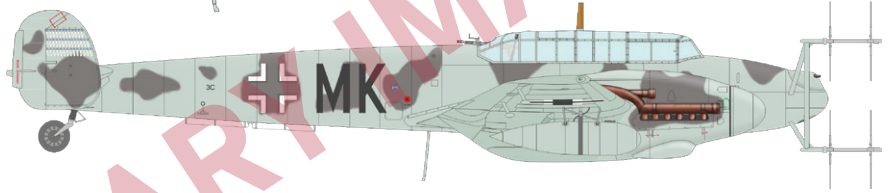

Wnr. 720260, Oblt. Heinz-Wolfgang
Schnauffer, CO of IV./NJG 1,
Sint Truiden, Belgium, April 1944