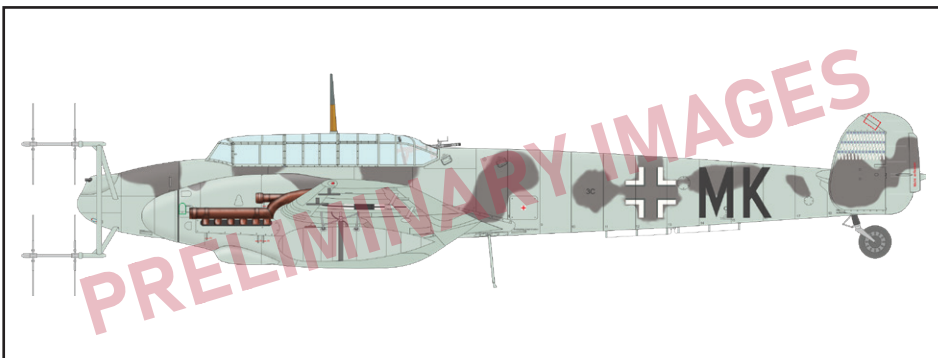

BASIC INFO:

NAME: **Bf 110G-4**
 CAT. NO.: 8405
 SCALE: 1/48
 EDITION: Weekend edition

CONTENTS:

SPRUES: Eduard
 PE-SETS: No
 PAINTING MASK: No
 MARKING OPTIONS: 4
 BRASSIN: No

RELATED PRODUCTS:

- FE1368 Bf 110G-4 Weekend (PE-Set)
- 644081 Bf 110G-4 LööK (Brassin)
- 644092 Bf 110G-4 LööKplus (Brassin)
- 648603 Bf 110G wheels (Brassin)
- 648604 Bf 110G-4 gun muzzles (Brassin)
- 648605 Bf 110G-4 Schräge Musik (Brassin)
- 648606 Bf 110G-4 exhaust stacks (Brassin)
- 648778 Luftwaffe rudder pedals PRINT (Brassin)
- 648862 Bf 110G radio equipment (Brassin)
- EX754 Bf 110G-4 TFace (Mask)
- EX963 Bf 110G-4 Weekend (Mask)