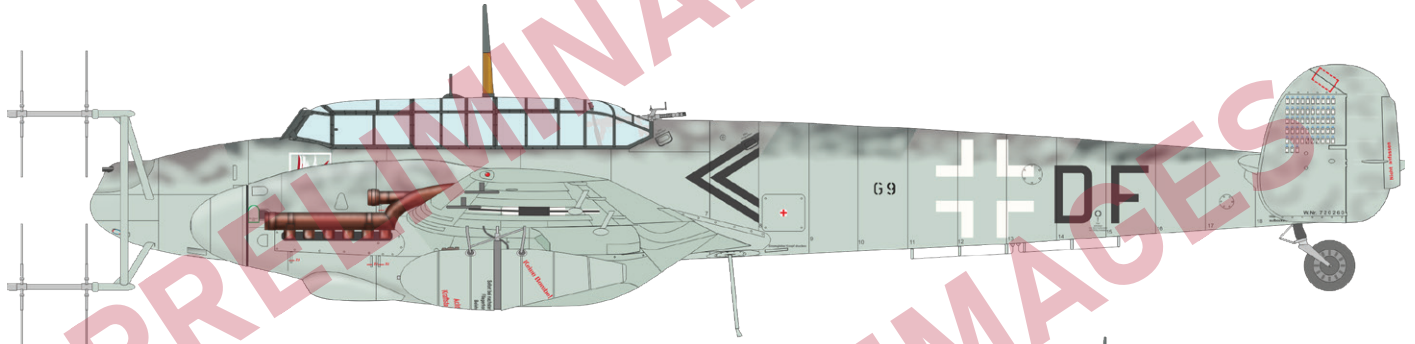

Wnr. 720260, Oblt. Heinz-Wolfgang
Schnauffer, CO of IV./NJG 1,
Sint Truiden, Belgium, April 1944