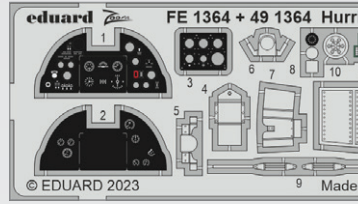

FE1364 Hurricane Mk.I
1/48 Hobby Boss
(1 část)

DETAIL