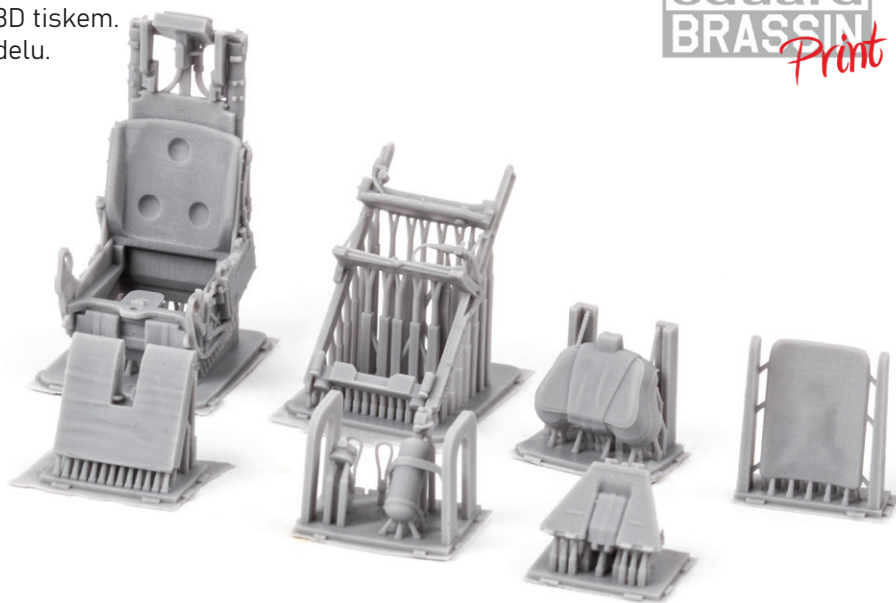

648877 F-35B ejection seat PRINT 1/48 Italeri

Brassinová sada - vystřelovací sedačka pro F-35B v měřítku 1/48. Vyrobeno přímým 3D tiskem. Připraveno pro snadnou zástavbu do modelu. Doporučená stavebnice: Italeri

eduard
BRASSIN
Print

1. Sada obsahuje:
2. 3D tisk: 9 součástí
   - obtisk: ano
   - lept: ano, barvený
   - maska: ne