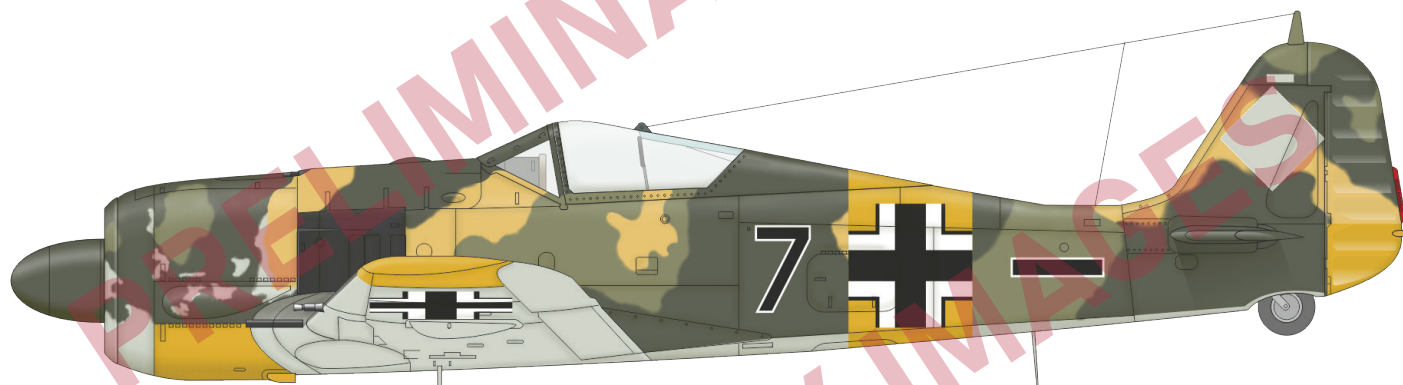

672118 Fw 190A-5 engine & fuselage guns (Brassin)

672196 Fw 190A-5/U12 gun pods (Brassin)

CX456 Fw 190A-5 (maska)

ČÁSTI STAVEBNICE

Maj. Fritz Losigkeit, 1./JG 1, Deelen, Nizozemsko, duben 1943

Lt. Emil Lang, 5./JG 54, SSSR, léto 1943