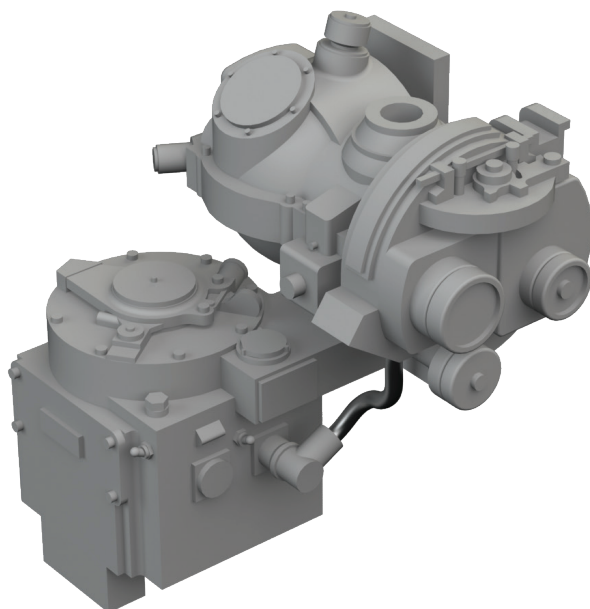

#648871

B-25J bombsight PRINT

1/48 HKM

eduard
BRASSIN
Print

Brassinová sada - pumový zaměřovač typu Norden pro B-25J v měřítku 1/48. Vyrobeno přímým 3D tiskem. Doporučená stavebnice: HKM

Sada obsahuje:

- 3D tisk: 24 součástí
- obtisk: ne
- lept: ne
- maska: ne