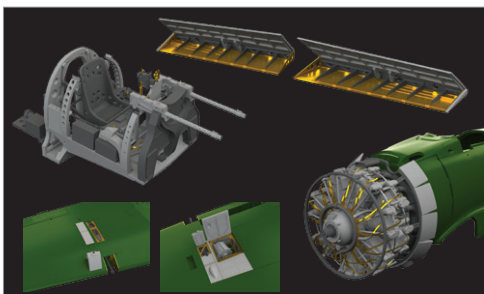

BIGSIN

SIN648107 A6M2-N Rufe
1/48 Eduard

DETAIL