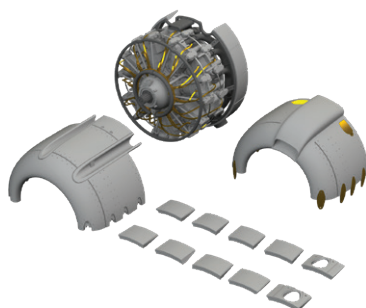

LööK+

SIN648107 A6M2-N Rufe 1/48 Eduard

Soubor 4 sad pro A6M2-N v měřítku 1/48.
Doporučená stavebnice: Eduard

- motor
- zbraňové šachty
- přistávací klapky
- kokpit

Všechny sady v této kolekci jsou dostupné samostatně, ovšem jejich spojení v edici BIG SIN znamená slevu až 30 %.