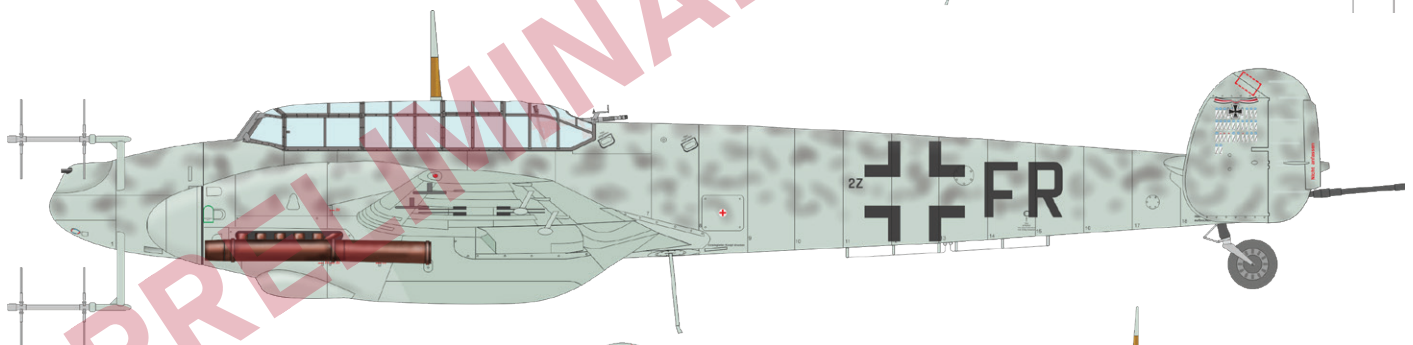

WNr. 110 087, 4./NJG 3, Kjevik,
Norsko, 1945

Hptm. Wilhelm Johnen, III./NJG 6,
Neubiberg, Německo, 1945

Stavebnice německého stíhacího letounu Bf 109F-2 v měřítku 1/48; edice ProfiPACK.

Reedice

ZÁKLADNÍ INFO: