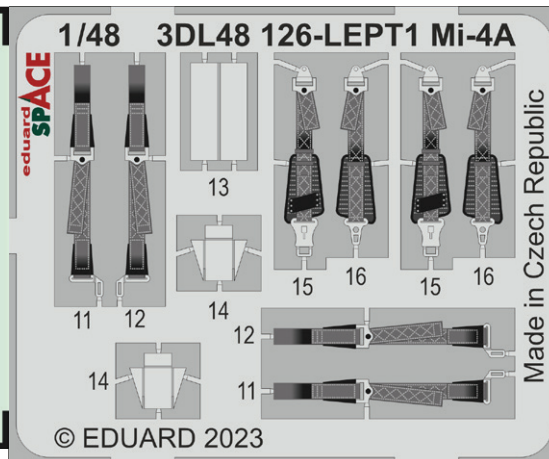

FE1368 Bf 110G-4 Weekend
1/48 Eduard

SS803 Mosquito PR.XVI
1/72 Airfix

SS804 Fw 190A-5 Weekend
1/72 Eduard

3DL48126 Mi-4A SPACE
1/48 Trumpeter

634038 Spitfire Mk.Ia Löök 1/32 Kotare

Löök sada - Brassinová barvená přístrojová deska a STEEL pásy na sedačky pro Spitfire Mk.Ia v měřítku 1/32. Připraveno pro snadnou zástavbu do modelu. Doporučená stavebnice: Kotare