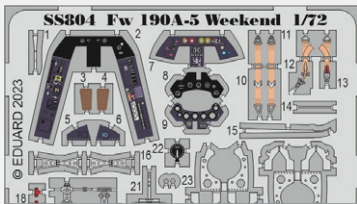

FE1367 MiG-17F seatbelts STEEL
1/48 Ammo
(1 část)

DETAIL

FE1368 Bf 110G-4 Weekend
1/48 Eduard
(1 část)

DETAIL

SS803 Mosquito PR.XVI
1/72 Airfix
(1 část)

DETAIL

SS804 Fw 190A-5 Weekend
1/72 Eduard
(1 část)

DETAIL