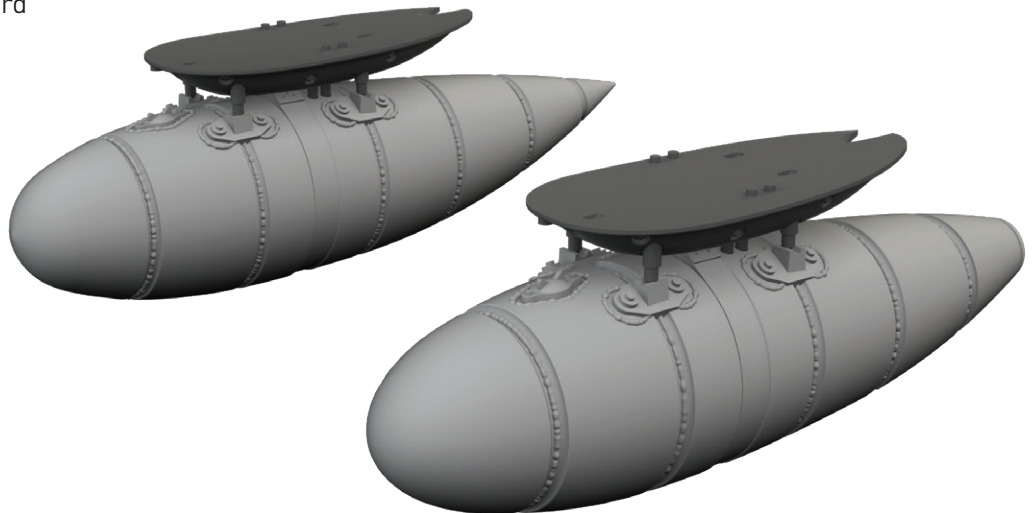

672321 Bf 109F/G external fuel tanks 1/72 Eduard

Brassinová sada - přídavné palivové nádrže pro Bf 109F či Bf 109G v měřítku 1/72. Sada obsahuje 2 různé nádrže. Vyrobeno přímým 3D tiskem. Připraveno pro snadnou zástavbu do modelu. Doporučená stavebnice: Eduard

Sada obsahuje:

- 3D tisk: 2 součástky
- resin: 2 součástky
- obtisk: ano
- lept: ne
- maska: ne