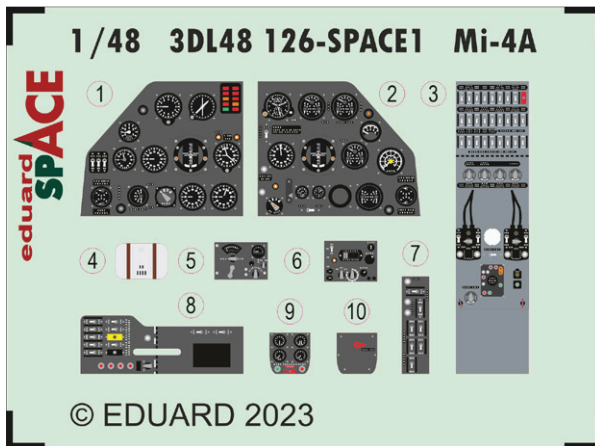

FE1368 Bf 110G-4 Weekend
1/48 Eduard

SS803 Mosquito PR.XVI
1/72 Airfix

SS804 Fw 190A-5 Weekend
1/72 Eduard

3DL48126 Mi-4A SPACE
1/48 Trumpeter

634038 Spitfire Mk.Ia Löök 1/32 Kotare

Löök sada - Brassinová barvená přístrojová deska a STEEL pásy na sedačky pro Spitfire Mk.Ia v měřítku 1/32. Připraveno pro snadnou zástavbu do modelu. Doporučená stavebnice: Kotare