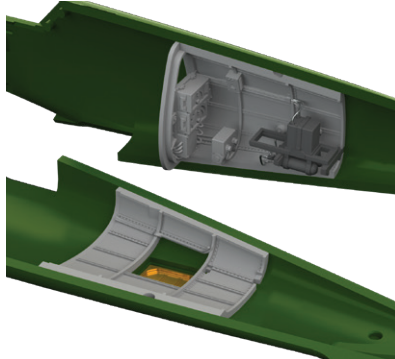

672318 Bf 109F radio compartment PRINT 1/72 Eduard

Brassinová sada - prostor radiostanice pro Bf 109F v měřítku 1/72. Vyrobeno přímým 3D tiskem. Doporučená stavebnice: Eduard

Sada obsahuje:

- 3D tisk: 4 součástky
- obtisk: ne
- lept: ano
- maska: ne