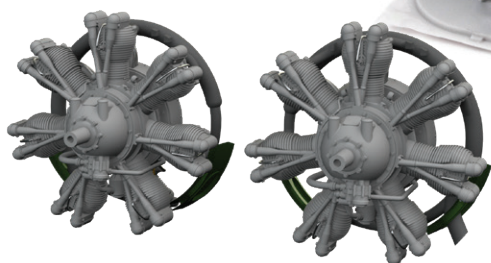

648866 Anson Mk.I engines PRINT 1/48 Airfix

Brassinová sada - dva motory pro Anson Mk.I v měřítku 1/48. Sada neobsahuje kryty motoru. Vyrobeno přímým 3D tiskem. Doporučená stavebnice: Airfix

Sada obsahuje:

- 3D tisk: 6 součástí
- obtisk: ne
- lept: ano
- maska: ne