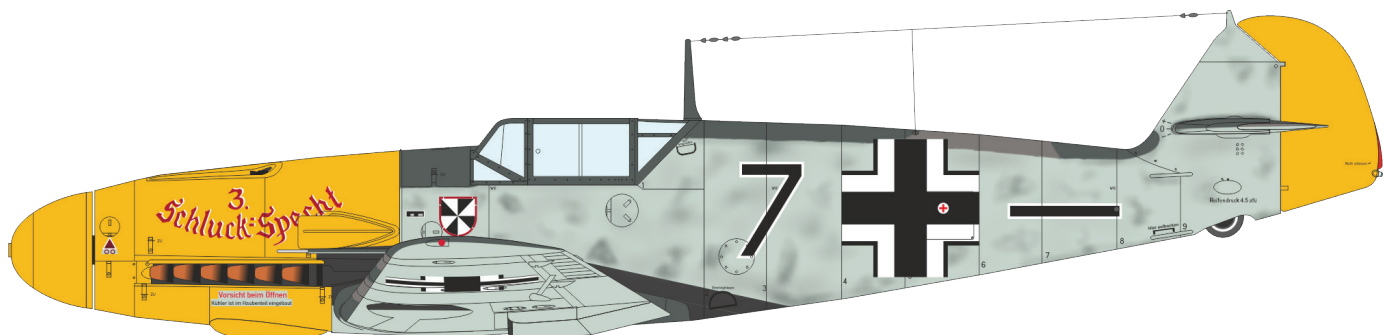

Bf 109F-2, Lt. Horst Buddenhagen, 5./JG 3, Darmstadt - Griesheim, Německo, duben 1941