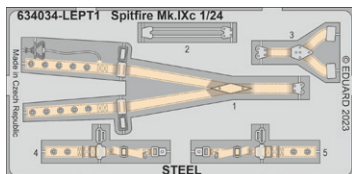

634036 Spitfire Mk.IXc LööKplus 1/24 Airfix

Soubor 4 sad pro Spitfire Mk.IXc v měřítku 1/24.

Doporučená stavebnice: Airfix

- sada LööK (barvená Brassin palubní deska + Steelbelts)
- TFace maska pro barvení
- kola podvozku
- výfuky

LööK