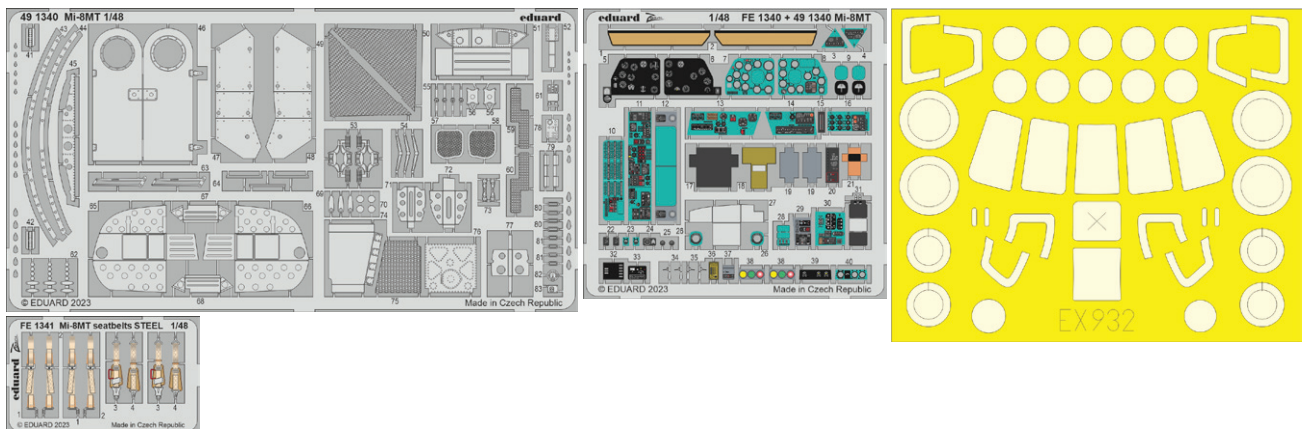

BIG49370 Mi-8MT 1/48 Zvezda

- 491340 Mi-8MT 1/48
- FE1341 Mi-8MT seatbelts STEEL 1/48
- EX932 Mi-8MT 1/48