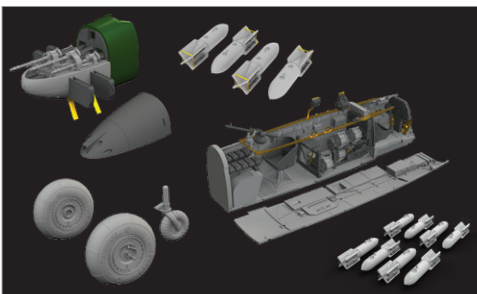

BIGSIN

SIN67220 Bf 110E
1/72 Eduard

DETAIL