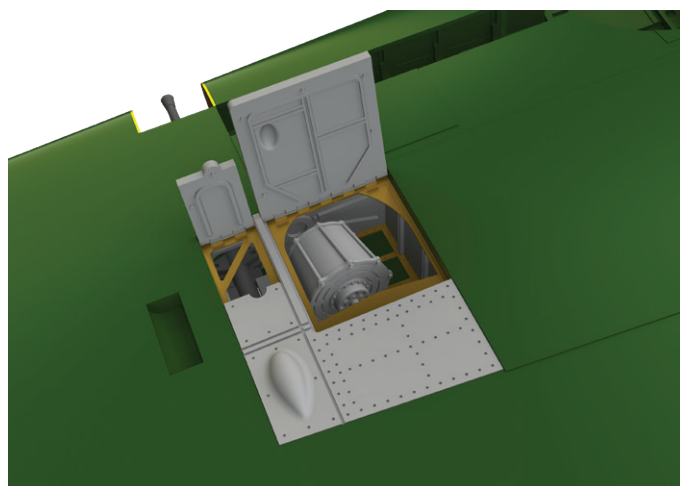

LööK+

SIN648107 A6M2-N Rufe 1/48 Eduard

Soubor 4 sad pro A6M2-N v měřítku 1/48.
Doporučená stavebnice: Eduard

- motor
- zbraňové šachty
- přistávací klapky
- kokpit

Všechny sady v této kolekci jsou dostupné samostatně, ovšem jejich spojení v edici BIG SIN znamená slevu až 30 %.