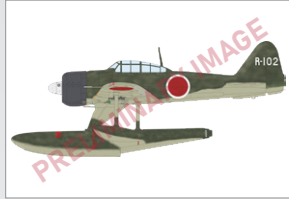

RYCHLÝ NÁHLED
PRO DETAIL KLIKNĚTE NA TLAČÍTKO

PLASTIKOVÉ MODELY

82219 **A6M2-N Rufe**
1/48 ProfiPACK

DETAIL

11174 **MIGHTY EIGHT: 66th Fighter Wing**
1/48 Limited

DETAIL

7470 **Fw 190A-5**
1/72 Weekend edition