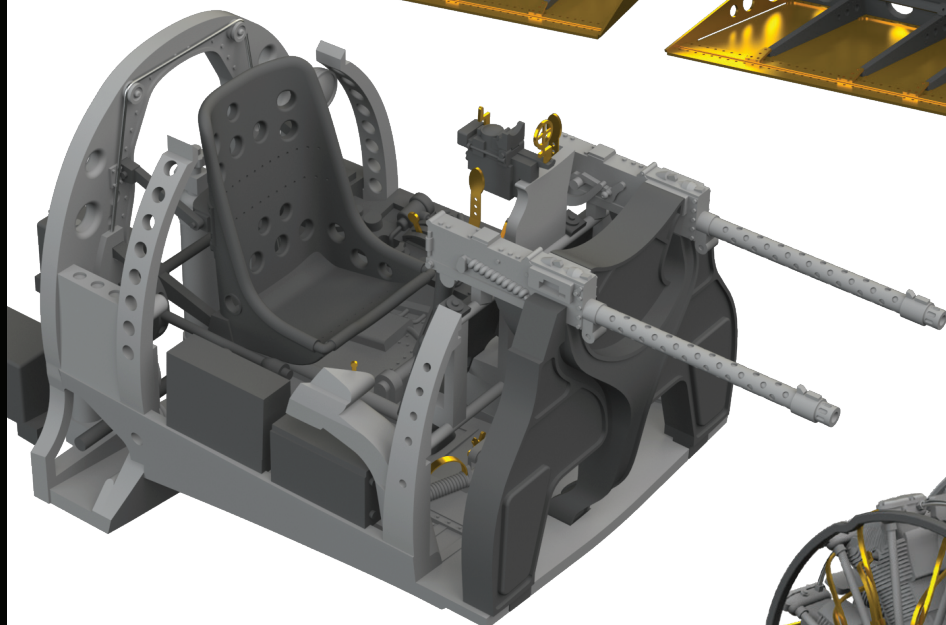

LööK+

SIN648107 A6M2-N Rufe 1/48 Eduard

Soubor 4 sad pro A6M2-N v měřítku 1/48.
Doporučená stavebnice: Eduard

- motor
- zbraňové šachty
- přistávací klapky
- kokpit

Všechny sady v této kolekci jsou dostupné samostatně, ovšem jejich spojení v edici BIG SIN znamená slevu až 30 %.