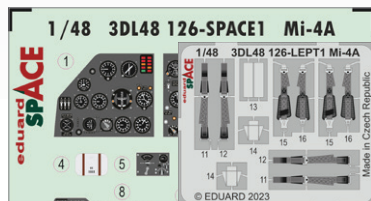

3DL48126 **Mi-4A SPACE**
1/48 Trumpeter
(2 části)

DETAIL

BEZ NÁHLEDU

3DL72019 **Mosquito PR.XVI SPACE**
1/72 Airfix
(2 části)