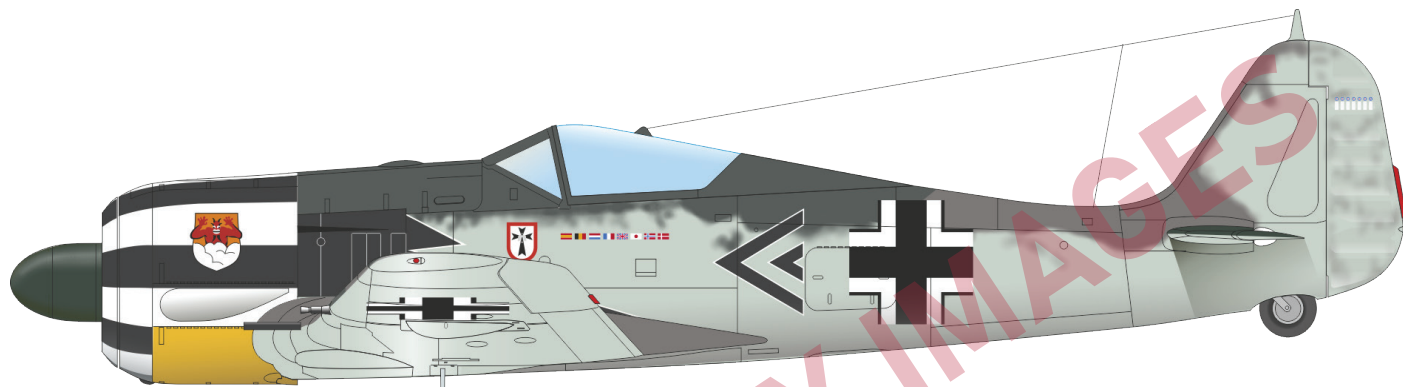

Maj. Fritz Losigkeit, 1./JG 1, Deelen, Nizozemsko, duben 1943