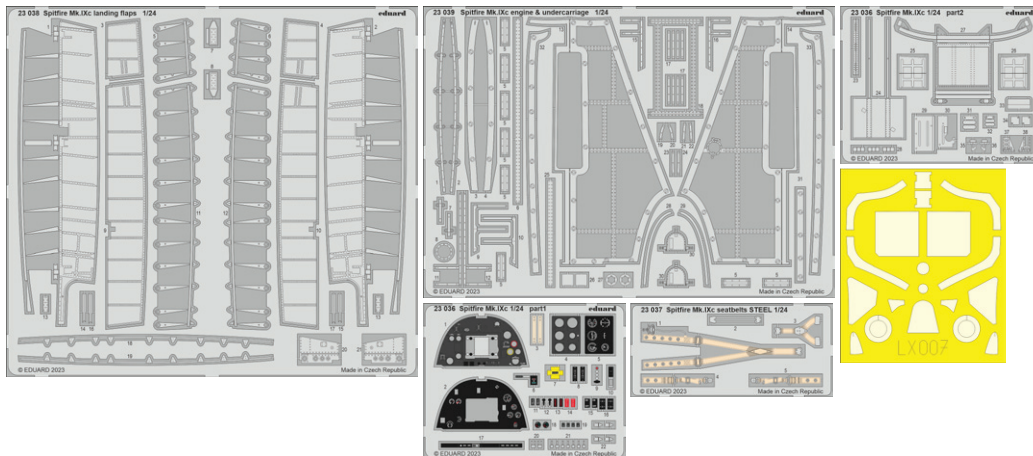

BIG2405 Spitfire Mk.IXc 1/24 Airfix

- 23036 Spitfire Mk.IXc
- 23037 Spitfire Mk.IXc seatbelts STEEL
- 23038 Spitfire Mk.IXc landing flaps
- 23039 Spitfire Mk.IXc engine & undercarriage
- LX007 Spitfire Mk.IXc