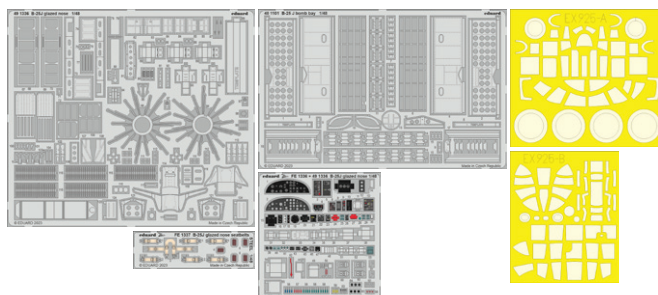

B-25J glazed nose

1/48 HKM

Soubor 4 samostatných sad pro B-25J s prosklenou přídílí v měřítku 1/48. Doporučená stavebnice: HKM

- všeobecná sada
- pumovnice
- upínací pásy OCEL
- maska pro barvení

Všechny sady v této kolekci jsou dostupné samostatně, ovšem jejich spojení v edici BIG ED znamená slevu až 30 %.