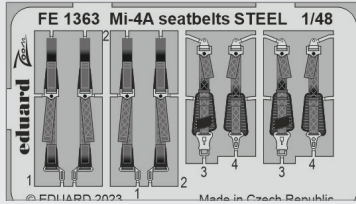

FE1363 Mi-4A seatbelts STEEL
1/48 Trumpeter
(1 část)

DETAIL