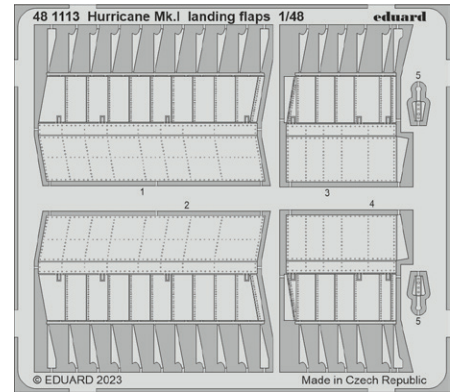

481113 Hurricane Mk.I landing flaps
1/48 Hobby Boss