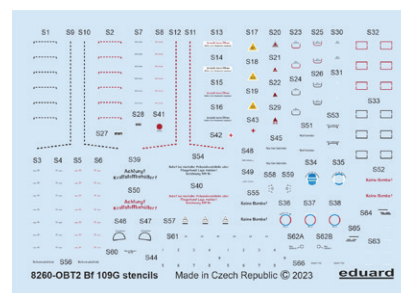

ČÁSTI STAVEBNICE