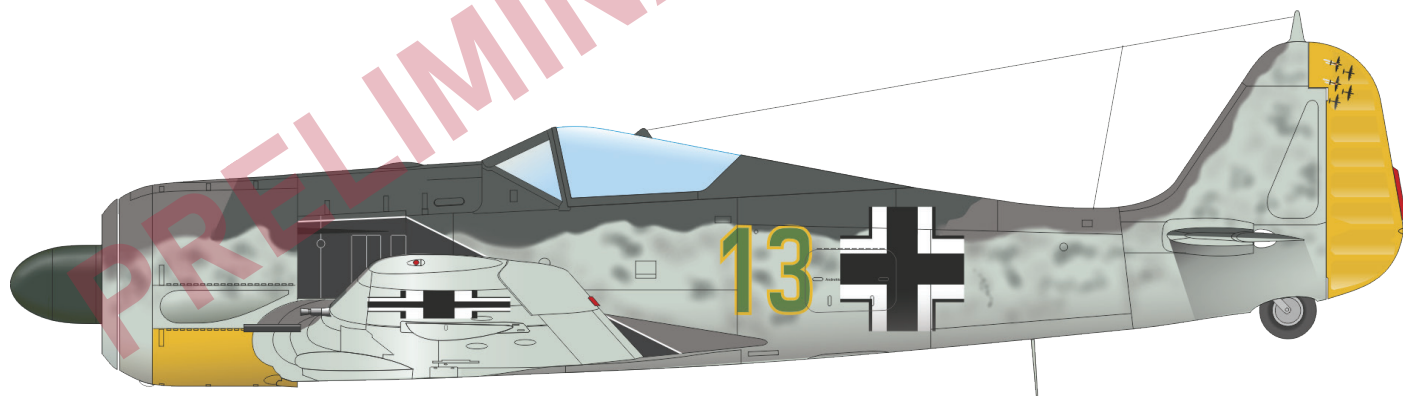

672118 Fw 190A-5 engine & fuselage guns (Brassin)

672196 Fw 190A-5/U12 gun pods (Brassin)

CX456 Fw 190A-5 (maska)

ČÁSTI STAVEBNICE

Maj. Fritz Losigkeit, 1./JG 1, Deelen, Nizozemsko, duben 1943

Lt. Emil Lang, 5./JG 54, SSSR, léto 1943