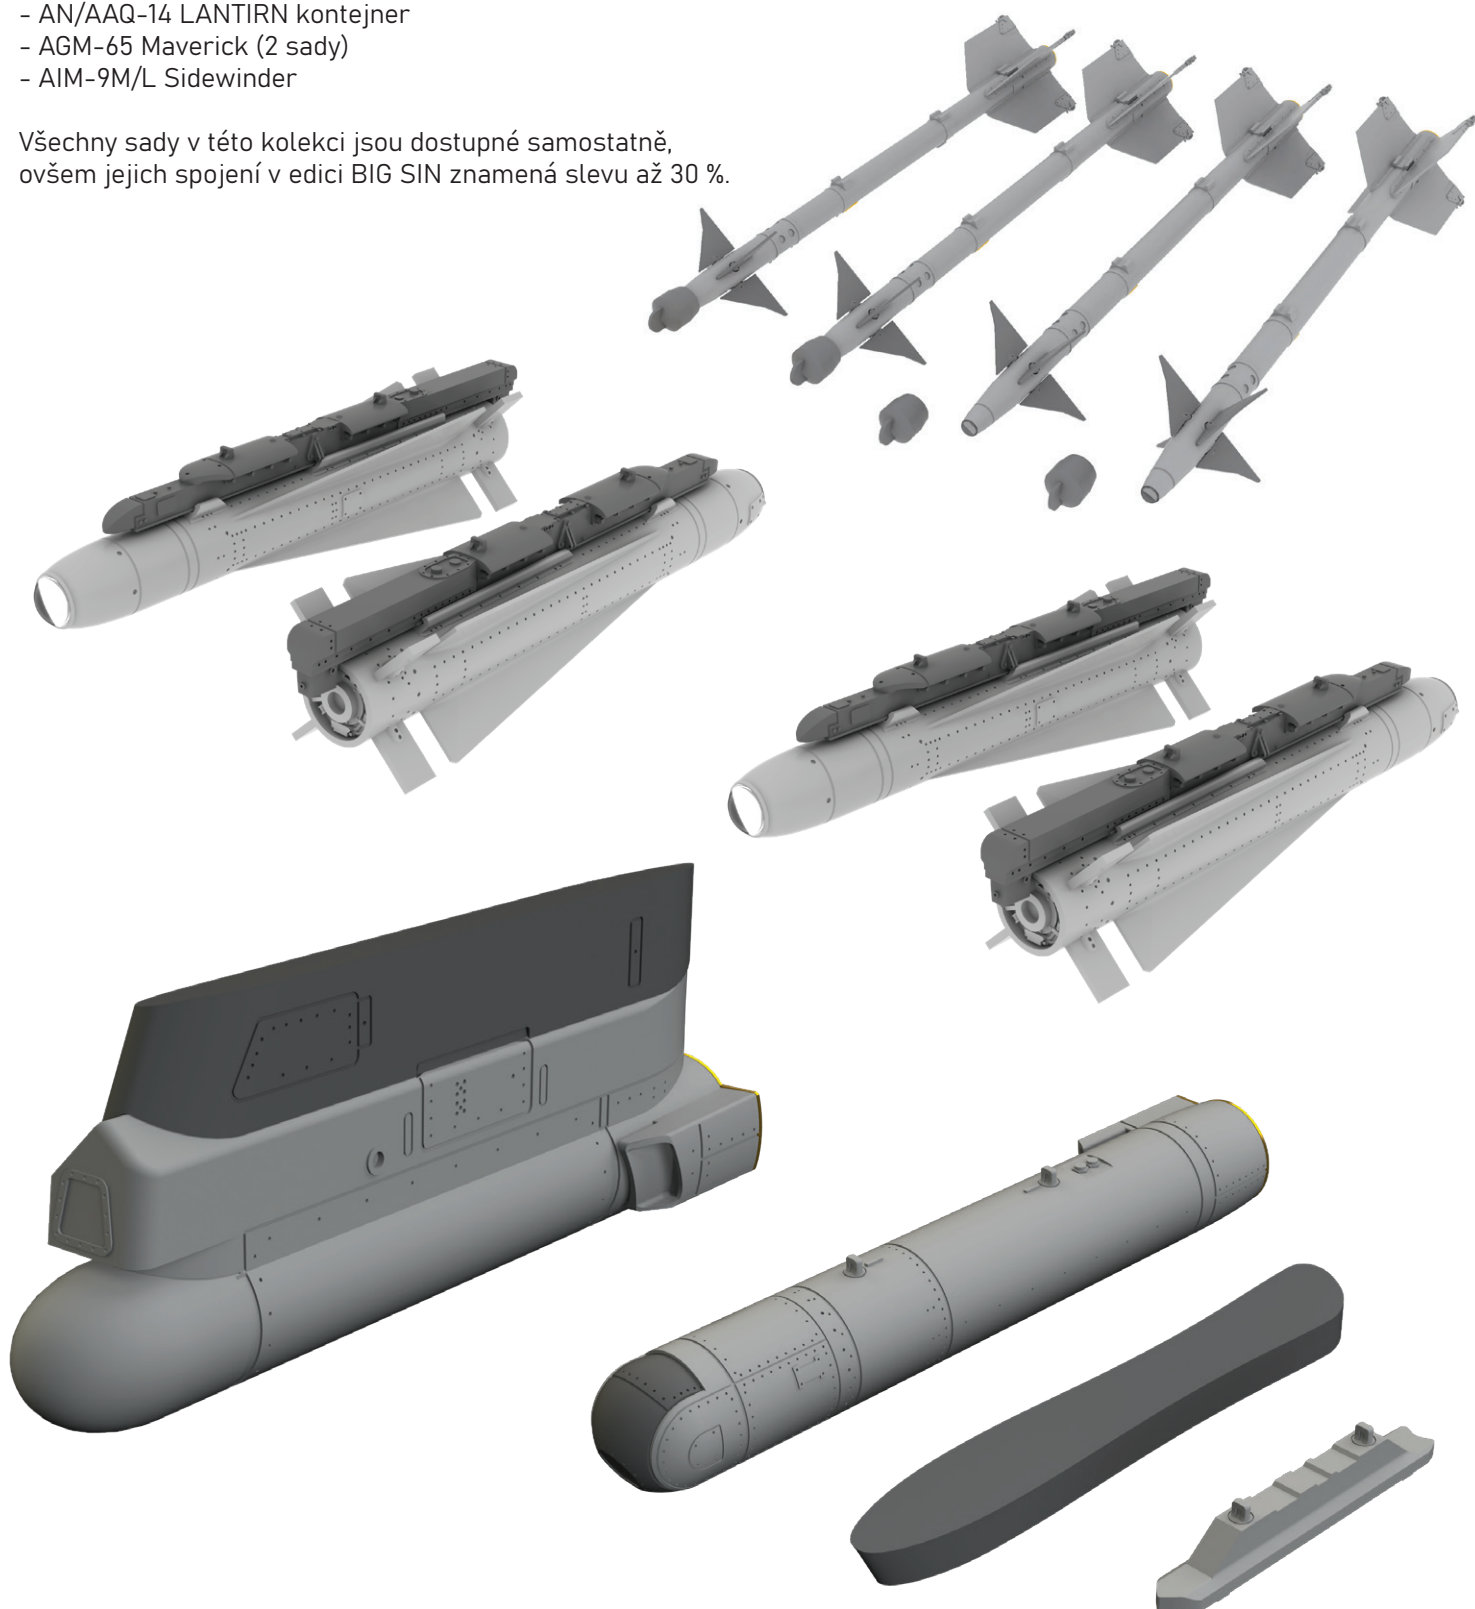

- AN/AAQ-13 LANTIRN kontejner
- AN/AAQ-14 LANTIRN kontejner
- AGM-65 Maverick (2 sady)
- AIM-9M/L Sidewinder

Všechny sady v této kolekci jsou dostupné samostatně,
ovšem jejich spojení v edici BIG SIN znamená slevu až 30 %.