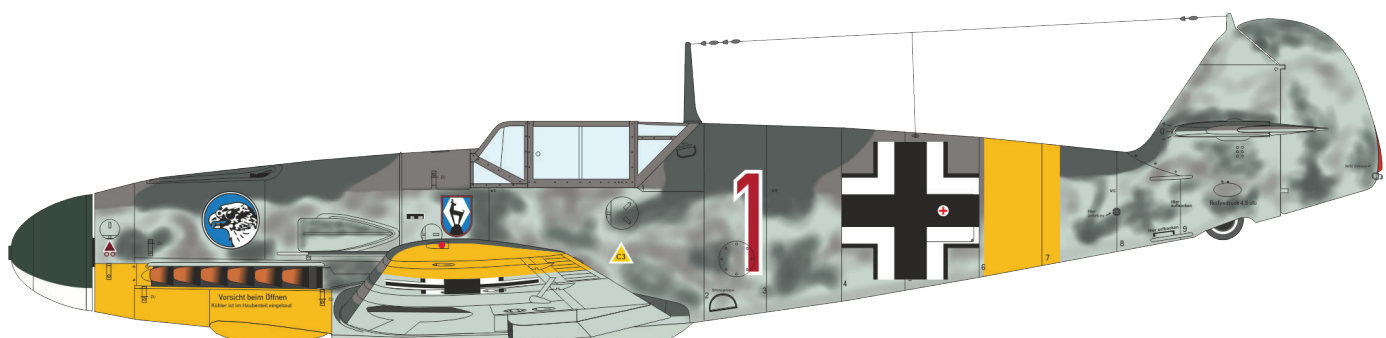

Bf 109F-2/b, Oblt. Wilhelm Hachfeld, 2./ JG 51, Kyjev, SSSR, léto 1941

Bf 109F-2, WNr. 9538, Lt. Hans Beißwenger, 6./JG 54, Ostrov, SSSR, červenec 1941

481113 Hurricane Mk.I landing flaps
1/48 Hobby Boss