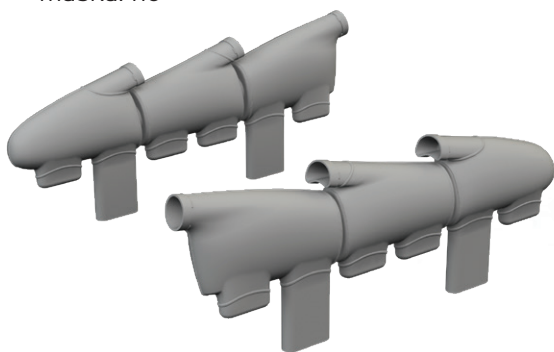

632196 Spitfire Mk.Ia exhaust stacks PRINT 1/32 Kotare

Brassinová sada - výfuky pro Spitfire Mk.Ia v měřítku 1/32. Připraveno pro snadnou zástavbu do modelu. Vyrobeno přímým 3D tiskem. Doporučená stavebnice: Kotare

Sada obsahuje:

- 3D tisk: 2 součástky
- obtisk: ne
- lept: ne
- maska: ne