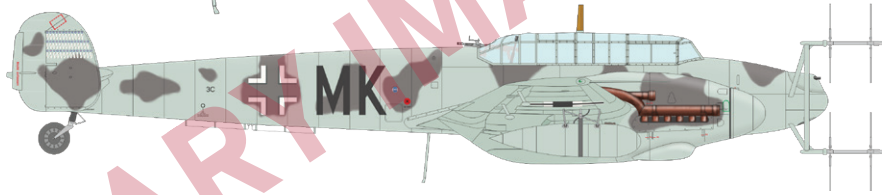

WNr. 720260, Oblt. Heinz-Wolfgang
Schnauffer, Stab IV./NJG 1, Sint Truiden,
Belgie, duben 1944