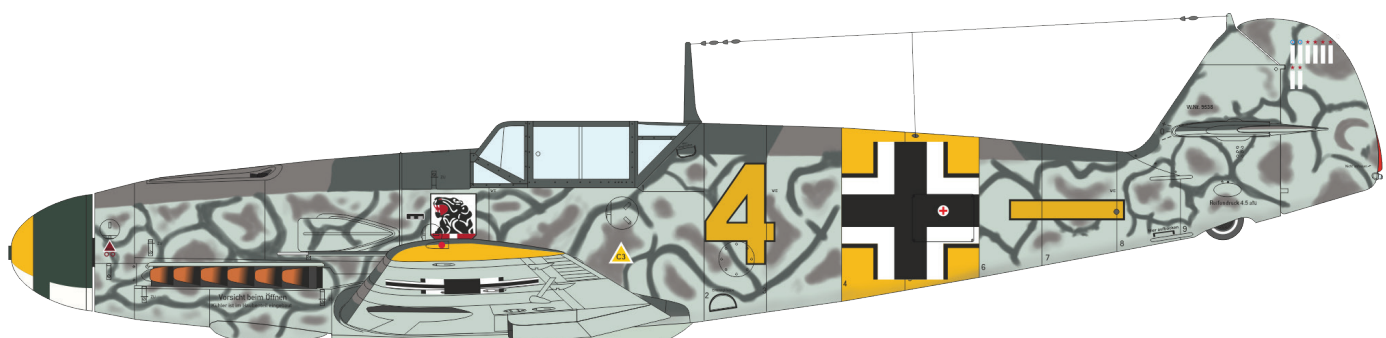

Bf 109F-2/b, Oblt. Wilhelm Hachfeld, 2./ JG 51, Kyjev, SSSR, léto 1941

Bf 109F-2, WNr. 9538, Lt. Hans Beißwenger, 6./JG 54, Ostrov, SSSR, červenec 1941

481113 Hurricane Mk.I landing flaps
1/48 Hobby Boss