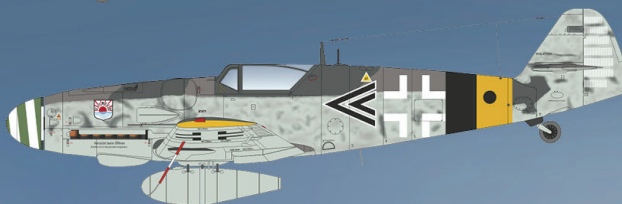

eduard

WILD CARDS

Bf 109G-6 late series

1/48

Stavebnice německého stíhacího letounu Bf 109G-6 v měřítku 1/48; edice ProfiPACK. Stavebnice nabízí Bf 109G-6 z pozdní fáze výroby s překrytem kabiny typu Erla Haube a standardní nebo přepracovanou vyšší svislou ocasní plochou.

ProfiPACK
edition

#82111

www.eduard.cz

DOPORUČENÉ DOPLŇKY:

- 48885 Bf 109G-6 (fotolept)
- FE910 Bf 109G seatbelts STEEL (fotolept)
- 644003 Bf 109G-6 LööK (Brassin)
- 644060 Bf 109G-6 LööKplus (Brassin)
- 648240 Bf 109G-6 cockpit (Brassin)
- 648247 Bf 109G exhaust stacks (Brassin)
- 648250 Bf 109G-6 engine & fuselage guns (Brassin)
- 648255 Bf 109G-6 propeller (Brassin)
- 648261 Bf 109G-6 wheels (Brassin)
- 648265 Bf 109G external fuel tanks (Brassin)
- 648309 Bf 109G undercarriage legs BRONZE (Brassin)
- 648310 Bf 109G control surfaces (Brassin)

- 648843 Bf 109G-6 cockpit PRINT (Brassin)
- 3DL48014 Bf 109G-6 SPACE (3D Obtisk)
- D48025 Bf 109G stencils (Obtisk)
- D48027 Bf 109G Balkenkreuze (Obtisk)
- D48045 Bf 109G-6 national insignia (Obtisk)
- D48050 WILDE SAU Bf 109G-6 JG 300 (Obtisk)
- D48051 WILDE SAU Bf 109G-6 JG 301/302 (Obtisk)
- EX509 Bf 109G camo scheme - Mtt (maska)
- EX510 Bf 109G camo scheme - Erla (maska)
- EX511 Bf 109G camo scheme - WNF (maska)
- EX512 Bf 109G spinner spirals (maska)
- EX581 Bf 109G Erla canopy TFace (maska)

WILD CARDS

#648843