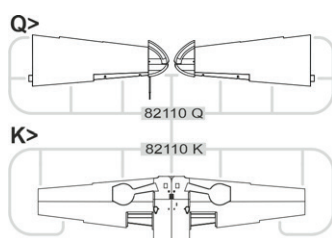

ČÁSTI STAVEBNICE