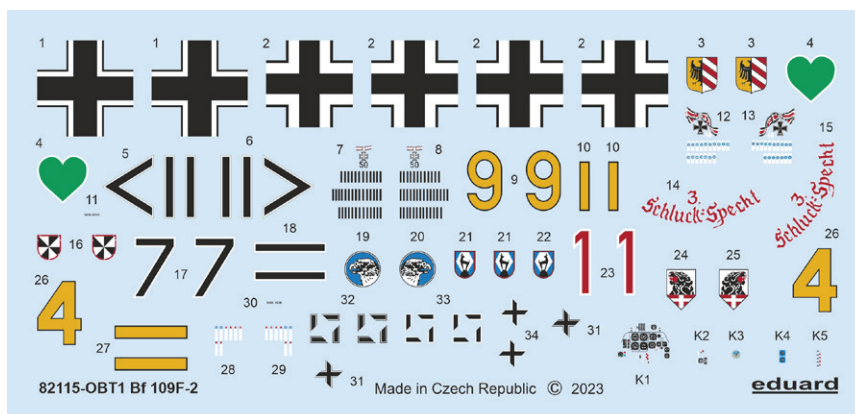

Stavebnice německého stíhacího letounu Bf 109F-2 v měřítku 1/48; edice ProfiPACK.

Reedice

ZÁKLADNÍ INFO:

NÁZEV: **Bf 109F-2 Reedice**

KAT. Č.: 82115

MĚŘÍTKO: 1/48

EDICE: ProfiPACK

OBSAH:

RÁMEČKY: Eduard

FOTOLEPTY: Ano, barvené

KRYCÍ MASKA: Ano

MARKINGY: 5

BRASSIN: Ne

DOPORUČENÉ DOPLŇKY:

644010 Bf 109F LööK (Brassin)

648282 Bf 109F wheels (Brassin)

648288 Bf 109F propeller LATE (Brassin)

648289 Bf 109F propeller EARLY (Brassin)

648291 Bf 109F landing flaps (Brassin)

648300 Bf 109F engine & fuselage guns (Brassin)

648308 Bf 109F undercarriage legs BRONZE (Brassin)

D48026 Bf 109F stencils (3D Obtisk)

D48043 Bf 109F-2 national insignia (3D Obtisk)

EX588 Bf 109F TFace (maska)

ČÁSTI STAVEBNICE