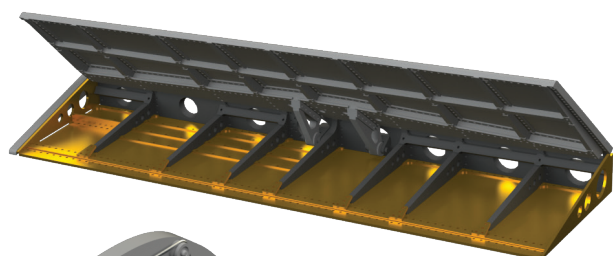

LööK+

SIN648107 A6M2-N Rufe 1/48 Eduard

Soubor 4 sad pro A6M2-N v měřítku 1/48.
Doporučená stavebnice: Eduard

- motor
- zbraňové šachty
- přistávací klapky
- kokpit

Všechny sady v této kolekci jsou dostupné samostatně, ovšem jejich spojení v edici BIG SIN znamená slevu až 30 %.