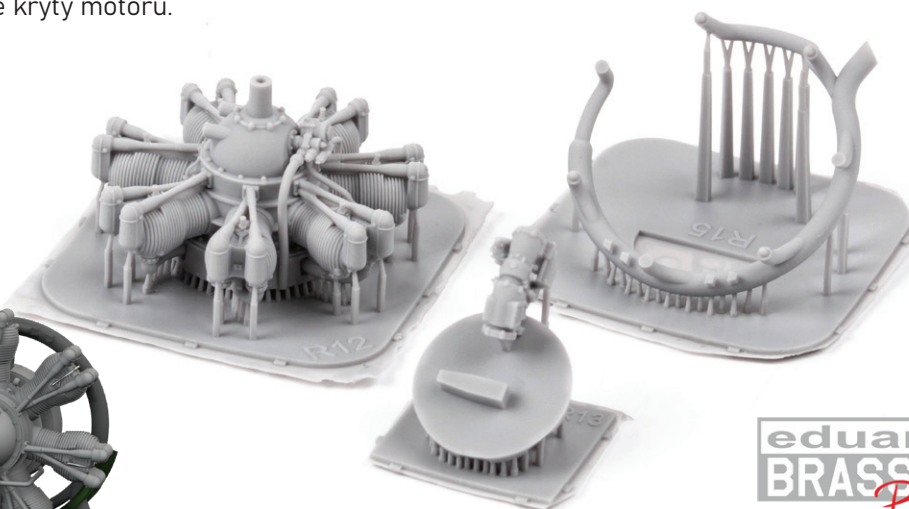

648866 Anson Mk.I engines PRINT 1/48 Airfix

Brassinová sada - dva motory pro Anson Mk.I v měřítku 1/48. Sada neobsahuje kryty motoru. Vyrobeno přímým 3D tiskem. Doporučená stavebnice: Airfix

Sada obsahuje:

- 3D tisk: 6 součástí
- obtisk: ne
- lept: ano
- maska: ne