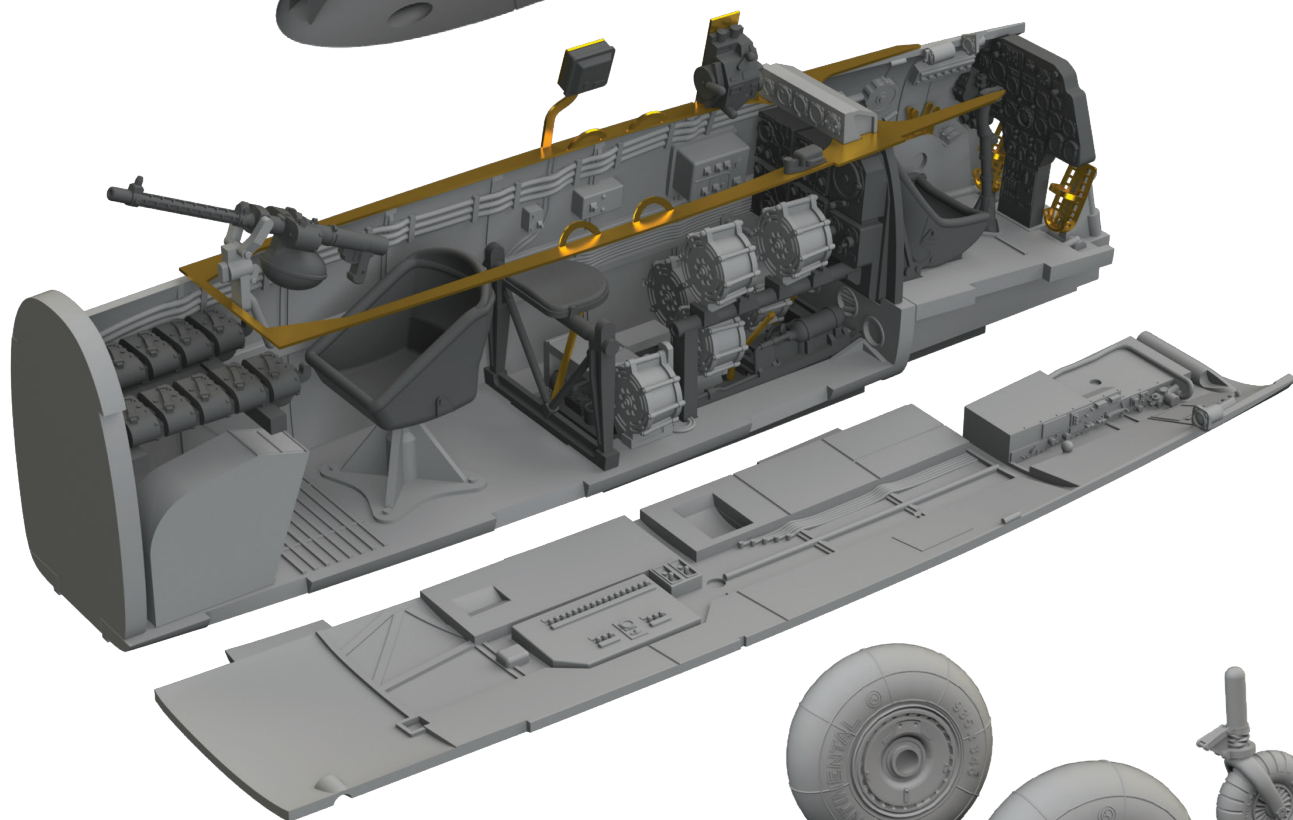

Soubor 5 sad pro Bf 110E v měřítku 1/72.
Doporučená stavebnice: Eduard

- kokpit
- zbraně v přídí trupu
- kola podvozku
- pumy SC 50
- pumy SC 250

Všechny sady v této kolekci jsou dostupné samostatně,
ovšem jejich spojení v edici BIG SIN znamená slevu až 30 %.