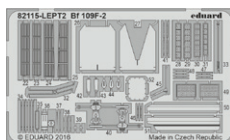

ČÁSTI STAVEBNICE