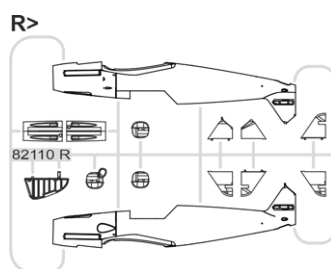

ČÁSTI STAVEBNICE