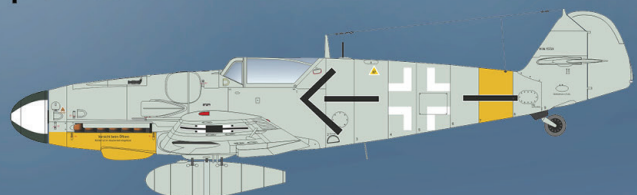

WNr. 15729, Obstlt. Hermann Graf, Stab./JG11, Jever, Německo, zima 1944