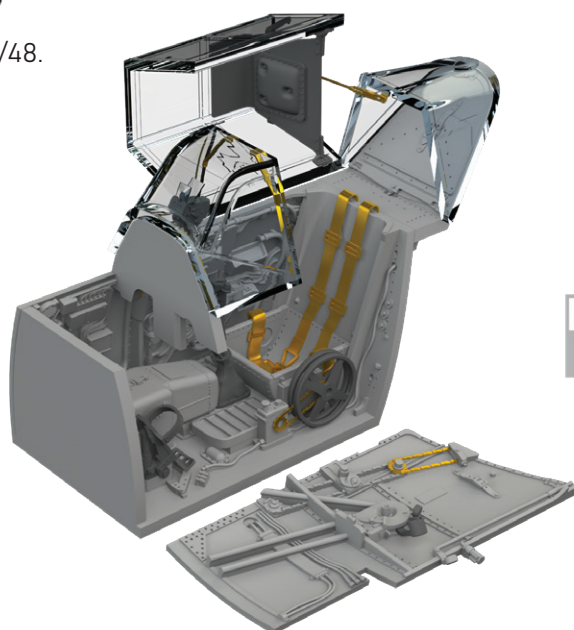

eduard
BRASSIN
Print