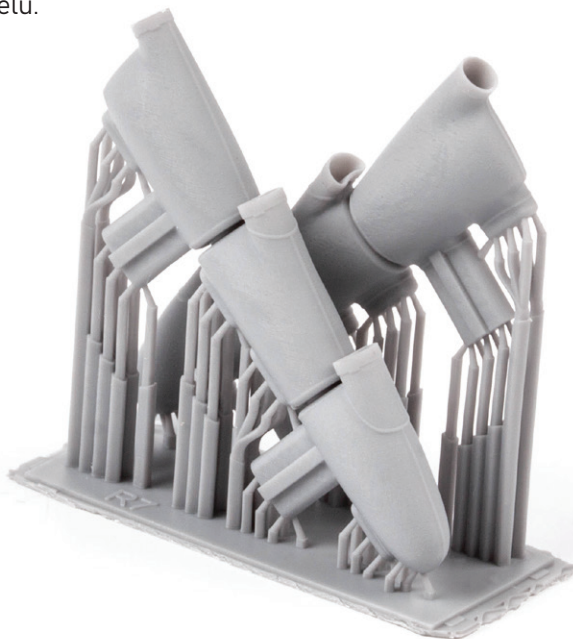

632196 Spitfire Mk.Ia exhaust stacks PRINT 1/32 Kotare

Brassinová sada - výfuky pro Spitfire Mk.Ia v měřítku 1/32. Připraveno pro snadnou zástavbu do modelu. Vyrobeno přímým 3D tiskem. Doporučená stavebnice: Kotare

Sada obsahuje:

- 3D tisk: 2 součástky
- obtisk: ne
- lept: ne
- maska: ne