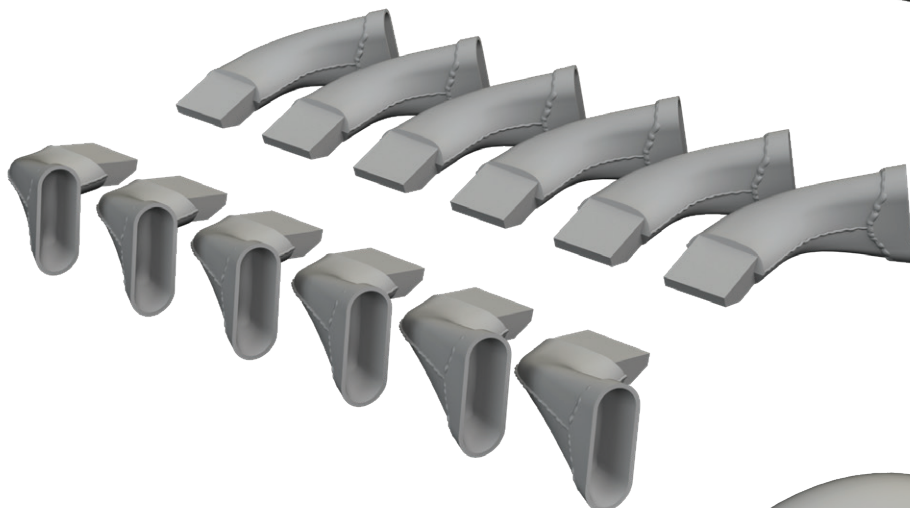

634036 Spitfire Mk.IXc LööKplus 1/24 Airfix

Soubor 4 sad pro Spitfire Mk.IXc v měřítku 1/24.

Doporučená stavebnice: Airfix

- sada LööK (barvená Brassin palubní deska + Steelbelts)
- TFace maska pro barvení
- kola podvozku
- výfuky

LööK