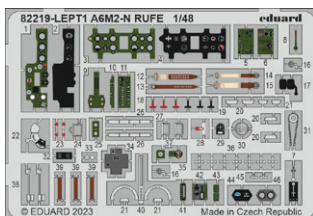

ČÁSTI STAVEBNICE