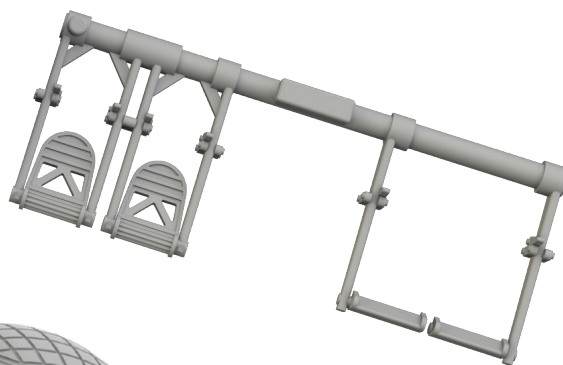

LööK+

SIN648107 A6M2-N Rufe 1/48 Eduard

Soubor 4 sad pro A6M2-N v měřítku 1/48.
Doporučená stavebnice: Eduard

- motor
- zbraňové šachty
- přistávací klapky
- kokpit

Všechny sady v této kolekci jsou dostupné samostatně, ovšem jejich spojení v edici BIG SIN znamená slevu až 30 %.