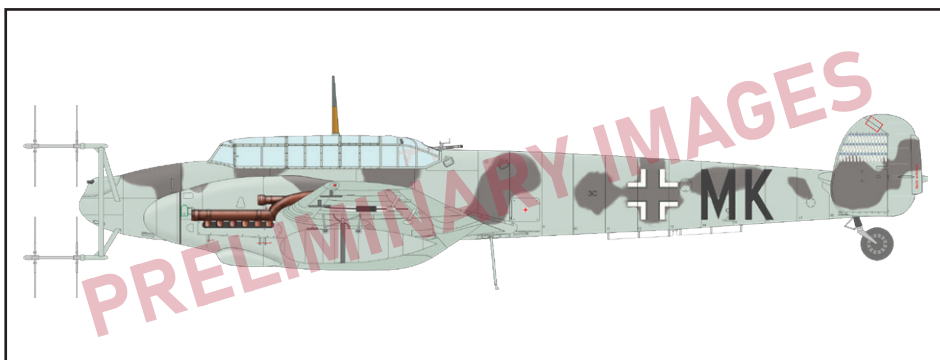

Stavebnice německého dvoumotorového těžkého stíhacího letounu Bf 110G-4 z období 2. světové války v měřítku 1/48, edice Weekend. Verze G-4 byla používána v roli nočního stíhače s tříčlennou osádkou.

ZÁKLADNÍ INFO:

NÁZEV: Bf 110G-4

KAT. Č.: 8405

MĚŘÍTKO: 1/48

EDICE: Weekend edition

OBSAH:

RÁMEČKY: Eduard

FOTOLEPTY: Ne

KRYCÍ MASKA: Ne

MARKINGY: 4

BRASSIN: Ne

DOPORUČENÉ DOPLŇKY:

FE1368 Bf 110G-4 Weekend (fotolept)

644081 Bf 110G-4 LööK (Brassin)

644092 Bf 110G-4 LööKplus (Brassin)

648603 Bf 110G wheels (Brassin)

648604 Bf 110G-4 gun muzzles (Brassin)

648605 Bf 110G-4 Schräge Musik (Brassin)

648606 Bf 110G-4 exhaust stacks (Brassin)

648778 Luftwaffe rudder pedals PRINT (Brassin)

648862 Bf 110G radio equipment (Brassin)

EX754 Bf 110G-4 TFace (maska)

EX963 Bf 110G-4 Weekend (maska)