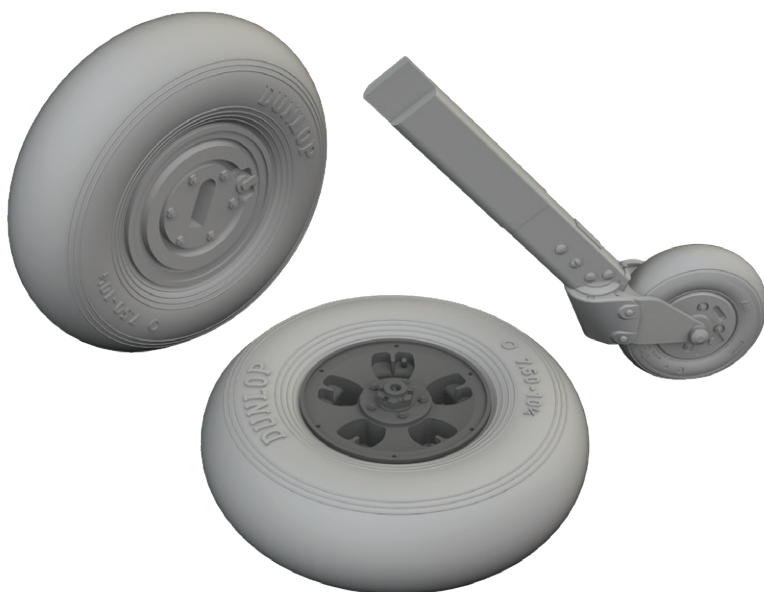

632195 Spitfire Mk.Ia wheels 1/32 Kotare

Brassinová sada - kola podvozku pro Spitfire Mk.Ia v měřítku 1/32. Sada obsahuje kola hlavního podvozku a ostruhové kolo. Připraveno pro snadnou zástavbu do modelu. Doporučená stavebnice: Kotare

Sada obsahuje:

- resin: 3 součástky
- obtisk: ne
- lept: ne
- maska: ano