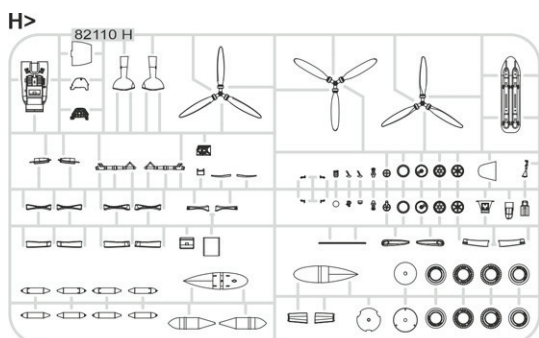

ČÁSTI STAVEBNICE