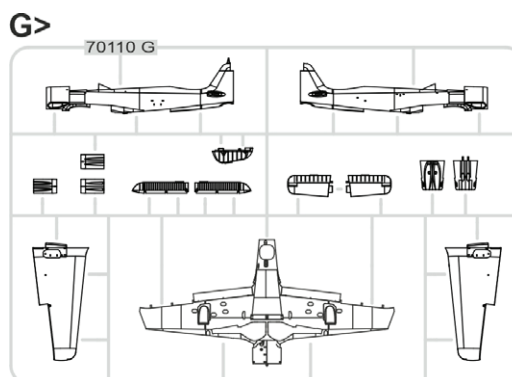

ČÁSTI STAVEBNICE