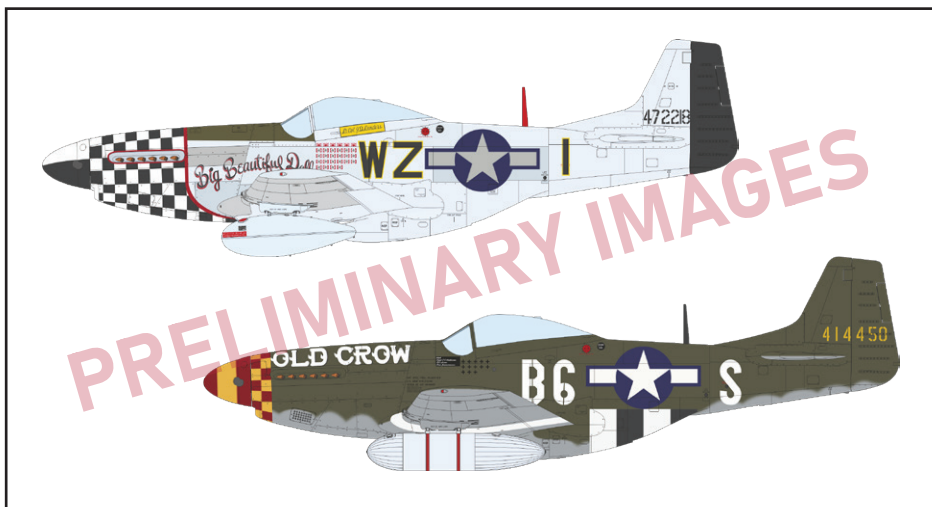

Stavebnice amerického druhoválečného stíhacího letounu P-51D Mustang v měřítku 1/48; edice Limited Edition. Stavebnice nabízí Mustangy létající u 55th FG, 78th FG, 339th FG, 353rd FG a 357th FG.

ZÁKLADNÍ INFO:

NÁZEV: **MIGHTY EIGHT: 66th Fighter Wing**

KAT. Č.: 11174

MĚŘÍTKO: 1/48

EDICE: LIMITED

OBSAH:

RÁMEČKY: Eduard

FOTOLEPTY: Ano, barvené

KRYCÍ MASKA: Ano

MARKINGY: 10

BRASSIN: Ano, výfuky a kola