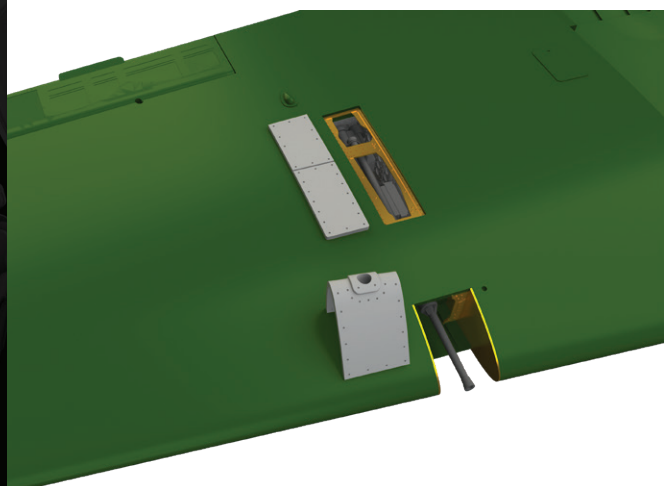

LööK+

SIN648107 A6M2-N Rufe 1/48 Eduard

Soubor 4 sad pro A6M2-N v měřítku 1/48.
Doporučená stavebnice: Eduard

- motor
- zbraňové šachty
- přistávací klapky
- kokpit

Všechny sady v této kolekci jsou dostupné samostatně, ovšem jejich spojení v edici BIG SIN znamená slevu až 30 %.