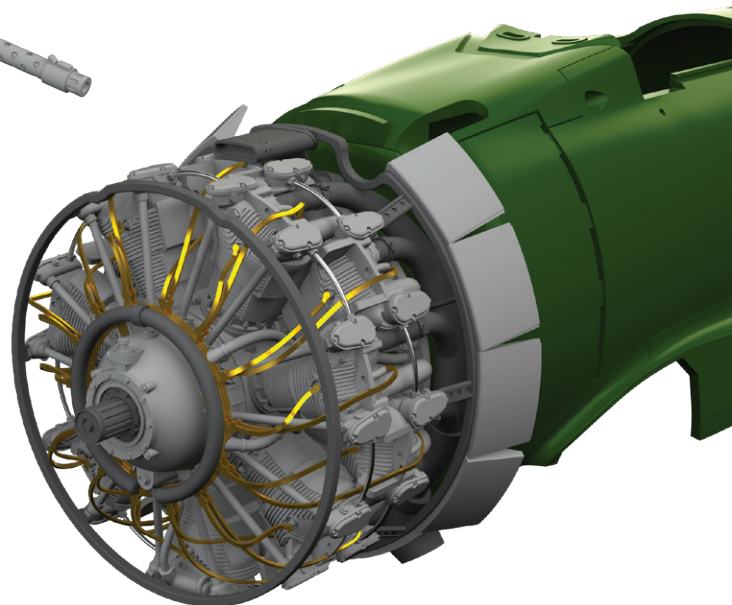

LööK+

SIN648107 A6M2-N Rufe 1/48 Eduard

Soubor 4 sad pro A6M2-N v měřítku 1/48.
Doporučená stavebnice: Eduard

- motor
- zbraňové šachty
- přistávací klapky
- kokpit

Všechny sady v této kolekci jsou dostupné samostatně, ovšem jejich spojení v edici BIG SIN znamená slevu až 30 %.