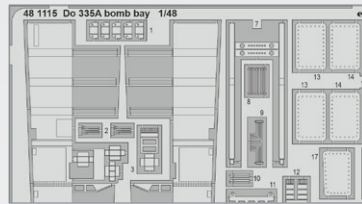

481115 Do 335A bomb bay
1/48 Tamiya
(1 část)

DETAIL

BEZ NÁHLEDU

481116 Mi-4A cargo floor
1/48 Trumpeter
(1 část)