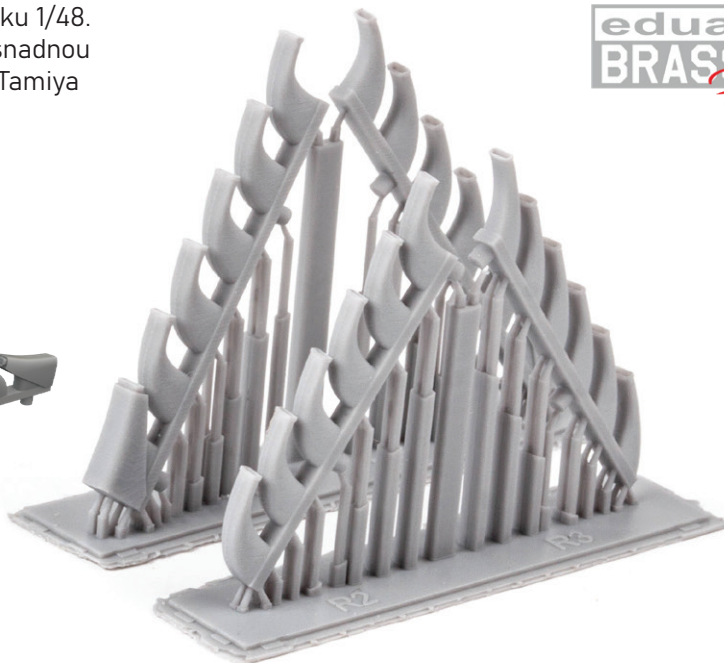

648878 Do 335A exhaust stacks PRINT 1/48 Tamiya

Brassinová sada - výfuky pro Do 335A v měřítku 1/48. Vyrobeno přímým 3D tiskem. Připraveno pro snadnou zástavbu do modelu. Doporučená stavebnice: Tamiya

eduard
BRASSIN
Print

1. Sada obsahuje:
2. 3D tisk: 4 součástky
   - obtisk: ne
   - lept: ano
   - maska: ne