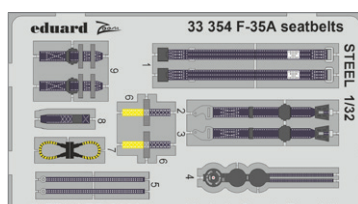

FOTOLEPTY

ZOOM

BEZ NÁHLEDU

33353 F-35A
1/32 Trumpeter
(1 část)

33354 F-35A seatbelts STEEL
1/32 Trumpeter
(1 část)

DETAIL

BEZ NÁHLEDU

33355 A-20G
1/32 HKM
(1 část)