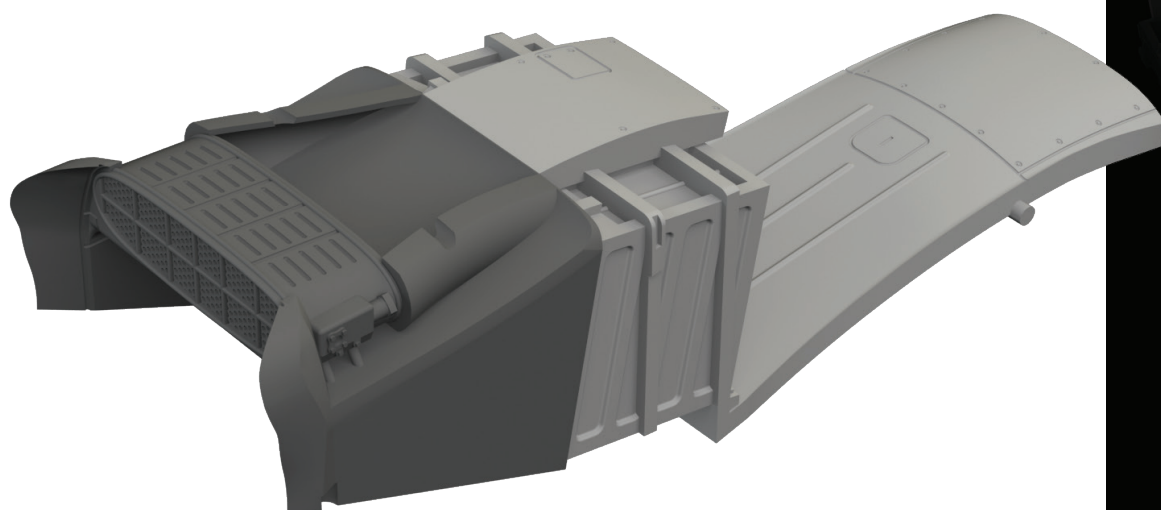

648872 P-51D/K radiator PRINT 1/48 Eduard

Brassinová sada - trupový chladič s regulační klapkou pro P-51D/K v měřítku 1/48. Vyrobeno přímým 3D tiskem. Doporučená stavebnice: Eduard

Sada obsahuje:

- 3D tisk: 2 součástky
- obtisk: ne
- lept: ne
- maska: ne

eduard
BRASSIN
Print

648876 Bf 109F cockpit PRINT 1/48 Eduard

Brassinová sada - kokpit pro Bf 109F v měřítku 1/48. Vyrobeno přímým 3D tiskem. Doporučená stavebnice: Eduard

Sada obsahuje:

- 3D tisk: 16 součástek
- resin: 1 součástka
- obtisk: ano
- lept: ano, barvený
- maska: ne
- SPACE 3D obtisk: ne