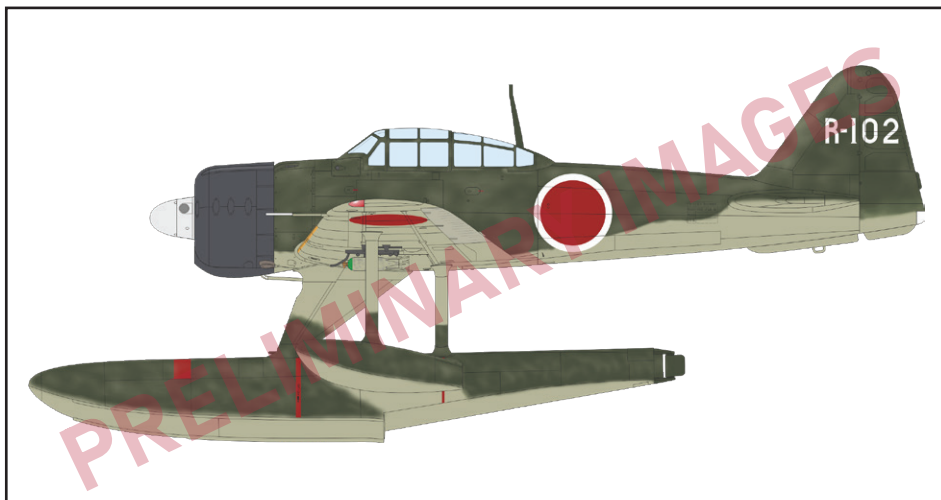

Stavebnice japonského plovákového stíhacího letounu A6M2-N (ve spojeneckém kódu Rufe); edice ProfiPACK v měřítku 1/48. Stavebnice představuje stroje působící u japonského císařského námořnictva během 2. světové války.

ZÁKLADNÍ INFO:

NÁZEV: **A6M2-N Rufe**

KAT. Č.: 82219

MĚŘÍTKO: 1/48

EDICE: ProfiPACK

OBSAH:

RÁMĚČKY: Eduard

FOTOLEPTY: Ano, barvené

KRYCÍ MASKA: Ano

MARKINGY: 5

BRASSIN: Ne