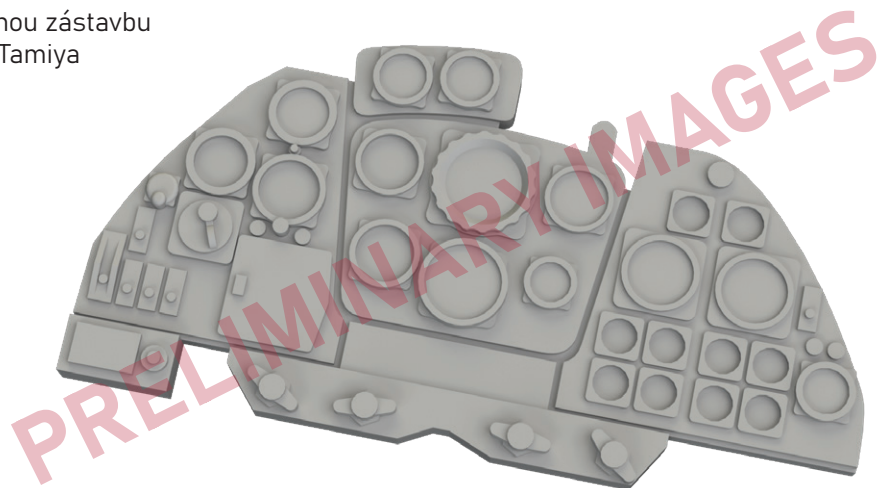

634038 Spitfire Mk.Ia Löök 1/32 Kotare

Löök sada - Brassinová barvená přístrojová deska a STEEL pásy na sedačky pro Spitfire Mk.Ia v měřítku 1/32. Připraveno pro snadnou zástavbu do modelu. Doporučená stavebnice: Kotare

Sada obsahuje:

- resin: 1 součástka
- 3D tisk: 1 součástka
- obtisk: ne
- lept: ano, barvený
- maska: ne

644217 Do 335A Löök 1/48 Tamiya

Löök sada - Brassinová barvená přístrojová deska a STEEL pásy na sedačky pro Do 335A v měřítku 1/48. Připraveno pro snadnou zástavbu do modelu. Doporučená stavebnice: Tamiya

Sada obsahuje:

- resin: 1 součástka
- obtisk: ne
- lept: ano, barvený
- maska: ne

632194 F-16 exhaust nozzle P&W F100 PRINT 1/32 Tamiya

Brassinová sada - výtoková tryska motoru P&W F100 poháněné F-16 v měřítku 1/32. Vyrobeno přímým 3D tiskem. Doporučená stavebnice: Tamiya

Sada obsahuje:

- 3D tisk: 4 součástky
- obtisk: ne
- lept: ne
- maska: ne