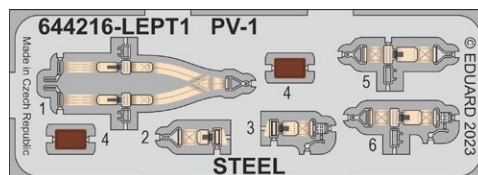

LööK+

SIN648107 A6M2-N Rufe 1/48 Eduard

Soubor 4 sad pro A6M2-N v měřítku 1/48.
Doporučená stavebnice: Eduard

- motor
- zbraňové šachty
- přistávací klapky
- kokpit

Všechny sady v této kolekci jsou dostupné samostatně, ovšem jejich spojení v edici BIG SIN znamená slevu až 30 %.