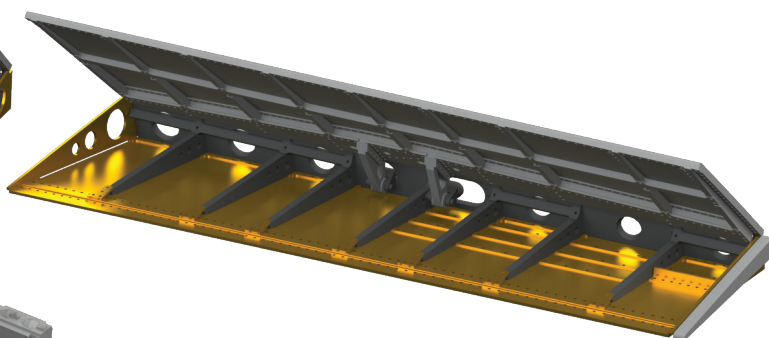

LööK+

SIN648107 A6M2-N Rufe 1/48 Eduard

Soubor 4 sad pro A6M2-N v měřítku 1/48.
Doporučená stavebnice: Eduard

- motor
- zbraňové šachty
- přistávací klapky
- kokpit

Všechny sady v této kolekci jsou dostupné samostatně, ovšem jejich spojení v edici BIG SIN znamená slevu až 30 %.