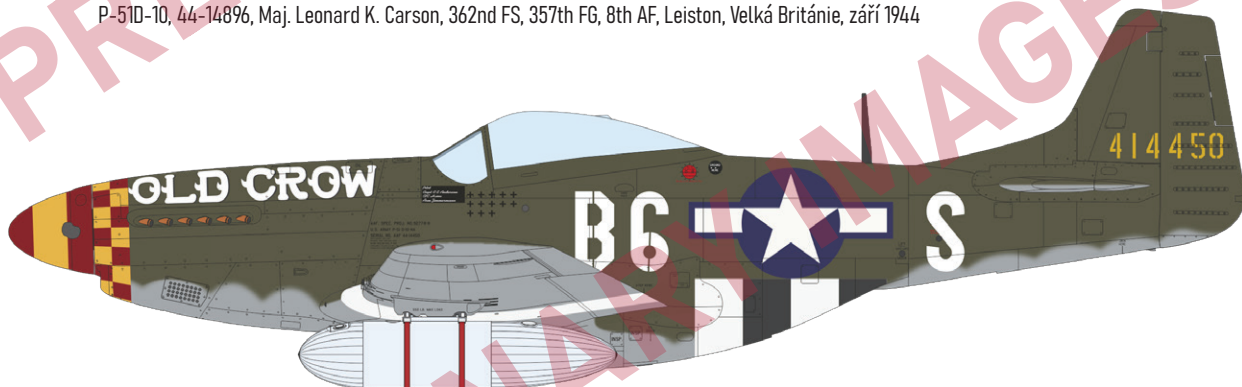

P-51D-10, 44-14450, Capt. Clarence E. Anderson, 363rd FS, 357th FG, 8th AF, Leiston, Velká Británie, říjen 1944