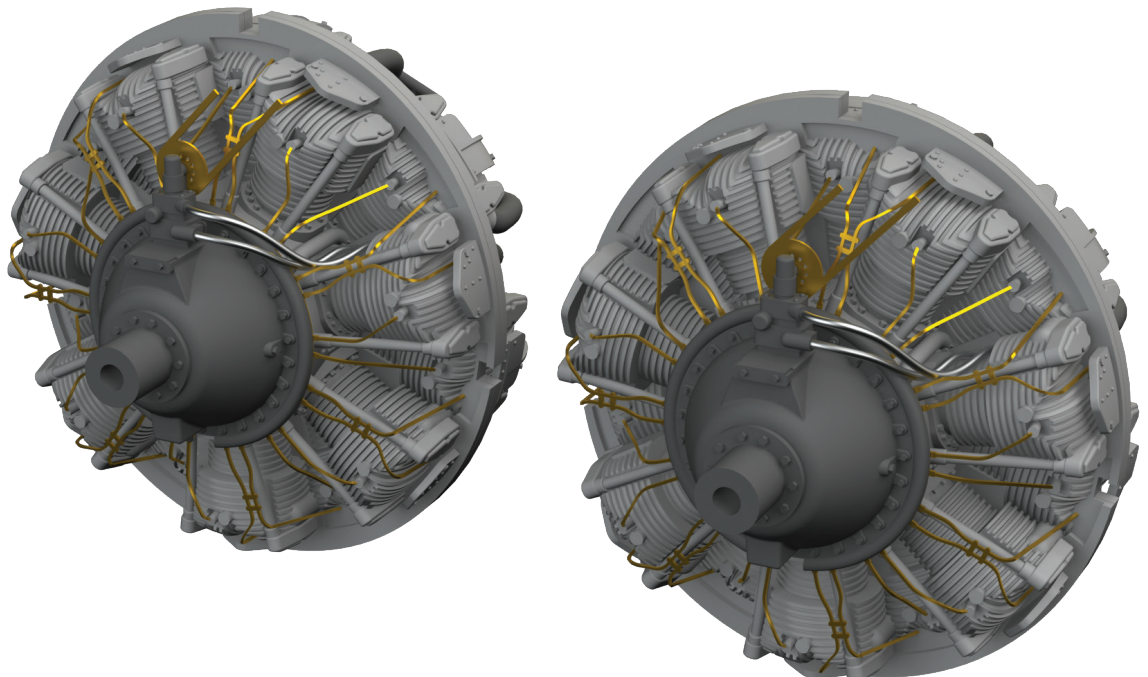

#648870
B-25J engines PRINT
1/48 HKM

Brassinová sada - dva motory pro B-25J
v měřítku 1/48. Sada neobsahuje kryty motoru.
Vyrobeno přímým 3D tiskem.
Doporučená stavebnice: HKM

eduard
BRASSIN
Print

Sada obsahuje:

- 3D tisk: 8 součástek
- obtisk: ne
- lept: ano
- maska: ne