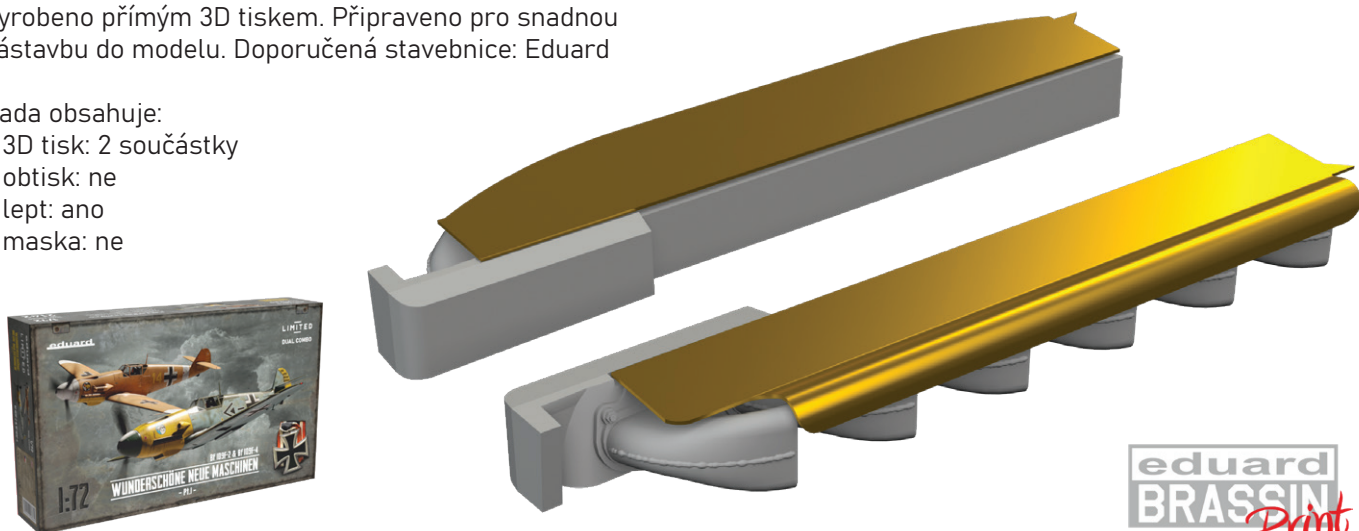

672325 Bf 109F/G exhaust stacks PRINT 1/72 Eduard

Brassinová sada - výfuky pro Bf 109F v měřítku 1/72. Vyrobeno přímým 3D tiskem. Připraveno pro snadnou zástavbu do modelu. Doporučená stavebnice: Eduard

1. Sada obsahuje:
2. 3D tisk: 2 součástky
   - obtisk: ne
   - lept: ano
   - maska: ne