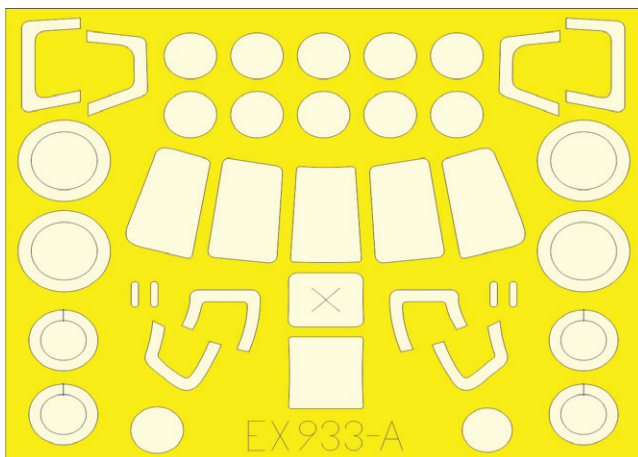

644218 Mi-8MT LööKplus 1/48 Zvezda

Soubor 3 sad pro Mi-8MT v měřítku 1/48.
Doporučená stavebnice: Zvezda

- sada LööK (barvená Brassin palubní deska + Steelbelts)
- TFace maska pro barvení
- kola podvozku

Löökt