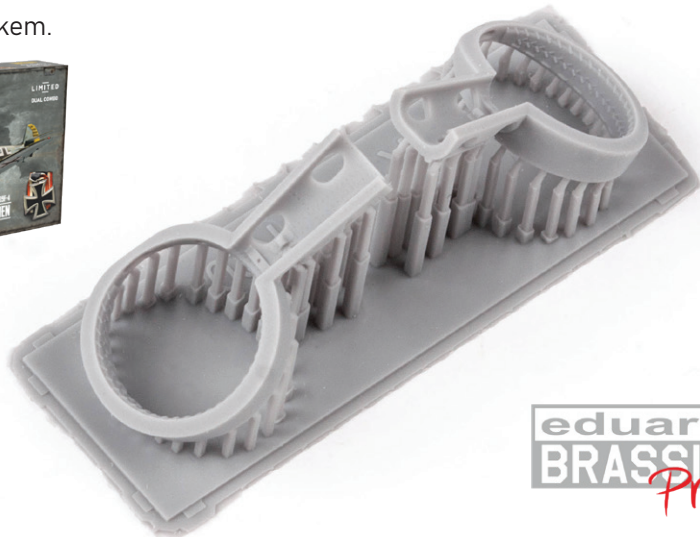

672322 Bf 109F wheel bays rounded PRINT 1/72 Eduard

Brassinová sada - kruhové podvozkové šachty pro Bf 109F v měřítku 1/72. Vyrobeno přímým 3D tiskem. Doporučená stavebnice: Eduard

Sada obsahuje:

- 3D tisk: 2 součástky
- obtisk: ne
- lept: ne
- maska: ne