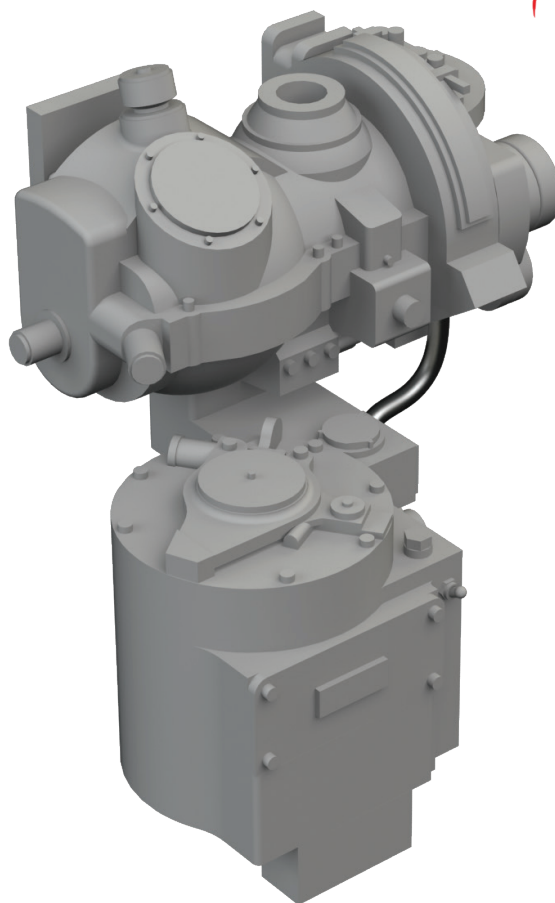

#648871

B-25J bombsight PRINT

1/48 HKM

eduard
BRASSIN
Print

Brassinová sada - pumový zaměřovač typu Norden pro B-25J v měřítku 1/48. Vyrobeno přímým 3D tiskem. Doporučená stavebnice: HKM

Sada obsahuje:

- 3D tisk: 24 součástí
- obtisk: ne
- lept: ne
- maska: ne