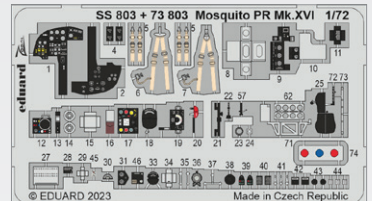

SS803 Mosquito PR.XVI
1/72 Airfix
(1 část)

DETAIL