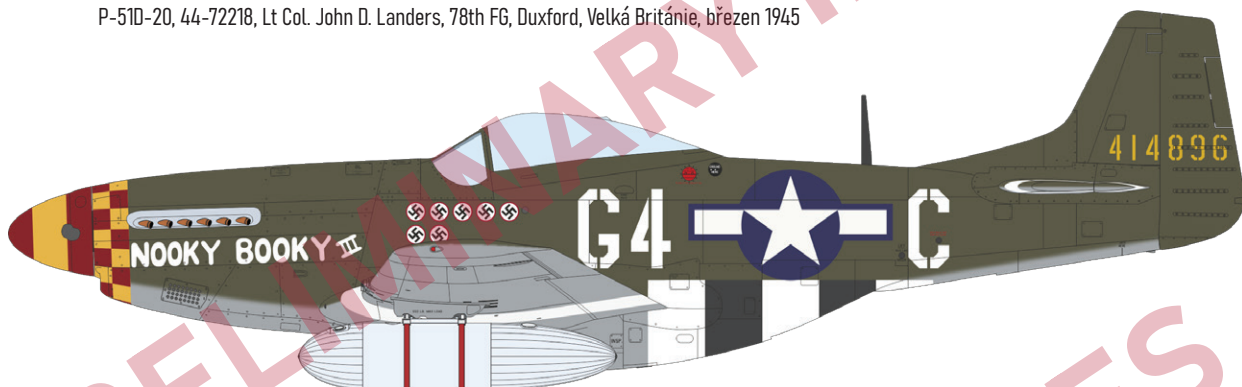

648647 P-51D wheels block tread 2 (Brassin)

648742 P-51D wheel bay PRINT (Brassin)

3DL48003 P-51D-10 SPACE (3D Obtisk)

3DL48004 P-51D-15+ SPACE (3D Obtisk)

ČÁSTI STAVEBNICE

P-51D-20, 44-72218, Lt Col. John D. Landers, 78th FG, Duxford, Velká Británie, březen 1945