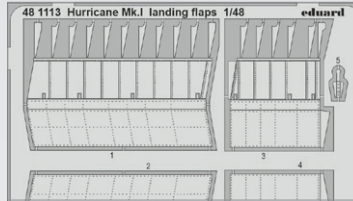

RYCHLÝ NÁHLED
PRO DETAIL KLIKNĚTE NA TLAČÍTKO

FOTOLEPTY

BEZ NÁHLEDU

321011 F-35A
1/32 Trumpeter
(2 části)

BEZ NÁHLEDU

321012 A-20G
1/32 HKM
(2 části)

481113 Hurricane Mk.I landing flaps
1/48 Hobby Boss
(1 část)