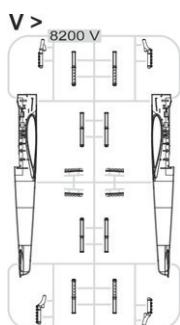

ČÁSTI STAVEBNICE