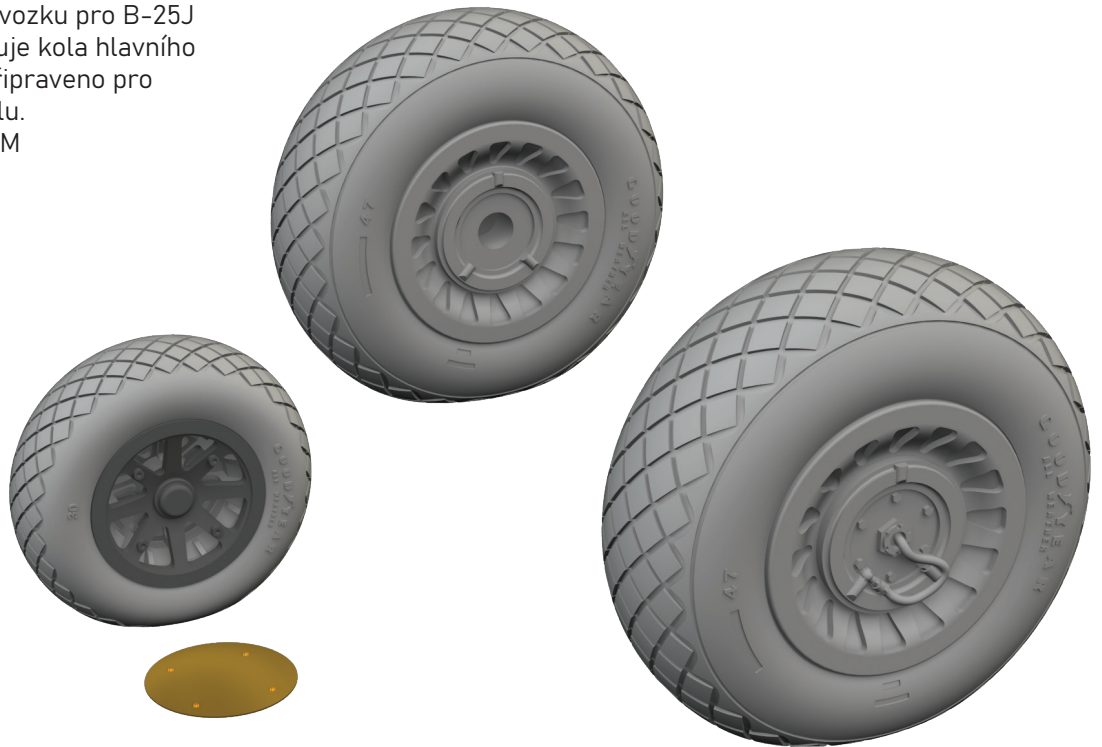

#648863
B-25J wheels
1/48 HKM

Brassinová sada - kola podvozku pro B-25J
v měřítku 1/48. Sada obsahuje kola hlavního
podvozku a příďové kolo. Připraveno pro
snadnou zástavbu do modelu.
Doporučená stavebnice: HKM

Sada obsahuje:

- resin: 3 součástky
- obtisk: ne
- lept: ano
- maska: ano