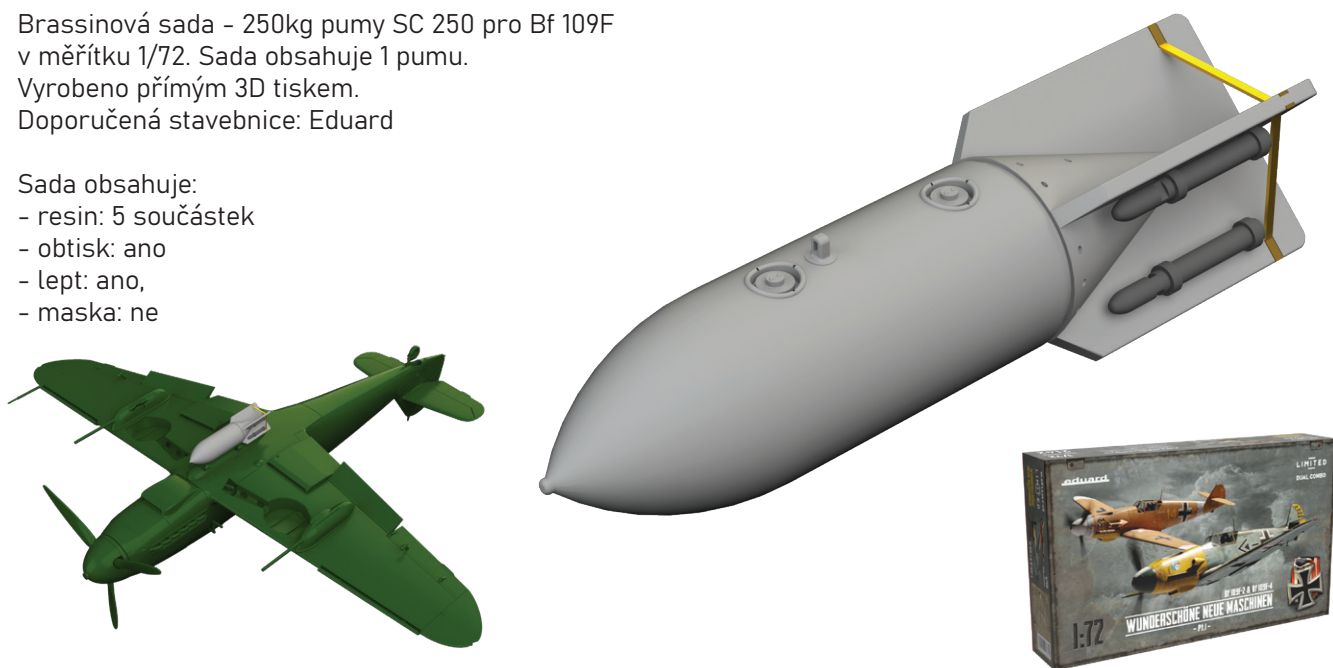

672324 Bf 109 SC250 bomb 1/72 Eduard

Brassinová sada - 250kg pumy SC 250 pro Bf 109F v měřítku 1/72. Sada obsahuje 1 pumu. Vyrobeno přímým 3D tiskem. Doporučená stavebnice: Eduard

1. Sada obsahuje:
2. resin: 5 součástek
   - obtisk: ano
   - lept: ano,
   - maska: ne