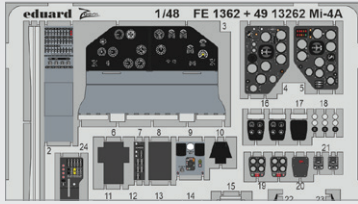

33355 A-20G
1/32 HKM
(1 část)

33356 A-20G seatbelts STEEL
1/32 HKM
(1 část)

DETAIL

NOVINKY ČERVENEC 2023

RYCHLÝ NÁHLED
PRO DETAIL KLIKNĚTE NA TLAČÍTKO

FOTOLEPTY

ZOOM

FE1362 Mi-4A
1/48 Trumpeter
(1 část)