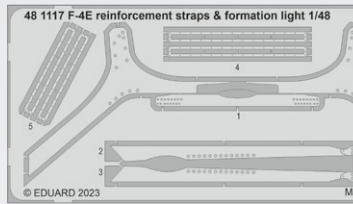

DETAIL

BEZ NÁHLEDU

481114 Hurricane Mk.I gun bays
1/48 Hobby Boss
(1 část)

481115 Do 335A bomb bay
1/48 Tamiya
(1 část)

DETAIL

BEZ NÁHLEDU

481116 Mi-4A cargo floor
1/48 Trumpeter
(1 část)

481117 F-4E reinforcement straps
& formation lights 1/48 Meng
(1 část)