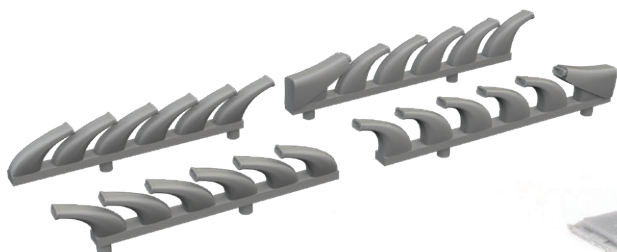

648878 Do 335A exhaust stacks PRINT 1/48 Tamiya

Brassinová sada - výfuky pro Do 335A v měřítku 1/48. Vyrobeno přímým 3D tiskem. Připraveno pro snadnou zástavbu do modelu. Doporučená stavebnice: Tamiya

eduard
BRASSIN
Print

1. Sada obsahuje:
2. 3D tisk: 4 součástky
   - obtisk: ne
   - lept: ano
   - maska: ne