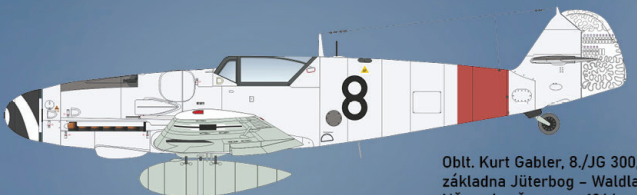

Oblt. Kurt Gabler, 8./JG 300, základna Jüterbog - Waldlager, Německo, červenec 1944