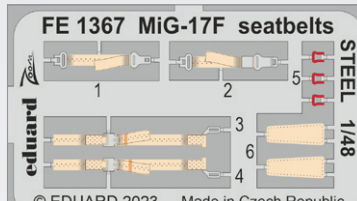

DETAIL

FE1363 Mi-4A seatbelts STEEL
1/48 Trumpeter
(1 část)

DETAIL

FE1364 Hurricane Mk.I
1/48 Hobby Boss
(1 část)

DETAIL

FE1365 Hurricane Mk.I seatbelts
STEEL 1/48 Hobby Boss
(1 část)

DETAIL

FE1366 MiG-17F
1/48 Ammo
(1 část)