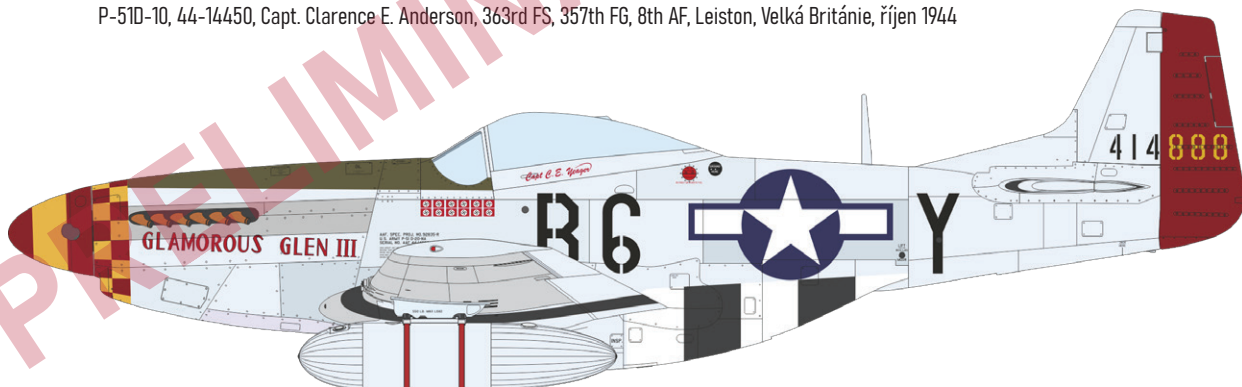

P-51D-15, 44-14888, Cpt. Charles E. Yeager, 363rd FS, 357th FG, 8th AF, Leiston, Velká Británie, říjen 1944 - leden 1945

+ 6 dalších markingů

- P-51D-15, 44-15492, Lt. Billy Clemmons, 38th FS, 55th FG, 8th AF, Wormingford, Velká Británie, duben 1945
- P-51D-15, 44-14985, Maj. Edward B. Giller, 343rd FS, 55th FG, 8th AF, Wormingford, Velká Británie, září 1944
- P-51D-20, 44-64147, Capt. Richard A. Hewitt, 82nd FS, 78th FG, 8th AF, Duxford, Velká Británie, duben 1945
- P-51D-10, 44-14372, Capt. Kirk B. Everson, 504th FS, 339th FG, 8th AF, Fowlmere, Velká Británie, duben 1945
- P-51D-10, 44-14419, Capt. William B. Price, 350th FS, 353rd FG, 8th AF, Raydon, Velká Británie, prosinec 1944
- P-51D-20, 44-63684, Lt. William B. Bailey, 352nd FS, 353rd FG, 8th AF, Raydon, Velká Británie, květen 1945