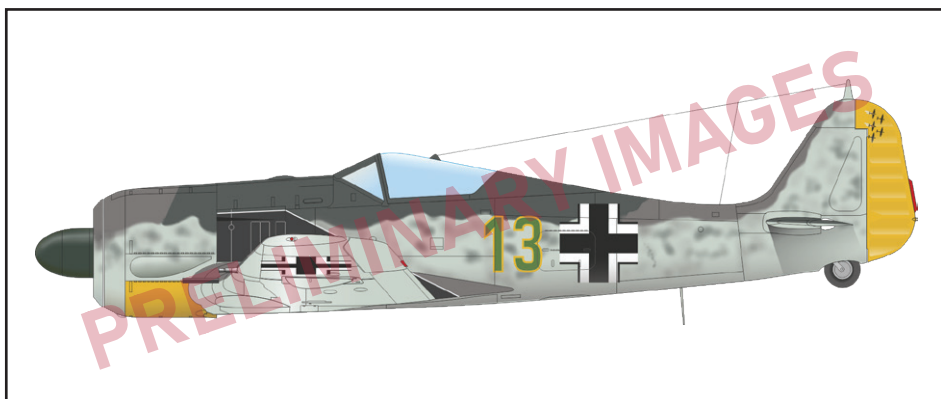

Stavebnice německé druhoválečné stíhačky Fw 190A-5; edice Weekend v měřítku 1/72.

ZÁKLADNÍ INFO:

NÁZEV: **Fw 190A-5**

KAT. Č.: 7470

MĚŘÍTKO: 1/72

EDICE: Weekend edition

OBSAH:

RÁMEČKY: Eduard

FOTOLEPTY: Ne

KRYCÍ MASKA: Ne

MARKINGY: 4

BRASSIN: Ne

DOPORUČENÉ DOPLŇKY:

SS804 Fw 190A-5 Weekend (fotolept)

672085 Fw 190A exhaust stacks (Brassin)

672086 Fw 190A propeller (Brassin)

672118 Fw 190A-5 engine & fuselage guns (Brassin)

672196 Fw 190A-5/U12 gun pods (Brassin)

CX456 Fw 190A-5 (maska)