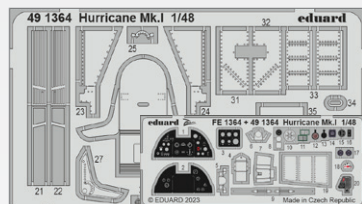

491364 Hurricane Mk.I
1/48 Hobby Boss
(2 části)

DETAIL

BEZ NÁHLEDU

491366 MiG-17F
1/48 Ammo
(2 části)