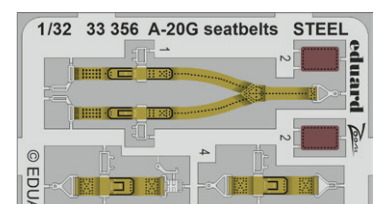

33356 A-20G seatbelts STEEL
1/32 HKM
(1 část)

DETAIL