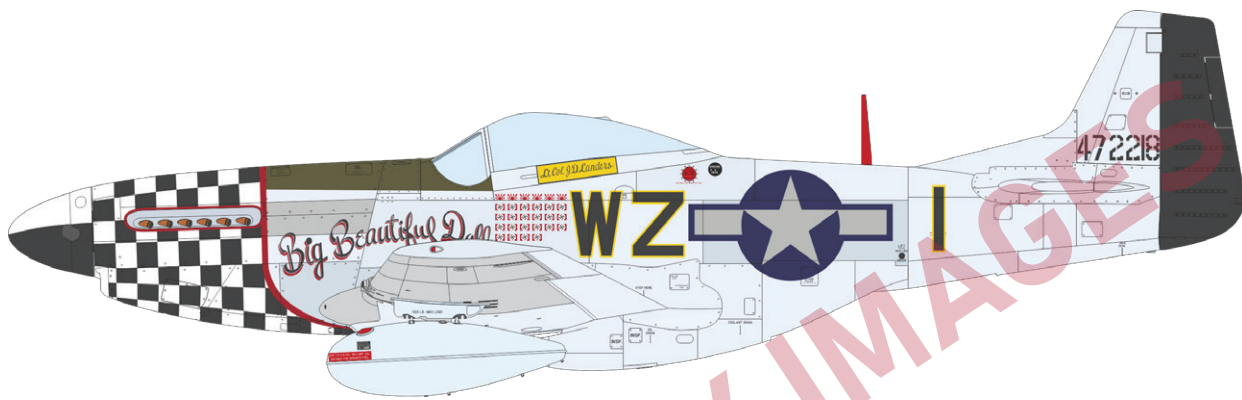

648647 P-51D wheels block tread 2 (Brassin)

648742 P-51D wheel bay PRINT (Brassin)

3DL48003 P-51D-10 SPACE (3D Obtisk)

3DL48004 P-51D-15+ SPACE (3D Obtisk)

ČÁSTI STAVEBNICE

P-51D-20, 44-72218, Lt Col. John D. Landers, 78th FG, Duxford, Velká Británie, březen 1945