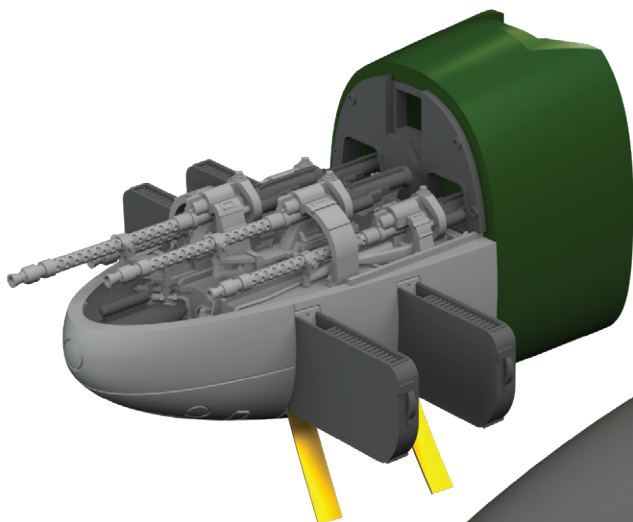

Soubor 5 sad pro Bf 110E v měřítku 1/72.
Doporučená stavebnice: Eduard

- kokpit
- zbraně v přídí trupu
- kola podvozku
- pumy SC 50
- pumy SC 250

Všechny sady v této kolekci jsou dostupné samostatně,
ovšem jejich spojení v edici BIG SIN znamená slevu až 30 %.