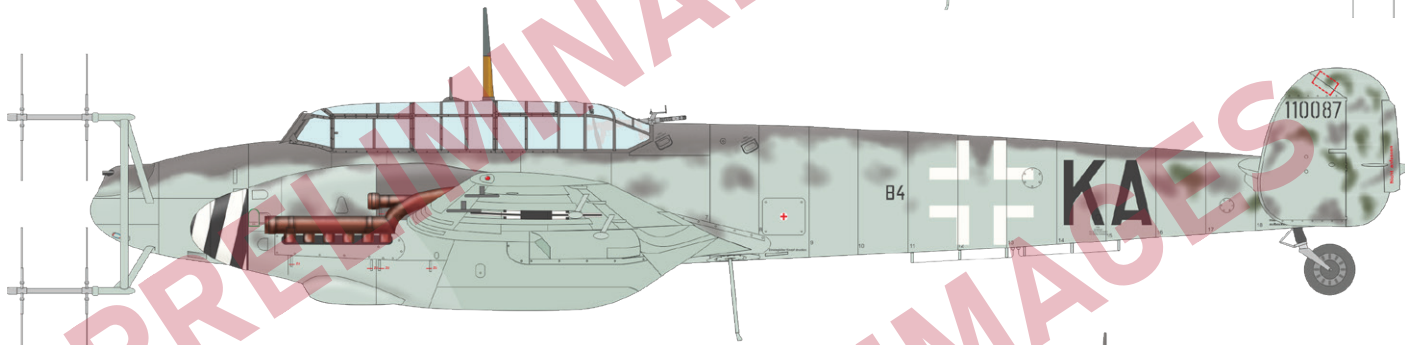

WNr. 110 087, 4./NJG 3, Kjevik,
Norsko, 1945

Hptm. Wilhelm Johnen, III./NJG 6,
Neubiberg, Německo, 1945

Stavebnice německého stíhacího letounu Bf 109F-2 v měřítku 1/48; edice ProfiPACK.

Reedice

ZÁKLADNÍ INFO: