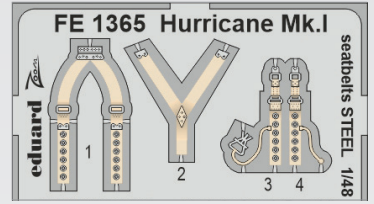

DETAIL

FE1363 Mi-4A seatbelts STEEL
1/48 Trumpeter
(1 část)

DETAIL

FE1364 Hurricane Mk.I
1/48 Hobby Boss
(1 část)

DETAIL

FE1365 Hurricane Mk.I seatbelts
STEEL 1/48 Hobby Boss
(1 část)

DETAIL

FE1366 MiG-17F
1/48 Ammo
(1 část)