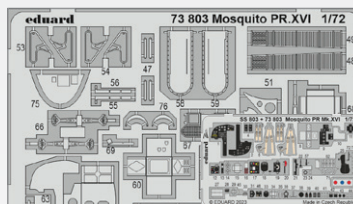

73803 Mosquito PR.XVI
1/72 Airfix
(2 části)

DETAIL