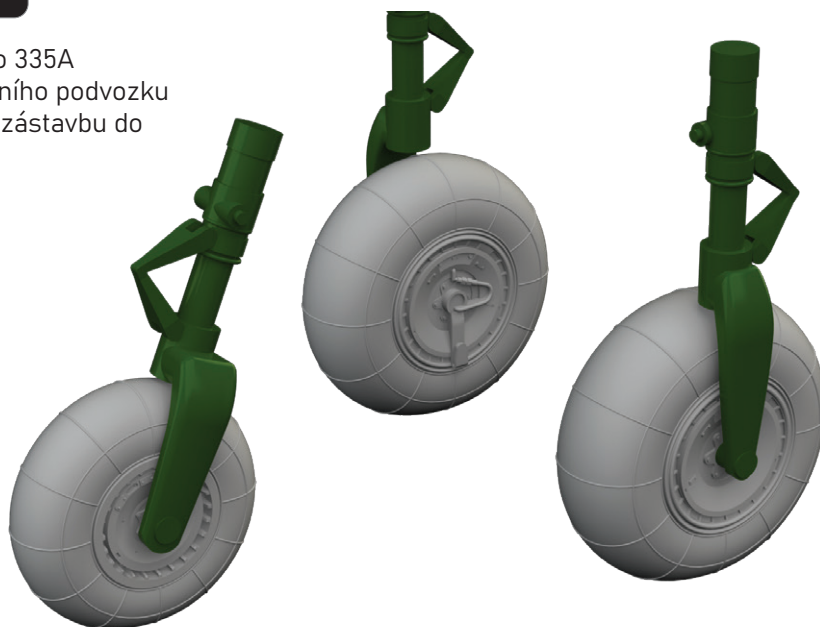

648879 Do 335A wheels 1/48 Tamiya

Brassinová sada - kola podvozku pro Do 335A v měřítku 1/48. Sada obsahuje kola hlavního podvozku a přídové kolo. Připraveno pro snadnou zástavbu do modelu. Doporučená stavebnice: Tamiya

1. Sada obsahuje:
2. resin: 3 součástky
   - obtisk: ne
   - lept: ne
   - maska: ano