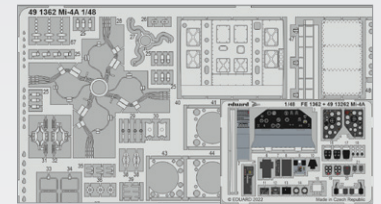

491362 Mi-4A
1/48 Trumpeter
(2 části)

DETAIL