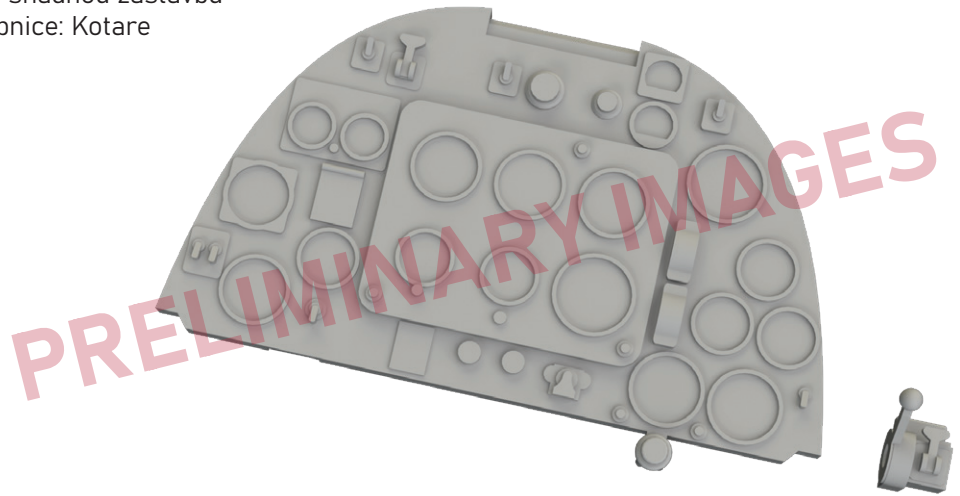

634038 Spitfire Mk.Ia Löök 1/32 Kotare

Löök sada - Brassinová barvená přístrojová deska a STEEL pásy na sedačky pro Spitfire Mk.Ia v měřítku 1/32. Připraveno pro snadnou zástavbu do modelu. Doporučená stavebnice: Kotare

Sada obsahuje:

- resin: 1 součástka
- 3D tisk: 1 součástka
- obtisk: ne
- lept: ano, barvený
- maska: ne

644217 Do 335A Löök 1/48 Tamiya

Löök sada - Brassinová barvená přístrojová deska a STEEL pásy na sedačky pro Do 335A v měřítku 1/48. Připraveno pro snadnou zástavbu do modelu. Doporučená stavebnice: Tamiya

Sada obsahuje:

- resin: 1 součástka
- obtisk: ne
- lept: ano, barvený
- maska: ne