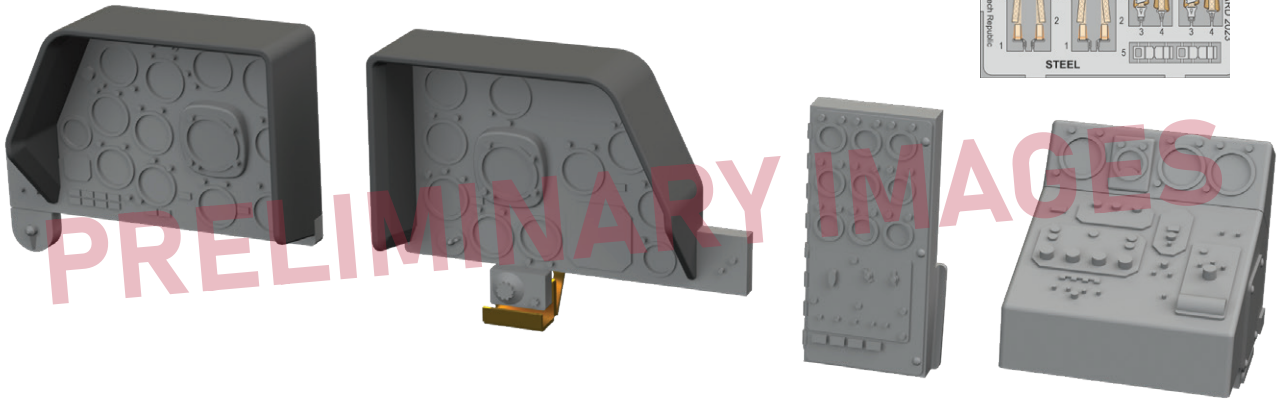

644218 Mi-8MT LööKplus 1/48 Zvezda

Soubor 3 sad pro Mi-8MT v měřítku 1/48.
Doporučená stavebnice: Zvezda

- sada LööK (barvená Brassin palubní deska + Steelbelts)
- TFace maska pro barvení
- kola podvozku

Löökt