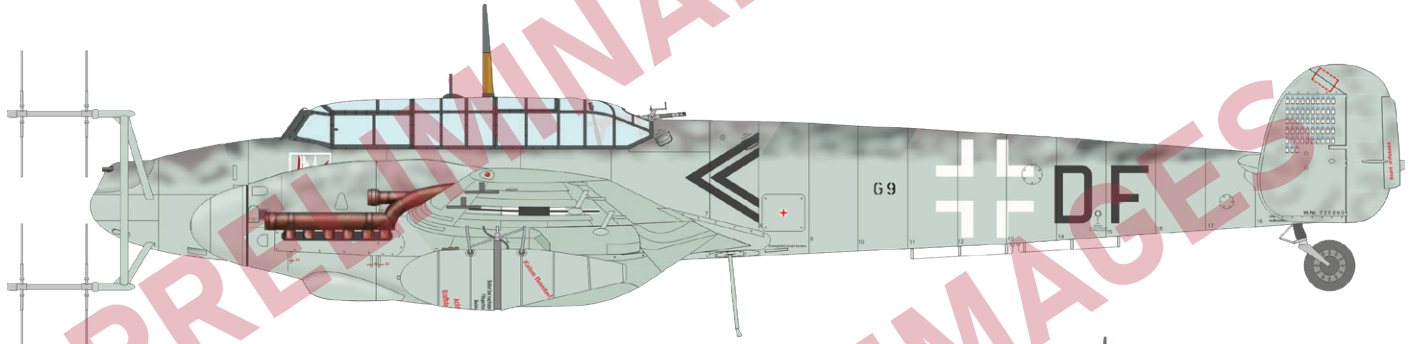

WNr. 720260, Oblt. Heinz-Wolfgang
Schnauffer, Stab IV./NJG 1, Sint Truiden,
Belgie, duben 1944