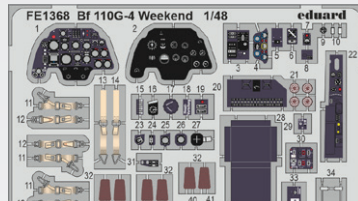

FE1368 Bf 110G-4 Weekend
1/48 Eduard
(1 část)

DETAIL