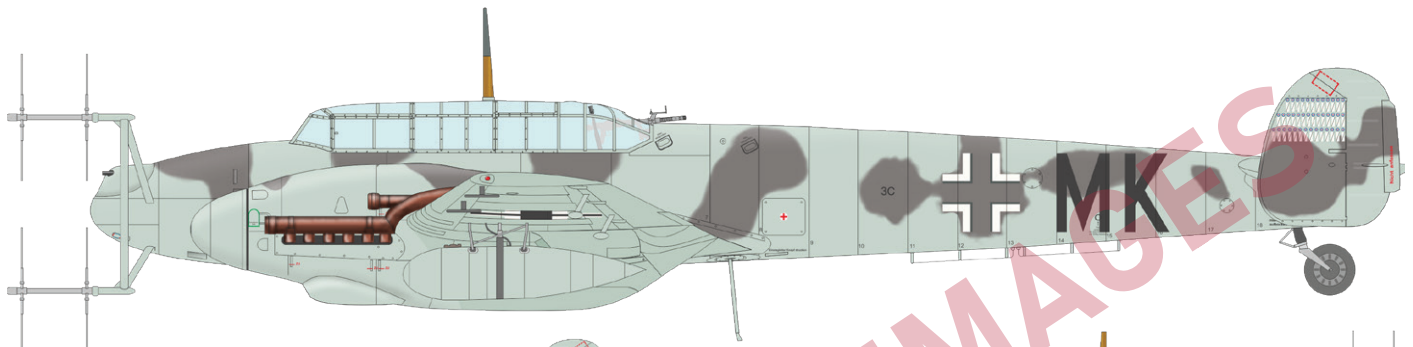

Oblt. Martin Becker, 2./NJG 6,
Florennes, Belgie, léto 1944