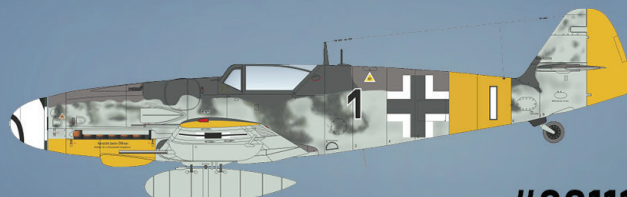

WNr. 411960, Hptm. Franz Dörr, III./JG 5, Gossen, Norsko, květen 1945

WNr. 165350, Lt. Anton Hafner, 8./JG 51, Tilsit-Ost, Německo, srpen 1944