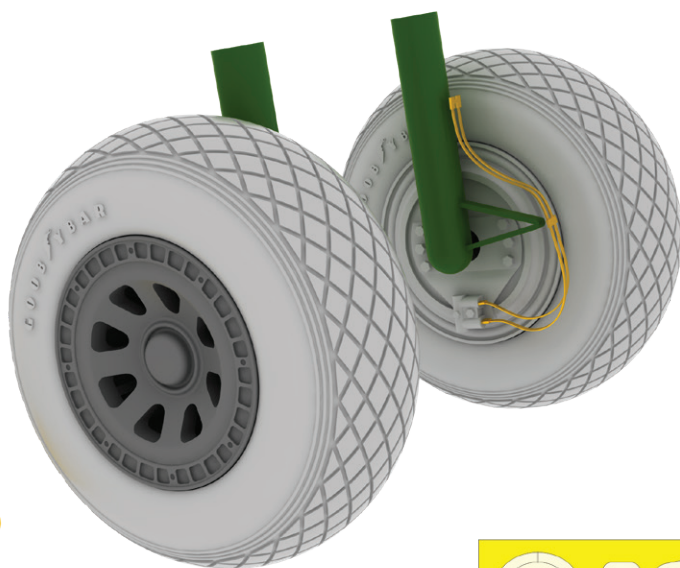

Löökt

644219 PV-1 LööKplus 1/48 Academy/Revell

Soubor 3 sad pro PV-1 v měřítku 1/48.
Doporučená stavebnice: Academy / Revell

- sada LööK (barvená Brassin palubní deska + Steelbelts)
- TFace maska pro barvení
- kola podvozku

LööK+

SIN648107 A6M2-N Rufe 1/48 Eduard

Soubor 4 sad pro A6M2-N v měřítku 1/48.
Doporučená stavebnice: Eduard

- motor
- zbraňové šachty
- přistávací klapky
- kokpit

Všechny sady v této kolekci jsou dostupné samostatně, ovšem jejich spojení v edici BIG SIN znamená slevu až 30 %.