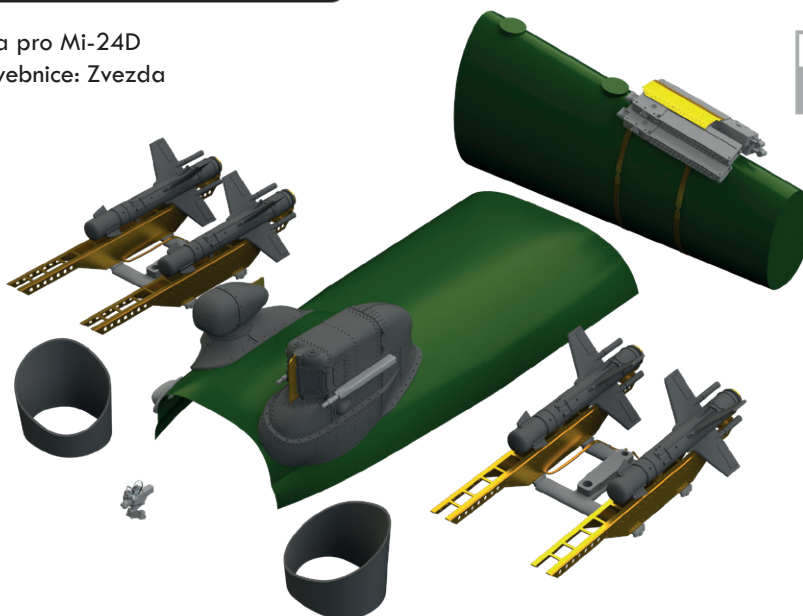

648730 Mi-24D conversion set PRINT 1/48 Zvezda

Brassinová sada - konverzní sada pro Mi-24D v měřítku 1/48. Doporučená stavebnice: Zvezda

Sada obsahuje:

- 3D tisk: 5 součástek
- resin: 7 součástky
- obtisk: ne
- lept: ano
- maska: ne

eduard
BRASSIN
Print