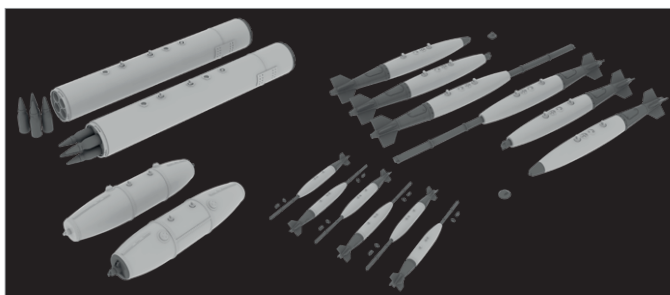

BIGSIN

SIN64880 OV-10A Air to Ground
1/48 ICM

DETAIL