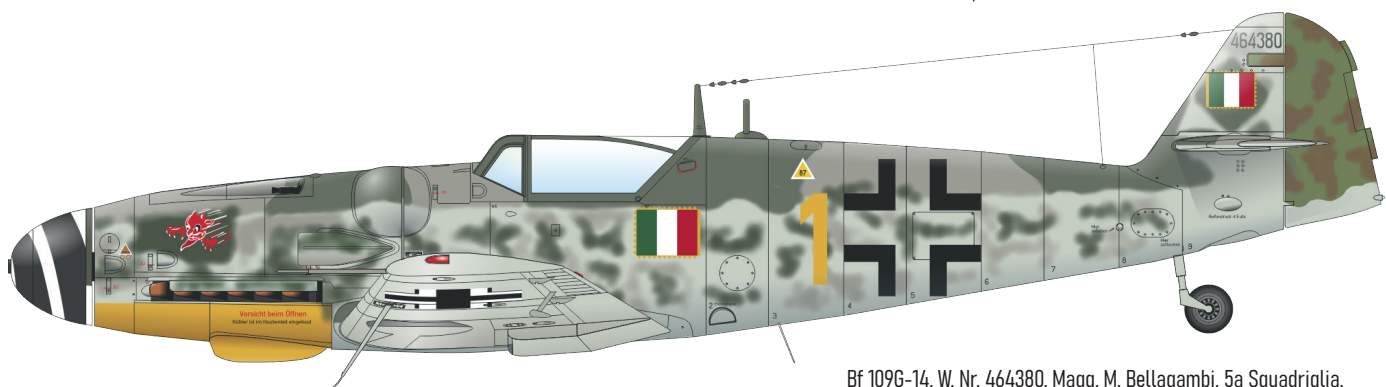

Bf 109G-14, W. Nr. 464534, EJG 2, Plzeň, Československo, květen 1945