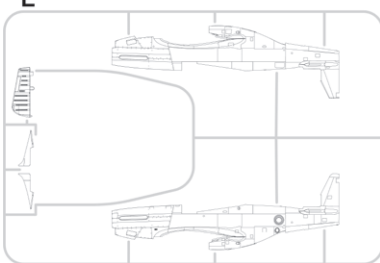

D48034 P-51D stencils (obtisk)

EX663 P-51D TFace (maska)

ČÁSTI STAVEBNICE

2x A

2x B

D

E

2x F