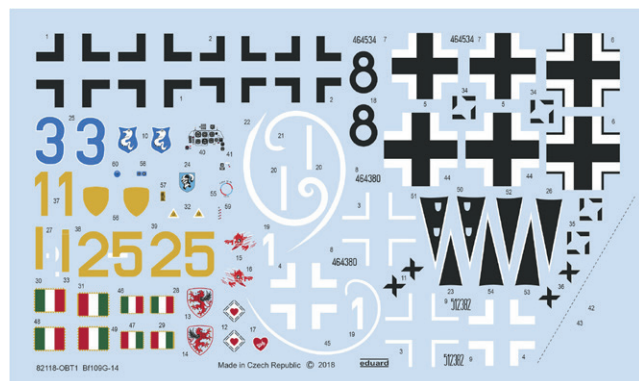

Stavebnice německého druhoválečného stíhacího letounu Bf 109G-14 v měřítku 1/48, edice ProfiPACK.

Reedice

ZÁKLADNÍ INFO:

NÁZEV: **Bf 109G-14 Reedice**

KAT. Č.: 82118

MĚŘÍTKO: 1/48

EDICE: ProfiPACK

OBSAH:

RÁMEČKY: Eduard

FOTOLEPTY: Ano, barvené

KRYCÍ MASKA: Ano

MARKINGY: 5

BRASSIN: Ne

PŘÍBUZNÉ PRODUKTY:

48942 Bf 109G-14 (fotolept)

FE910 Bf 109G seatbelts STEEL (fotolept)

644003 Bf 109G-6 LööK (Brassin)

644060 Bf 109G-6 LööKplus (Brassin)

648247 Bf 109G exhaust stacks (Brassin)

648250 Bf 109G-6 engine & fuselage guns (Brassin)

648255 Bf 109G-6 propeller (Brassin)

648261 Bf 109G-6 wheels (Brassin)

648265 Bf 109G external fuel tanks (Brassin)

648309 Bf 109G undercarriage legs BRONZE (Brassin)

648310 Bf 109G control surfaces (Brassin)

3DL48014 Bf 109G-6 SPACE (3D obtisk)

D48025 Bf 109G stencils (obtisk)

D48027 Bf 109G Balkenkreuze (obtisk)

D48028 Bf 109G svastikas (obtisk)

EX512 Bf 109G spinner spirals (maska)

EX524 Bf 109G-6 Erla canopy (maska)

EX581 Bf 109G Erla canopy TFace (maska)

EX616 Bf 109G-14 TFace (maska)