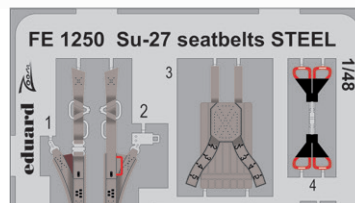

FE1250 Su-27 seatbelts STEEL
1/48 Great Wall Hobby
(1 část)

FE1250 Su-27 seatbelts STEEL
1/48 Great Wall Hobby
(1 část)

DETAIL