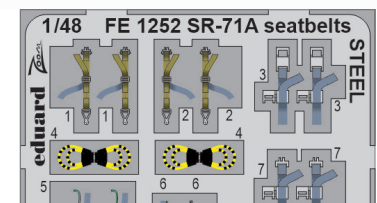

DETAIL

FE1250 Su-27 seatbelts STEEL
1/48 Great Wall Hobby
(1 část)

DETAIL

FE1251 SR-71A
1/48 Revell
(1 část)

FE1252 SR-71A seatbelts STEEL
1/48 Revell
(1 část)

DETAIL

FOTOLEPTY

ZOOM