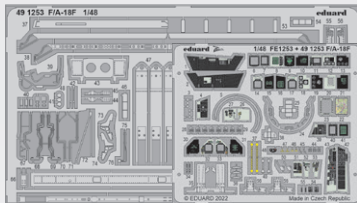

FOTOLEPTY

36477 Panzer II Ausf.F
1/35 Academy
(1 část)

DETAIL

481078 Mi-24D cargo interior
1/48 Trumpeter
(1 část)

DETAIL

491249 Su-27
1/48 Great Wall Hobby
(2 části)

DETAIL

491251 SR-71A
1/48 Revell
(2 části)