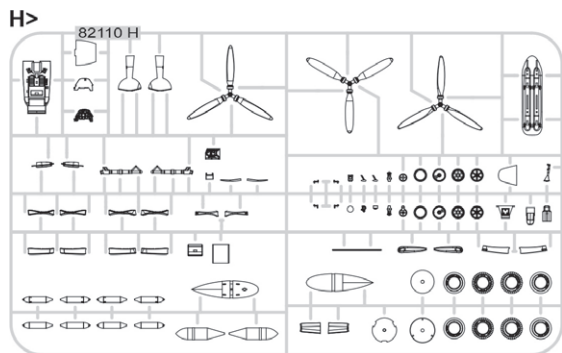

ČÁSTI STAVEBNICE