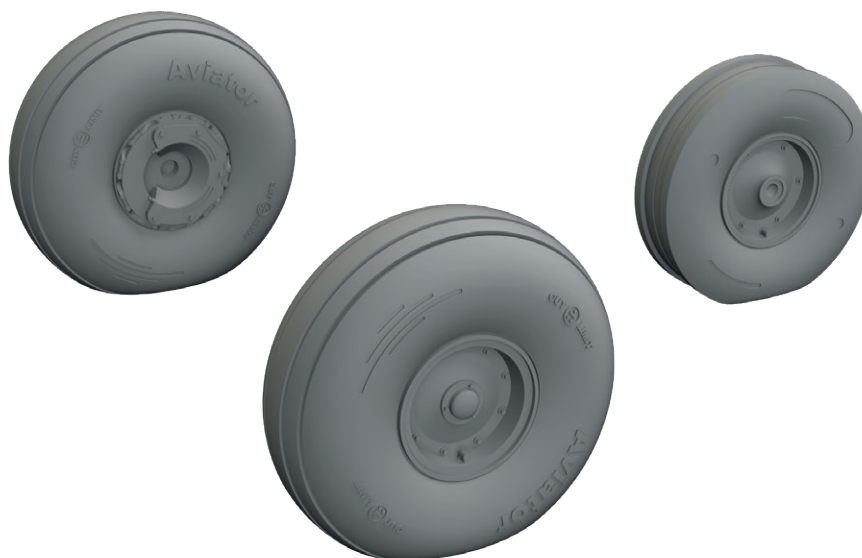

672278 British 1000lb retarded bombs w_960 fuse 1/72

Brassinová sada - britské pumy ráže 1000lb v měřítku 1/72. Sada obsahuje 8 pum.

Sada obsahuje:

- resin: 8 součástí
- obtisk: ano
- lept: ano
- maska: ne