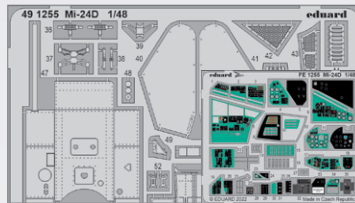

491255 Mi-24D
1/48 Trumpeter
(2 části)

DETAIL