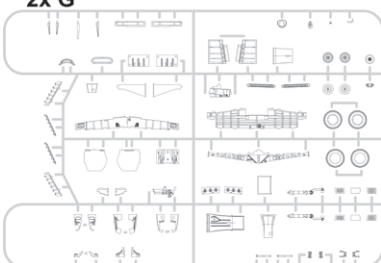

Stavebnice americké stíhačky F-51D a RF-51 použité ve válce v Koreji ve stíhací-bombardovací a fotoprůzkumné roli, edice Limited Edition v měřítku 1/48.

ZÁKLADNÍ INFO:

NÁZEV: **Korea Dual Combo**

KAT. Č.: 11161

MĚŘÍTKO: 1/48

EDICE: Limited edition

OBSAH:

RÁMEČKY: Eduard

FOTOLEPTY: Ano, barvené

KRYCÍ MASKA: Ano

MARKINGY: 10

BRASSIN: Ne

DUAL COMBO

PŘÍBUZNÉ PRODUKTY:

FE1021 P-51D seatbelts STEEL (fotolept)

FE1214 P-51K seatbelts STEEL (fotolept)

648485 P-51D exhaust stacks (Brassin)

648486 P-51D exhaust stacks w/ fairing (Brassin)

648487 P-51D Hamilton Standard propeller (Brassin)

648494 P-51D wheels diamond tread (Brassin)

648495 P-51D undercarriage legs BRONZE (Brassin)

648503 P-51D wheels oval tread (Brassin)

648504 P-51D wheels cross tread (Brassin)

648505 P-51D wheels block tread (Brassin)

648511 P-51D wheels diamond tread 2 (Brassin)

648512 P-51D wheels rhomboid tread (Brassin)

648513 P-51D wheels pointed cross tread (Brassin)

648514 P-51D wheels grooved (Brassin)

648517 P-51D gun bays (Brassin)

648522 P-51D cockpit (Brassin)

648555 P-51D engine (Brassin)

648570 P-51D gun sights (Brassin)

648571 P-51D 75gal drop tanks (Brassin)

648572 P-51D 108gal drop tanks (Brassin)

648599 F-6D cameras (Brassin)

648600 F-6D cockpit (Brassin)

SIN64865 P-51D ESSENTIAL (Brassin)

SIN64869 P-51D ADVANCED (Brassin)

3DL48036 P-51K-5 SPACE (3D obtisk)

3DL48037 P-51K-10 SPACE (3D obtisk)

D48033 P-51D national insignia (obtisk)

D48034 P-51D stencils (obtisk)

EX663 P-51D TFace (maska)

ČÁSTI STAVEBNICE

2x A

2x B

D

E

2x F

2x H

2x G

2x J