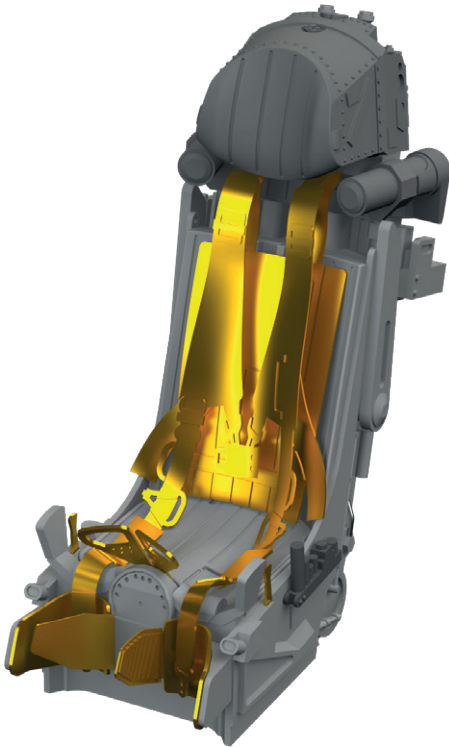

Soubor 4 sad pro Su-27 v měřítku 1/48.
Doporučená stavebnice: Great Wall Hobby

- sada LööK (barvené Brassin palubní desky + Steelbelts)
- TFace maska pro barvení
- kola podvozku
- vystřelovací sedačka

LööK

MASK NO PREVIEW