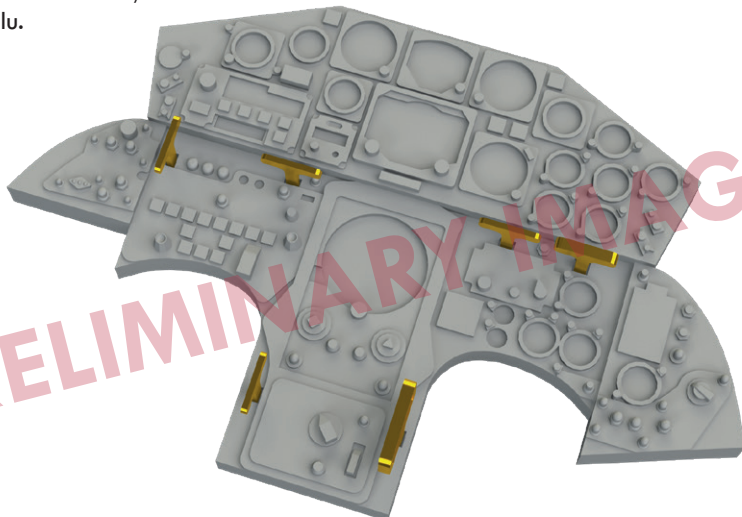

644140 F-104S LööK 1/48 Kinetic

LööK sada - Brassinová barvená přístrojová deska a STEEL pásy na sedačky pro F-104S v měřítku 1/48. Připraveno pro snadnou zástavbu do modelu. Doporučená stavebnice: Kinetic

Sada obsahuje:

- resin: 1 součástka
- obtisk: ne
- lept: ano, barvený
- maska: ne

644141 F-104 ASA LööK 1/48 Kinetic

LööK sada - Brassinová barvená přístrojová deska a STEEL pásy na sedačky pro F-104 ASA v měřítku 1/48. Připraveno pro snadnou zástavbu do modelu. Doporučená stavebnice: Kinetic

Sada obsahuje:

- resin: 1 součástka
- obtisk: ne
- lept: ano, barvený
- maska: ne

644142 F-104 ASA/M LööK 1/48 Kinetic

LööK sada - Brassinová barvená přístrojová deska a STEEL pásy na sedačky pro F-104 ASA-M v měřítku 1/48. Připraveno pro snadnou zástavbu do modelu. Doporučená stavebnice: Kinetic

Sada obsahuje:

- resin: 1 součástka
- obtisk: ne
- lept: ano, barvený
- maska: ne