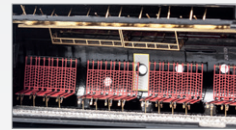

BIG72169 C-130J-30 PART II
1/72 Zvezda

DETAIL

OBTISKY

BEZ NÁHLEDU

BEZ NÁHLEDU

D48100 A6M2 national insignia
1/48 Eduard

D48101 Spitfire Mk.V national
insignia 1/48 Eduard