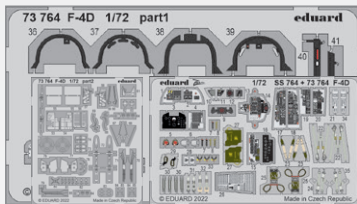

73764 F-4D
1/72 Fine Molds
(3 části)

DETAIL