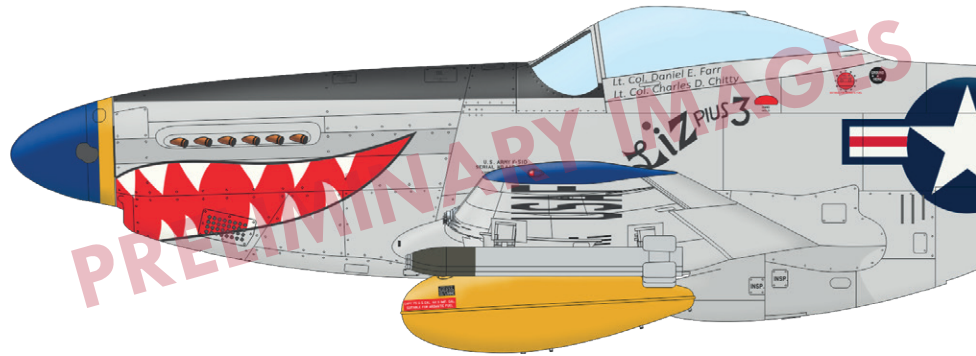

Stavebnice americké stíhačky F-51D a RF-51 použité ve válce v Koreji ve stíhací-bombardovací a fotoprůzkumné roli, edice Limited Edition v měřítku 1/48.

ZÁKLADNÍ INFO:

NÁZEV: **Korea Dual Combo**

KAT. Č.: 11161

MĚŘÍTKO: 1/48

EDICE: Limited edition

OBSAH:

RÁMEČKY: Eduard

FOTOLEPTY: Ano, barvené

KRYCÍ MASKA: Ano

MARKINGY: 10

BRASSIN: Ne

DUAL COMBO