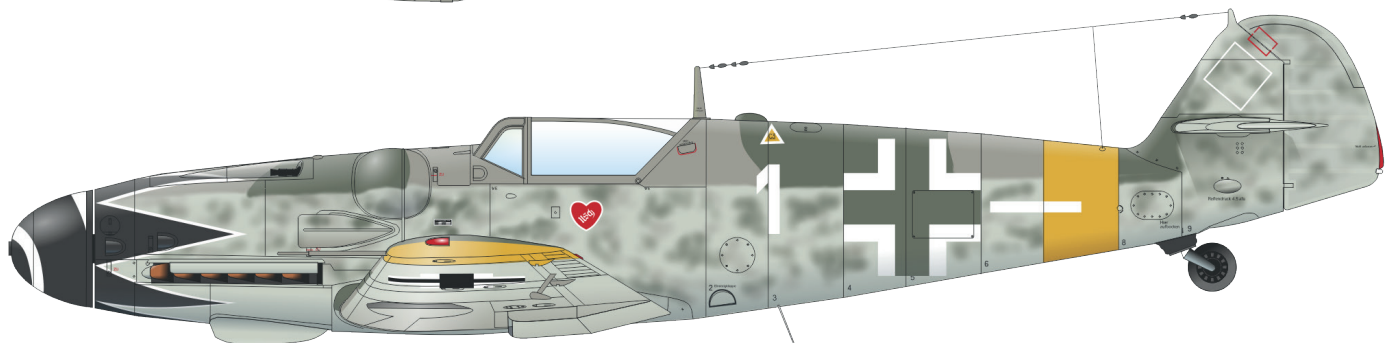

EX616 Bf 109G-14 TFace (maska)

ČÁSTI STAVEBNICE

Bf 109G-14/U4, W. Nr. 512382, Lt. H. Schlick, 4./ JG 77, Schönwalde, Německo, listopad 1944

Bf 109G-14/U4, Hptm. E. Hartmann, 4./ JG 52, Csór, Maďarsko, říjen 1944