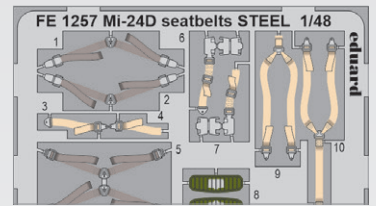

FE1253 F/A-18F
1/48 Meng
(1 část)

DETAIL

FE1254 F/A-18F seatbelts STEEL
1/48 Meng
(1 část)

DETAIL

FE1255 Mi-24D
1/48 Trumpeter
(1 část)

DETAIL

FE1257 Mi-24D seatbelts STEEL
1/48 Trumpeter
(1 část)

DETAIL