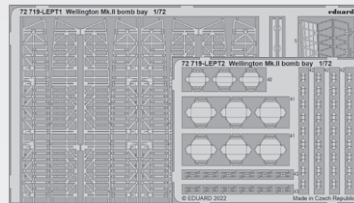

72719 Wellington Mk.II bomb bay
1/72 Airfix
(2 části)

DETAIL