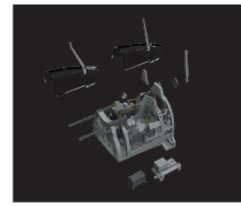

648692 A6M2 Zero Model 21
cockpit **PRINT** 1/48 Eduard

DETAIL