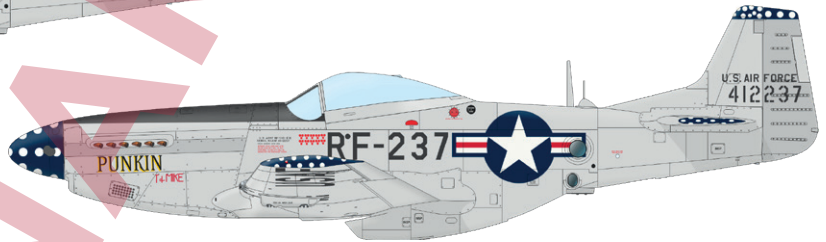

2x H

2x G

2x J

Stavebnice sovětského proudového stíhacího stroje
MiG-15 v měřítku 1/72, edice Weekend.

ZÁKLADNÍ INFO:

NÁZEV: **MiG-15**

KAT. Č.: 7459

MĚŘÍTKO: 1/72