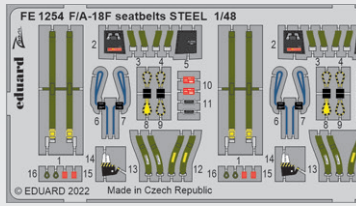

FE1254 F/A-18F seatbelts STEEL
1/48 Meng
(1 část)

DETAIL