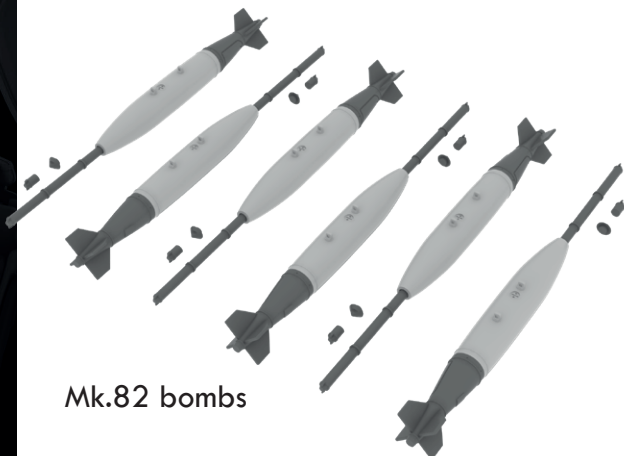

Mk.82 bombs