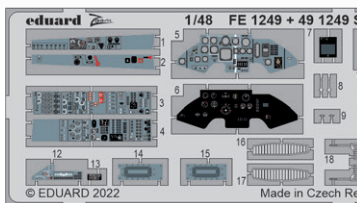

DETAIL

73764 F-4D
1/72 Fine Molds
(3 části)

DETAIL

73765 P-51B/C
1/72 Arma Hobby
(1 část)

73766 Wellington Mk.II
1/72 Airfix
(2 části)

DETAIL

PHOTO-ETCHED SETS

FE1249 Su-27
1/48 Great Wall Hobby
(1 část)