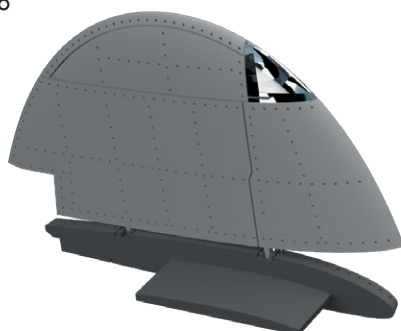

648731 A6M2 Zero Model 21 folding wingtips PRINT 1/48 Eduard

Brassinová sada - sklápěcí konce křídla pro A6M2 Zero Model 21 v měřítku 1/48. Vyrobeno přímým 3D tiskem.
Doporučená stavebnice: Eduard

Sada obsahuje:

- resin: 4 součástky
- obtisk: ne
- lept: ano
- maska: ne

eduard
BRASSIN
Print

648732 F-4B tail hook PRINT 1/48 Tamiya

Brassinová sada - přistávací hák pro F-4B v měřítku 1/48. Vyrobeno přímým 3D tiskem.
Připraveno pro snadnou zástavbu do modelu.
Doporučená stavebnice: Tamiya

Sada obsahuje:

- 3D tisk: 1 součástka
- obtisk: ne
- lept: ano
- maska: ne