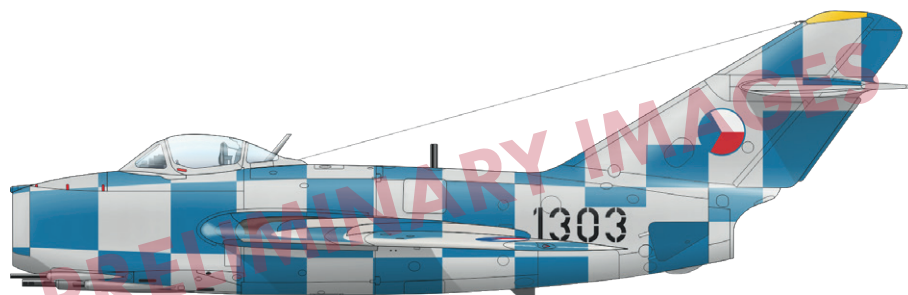

EDICE: Weekend edition

OBSAH:

RÁMEČKY: Eduard

FOTOLEPTY: Ne

KRYCÍ MASKA: Ne

MARKINGY: 4

BRASSIN: Ne

PŘÍBUZNÉ PRODUKTY: