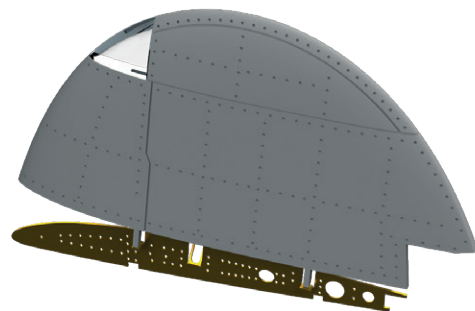

648731 A6M2 Zero Model 21 folding wingtips PRINT 1/48 Eduard

Brassinová sada - sklápěcí konce křídla pro A6M2 Zero Model 21 v měřítku 1/48. Vyrobeno přímým 3D tiskem.
Doporučená stavebnice: Eduard

Sada obsahuje:

- resin: 4 součástky
- obtisk: ne
- lept: ano
- maska: ne

eduard
BRASSIN
Print

648732 F-4B tail hook PRINT 1/48 Tamiya

Brassinová sada - přistávací hák pro F-4B v měřítku 1/48. Vyrobeno přímým 3D tiskem.
Připraveno pro snadnou zástavbu do modelu.
Doporučená stavebnice: Tamiya

Sada obsahuje:

- 3D tisk: 1 součástka
- obtisk: ne
- lept: ano
- maska: ne