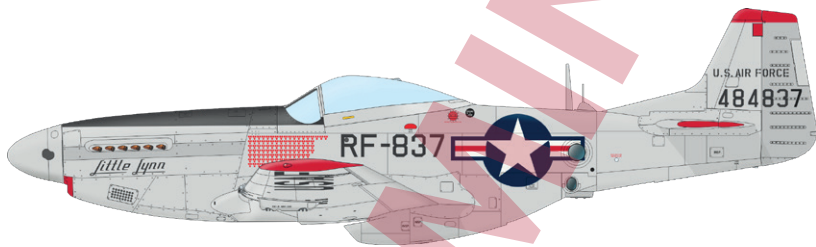

2x H

2x G

2x J

Stavebnice sovětského proudového stíhacího stroje
MiG-15 v měřítku 1/72, edice Weekend.

ZÁKLADNÍ INFO:

NÁZEV: **MiG-15**

KAT. Č.: 7459

MĚŘÍTKO: 1/72