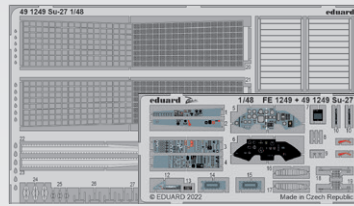

FOTOLEPTY

36477 Panzer II Ausf.F
1/35 Academy
(1 část)

DETAIL

481078 Mi-24D cargo interior
1/48 Trumpeter
(1 část)

DETAIL

491249 Su-27
1/48 Great Wall Hobby
(2 části)

DETAIL

491251 SR-71A
1/48 Revell
(2 části)