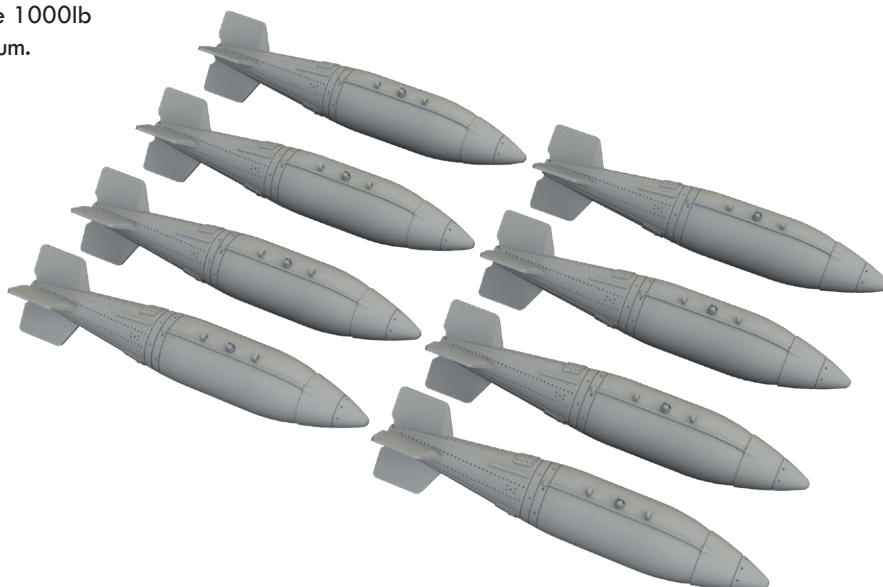

648734 CH-47A wheels 1/48 Hobby Boss

Brassinová sada - kola podvozku pro CH-47A v měřítku 1/48. Sada obsahuje kola hlavního podvozku. Připraveno pro snadnou zástavbu do modelu. Doporučená stavebnice: Hobby Boss

Sada obsahuje:

- resin: 16 součástí
- obtisk: ne
- lept: ne
- maska: ano

648735 OV-10 wheels 1/48 ICM

Brassinová sada - kola podvozku pro OV-10 v měřítku 1/48. Sada obsahuje kola hlavního podvozku a předové kolo. Připraveno pro snadnou zástavbu do modelu. Doporučená stavebnice: ICM

Sada obsahuje:

- resin: 3 součástky
- obtisk: ne
- lept: ne
- maska: ano

672278 British 1000lb retarded bombs w_960 fuse 1/72

Brassinová sada - britské pumy ráže 1000lb v měřítku 1/72. Sada obsahuje 8 pum.

Sada obsahuje:

- resin: 8 součástí
- obtisk: ano
- lept: ano
- maska: ne