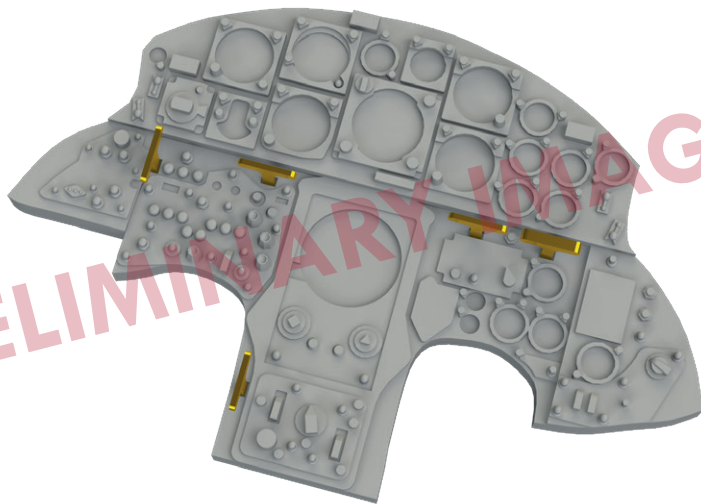

644142 F-104 ASA/M LööK 1/48 Kinetic

LööK sada - Brassinová barvená přístrojová deska a STEEL pásy na sedačky pro F-104 ASA-M v měřítku 1/48. Připraveno pro snadnou zástavbu do modelu. Doporučená stavebnice: Kinetic

Sada obsahuje:

- resin: 1 součástka
- obtisk: ne
- lept: ano, barvený
- maska: ne