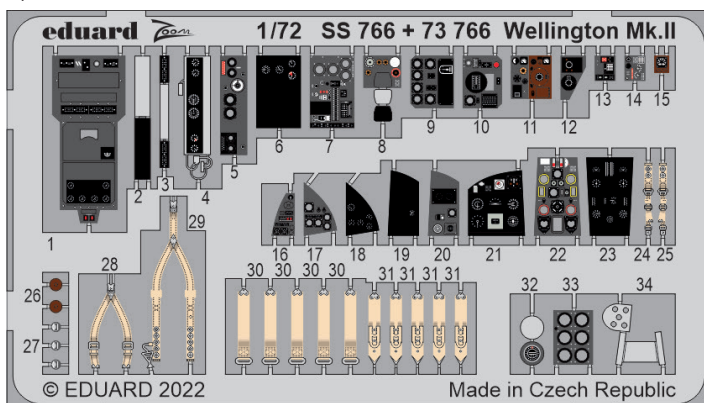

SS766 Wellington Mk.II
1/72 Airfix