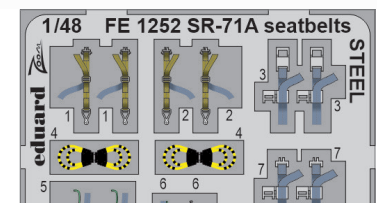

DETAIL

FE1250 Su-27 seatbelts STEEL
1/48 Great Wall Hobby
(1 část)

DETAIL

FE1251 SR-71A
1/48 Revell
(1 část)

FE1252 SR-71A seatbelts STEEL
1/48 Revell
(1 část)

DETAIL

ZOOM

FE1249 Su-27
1/48 Great Wall Hobby
(1 část)