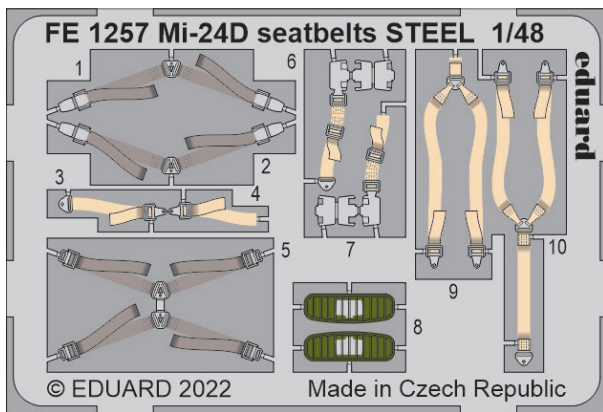

FE1253 F/A-18F
1/48 Meng

FE1254 F/A-18F seatbelts STEEL
1/48 Meng

FE1255 Mi-24D
1/48 Trumpeter

FE1257 Mi-24D seatbelts STEEL
1/48 Trumpeter

SS764 F-4D
1/72 Fine Molds

SS766 Wellington Mk.II
1/72 Airfix

644140 F-104S LööK 1/48 Kinetic