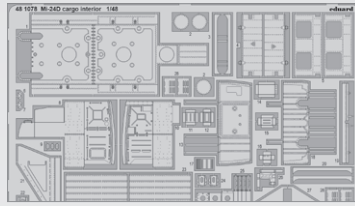

481078 Mi-24D cargo interior
1/48 Trumpeter
(1 část)

DETAIL