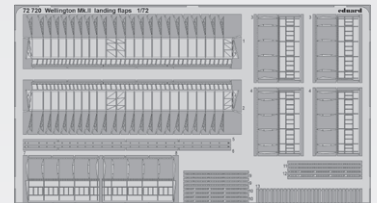

72720 Wellington Mk.II landing flaps
1/72 Airfix
(1 část)

DETAIL