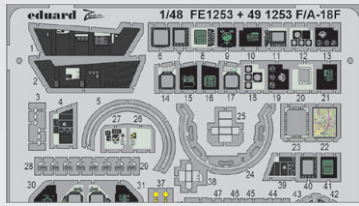

DETAIL

FE1250 Su-27 seatbelts STEEL
1/48 Great Wall Hobby
(1 část)

DETAIL

FE1251 SR-71A
1/48 Revell
(1 část)

FE1252 SR-71A seatbelts STEEL
1/48 Revell
(1 část)

DETAIL

FOTOLEPTY

ZOOM