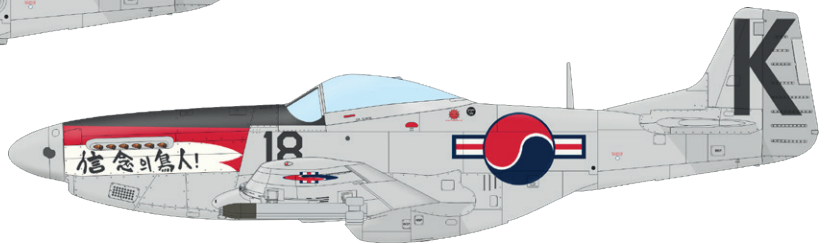

2x H

2x G

2x J

Stavebnice sovětského proudového stíhacího stroje
MiG-15 v měřítku 1/72, edice Weekend.

ZÁKLADNÍ INFO:

NÁZEV: **MiG-15**

KAT. Č.: 7459

MĚŘÍTKO: 1/72