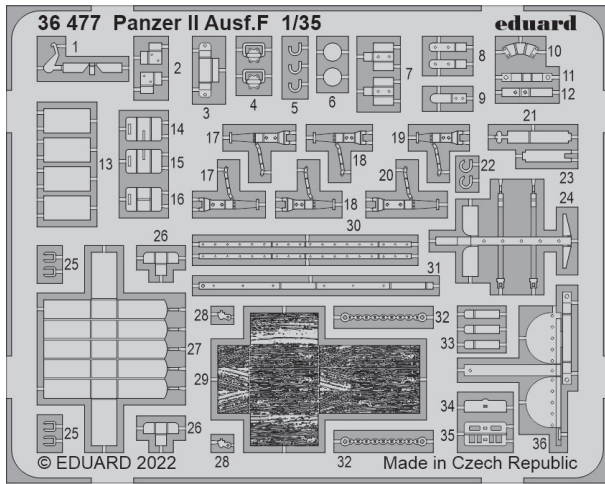

36477 Panzer II Ausf.F
1/35 Academy