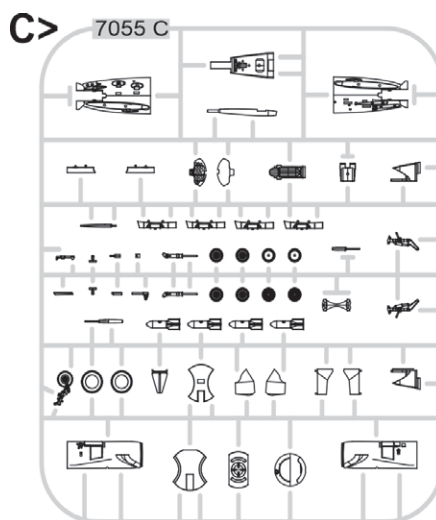

ČÁSTI STAVEBNICE