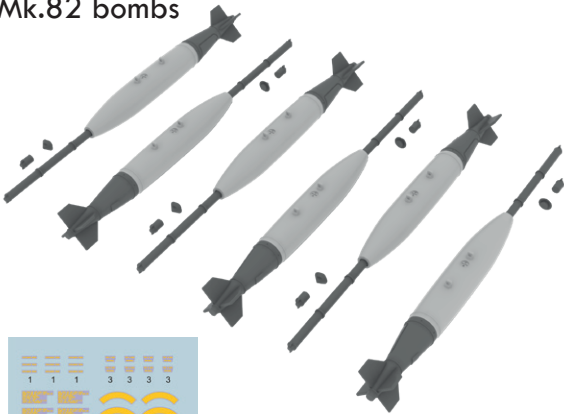

LööK

SIN64880 OV-10A Air to Ground 1/48 ICM

Soubor 4 sad pro OV-1A v měřítku 1/48. Výzbroj pro útoky typu vzduch-země. Doporučená stavebnice: ICM

- LAU-10/A ZUNI raketnice
- pumy Mk.77
- pumy Mk.81
- pumy Mk.82

Všechny sady v této kolekci jsou dostupné samostatně, ovšem jejich spojení v edici BIG SIN znamená slevu až 30%.

LAU-10/A ZUNI

Mk.77 bombs

Mk.82 bombs

Mk.81 bombs

SIN64881 F-14A late AtA/AtG 1/48 Tamiya

Soubor 6 sad pro F-14A v měřítku 1/48. Výzbroj pro útoky typu vzduch-vzduch a vzduch-země. Doporučená stavebnice: Tamiya