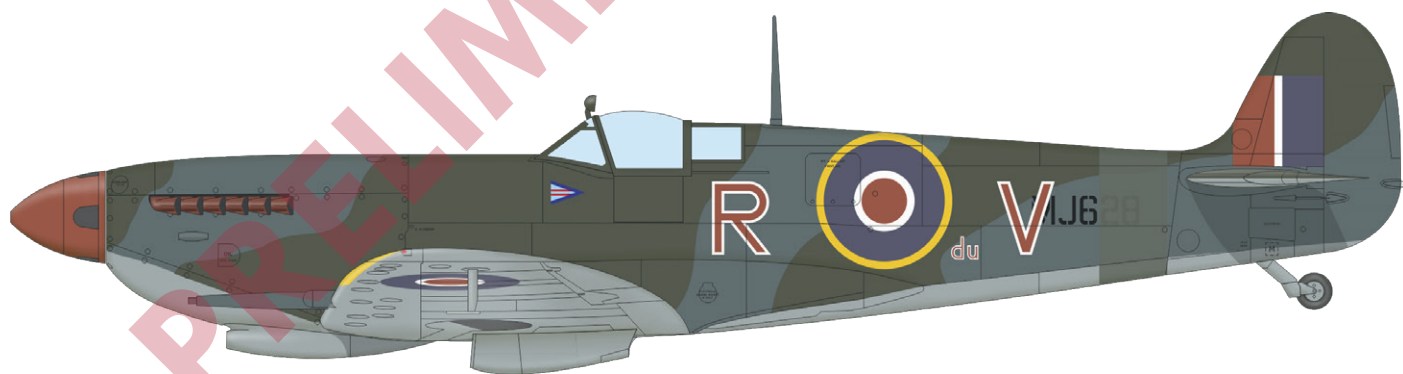

+ jeden další marking

Stavebnice německého druhoválečného stíhacího letounu Bf 109G-14 v měřítku 1/48, edice ProfiPACK.

Reedice

ZÁKLADNÍ INFO:

NÁZEV: **Bf 109G-14 Reedice**

KAT. Č.: 82118

MĚŘÍTKO: 1/48

EDICE: ProfiPACK