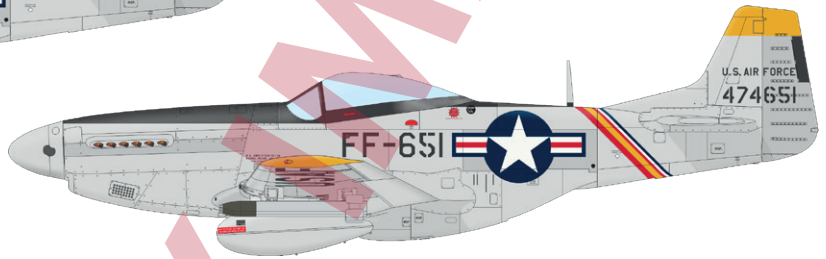

2x H

2x G

2x J

Stavebnice sovětského proudového stíhacího stroje
MiG-15 v měřítku 1/72, edice Weekend.

ZÁKLADNÍ INFO:

NÁZEV: **MiG-15**

KAT. Č.: 7459

MĚŘÍTKO: 1/72