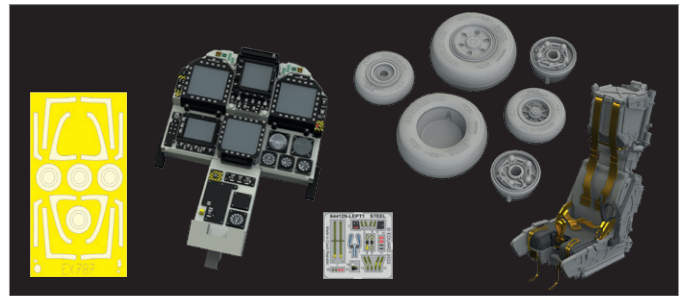

644145 F/A-18E **LööKplus**
1/48 Meng

DETAIL