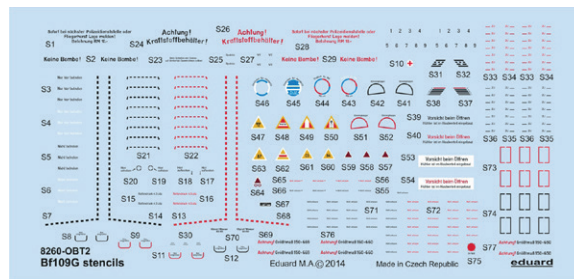

ČÁSTI STAVEBNICE