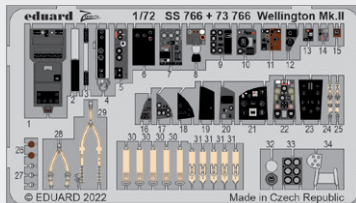

SS766 Wellington Mk.II
1/72 Airfix
(1 část)

DETAIL