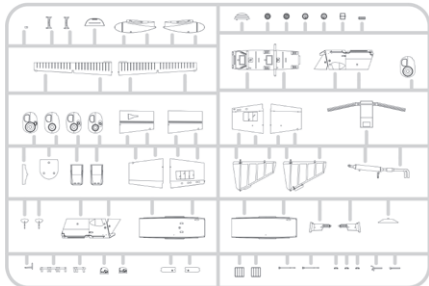

D48097 Z-126/226/326/526 cockpit placards (obtisk)

EX833 Z-526AFS Akrobat TFace (maska)

BEZ NÁHLEDU

ČÁSTI STAVEBNICE

B

D

E

H