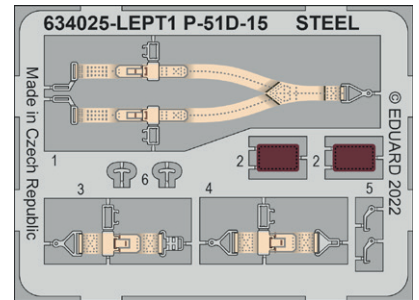

634026 P-51D-15 LööKplus 1/32 Revell

Soubor 4 sad pro P-51D-15 v měřítku 1/48.
Doporučená stavebnice: Revell

- sada LööK (barvené Brassin palubní desky + Steelbelts)
- TFace maska pro barvení
- kola podvozku
- výfuky

LööK