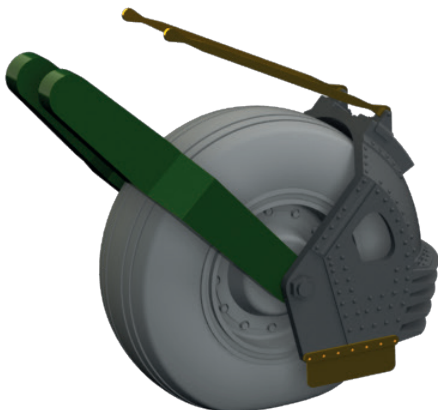

Soubor 4 sad pro Su-27 v měřítku 1/48.
Doporučená stavebnice: Great Wall Hobby

- sada LööK (barvené Brassin palubní desky + Steelbelts)
- TFace maska pro barvení
- kola podvozku
- vystřelovací sedačka

LööK

MASK NO PREVIEW