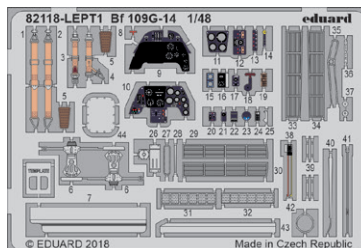

ČÁSTI STAVEBNICE