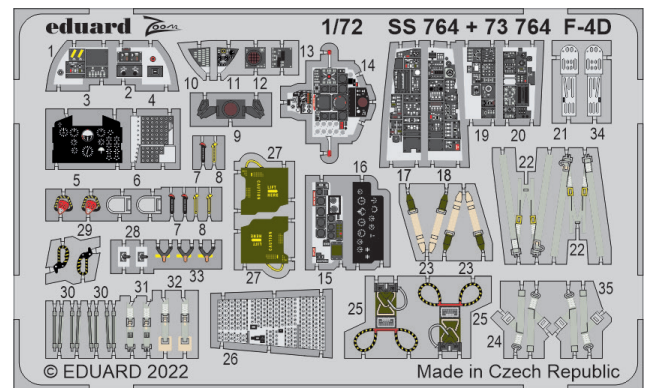

FE1253 F/A-18F
1/48 Meng

FE1254 F/A-18F seatbelts STEEL
1/48 Meng

FE1255 Mi-24D
1/48 Trumpeter

FE1257 Mi-24D seatbelts STEEL
1/48 Trumpeter

SS764 F-4D
1/72 Fine Molds

SS766 Wellington Mk.II
1/72 Airfix

644140 F-104S LööK 1/48 Kinetic