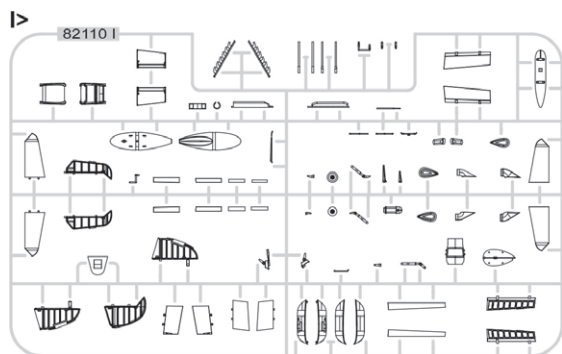

ČÁSTI STAVEBNICE