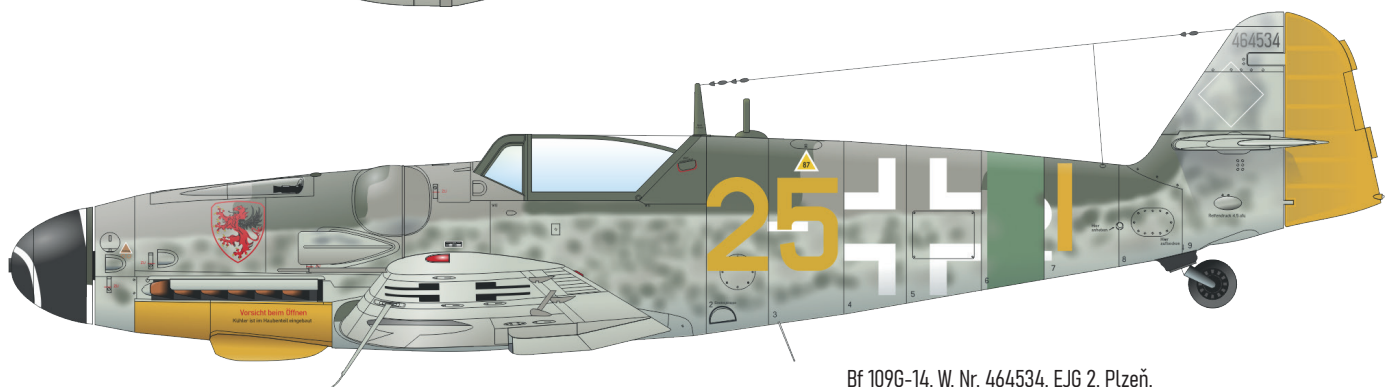

Bf109G-14, Oblt. R. Schlegel, 10./ JG 4, Jüterbog - Damm, Německo, březen 1945