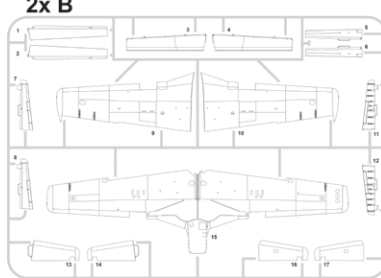

D48034 P-51D stencils (obtisk)

EX663 P-51D TFace (maska)

ČÁSTI STAVEBNICE

2x A

2x B

D

E

2x F