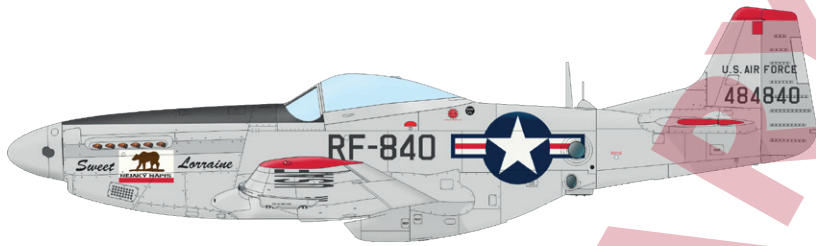

2x H

2x G

2x J

Stavebnice sovětského proudového stíhacího stroje
MiG-15 v měřítku 1/72, edice Weekend.

ZÁKLADNÍ INFO:

NÁZEV: **MiG-15**

KAT. Č.: 7459

MĚŘÍTKO: 1/72