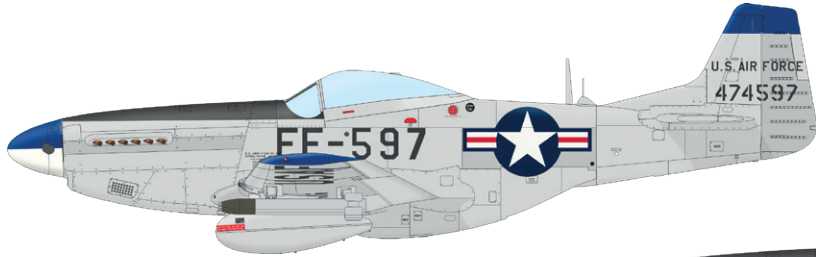

2x H

2x G

2x J

Stavebnice sovětského proudového stíhacího stroje
MiG-15 v měřítku 1/72, edice Weekend.

ZÁKLADNÍ INFO:

NÁZEV: **MiG-15**

KAT. Č.: 7459

MĚŘÍTKO: 1/72