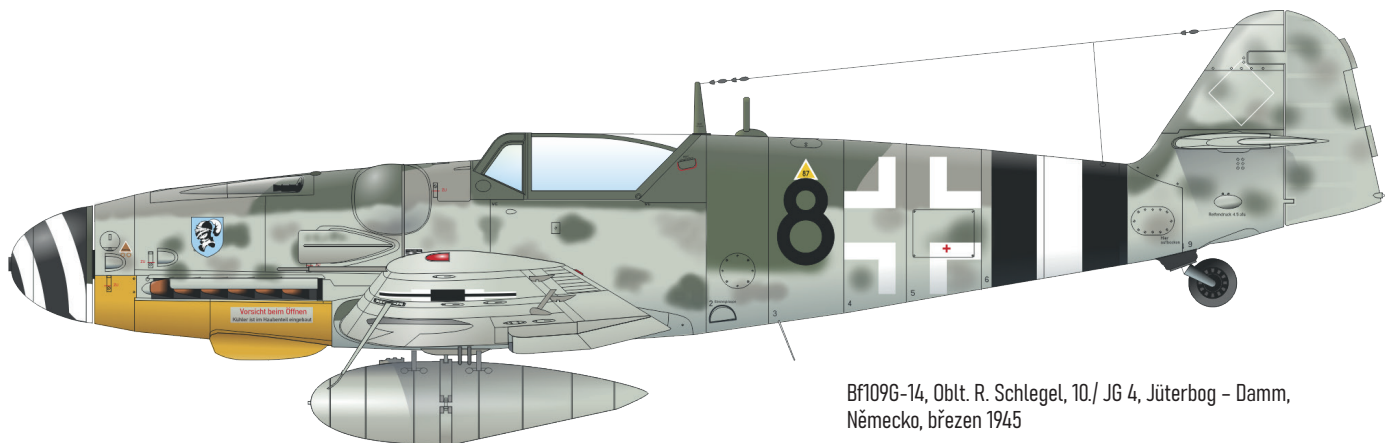

EX616 Bf 109G-14 TFace (maska)

ČÁSTI STAVEBNICE

Bf 109G-14/U4, W. Nr. 512382, Lt. H. Schlick, 4./ JG 77, Schönwalde, Německo, listopad 1944

Bf 109G-14/U4, Hptm. E. Hartmann, 4./ JG 52, Csór, Maďarsko, říjen 1944