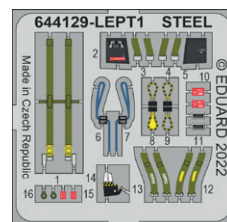

Soubor 4 sad pro F/A-18E v měřítku 1/48.
Doporučená stavebnice: Meng

- sada LööK (barvené Brassin palubní desky + Steelbelts)
- TFace maska pro barvení
- kola podvozku
- vystřelovací sedačka

LööK