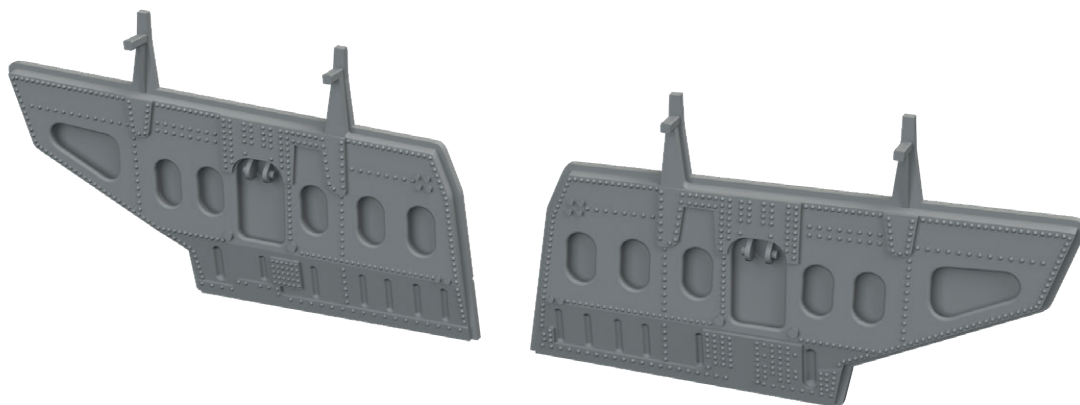

648728 F-4B airbrakes PRINT 1/48 Tamiya

Brassinová sada - aerodynamické brzdy pro F-4B v měřítku 1/48. Vyrobeno přímým 3D tiskem. Připraveno pro snadnou zástavbu do modelu. Doporučená stavebnice: Tamiya

eduard
BRASSIN
Print

Sada obsahuje:

- resin: 2 součástky,
- obtisk: ano,
- lept: ne,
- maska: ne.

648729 Z-326/526 wheels 1/48 Eduard

Brassinová sada - kola podvozku pro Z-326/526 v měřítku 1/48. Sada obsahuje kola hlavního podvozku a ostruhové kolo. Připraveno pro snadnou zástavbu do modelu. Doporučená stavebnice: Eduard

Sada obsahuje:

- resin: 3 součástky
- obtisk: ne
- lept: ne
- maska: ano