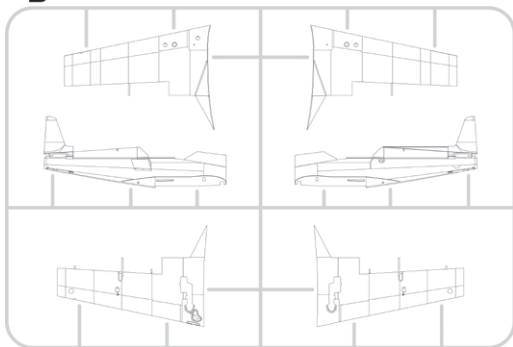

Stavebnice československého jednosedadlového akrobatického letounu Z-526AFS, edice ProfiPACK v měřítku 1/48.

ZÁKLADNÍ INFO:

NÁZEV: **Z-526AFS Akrobat**

KAT. Č.: 82184

MĚŘÍTKO: 1/48

EDICE: ProfiPACK

OBSAH:

RÁMEČKY: Eduard

FOTOLEPTY: Ano, barvené

KRYCÍ MASKA: Ano

MARKINGY: 5

BRASSIN: Ne

PŘÍBUZNÉ PRODUKTY:

644143 Z-526AFS LööK (Brassin)

648729 Z-326/526 wheels (Brassin)

648733 Z-526AFS cockpit PRINT (Brassin)

3DL48060 Z-526AFS Akrobat SPACE (3D obtisk)

D48097 Z-126/226/326/526 cockpit placards (obtisk)

EX833 Z-526AFS Akrobat TFace (maska)

BEZ NÁHLEDU

ČÁSTI STAVEBNICE

B