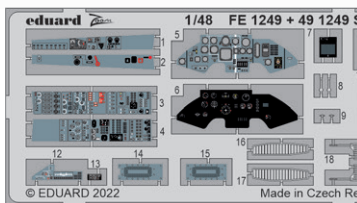

DETAIL

FE1250 Su-27 seatbelts STEEL
1/48 Great Wall Hobby
(1 část)

DETAIL

FE1251 SR-71A
1/48 Revell
(1 část)

FE1252 SR-71A seatbelts STEEL
1/48 Revell
(1 část)

DETAIL

ZOOM

FE1249 Su-27
1/48 Great Wall Hobby
(1 část)