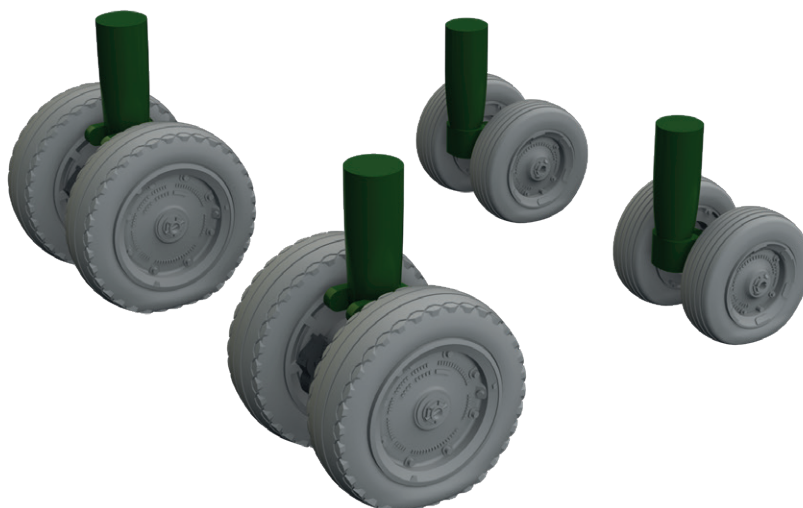

648734 CH-47A wheels 1/48 Hobby Boss

Brassinová sada - kola podvozku pro CH-47A v měřítku 1/48. Sada obsahuje kola hlavního podvozku. Připraveno pro snadnou zástavbu do modelu. Doporučená stavebnice: Hobby Boss

Sada obsahuje:

- resin: 16 součástí
- obtisk: ne
- lept: ne
- maska: ano

648735 OV-10 wheels 1/48 ICM

Brassinová sada - kola podvozku pro OV-10 v měřítku 1/48. Sada obsahuje kola hlavního podvozku a předové kolo. Připraveno pro snadnou zástavbu do modelu. Doporučená stavebnice: ICM

Sada obsahuje:

- resin: 3 součástky
- obtisk: ne
- lept: ne
- maska: ano