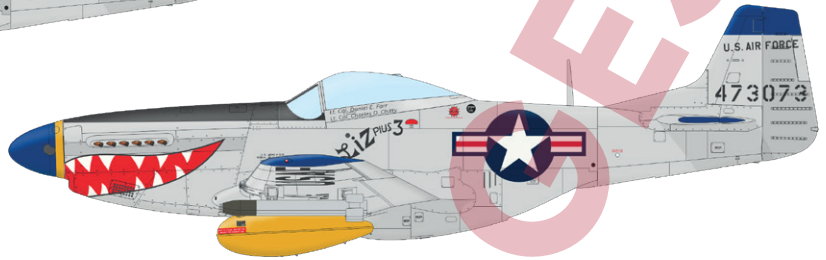

2x H

2x G

2x J

Stavebnice sovětského proudového stíhacího stroje
MiG-15 v měřítku 1/72, edice Weekend.

ZÁKLADNÍ INFO:

NÁZEV: **MiG-15**

KAT. Č.: 7459

MĚŘÍTKO: 1/72