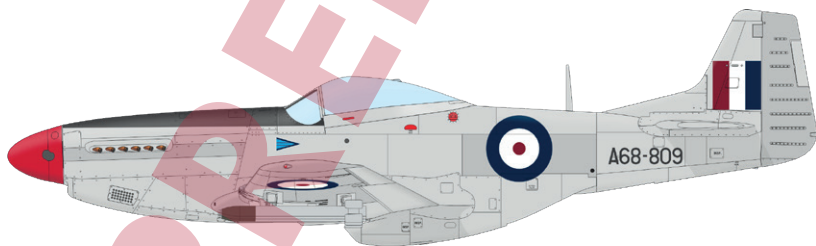

2x H

2x G

2x J

Stavebnice sovětského proudového stíhacího stroje
MiG-15 v měřítku 1/72, edice Weekend.

ZÁKLADNÍ INFO:

NÁZEV: **MiG-15**

KAT. Č.: 7459

MĚŘÍTKO: 1/72