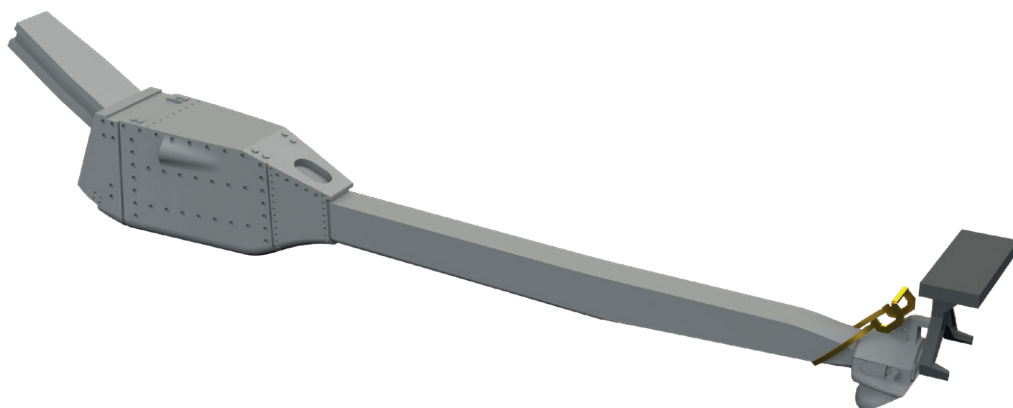

eduard
BRASSIN
Print

648733 Z-526AFS cockpit PRINT 1/48 Eduard

Brassinová sada - kokpit pro Z-526AFS v měřítku 1/48. Vyrobeno přímým 3D tiskem.
Doporučená stavebnice: Eduard

Sada obsahuje:

- 3D tisk: 16 součástek
- obtisk: ano
- lept: ano, barvený
- maska: ne