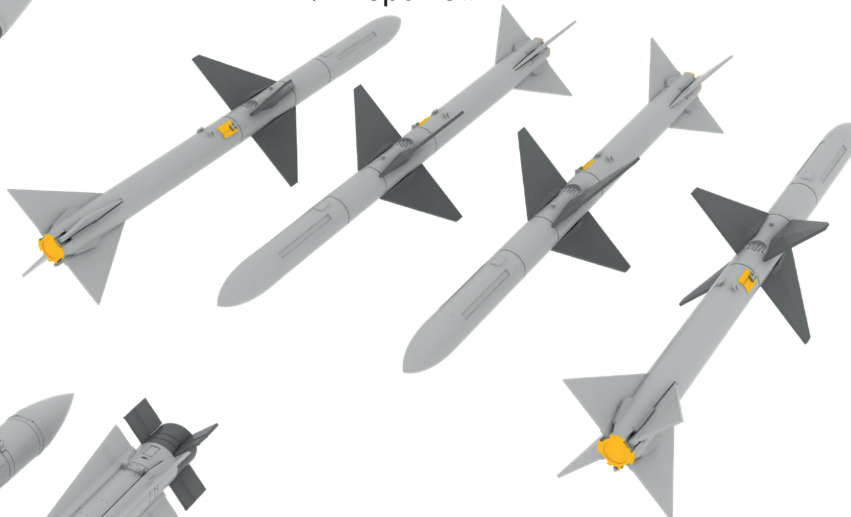

SIN64881 F-14A late AtA/AtG 1/48 Tamiya

Soubor 6 sad pro F-14A v měřítku 1/48. Výzbroj pro útoky typu vzduch-vzduch a vzduch-země. Doporučená stavebnice: Tamiya

- střely AIM-9L/M
- střely AIM-54C Phoenix
- kon tejnér AN/AAQ-14 LANTIRN
- střely AIM-7M Sparrow
- pumy GBU-12
- pumy Mk.82

Všechny sady v této kolekci jsou dostupné samostatně, ovšem jejich spojení v edici BIG SIN znamená slevu až 30%.