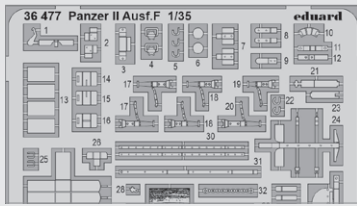

FOTOLEPTY

36477 Panzer II Ausf.F
1/35 Academy
(1 část)

DETAIL