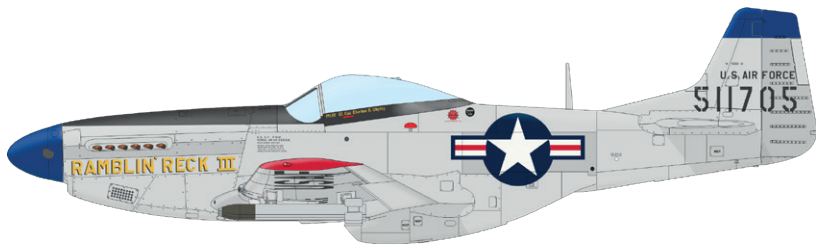

2x H

2x G

2x J

Stavebnice sovětského proudového stíhacího stroje
MiG-15 v měřítku 1/72, edice Weekend.

ZÁKLADNÍ INFO:

NÁZEV: **MiG-15**

KAT. Č.: 7459

MĚŘÍTKO: 1/72