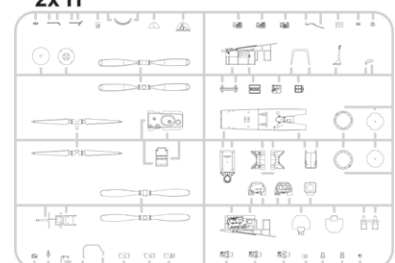

Stavebnice americké stíhačky F-51D a RF-51 použité ve válce v Koreji ve stíhací-bombardovací a fotoprůzkumné roli, edice Limited Edition v měřítku 1/48.

ZÁKLADNÍ INFO:

NÁZEV: **Korea Dual Combo**

KAT. Č.: 11161

MĚŘÍTKO: 1/48

EDICE: Limited edition

OBSAH:

RÁMEČKY: Eduard

FOTOLEPTY: Ano, barvené

KRYCÍ MASKA: Ano

MARKINGY: 10

BRASSIN: Ne

DUAL COMBO

PŘÍBUZNÉ PRODUKTY:

FE1021 P-51D seatbelts STEEL (fotolept)

FE1214 P-51K seatbelts STEEL (fotolept)

648485 P-51D exhaust stacks (Brassin)

648486 P-51D exhaust stacks w/ fairing (Brassin)

648487 P-51D Hamilton Standard propeller (Brassin)

648494 P-51D wheels diamond tread (Brassin)

648495 P-51D undercarriage legs BRONZE (Brassin)

648503 P-51D wheels oval tread (Brassin)

648504 P-51D wheels cross tread (Brassin)

648505 P-51D wheels block tread (Brassin)

648511 P-51D wheels diamond tread 2 (Brassin)

648512 P-51D wheels rhomboid tread (Brassin)

648513 P-51D wheels pointed cross tread (Brassin)

648514 P-51D wheels grooved (Brassin)

648517 P-51D gun bays (Brassin)

648522 P-51D cockpit (Brassin)

648555 P-51D engine (Brassin)

648570 P-51D gun sights (Brassin)

648571 P-51D 75gal drop tanks (Brassin)

648572 P-51D 108gal drop tanks (Brassin)

648599 F-6D cameras (Brassin)

648600 F-6D cockpit (Brassin)

SIN64865 P-51D ESSENTIAL (Brassin)

SIN64869 P-51D ADVANCED (Brassin)

3DL48036 P-51K-5 SPACE (3D obtisk)

3DL48037 P-51K-10 SPACE (3D obtisk)

D48033 P-51D national insignia (obtisk)

D48034 P-51D stencils (obtisk)

EX663 P-51D TFace (maska)

ČÁSTI STAVEBNICE

2x A

2x B

D

E

2x F

2x H

2x G

2x J