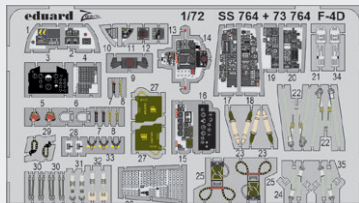

FE1253 F/A-18F
1/48 Meng
(1 část)

DETAIL

FE1254 F/A-18F seatbelts STEEL
1/48 Meng
(1 část)

DETAIL

FE1255 Mi-24D
1/48 Trumpeter
(1 část)

DETAIL

FE1257 Mi-24D seatbelts STEEL
1/48 Trumpeter
(1 část)

DETAIL