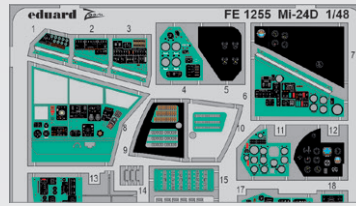

FE1255 Mi-24D
1/48 Trumpeter
(1 část)

DETAIL