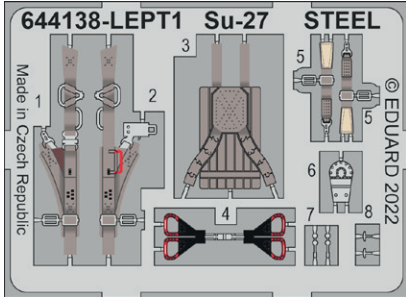

Soubor 4 sad pro Su-27 v měřítku 1/48.
Doporučená stavebnice: Great Wall Hobby

- sada LööK (barvené Brassin palubní desky + Steelbelts)
- TFace maska pro barvení
- kola podvozku
- vystřelovací sedačka

LööK

MASK NO PREVIEW