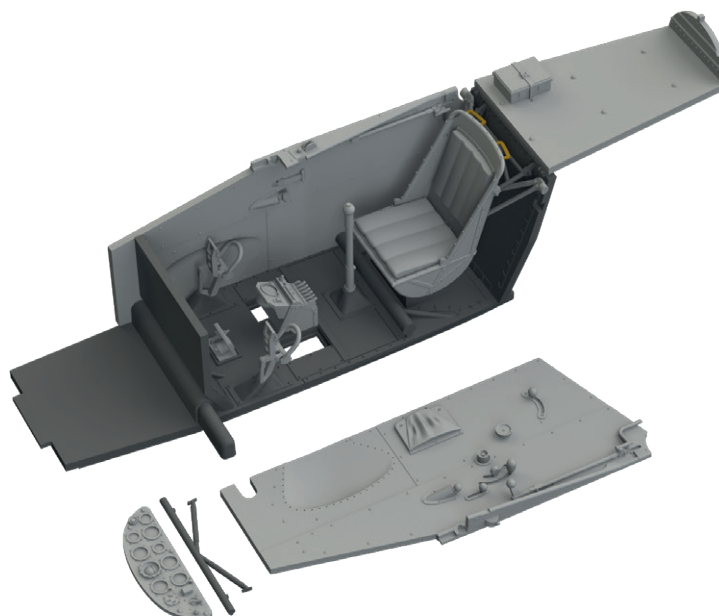

eduard
BRASSIN
Print