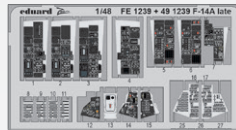

BIG49318 F-14A late
1/48 Tamiya

DETAIL