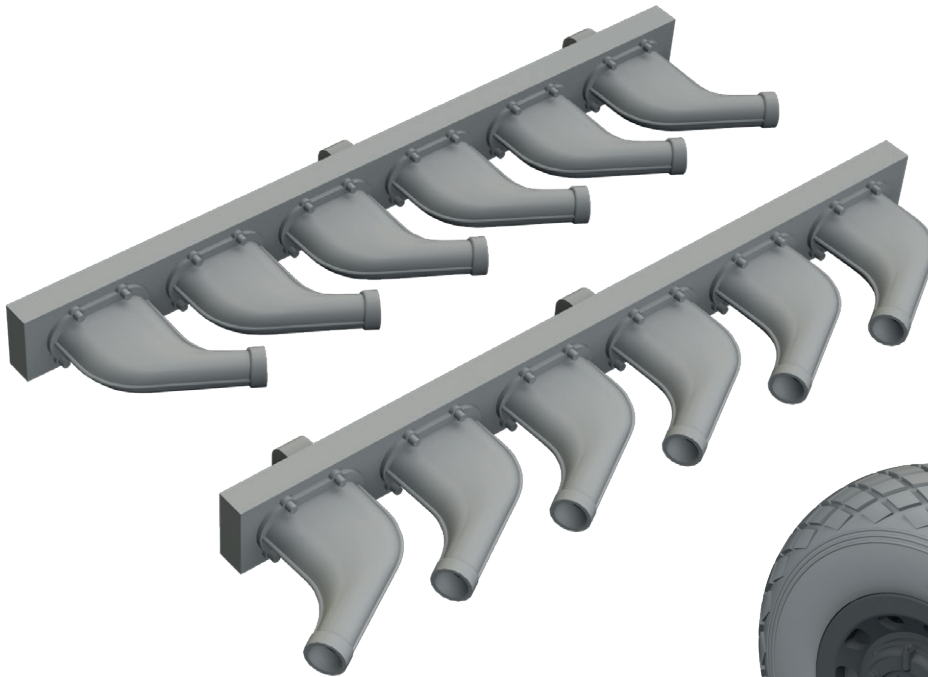

634026 P-51D-15 LööKplus 1/32 Revell

Soubor 4 sad pro P-51D-15 v měřítku 1/48.
Doporučená stavebnice: Revell

- sada LööK (barvené Brassin palubní desky + Steelbelts)
- TFace maska pro barvení
- kola podvozku
- výfuky

LööK