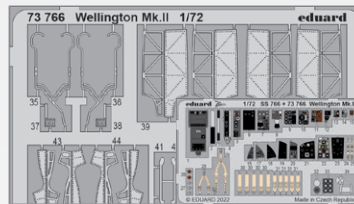

DETAIL

73764 F-4D
1/72 Fine Molds
(3 části)

DETAIL

73765 P-51B/C
1/72 Arma Hobby
(1 část)

73766 Wellington Mk.II
1/72 Airfix
(2 části)

DETAIL

PHOTO-ETCHED SETS

FE1249 Su-27
1/48 Great Wall Hobby
(1 část)