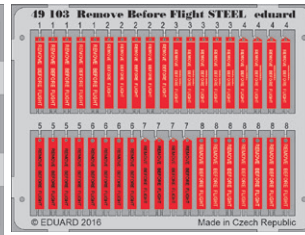

BIG49306 F-4B 1/48 Tamiya

- 49103 Remove Before Flight STEEL 1/48
- 491212 F-4B 1/48
- FE1213 F-4B seatbelts STEEL 1/48
- EX802 F-4B 1/48