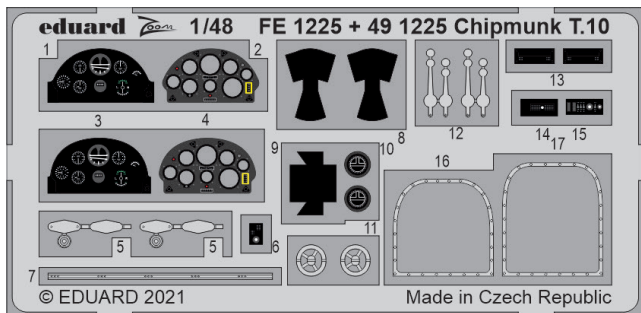

FE1225 Chipmunk T.10
1/48 Airfix