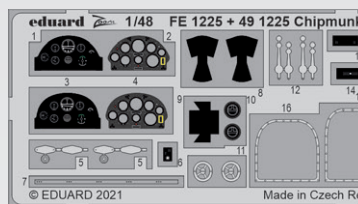

### ZOOM

BEZ NÁHLEDU

33288 AH-1G late  
1/32 ICM  
(1 část)

33289 AH-1G late seatbelts STEEL  
1/32 ICM  
(1 část)

DETAIL

FE1225 Chipmunk T.10  
1/48 Airfix  
(1 část)

DETAIL

FE1226 Chipmunk T.10 seatbelts STEEL  
1/48 Airfix  
(1 část)