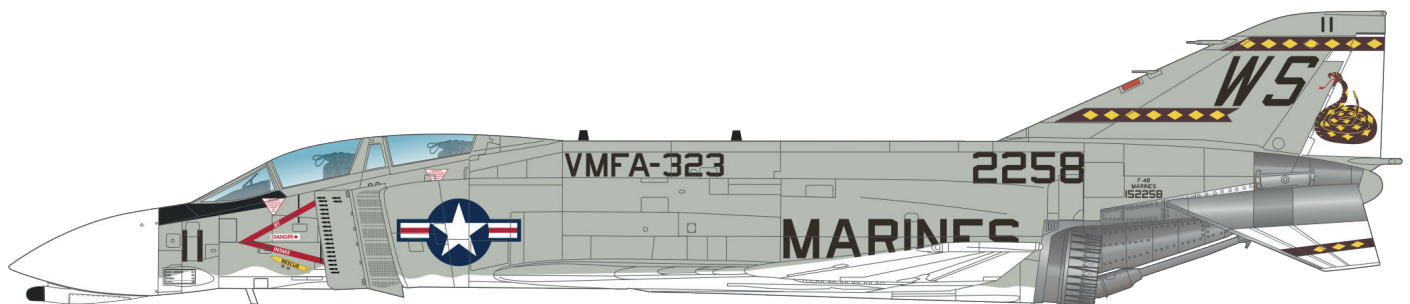

F-4B 152258, VMFA-323 "Death Rattlers", Chu Lai Air Base, Jižní Vietnam, 1967