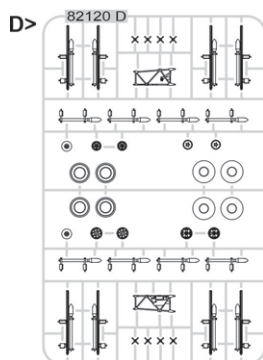

ČÁSTI STAVEBNICE