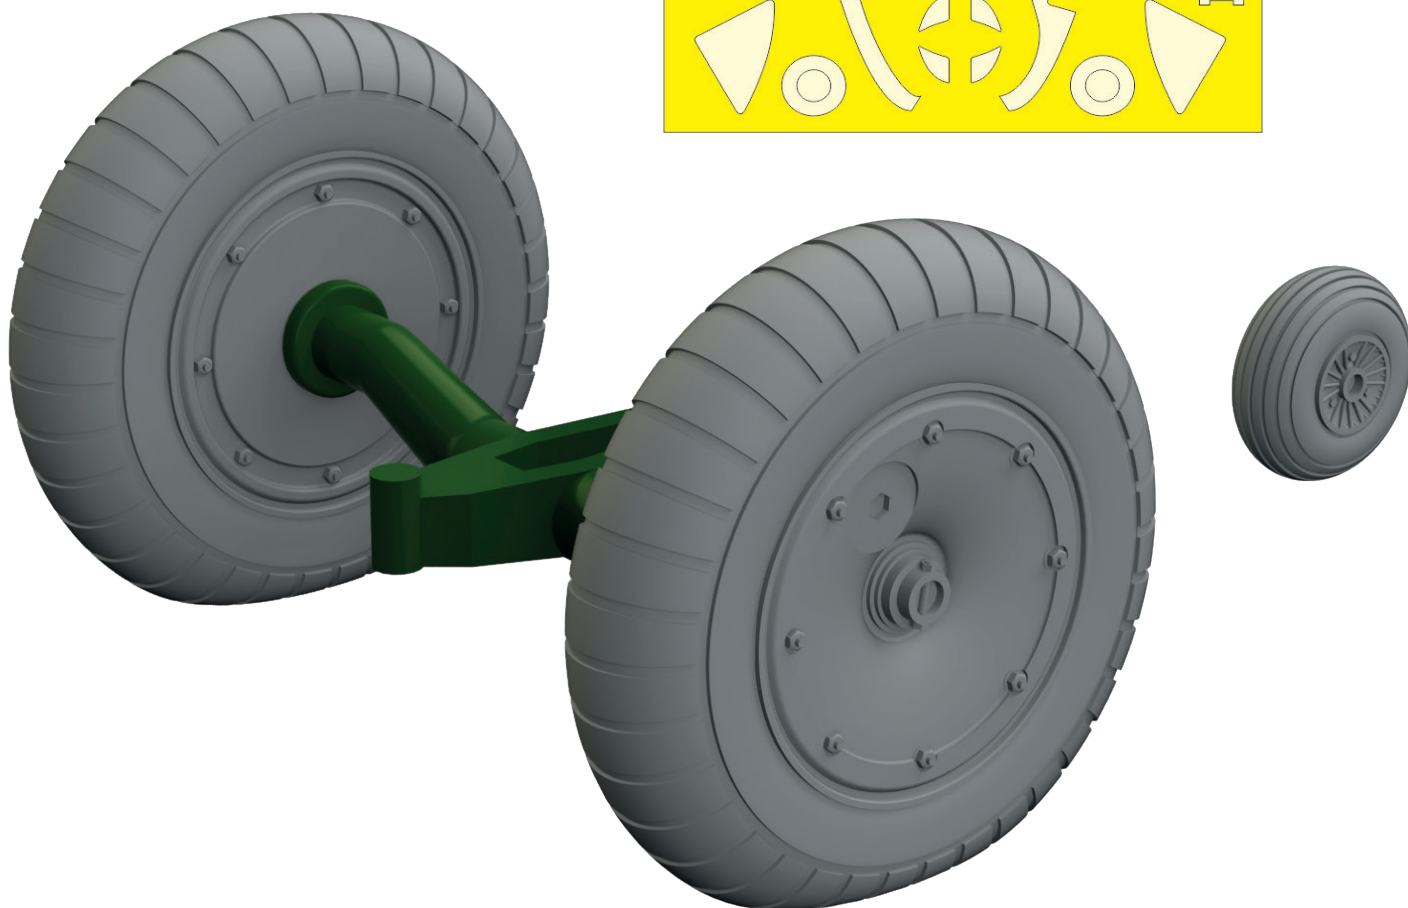

644124 Me 163B LööKplus 1/48 Gaspach Model

Soubor 3 sad pro Me 163B v měřítku 1/48.
Doporučená stavebnice: Gaspach Models

- sada LööK (barvená Brassin palubní deska + Steelbelts),
- TFace maska pro barvení,
- kola podvozku.

LööK