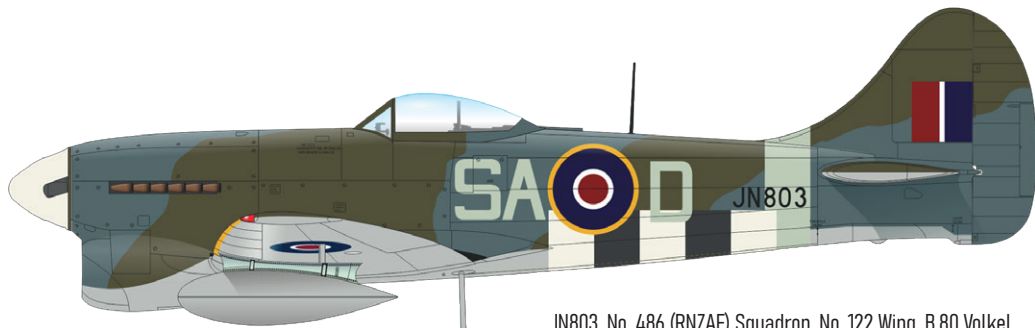

## ČÁSTI STAVEBNICE

JN803, No. 486 (RNZAF) Squadron, No. 122 Wing, B.80 Volkel, Nizozemsko, říjen 1944

NV994, F/Lt Pierre Clostermann, No. 3 Squadron, No. 122 Wing, B. 112 Hopsten, Německo, duben 1945

NV994, S/Ldr Pierre Clostermann, No. 3 Squadron, No. 122 Wing, B.152 Fassberg, Německo, červen 1945.