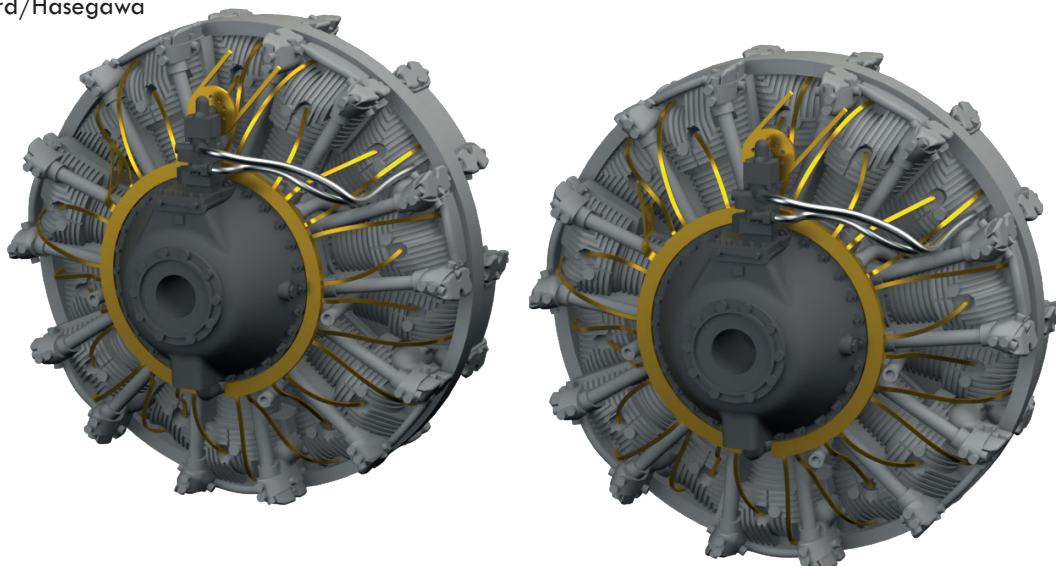

### 672275 B-25J engines 1/72 Eduard/Hasegawa

Brassinová sada - motory pro B-25J v měřítku 1/72.

Doporučená stavebnice: Eduard/Hasegawa

Sada obsahuje:

- resin: 4 součástky,
- obtisk: ne,
- lept: ano,
- maska: ne.