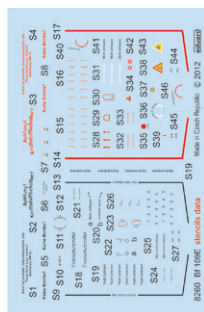

Stavebnice německého stíhacího letounu Bf 109E-4 v měřítku 1/48, edice ProfiPACK.

ZÁKLADNÍ INFO:

NÁZEV: **Bf 109E-4**

KAT. Č.: 8263

MĚŘÍTKO: 1/48

EDICE: ProfiPACK

OBSAH:

RÁMĚČKY: Eduard

PE-SETS: Ano, barvené

KRYCÍ MASKA: Ano

MARKINGY: 5

BRASSIN: Ne

Reedice

PŘÍBUZNÉ PRODUKTY:

48774 Bf 109E-3/E-4 (fotolept)

644024 Bf 109E LössK (Brassin)

648058 Bf 109E wheels (Brassin)

648472 Bf 109E cockpit & radio compartment (Brassin)

648473 Bf 109E fuselage guns (Brassin)

648474 Bf 109E engine (Brassin)

ČÁSTI STAVEBNICE