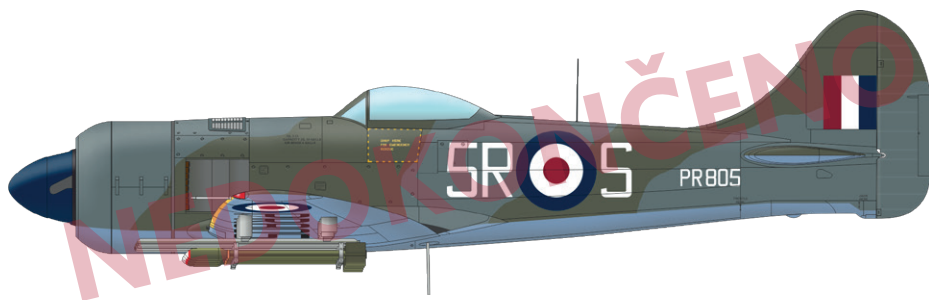

Stavebnice britského stíhacího stroje Tempest Mk.II v měřítku 1/48, edice ProfiPack. Zaměřeno na stroje sloužící u RAF, pákistánských a indických leteckých sil.

ZÁKLADNÍ INFO:

NÁZEV: **Tempest Mk.II late version**

KAT. Č.: 82125

MĚŘÍTKO: 1/48

EDICE: ProfiPACK