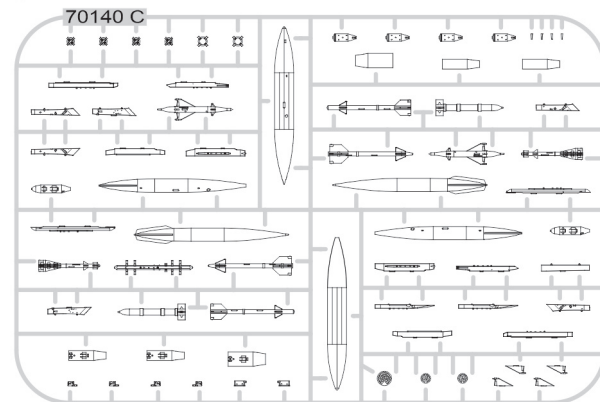

Stavebnice proudového letounu z období studené války v měřítku 1/72, edice Weekend.

ZÁKLADNÍ INFO:

NÁZEV: **MiG-21MF Fighter Bomber**

KAT. Č.: 7458

MĚŘÍTKO: 1/72

EDICE: Weekend edition

OBSAH:

RÁMEČKY: Eduard

PE-SETS: Ne

KRYCÍ MASKA: Ne

MARKINGY: 4

BRASSIN: Ne

PŘÍBUZNÉ PRODUKTY:

72689 MiG-21MF (fotolept)

672179 MiG-21MF Fighter Bomber cockpit (Brassin)

672181 MiG-21MF exhaust nozzle (Brassin)

672182 MiG-21MF wheels (Brassin)

672184 MiG-21MF pylons (Brassin)

672185 R-3S missiles for MiG-21 (Brassin)

672186 R-3S missiles w/ pylons for MiG-21 (Brassin)

672189 UB-16 rocket launchers for MiG-21 (Brassin)

672190 UB-16 rocket launchers w/ pylons for MiG-21 (Brassin)

672191 RS-2US missiles for MiG-21 (Brassin)

672192 RS-2US missiles w/ pylons for MiG-21 (Brassin)

672193 MiG-21MF airbrakes (Brassin)

672195 SPS-141 ECM pod for MiG-21 (Brassin)

672197 MiG-21MF ejection seat (Brassin)

SIN67216 MiG-21MF Fighter-Bomber (Brassin)

SIN67217 MiG-21MF armament (Brassin)

3DL72002 MiG-21MF SPACE (3D Obtisková sada)

D72015 MiG-21MF stencils (Obtisková sada)

CX512 MiG-21MF TFace (maska)

ČÁSTI STAVEBNICE

B>

C>

D>

E>