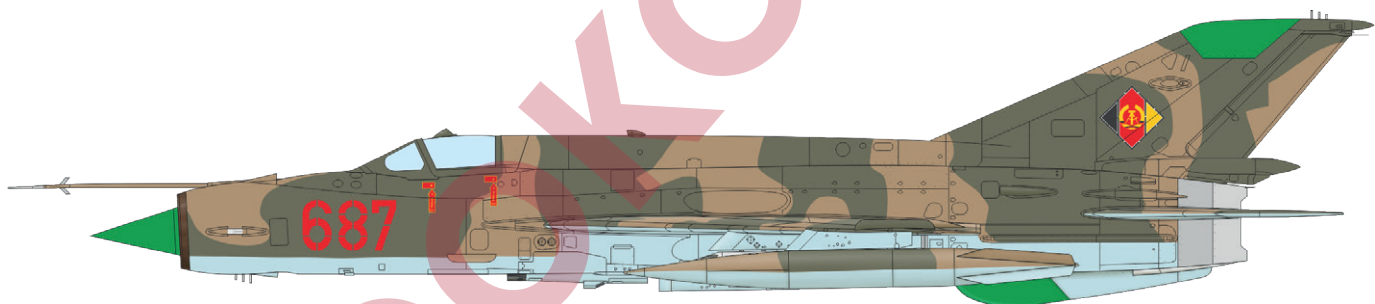

Jagdfliegergeschwader 3, základna Preschen, Německá demokratická republika, 1990