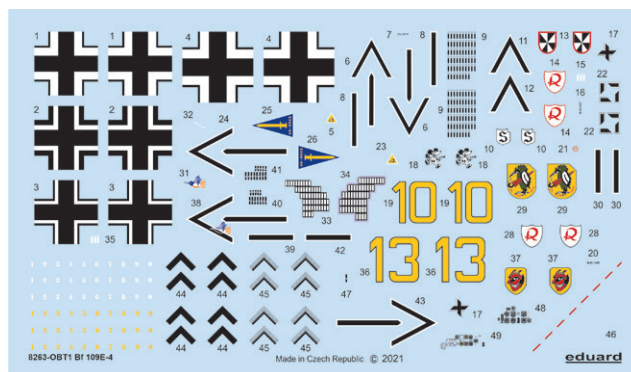

Stavebnice německého stíhacího letounu Bf 109E-4 v měřítku 1/48, edice ProfiPACK.

ZÁKLADNÍ INFO:

NÁZEV: **Bf 109E-4**

KAT. Č.: 8263

MĚŘÍTKO: 1/48

EDICE: ProfiPACK

OBSAH:

RÁMĚČKY: Eduard

PE-SETS: Ano, barvené

KRYCÍ MASKA: Ano

MARKINGY: 5

BRASSIN: Ne

Reedice

PŘÍBUZNÉ PRODUKTY:

48774 Bf 109E-3/E-4 (fotolept)

644024 Bf 109E LössK (Brassin)

648058 Bf 109E wheels (Brassin)

648472 Bf 109E cockpit & radio compartment (Brassin)

648473 Bf 109E fuselage guns (Brassin)

648474 Bf 109E engine (Brassin)

ČÁSTI STAVEBNICE