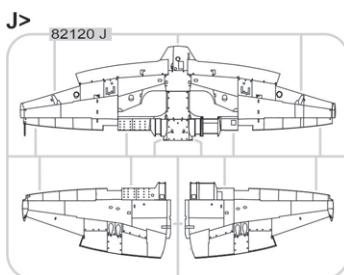

ČÁSTI STAVEBNICE