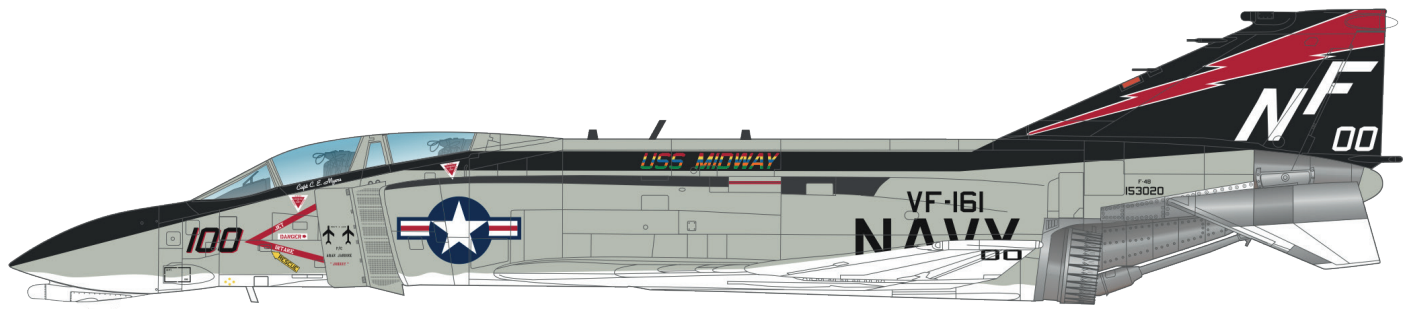

BuNo. 153048, VMFA-513 Flying Nightmares, WF-12, MCAS Cherry Point, 1970, USA

+ dva další markingy

F-4B 153020, VF-161 "Chargers", USS Midway, květen 1972

F-4B 153019, VF-111 "Sundowners", USS Coral Sea, březen 1972