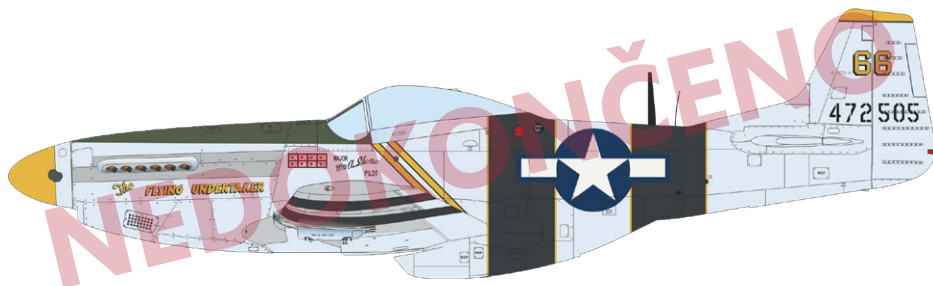

## OBSAH:

RÁMEČKY: Eduard

PE-SETS: Ano

KRYCÍ MASKA: Ne

MARKINGY: 4

BRASSIN: Ne