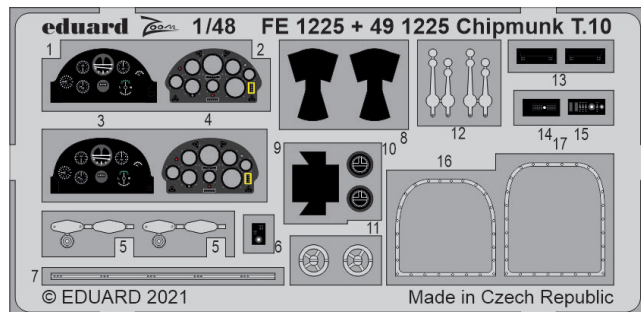

FE1225 Chipmunk T.10
1/48 Airfix