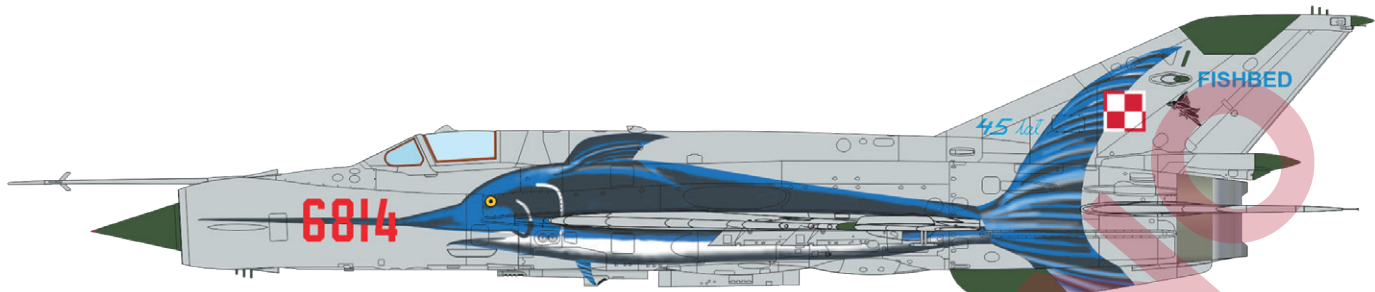

č. 9668143, 3. Eskadra Lotnicza Taktycznego, Poznań-Krzesiny, Polsko 2002