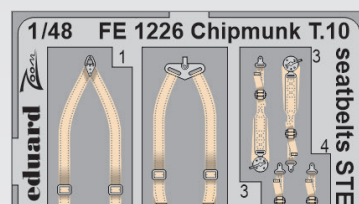

### ZOOM

BEZ NÁHLEDU

33288 AH-1G late  
1/32 ICM  
(1 část)

33289 AH-1G late seatbelts STEEL  
1/32 ICM  
(1 část)

DETAIL

FE1225 Chipmunk T.10  
1/48 Airfix  
(1 část)

DETAIL

FE1226 Chipmunk T.10 seatbelts STEEL  
1/48 Airfix  
(1 část)