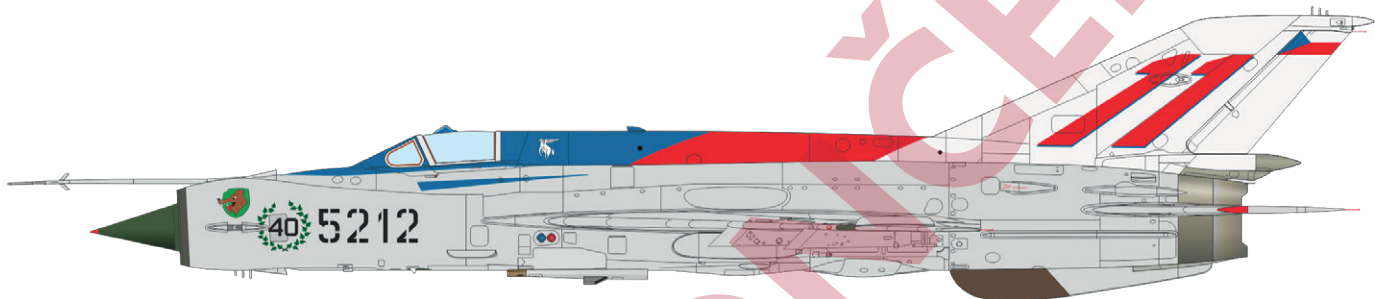

č. 5212, 2. letka, 11. stíhací letecký pluk, základna Žatec, Československo, říjen 1991