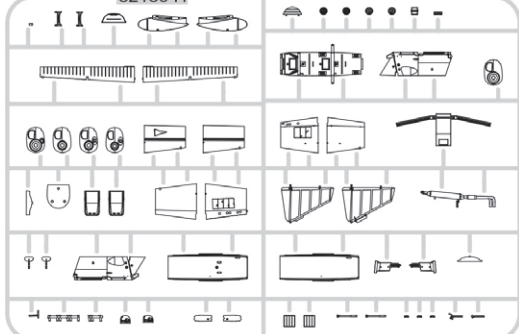

### ČÁSTI STAVEBNICE

A> 2 pcs.

82180 A

E> 2 pcs.

82180 E

H> 2 pcs.

82180 H

K> 2 pcs.