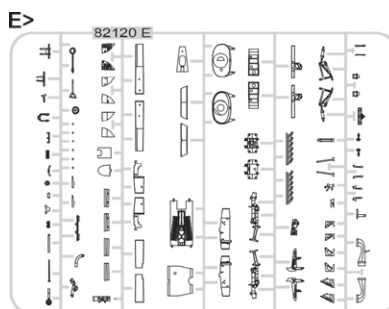

ČÁSTI STAVEBNICE