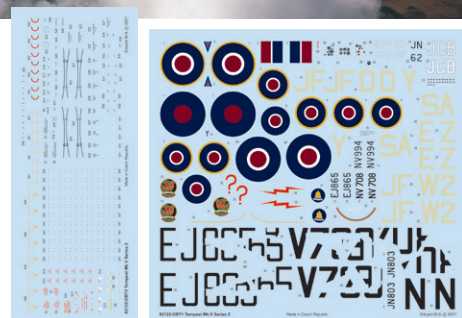

Stavebnice britského druhoválečného stíhacího letounu Tempest Mk.V v měřítku 1/48, edice ProfiPACK. Stavebnice nabízí stroje vyrobené v rámci Series 2.

ZÁKLADNÍ INFO:

NÁZEV: **Tempest Mk.V Series 2 Reedice**

KAT. Č.: 82122

MĚŘÍTKO: 1/48

EDICE: ProfiPACK

OBSAH:

RÁMEČKY: Eduard

PE-SETS: Ano, barvené

KRYCÍ MASKA: Ano

MARKINGY: 6

BRASSIN: Ne

PŘÍBUZNÉ PRODUKTY:

48976 Tempest Mk.V upgrade set (fotolept)

48977 Tempest Mk.V landing flaps (fotolept)

FE943 Tempest Mk.V seatbelts STEEL (fotolept)

BIG49212 Tempest Mk.V (fotolept)

644006 Tempest Mk.V LööK (Brassin)

644039 Tempest Mk.V w/ late wheels LööKplus (Brassin)

648416 Tempest Mk.V cockpit (Brassin)

648417 Tempest Mk.V engine (Brassin)

648418 Tempest Mk.V exhaust stacks (Brassin)

648419 Tempest Mk.V gun bays 1/48

648421 Tempest Mk.V wheels late (Brassin)

648446 Tempest Mk.V undercarriage legs BRONZE (Brassin)

648499 Tempest Mk.V intake ring (Brassin)

Reedice

648500 Tempest Mk.V dust filter w/ eyelid (Brassin)

SIN64856 Tempest Mk.V w/ late wheels ESSENTIAL (Brassin)

SIN64858 Tempest Mk.V ADVANCED (Brassin)

D48030 Tempest Mk.V stencil (Obtisková sada)

D48031 Tempest roundels early (Obtisková sada)

D48032 Tempest roundels late (Obtisková sada)

EX628 Tempest Mk.V TFace (maska)

ČÁSTI STAVEBNICE