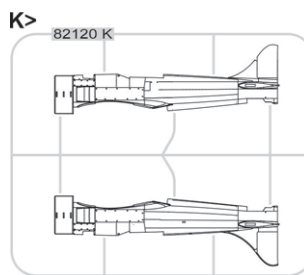

ČÁSTI STAVEBNICE