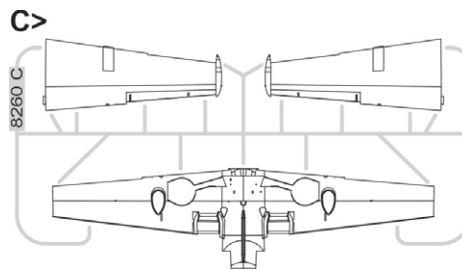

ČÁSTI STAVEBNICE