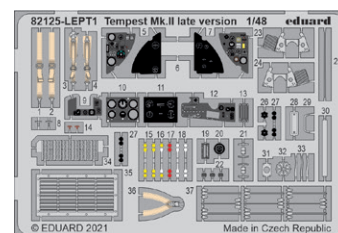

ČÁSTI STAVEBNICE