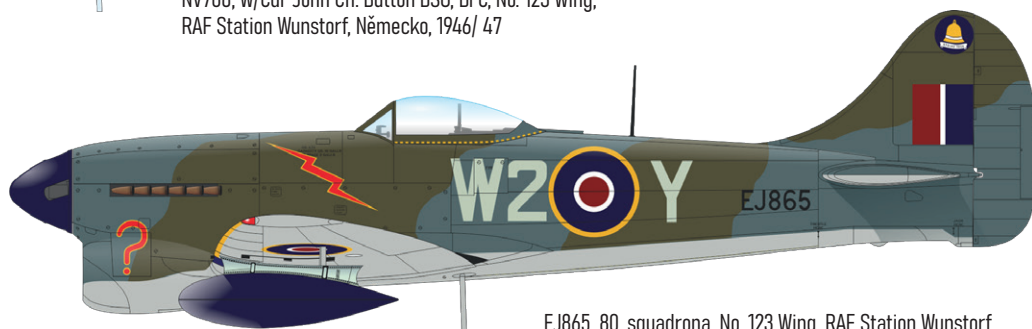

EJ865, 80. squadrona, No. 123 Wing, RAF Station Wunstorf, Německo, říjen 1947