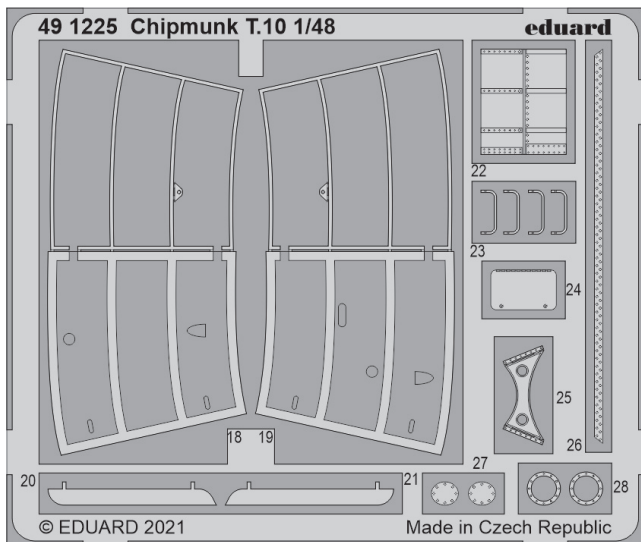

491225 Chipmunk T.10
1/48 Airfix