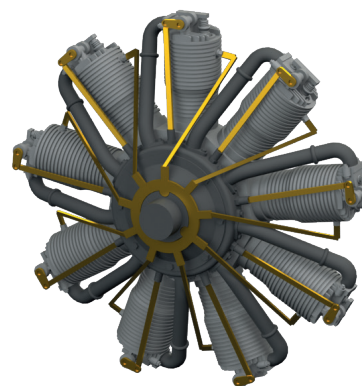

648678 Sopwith Camel Le Rhone engine PRINT 1/48 Eduard

Brassinová sada - motor pro Sopwith Camel
v měřítku 1/48. Vyrobeno přímým 3D tiskem.
Připraveno pro snadnou zástavbu do modelu.
Doporučená stavebnice: Eduard

1. Sada obsahuje:
2. 3D tisk: 2 součástky,
   - obtisk: ne,
   - lept: ano,
   - maska: ne.