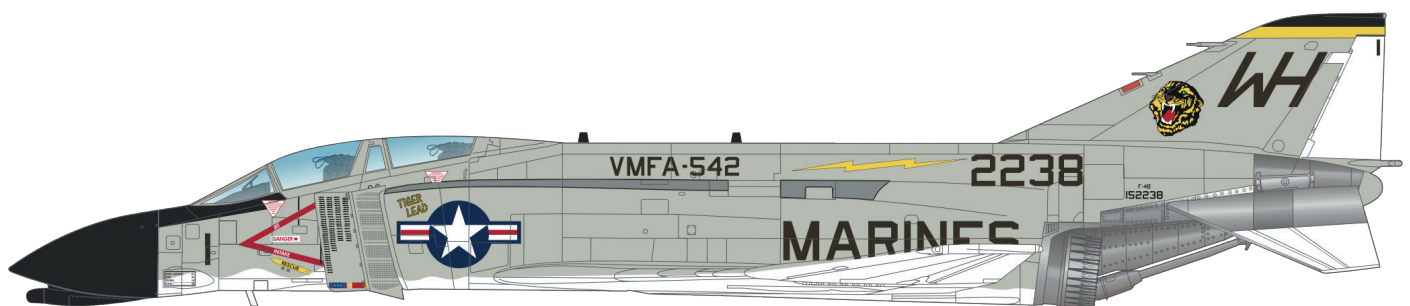

F-4B 152238, VMFA-542 "Bengals", Da Nang Air Base, Jižní Vietnam, 1966