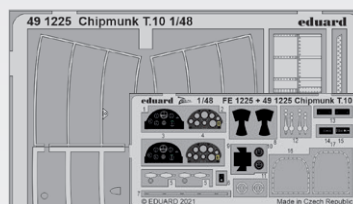

491225 Chipmunk T.10 1/48
1/48 Airfix
(2 části)

DETAIL

BEZ NÁHLEDU

491227 F/A-18E
1/48 Hobby Boss
(2 části)

BEZ NÁHLEDU

491229 CH-47A
1/48 Hobby Boss
(2 části)

BEZ NÁHLEDU

491230 CH-47A cargo seatbelts
1/48 Hobby Boss
(2 části)