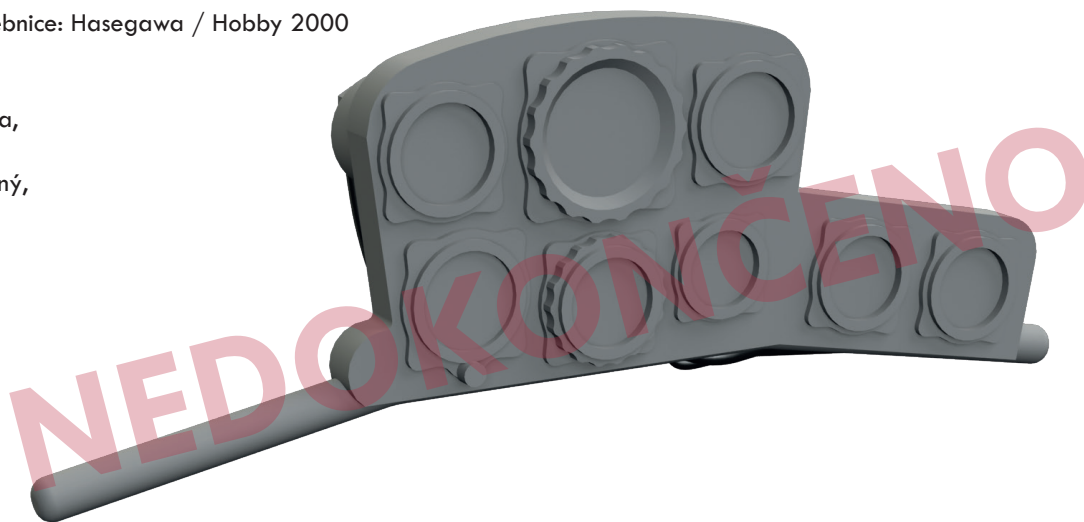

644126 Ar 234B LööK 1/48 Hasegawa/Hobby 2000

LööK sada - Brassinová barvená přístrojová deska a STEEL pásy na sedačku pro Ar 234B v měřítku 1/48. Připraveno pro snadnou zástavbu do modelu. Doporučená stavebnice: Hasegawa / Hobby 2000

Sada obsahuje:

- resin: 1 součástka,
- obtisk: ne,
- lept: ano, barvený,
- maska: ne.