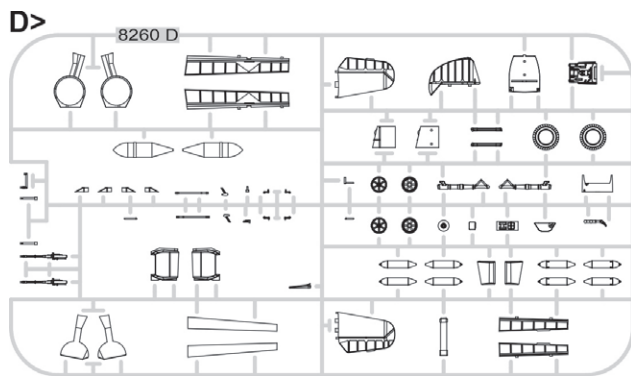

ČÁSTI STAVEBNICE