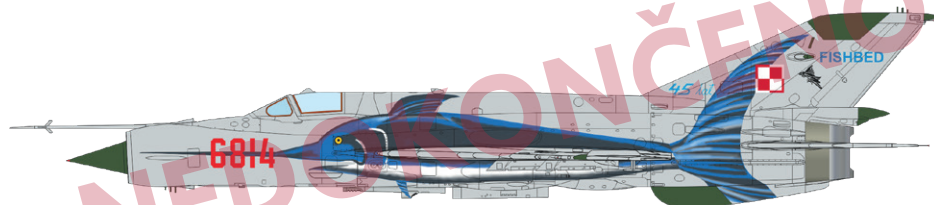

Stavebnice proudového letounu z období studené války v měřítku 1/72, edice Weekend.

ZÁKLADNÍ INFO:

NÁZEV: **MiG-21MF Fighter Bomber**

KAT. Č.: 7458

MĚŘÍTKO: 1/72

EDICE: Weekend edition

OBSAH:

RÁMEČKY: Eduard

PE-SETS: Ne

KRYCÍ MASKA: Ne

MARKINGY: 4

BRASSIN: Ne