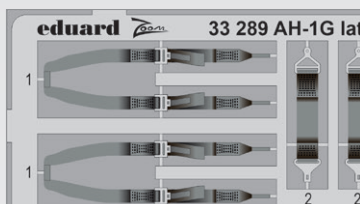

FOTOLEPTY

ZOOM

BEZ NÁHLEDU

33288 AH-1G late
1/32 ICM
(1 část)

33289 AH-1G late seatbelts STEEL
1/32 ICM
(1 část)

DETAIL