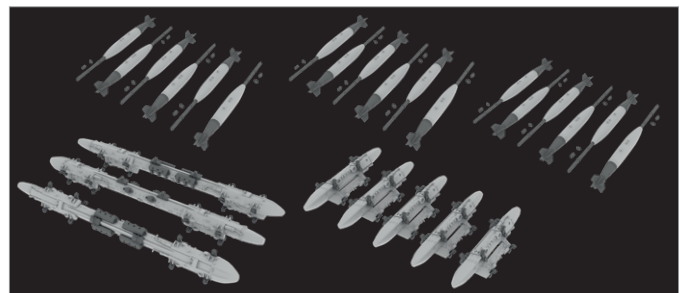

SIN64877 F-4B Air to Ground weapons
1/48 Tamiya

DETAIL