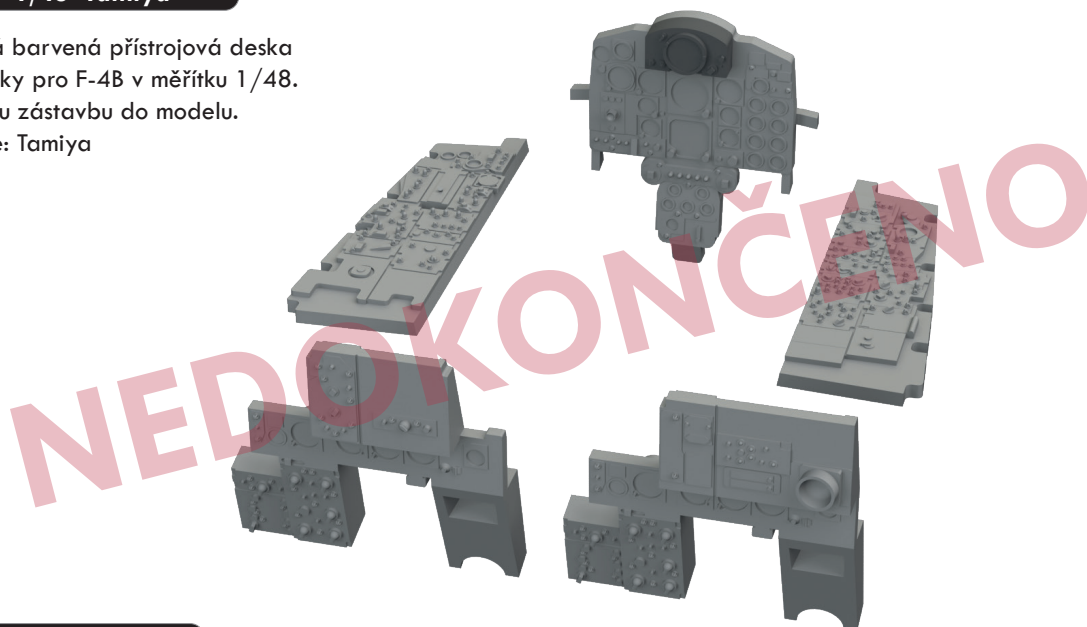

644127 F-4B LööK 1/48 Tamiya

LööK sada - Brassinová barvená přístrojová deska a STEEL pásy na sedačky pro F-4B v měřítku 1/48. Připraveno pro snadnou zástavbu do modelu. Doporučená stavebnice: Tamiya

Sada obsahuje:

- resin: 6 součástky,
- obtisk: ne,
- lept: ano, barvený,
- maska: ne.