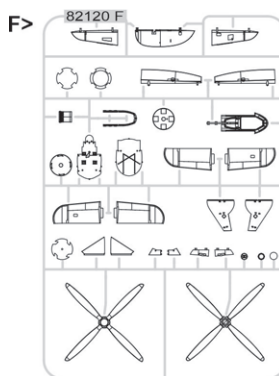

ČÁSTI STAVEBNICE