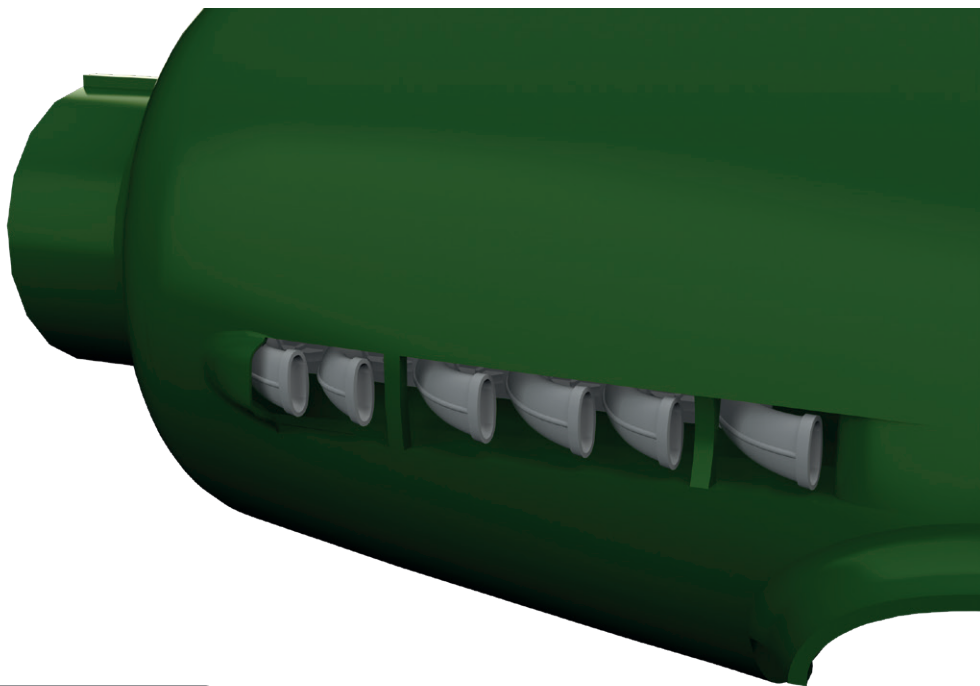

648687 Ar 234B wheels 1/48 Hasegawa/Hobby 2000

Brassinová sada - kola podvozku pro Ar 234B v měřítku 1/48. Sada obsahuje kola hlavního podvozku a předové kolo. Připraveno pro snadnou zástavbu do modelu. Doporučená stavebnice: Hasegawa / Hobby 2000

Sada obsahuje:

- resin: 3 součástky,
- obtisk: ne,
- lept: ne,
- maska: ano.

648688 Fw 190D exhaust stacks 1/48 Eduard

Brassinová sada - výfuky pro Fw 190D v měřítku 1/48. Připraveno pro snadnou zástavbu do modelu. Doporučená stavebnice: Eduard

Sada obsahuje:

- resin: 2 součástky,
- obtisk: ne,
- lept: ne,
- maska: ne.

648690 F-4B exhaust nozzles PRINT 1/48 Tamiya

Brassinová sada - trysky motorů pro F-4B v měřítku 1/48. Vyrobeno přímým 3D tiskem. Připraveno pro snadnou zástavbu do modelu. Doporučená stavebnice: Tamiya

Sada obsahuje:

- 3D tisk: 6 součástek,
- obtisk: ne,
- lept: ne,
- maska: ne.

eduard
BRASSIN
Print