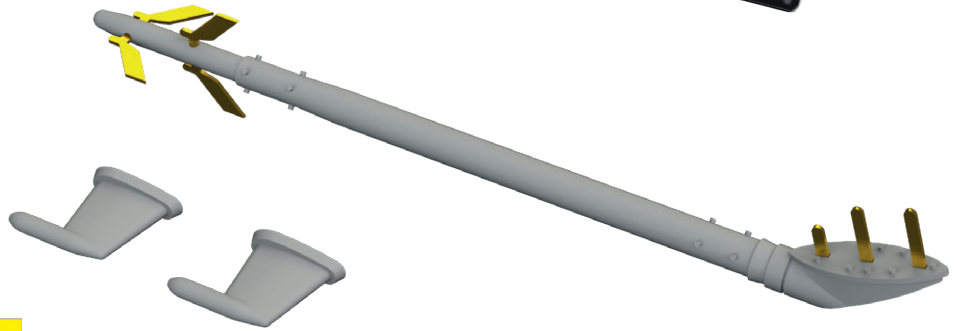

644125 Mi-24D LööKplus 1/48 Eduard/Zvezda

Soubor 4 sad pro Mi-24D v měřítku 1/48.

Doporučená stavebnice: Eduard / Zvezda

- sada LööK (barvená Brassin palubní deska + Steelbelts),
- TFace maska pro barvení,
- kola podvozku,
- Pitotovy trubice.

LööK