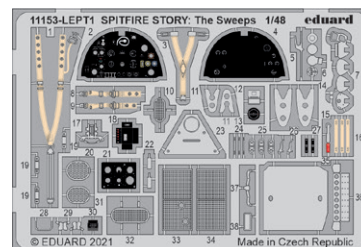

ČÁSTI STAVEBNICE