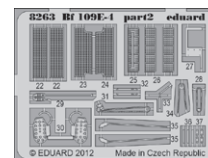

ČÁSTI STAVEBNICE