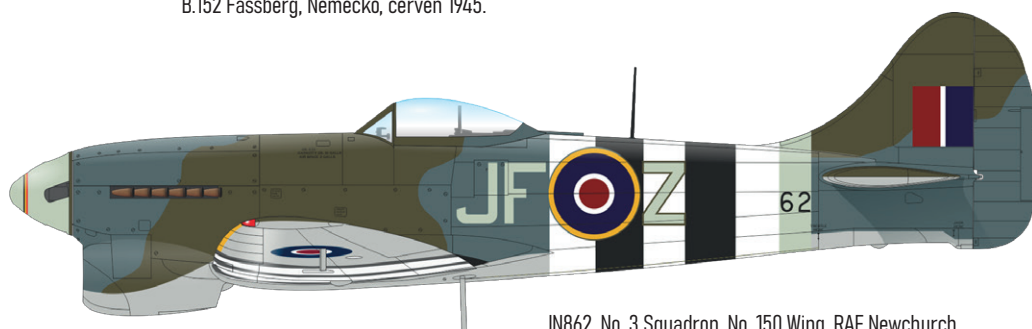

## ČÁSTI STAVEBNICE

JN803, No. 486 (RNZAF) Squadron, No. 122 Wing, B.80 Volkel, Nizozemsko, říjen 1944

NV994, F/Lt Pierre Clostermann, No. 3 Squadron, No. 122 Wing, B. 112 Hopsten, Německo, duben 1945

NV994, S/Ldr Pierre Clostermann, No. 3 Squadron, No. 122 Wing, B.152 Fassberg, Německo, červen 1945.