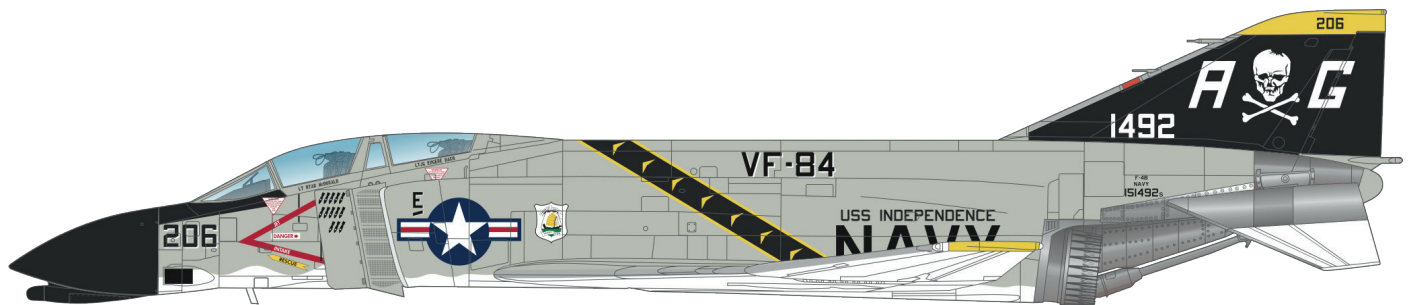

BuNo. 153048, VMFA-513 Flying Nightmares, WF-12, MCAS Cherry Point, 1970, USA

+ dva další markingy

F-4B 153020, VF-161 "Chargers", USS Midway, květen 1972

F-4B 153019, VF-111 "Sundowners", USS Coral Sea, březen 1972