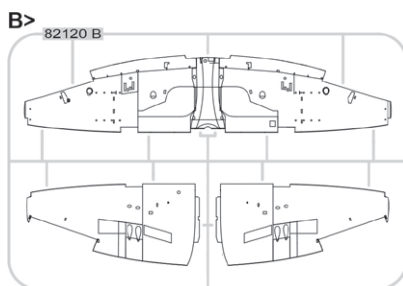

ČÁSTI STAVEBNICE