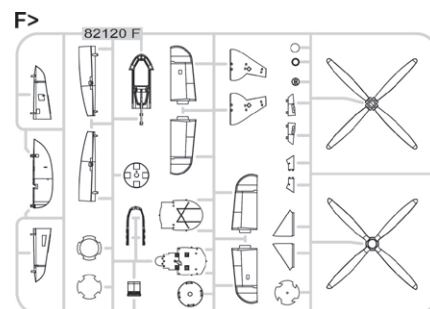

ČÁSTI STAVEBNICE