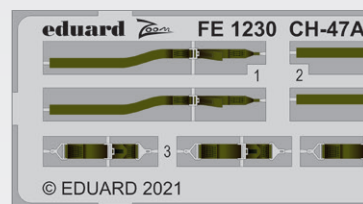

FE1230 CH-47A seatbelts STEEL
1/48 Hobby Boss
(1 část)

DETAIL

BEZ NÁHLEDU

FE1231 P-51D-20 Weekend
1/48 Eduard
(1 část)