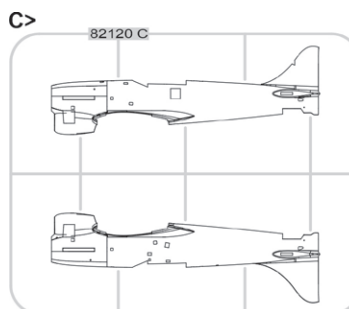

ČÁSTI STAVEBNICE