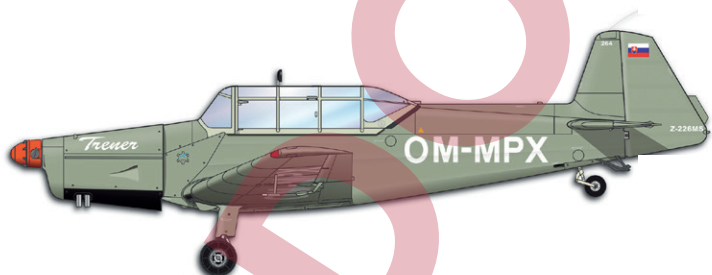

82180 K

J> 2 pcs.

82180 J

+ tři další markingy

Stavebnice britské druhoválečné stíhačky Spitfire Mk.Vb, edice Limited Edition v měřítku 1/48. Ze stavebnice je možné postavit Spitfiry pilotů různých národností, létajících u RAF, bojujících nad okupovanou částí Evropy.