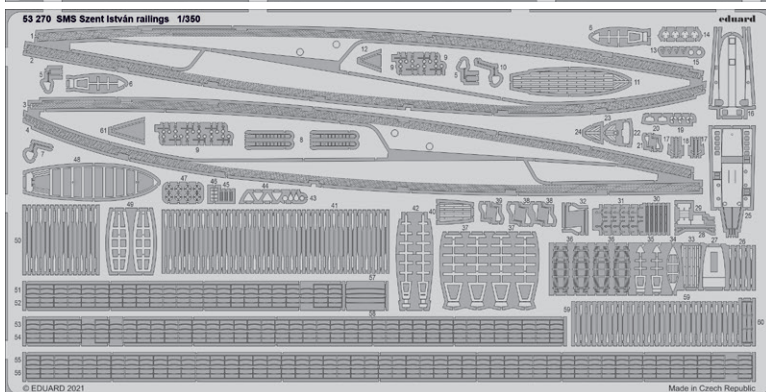

BIG5362 SMS Szent István 1/350 Trumpeter

- 53269 SMS Szent István 1/350
- 53270 SMS Szent István railings 1/350
- 53271 SMS Szent István flags STEEL 1/350