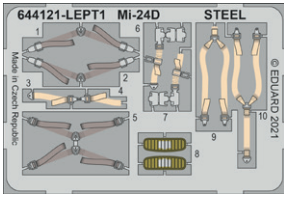

644125 Mi-24D LööKplus 1/48 Eduard/Zvezda

Soubor 4 sad pro Mi-24D v měřítku 1/48.

Doporučená stavebnice: Eduard / Zvezda

- sada LööK (barvená Brassin palubní deska + Steelbelts),
- TFace maska pro barvení,
- kola podvozku,
- Pitotovy trubice.

LööK