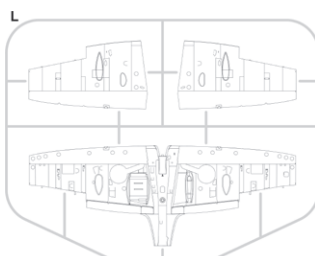

ČÁSTI STAVEBNICE