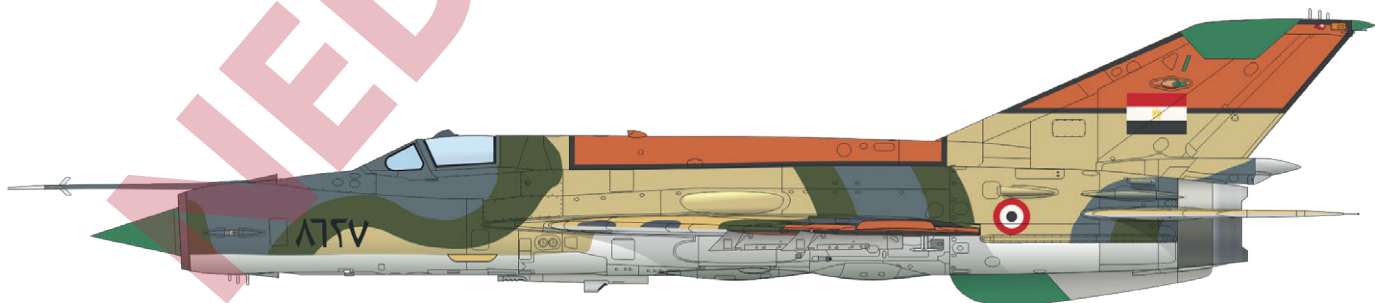

č. 7628, Egyptské letectvo, základna Tanta, Egyptská arabská republika, 1988

Stavebnice britského druhoválečného stíhacího letounu Tempest Mk.V v měřítku 1/48, edice ProfiPACK. Stavebnice nabízí stroje vyrobené v rámci Series 2.