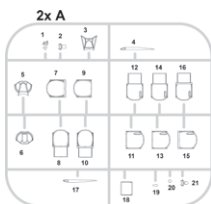

ČÁSTI STAVEBNICE