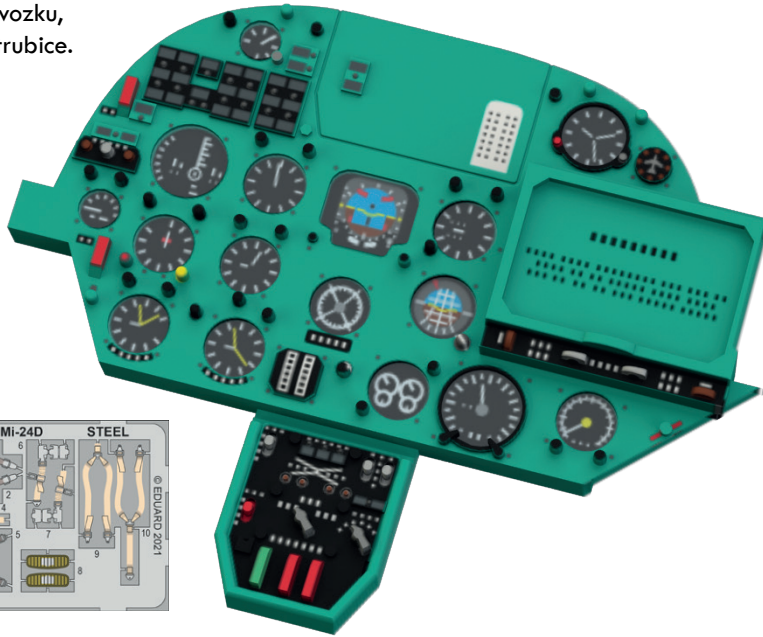

644125 Mi-24D LööKplus 1/48 Eduard/Zvezda

Soubor 4 sad pro Mi-24D v měřítku 1/48.

Doporučená stavebnice: Eduard / Zvezda

- sada LööK (barvená Brassin palubní deska + Steelbelts),
- TFace maska pro barvení,
- kola podvozku,
- Pitotovy trubice.

LööK