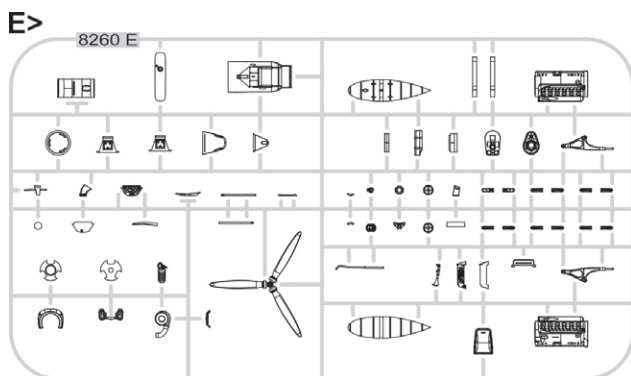

ČÁSTI STAVEBNICE