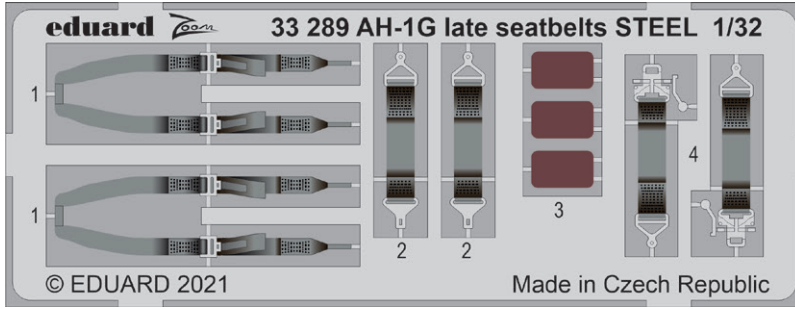

STEELBELTS

33289 AH-1G late seatbelts STEEL
1/32 ICM