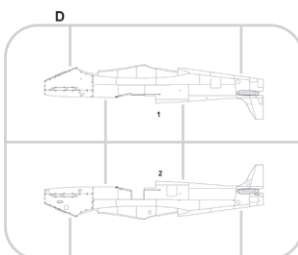

ČÁSTI STAVEBNICE