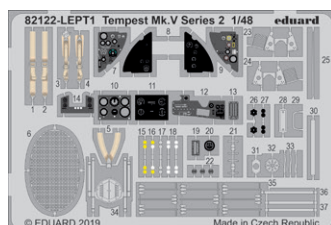

ČÁSTI STAVEBNICE