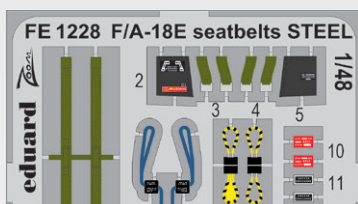

FE1228 F/A-18E seatbelts STEEL
1/48 Hobby Boss
(1 část)

DETAIL

BEZ NÁHLEDU

FE1229 CH-47A
1/48 Hobby Boss
(1 část)