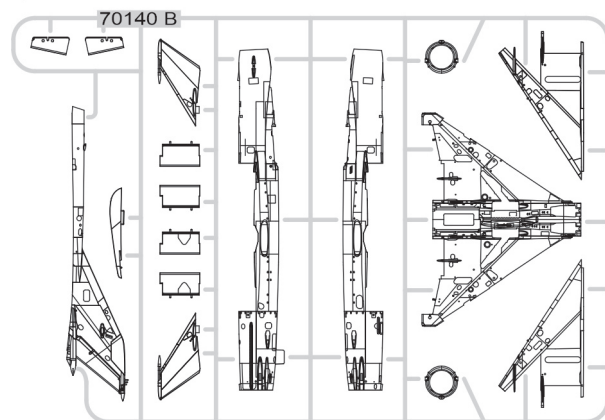

ČÁSTI STAVEBNICE

B>