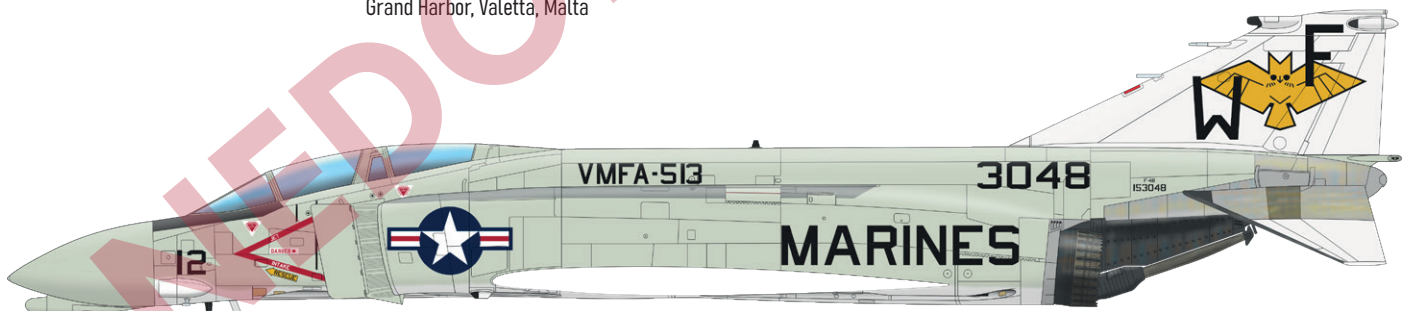

BuNo. 153048, VMFA-513 Flying Nightmares, WF-12, MCAS Cherry Point, 1970, USA

+ dva další markingy

F-4B 153020, VF-161 "Chargers", USS Midway, květen 1972

F-4B 153019, VF-111 "Sundowners", USS Coral Sea, březen 1972