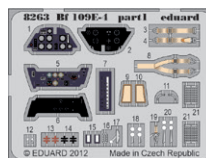

ČÁSTI STAVEBNICE