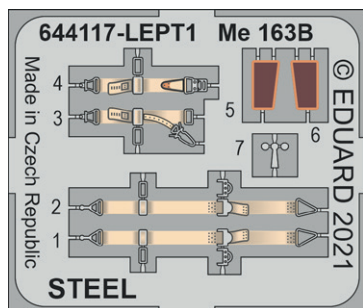

644124 Me 163B LööKplus 1/48 Gaspach Model

Soubor 3 sad pro Me 163B v měřítku 1/48.
Doporučená stavebnice: Gaspach Models

- sada LööK (barvená Brassin palubní deska + Steelbelts),
- TFace maska pro barvení,
- kola podvozku.

LööK