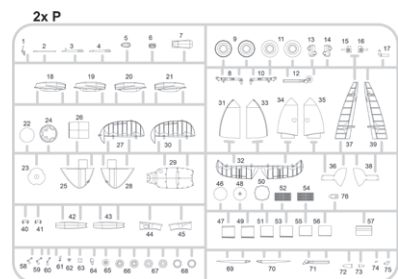

ČÁSTI STAVEBNICE