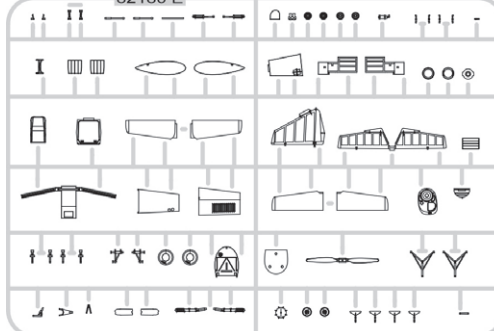

### ČÁSTI STAVEBNICE

A> 2 pcs.

82180 A

E> 2 pcs.

82180 E

H> 2 pcs.

82180 H

K> 2 pcs.