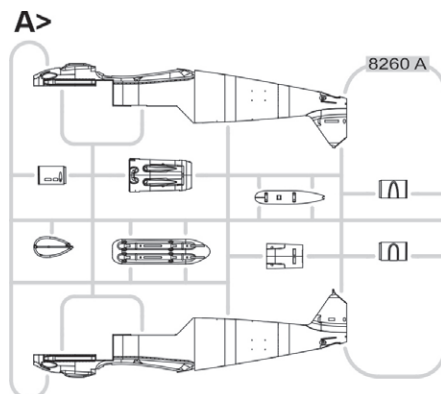

ČÁSTI STAVEBNICE