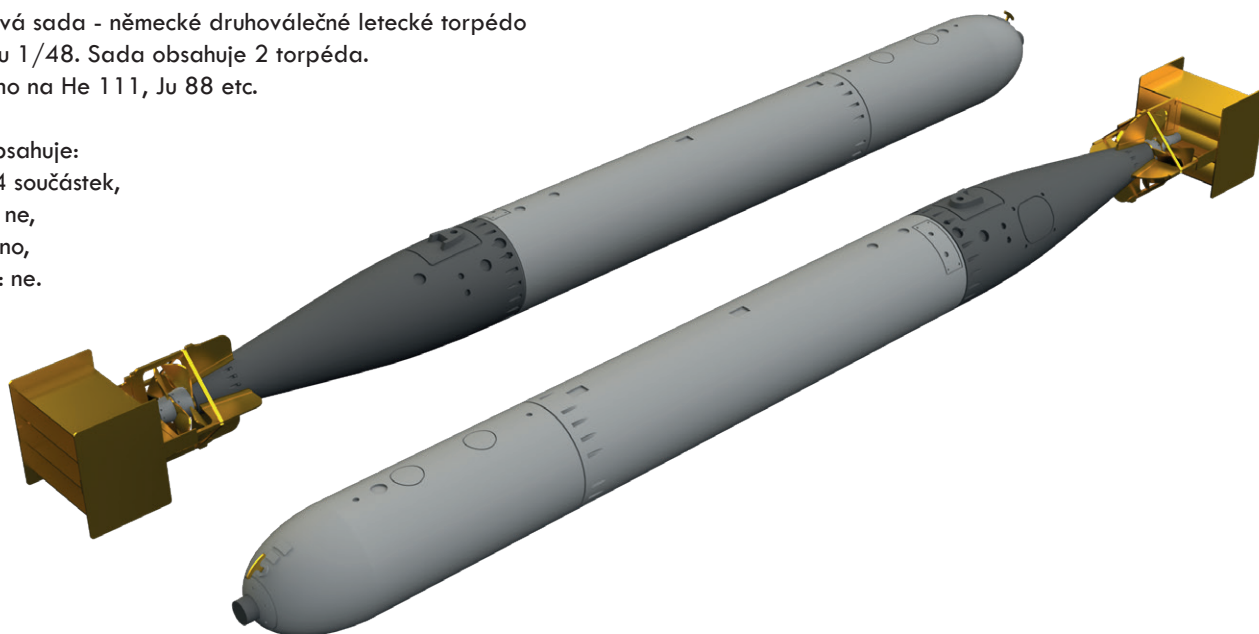

648627 Lufttorpedo F5b 1/48

Brassinová sada - německé druhoválečné letecké torpédo v měřítku 1/48. Sada obsahuje 2 torpéda. Používáno na He 111, Ju 88 etc.

Sada obsahuje:

- resin: 4 součástek,
- obtisk: ne,
- lept: ano,
- maska: ne.