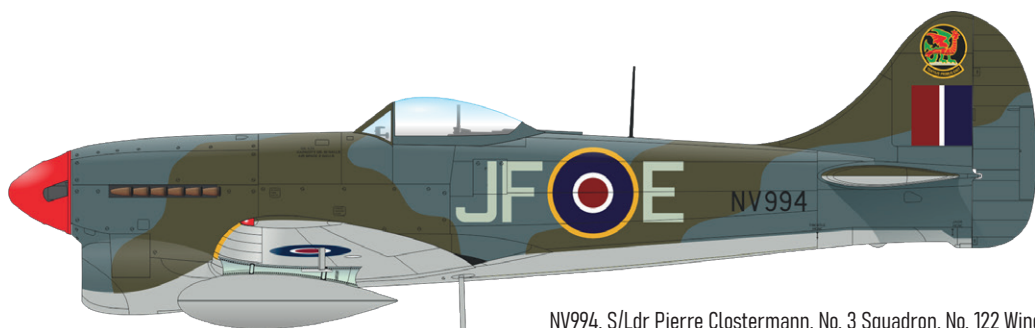

## ČÁSTI STAVEBNICE

JN803, No. 486 (RNZAF) Squadron, No. 122 Wing, B.80 Volkel, Nizozemsko, říjen 1944

NV994, F/Lt Pierre Clostermann, No. 3 Squadron, No. 122 Wing, B. 112 Hopsten, Německo, duben 1945

NV994, S/Ldr Pierre Clostermann, No. 3 Squadron, No. 122 Wing, B.152 Fassberg, Německo, červen 1945.