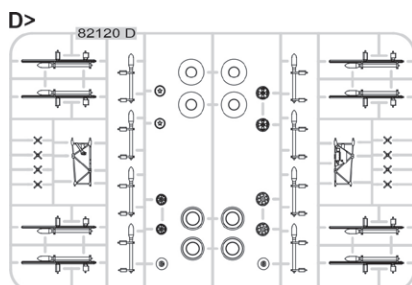

ČÁSTI STAVEBNICE