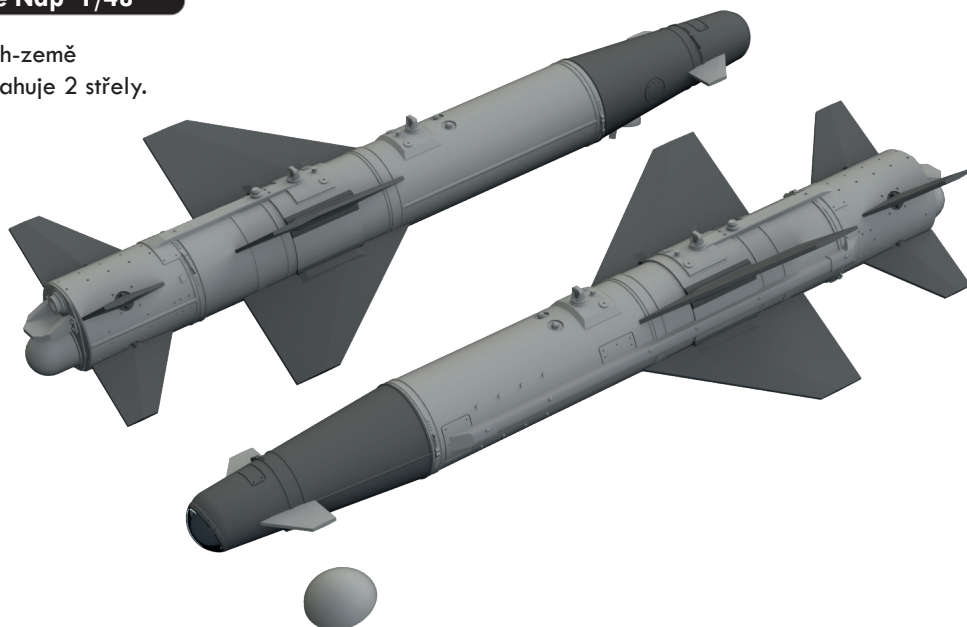

### 648652 AGM-142 Popeye Have Nap 1/48

Brassinová sada - řízené střely vzduch-země  
AGM-142 v měřítku 1/48. Sada obsahuje 2 střely.  
Používáno na F-15I, B-52H.

Sada obsahuje:

- resin: 32 součástí,
- obtisk: ano,
- lept: ne,
- maska: ne.