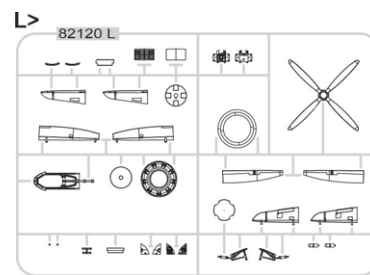

ČÁSTI STAVEBNICE