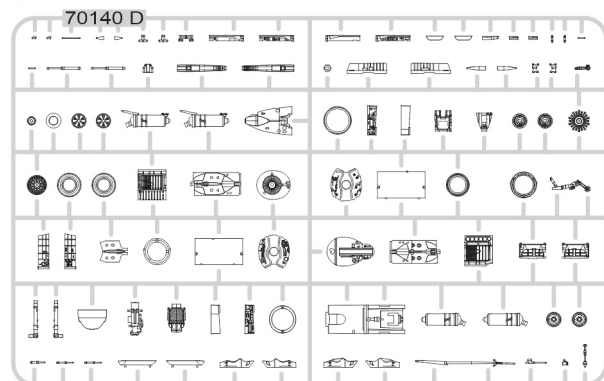

## ČÁSTI STAVEBNICE

B>

C>

D>

E>

č. 9668143, 3. Eskadra Lotnicza Taktycznego, Poznań-Krzesiny, Polsko 2002

č. 5212, 2. letka, 11. stíhací letecký pluk, základna Žatec, Československo, říjen 1991

Jagdfliegergeschwader 3, základna Preschen, Německá demokratická republika, 1990