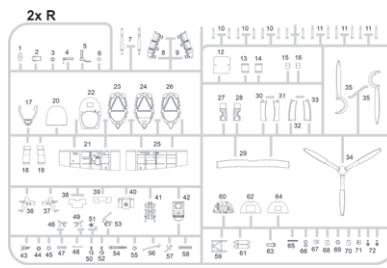

ČÁSTI STAVEBNICE