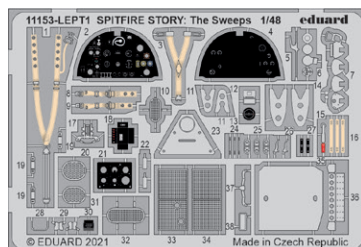

ČÁSTI STAVEBNICE