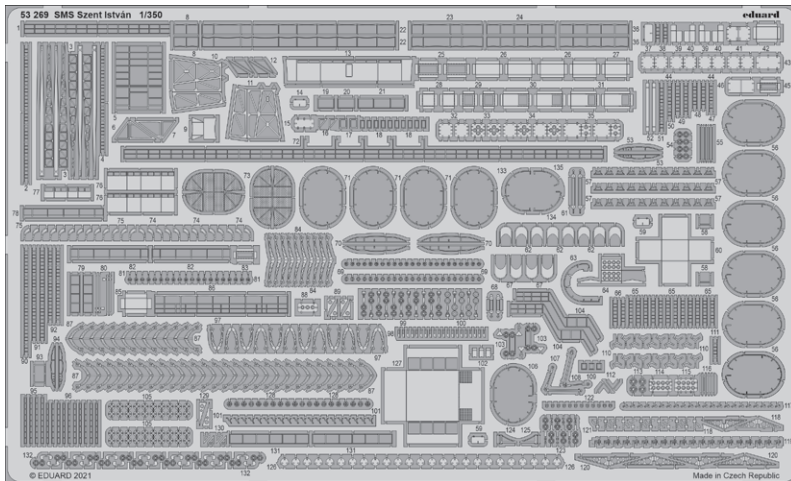

BIG5362 SMS Szent István 1/350 Trumpeter

- 53269 SMS Szent István 1/350
- 53270 SMS Szent István railings 1/350
- 53271 SMS Szent István flags STEEL 1/350