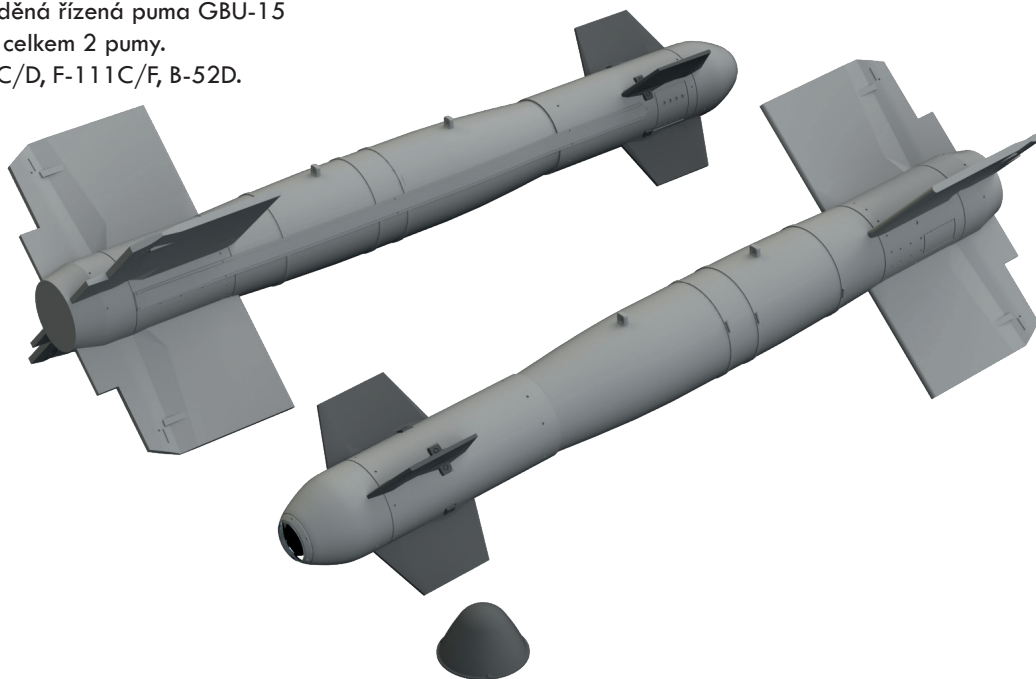

648652 AGM-142 Popeye Have Nap 1/48

Brassinová sada - řízené střely vzduch-země
AGM-142 v měřítku 1/48. Sada obsahuje 2 střely.
Používáno na F-15I, B-52H.

Sada obsahuje:

- resin: 32 součástí,
- obtisk: ano,
- lept: ne,
- maska: ne.