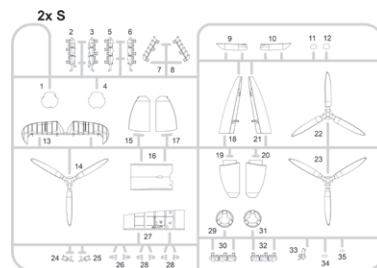

ČÁSTI STAVEBNICE