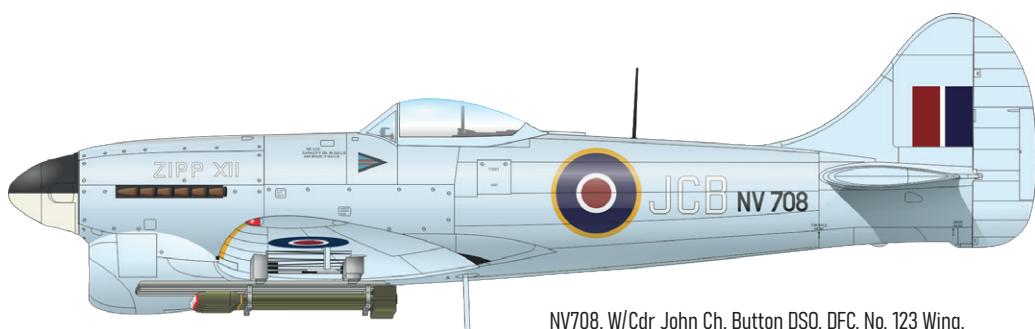

NV708, W/Cdr John Ch. Button DSO, DFC, No. 123 Wing, RAF Station Wunstorf, Německo, 1946/ 47