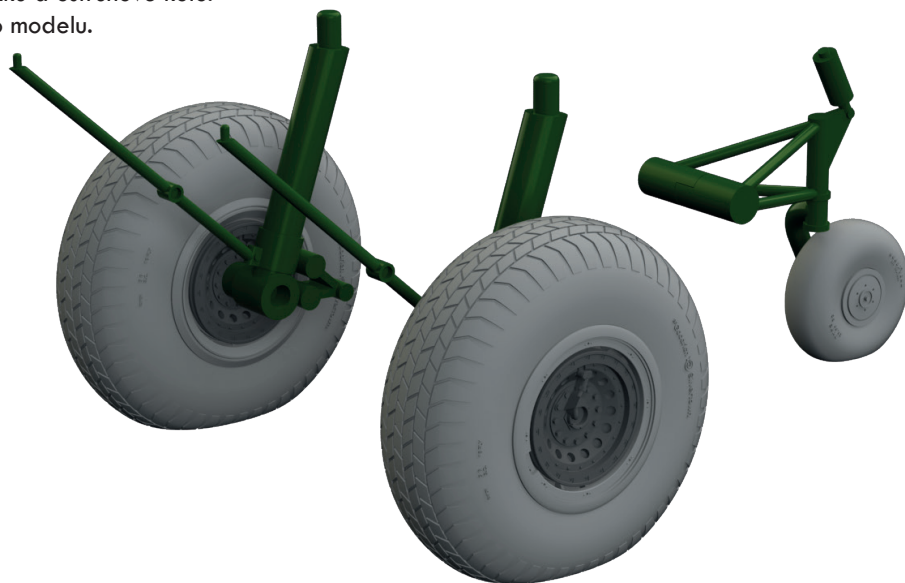

648645 B-17 wheels rhomboid tread 1/48 HKM

Brassinová sada - kola podvozku pro B-17 v měřítku 1/48.
Sada obsahuje kola hlavního podvozku a ostruhové kolo.
Připraveno pro snadnou zástavbu do modelu.
Doporučená stavebnice: HKM

Sada obsahuje:

- resin: 7 součástí,
- obtisk: ne,
- lept: ne,
- maska: ano.

648646 GBU-15(V)21/B 1/48

Brassinová sada - opticky naváděná řízená puma GBU-15
v měřítku 1/48. Sada obsahuje celkem 2 pumy.
Používáno na F-4E, F-15E, F-16C/D, F-111C/F, B-52D.

Sada obsahuje:

- resin: 14 součástí,
- obtisk: ano,
- lept: ne,
- maska: ne.