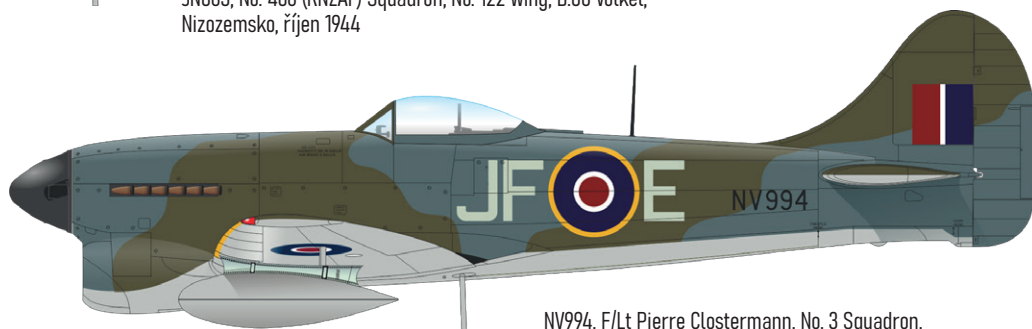

## ČÁSTI STAVEBNICE

JN803, No. 486 (RNZAF) Squadron, No. 122 Wing, B.80 Volkel, Nizozemsko, říjen 1944

NV994, F/Lt Pierre Clostermann, No. 3 Squadron, No. 122 Wing, B. 112 Hopsten, Německo, duben 1945

NV994, S/Ldr Pierre Clostermann, No. 3 Squadron, No. 122 Wing, B.152 Fassberg, Německo, červen 1945.