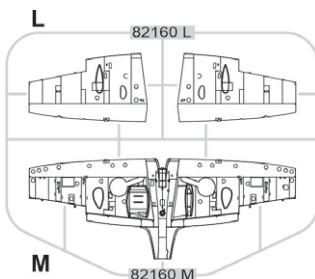

ČÁSTI STAVEBNICE