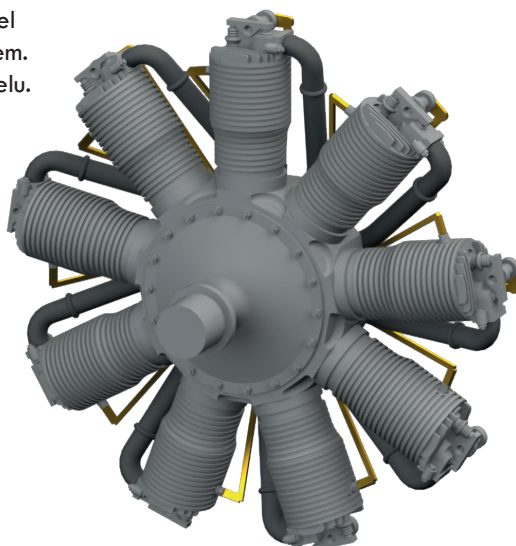

648678 Sopwith Camel Le Rhone engine PRINT 1/48 Eduard

Brassinová sada - motor pro Sopwith Camel
v měřítku 1/48. Vyrobeno přímým 3D tiskem.
Připraveno pro snadnou zástavbu do modelu.
Doporučená stavebnice: Eduard

1. Sada obsahuje:
2. 3D tisk: 2 součástky,
   - obtisk: ne,
   - lept: ano,
   - maska: ne.