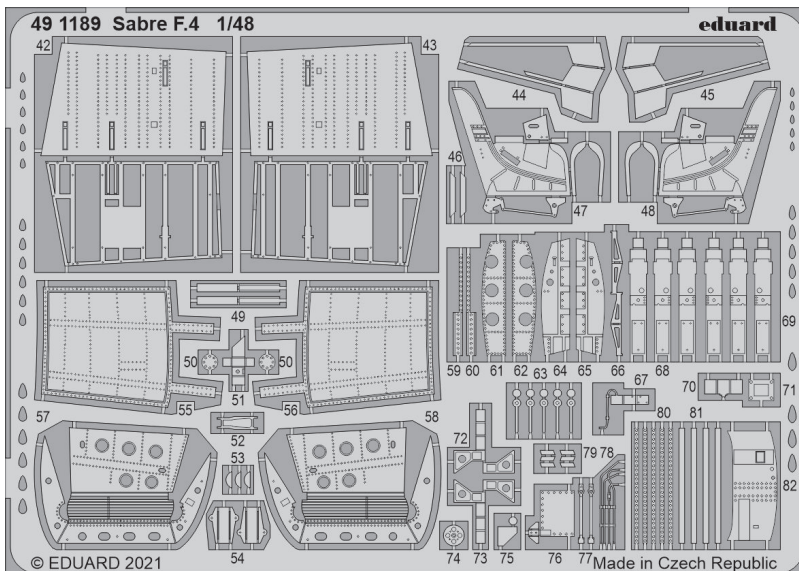

BIG49295 Sabre F.4 1/48 Airfix

491189 Sabre F.4 1/48
FE1190 Sabre F.4 seatbelts STEEL 1/48
EX783 Sabre F.4 1/48