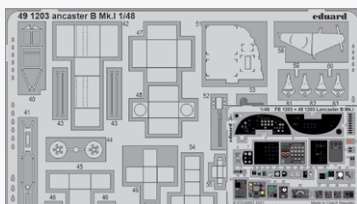

491203 Lancaster B Mk.I cockpit
1/48 HKM
(2 části)

DETAIL