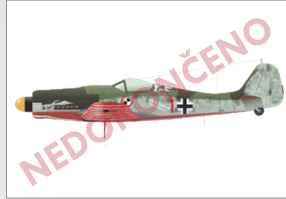

### PLASTIKOVÉ STAVEBNICE

82124 **Tempest Mk.II early version** 1/48 ProfiPACK

DETAIL

11149 **EAGLE'S CALL** 1/48 Limited edition **Dual Combo**

DETAIL

84102 **Fw 190D-9** 1/48 Weekend edition

DETAIL

84175 **Spitfire F Mk.IX** 1/48 Weekend edition