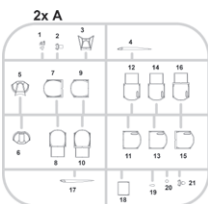

ČÁSTI STAVEBNICE