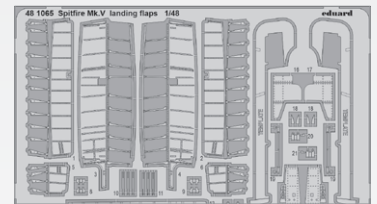

481065 Spitfire Mk.V landing flaps
1/48 Eduard
(1 část)

DETAIL