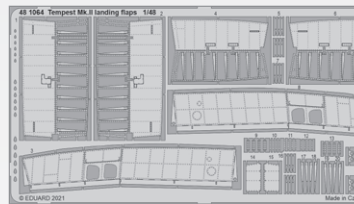

481064 Tempest Mk.II landing flaps
1/48 Eduard/Special Hobby
(1 část)

DETAIL