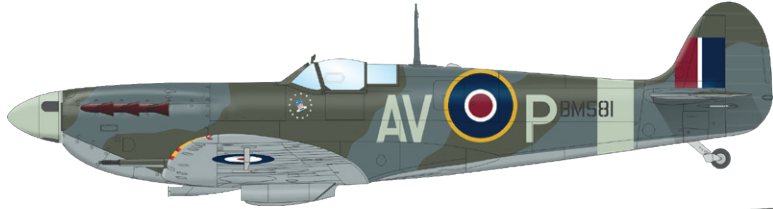

### ČÁSTI STAVEBNICE

Stavebnice německého druhoválečného stíhacího stroje Fw 190D-9 v měřítku 1/48, edice Weekend.

**ZÁKLADNÍ INFO:**

NÁZEV: **Fw 190D-9**

KAT. Č.: 84102

MĚŘÍTKO: 1/48

EDICE: Weekend edition