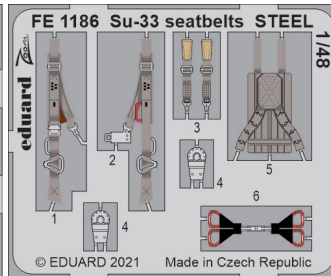

BIG49294 Su-33 1/48 Minibase

491185 Su-33 1/48
FE1186 Su-33 seatbelts STEEL 1/48
EX781 Su-33 1/48