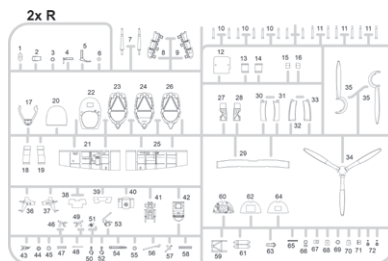

ČÁSTI STAVEBNICE