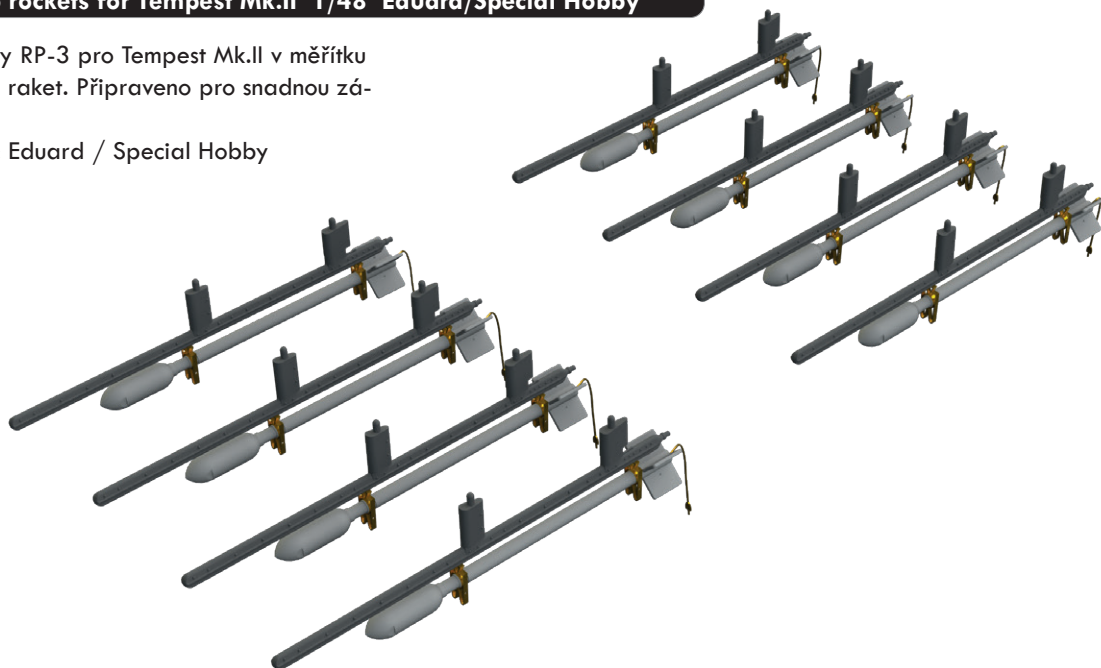

648641 RP-3 60lb rockets for Tempest Mk.II 1/48 Eduard/Special Hobby

Brassinová sada - rakety RP-3 pro Tempest Mk.II v měřítku 1/48. Sada obsahuje 8 raket. Připraveno pro snadnou zástavbu do modelu.

Doporučená stavebnice: Eduard / Special Hobby

Sada obsahuje:

- resin: 16 součástí,
- obtisk: ano,
- lept: ano,
- maska: ne.

648643 B-17 wheels block tread 1/48 HKM

Brassinová sada - kola podvozku pro B-17 v měřítku 1/48.

Sada obsahuje kola hlavního podvozku a ostruhové kolo.

Připraveno pro snadnou zástavbu do modelu.

Doporučená stavebnice: HKM

Sada obsahuje:

- resin: 7 součástí,
- obtisk: ne,
- lept: ne,
- maska: ano.