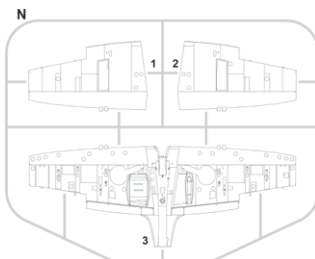

ČÁSTI STAVEBNICE