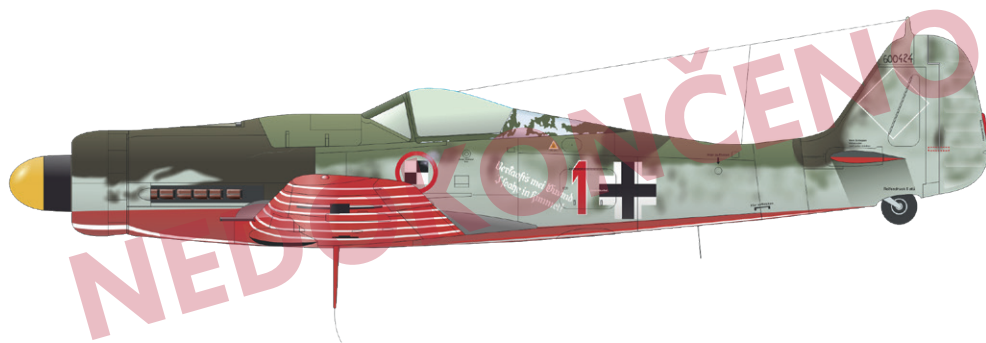

**OBSAH:**

RÁMEČKY: Eduard

FOTOLEPTY: Ne

KRYCÍ MASKA: Ne

MARKINGY: 4

BRASSIN: Ne

**PŘÍBUZNÉ PRODUKTY:**

48651 Fw 190D-9 (fotolept)