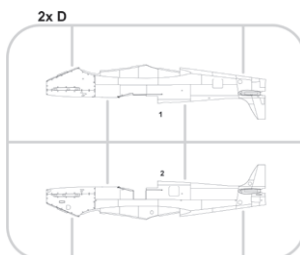

ČÁSTI STAVEBNICE