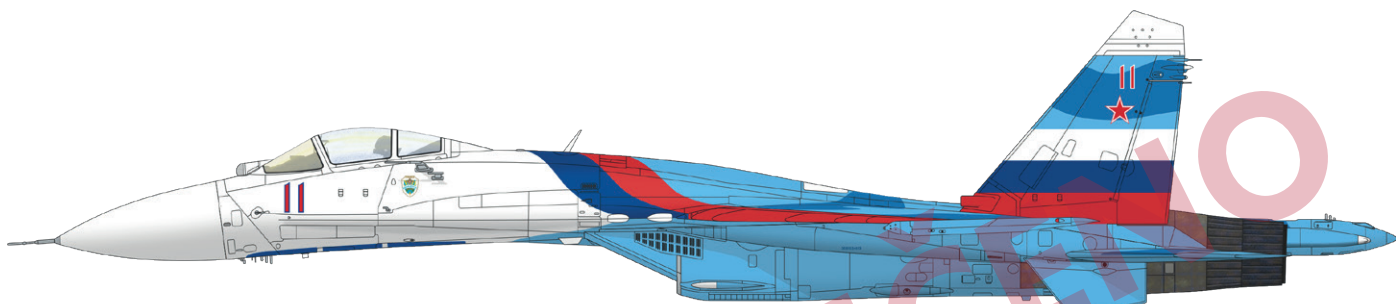

D48090 Su-27
1/48 GWH

+ další 3 letouny