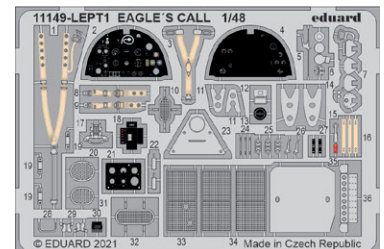

ČÁSTI STAVEBNICE