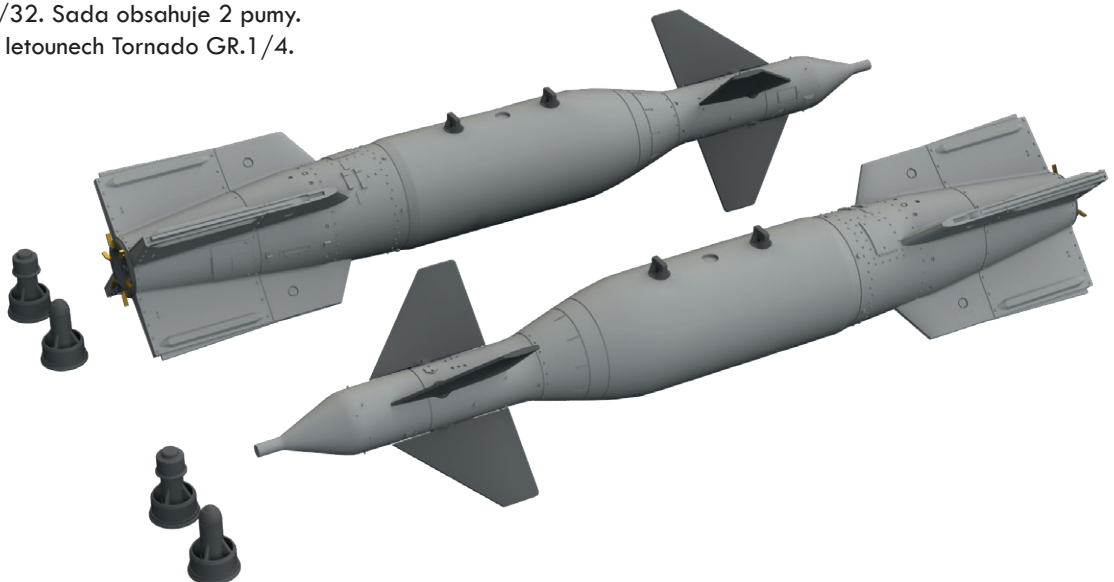

644112 Sabre F.4 LööK 1/48 Airfix

LööK sada - Brassinová barvená přístrojová deska a STEEL pásy na sedačku pro Sabre F.4 v měřítku 1/48. Připraveno pro snadnou zástavbu do modelu. Doporučená stavebnice: Airfix

Sada obsahuje:

- resin: 1 součástka,
- obtisk: ne,
- lept: ano, barvený,
- maska: ne.

NEDOKONČENO

644113 Spitfire Mk.V LööK 1/48 Eduard

LööK sada - Brassinová barvená přístrojová deska a STEEL pásy na sedačku pro Spitfire Mk.V v měřítku 1/48. Připraveno pro snadnou zástavbu do modelu. Doporučená stavebnice: Eduard

Sada obsahuje:

- resin: 1 součástka,
- obtisk: ne,
- lept: ano, barvený,
- maska: ne.

NEDOKONČENO

632176 CPU-123 Paveway II 1/32

Brassinová sada - GPS / laserem naváděné pumy CPU-123 Paveway II v měřítku 1/32. Sada obsahuje 2 pumy. Používáno na britských letounech Tornado GR.1/4.

Sada obsahuje:

- resin: 20 součástek,
- obtisk: ano,
- lept: ano,
- maska: ne.