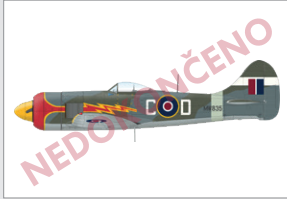

### PLASTIKOVÉ STAVEBNICE

82124 **Tempest Mk.II early version** 1/48 ProfiPACK

DETAIL

11149 **EAGLE'S CALL** 1/48 Limited edition **Dual Combo**

DETAIL

84102 **Fw 190D-9** 1/48 Weekend edition

DETAIL

84175 **Spitfire F Mk.IX** 1/48 Weekend edition