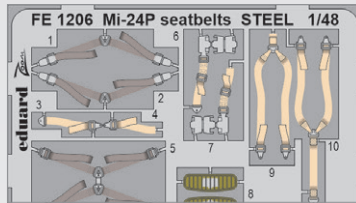

FE1206 Mi-24P seatbelts STEEL
1/48 Zvezda
(1 část)

DETAIL