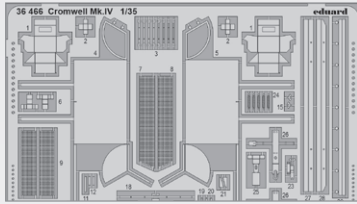

36466 Cromwell Mk.IV
1/35 Airfix
(1 část)

DETAIL