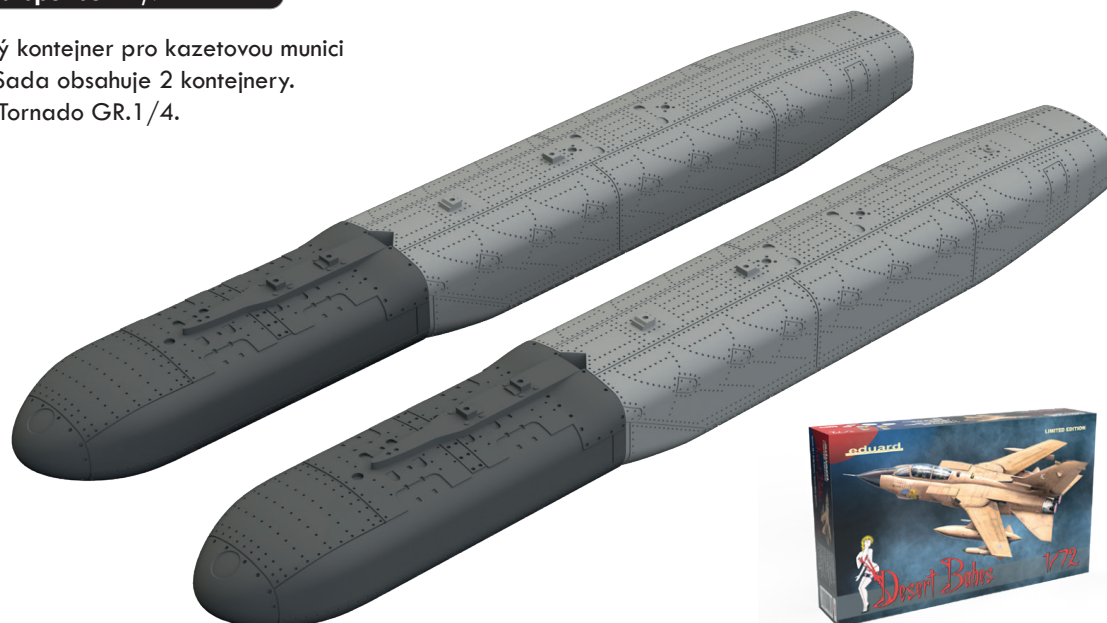

672271 JP233 dispenser 1/72

Brassinová sada - britský kontejner pro kazetovou munici JP233 v měřítku 1/72. Sada obsahuje 2 kontejnery. Používáno na letounech Tornado GR.1/4.

Sada obsahuje:

- resin: 4 součástky,
- obtisk: ano,
- lept: ne,
- maska: ne.