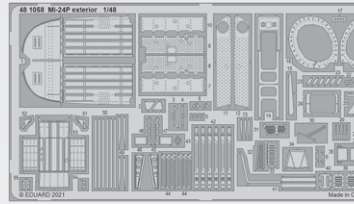

32990 AH-1G  
1/32 ICM  
(2 části)

DETAIL

36466 Cromwell Mk.IV  
1/35 Airfix  
(1 část)

DETAIL

481057 Mi-24P cargo interior  
1/48 Zvezda  
(1 část)

DETAIL

481058 Mi-24P exterior  
1/48 Zvezda  
(2 části)

DETAIL