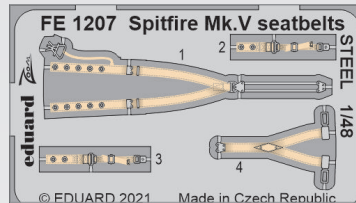

### ZOOM

FE1205 Mi-24P  
1/48 Zvezda  
(1 část)

FE1206 Mi-24P seatbelts STEEL  
1/48 Zvezda  
(1 část)

DETAIL

FE1207 Spitfire Mk.V seatbelts STEEL  
1/48 Eduard  
(1 část)

DETAIL

FE1208 Tempest Mk.II seatbelts STEEL  
1/48 Eduard/Special Hobby  
(1 část)