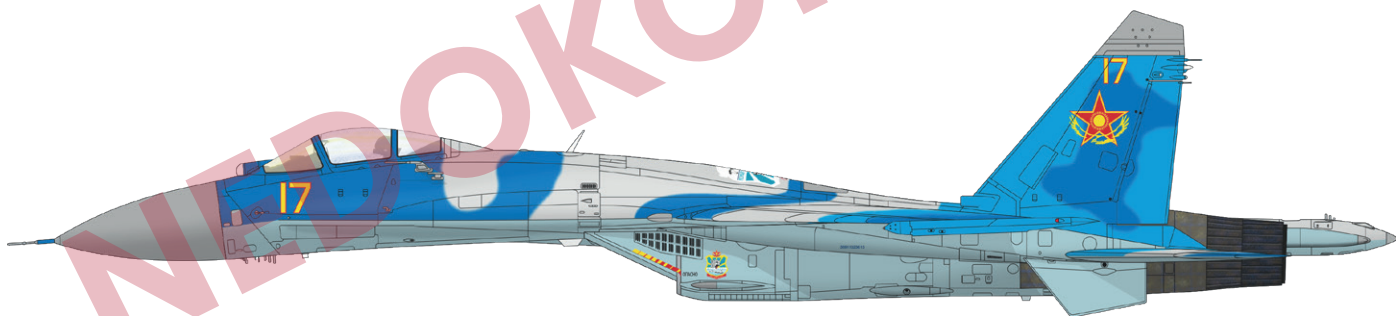

3DL48031 Spitfire Mk.V SPACE  
1/48 Eduard

3DL48032 Me 163B SPACE  
1/48 Gaspach Model

3DL48033 Lancaster B Mk.I SPACE  
1/48 HKM

D48090 Su-27  
1/48 GWH

+ další 3 letouny