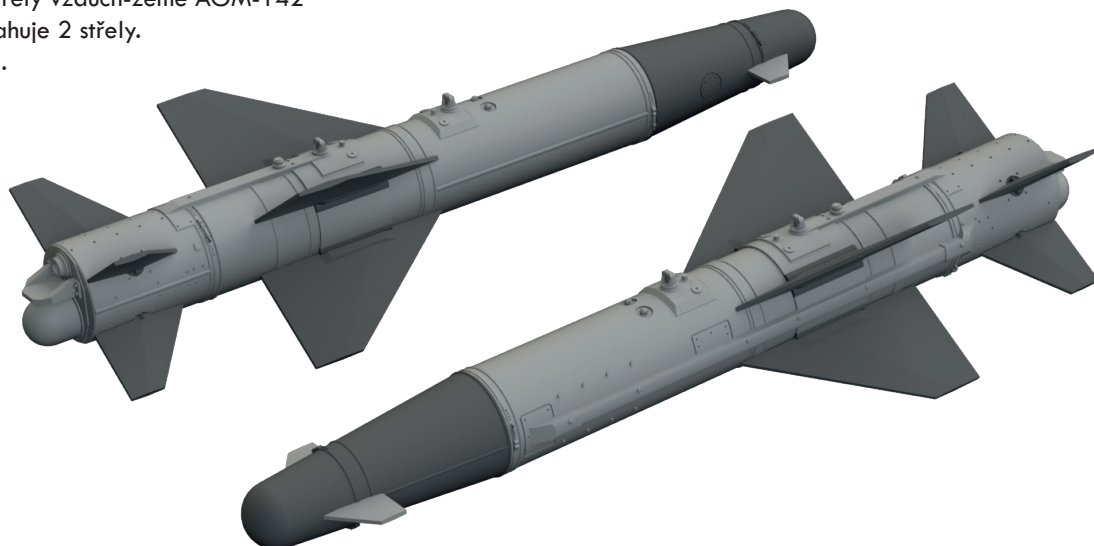

648641 RP-3 60lb rockets for Tempest Mk.II 1/48 Eduard/Special Hobby

Brassinová sada - rakety RP-3 pro Tempest Mk.II v měřítku 1/48. Sada obsahuje 8 raket. Připraveno pro snadnou zástavbu do modelu.

Doporučená stavebnice: Eduard / Special Hobby

Sada obsahuje:

- resin: 16 součástí,
- obtisk: ano,
- lept: ano,
- maska: ne.

648643 B-17 wheels block tread 1/48 HKM

Brassinová sada - kola podvozku pro B-17 v měřítku 1/48.

Sada obsahuje kola hlavního podvozku a ostruhové kolo.

Připraveno pro snadnou zástavbu do modelu.

Doporučená stavebnice: HKM

Sada obsahuje:

- resin: 7 součástí,
- obtisk: ne,
- lept: ne,
- maska: ano.

648651 AGM-142 Popeye 1 1/48

Brassinová sada - řízené střely vzduch-země AGM-142 v měřítku 1/48. Sada obsahuje 2 střely.

Používáno na F-15I, B-52H.

Sada obsahuje:

- resin: 28 součástí,
- obtisk: ano,
- lept: ne,
- maska: ne.