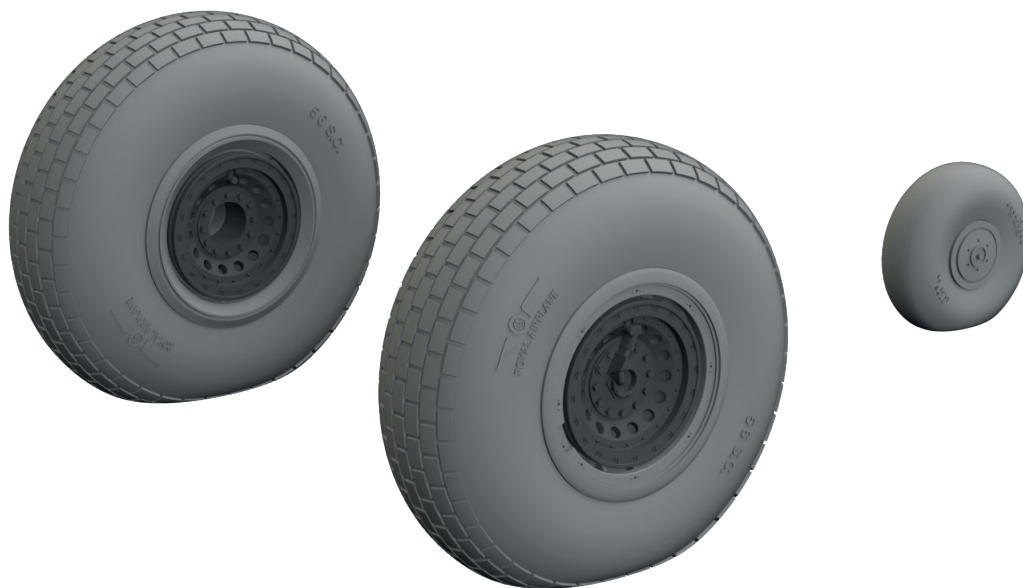

648651 AGM-142 Popeye 1 1/48

Brassinová sada - řízené střely vzduch-země AGM-142 v měřítku 1/48. Sada obsahuje 2 střely.

Používáno na F-15I, B-52H.

Sada obsahuje:

- resin: 28 součástí,
- obtisk: ano,
- lept: ne,
- maska: ne.