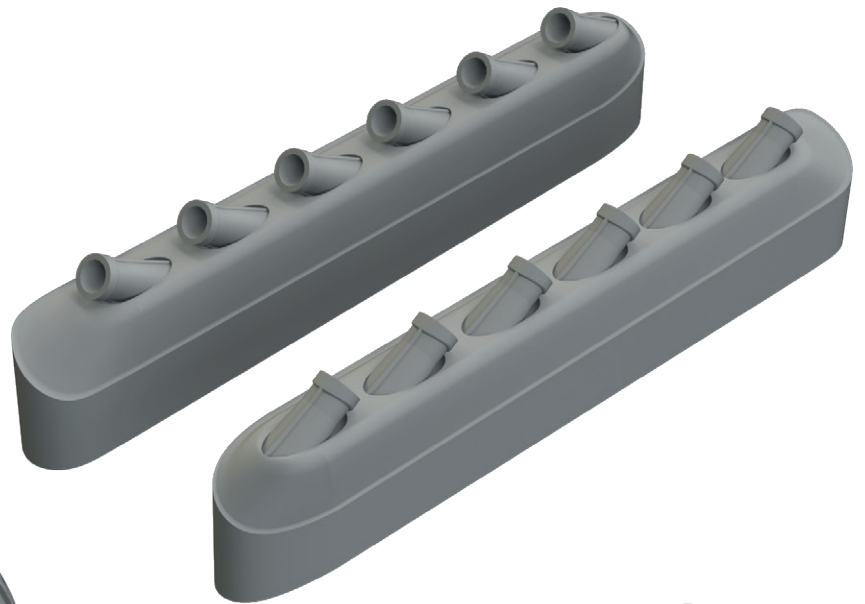

644111 Mustang Mk.IV LööKplus 1/48 Eduard

Soubor 4 sad pro Mustang Mk.IV (verze D-20 a vyšší) v měřítku 1/48 pro stavebnici Eduard.

- sada LööK (barvená Brassin palubní deska + Steelbelts),
- TFace maska pro barvení,
- výfuky,
- kola podvozku.

LööKt