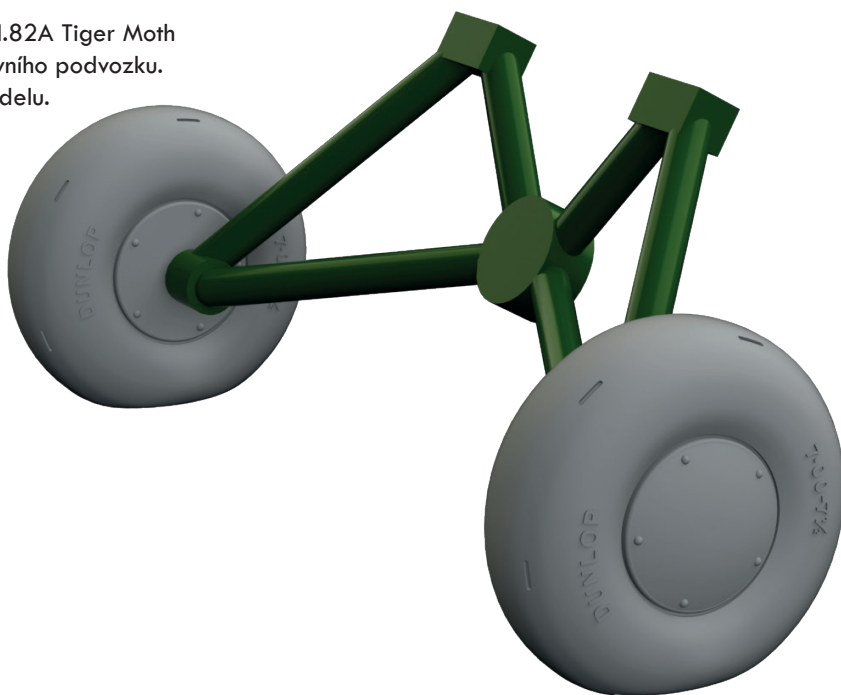

648624 GBU-15(V)1/B 1/48

Brassinová sada - opticky naváděná řízená puma
GBU-15 v měřítku 1/48. Sada obsahuje celkem 2 pumy.
Používáno na F-4E, F-15E, F-16C/D,
F-111C/F, B-52D.

Sada obsahuje:

- resin: 14 součástí,
- obtisk: ano,
- lept: ne,
- maska: ne.