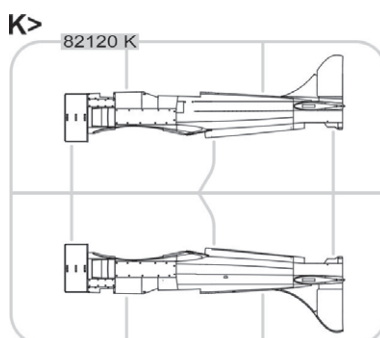

ČÁSTI STAVEBNICE