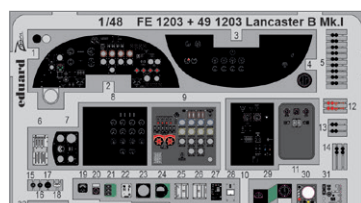

### FOTOLEPTY

33286 AH-1G  
1/32 ICM  
(1 část)

DETAIL

33287 AH-1G seatbelts STEEL  
1/32 ICM  
(1 část)

DETAIL

FE1203 Lancaster B Mk.I  
1/48 HKM  
(1 část)

DETAIL

FE1204 Me 163B seatbelts STEEL  
1/48 Gaspach Model  
(1 část)