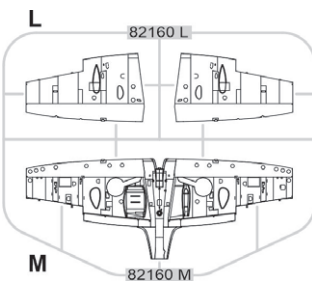

ČÁSTI STAVEBNICE