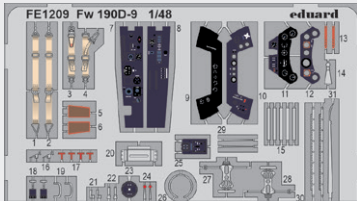

FE1209 Fw 190D-9 Weekend
1/48 Eduard
(1 část)

DETAIL