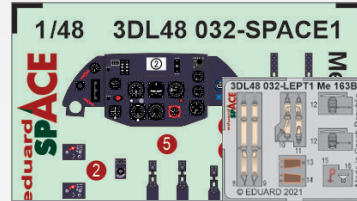

### SPACE

3DL48030 **Tempest Mk.II SPACE** 1/48 Eduard/Special Hobby (2 části)

3DL48031 **Spitfire Mk.V SPACE** 1/48 Eduard (2 části)

DETAIL

3DL48032 **Me 163B SPACE** 1/48 Gaspatch Model (2 části)

DETAIL

3DL48033 **Lancaster B Mk.I SPACE** 1/48 HKM (2 části)