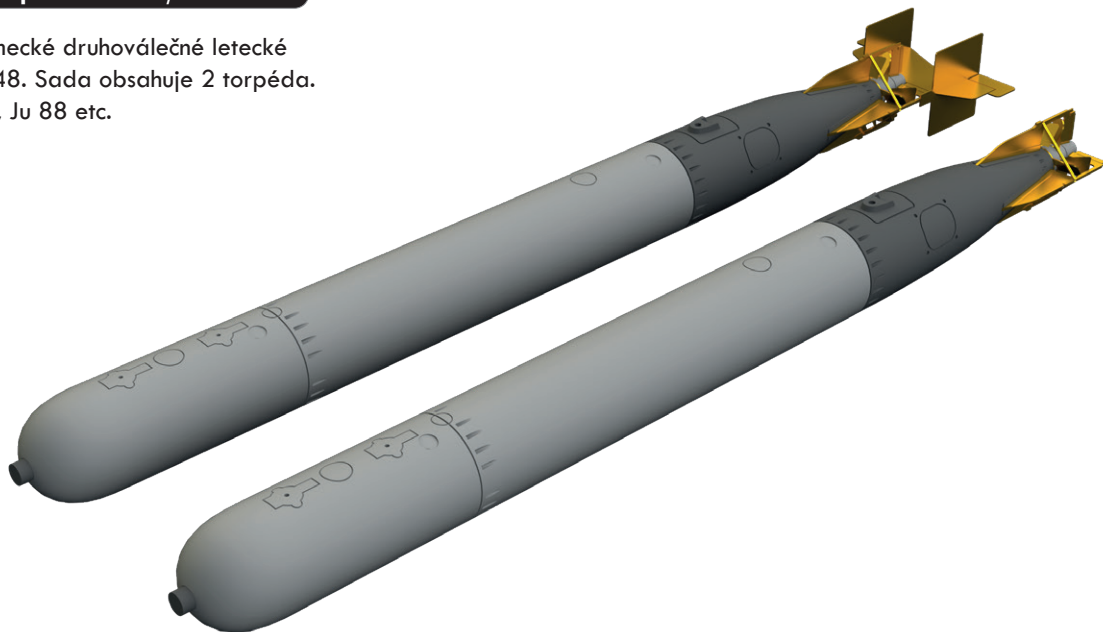

648630 Lufttorpedo F5w 1/48

Brassinová sada - německé druhoválečné letecké torpédo v měřítku 1/48. Sada obsahuje 2 torpéda. Používáno na He 111, Ju 88 etc.

Sada obsahuje:

- resin: 10 součástí,
- obtisk: ne,
- lept: ano,
- maska: ano.