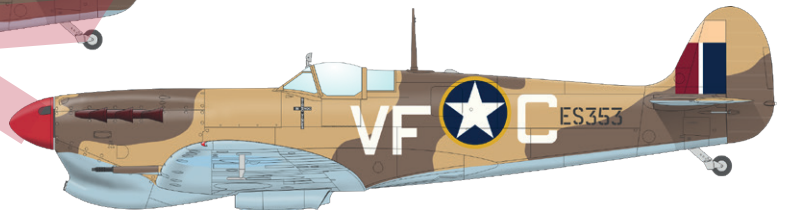

### ČÁSTI STAVEBNICE

Stavebnice německého druhoválečného stíhacího stroje Fw 190D-9 v měřítku 1/48, edice Weekend.

**ZÁKLADNÍ INFO:**

NÁZEV: **Fw 190D-9**

KAT. Č.: 84102

MĚŘÍTKO: 1/48

EDICE: Weekend edition