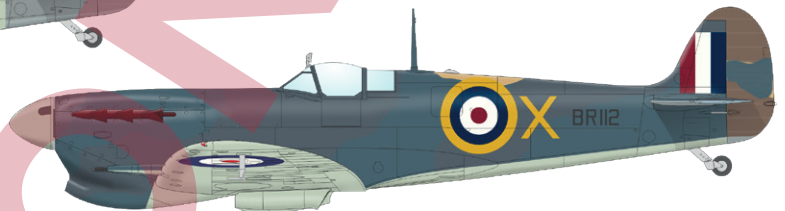

### ČÁSTI STAVEBNICE

Stavebnice německého druhoválečného stíhacího stroje Fw 190D-9 v měřítku 1/48, edice Weekend.

**ZÁKLADNÍ INFO:**

NÁZEV: **Fw 190D-9**

KAT. Č.: 84102

MĚŘÍTKO: 1/48

EDICE: Weekend edition