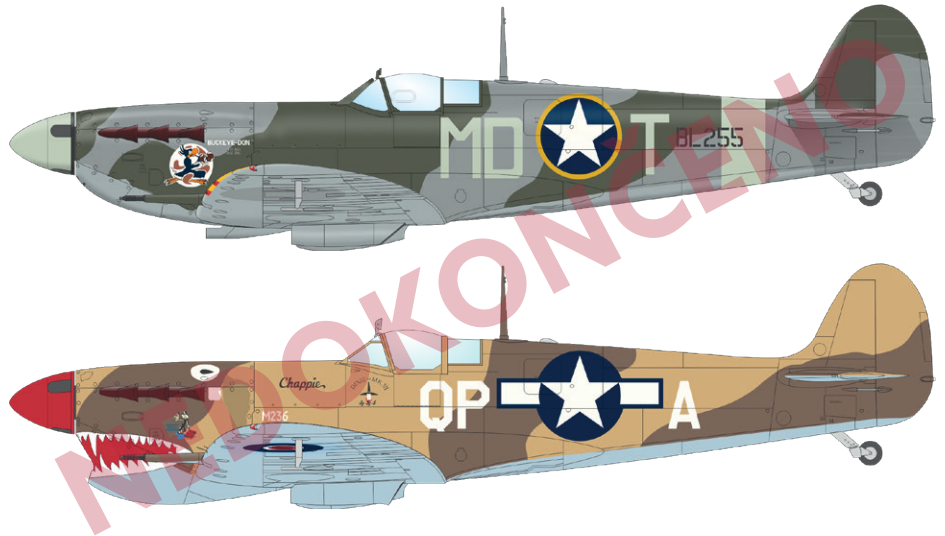

### OBSAH:

RÁMEČKY: Eduard

PE-PARTS: Ano, barvené

KRYCÍ MASKA: Ano

MARKINGY: 12

BRASSIN: Ne