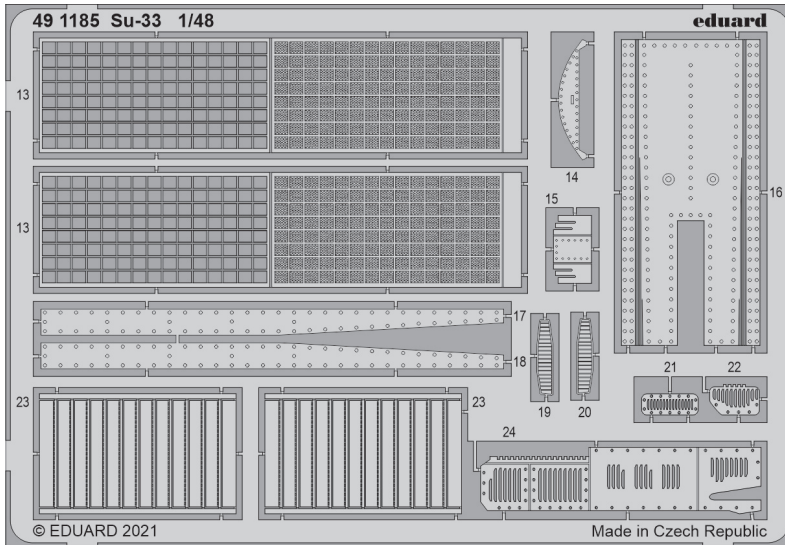

BIG49294 Su-33 1/48 Minibase

491185 Su-33 1/48
FE1186 Su-33 seatbelts STEEL 1/48
EX781 Su-33 1/48