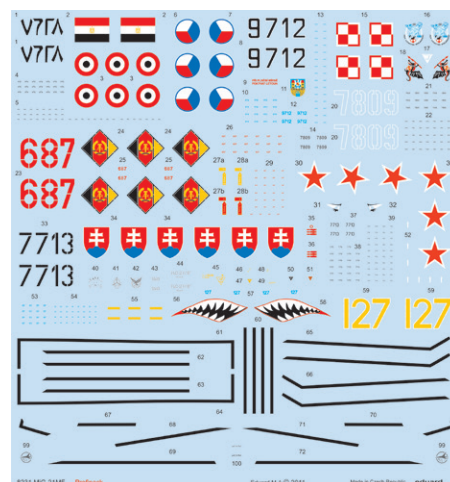

PŘÍBUZNÉ PRODUKTY:

48702 MiG-21MF exterior (fotolept)

48704 MiG-21 ladder (fotolept)

FE952 MiG-21MF seatbelts STEEL (fotolept)

644048 MiG-21MF LööK (Brassin)

644055 MiG-21MF early LööKplus (Brassin)

644087 MiG-21MF early LööKplus (Brassin)

644088 MiG-21MF LööKplus (Brassin)

648025 Rocket launcher UB-16 and UB-32 (Brassin)

648026 MiG-21 wheels (Brassin)

648030 MiG-21 seat late (Brassin)

648036 MiG-21MF interior late (Brassin)

648040 RS-2US / AA-1 Alkali (Brassin)

648049 MiG-21 wheel wells (Brassin)

648064 MiG-21 late airbrakes (Brassin)

648080 MiG-21 undercarriage legs BRONZE (Brassin)

648125 R-3S / AA-2 Atoll-A (Brassin)

648126 OFAB-100 Soviet bombs (Brassin)

648127 OFAB-250 Soviet bombs (Brassin)

648490 MiG-21 F.O.D. (Brassin)

648445 R-13M missiles (Brassin)

EX526 MiG-21MF w/ canopy seal (maska)

EX636 MiG-21MF TFace (maska)