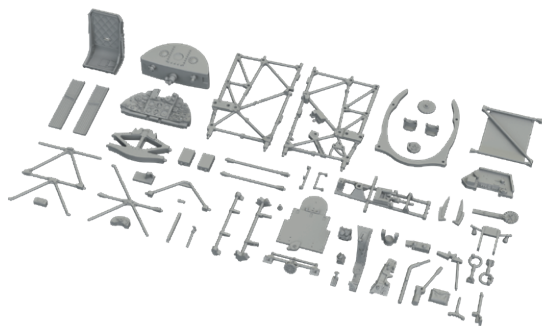

648639 Tempest Mk.II cockpit 1/48 Eduard/Special Hobby

Brassinová sada - kokpit pro Tempest Mk.II v měřítku 1/48.

Doporučená stavebnice: Eduard / Special Hobby

Sada obsahuje:

- resin: 56 součástí,
- obtisk: ano,
- lept: ano, barvený,
- maska: ne.