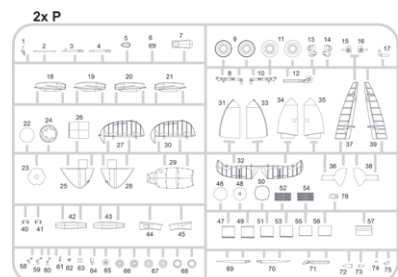

ČÁSTI STAVEBNICE