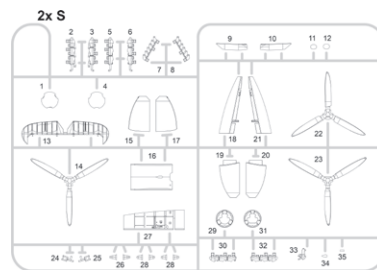

ČÁSTI STAVEBNICE