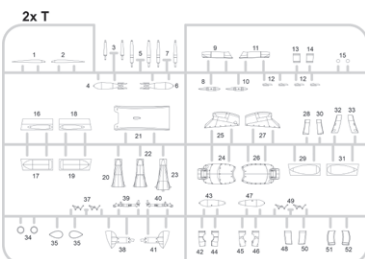

ČÁSTI STAVEBNICE