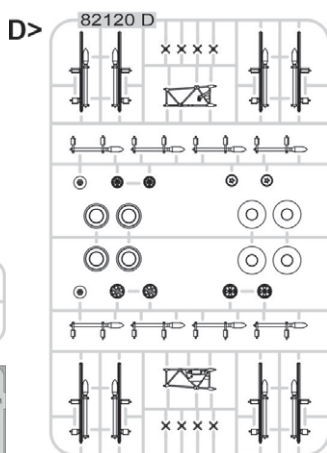

ČÁSTI STAVEBNICE