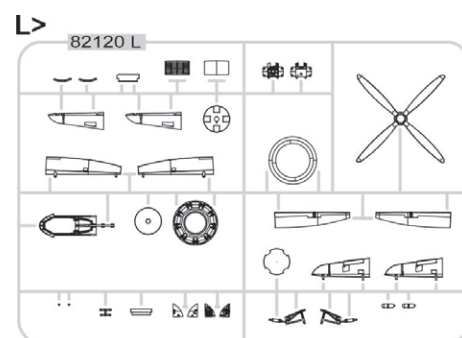

ČÁSTI STAVEBNICE