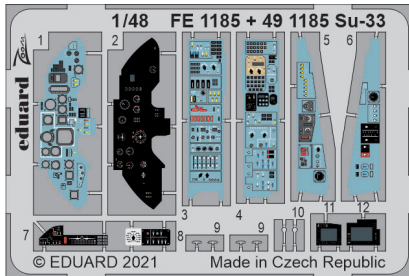

BIG49294 Su-33 1/48 Minibase

491185 Su-33 1/48
FE1186 Su-33 seatbelts STEEL 1/48
EX781 Su-33 1/48