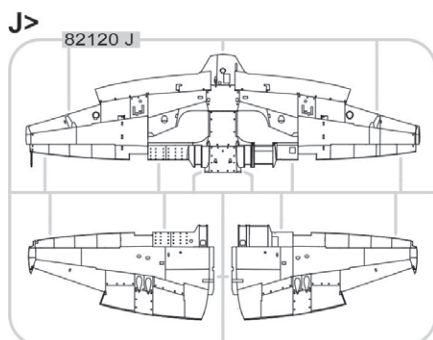

ČÁSTI STAVEBNICE