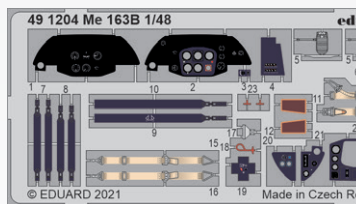

DETAIL

481065 Spitfire Mk.V landing flaps  
1/48 Eduard  
(1 část)

DETAIL

491203 Lancaster B Mk.I cockpit  
1/48 HKM  
(2 části)

DETAIL

491204 Me 163B  
1/48 Gaspach Model  
(1 část)

DETAIL

491205 Mi-24P interior  
1/48 Zvezda  
(2 části)