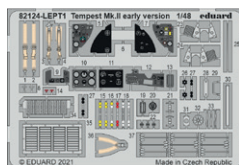

ČÁSTI STAVEBNICE