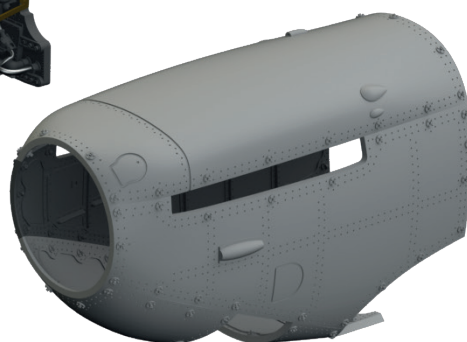

648640 Spitfire Mk.V engine 1/48 Eduard

Brassinová sada - motor pro Spitfire Mk.V v měřítku 1/48. Sada obsahuje tři typy výfuků a kryty motoru.

Doporučená stavebnice: Eduard

Sada obsahuje:

- resin: 53 součástí,
- obtisk: ne,
- lept: ano,
- maska: ne.