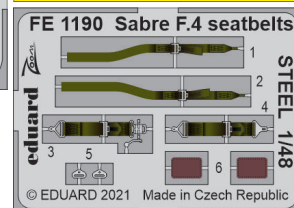

BIG49295 Sabre F.4 1/48 Airfix

491189 Sabre F.4 1/48
FE1190 Sabre F.4 seatbelts STEEL 1/48
EX783 Sabre F.4 1/48