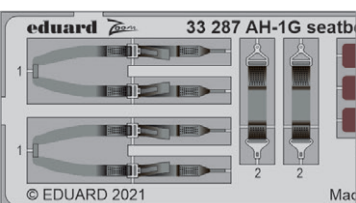

### FOTOLEPTY

33286 AH-1G  
1/32 ICM  
(1 část)

DETAIL

33287 AH-1G seatbelts STEEL  
1/32 ICM  
(1 část)

DETAIL

FE1203 Lancaster B Mk.I  
1/48 HKM  
(1 část)

DETAIL

FE1204 Me 163B seatbelts STEEL  
1/48 Gaspach Model  
(1 část)