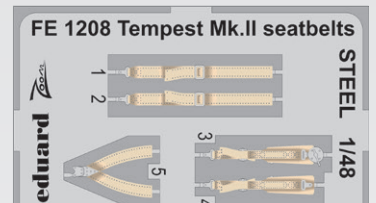

### ZOOM

FE1205 Mi-24P  
1/48 Zvezda  
(1 část)

FE1206 Mi-24P seatbelts STEEL  
1/48 Zvezda  
(1 část)

DETAIL

FE1207 Spitfire Mk.V seatbelts STEEL  
1/48 Eduard  
(1 část)

DETAIL

FE1208 Tempest Mk.II seatbelts STEEL  
1/48 Eduard/Special Hobby  
(1 část)