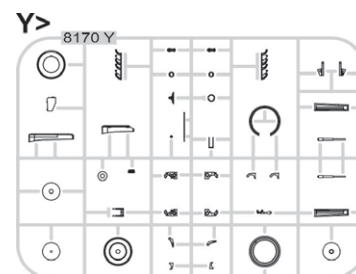

ČÁSTI STAVEBNICE