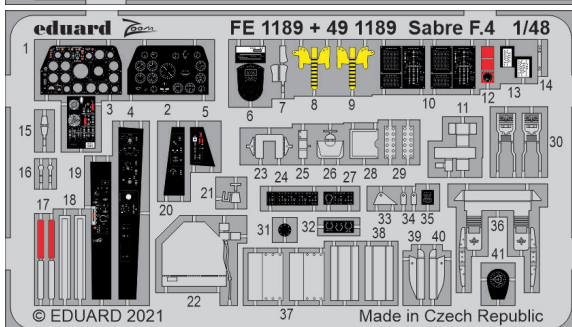

BIG49295 Sabre F.4 1/48 Airfix

491189 Sabre F.4 1/48
FE1190 Sabre F.4 seatbelts STEEL 1/48
EX783 Sabre F.4 1/48