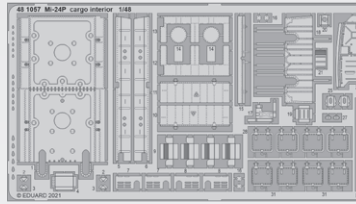

481057 Mi-24P cargo interior
1/48 Zvezda
(1 část)

DETAIL