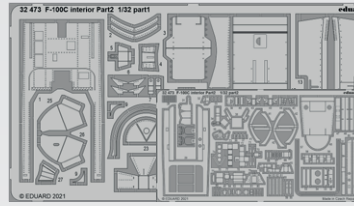

### FOTOLEPTY

53267 USS Langley AV-3  
1/350 Trumpeter  
(1 část)

DETAIL

53268 USS Langley AV-3 safety nets  
1/350 Trumpeter  
(1 část)

DETAIL

32473 F-100C interior pt.2  
1/32 Trumpeter  
(2 části)

DETAIL