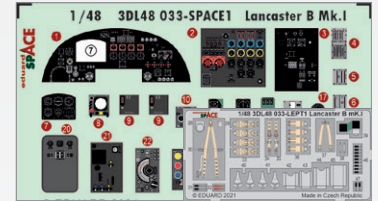

### SPACE

3DL48030 **Tempest Mk.II SPACE** 1/48 Eduard/Special Hobby (2 části)

3DL48031 **Spitfire Mk.V SPACE** 1/48 Eduard (2 části)

DETAIL

3DL48032 **Me 163B SPACE** 1/48 Gaspatch Model (2 části)

DETAIL

3DL48033 **Lancaster B Mk.I SPACE** 1/48 HKM (2 části)