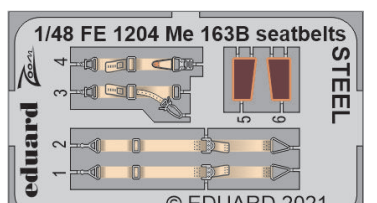

### FOTOLEPTY

33286 AH-1G  
1/32 ICM  
(1 část)

DETAIL

33287 AH-1G seatbelts STEEL  
1/32 ICM  
(1 část)

DETAIL

FE1203 Lancaster B Mk.I  
1/48 HKM  
(1 část)

DETAIL

FE1204 Me 163B seatbelts STEEL  
1/48 Gaspach Model  
(1 část)