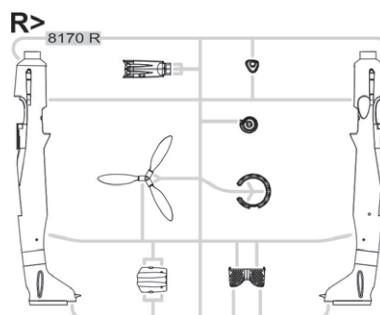

ČÁSTI STAVEBNICE