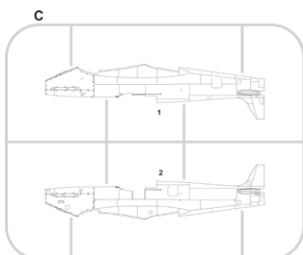

ČÁSTI STAVEBNICE