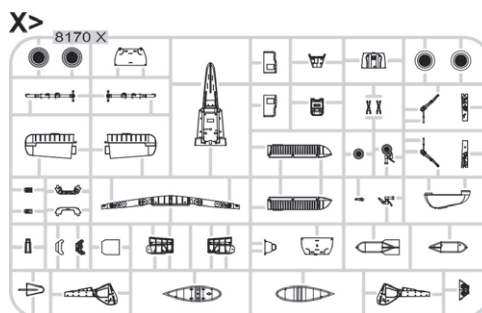

ČÁSTI STAVEBNICE