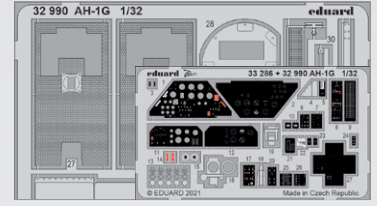

### FOTOLEPTY

53267 USS Langley AV-3  
1/350 Trumpeter  
(1 část)

DETAIL

53268 USS Langley AV-3 safety nets  
1/350 Trumpeter  
(1 část)

DETAIL

32473 F-100C interior pt.2  
1/32 Trumpeter  
(2 části)

DETAIL