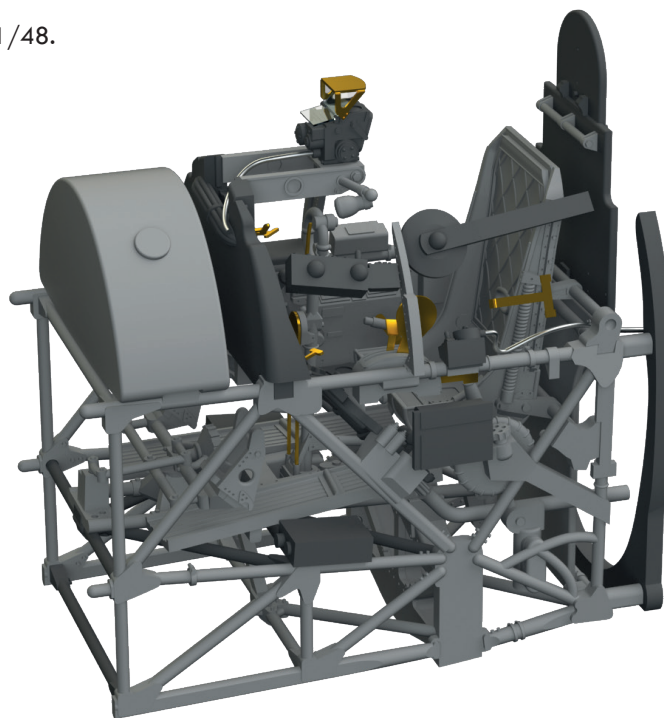

648639 Tempest Mk.II cockpit 1/48 Eduard/Special Hobby

Brassinová sada - kokpit pro Tempest Mk.II v měřítku 1/48.

Doporučená stavebnice: Eduard / Special Hobby

Sada obsahuje:

- resin: 56 součástí,
- obtisk: ano,
- lept: ano, barvený,
- maska: ne.