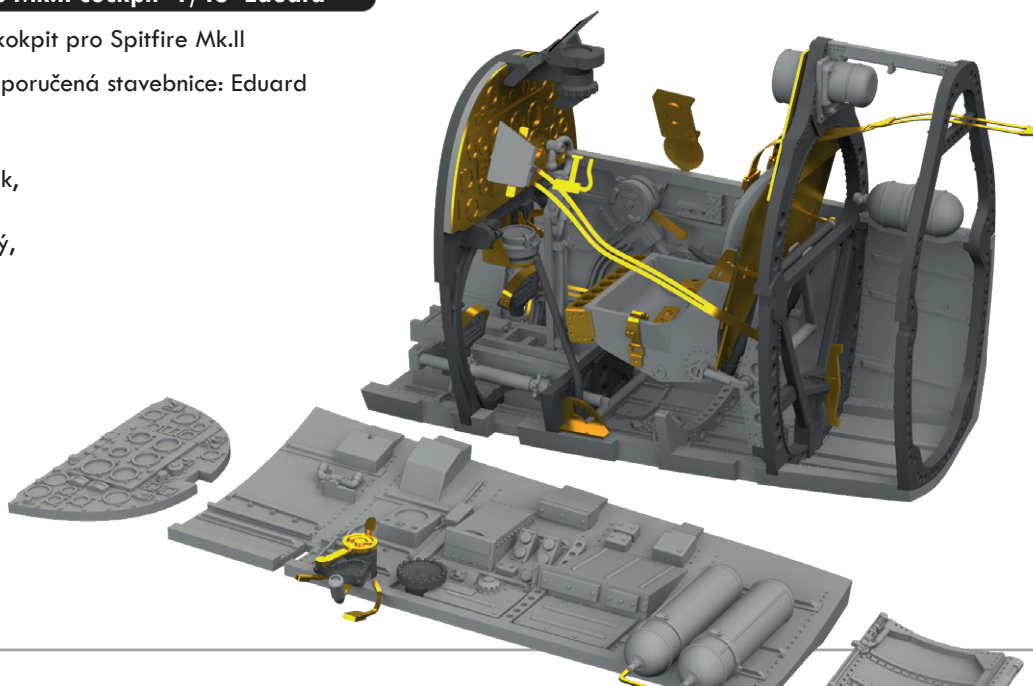

648621 Spitfire Mk.II cockpit 1/48 Eduard

Brassinová sada - kokpit pro Spitfire Mk.II v měřítku 1/48. Doporučená stavebnice: Eduard

Sada obsahuje:

- resin: 32 součástí,
- obtisk: ano,
- lept: ano, barvený,
- maska: ne.