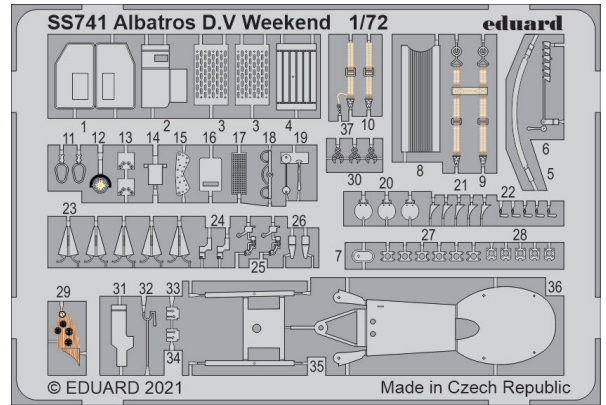

SS741 Albatros D.V Weekend
1/72 Eduard