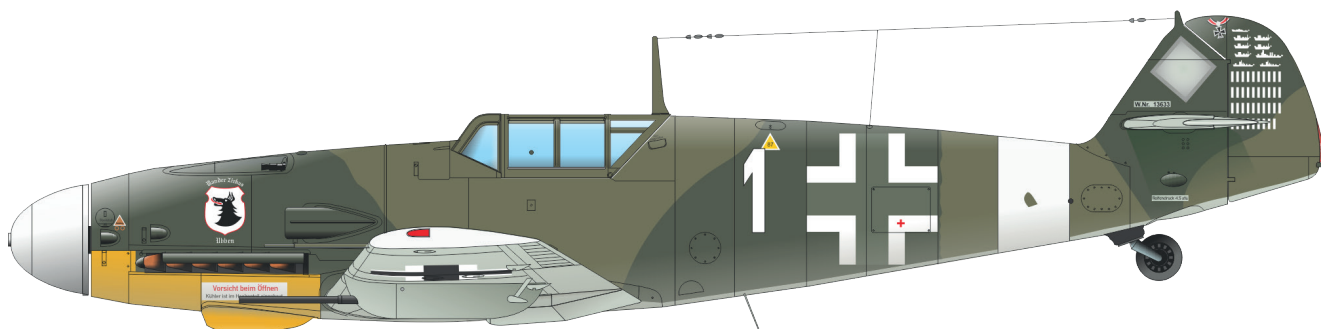

Bf 109G-2/R6, W. Nr. 13633, Hptm. Wolf-Dieter Huy, 7./ JG 77,
Tanyet Harun, Egypt, říjen 1942