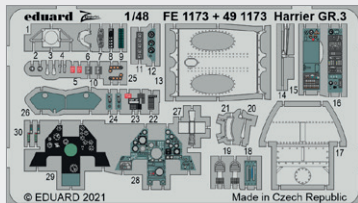

DETAIL

33283 P-40M seatbelts STEEL  
1/32 Trumpeter  
(1 část)

DETAIL

FE1172 Harrier GR.1  
1/48 Kinetic  
(1 část)

DETAIL

FE1173 Harrier GR.3  
1/48 Kinetic  
(1 část)

DETAIL

FE1174 Harrier GR.1/3 seatbelts STEEL  
1/48 Kinetic  
(1 část)