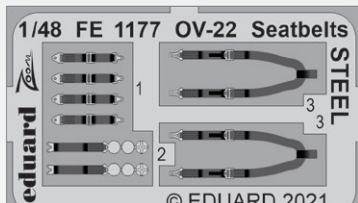

DETAIL

FE1175 PZL P.11c seatbelts STEEL  
1/48 Arma Hobby  
(1 část)

DETAIL

BEZ NÁHLEDU

FE1176 MV-22  
1/48 Hobby Boss  
(1 část)

FE1177 MV-22 seatbelts STEEL  
1/48 Hobby Boss  
(1 část)

DETAIL

FE1178 MiG-15bis  
1/48 BRONCO/HOBBY 2000  
(1 část)