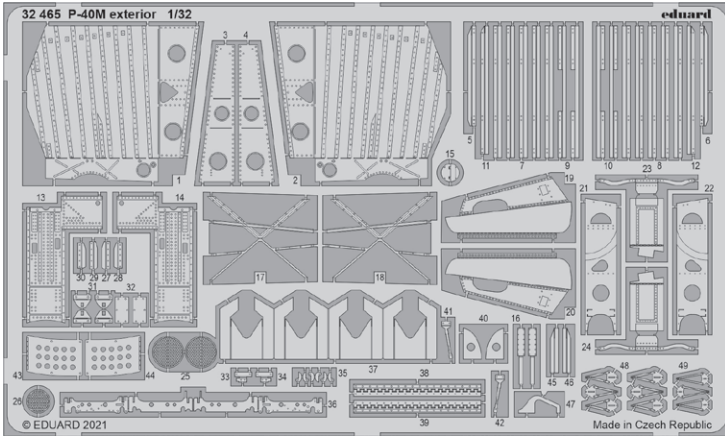

MARKINGY: 4

BRASSIN: Ne

**PŘÍBUZNÉ PRODUKTY:**

SS741 Albatros D.V Weekend 1/72 (fotolept)

**ČÁSTI STAVEBNICE**

ZPĚT

32465 P-40M exterior  
1/32 Trumpeter

32466 P-40M landing flaps  
1/32 Trumpeter