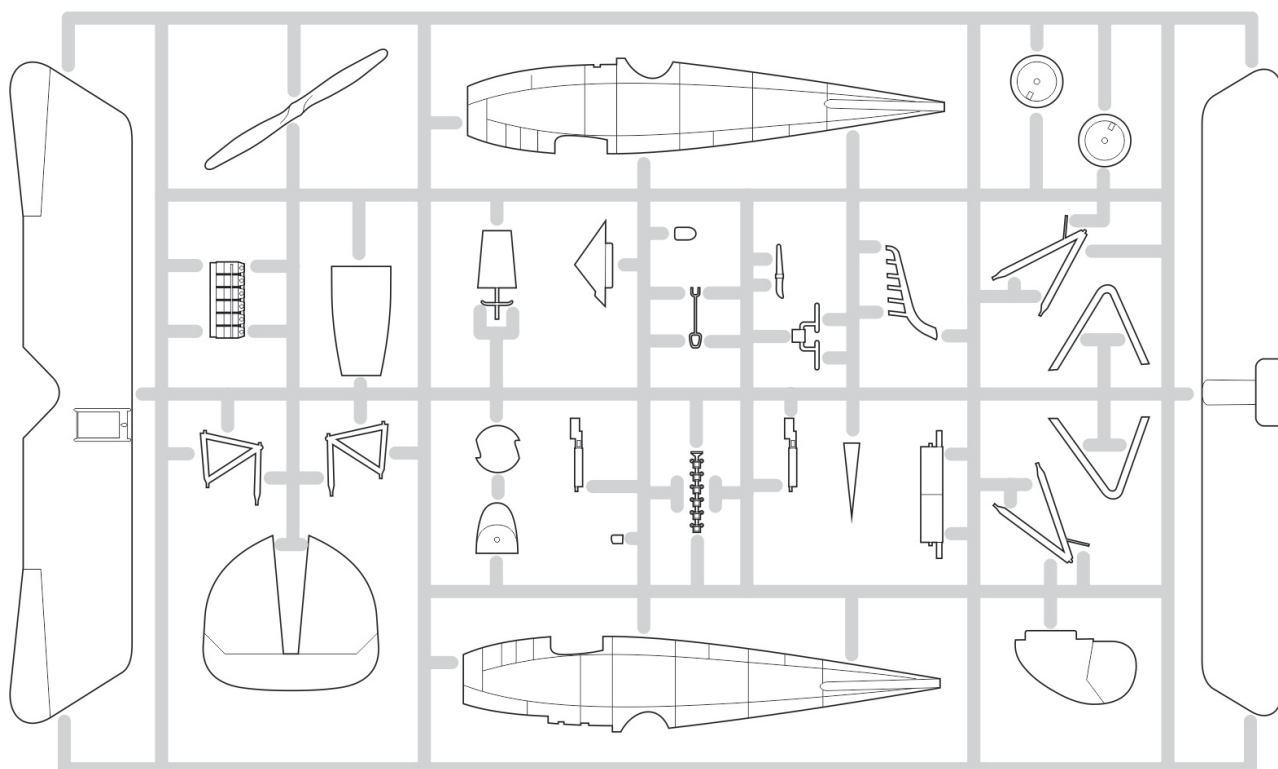

MARKINGY: 4

BRASSIN: Ne

**PŘÍBUZNÉ PRODUKTY:**

SS741 Albatros D.V Weekend 1/72 (fotolept)

**ČÁSTI STAVEBNICE**

ZPĚT

32465 P-40M exterior  
1/32 Trumpeter

32466 P-40M landing flaps  
1/32 Trumpeter