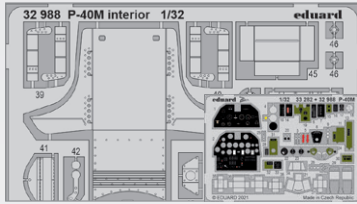

## FOTOLEPTY

32465 P-40M exterior  
1/32 Trumpeter  
(1 část)

DETAIL

32466 P-40M landing flaps  
1/32 Trumpeter  
(2 části)

DETAIL

32467 P-40M gun bays  
1/32 Trumpeter  
(2 části)

DETAIL

32987 PT-13 Kaydet  
1/32 Roden  
(2 části)