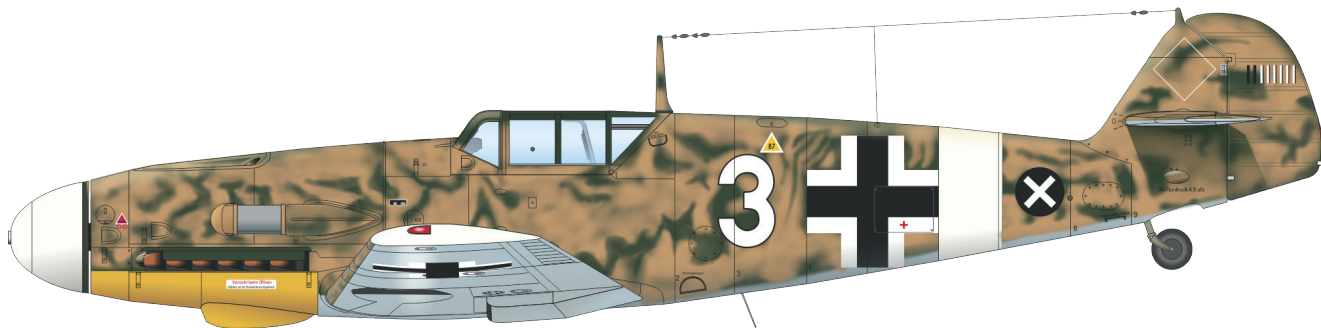

## ČÁSTI STAVEBNICE

H>

I>

S>

A>

K>

J>

Bf 109G-2/trop, W. Nr. 10533, Uffz. Horst Schlick, 1./ JG 77,  
Bir-el-Abd, Egypt, listopad 1942