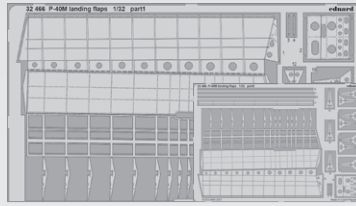

32466 P-40M landing flaps
1/32 Trumpeter
(2 části)

DETAIL