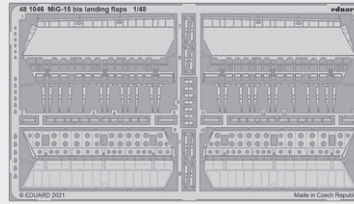

481046 MiG-15bis landing flaps
1/48 BRONCO/HOBBY 2000
(1 část)

DETAIL