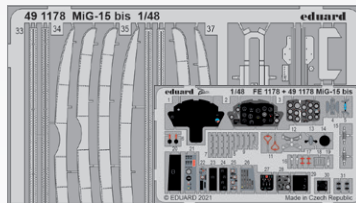

491178 MiG-15bis
1/48 BRONCO/HOBBY 2000
(2 části)

DETAIL