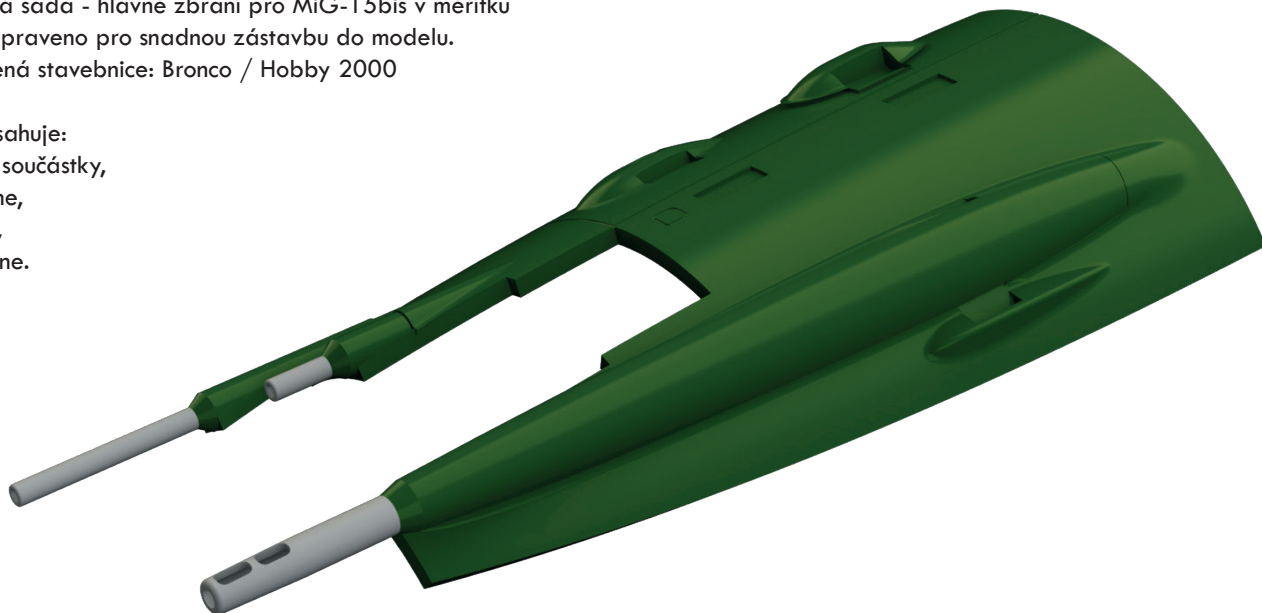

648629 MiG-15bis gun barrels 1/48 BRONCO/HOBBY 2000

Brassinová sada - hlavně zbraní pro MiG-15bis v měřítku 1/48. Připraveno pro snadnou zástavbu do modelu. Doporučená stavebnice: Bronco / Hobby 2000

Sada obsahuje:

- resin: 3 součástky,
- obtisk: ne,
- lept: ne,
- maska: ne.