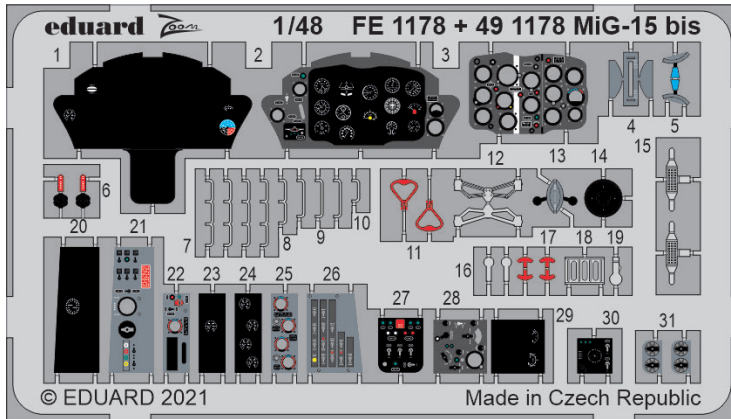

FE1178 MiG-15bis
1/48 BRONCO/HOBBY 2000