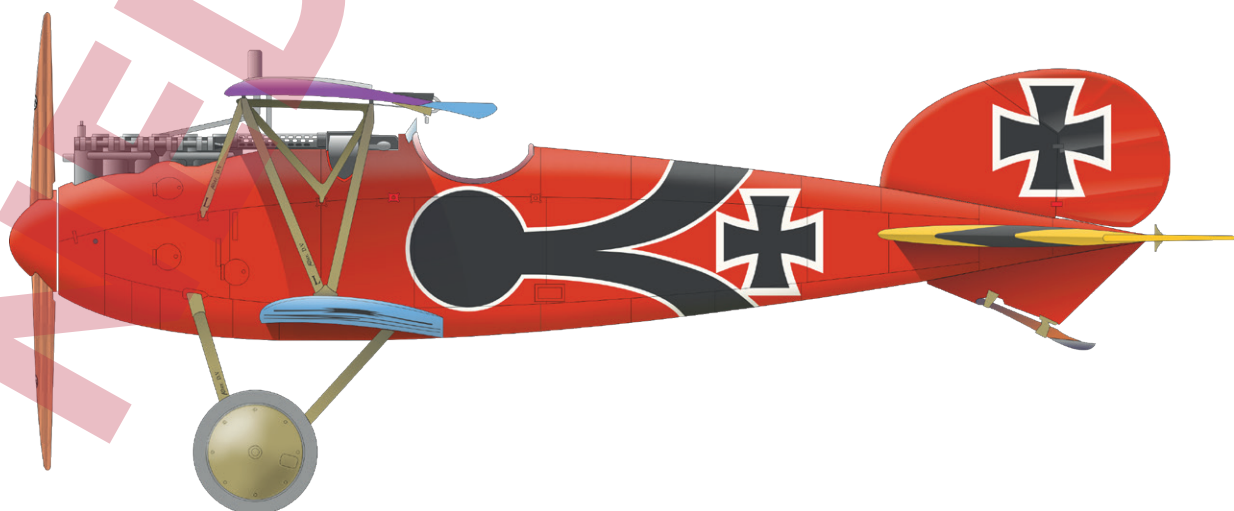

MARKINGY: 4

BRASSIN: Ne

**PŘÍBUZNÉ PRODUKTY:**

SS741 Albatros D.V Weekend 1/72 (fotolept)

**ČÁSTI STAVEBNICE**

ZPĚT

32465 P-40M exterior  
1/32 Trumpeter

32466 P-40M landing flaps  
1/32 Trumpeter