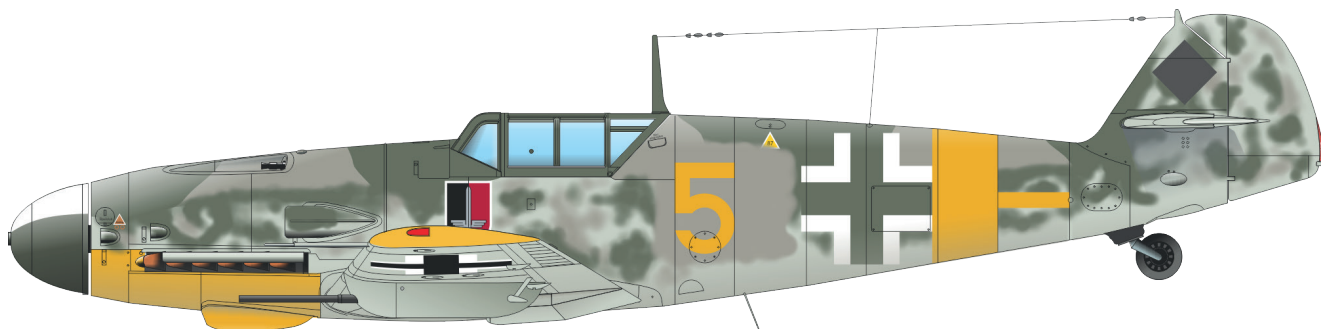

Bf 109G-2/R6, Lt. Walter Krupinski, 6./ JG 52, Majkop,
SSSR, říjen 1942