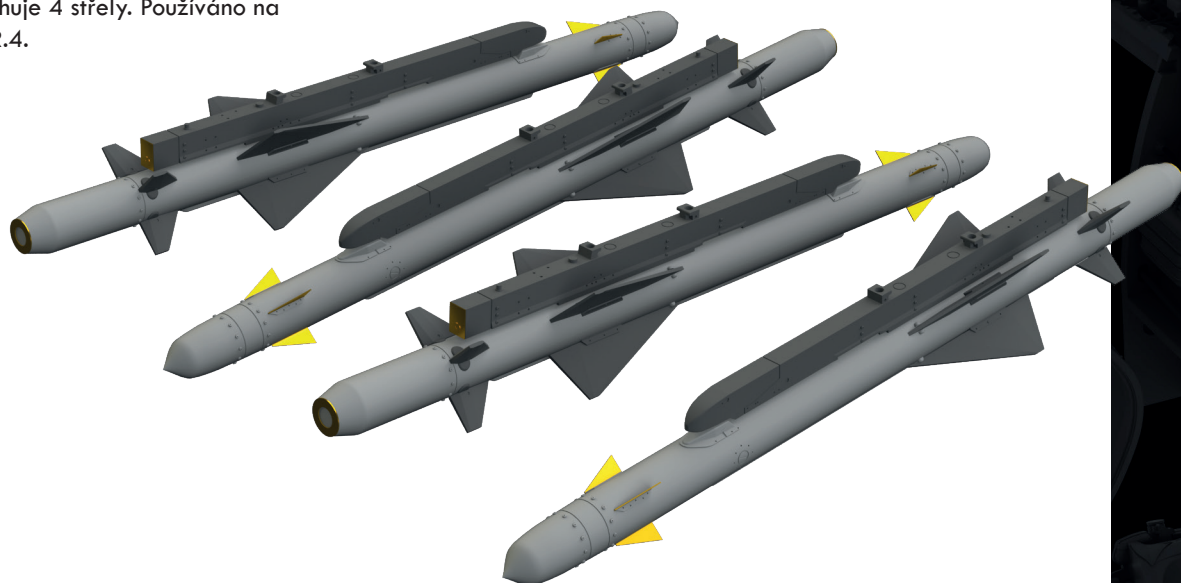

### 632174 ALARM missiles 1/32

Brassinová sada - protiradarové řízené střely ALARM v měřítku 1/32. Sada obsahuje 4 střely. Používáno na letounech Tornado F.3 a GR.4.

Sada obsahuje:

- resin: 40 součástí,
- obtisk: ano,
- lept: ano,
- maska: ne.