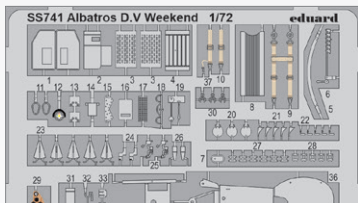

DETAIL

FE1179 MiG-15bis seatbelts STEEL  
1/48 BRONCO/HOBBY 2000  
(1 část)

DETAIL

BEZ NÁHLEDU

SS740 Ar 234B  
1/72 Hobby 2000/Dragon  
(1 část)

SS741 Albatros D.V Weekend  
1/72 Eduard  
(1 část)

DETAIL