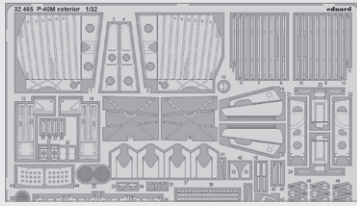

FOTOLEPTY

32465 P-40M exterior
1/32 Trumpeter
(1 část)

DETAIL