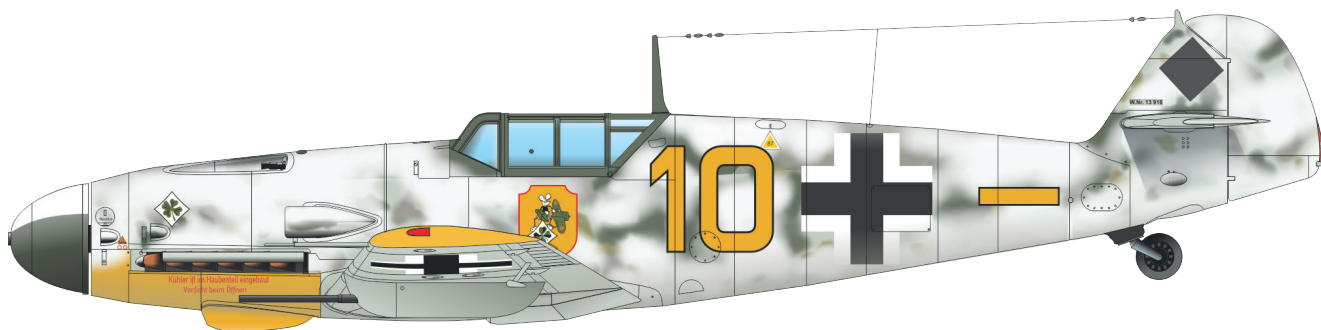

## ČÁSTI STAVEBNICE

H>

I>

S>

A>

K>

J>

Bf 109G-2/trop, W. Nr. 10533, Uffz. Horst Schlick, 1./ JG 77,  
Bir-el-Abd, Egypt, listopad 1942