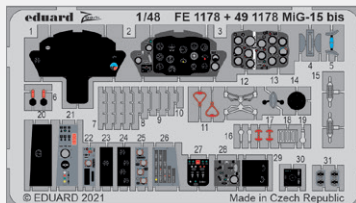

DETAIL

FE1175 PZL P.11c seatbelts STEEL  
1/48 Arma Hobby  
(1 část)

DETAIL

BEZ NÁHLEDU

FE1176 MV-22  
1/48 Hobby Boss  
(1 část)

FE1177 MV-22 seatbelts STEEL  
1/48 Hobby Boss  
(1 část)

DETAIL

FE1178 MiG-15bis  
1/48 BRONCO/HOBBY 2000  
(1 část)