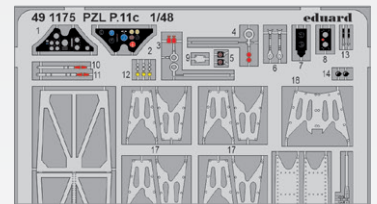

481048 Fw 190F-8 landing flaps  
1/48 Eduard  
(1 část)

DETAIL

491172 Harrier GR.1  
1/48 Kinetic  
(2 části)

DETAIL

491173 Harrier GR.3  
1/48 Kinetic  
(2 části)

DETAIL

491175 PZL P.11c  
1/48 Arma Hobby  
(1 část)