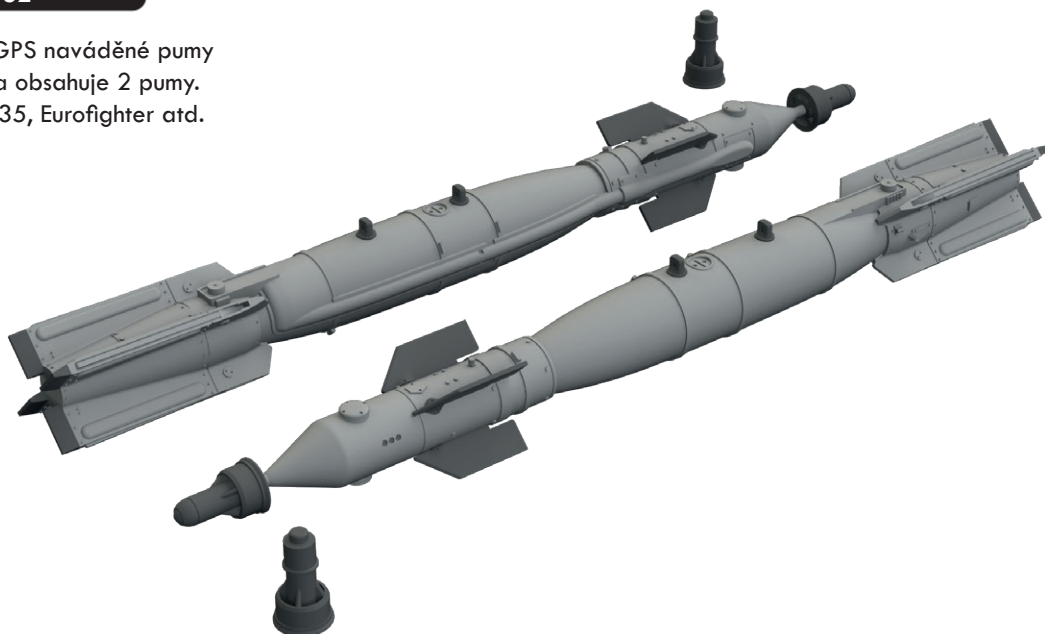

644100 Mustang Mk.IV LööK 1/48 Eduard

LööK sada - Brassinová barvená přístrojová deska a STEEL pásy na sedačku pro Mustang Mk.IV v měřítku 1/48. Vhodné pro letouny z výrobních bloků D-20 a vyšších. Připraveno pro snadnou zástavbu do modelu. Doporučená stavebnice: Eduard

Sada obsahuje:

- resin: 2 součástky,
- obtisk: ne,
- lept: ano, barvený,
- maska: ne.

632168 Brimstone w/ AGLM III rack 1/32

Brassinová sada - britské střely vzduch-zem Brimstone se závěsníky AGML III v měřítku 1/32. Sada obsahuje 6 střel na 2 závěsnících.

Sada obsahuje:

- resin: 18 součástek,
- obtisk: ano,
- lept: ano,
- maska: ne.

632172 GBU-49 1/32

Brassinová sada - laserem a GPS naváděné pumy GBU-49 v měřítku 1/32. Sada obsahuje 2 pumy. Používáno na F-16, F/A-18, F-35, Eurofighter atd.

Sada obsahuje:

- resin: 26 součástek,
- obtisk: ano,
- lept: ne,
- maska: ne.