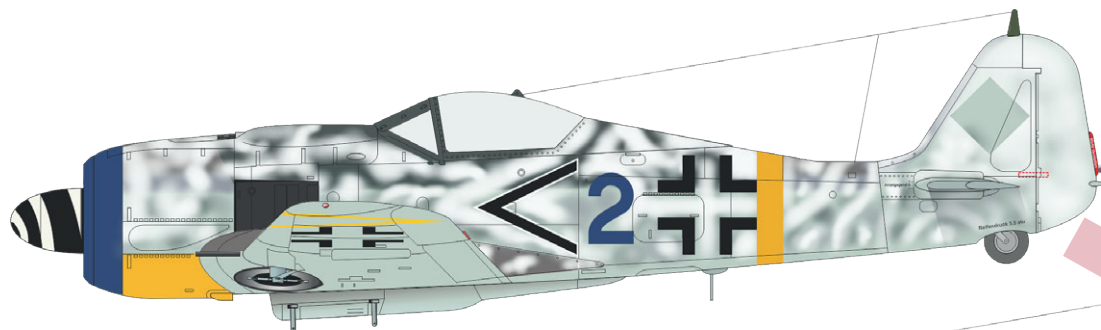

## ČÁSTI STAVEBNICE

Stavebnice německého druhoválečného stíhacího stroje Bf 109G-2, edice ProfiPack v měřítku 1/48.