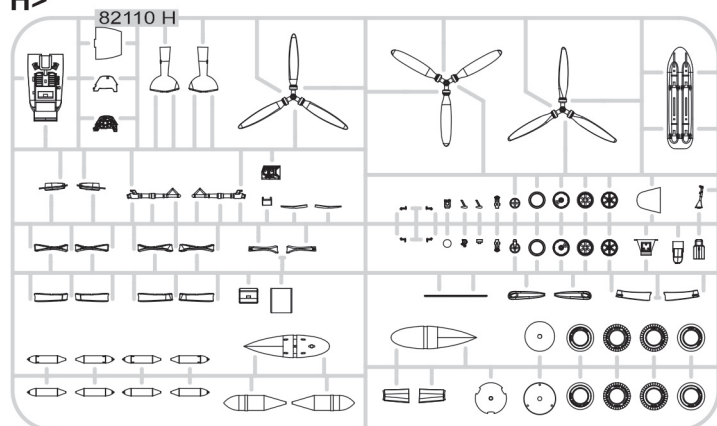

ČÁSTI STAVEBNICE

H>