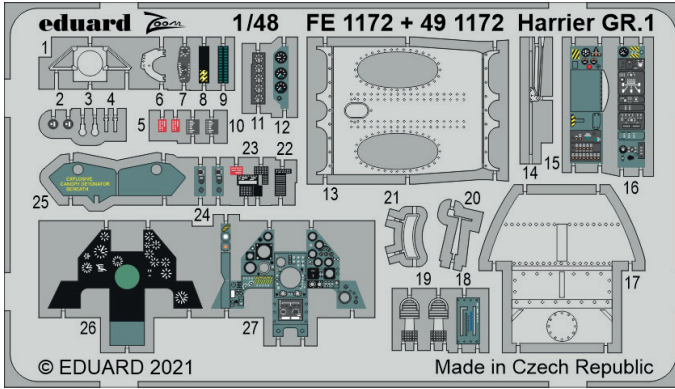

491173 Harrier GR.3  
1/48 Kinetic

491175 PZL P.11c  
1/48 Arma Hobby

491178 MiG-15bis  
1/48 BRONCO/HOBBY 2000

33282 P-40M  
1/32 Trumpeter

FE1172 Harrier GR.1  
1/48 Kinetic

FE1173 Harrier GR.3  
1/48 Kinetic