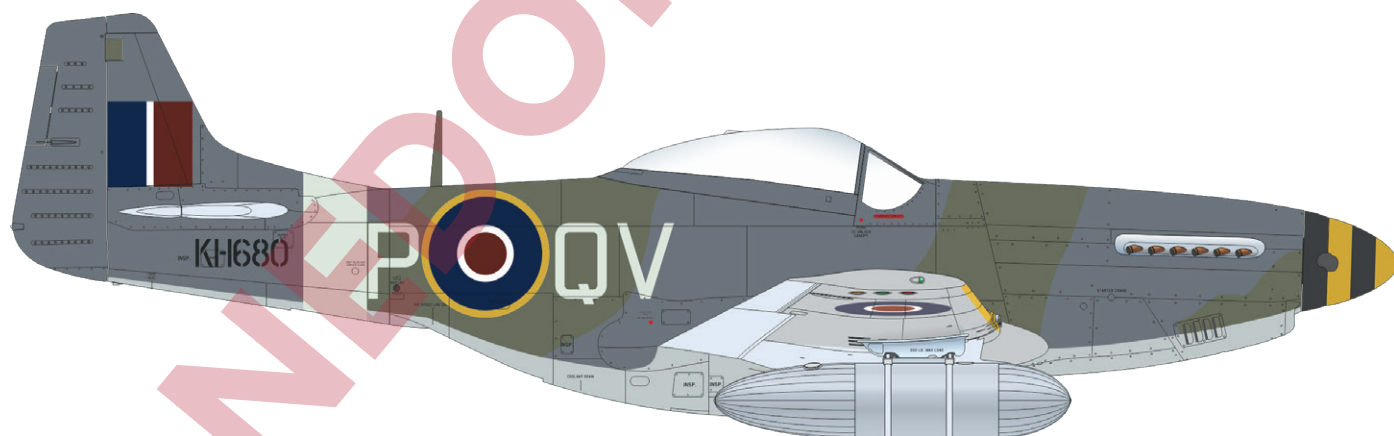

+ další 3 letouny