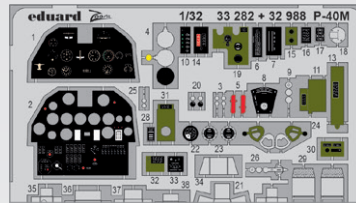

DETAIL

FOTOLEPTY

ZOOM

BEZ NÁHLEDU

33280 PT-13 Kaydet  
1/32 Roden  
(1 část)

BEZ NÁHLEDU

33281 PT-13 Kaydet seatbelts STEEL  
1/32 Roden  
(1 část)

33282 P-40M  
1/32 Trumpeter  
(1 část)