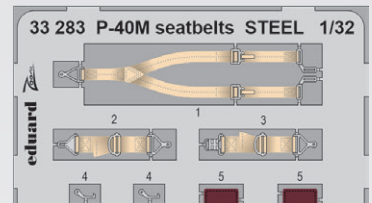

33283 P-40M seatbelts STEEL
1/32 Trumpeter
(1 část)

DETAIL