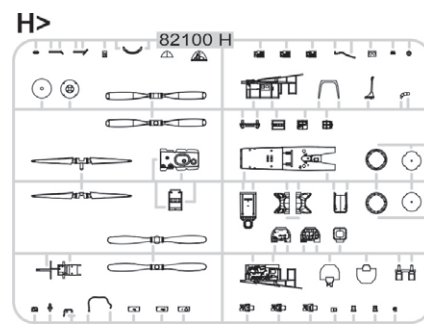

ZÁKLADNÍ INFO:

NÁZEV: **Mustang Mk.IV**

KAT. Č.: 82104

MĚŘÍTKO: 1/48

EDICE: ProfiPACK

OBSAH:

RÁMEČKY: Eduard

FOTOLEPTY: Ano, barvené

KRYCÍ MASKA: Ano

MARKINGY: 6

BRASSIN: Ne

BEZ NÁHLEDU

PŘÍBUZNÉ PRODUKTY:

FE1021 P-51D seatbelts STEEL 1/48 (fotolept)	648513 P-51D wheels pointed cross tread 1/48 (Brassin)
644100 Mustang Mk.IV LökK 1/48 (Brassin)	648514 P-51D wheels grooved 1/48 (Brassin)
648485 P-51D exhaust stacks 1/48 (Brassin)	648517 P-51D gun bays 1/48 (Brassin)
648486 P-51D exhaust stacks w/ fairing 1/48 (Brassin)	648522 P-51D cockpit 1/48 (Brassin)
648487 P-51D Hamilton Standard propeller 1/48 (Brassin)	648555 P-51D engine 1/48 (Brassin)
648494 P-51D wheels diamond tread 1/48 (Brassin)	648570 P-51D gun sights 1/48 (Brassin)
648495 P-51D undercarriage legs BRONZE 1/48 (Brassin)	648571 P-51D 75gal drop tanks 1/48 (Brassin)
648503 P-51D wheels oval tread 1/48 (Brassin)	648572 P-51D 108gal drop tanks 1/48 (Brassin)
648504 P-51D wheels cross tread 1/48 (Brassin)	SIN64865 P-51D ESSENTIAL 1/48 (Brassin)
648505 P-51D wheels block tread 1/48 (Brassin)	SIN64869 P-51D ADVANCED 1/48 (Brassin)
648511 P-51D wheels diamond tread 2 1/48 (Brassin)	3DL48018 Mustang Mk.IV SPACE 1/48 (3D obtisky)
648512 P-51D wheels rhomboid treat 1/48 (Brassin)	D48034 P-51D stencils 1/48 (obtisky)
	EX663 P-51D TFace 1/48 (masky)

ČÁSTI STAVEBNICE