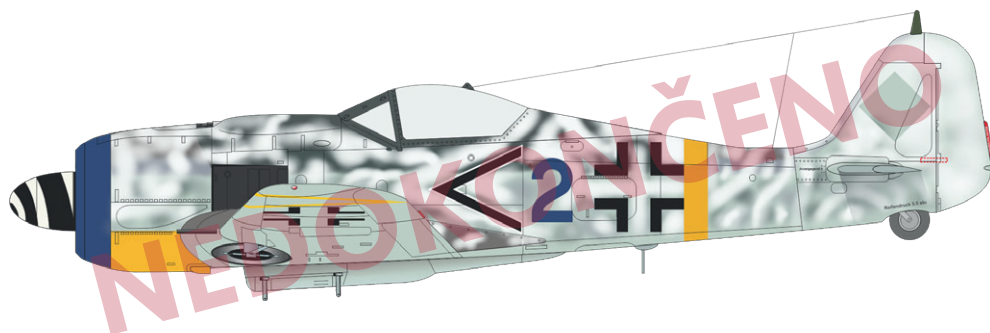

## OBSAH:

RÁMEČKY: Eduard

FOTOLEPTY: Ano, barvené

KRYCÍ MASKA: Ano

MARKINGY: 7

BRASSIN: Ne