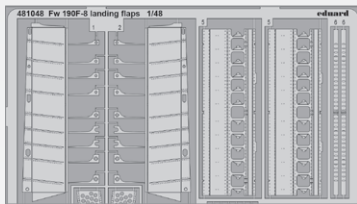

32988 P-40M interior  
1/32 Trumpeter  
(2 části)

DETAIL

36462 Typhoon K  
1/35 Zvezda  
(2 části)

481046 MiG-15bis landing flaps  
1/48 BRONCO/HOBBY 2000  
(1 část)

DETAIL

481047 Fw 190F-8  
1/48 Eduard  
(1 část)