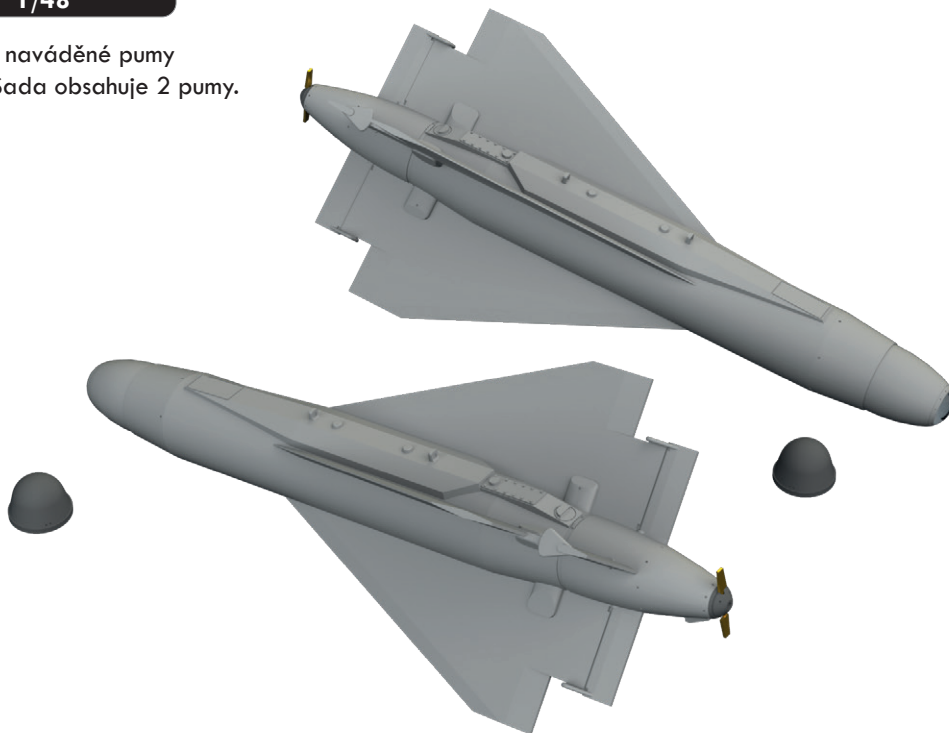

632174 ALARM missiles 1/32

Brassinová sada - protiradarové řízené střely ALARM v měřítku 1/32. Sada obsahuje 4 střely. Používáno na letounech Tornado F.3 a GR.4.

Sada obsahuje:

- resin: 40 součástí,
- obtisk: ano,
- lept: ano,
- maska: ne.

648616 AGM-62 Walleye II 1/48

Brassinová sada - televizním signálem naváděné pumy AGM-62 Walleye II v měřítku 1/48. Sada obsahuje 2 pumy. Používáno na A-4, A-6, F-4.

Sada obsahuje:

- resin: 8 součástí,
- obtisk: ano,
- lept: ano,
- maska: ne.

648621 Spitfire Mk.II cockpit 1/48 Eduard

Brassinová sada - kokpit pro Spitfire Mk.II v měřítku 1/48. Doporučená stavebnice: Eduard

Sada obsahuje:

- resin: 32 součástí,
- obtisk: ano,
- lept: ano, barvený,
- maska: ne.