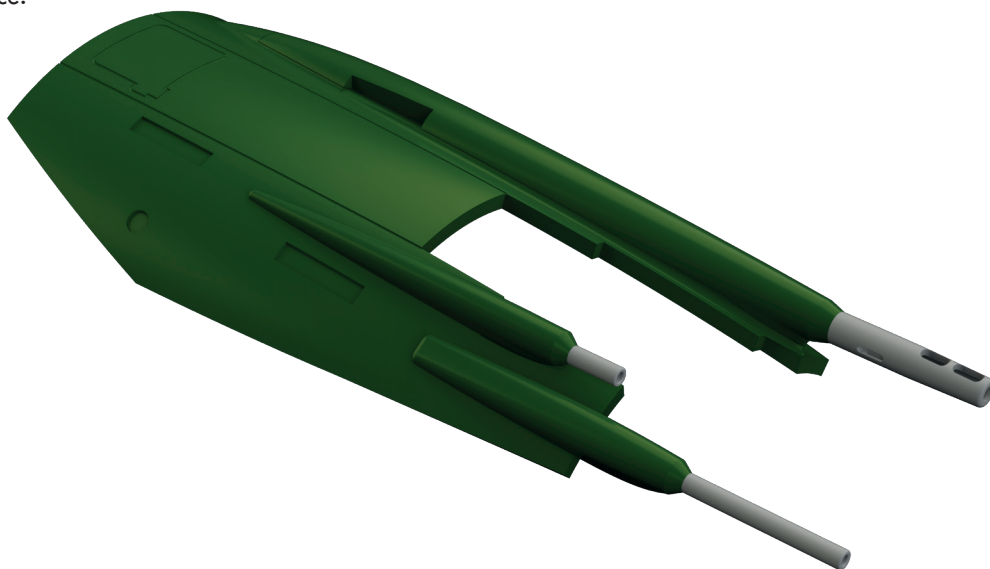

648622 MiG-15 wheels 1/48 BRONCO/HOBBY 2000

Brassinová sada - kola podvozku pro MiG-15 v měřítku 1/48. Sada obsahuje kola hlavního podvozku a předové kolo. Připraveno pro snadnou zástavbu do modelu. Doporučená stavebnice: Bronco / Hobby 2000

Sada obsahuje:

- resin: 4 součástky,
- obtisk: ne,
- lept: ne,
- maska: ano.

648626 MiG-15 gun barrels 1/48 BRONCO/HOBBY 2000

Brassinová sada - hlavně zbraní pro MiG-15 v měřítku 1/48. Připraveno pro snadnou zástavbu do modelu. Doporučená stavebnice: Bronco / Hobby 2000

Sada obsahuje:

- resin: 3 součástky,
- obtisk: ne,
- lept: ne,
- maska: ne.

648629 MiG-15bis gun barrels 1/48 BRONCO/HOBBY 2000

Brassinová sada - hlavně zbraní pro MiG-15bis v měřítku 1/48. Připraveno pro snadnou zástavbu do modelu. Doporučená stavebnice: Bronco / Hobby 2000

Sada obsahuje:

- resin: 3 součástky,
- obtisk: ne,
- lept: ne,
- maska: ne.