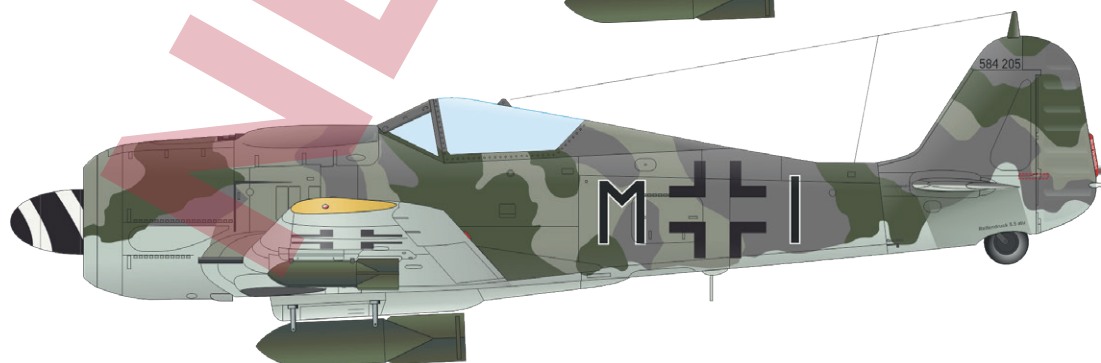

## ČÁSTI STAVEBNICE

Stavebnice německého druhoválečného stíhacího stroje Bf 109G-2, edice ProfiPack v měřítku 1/48.