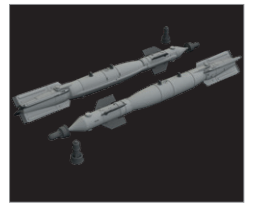

632172 GBU-49
1/32

DETAIL