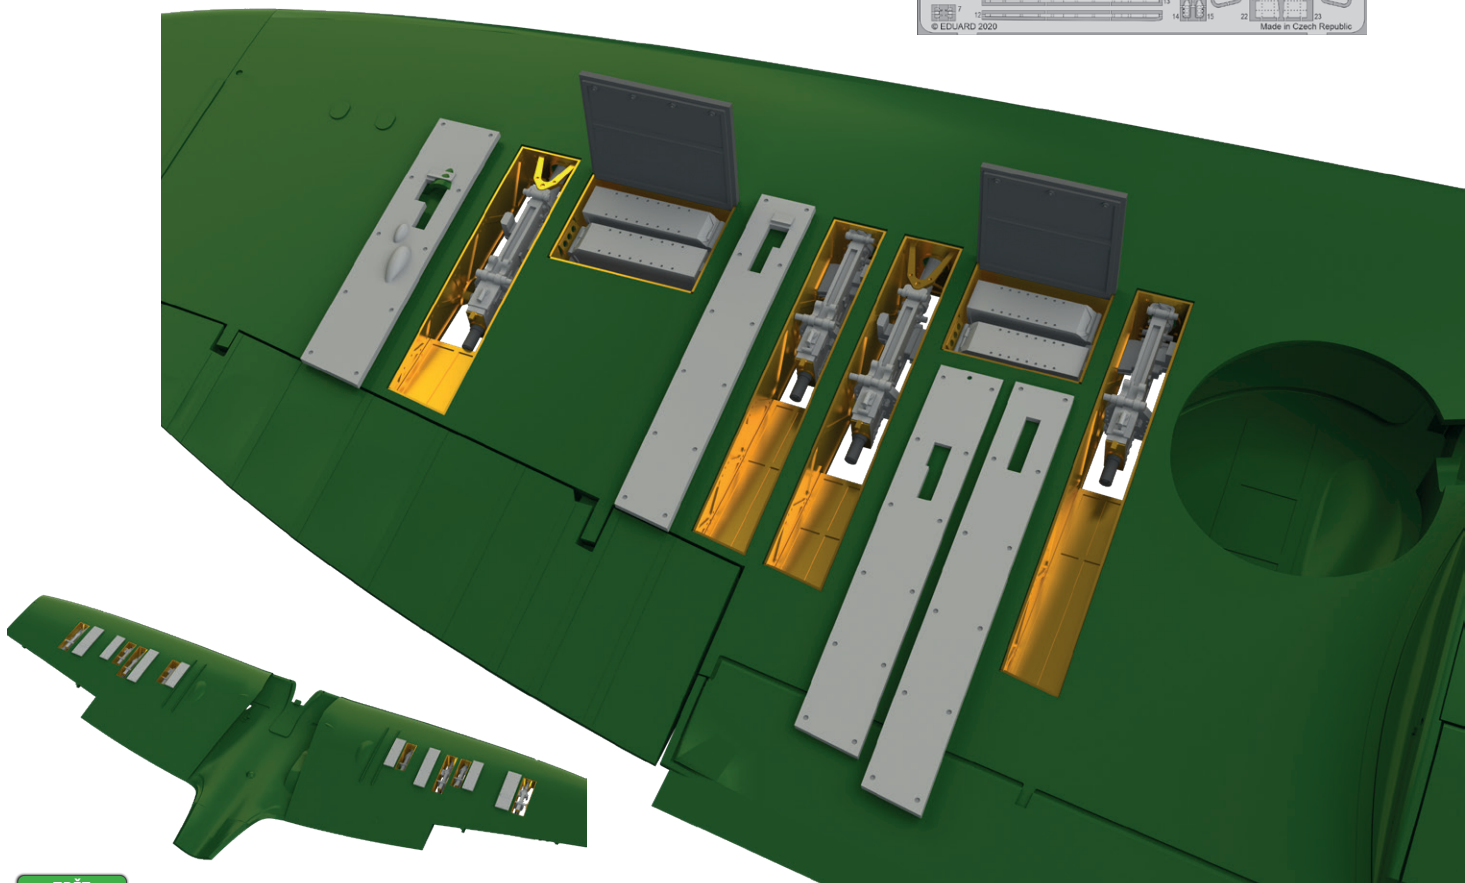

Soubor 3 sad pro Spitfire Mk.IIa v měřítku 1/48 pro stavebnici Eduard.

- motor,
- zbraňové šachty,
- leptané vztlakové klapky.

Všechny sady v této kolekci jsou dostupné samostatně, ovšem jejich spojení v edici BIG SIN znamená slevu až 30%.