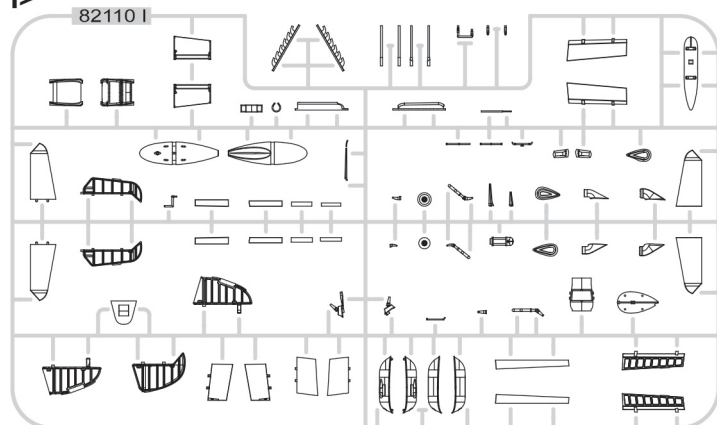

Stavebnice německého druhoválečného stíhacího stroje Bf 109G-2, edice ProfiPack v měřítku 1/48.

ZÁKLADNÍ INFO:

NÁZEV: **Bf 109G-2**

KAT. Č.: 82165

MĚŘÍTKO: 1/48

EDICE: ProfiPACK

OBSAH:

RÁMEČKY: Eduard

FOTOLEPTY: Ano, barvené

KRYCÍ MASKA: Ano

MARKINGY: 5

BRASSIN: Ne

PŘÍBUZNÉ PRODUKTY:

48913 Bf 109G-2 upgrade set 1/48 (fotolept)

FE910 Bf 109G seatbelts STEEL 1/48 (fotolept)

648257 Bf 109G-2/4 radio compartment 1/48 (Brassin)

648295 Bf 109G-2 wheels 1/48 (Brassin)

D48044 Bf 109G-2 national insignia 1/48 (Brassin)

648247 Bf 109G exhaust stacks 1/48 (Brassin)

648265 Bf 109G external fuel tanks 1/48 (Brassin)

648309 Bf 109G undercarriage legs BRONZE 1/48 (Brassin)

648310 Bf 109G control surfaces 1/48 (Brassin)

D48025 Bf 109G stencils 1/48 (obtisky)

D48027 Bf 109G Balkenkreuze 1/48 (obtisky)

D48028 Bf 109G svastikas 1/48 (obtisky)

EX512 Bf 109G spinner spirals 1/48 (masky)

EX582 Bf 109G classic canopy TFace 1/48 (masky)

ČÁSTI STAVEBNICE

H>

I>

S>

A>

K>

J>