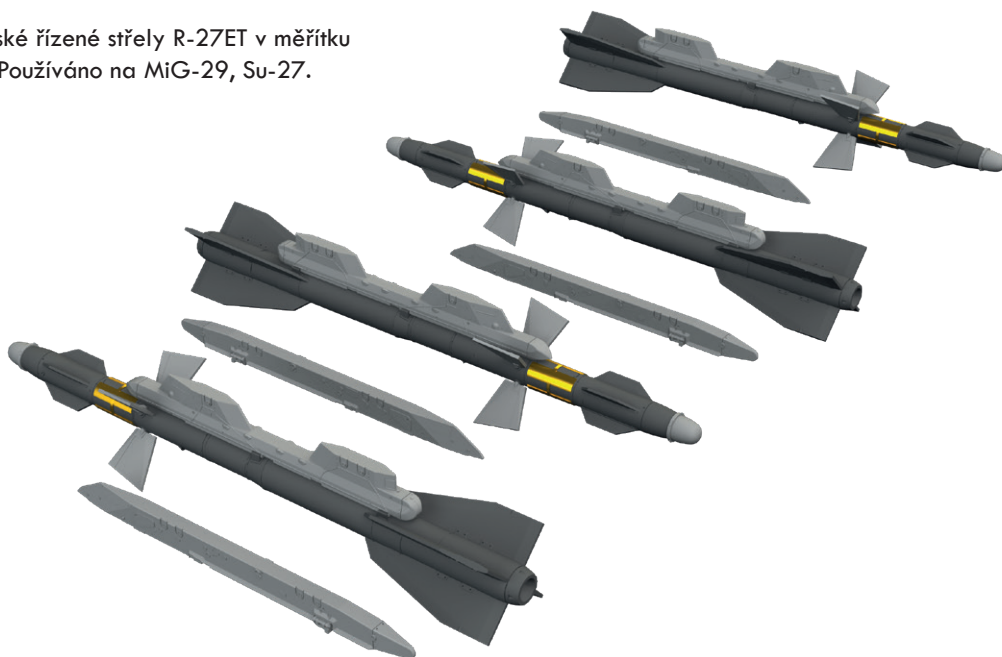

672261 BRU-57A rack 1/72

Brassinová sada - sdružené závěsníky BRU-57A v měřítku 1/72. Sada obsahuje 2 závěsníky. Používáno na F-16.

Sada obsahuje:

- resin: 14 součástky,
- obtisk: ano,
- lept: ano,
- maska: ne.