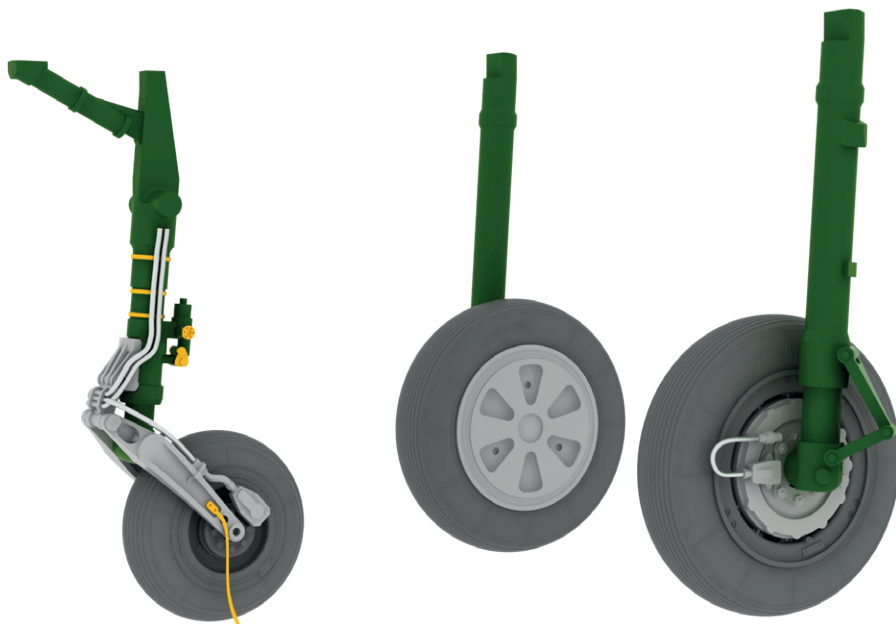

644101 MiG-21PF LööKplus 1/48 Eduard

Soubor 4 sad pro MiG-21PF v měřítku 1/48 pro stavebnici Eduard.

- sada LööK (barvená Brassin palubní deska + Steelbelts),
- TFace maska pro barvení,
- brzdící štíty,
- kola podvozku.

LööK+

ZPĚT