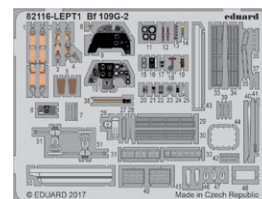

## ČÁSTI STAVEBNICE

H>

I>

S>

A>

K>

J>

Bf 109G-2/trop, W. Nr. 10533, Uffz. Horst Schlick, 1./ JG 77,  
Bir-el-Abd, Egypt, listopad 1942