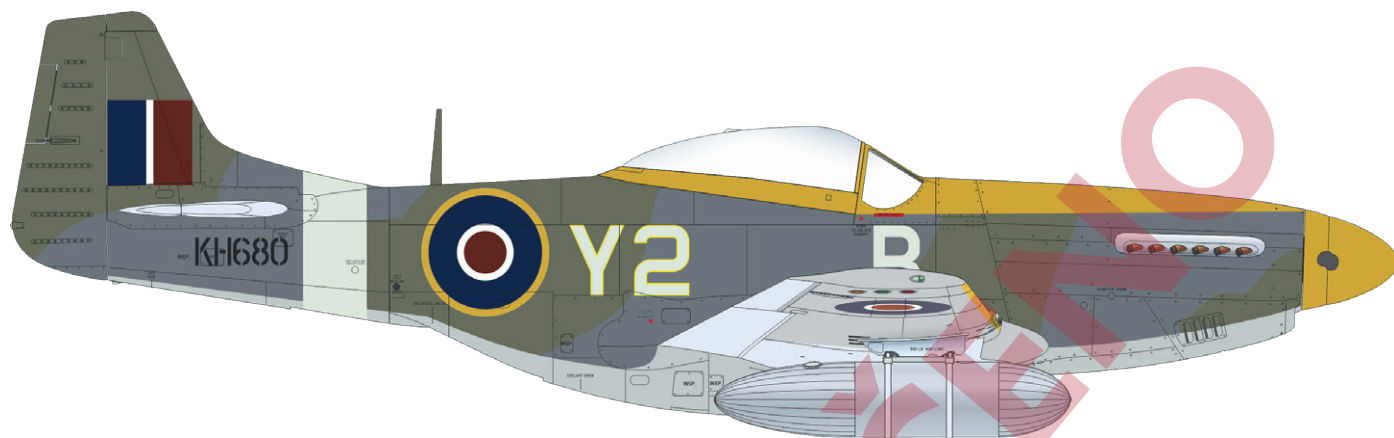

+ další 3 letouny