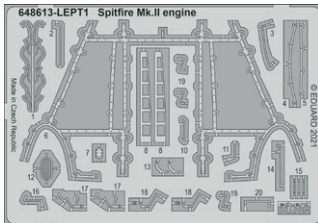

Soubor 3 sad pro Spitfire Mk.IIa v měřítku 1/48 pro stavebnici Eduard.

- motor,
- zbraňové šachty,
- leptané vztlakové klapky.

Všechny sady v této kolekci jsou dostupné samostatně, ovšem jejich spojení v edici BIG SIN znamená slevu až 30%.