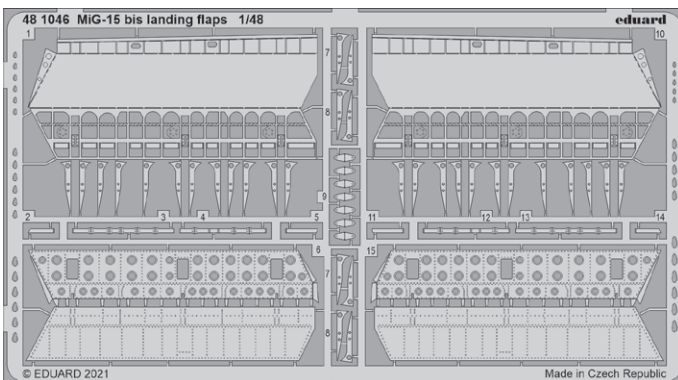

481046 MiG-15bis landing flaps
1/48 BRONCO/HOBBY 2000