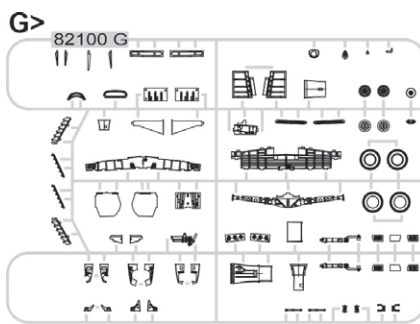

ZÁKLADNÍ INFO:

NÁZEV: **Mustang Mk.IV**

KAT. Č.: 82104

MĚŘÍTKO: 1/48

EDICE: ProfiPACK

OBSAH:

RÁMEČKY: Eduard

FOTOLEPTY: Ano, barvené

KRYCÍ MASKA: Ano

MARKINGY: 6

BRASSIN: Ne

BEZ NÁHLEDU

PŘÍBUZNÉ PRODUKTY:

FE1021 P-51D seatbelts STEEL 1/48 (fotolept)	648513 P-51D wheels pointed cross tread 1/48 (Brassin)
644100 Mustang Mk.IV LökK 1/48 (Brassin)	648514 P-51D wheels grooved 1/48 (Brassin)
648485 P-51D exhaust stacks 1/48 (Brassin)	648517 P-51D gun bays 1/48 (Brassin)
648486 P-51D exhaust stacks w/ fairing 1/48 (Brassin)	648522 P-51D cockpit 1/48 (Brassin)
648487 P-51D Hamilton Standard propeller 1/48 (Brassin)	648555 P-51D engine 1/48 (Brassin)
648494 P-51D wheels diamond tread 1/48 (Brassin)	648570 P-51D gun sights 1/48 (Brassin)
648495 P-51D undercarriage legs BRONZE 1/48 (Brassin)	648571 P-51D 75gal drop tanks 1/48 (Brassin)
648503 P-51D wheels oval tread 1/48 (Brassin)	648572 P-51D 108gal drop tanks 1/48 (Brassin)
648504 P-51D wheels cross tread 1/48 (Brassin)	SIN64865 P-51D ESSENTIAL 1/48 (Brassin)
648505 P-51D wheels block tread 1/48 (Brassin)	SIN64869 P-51D ADVANCED 1/48 (Brassin)
648511 P-51D wheels diamond tread 2 1/48 (Brassin)	3DL48018 Mustang Mk.IV SPACE 1/48 (3D obtisky)
648512 P-51D wheels rhomboid treat 1/48 (Brassin)	D48034 P-51D stencils 1/48 (obtisky)
	EX663 P-51D TFace 1/48 (masky)

ČÁSTI STAVEBNICE