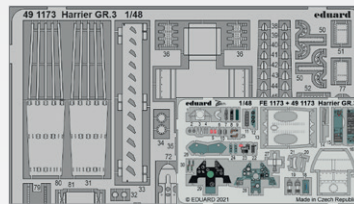

491173 Harrier GR.3
1/48 Kinetic
(2 části)

DETAIL