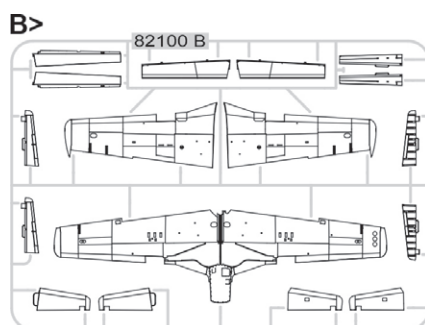

ZÁKLADNÍ INFO:

NÁZEV: **Mustang Mk.IV**

KAT. Č.: 82104

MĚŘÍTKO: 1/48

EDICE: ProfiPACK

OBSAH:

RÁMEČKY: Eduard

FOTOLEPTY: Ano, barvené

KRYCÍ MASKA: Ano

MARKINGY: 6

BRASSIN: Ne

BEZ NÁHLEDU

PŘÍBUZNÉ PRODUKTY:

FE1021 P-51D seatbelts STEEL 1/48 (fotolept)	648513 P-51D wheels pointed cross tread 1/48 (Brassin)
644100 Mustang Mk.IV LökK 1/48 (Brassin)	648514 P-51D wheels grooved 1/48 (Brassin)
648485 P-51D exhaust stacks 1/48 (Brassin)	648517 P-51D gun bays 1/48 (Brassin)
648486 P-51D exhaust stacks w/ fairing 1/48 (Brassin)	648522 P-51D cockpit 1/48 (Brassin)
648487 P-51D Hamilton Standard propeller 1/48 (Brassin)	648555 P-51D engine 1/48 (Brassin)
648494 P-51D wheels diamond tread 1/48 (Brassin)	648570 P-51D gun sights 1/48 (Brassin)
648495 P-51D undercarriage legs BRONZE 1/48 (Brassin)	648571 P-51D 75gal drop tanks 1/48 (Brassin)
648503 P-51D wheels oval tread 1/48 (Brassin)	648572 P-51D 108gal drop tanks 1/48 (Brassin)
648504 P-51D wheels cross tread 1/48 (Brassin)	SIN64865 P-51D ESSENTIAL 1/48 (Brassin)
648505 P-51D wheels block tread 1/48 (Brassin)	SIN64869 P-51D ADVANCED 1/48 (Brassin)
648511 P-51D wheels diamond tread 2 1/48 (Brassin)	3DL48018 Mustang Mk.IV SPACE 1/48 (3D obtisky)
648512 P-51D wheels rhomboid treat 1/48 (Brassin)	D48034 P-51D stencils 1/48 (obtisky)
	EX663 P-51D TFace 1/48 (masky)

ČÁSTI STAVEBNICE