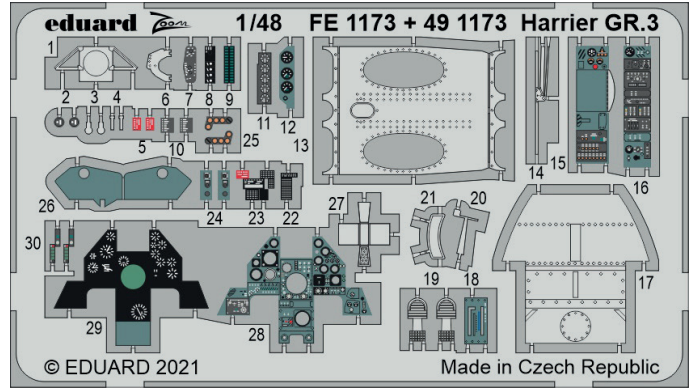

491173 Harrier GR.3  
1/48 Kinetic

491175 PZL P.11c  
1/48 Arma Hobby

491178 MiG-15bis  
1/48 BRONCO/HOBBY 2000

33282 P-40M  
1/32 Trumpeter

FE1172 Harrier GR.1  
1/48 Kinetic

FE1173 Harrier GR.3  
1/48 Kinetic