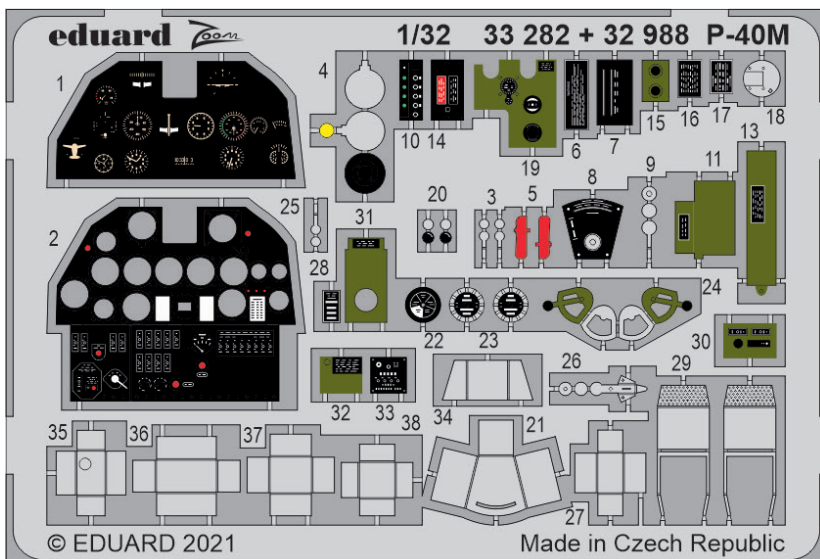

491173 Harrier GR.3  
1/48 Kinetic

491175 PZL P.11c  
1/48 Arma Hobby

491178 MiG-15bis  
1/48 BRONCO/HOBBY 2000

33282 P-40M  
1/32 Trumpeter

FE1172 Harrier GR.1  
1/48 Kinetic

FE1173 Harrier GR.3  
1/48 Kinetic