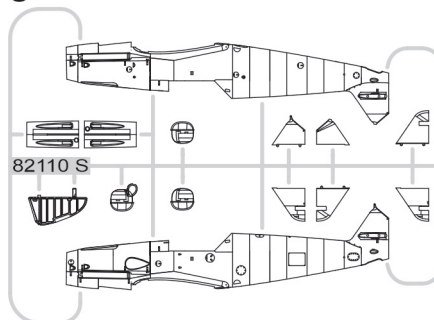

## ČÁSTI STAVEBNICE

H>

I>

S>

A>

K>

J>

Bf 109G-2/trop, W. Nr. 10533, Uffz. Horst Schlick, 1./ JG 77,  
Bir-el-Abd, Egypt, listopad 1942