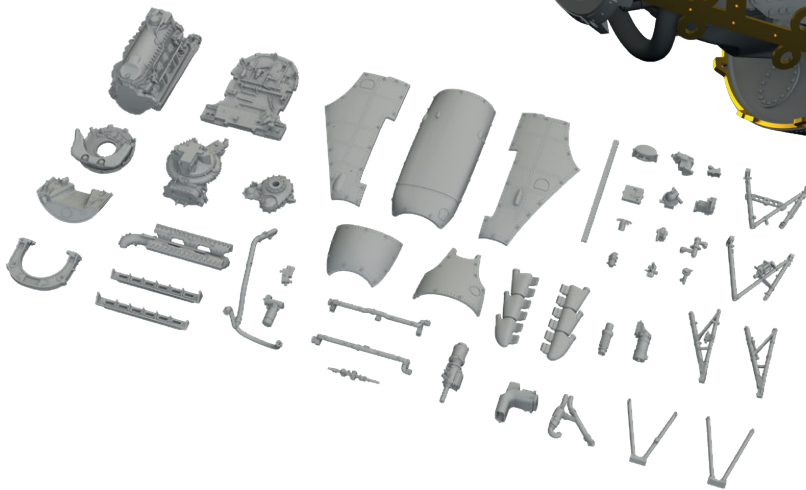

- motor,
- zbraňové šachty,
- leptané vztlakové klapky.

Všechny sady v této kolekci jsou dostupné samostatně, ovšem jejich spojení v edici BIG SIN znamená slevu až 30%.

**BIG33130 A-26C Invader PART I 1/32 Hobby Boss**