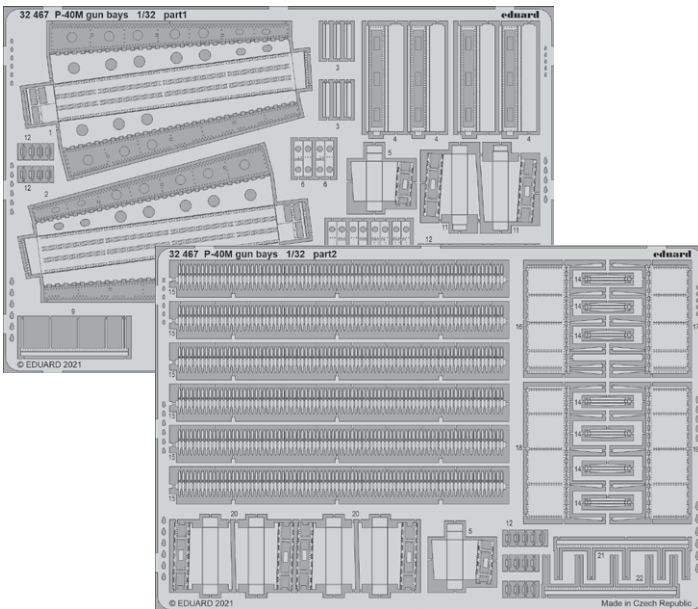

32467 P-40M gun bays
1/32 Trumpeter