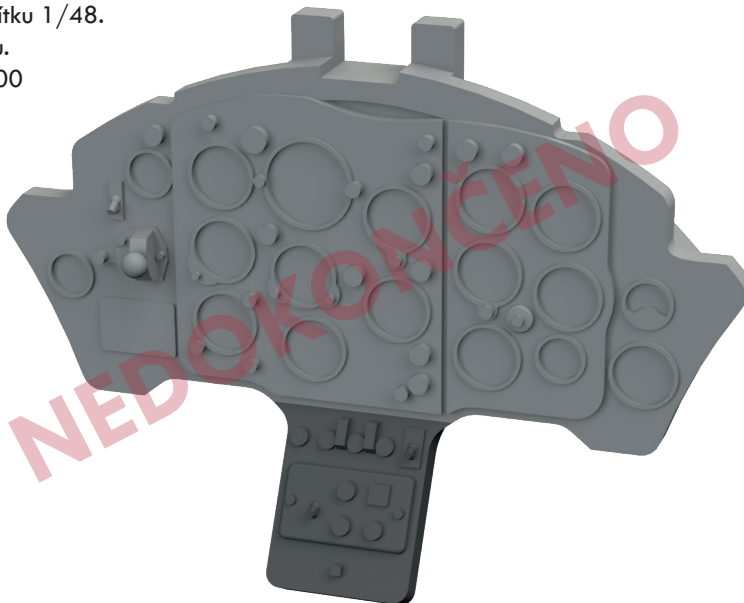

644094 MiG-15 LööK 1/48 BRONCO/HOBBY 2000

LööK sada - Brassinová barvená přístrojová deska a STEEL pásy na sedačku pro MiG-15 v měřítku 1/48. Připraveno pro snadnou zástavbu do modelu. Doporučená stavebnice: Bronco / Hobby 2000

Sada obsahuje:

- resin: 2 součástky,
- obtisk: ne,
- lept: ano, barvený,
- maska: ne.

644095 MiG-15bis LööK 1/48 BRONCO/HOBBY 2000

LööK sada - Brassinová barvená přístrojová deska a STEEL pásy na sedačku pro MiG-15bis v měřítku 1/48. Připraveno pro snadnou zástavbu do modelu. Doporučená stavebnice: Bronco / Hobby 2000

Sada obsahuje:

- resin: 2 součástky,
- obtisk: ne,
- lept: ano, barvený,
- maska: ne.