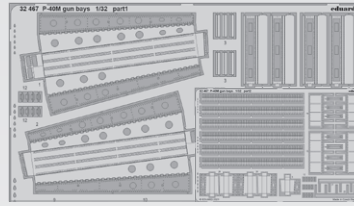

## FOTOLEPTY

32465 P-40M exterior  
1/32 Trumpeter  
(1 část)

DETAIL

32466 P-40M landing flaps  
1/32 Trumpeter  
(2 části)

DETAIL

32467 P-40M gun bays  
1/32 Trumpeter  
(2 části)

DETAIL

32987 PT-13 Kaydet  
1/32 Roden  
(2 části)