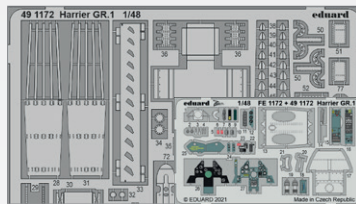

491172 Harrier GR.1
1/48 Kinetic
(2 části)

DETAIL