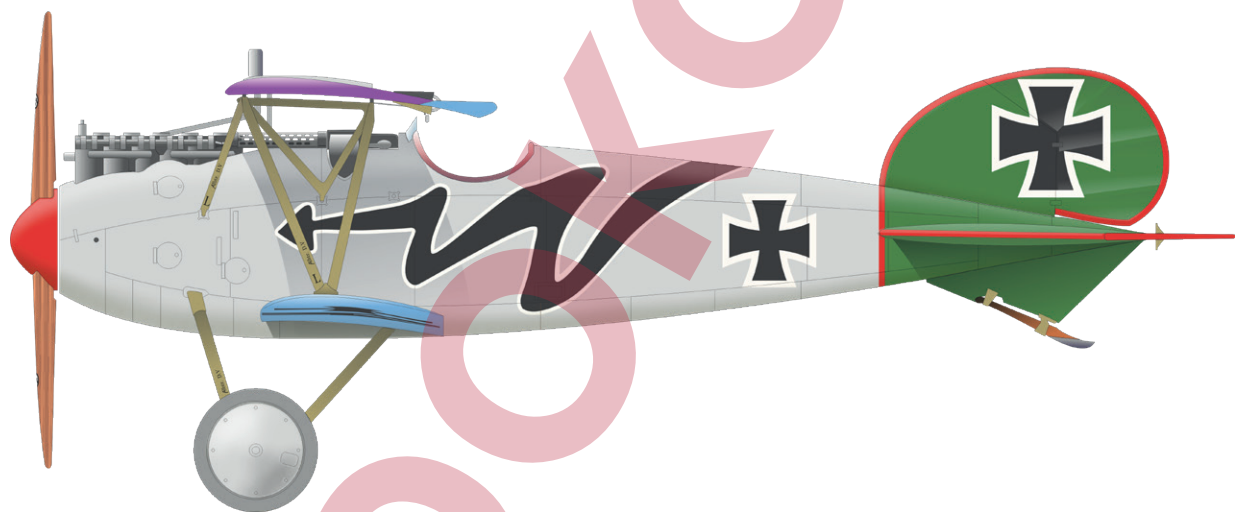

MARKINGY: 4

BRASSIN: Ne

**PŘÍBUZNÉ PRODUKTY:**

SS741 Albatros D.V Weekend 1/72 (fotolept)

**ČÁSTI STAVEBNICE**

ZPĚT

32465 P-40M exterior  
1/32 Trumpeter

32466 P-40M landing flaps  
1/32 Trumpeter