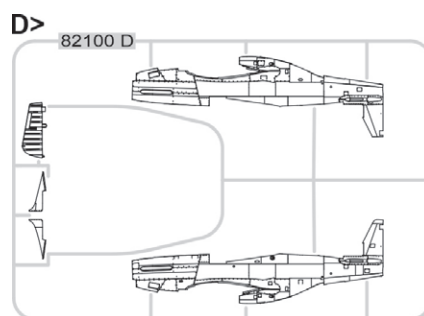

ZÁKLADNÍ INFO:

NÁZEV: **Mustang Mk.IV**

KAT. Č.: 82104

MĚŘÍTKO: 1/48

EDICE: ProfiPACK

OBSAH:

RÁMEČKY: Eduard

FOTOLEPTY: Ano, barvené

KRYCÍ MASKA: Ano

MARKINGY: 6

BRASSIN: Ne

BEZ NÁHLEDU

PŘÍBUZNÉ PRODUKTY:

FE1021 P-51D seatbelts STEEL 1/48 (fotolept)	648513 P-51D wheels pointed cross tread 1/48 (Brassin)
644100 Mustang Mk.IV LökK 1/48 (Brassin)	648514 P-51D wheels grooved 1/48 (Brassin)
648485 P-51D exhaust stacks 1/48 (Brassin)	648517 P-51D gun bays 1/48 (Brassin)
648486 P-51D exhaust stacks w/ fairing 1/48 (Brassin)	648522 P-51D cockpit 1/48 (Brassin)
648487 P-51D Hamilton Standard propeller 1/48 (Brassin)	648555 P-51D engine 1/48 (Brassin)
648494 P-51D wheels diamond tread 1/48 (Brassin)	648570 P-51D gun sights 1/48 (Brassin)
648495 P-51D undercarriage legs BRONZE 1/48 (Brassin)	648571 P-51D 75gal drop tanks 1/48 (Brassin)
648503 P-51D wheels oval tread 1/48 (Brassin)	648572 P-51D 108gal drop tanks 1/48 (Brassin)
648504 P-51D wheels cross tread 1/48 (Brassin)	SIN64865 P-51D ESSENTIAL 1/48 (Brassin)
648505 P-51D wheels block tread 1/48 (Brassin)	SIN64869 P-51D ADVANCED 1/48 (Brassin)
648511 P-51D wheels diamond tread 2 1/48 (Brassin)	3DL48018 Mustang Mk.IV SPACE 1/48 (3D obtisky)
648512 P-51D wheels rhomboid treat 1/48 (Brassin)	D48034 P-51D stencils 1/48 (obtisky)
	EX663 P-51D TFace 1/48 (masky)

ČÁSTI STAVEBNICE