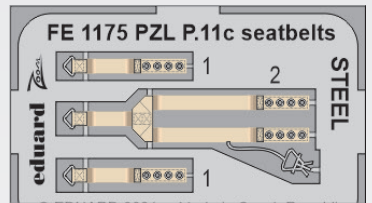

FE1175 PZL P.11c seatbelts STEEL
1/48 Arma Hobby
(1 část)

DETAIL