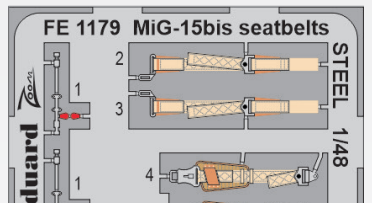

FE1179 MiG-15bis seatbelts STEEL
1/48 BRONCO/HOBBY 2000
(1 část)

DETAIL