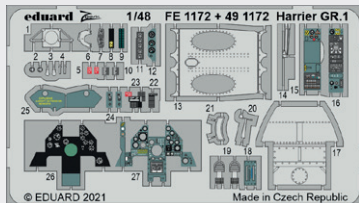

FE1172 Harrier GR.1
1/48 Kinetic
(1 část)

DETAIL