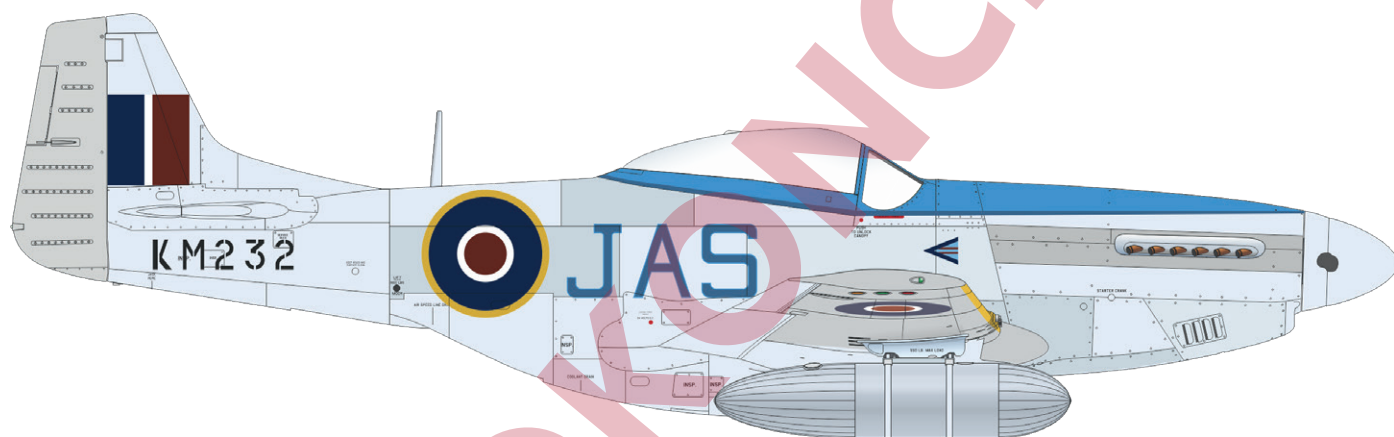

+ další 3 letouny