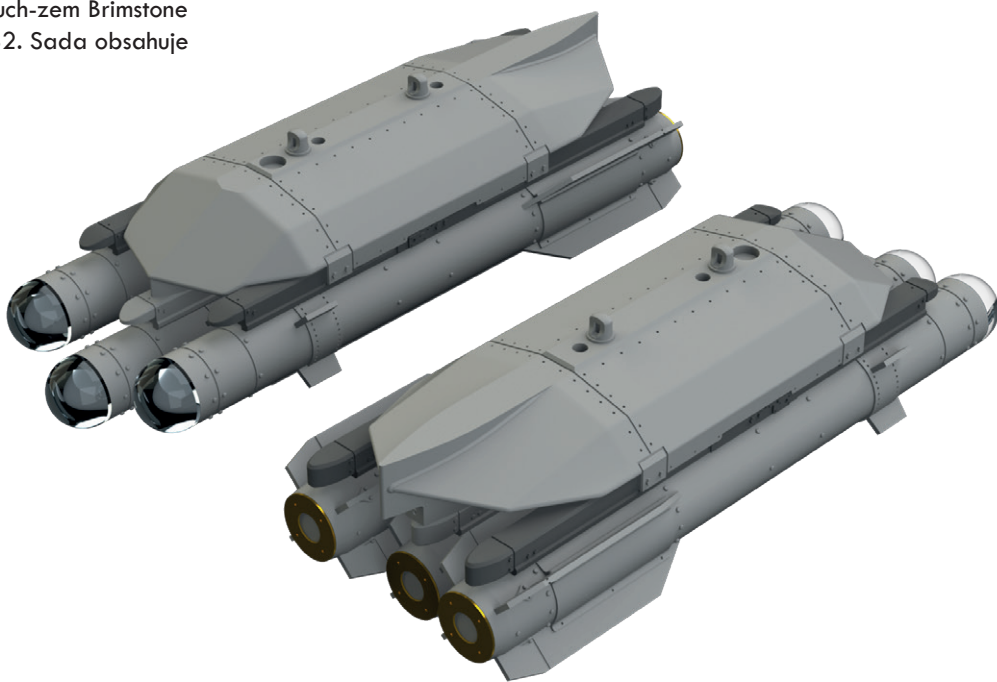

632172 GBU-49 1/32

Brassinová sada - laserem a GPS naváděné pumy GBU-49 v měřítku 1/32. Sada obsahuje 2 pumy. Používáno na F-16, F/A-18, F-35, Eurofighter atd.

Sada obsahuje:

- resin: 26 součástek,
- obtisk: ano,
- lept: ne,
- maska: ne.