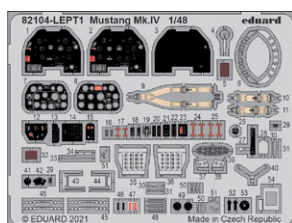

ZÁKLADNÍ INFO:

NÁZEV: **Mustang Mk.IV**

KAT. Č.: 82104

MĚŘÍTKO: 1/48

EDICE: ProfiPACK

OBSAH:

RÁMEČKY: Eduard

FOTOLEPTY: Ano, barvené

KRYCÍ MASKA: Ano

MARKINGY: 6

BRASSIN: Ne

BEZ NÁHLEDU

PŘÍBUZNÉ PRODUKTY:

FE1021 P-51D seatbelts STEEL 1/48 (fotolept)	648513 P-51D wheels pointed cross tread 1/48 (Brassin)
644100 Mustang Mk.IV LökK 1/48 (Brassin)	648514 P-51D wheels grooved 1/48 (Brassin)
648485 P-51D exhaust stacks 1/48 (Brassin)	648517 P-51D gun bays 1/48 (Brassin)
648486 P-51D exhaust stacks w/ fairing 1/48 (Brassin)	648522 P-51D cockpit 1/48 (Brassin)
648487 P-51D Hamilton Standard propeller 1/48 (Brassin)	648555 P-51D engine 1/48 (Brassin)
648494 P-51D wheels diamond tread 1/48 (Brassin)	648570 P-51D gun sights 1/48 (Brassin)
648495 P-51D undercarriage legs BRONZE 1/48 (Brassin)	648571 P-51D 75gal drop tanks 1/48 (Brassin)
648503 P-51D wheels oval tread 1/48 (Brassin)	648572 P-51D 108gal drop tanks 1/48 (Brassin)
648504 P-51D wheels cross tread 1/48 (Brassin)	SIN64865 P-51D ESSENTIAL 1/48 (Brassin)
648505 P-51D wheels block tread 1/48 (Brassin)	SIN64869 P-51D ADVANCED 1/48 (Brassin)
648511 P-51D wheels diamond tread 2 1/48 (Brassin)	3DL48018 Mustang Mk.IV SPACE 1/48 (3D obtisky)
648512 P-51D wheels rhomboid treat 1/48 (Brassin)	D48034 P-51D stencils 1/48 (obtisky)
	EX663 P-51D TFace 1/48 (masky)

ČÁSTI STAVEBNICE