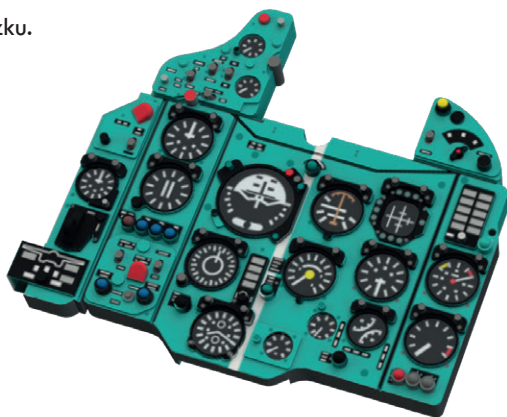

644101 MiG-21PF LööKplus 1/48 Eduard

Soubor 4 sad pro MiG-21PF v měřítku 1/48 pro stavebnici Eduard.

- sada LööK (barvená Brassin palubní deska + Steelbelts),
- TFace maska pro barvení,
- brzdící štíty,
- kola podvozku.

LööK+

ZPĚT