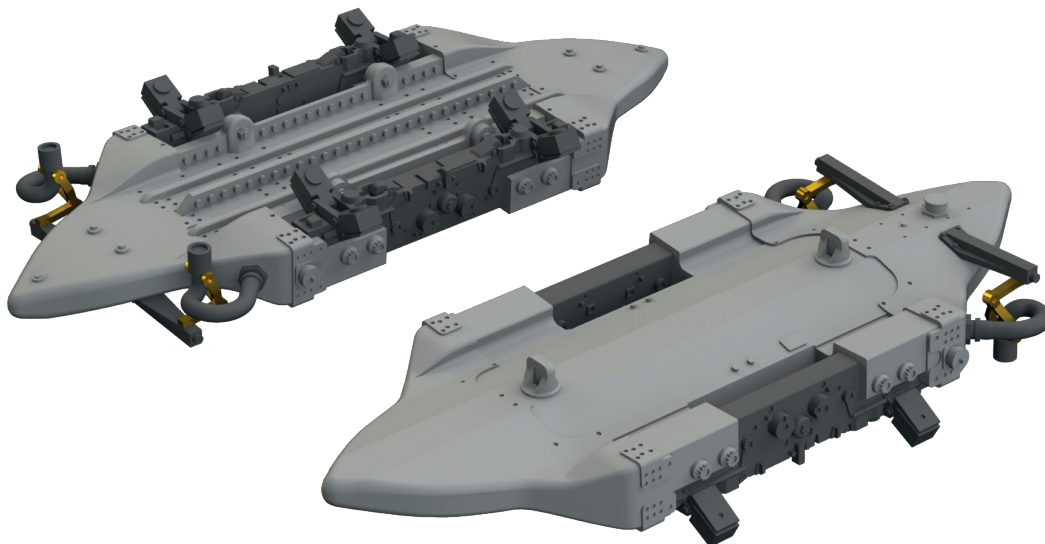

### 672261 BRU-57A rack 1/72

Brassinová sada - sdružené závěsníky BRU-57A v měřítku 1/72. Sada obsahuje 2 závěsníky. Používáno na F-16.

Sada obsahuje:

- resin: 14 součástky,
- obtisk: ano,
- lept: ano,
- maska: ne.