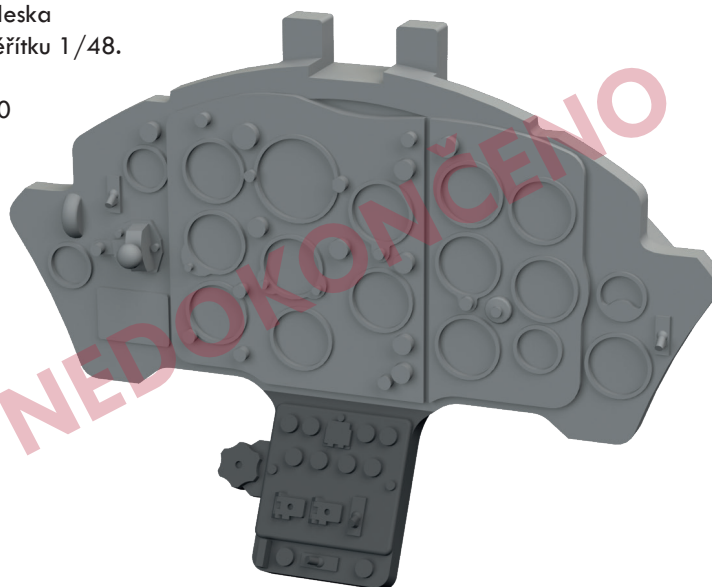

644098 P-39Q LööK 1/48 Eduard

LööK sada - Brassinová barvená přístrojová deska a STEEL pásy na sedačku pro P-39Q v měřítku 1/48. Připraveno pro snadnou zástavbu do modelu. Doporučená stavebnice: Eduard

Sada obsahuje:

- resin: 2 součástky,
- obtisk: ne,
- lept: ano, barvený,
- maska: ne.