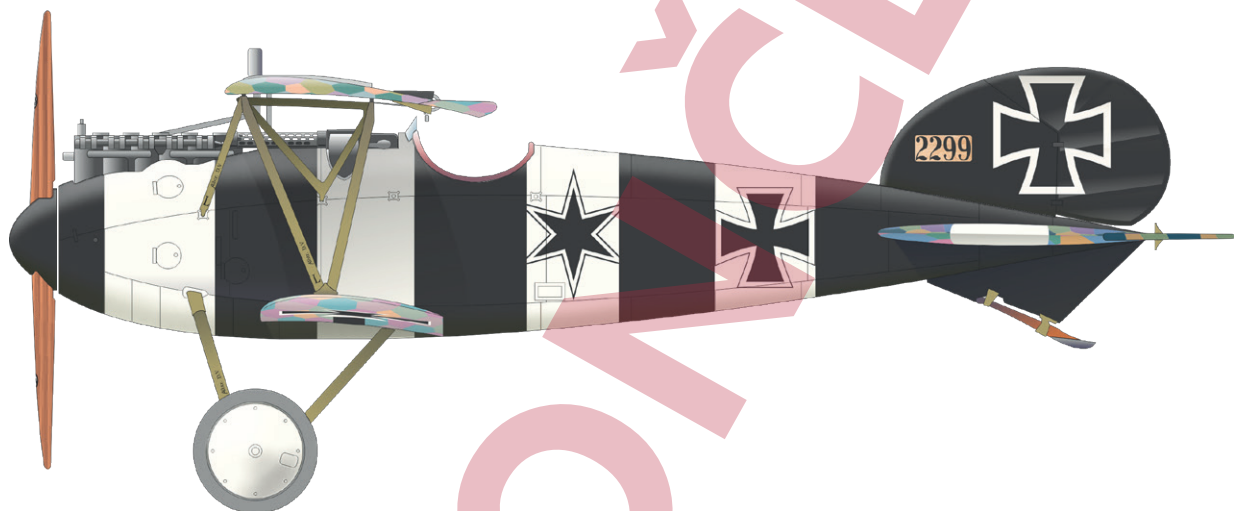

MARKINGY: 4

BRASSIN: Ne

**PŘÍBUZNÉ PRODUKTY:**

SS741 Albatros D.V Weekend 1/72 (fotolept)

**ČÁSTI STAVEBNICE**

ZPĚT

32465 P-40M exterior  
1/32 Trumpeter

32466 P-40M landing flaps  
1/32 Trumpeter