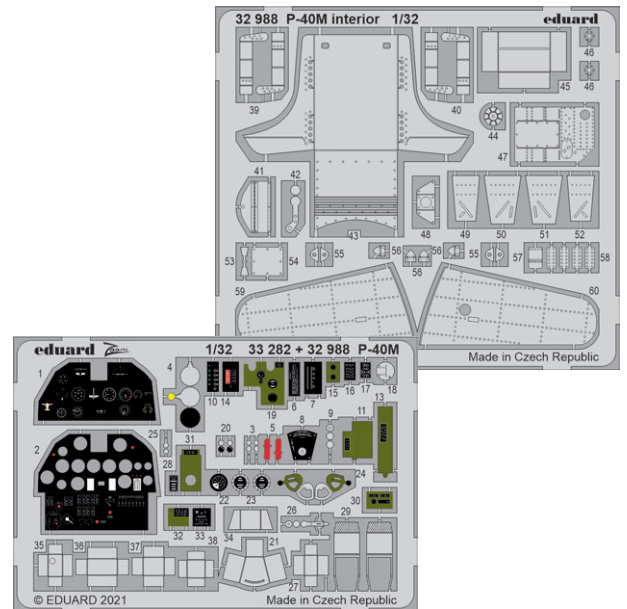

32988 P-40M interior
1/32 Trumpeter