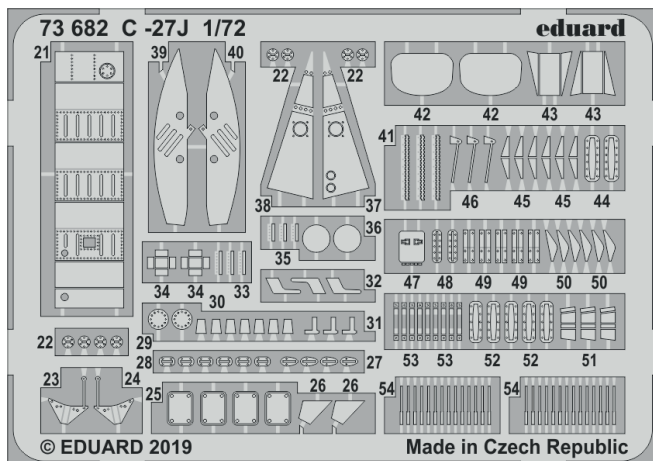

491026 A-10C interior
1/48 Italeri

73680 MiG-21F-13
1/72 Modelsvit

73681 A-4E
1/72 Hobby Boss

73682 C-27J
1/72 Italeri

33230 F-4J interior
1/32 Tamiya

FE1020 Do 217N-1 radar antennas
1/48 ICM

FE1024 F-16I SUFA
1/48 Hasegawa