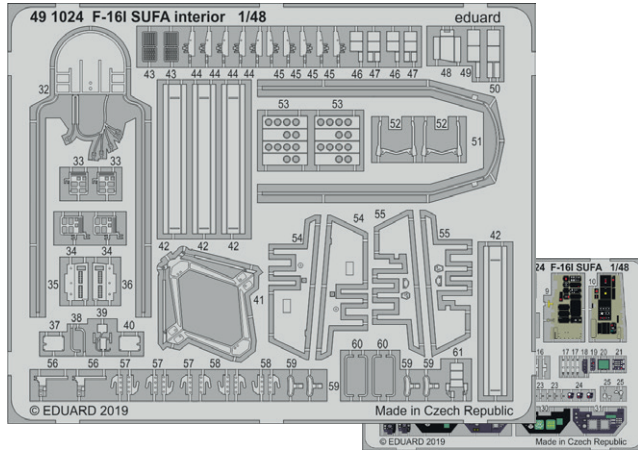

491026 A-10C interior
1/48 Italeri

73680 MiG-21F-13
1/72 Modelsvit

73681 A-4E
1/72 Hobby Boss

73682 C-27J
1/72 Italeri

33230 F-4J interior
1/32 Tamiya

FE1020 Do 217N-1 radar antennas
1/48 ICM

FE1024 F-16I SUFA
1/48 Hasegawa