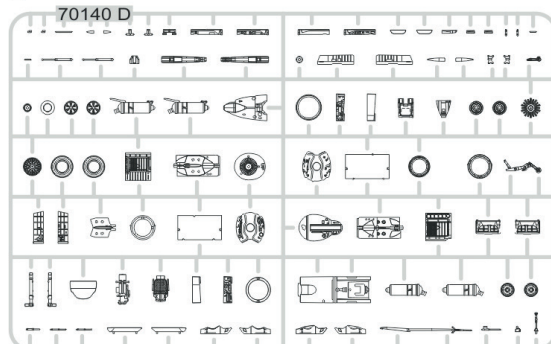

KIT PARTS

B>

C>

D>

E>

32447 MH-60L ammo feed chutes
1/32 Kitty Hawk

36426 M-46 Patton
1/35 Takom

491024 F-16I SUFA interior
1/48 Hasegawa

491026 A-10C interior
1/48 Italeri

73680 MiG-21F-13
1/72 Modelsvit

73681 A-4E
1/72 Hobby Boss

73682 C-27J
1/72 Italeri

33230 F-4J interior
1/32 Tamiya

FE1020 Do 217N-1 radar antennas
1/48 ICM

FE1024 F-16I SUFA
1/48 Hasegawa