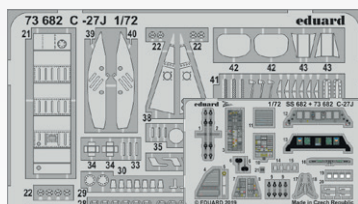

73682 C-27J
1/72 Italeri
(2 parts)

[DETAIL](#)