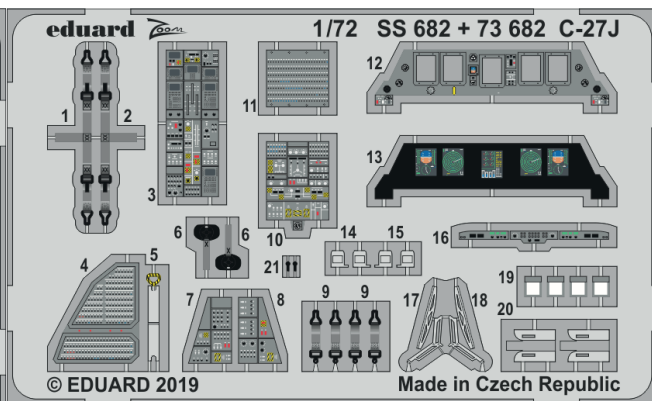

491026 A-10C interior
1/48 Italeri

73680 MiG-21F-13
1/72 Modelsvit

73681 A-4E
1/72 Hobby Boss

73682 C-27J
1/72 Italeri

33230 F-4J interior
1/32 Tamiya

FE1020 Do 217N-1 radar antennas
1/48 ICM

FE1024 F-16I SUFA
1/48 Hasegawa