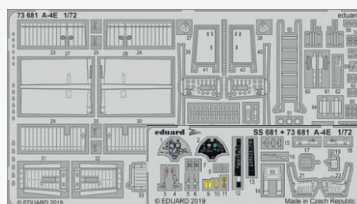

[DETAIL](#)

491026 A-10C interior
1/48 Italeri
(2 parts)

[DETAIL](#)

491028 Typhoon Mk.Ib Bubbletop
1/48 Hasegawa
(2 parts)

73680 MiG-21F-13
1/72 Modelsvit
(2 parts)

[DETAIL](#)

73681 A-4E
1/72 Hobby Boss
(2 parts)