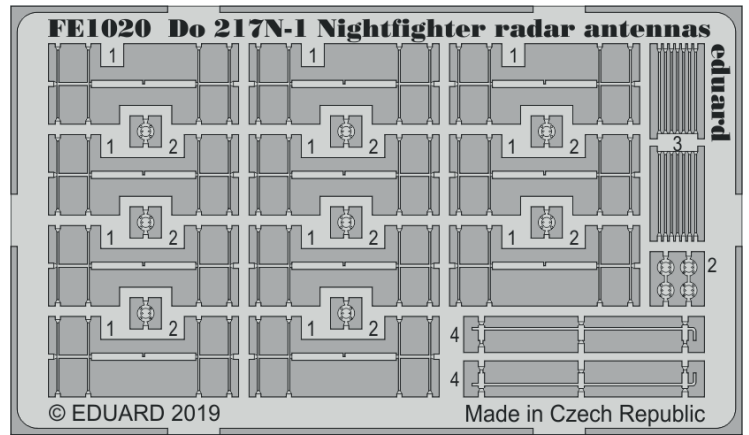

491026 A-10C interior
1/48 Italeri

73680 MiG-21F-13
1/72 Modelsvit

73681 A-4E
1/72 Hobby Boss

73682 C-27J
1/72 Italeri

33230 F-4J interior
1/32 Tamiya

FE1020 Do 217N-1 radar antennas
1/48 ICM

FE1024 F-16I SUFA
1/48 Hasegawa