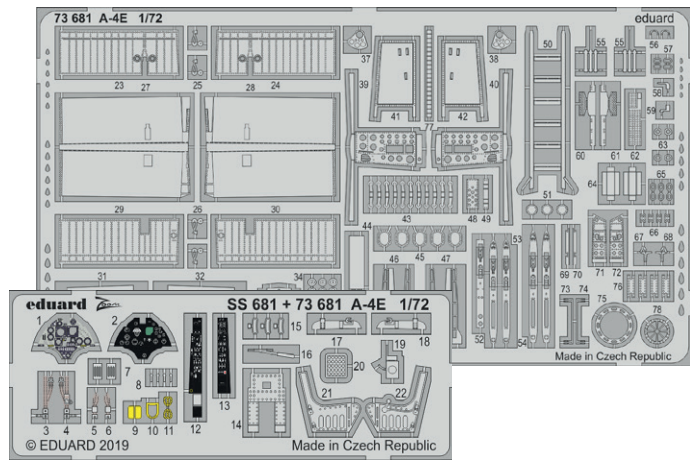

491026 A-10C interior
1/48 Italeri

73680 MiG-21F-13
1/72 Modelsvit

73681 A-4E
1/72 Hobby Boss

73682 C-27J
1/72 Italeri

33230 F-4J interior
1/32 Tamiya

FE1020 Do 217N-1 radar antennas
1/48 ICM

FE1024 F-16I SUFA
1/48 Hasegawa