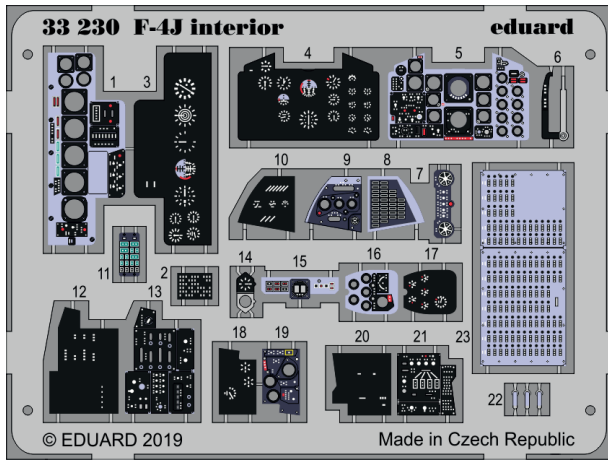

491026 A-10C interior
1/48 Italeri

73680 MiG-21F-13
1/72 Modelsvit

73681 A-4E
1/72 Hobby Boss

73682 C-27J
1/72 Italeri

33230 F-4J interior
1/32 Tamiya

FE1020 Do 217N-1 radar antennas
1/48 ICM

FE1024 F-16I SUFA
1/48 Hasegawa