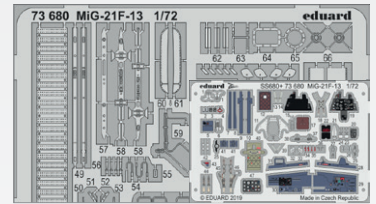

[DETAIL](#)

491026 A-10C interior
1/48 Italeri
(2 parts)

[DETAIL](#)

491028 Typhoon Mk.Ib Bubbletop
1/48 Hasegawa
(2 parts)

73680 MiG-21F-13
1/72 Modelsvit
(2 parts)

[DETAIL](#)

73681 A-4E
1/72 Hobby Boss
(2 parts)