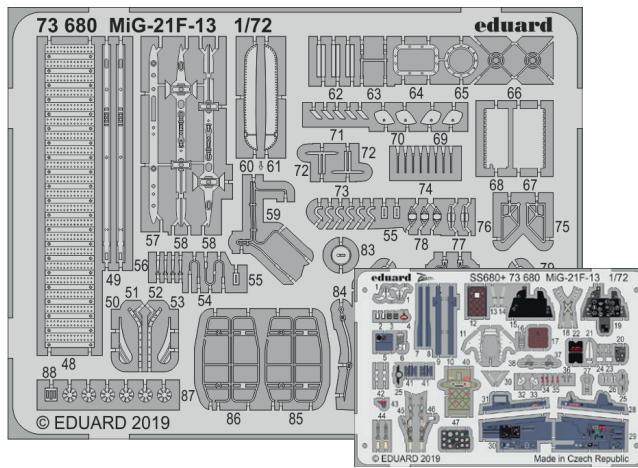

KIT PARTS

B>

C>

D>

E>

32447 MH-60L ammo feed chutes
1/32 Kitty Hawk

36426 M-46 Patton
1/35 Takom

491024 F-16I SUFA interior
1/48 Hasegawa

491026 A-10C interior
1/48 Italeri

73680 MiG-21F-13
1/72 Modelsvit

73681 A-4E
1/72 Hobby Boss

73682 C-27J
1/72 Italeri

33230 F-4J interior
1/32 Tamiya

FE1020 Do 217N-1 radar antennas
1/48 ICM

FE1024 F-16I SUFA
1/48 Hasegawa