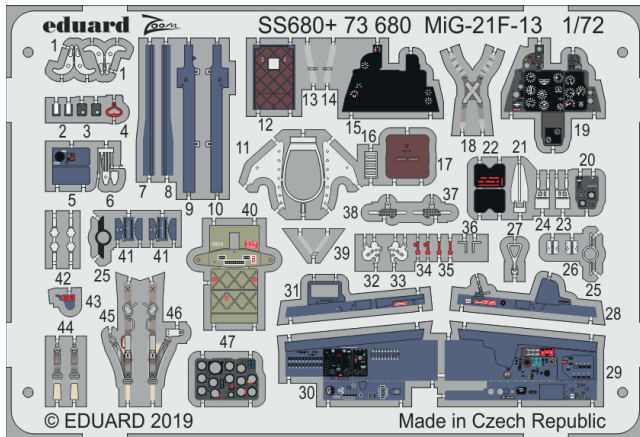

SS682 C-27J
1/72 Italeri