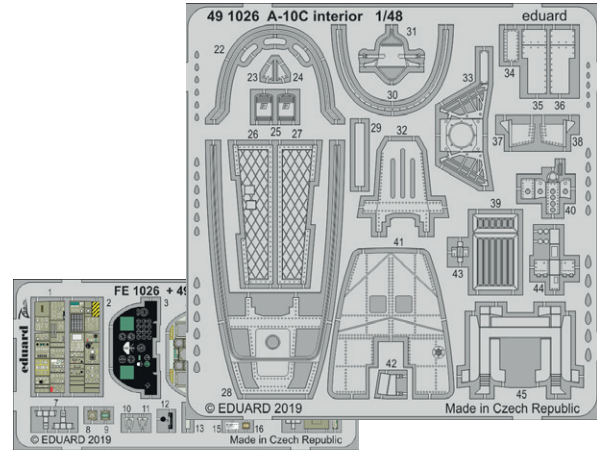

491026 A-10C interior
1/48 Italeri

73680 MiG-21F-13
1/72 Modelsvit

73681 A-4E
1/72 Hobby Boss

73682 C-27J
1/72 Italeri

33230 F-4J interior
1/32 Tamiya

FE1020 Do 217N-1 radar antennas
1/48 ICM

FE1024 F-16I SUFA
1/48 Hasegawa