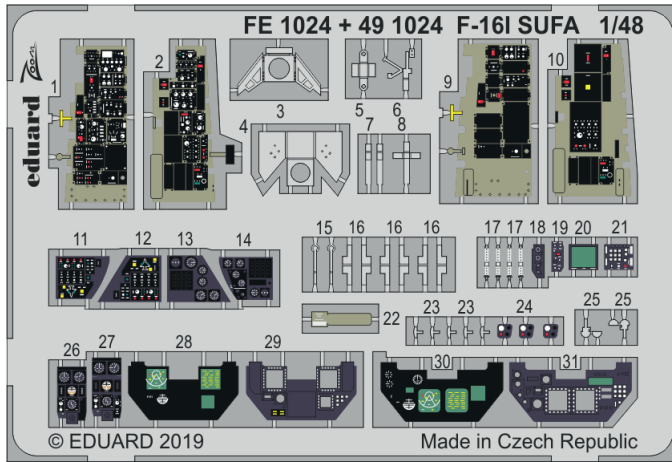

491026 A-10C interior
1/48 Italeri

73680 MiG-21F-13
1/72 Modelsvit

73681 A-4E
1/72 Hobby Boss

73682 C-27J
1/72 Italeri

33230 F-4J interior
1/32 Tamiya

FE1020 Do 217N-1 radar antennas
1/48 ICM

FE1024 F-16I SUFA
1/48 Hasegawa