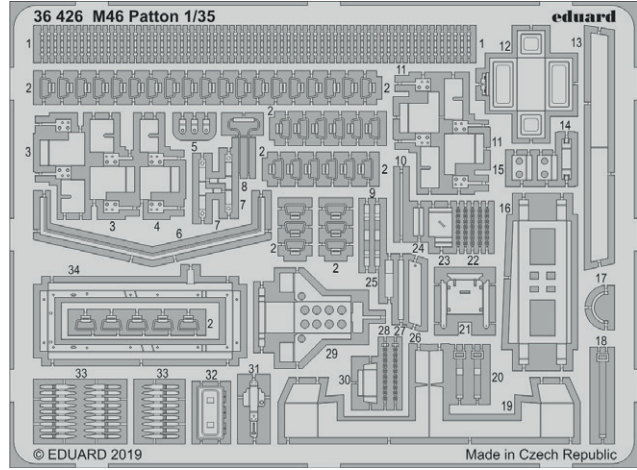

491026 A-10C interior
1/48 Italeri