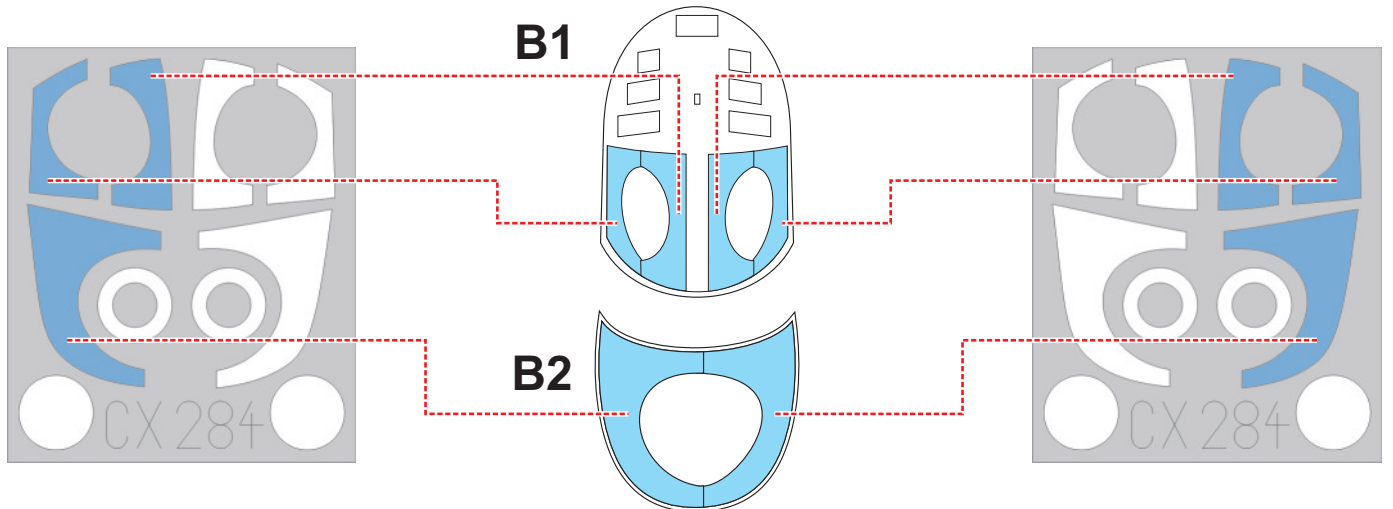

**eduard**  
**MASK**

**CX 284**

# Su T-50 1/72

The die-cut mask for accurate canopy frame painting of the  
*Zvezda* scale 1/72 KIT

1.)

2.)

3.)