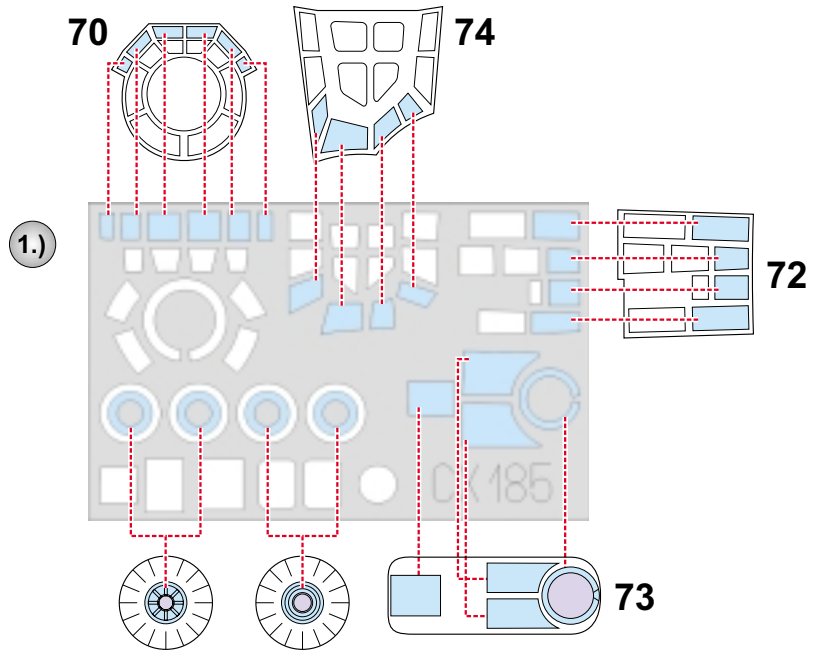

# Do 17MP

The die-cut mask for accurate canopy frame painting of the  
*RS Models* scale 1/72 KIT

45+47 45+48

LIQUID MASK  
MASCOL

4.)  **INTERIOR COLOR**  
**BARVA INTERIÉRU**

5.)  **CAMOUFLAGE COLOR**  
**BARVA KAMUFLÁŽE**