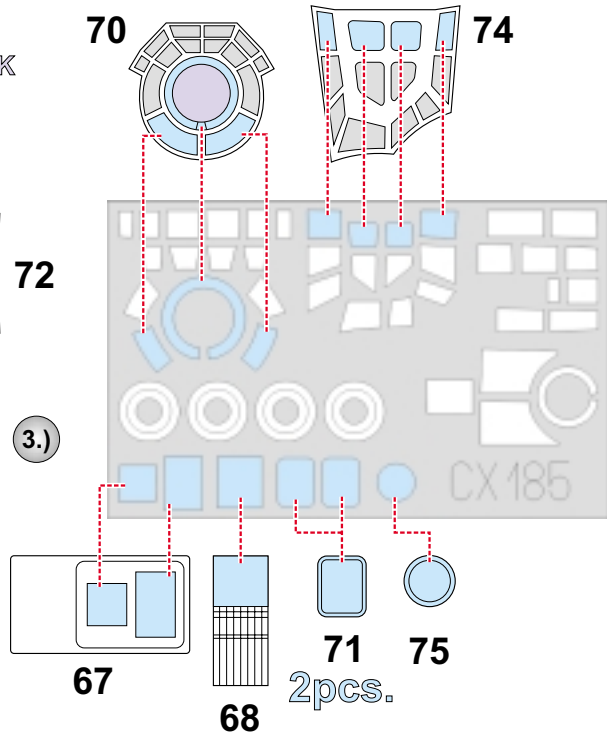

# Do 17MP

The die-cut mask for accurate canopy frame painting of the  
*RS Models* scale 1/72 KIT

45+47 45+48

LIQUID MASK  
MASCOL

4.)  **INTERIOR COLOR**  
**BARVA INTERIÉRU**

5.)  **CAMOUFLAGE COLOR**  
**BARVA KAMUFLÁŽE**