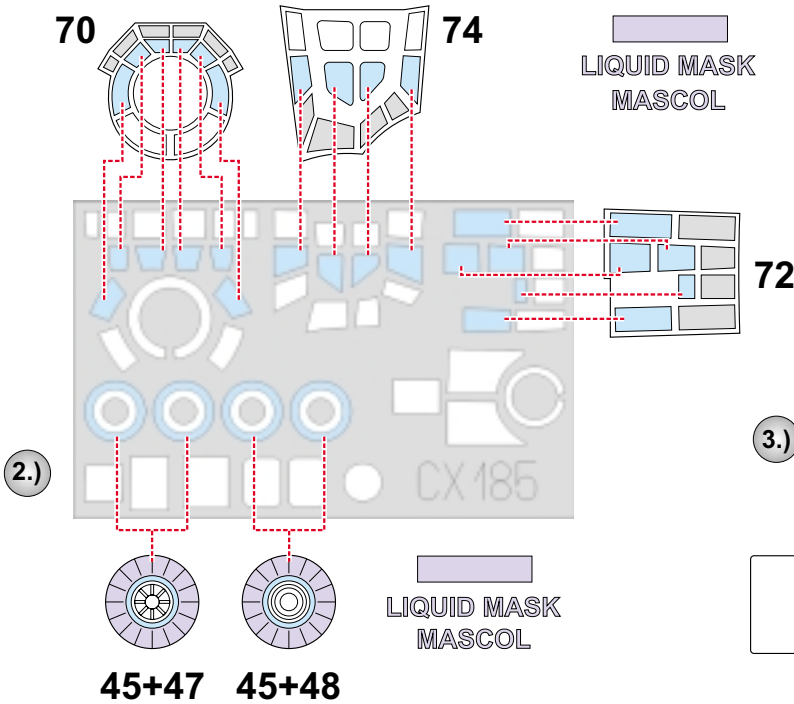

# Do 17MP

The die-cut mask for accurate canopy frame painting of the  
*RS Models* scale 1/72 KIT

45+47 45+48

LIQUID MASK  
MASCOL

4.)  **INTERIOR COLOR**  
**BARVA INTERIÉRU**

5.)  **CAMOUFLAGE COLOR**  
**BARVA KAMUFLÁŽE**