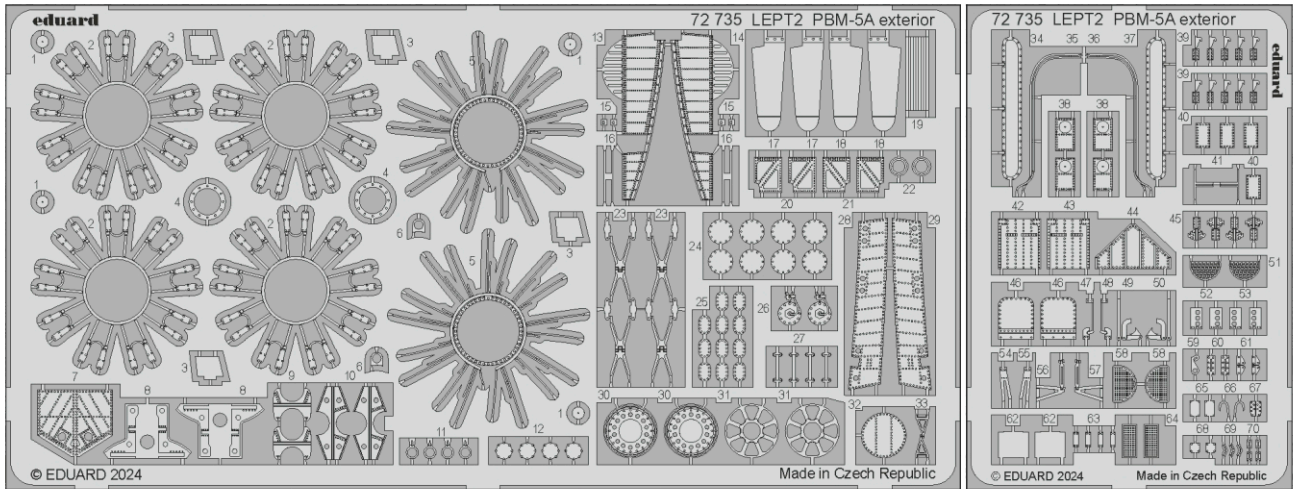

Related products: 72735 PBM-5A exterior 1/72