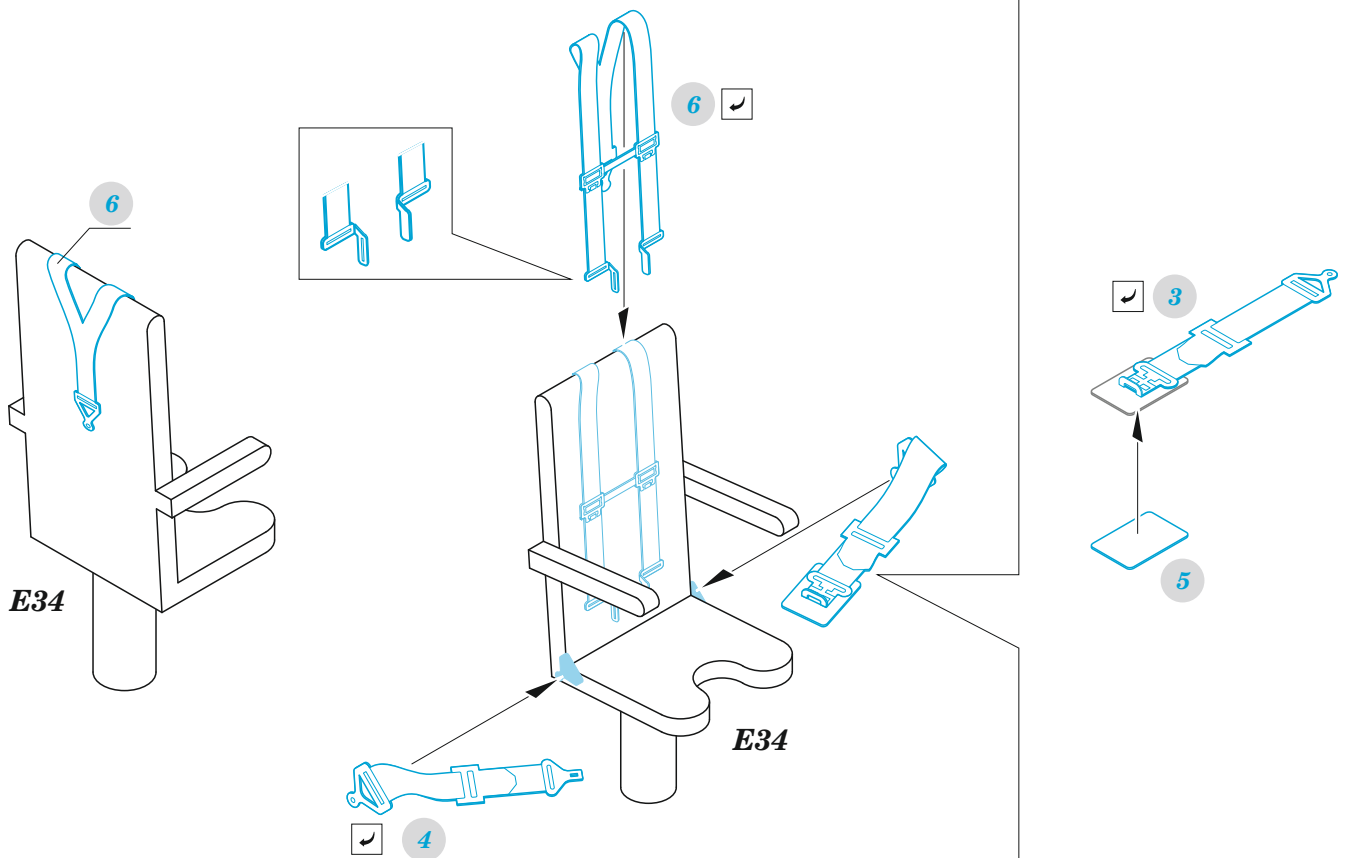

PBM-5A seatbelts STEEL

eduard

SS 822

detail set for ACADEMY 1/72 kit • sada detailů pro stavebnici ACADEMY 1/72

- APPLY EXPRESS MASK AND PAINT BEFORE GLUING
POUŽIT EXPRESS MASK NABARVIT PŘED SLEPENÍM
 - SYMMETRICAL ASSEMBLY
SYMETRICKÁ MONTÁŽ
 - REMOVE
ODSTRANIT
 - GRIND
OBROUSIT
 - DRILL HOLE
VRTÁT OTVOR
 - BEND
OHNOUT
 - OPTION
VOLBA
 - REPLACE
NAHRADIT
 - REVERSE SIDE
OTOČIT
- 1** COLORED ETCHED PARTS
LEPTANÉ BAREVNÉ DÍLY
- 1** ETCHED PARTS
LEPTANÉ NEBAREVNÉ DÍLY
- 1** ORIGINAL KIT PARTS
PŮVODNÍ DÍLY STAVEBNICE

ORIGINAL KIT PARTS PŮVODNÍ DÍLY STAVEBNICE	PHOTO-ETCHED PARTS LEPTANÉ DÍLY	PARTS TO BE REMOVED DÍLY K ODSTRANĚNÍ	FILL TMELIT
---	------------------------------------	--	----------------

2 sets

3 sets

Related products: 73821 PBM-5A interior 1/72