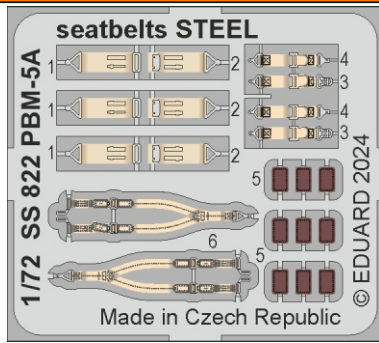

PBM-5A seatbelts STEEL

eduard

SS 822

detail set for ACADEMY 1/72 kit • sada detailů pro stavebnici ACADEMY 1/72

- APPLY EXPRESS MASK AND PAINT BEFORE GLUING
POUŽIT EXPRESS MASK NABARVIT PŘED SLEPENÍM
 - SYMMETRICAL ASSEMBLY
SYMETRICKÁ MONTÁŽ
 - REMOVE
ODSTRANIT
 - GRIND
OBROUSIT
 - DRILL HOLE
VRTÁT OTVOR
 - BEND
OHNOUT
 - OPTION
VOLBA
 - REPLACE
NAHRADIT
 - REVERSE SIDE
OTOČIT
- 1** COLORED ETCHED PARTS
LEPTANÉ BAREVNÉ DÍLY
- 1** ETCHED PARTS
LEPTANÉ NEBAREVNÉ DÍLY
- 1** ORIGINAL KIT PARTS
PŮVODNÍ DÍLY STAVEBNICE

ORIGINAL KIT PARTS PŮVODNÍ DÍLY STAVEBNICE	PHOTO-ETCHED PARTS LEPTANÉ DÍLY	PARTS TO BE REMOVED DÍLY K ODSTRANĚNÍ	FILL TMELIT
---	------------------------------------	--	----------------

2 sets

3 sets

Related products: 73821 PBM-5A interior 1/72