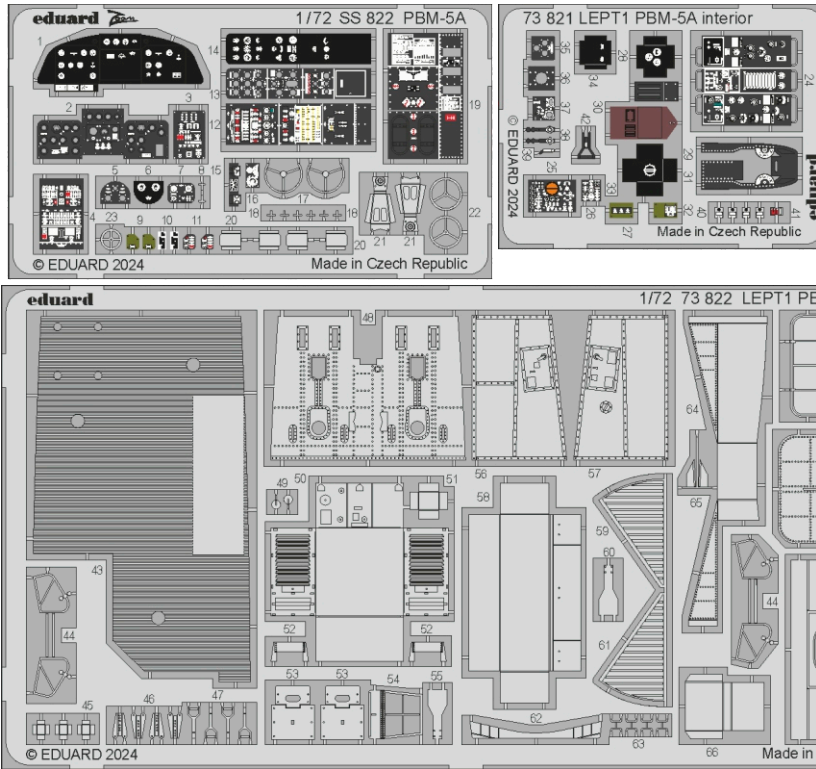

PBM-5A seatbelts STEEL

eduard

SS 822

detail set for ACADEMY 1/72 kit • sada detailů pro stavebnici ACADEMY 1/72

- APPLY EXPRESS MASK AND PAINT BEFORE GLUING
POUŽIT EXPRESS MASK NABARVIT PŘED SLEPENÍM
 - SYMMETRICAL ASSEMBLY
SYMETRICKÁ MONTÁŽ
 - REMOVE
ODSTRANIT
 - GRIND
OBROUSIT
 - DRILL HOLE
VRTÁT OTVOR
 - BEND
OHNOUT
 - OPTION
VOLBA
 - REPLACE
NAHRADIT
 - REVERSE SIDE
OTOČIT
- 1** COLORED ETCHED PARTS
LEPTANÉ BAREVNÉ DÍLY
- 1** ETCHED PARTS
LEPTANÉ NEBAREVNÉ DÍLY
- 1** ORIGINAL KIT PARTS
PŮVODNÍ DÍLY STAVEBNICE

ORIGINAL KIT PARTS PŮVODNÍ DÍLY STAVEBNICE	PHOTO-ETCHED PARTS LEPTANÉ DÍLY	PARTS TO BE REMOVED DÍLY K ODSTRANĚNÍ	FILL TMELIT
---	------------------------------------	--	----------------

2 sets

3 sets

Related products: 73821 PBM-5A interior 1/72