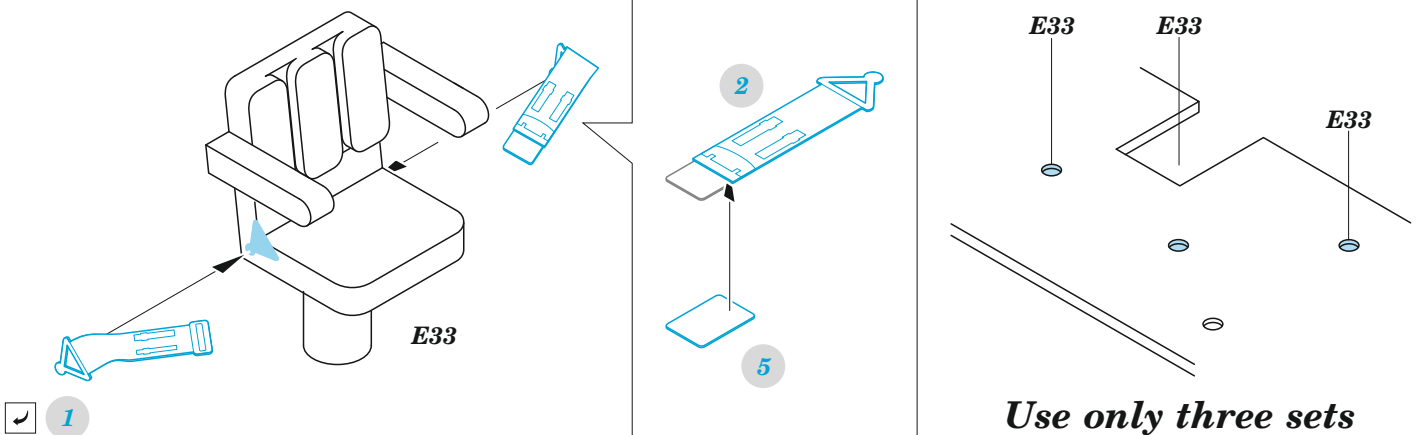

PBM-5A seatbelts STEEL

eduard

SS 822

detail set for ACADEMY 1/72 kit • sada detailů pro stavebnici ACADEMY 1/72

- APPLY EXPRESS MASK AND PAINT BEFORE GLUING
POUŽIT EXPRESS MASK NABARVIT PŘED SLEPENÍM
 - SYMMETRICAL ASSEMBLY
SYMETRICKÁ MONTÁŽ
 - REMOVE
ODSTRANIT
 - GRIND
OBROUSIT
 - DRILL HOLE
VRTÁT OTVOR
 - BEND
OHNOUT
 - OPTION
VOLBA
 - REPLACE
NAHRADIT
 - REVERSE SIDE
OTOČIT
- 1** COLORED ETCHED PARTS
LEPTANÉ BAREVNÉ DÍLY
- 1** ETCHED PARTS
LEPTANÉ NEBAREVNÉ DÍLY
- 1** ORIGINAL KIT PARTS
PŮVODNÍ DÍLY STAVEBNICE

ORIGINAL KIT PARTS PŮVODNÍ DÍLY STAVEBNICE	PHOTO-ETCHED PARTS LEPTANÉ DÍLY	PARTS TO BE REMOVED DÍLY K ODSTRANĚNÍ	FILL TMELIT
---	------------------------------------	--	----------------

2 sets

3 sets

Related products: 73821 PBM-5A interior 1/72