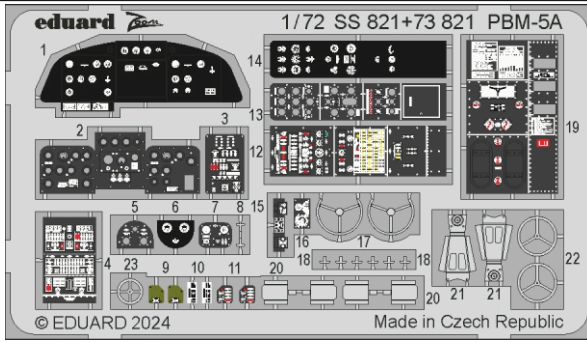

# PBM-5A

eduard

**SS 821**

**1/72**

detail set for ACADEMY 1/72 kit • sada detailů pro stavebnici ACADEMY 1/72

- APPLY EXPRESS MASK AND PAINT BEFORE GLUING  
POUŽIT EXPRESS MASK NABARVIT PŘED SLEPENÍM
  - SYMMETRICAL ASSEMBLY  
SYMETRICKÁ MONTÁŽ
  - REMOVE  
ODSTRANIT
  - GRIND  
OBROUSIT
  - DRILL HOLE  
VRTÁT OTVOR
  - BEND  
OHNOUT
  - OPTION  
VOLBA
  - REPLACE  
NAHRADIT
  - REVERSE SIDE  
OTOČIT
- 1** COLORED ETCHED PARTS  
LEPTANÉ BAREVNÉ DÍLY
- 1** ETCHED PARTS  
LEPTANÉ NEBAREVNÉ DÍLY
- 1** ORIGINAL KIT PARTS  
PŮVODNÍ DÍLY STAVEBNICE

ORIGINAL KIT PARTS PŮVODNÍ DÍLY STAVEBNICE      PHOTO-ETCHED PARTS LEPTANÉ DÍLY      PARTS TO BE REMOVED DÍLY K ODSTRANĚNÍ      FILL TMELIT

2 sets

Related products: SS822 PBM-5A seatbelts STEEL 1/72

Related products: 72735 PBM-5A exterior 1/72