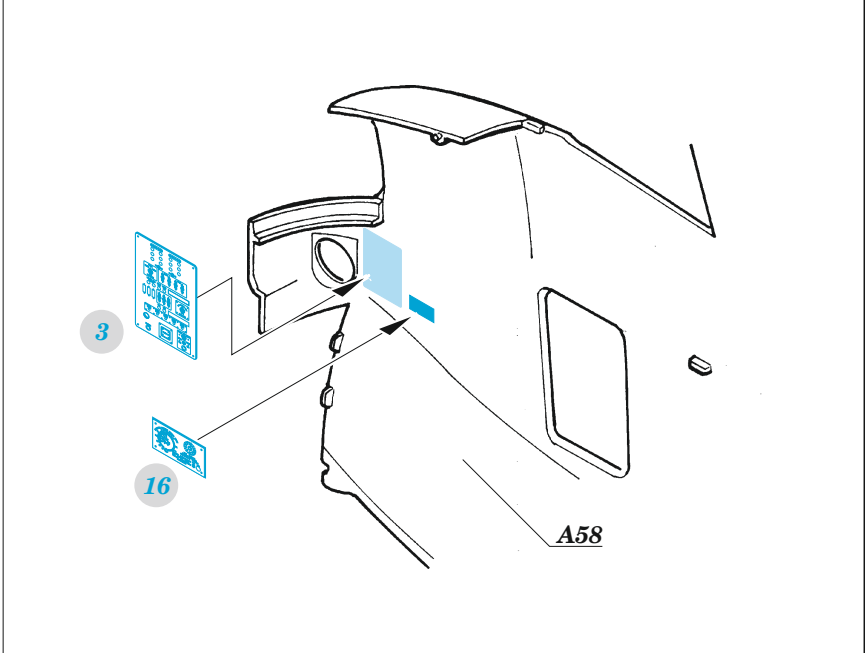

# PBM-5A

eduard

**SS 821**

**1/72**

detail set for ACADEMY 1/72 kit • sada detailů pro stavebnici ACADEMY 1/72

- APPLY EXPRESS MASK AND PAINT BEFORE GLUING  
POUŽIT EXPRESS MASK NABARVIT PŘED SLEPENÍM
  - SYMMETRICAL ASSEMBLY  
SYMETRICKÁ MONTÁŽ
  - REMOVE  
ODSTRANIT
  - GRIND  
OBROUSIT
  - DRILL HOLE  
VRTÁT OTVOR
  - BEND  
OHNOUT
  - OPTION  
VOLBA
  - REPLACE  
NAHRADIT
  - REVERSE SIDE  
OTOČIT
- 1** COLORED ETCHED PARTS  
LEPTANÉ BAREVNÉ DÍLY
- 1** ETCHED PARTS  
LEPTANÉ NEBAREVNÉ DÍLY
- 1** ORIGINAL KIT PARTS  
PŮVODNÍ DÍLY STAVEBNICE

ORIGINAL KIT PARTS PŮVODNÍ DÍLY STAVEBNICE      PHOTO-ETCHED PARTS LEPTANÉ DÍLY      PARTS TO BE REMOVED DÍLY K ODSTRANĚNÍ      FILL TMELIT

2 sets

Related products: SS822 PBM-5A seatbelts STEEL 1/72

Related products: 72735 PBM-5A exterior 1/72