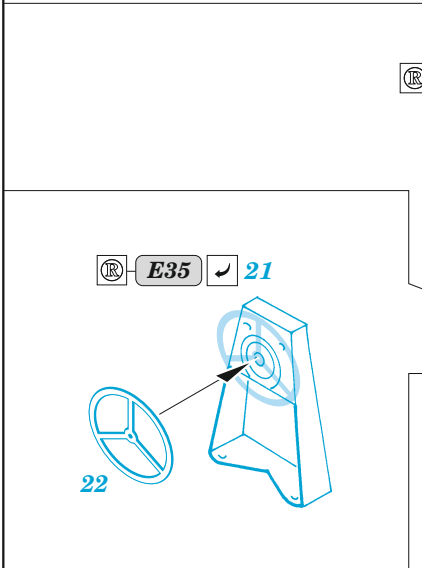

# PBM-5A

eduard

**SS 821**

**1/72**

detail set for ACADEMY 1/72 kit • sada detailů pro stavebnici ACADEMY 1/72

- APPLY EXPRESS MASK AND PAINT BEFORE GLUING  
POUŽIT EXPRESS MASK NABARVIT PŘED SLEPENÍM
  - SYMMETRICAL ASSEMBLY  
SYMETRICKÁ MONTÁŽ
  - REMOVE  
ODSTRANIT
  - GRIND  
OBROUSIT
  - DRILL HOLE  
VRTÁT OTVOR
  - BEND  
OHNOUT
  - OPTION  
VOLBA
  - REPLACE  
NAHRADIT
  - REVERSE SIDE  
OTOČIT
- 1** COLORED ETCHED PARTS  
LEPTANÉ BAREVNÉ DÍLY
- 1** ETCHED PARTS  
LEPTANÉ NEBAREVNÉ DÍLY
- 1** ORIGINAL KIT PARTS  
PŮVODNÍ DÍLY STAVEBNICE

ORIGINAL KIT PARTS PŮVODNÍ DÍLY STAVEBNICE      PHOTO-ETCHED PARTS LEPTANÉ DÍLY      PARTS TO BE REMOVED DÍLY K ODSTRANĚNÍ      FILL TMELIT

2 sets

Related products: SS822 PBM-5A seatbelts STEEL 1/72

Related products: 72735 PBM-5A exterior 1/72