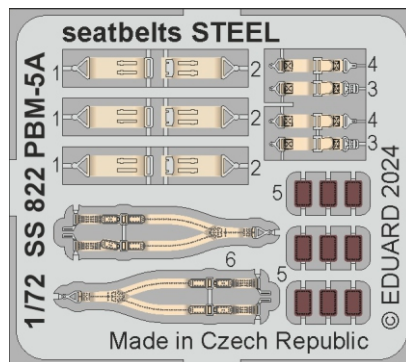

# PBM-5A

eduard

**SS 821**

**1/72**

detail set for ACADEMY 1/72 kit • sada detailů pro stavebnici ACADEMY 1/72

- APPLY EXPRESS MASK AND PAINT BEFORE GLUING  
POUŽIT EXPRESS MASK NABARVIT PŘED SLEPENÍM
  - SYMMETRICAL ASSEMBLY  
SYMETRICKÁ MONTÁŽ
  - REMOVE  
ODSTRANIT
  - GRIND  
OBROUSIT
  - DRILL HOLE  
VRTÁT OTVOR
  - BEND  
OHNOUT
  - OPTION  
VOLBA
  - REPLACE  
NAHRADIT
  - REVERSE SIDE  
OTOČIT
- 1** COLORED ETCHED PARTS  
LEPTANÉ BAREVNÉ DÍLY
- 1** ETCHED PARTS  
LEPTANÉ NEBAREVNÉ DÍLY
- 1** ORIGINAL KIT PARTS  
PŮVODNÍ DÍLY STAVEBNICE

ORIGINAL KIT PARTS PŮVODNÍ DÍLY STAVEBNICE      PHOTO-ETCHED PARTS LEPTANÉ DÍLY      PARTS TO BE REMOVED DÍLY K ODSTRANĚNÍ      FILL TMELIT

2 sets

Related products: SS822 PBM-5A seatbelts STEEL 1/72

Related products: 72735 PBM-5A exterior 1/72