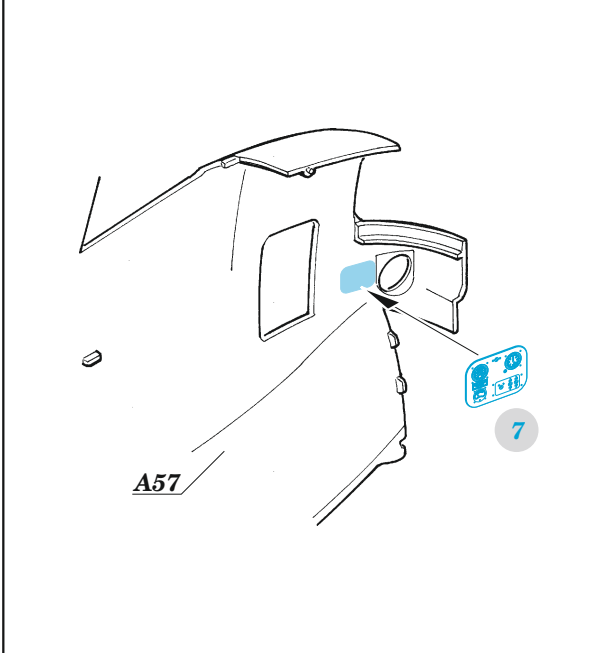

# PBM-5A

eduard

**SS 821**

**1/72**

detail set for ACADEMY 1/72 kit • sada detailů pro stavebnici ACADEMY 1/72

- APPLY EXPRESS MASK AND PAINT BEFORE GLUING  
POUŽIT EXPRESS MASK NABARVIT PŘED SLEPENÍM
  - SYMMETRICAL ASSEMBLY  
SYMETRICKÁ MONTÁŽ
  - REMOVE  
ODSTRANIT
  - GRIND  
OBROUSIT
  - DRILL HOLE  
VRTÁT OTVOR
  - BEND  
OHNOUT
  - OPTION  
VOLBA
  - REPLACE  
NAHRADIT
  - REVERSE SIDE  
OTOČIT
- 1** COLORED ETCHED PARTS  
LEPTANÉ BAREVNÉ DÍLY
- 1** ETCHED PARTS  
LEPTANÉ NEBAREVNÉ DÍLY
- 1** ORIGINAL KIT PARTS  
PŮVODNÍ DÍLY STAVEBNICE

ORIGINAL KIT PARTS PŮVODNÍ DÍLY STAVEBNICE      PHOTO-ETCHED PARTS LEPTANÉ DÍLY      PARTS TO BE REMOVED DÍLY K ODSTRANĚNÍ      FILL TMELIT

2 sets

Related products: SS822 PBM-5A seatbelts STEEL 1/72

Related products: 72735 PBM-5A exterior 1/72