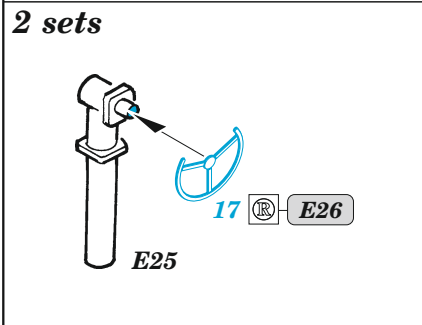

# PBM-5A

eduard

**SS 821**

**1/72**

detail set for ACADEMY 1/72 kit • sada detailů pro stavebnici ACADEMY 1/72

- APPLY EXPRESS MASK AND PAINT BEFORE GLUING  
POUŽIT EXPRESS MASK NABARVIT PŘED SLEPENÍM
  - SYMMETRICAL ASSEMBLY  
SYMETRICKÁ MONTÁŽ
  - REMOVE  
ODSTRANIT
  - GRIND  
OBROUSIT
  - DRILL HOLE  
VRTÁT OTVOR
  - BEND  
OHNOUT
  - OPTION  
VOLBA
  - REPLACE  
NAHRADIT
  - REVERSE SIDE  
OTOČIT
- 1** COLORED ETCHED PARTS  
LEPTANÉ BAREVNÉ DÍLY
- 1** ETCHED PARTS  
LEPTANÉ NEBAREVNÉ DÍLY
- 1** ORIGINAL KIT PARTS  
PŮVODNÍ DÍLY STAVEBNICE

ORIGINAL KIT PARTS PŮVODNÍ DÍLY STAVEBNICE      PHOTO-ETCHED PARTS LEPTANÉ DÍLY      PARTS TO BE REMOVED DÍLY K ODSTRANĚNÍ      FILL TMELIT

2 sets

Related products: SS822 PBM-5A seatbelts STEEL 1/72

Related products: 72735 PBM-5A exterior 1/72