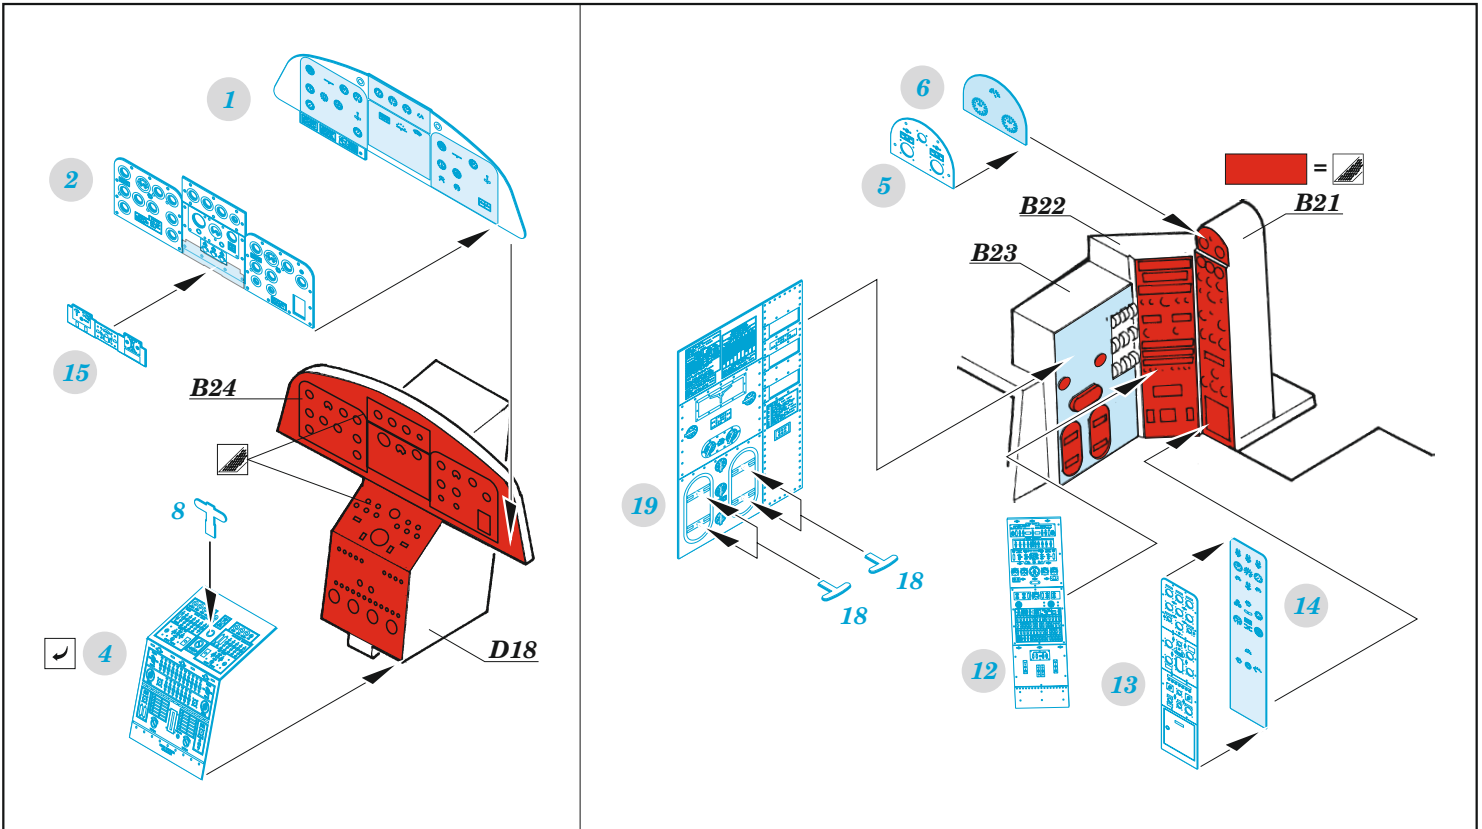

# PBM-5A

eduard

**SS 821**

**1/72**

detail set for ACADEMY 1/72 kit • sada detailů pro stavebnici ACADEMY 1/72

- APPLY EXPRESS MASK AND PAINT BEFORE GLUING  
POUŽIT EXPRESS MASK NABARVIT PŘED SLEPENÍM
  - SYMMETRICAL ASSEMBLY  
SYMETRICKÁ MONTÁŽ
  - REMOVE  
ODSTRANIT
  - GRIND  
OBROUSIT
  - DRILL HOLE  
VRTÁT OTVOR
  - BEND  
OHNOUT
  - OPTION  
VOLBA
  - REPLACE  
NAHRADIT
  - REVERSE SIDE  
OTOČIT
- 1** COLORED ETCHED PARTS  
LEPTANÉ BAREVNÉ DÍLY
- 1** ETCHED PARTS  
LEPTANÉ NEBAREVNÉ DÍLY
- 1** ORIGINAL KIT PARTS  
PŮVODNÍ DÍLY STAVEBNICE

ORIGINAL KIT PARTS PŮVODNÍ DÍLY STAVEBNICE      PHOTO-ETCHED PARTS LEPTANÉ DÍLY      PARTS TO BE REMOVED DÍLY K ODSTRANĚNÍ      FILL TMELIT

2 sets

Related products: SS822 PBM-5A seatbelts STEEL 1/72

Related products: 72735 PBM-5A exterior 1/72