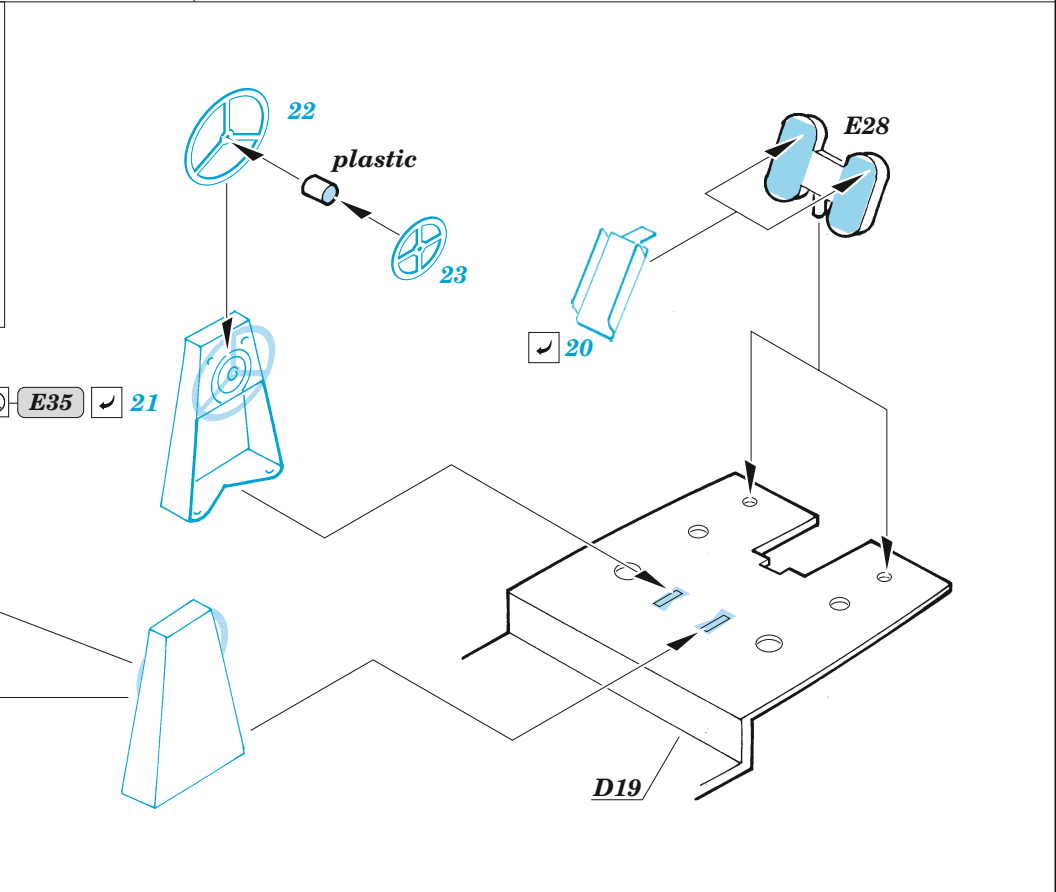

# PBM-5A

eduard

**SS 821**

**1/72**

detail set for ACADEMY 1/72 kit • sada detailů pro stavebnici ACADEMY 1/72

- APPLY EXPRESS MASK AND PAINT BEFORE GLUING  
POUŽIT EXPRESS MASK NABARVIT PŘED SLEPENÍM
  - SYMMETRICAL ASSEMBLY  
SYMETRICKÁ MONTÁŽ
  - REMOVE  
ODSTRANIT
  - GRIND  
OBROUSIT
  - DRILL HOLE  
VRTÁT OTVOR
  - BEND  
OHNOUT
  - OPTION  
VOLBA
  - REPLACE  
NAHRADIT
  - REVERSE SIDE  
OTOČIT
- 1** COLORED ETCHED PARTS  
LEPTANÉ BAREVNÉ DÍLY
- 1** ETCHED PARTS  
LEPTANÉ NEBAREVNÉ DÍLY
- 1** ORIGINAL KIT PARTS  
PŮVODNÍ DÍLY STAVEBNICE

ORIGINAL KIT PARTS PŮVODNÍ DÍLY STAVEBNICE      PHOTO-ETCHED PARTS LEPTANÉ DÍLY      PARTS TO BE REMOVED DÍLY K ODSTRANĚNÍ      FILL TMELIT

2 sets

Related products: SS822 PBM-5A seatbelts STEEL 1/72

Related products: 72735 PBM-5A exterior 1/72