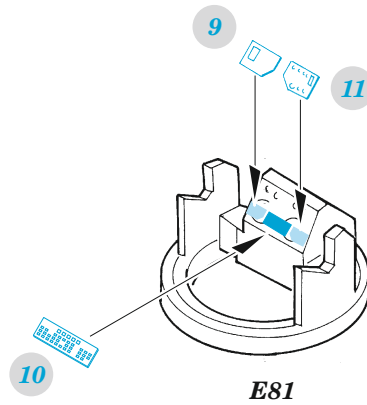

# PBM-5A

eduard

**SS 821**

**1/72**

detail set for ACADEMY 1/72 kit • sada detailů pro stavebnici ACADEMY 1/72

- APPLY EXPRESS MASK AND PAINT BEFORE GLUING  
POUŽIT EXPRESS MASK NABARVIT PŘED SLEPENÍM
  - SYMMETRICAL ASSEMBLY  
SYMETRICKÁ MONTÁŽ
  - REMOVE  
ODSTRANIT
  - GRIND  
OBROUSIT
  - DRILL HOLE  
VRTÁT OTVOR
  - BEND  
OHNOUT
  - OPTION  
VOLBA
  - REPLACE  
NAHRADIT
  - REVERSE SIDE  
OTOČIT
- 1** COLORED ETCHED PARTS  
LEPTANÉ BAREVNÉ DÍLY
- 1** ETCHED PARTS  
LEPTANÉ NEBAREVNÉ DÍLY
- 1** ORIGINAL KIT PARTS  
PŮVODNÍ DÍLY STAVEBNICE

ORIGINAL KIT PARTS PŮVODNÍ DÍLY STAVEBNICE      PHOTO-ETCHED PARTS LEPTANÉ DÍLY      PARTS TO BE REMOVED DÍLY K ODSTRANĚNÍ      FILL TMELIT

2 sets

Related products: SS822 PBM-5A seatbelts STEEL 1/72

Related products: 72735 PBM-5A exterior 1/72