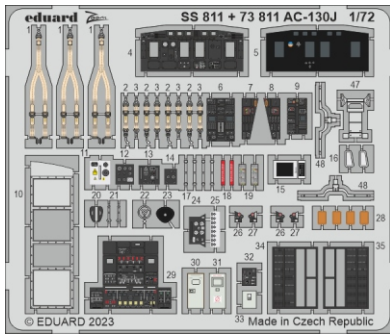

# AC-130J

detail set for 1/72 ZVEZDA kit • sada detailů pro stavebnici 1/72 ZVEZDA

film

- APPLY EXPRESS MASK AND PAINT BEFORE GLUING  
POUŽIT EXPRESS MASK NABARVIT PŘED SLEPENÍM
  - SYMMETRICAL ASSEMBLY  
SYMETRICKÁ MONTÁŽ
  - REMOVE  
ODSTRANIT
  - GRIND  
OBROUSIT
  - DRILL HOLE  
VRTAT OTVOR
  - COLORED ETCHED PARTS  
LEPTANÉ BAREVNÉ DÍLY
  - ETCHED PARTS  
LEPTANÉ NEBAREVNÉ DÍLY
  - ORIGINAL KIT PARTS  
PŮVODNÍ DÍLY STAVEBNICE
- BEND  
OHNOUT
  - OPTION  
VOLBA
  - REPLACE  
NAHRADIT
  - REVERSE SIDE  
OTOČIT

ORIGINAL KIT PARTS PŮVODNÍ DÍLY STAVEBNICE	PHOTO-ETCHED PARTS LEPTANÉ DÍLY	PARTS TO BE REMOVED DÍLY K ODSTRANĚNÍ	FILL TMELIT
---	------------------------------------	--	----------------