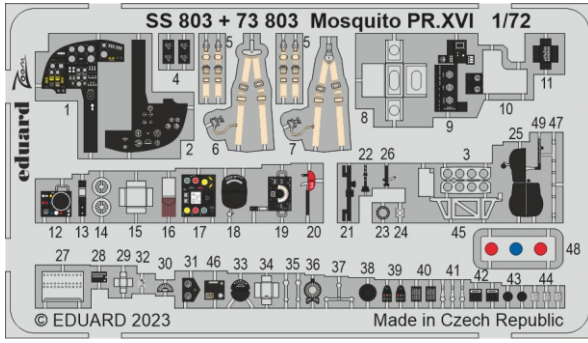

Mosquito PR.XVI

detail set for AIRFIX 1/72 kit • sada detailů pro stavebnici AIRFIX 1/72

- APPLY EXPRESS MASK AND PAINT BEFORE GLUING
POUŽIT EXPRESS MASK NABARVIT PŘED SLEPENÍM
- SYMMETRICAL ASSEMBLY
SYMETRICKÁ MONTÁŽ
- REMOVE
ODSTRANIT
- GRIND
OBROUSIT
- DRILL HOLE
VRTAT OTVOR
- COLORED ETCHED PARTS
LEPTANÉ BAREVNÉ DÍLY
- ETCHED PARTS
LEPTANÉ NEBAREVNÉ DÍLY
- ORIGINAL KIT PARTS
PŮVODNÍ DÍLY STAVEBNICE
- BEND
OHNOUT
- OPTION
VOLBA
- REPLACE
NAHRADIT
- REVERSE SIDE
OTOČIT

ORIGINAL KIT PARTS PŮVODNÍ DÍLY STAVEBNICE	PHOTO-ETCHED PARTS LEPTANÉ DÍLY	PARTS TO BE REMOVED DÍLY K ODSTRANĚNÍ	FILL TMELIT
---	------------------------------------	--	----------------

G4 / G21 / G7 / G9