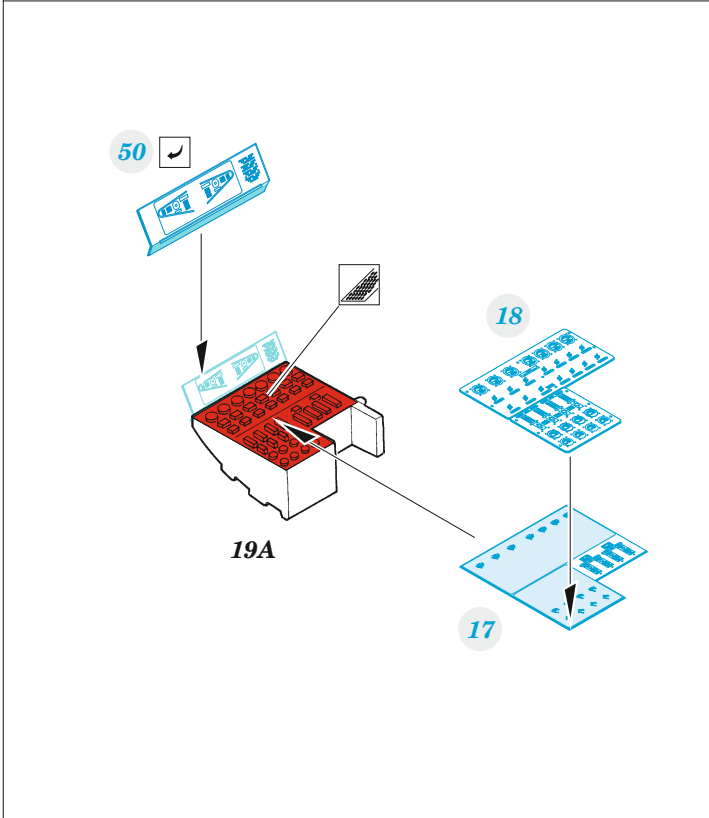

Stirling Mk.III

detail set for 1/72 ITALERI kit • sada detailů pro stavebnici 1/72 ITALERI

- APPLY EXPRESS MASK AND PAINT BEFORE GLUING
POUŽIT EXPRESS MASK NABARVIT PŘED SLEPENÍM
 - SYMMETRICAL ASSEMBLY
SYMETRICKÁ MONTÁŽ
 - REMOVE
ODSTRANIT
 - GRIND
OBROUSIT
 - DRILL HOLE
VRTAT OTVOR
 - COLORED ETCHED PARTS
LEPTANÉ BAREVNÉ DÍLY
 - ETCHED PARTS
LEPTANÉ NEBAREVNÉ DÍLY
 - ORIGINAL KIT PARTS
PŮVODNÍ DÍLY STAVEBNICE
- BEND
OHNOUT
 - OPTION
VOLBA
 - REPLACE
NAHRADIT

ORIGINAL KIT PARTS PŮVODNÍ DÍLY STAVEBNICE	PHOTO-ETCHED PARTS LEPTANÉ DÍLY	PARTS TO BE REMOVED DÍLY K ODSTRANĚNÍ	FILL TMELIT
---	------------------------------------	--	----------------

1PE, decal 22, 2PE, 3PE