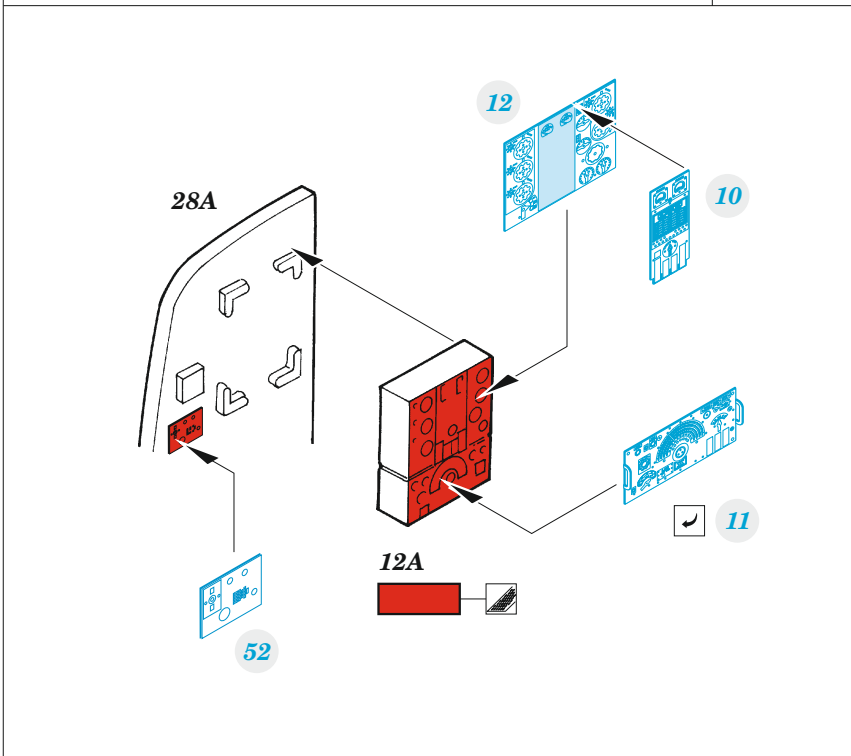

Stirling Mk.III

detail set for 1/72 ITALERI kit • sada detailů pro stavebnici 1/72 ITALERI

- APPLY EXPRESS MASK AND PAINT BEFORE GLUING
POUŽIT EXPRESS MASK NABARVIT PŘED SLEPENÍM
 - SYMMETRICAL ASSEMBLY
SYMETRICKÁ MONTÁŽ
 - REMOVE
ODSTRANIT
 - GRIND
OBROUSIT
 - DRILL HOLE
VRTAT OTVOR
 - COLORED ETCHED PARTS
LEPTANÉ BAREVNÉ DÍLY
 - ETCHED PARTS
LEPTANÉ NEBAREVNÉ DÍLY
 - ORIGINAL KIT PARTS
PŮVODNÍ DÍLY STAVEBNICE
- BEND
OHNOUT
 - OPTION
VOLBA
 - REPLACE
NAHRADIT

ORIGINAL KIT PARTS PŮVODNÍ DÍLY STAVEBNICE	PHOTO-ETCHED PARTS LEPTANÉ DÍLY	PARTS TO BE REMOVED DÍLY K ODSTRANĚNÍ	FILL TMELIT
---	------------------------------------	--	----------------

1PE, decal 22, 2PE, 3PE