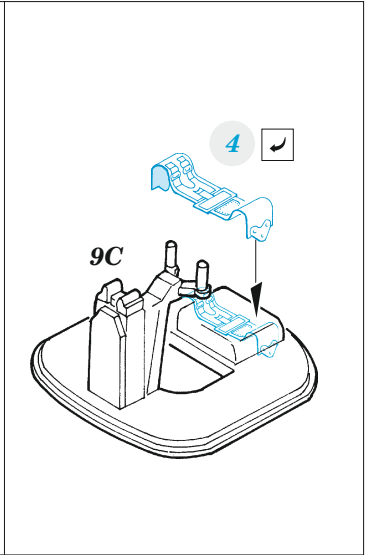

Stirling Mk.III

detail set for 1/72 ITALERI kit • sada detailů pro stavebnici 1/72 ITALERI

- APPLY EXPRESS MASK AND PAINT BEFORE GLUING
POUŽIT EXPRESS MASK NABARVIT PŘED SLEPENÍM
 - SYMMETRICAL ASSEMBLY
SYMETRICKÁ MONTÁŽ
 - REMOVE
ODSTRANIT
 - GRIND
OBROUSIT
 - DRILL HOLE
VRTAT OTVOR
 - COLORED ETCHED PARTS
LEPTANÉ BAREVNÉ DÍLY
 - ETCHED PARTS
LEPTANÉ NEBAREVNÉ DÍLY
 - ORIGINAL KIT PARTS
PŮVODNÍ DÍLY STAVEBNICE
- BEND
OHNOUT
 - OPTION
VOLBA
 - REPLACE
NAHRADIT

ORIGINAL KIT PARTS PŮVODNÍ DÍLY STAVEBNICE	PHOTO-ETCHED PARTS LEPTANÉ DÍLY	PARTS TO BE REMOVED DÍLY K ODSTRANĚNÍ	FILL TMELIT
---	------------------------------------	--	----------------

1PE, decal 22, 2PE, 3PE