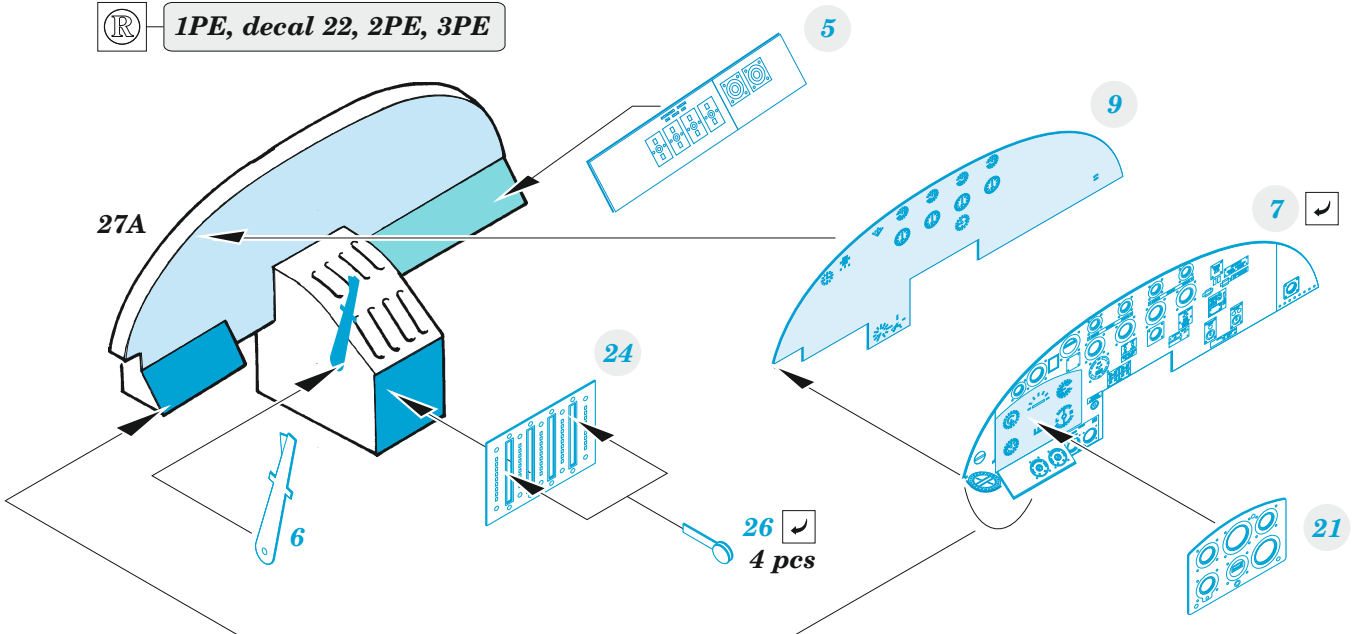

Stirling Mk.III

detail set for 1/72 ITALERI kit • sada detailů pro stavebnici 1/72 ITALERI

- APPLY EXPRESS MASK AND PAINT BEFORE GLUING
POUŽIT EXPRESS MASK NABARVIT PŘED SLEPENÍM
 - SYMMETRICAL ASSEMBLY
SYMETRICKÁ MONTÁŽ
 - REMOVE
ODSTRANIT
 - GRIND
OBROUSIT
 - DRILL HOLE
VRTAT OTVOR
 - COLORED ETCHED PARTS
LEPTANÉ BAREVNÉ DÍLY
 - ETCHED PARTS
LEPTANÉ NEBAREVNÉ DÍLY
 - ORIGINAL KIT PARTS
PŮVODNÍ DÍLY STAVEBNICE
- BEND
OHNOUT
 - OPTION
VOLBA
 - REPLACE
NAHRADIT

ORIGINAL KIT PARTS PŮVODNÍ DÍLY STAVEBNICE	PHOTO-ETCHED PARTS LEPTANÉ DÍLY	PARTS TO BE REMOVED DÍLY K ODSTRANĚNÍ	FILL TMELIT
---	------------------------------------	--	----------------

1PE, decal 22, 2PE, 3PE