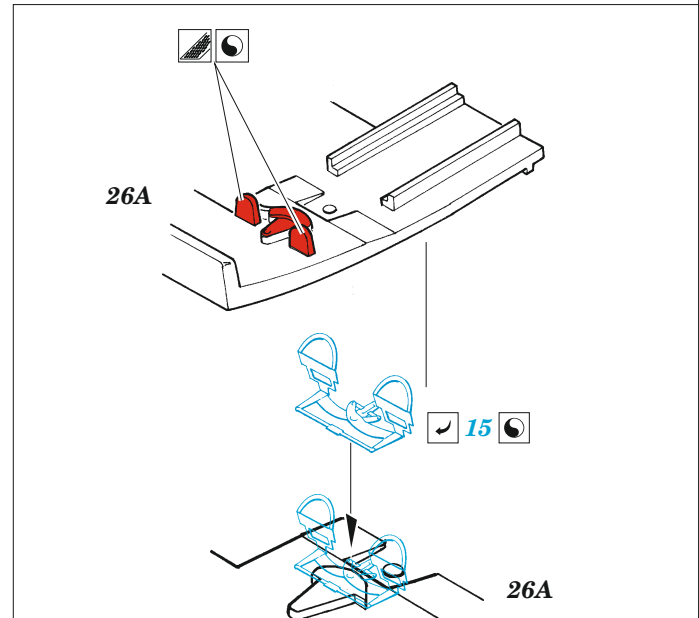

Stirling Mk.III

detail set for 1/72 ITALERI kit • sada detailů pro stavebnici 1/72 ITALERI

- APPLY EXPRESS MASK AND PAINT BEFORE GLUING
POUŽIT EXPRESS MASK NABARVIT PŘED SLEPENÍM
 - SYMMETRICAL ASSEMBLY
SYMETRICKÁ MONTÁŽ
 - REMOVE
ODSTRANIT
 - GRIND
OBROUSIT
 - DRILL HOLE
VRTAT OTVOR
 - COLORED ETCHED PARTS
LEPTANÉ BAREVNÉ DÍLY
 - ETCHED PARTS
LEPTANÉ NEBAREVNÉ DÍLY
 - ORIGINAL KIT PARTS
PŮVODNÍ DÍLY STAVEBNICE
- BEND
OHNOUT
 - OPTION
VOLBA
 - REPLACE
NAHRADIT

ORIGINAL KIT PARTS PŮVODNÍ DÍLY STAVEBNICE	PHOTO-ETCHED PARTS LEPTANÉ DÍLY	PARTS TO BE REMOVED DÍLY K ODSTRANĚNÍ	FILL TMELIT
---	------------------------------------	--	----------------

1PE, decal 22, 2PE, 3PE