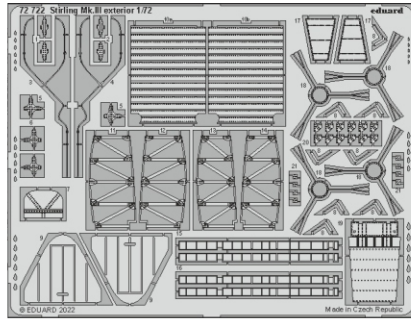

Related products: 72 722 Stirling Mk.III exterior 1/72

Related products: 72 723 Stirling Mk.III fuselage bomb bay 1/72