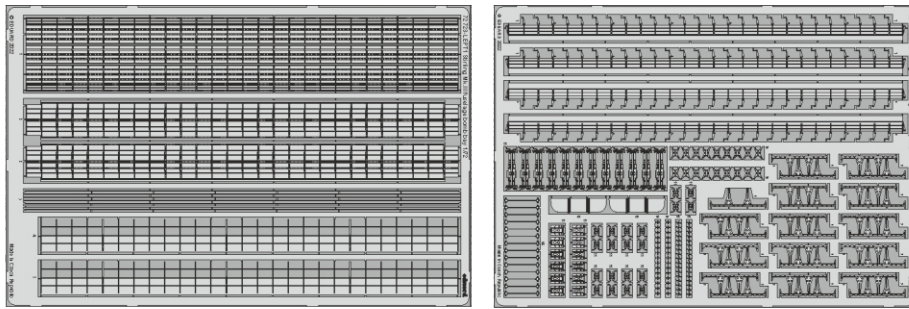

Related products: 72 723 Stirling Mk.III fuselage bomb bay 1/72

Related products: 72 724 Stirling Mk.III wings bomb bays 1/72