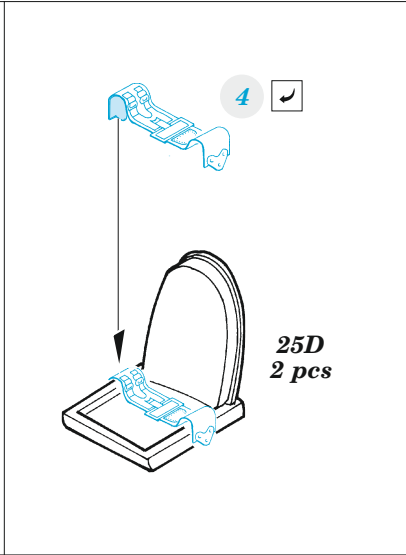

Stirling Mk.III

detail set for 1/72 ITALERI kit • sada detailů pro stavebnici 1/72 ITALERI

- APPLY EXPRESS MASK AND PAINT BEFORE GLUING
POUŽIT EXPRESS MASK NABARVIT PŘED SLEPENÍM
 - SYMMETRICAL ASSEMBLY
SYMETRICKÁ MONTÁŽ
 - REMOVE
ODSTRANIT
 - GRIND
OBROUSIT
 - DRILL HOLE
VRTAT OTVOR
 - COLORED ETCHED PARTS
LEPTANÉ BAREVNÉ DÍLY
 - ETCHED PARTS
LEPTANÉ NEBAREVNÉ DÍLY
 - ORIGINAL KIT PARTS
PŮVODNÍ DÍLY STAVEBNICE
- BEND
OHNOUT
 - OPTION
VOLBA
 - REPLACE
NAHRADIT

ORIGINAL KIT PARTS PŮVODNÍ DÍLY STAVEBNICE	PHOTO-ETCHED PARTS LEPTANÉ DÍLY	PARTS TO BE REMOVED DÍLY K ODSTRANĚNÍ	FILL TMELIT
---	------------------------------------	--	----------------

1PE, decal 22, 2PE, 3PE