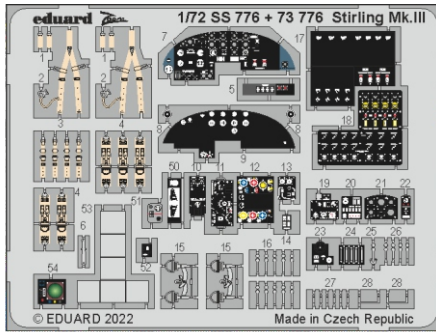

Stirling Mk.III

detail set for 1/72 ITALERI kit • sada detailů pro stavebnici 1/72 ITALERI

- APPLY EXPRESS MASK AND PAINT BEFORE GLUING
POUŽIT EXPRESS MASK NABARVIT PŘED SLEPENÍM
 - SYMMETRICAL ASSEMBLY
SYMETRICKÁ MONTÁŽ
 - REMOVE
ODSTRANIT
 - GRIND
OBROUSIT
 - DRILL HOLE
VRTAT OTVOR
 - COLORED ETCHED PARTS
LEPTANÉ BAREVNÉ DÍLY
 - ETCHED PARTS
LEPTANÉ NEBAREVNÉ DÍLY
 - ORIGINAL KIT PARTS
PŮVODNÍ DÍLY STAVEBNICE
- BEND
OHNOUT
 - OPTION
VOLBA
 - REPLACE
NAHRADIT

ORIGINAL KIT PARTS PŮVODNÍ DÍLY STAVEBNICE	PHOTO-ETCHED PARTS LEPTANÉ DÍLY	PARTS TO BE REMOVED DÍLY K ODSTRANĚNÍ	FILL TMELIT
---	------------------------------------	--	----------------

1PE, decal 22, 2PE, 3PE