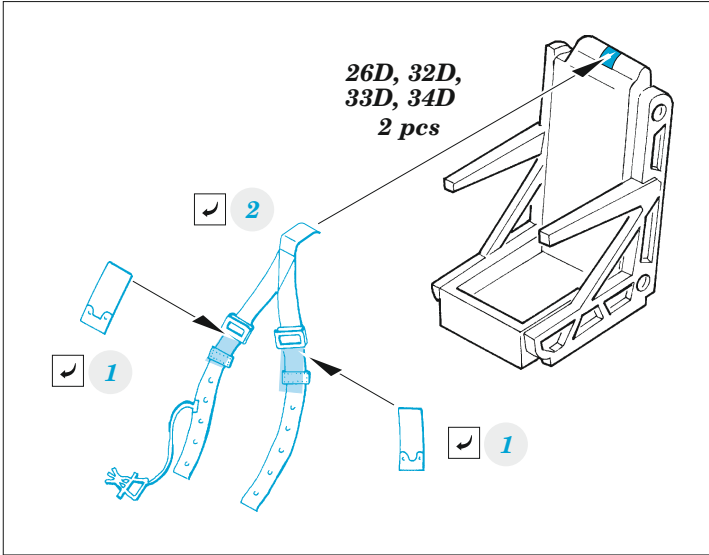

Stirling Mk.III

detail set for 1/72 ITALERI kit • sada detailů pro stavebnici 1/72 ITALERI

- APPLY EXPRESS MASK AND PAINT BEFORE GLUING
POUŽIT EXPRESS MASK NABARVIT PŘED SLEPENÍM
 - SYMMETRICAL ASSEMBLY
SYMETRICKÁ MONTÁŽ
 - REMOVE
ODSTRANIT
 - GRIND
OBROUSIT
 - DRILL HOLE
VRTAT OTVOR
 - COLORED ETCHED PARTS
LEPTANÉ BAREVNÉ DÍLY
 - ETCHED PARTS
LEPTANÉ NEBAREVNÉ DÍLY
 - ORIGINAL KIT PARTS
PŮVODNÍ DÍLY STAVEBNICE
- BEND
OHNOUT
 - OPTION
VOLBA
 - REPLACE
NAHRADIT

ORIGINAL KIT PARTS PŮVODNÍ DÍLY STAVEBNICE	PHOTO-ETCHED PARTS LEPTANÉ DÍLY	PARTS TO BE REMOVED DÍLY K ODSTRANĚNÍ	FILL TMELIT
---	------------------------------------	--	----------------

1PE, decal 22, 2PE, 3PE