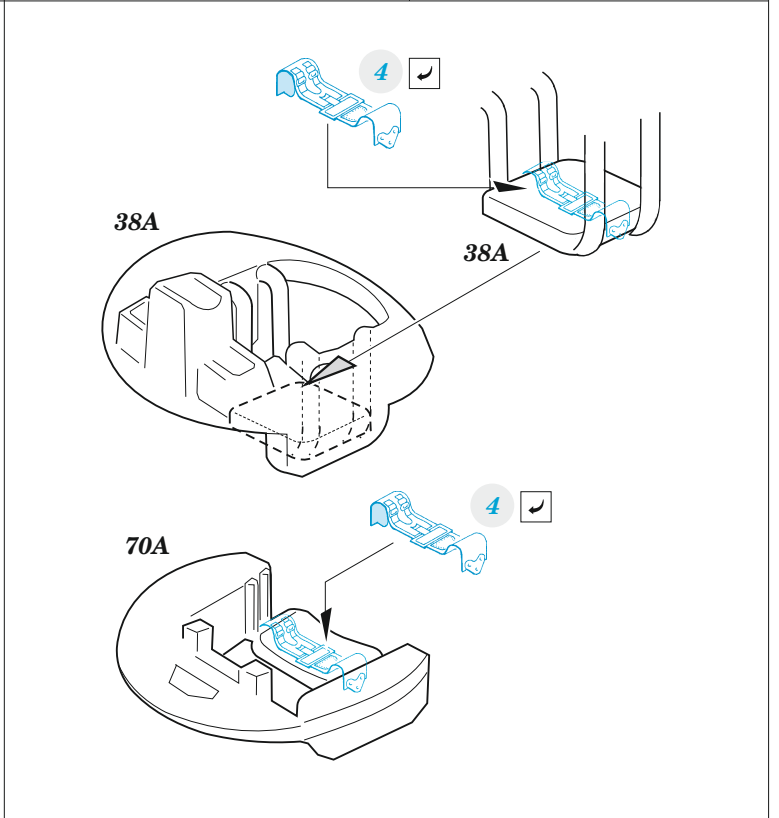

Stirling Mk.III

detail set for 1/72 ITALERI kit • sada detailů pro stavebnici 1/72 ITALERI

- APPLY EXPRESS MASK AND PAINT BEFORE GLUING
POUŽIT EXPRESS MASK NABARVIT PŘED SLEPENÍM
 - SYMMETRICAL ASSEMBLY
SYMETRICKÁ MONTÁŽ
 - REMOVE
ODSTRANIT
 - GRIND
OBROUSIT
 - DRILL HOLE
VRTAT OTVOR
 - COLORED ETCHED PARTS
LEPTANÉ BAREVNÉ DÍLY
 - ETCHED PARTS
LEPTANÉ NEBAREVNÉ DÍLY
 - ORIGINAL KIT PARTS
PŮVODNÍ DÍLY STAVEBNICE
- BEND
OHNOUT
 - OPTION
VOLBA
 - REPLACE
NAHRADIT

ORIGINAL KIT PARTS PŮVODNÍ DÍLY STAVEBNICE	PHOTO-ETCHED PARTS LEPTANÉ DÍLY	PARTS TO BE REMOVED DÍLY K ODSTRANĚNÍ	FILL TMELIT
---	------------------------------------	--	----------------

1PE, decal 22, 2PE, 3PE