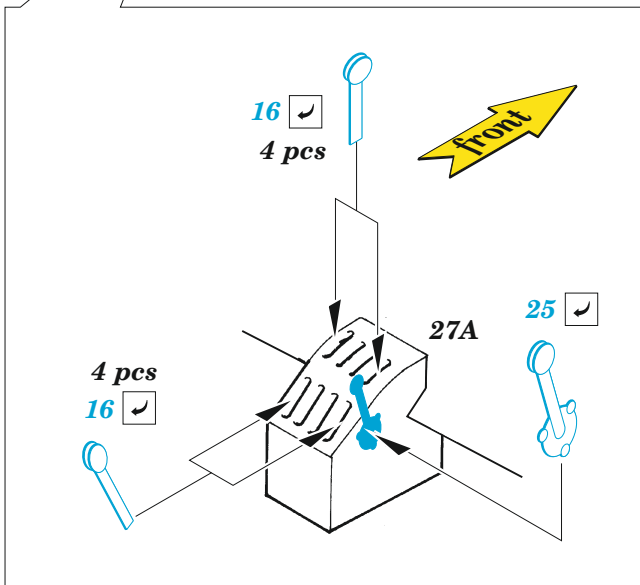

Stirling Mk.III

detail set for 1/72 ITALERI kit • sada detailů pro stavebnici 1/72 ITALERI

- APPLY EXPRESS MASK AND PAINT BEFORE GLUING
POUŽIT EXPRESS MASK NABARVIT PŘED SLEPENÍM
 - SYMMETRICAL ASSEMBLY
SYMETRICKÁ MONTÁŽ
 - REMOVE
ODSTRANIT
 - GRIND
OBROUSIT
 - DRILL HOLE
VRTAT OTVOR
 - COLORED ETCHED PARTS
LEPTANÉ BAREVNÉ DÍLY
 - ETCHED PARTS
LEPTANÉ NEBAREVNÉ DÍLY
 - ORIGINAL KIT PARTS
PŮVODNÍ DÍLY STAVEBNICE
- BEND
OHNOUT
 - OPTION
VOLBA
 - REPLACE
NAHRADIT

ORIGINAL KIT PARTS PŮVODNÍ DÍLY STAVEBNICE	PHOTO-ETCHED PARTS LEPTANÉ DÍLY	PARTS TO BE REMOVED DÍLY K ODSTRANĚNÍ	FILL TMELIT
---	------------------------------------	--	----------------

1PE, decal 22, 2PE, 3PE