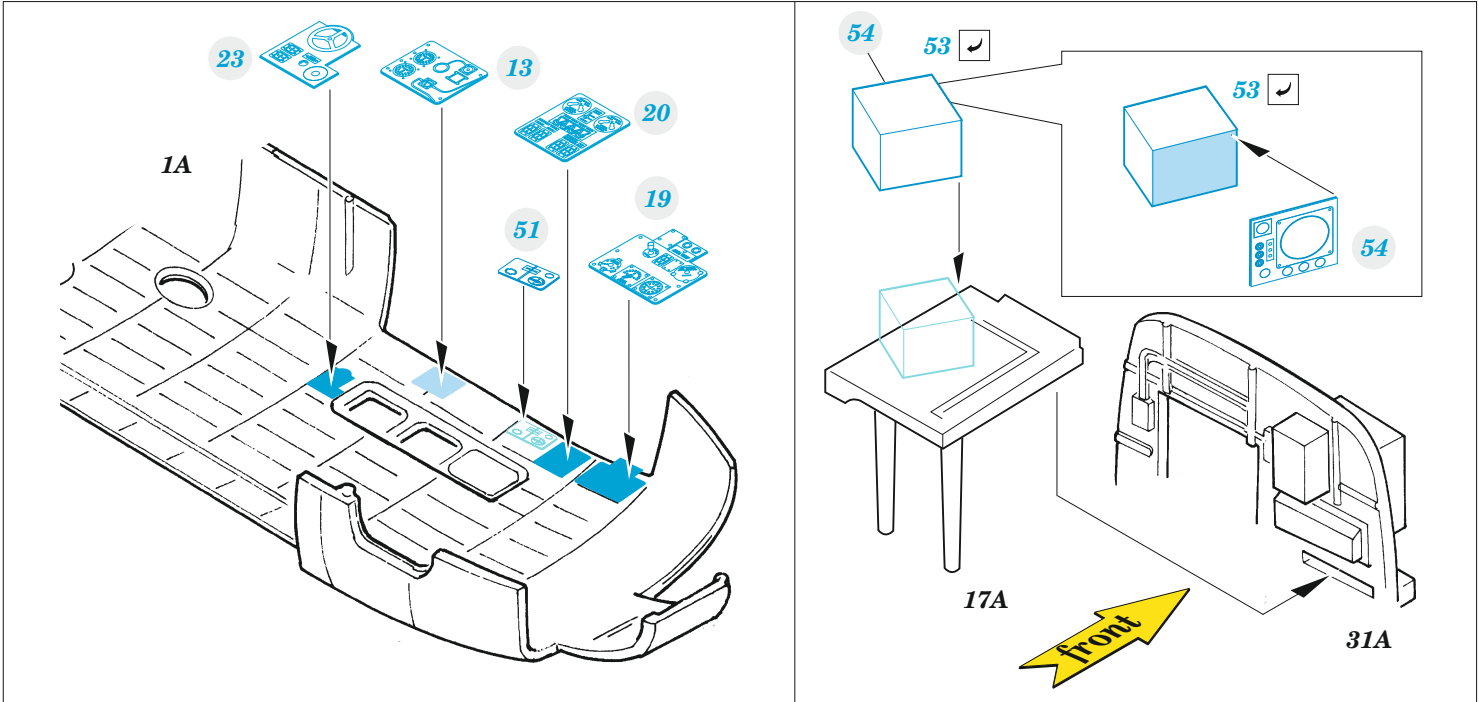

Stirling Mk.III

detail set for 1/72 ITALERI kit • sada detailů pro stavebnici 1/72 ITALERI

- APPLY EXPRESS MASK AND PAINT BEFORE GLUING
POUŽIT EXPRESS MASK NABARVIT PŘED SLEPENÍM
 - SYMMETRICAL ASSEMBLY
SYMETRICKÁ MONTÁŽ
 - REMOVE
ODSTRANIT
 - GRIND
OBROUSIT
 - DRILL HOLE
VRTAT OTVOR
 - COLORED ETCHED PARTS
LEPTANÉ BAREVNÉ DÍLY
 - ETCHED PARTS
LEPTANÉ NEBAREVNÉ DÍLY
 - ORIGINAL KIT PARTS
PŮVODNÍ DÍLY STAVEBNICE
- BEND
OHNOUT
 - OPTION
VOLBA
 - REPLACE
NAHRADIT

ORIGINAL KIT PARTS PŮVODNÍ DÍLY STAVEBNICE	PHOTO-ETCHED PARTS LEPTANÉ DÍLY	PARTS TO BE REMOVED DÍLY K ODSTRANĚNÍ	FILL TMELIT
---	------------------------------------	--	----------------

1PE, decal 22, 2PE, 3PE