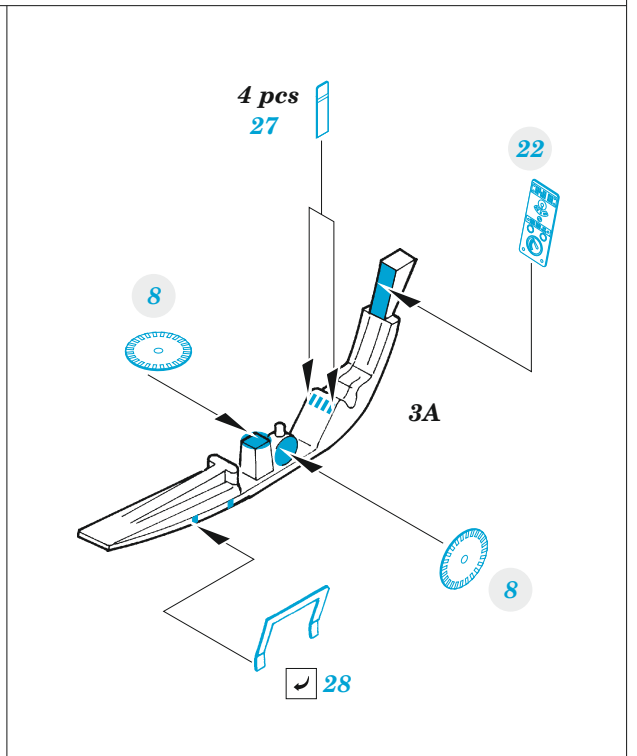

Stirling Mk.III

detail set for 1/72 ITALERI kit • sada detailů pro stavebnici 1/72 ITALERI

- APPLY EXPRESS MASK AND PAINT BEFORE GLUING
POUŽIT EXPRESS MASK NABARVIT PŘED SLEPENÍM
 - SYMMETRICAL ASSEMBLY
SYMETRICKÁ MONTÁŽ
 - REMOVE
ODSTRANIT
 - GRIND
OBROUSIT
 - DRILL HOLE
VRTAT OTVOR
 - COLORED ETCHED PARTS
LEPTANÉ BAREVNÉ DÍLY
 - ETCHED PARTS
LEPTANÉ NEBAREVNÉ DÍLY
 - ORIGINAL KIT PARTS
PŮVODNÍ DÍLY STAVEBNICE
- BEND
OHNOUT
 - OPTION
VOLBA
 - REPLACE
NAHRADIT

ORIGINAL KIT PARTS PŮVODNÍ DÍLY STAVEBNICE	PHOTO-ETCHED PARTS LEPTANÉ DÍLY	PARTS TO BE REMOVED DÍLY K ODSTRANĚNÍ	FILL TMELIT
---	------------------------------------	--	----------------

1PE, decal 22, 2PE, 3PE