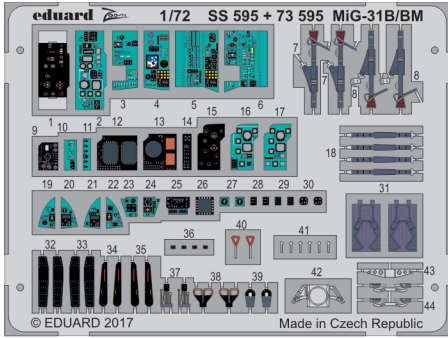

# MiG-31B/BM

SS595

detail set for 1/72 TRUMPETER kit • sada detailů pro stavebnici 1/72 TRUMPETER

- APPLY EXPRESS MASK AND PAINT BEFORE GLUING  
POUŽIT EXPRESS MASK NABARVIT PŘED SLEPENÍM
- SYMMETRICAL ASSEMBLY  
SYMETRICKÁ MONTÁŽ
- REMOVE  
ODSTRANIT
- GRIND  
OBROUSIT
- DRILL HOLE  
VRTAT OTVOR
- BEND  
OHNOUT
- OPTION  
VOLBA
- REPLACE  
NAHRADIT
- 1** COLORED ETCHED PARTS  
LEPTANÉ BAREVNÉ DÍLY
- 1** ETCHED PARTS  
LEPTANÉ NEBAREVNÉ DÍLY
- 1** ORIGINAL KIT PARTS  
PŮVODNÍ DÍLY STAVEBNICE

**■** ORIGINAL KIT PARTS PŮVODNÍ DÍLY STAVEBNICE     **■** PHOTO-ETCHED PARTS LEPTANÉ DÍLY     **■** PARTS TO BE REMOVED DÍLY K ODSTRANĚNÍ     **■** FILL TMELET

MiG-31B

MiG-31BM

MiG-31B

MiG-31BM

2 sets