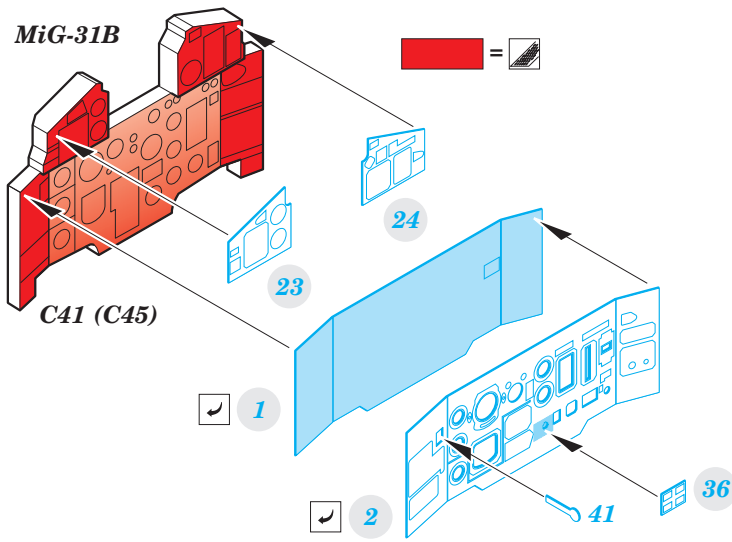

# MiG-31B/BM

SS595

detail set for 1/72 TRUMPETER kit • sada detailů pro stavebnici 1/72 TRUMPETER

- APPLY EXPRESS MASK AND PAINT BEFORE GLUING  
POUŽIT EXPRESS MASK NABARVIT PŘED SLEPENÍM
- SYMMETRICAL ASSEMBLY  
SYMETRICKÁ MONTÁŽ
- REMOVE  
ODSTRANIT
- GRIND  
OBROUSIT
- DRILL HOLE  
VRTAT OTVOR
- BEND  
OHNOUT
- OPTION  
VOLBA
- REPLACE  
NAHRADIT
- 1** COLORED ETCHED PARTS  
LEPTANÉ BAREVNÉ DÍLY
- 1** ETCHED PARTS  
LEPTANÉ NEBAREVNÉ DÍLY
- 1** ORIGINAL KIT PARTS  
PŮVODNÍ DÍLY STAVEBNICE

**■** ORIGINAL KIT PARTS PŮVODNÍ DÍLY STAVEBNICE     **■** PHOTO-ETCHED PARTS LEPTANÉ DÍLY     **■** PARTS TO BE REMOVED DÍLY K ODSTRANĚNÍ     **■** FILL TMELET

MiG-31B

MiG-31BM

MiG-31B

MiG-31BM

2 sets