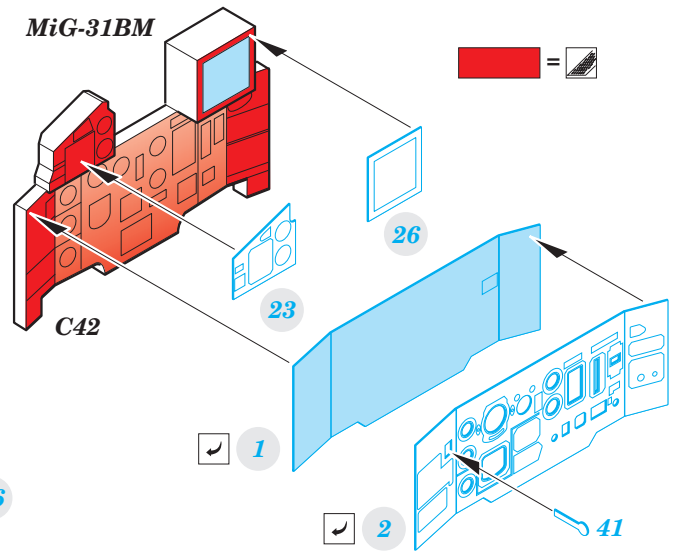

# MiG-31B/BM

SS595

detail set for 1/72 TRUMPETER kit • sada detailů pro stavebnici 1/72 TRUMPETER

- APPLY EXPRESS MASK AND PAINT BEFORE GLUING  
POUŽIT EXPRESS MASK NABARVIT PŘED SLEPENÍM
- SYMMETRICAL ASSEMBLY  
SYMETRICKÁ MONTÁŽ
- REMOVE  
ODSTRANIT
- GRIND  
OBROUSIT
- DRILL HOLE  
VRTAT OTVOR
- BEND  
OHNOUT
- OPTION  
VOLBA
- REPLACE  
NAHRADIT
- 1** COLORED ETCHED PARTS  
LEPTANÉ BAREVNÉ DÍLY
- 1** ETCHED PARTS  
LEPTANÉ NEBAREVNÉ DÍLY
- 1** ORIGINAL KIT PARTS  
PŮVODNÍ DÍLY STAVEBNICE

**■** ORIGINAL KIT PARTS PŮVODNÍ DÍLY STAVEBNICE     **■** PHOTO-ETCHED PARTS LEPTANÉ DÍLY     **■** PARTS TO BE REMOVED DÍLY K ODSTRANĚNÍ     **■** FILL TMELET

MiG-31B

MiG-31BM

MiG-31B

MiG-31BM

2 sets