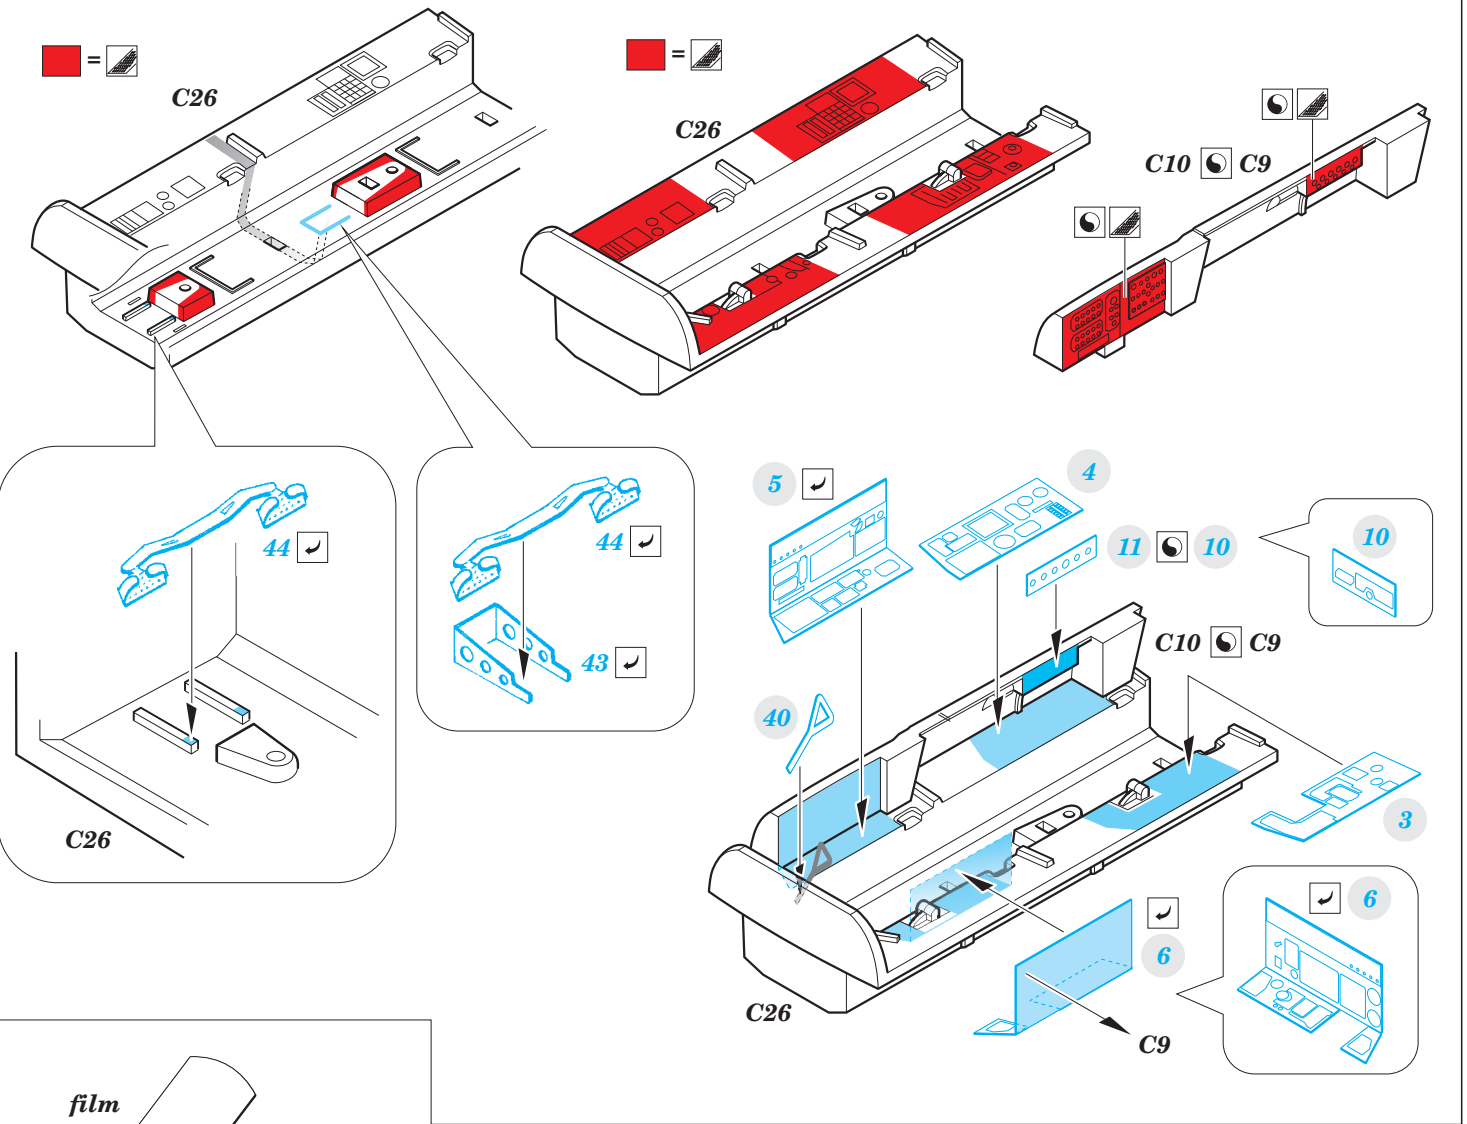

# MiG-31B/BM

SS595

detail set for 1/72 TRUMPETER kit • sada detailů pro stavebnici 1/72 TRUMPETER

- APPLY EXPRESS MASK AND PAINT BEFORE GLUING  
POUŽIT EXPRESS MASK NABARVIT PŘED SLEPENÍM
- SYMMETRICAL ASSEMBLY  
SYMETRICKÁ MONTÁŽ
- REMOVE  
ODSTRANIT
- GRIND  
OBROUSIT
- DRILL HOLE  
VRTAT OTVOR
- BEND  
OHNOUT
- OPTION  
VOLBA
- REPLACE  
NAHRADIT
- 1** COLORED ETCHED PARTS  
LEPTANÉ BAREVNÉ DÍLY
- 1** ETCHED PARTS  
LEPTANÉ NEBAREVNÉ DÍLY
- 1** ORIGINAL KIT PARTS  
PŮVODNÍ DÍLY STAVEBNICE

**■** ORIGINAL KIT PARTS PŮVODNÍ DÍLY STAVEBNICE     **■** PHOTO-ETCHED PARTS LEPTANÉ DÍLY     **■** PARTS TO BE REMOVED DÍLY K ODSTRANĚNÍ     **■** FILL TMELET

MiG-31B

MiG-31BM

MiG-31B

MiG-31BM

2 sets