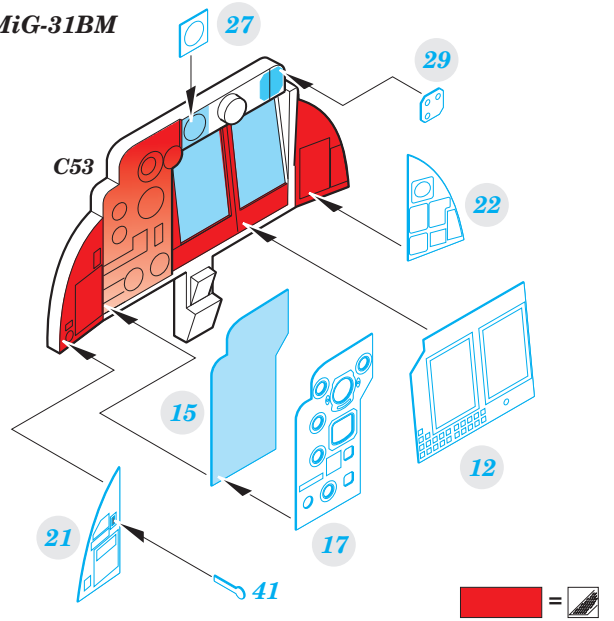

# MiG-31B/BM

SS595

detail set for 1/72 TRUMPETER kit • sada detailů pro stavebnici 1/72 TRUMPETER

- APPLY EXPRESS MASK AND PAINT BEFORE GLUING  
POUŽIT EXPRESS MASK NABARVIT PŘED SLEPENÍM
- SYMMETRICAL ASSEMBLY  
SYMETRICKÁ MONTÁŽ
- REMOVE  
ODSTRANIT
- GRIND  
OBROUSIT
- DRILL HOLE  
VRTAT OTVOR
- BEND  
OHNOUT
- OPTION  
VOLBA
- REPLACE  
NAHRADIT
- 1** COLORED ETCHED PARTS  
LEPTANÉ BAREVNÉ DÍLY
- 1** ETCHED PARTS  
LEPTANÉ NEBAREVNÉ DÍLY
- 1** ORIGINAL KIT PARTS  
PŮVODNÍ DÍLY STAVEBNICE

**■** ORIGINAL KIT PARTS PŮVODNÍ DÍLY STAVEBNICE     **■** PHOTO-ETCHED PARTS LEPTANÉ DÍLY     **■** PARTS TO BE REMOVED DÍLY K ODSTRANĚNÍ     **■** FILL TMELET

MiG-31B

MiG-31BM

MiG-31B

MiG-31BM

2 sets