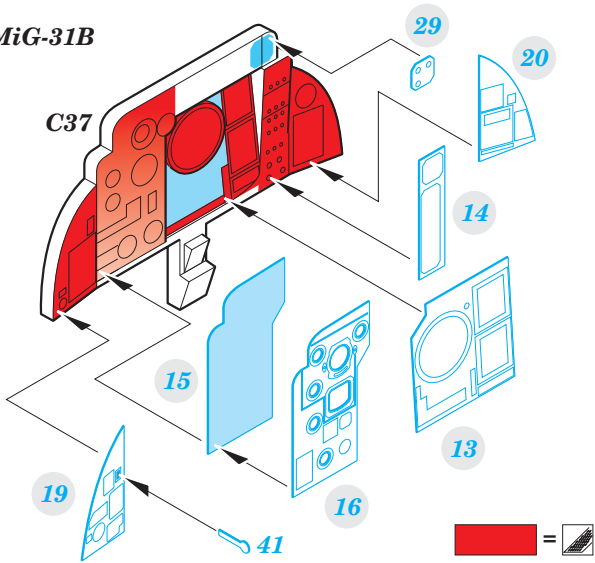

# MiG-31B/BM

SS595

detail set for 1/72 TRUMPETER kit • sada detailů pro stavebnici 1/72 TRUMPETER

- APPLY EXPRESS MASK AND PAINT BEFORE GLUING  
POUŽIT EXPRESS MASK NABARVIT PŘED SLEPENÍM
- SYMMETRICAL ASSEMBLY  
SYMETRICKÁ MONTÁŽ
- REMOVE  
ODSTRANIT
- GRIND  
OBROUSIT
- DRILL HOLE  
VRTAT OTVOR
- BEND  
OHNOUT
- OPTION  
VOLBA
- REPLACE  
NAHRADIT
- 1** COLORED ETCHED PARTS  
LEPTANÉ BAREVNÉ DÍLY
- 1** ETCHED PARTS  
LEPTANÉ NEBAREVNÉ DÍLY
- 1** ORIGINAL KIT PARTS  
PŮVODNÍ DÍLY STAVEBNICE

**■** ORIGINAL KIT PARTS PŮVODNÍ DÍLY STAVEBNICE     **■** PHOTO-ETCHED PARTS LEPTANÉ DÍLY     **■** PARTS TO BE REMOVED DÍLY K ODSTRANĚNÍ     **■** FILL TMELET

MiG-31B

MiG-31BM

MiG-31B

MiG-31BM

2 sets