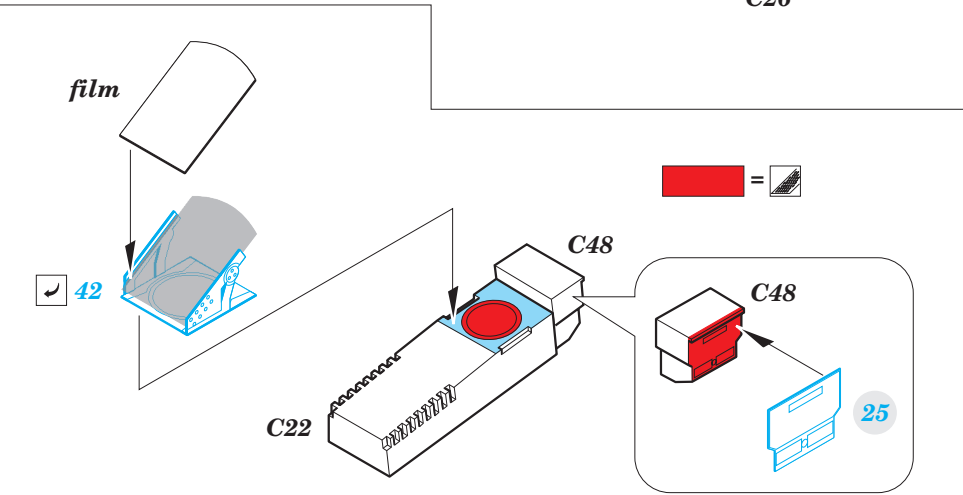

# MiG-31B/BM

SS595

detail set for 1/72 TRUMPETER kit • sada detailů pro stavebnici 1/72 TRUMPETER

- APPLY EXPRESS MASK AND PAINT BEFORE GLUING  
POUŽIT EXPRESS MASK NABARVIT PŘED SLEPENÍM
- SYMMETRICAL ASSEMBLY  
SYMETRICKÁ MONTÁŽ
- REMOVE  
ODSTRANIT
- GRIND  
OBROUSIT
- DRILL HOLE  
VRTAT OTVOR
- BEND  
OHNOUT
- OPTION  
VOLBA
- REPLACE  
NAHRADIT
- 1** COLORED ETCHED PARTS  
LEPTANÉ BAREVNÉ DÍLY
- 1** ETCHED PARTS  
LEPTANÉ NEBAREVNÉ DÍLY
- 1** ORIGINAL KIT PARTS  
PŮVODNÍ DÍLY STAVEBNICE

**■** ORIGINAL KIT PARTS PŮVODNÍ DÍLY STAVEBNICE     **■** PHOTO-ETCHED PARTS LEPTANÉ DÍLY     **■** PARTS TO BE REMOVED DÍLY K ODSTRANĚNÍ     **■** FILL TMELET

MiG-31B

MiG-31BM

MiG-31B

MiG-31BM

2 sets