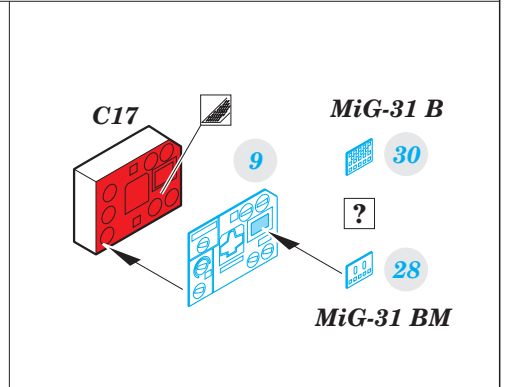

# MiG-31B/BM

SS595

detail set for 1/72 TRUMPETER kit • sada detailů pro stavebnici 1/72 TRUMPETER

- APPLY EXPRESS MASK AND PAINT BEFORE GLUING  
POUŽIT EXPRESS MASK NABARVIT PŘED SLEPENÍM
- SYMMETRICAL ASSEMBLY  
SYMETRICKÁ MONTÁŽ
- REMOVE  
ODSTRANIT
- GRIND  
OBROUSIT
- DRILL HOLE  
VRTAT OTVOR
- BEND  
OHNOUT
- OPTION  
VOLBA
- REPLACE  
NAHRADIT
- 1** COLORED ETCHED PARTS  
LEPTANÉ BAREVNÉ DÍLY
- 1** ETCHED PARTS  
LEPTANÉ NEBAREVNÉ DÍLY
- 1** ORIGINAL KIT PARTS  
PŮVODNÍ DÍLY STAVEBNICE

**■** ORIGINAL KIT PARTS PŮVODNÍ DÍLY STAVEBNICE     **■** PHOTO-ETCHED PARTS LEPTANÉ DÍLY     **■** PARTS TO BE REMOVED DÍLY K ODSTRANĚNÍ     **■** FILL TMELET

MiG-31B

MiG-31BM

MiG-31B

MiG-31BM

2 sets