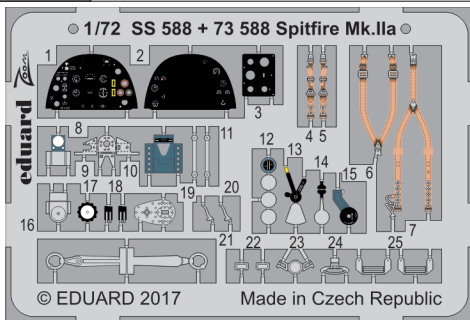

# Spitfire Mk.IIa

eduard

SS588

detail set for 1/72 Revell No. 3953 kit • sada detailů pro stavebnici 1/72 Revell No. 3953

**Film**

- APPLY EXPRESS MASK AND PAINT BEFORE GLUING  
POUŽIT EXPRESS MASK NABARVIT PŘED SLEPENÍM
- SYMETRICAL ASSEMBLY  
SYMETRICKÁ MONTÁŽ
- REMOVE  
ODSTRANIT
- GRIND  
OBROUSIT
- COLORED ETCHED PARTS  
LEPTANÉ BAREVNÉ DÍLY
- ETCHED PARTS  
LEPTANÉ NEBAREVNÉ DÍLY
- ORIGINAL KIT PARTS  
PŮVODNÍ DÍLY STAVEBNICE
- DRILL HOLE  
VRTAT OTVOR
- BEND  
OHNOUT
- OPTION  
VOLBA
- REPLACE  
NAHRADIT

- ORIGINAL KIT PARTS  
PŮVODNÍ DÍLY STAVEBNICE
- PHOTO-ETCHED PARTS  
LEPTANÉ DÍLY
- PARTS TO BE REMOVED  
DÍLY K ODSTRANĚNÍ
- FILL  
TMELIT