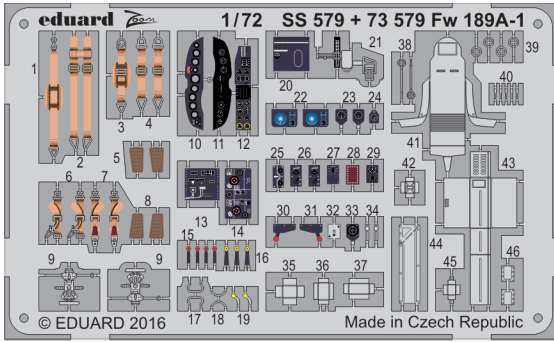

Fw 189A-1

SS579

detail set for 1/72 ICM 72291 kit • sada detailů pro stavebnici 1/72 ICM 72291

- APPLY EXPRESS MASK AND PAINT BEFORE GLUING
POUŽIT EXPRESS MASK NABARVIT PŘED SLEPENÍM
- SYMMETRICAL ASSEMBLY
SYMETRICKÁ MONTÁŽ
- REMOVE
ODSTRANIT
- GRIND
OBROUSIT
- DRILL HOLE
VRTAT OTVOR
- BEND
OHNOUT
- OPTION
VOLBA
- REPLACE
NAHRADIT
- 1** COLORED ETCHED PARTS
LEPTANÉ BAREVNÉ DÍLY
- 1** ETCHED PARTS
LEPTANÉ NEBAREVNÉ DÍLY
- 1** ORIGINAL KIT PARTS
PŮVODNÍ DÍLY STAVEBNICE

■ ORIGINAL KIT PARTS PŮVODNÍ DÍLY STAVEBNICE **■** PHOTO-ETCHED PARTS LEPTANÉ DÍLY **■** PARTS TO BE REMOVED DÍLY K ODSTRANĚNÍ **■** FILL TMEĹIT