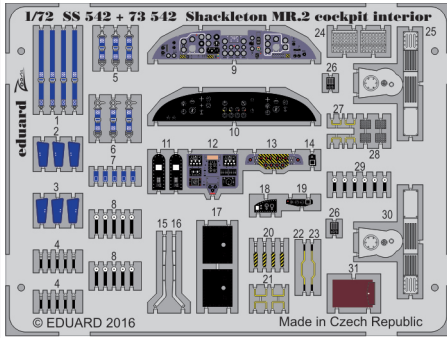

SS542

Shackleton MR.2 cockpit interior

detail set for 1/72 AIRFIX kit • sada detailů pro stavebnici 1/72 AIRFIX

- APPLY EXPRESS MASK AND PAINT BEFORE GLUING
POUŽIT EXPRESS MASK NABARVIT PŘED SLEPENÍM
- SYMMETRICAL ASSEMBLY
SYMETRICKÁ MONTÁŽ
- REMOVE
ODSTRANIT
- GRIND
OBROUSIT
- DRILL HOLE
VRTAT OTVOR
- COLORED ETCHED PARTS
LEPTANÉ BAREVNÉ DÍLY
- ETCHED PARTS
LEPTANÉ NEBAREVNÉ DÍLY
- ORIGINAL KIT PARTS
PŮVODNÍ DÍLY STAVEBNICE
- BEND
OHNOUT
- OPTION
VOLBA
- REPLACE
NAHRADIT

 ORIGINAL KIT PARTS
PŮVODNÍ DÍLY STAVEBNICE
 PHOTO-ETCHED PARTS
LEPTANÉ DÍLY
 PARTS TO BE REMOVED
DÍLY K ODSTRANĚNÍ
 FILL
TMELIT