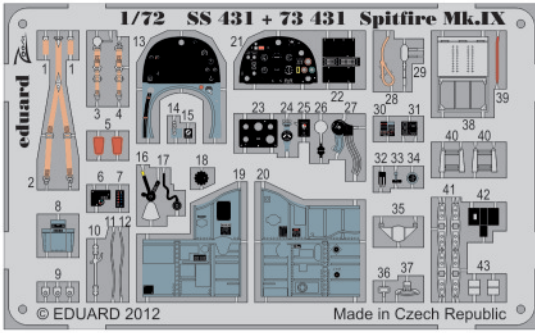

Spitfire Mk.IX

SS431

1/72 scale detail set for Italeri kit • sada detailů pro model Italeri 1/72

- SYMMETRICAL ASSEMBLY
SYMETRICKÁ MONTÁŽ
- REMOVE
ODSTRANIT
- BEND
OHNOUT
- REPLACE
NAHRADIT
- GRIND
OBROUSIT
- OPTION
VOLBA

ORIGINAL KIT PARTS
PŮVODNÍ DÍLY STAVEBNICE
 PHOTO-ETCHED PARTS
LEPTANÉ DÍLY
 PARTS TO BE REMOVED
DÍLY K ODSTRANĚNÍ
 FILL
TMELIT