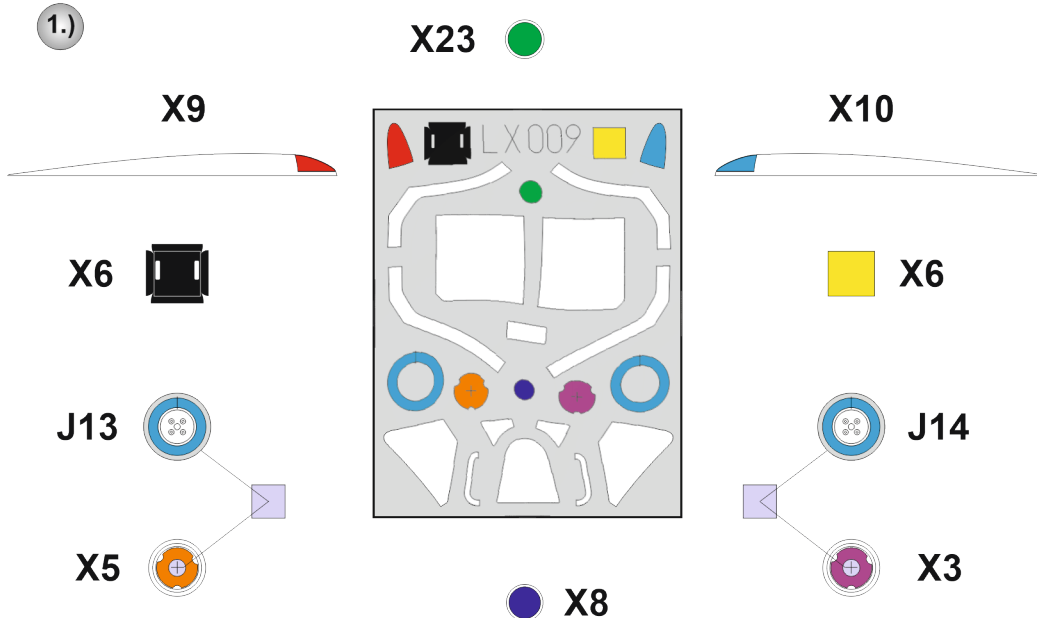

# Spitfire Mk.VIII

LX 009

for kit AIRFIX

scale 1/24

LIQUID MASK

1.)

2.)

X16

3.)

LIQUID MASK

4.)