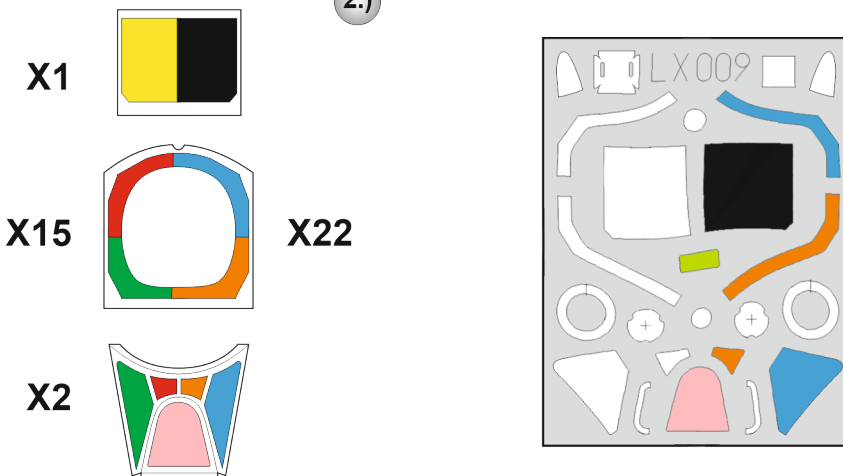

# Spitfire Mk.VIII

LX 009

for kit AIRFIX

scale 1/24

LIQUID MASK

1.)

2.)

X16

3.)

LIQUID MASK

4.)