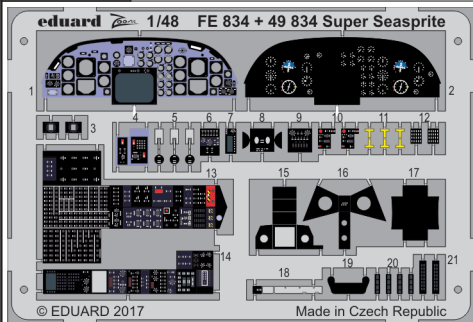

FE834

Super Seasprite 1/48

eduard

detail set for 1/48 KITTY HAWK kit • sada detailů pro stavebnici 1/48 KITTY HAWK

- APPLY EXPRESS MASK AND PAINT BEFORE GLUING
POUŽIT EXPRESS MASK NABARVIT PŘED SLEPENÍM
- SYMMETRICAL ASSEMBLY
SYMETRICKÁ MONTÁŽ
- REMOVE
ODSTRANIT
- GRIND
OBROUSIT
- DRILL HOLE
VRTAT OTVOR
- BEND
OHNOUT
- OPTION
VOLBA
- REPLACE
NAHRADIT
- 1** COLORED ETCHED PARTS
LEPTANÉ BAREVNÉ DÍLY
- 1** ETCHED PARTS
LEPTANÉ NEBAREVNÉ DÍLY
- 1** ORIGINAL KIT PARTS
PŮVODNÍ DÍLY STAVEBNICE

ORIGINAL KIT PARTS
PŮVODNÍ DÍLY STAVEBNICE

PHOTO-ETCHED PARTS
LEPTANÉ DÍLY

PARTS TO BE REMOVED
DÍLY K ODSTRANĚNÍ

FILL
TMELIT