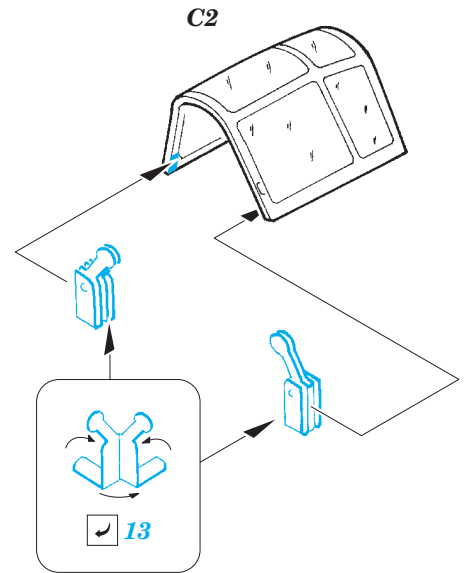

Ki-61-Id

FE822

detail set for 1/48 TAMIYA No. 61115 kit • sada detailů pro stavebnici 1/48 TAMIYA No. 61115 kit

- APPLY EXPRESS MASK AND PAINT BEFORE GLUING
POUŽIT EXPRESS MASK NABARVIT PŘED SLEPENÍM
- SYMMETRICAL ASSEMBLY
SYMETRICKÁ MONTÁŽ
- REMOVE
ODSTRANIT
- GRIND
OBROUSIT
- DRILL HOLE
VRTAT OTVOR
- BEND
OHNOUT
- OPTION
VOLBA
- REPLACE
NAHRADIT
- 1** COLORED ETCHED PARTS
LEPTANÉ BAREVNÉ DÍLY
- 1** ETCHED PARTS
LEPTANÉ NEBAREVNÉ DÍLY
- 1** ORIGINAL KIT PARTS
PŮVODNÍ DÍLY STAVEBNICE

ORIGINAL KIT PARTS
PŮVODNÍ DÍLY STAVEBNICE

PHOTO-ETCHED PARTS
LEPTANÉ DÍLY

PARTS TO BE REMOVED
DÍLY K ODSTRANĚNÍ

FILL
TMELIT

Related products: 49 823 Ki-61-Id seatbelts STEEL