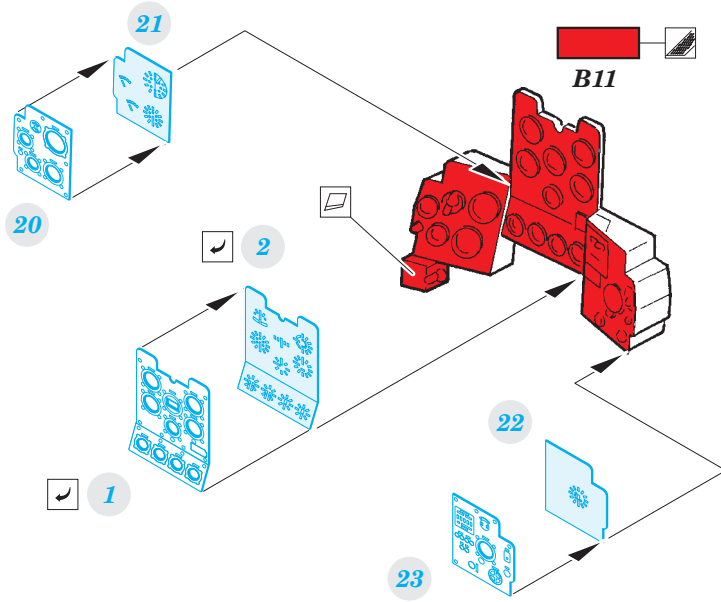

Ki-61-Id

FE822

detail set for 1/48 TAMIYA No. 61115 kit • sada detailů pro stavebnici 1/48 TAMIYA No. 61115 kit

- APPLY EXPRESS MASK AND PAINT BEFORE GLUING
POUŽIT EXPRESS MASK NABARVIT PŘED SLEPENÍM
- SYMMETRICAL ASSEMBLY
SYMETRICKÁ MONTÁŽ
- REMOVE
ODSTRANIT
- GRIND
OBROUSIT
- DRILL HOLE
VRTAT OTVOR
- BEND
OHNOUT
- OPTION
VOLBA
- REPLACE
NAHRADIT
- 1** COLORED ETCHED PARTS
LEPTANÉ BAREVNÉ DÍLY
- 1** ETCHED PARTS
LEPTANÉ NEBAREVNÉ DÍLY
- 1** ORIGINAL KIT PARTS
PŮVODNÍ DÍLY STAVEBNICE

ORIGINAL KIT PARTS
PŮVODNÍ DÍLY STAVEBNICE

PHOTO-ETCHED PARTS
LEPTANÉ DÍLY

PARTS TO BE REMOVED
DÍLY K ODSTRANĚNÍ

FILL
TMELIT

Related products: 49 823 Ki-61-Id seatbelts STEEL