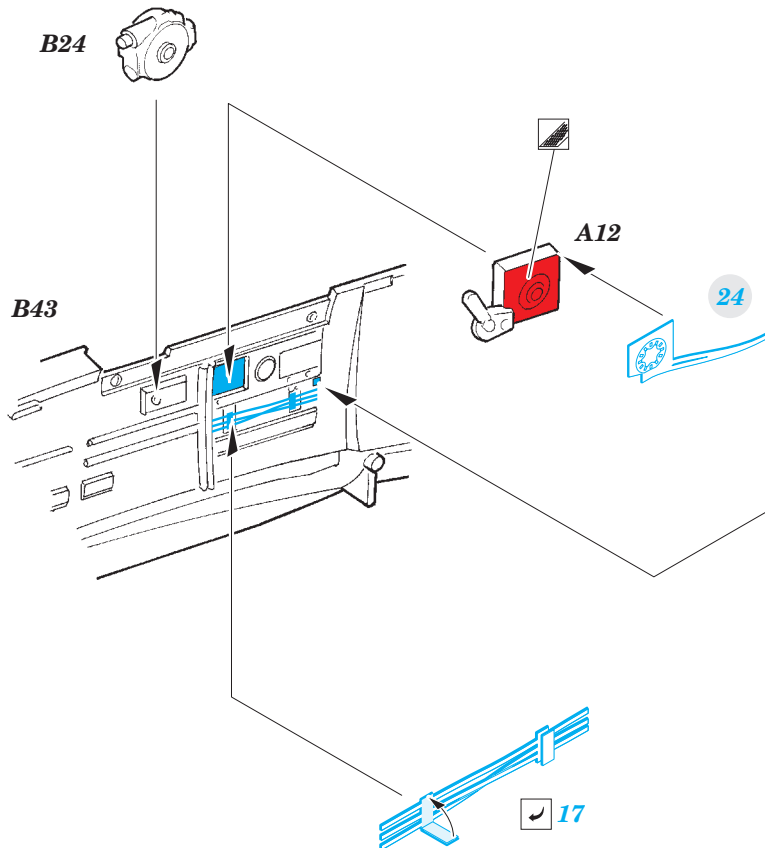

Ki-61-Id

FE822

detail set for 1/48 TAMIYA No. 61115 kit • sada detailů pro stavebnici 1/48 TAMIYA No. 61115 kit

- APPLY EXPRESS MASK AND PAINT BEFORE GLUING
POUŽIT EXPRESS MASK NABARVIT PŘED SLEPENÍM
- SYMMETRICAL ASSEMBLY
SYMETRICKÁ MONTÁŽ
- REMOVE
ODSTRANIT
- GRIND
OBROUSIT
- DRILL HOLE
VRTAT OTVOR
- BEND
OHNOUT
- OPTION
VOLBA
- REPLACE
NAHRADIT
- 1** COLORED ETCHED PARTS
LEPTANÉ BAREVNÉ DÍLY
- 1** ETCHED PARTS
LEPTANÉ NEBAREVNÉ DÍLY
- 1** ORIGINAL KIT PARTS
PŮVODNÍ DÍLY STAVEBNICE

ORIGINAL KIT PARTS
PŮVODNÍ DÍLY STAVEBNICE

PHOTO-ETCHED PARTS
LEPTANÉ DÍLY

PARTS TO BE REMOVED
DÍLY K ODSTRANĚNÍ

FILL
TMELIT

Related products: 49 823 Ki-61-Id seatbelts STEEL