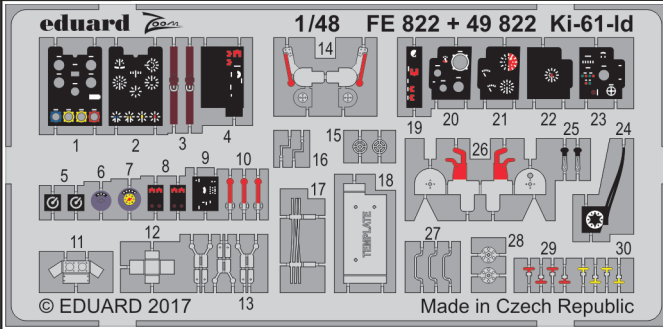

Ki-61-Id

FE822

detail set for 1/48 TAMIYA No. 61115 kit • sada detailů pro stavebnici 1/48 TAMIYA No. 61115 kit

- APPLY EXPRESS MASK AND PAINT BEFORE GLUING
POUŽIT EXPRESS MASK NABARVIT PŘED SLEPENÍM
- SYMMETRICAL ASSEMBLY
SYMETRICKÁ MONTÁŽ
- REMOVE
ODSTRANIT
- GRIND
OBROUSIT
- DRILL HOLE
VRTAT OTVOR
- BEND
OHNOUT
- OPTION
VOLBA
- REPLACE
NAHRADIT
- 1** COLORED ETCHED PARTS
LEPTANÉ BAREVNÉ DÍLY
- 1** ETCHED PARTS
LEPTANÉ NEBAREVNÉ DÍLY
- 1** ORIGINAL KIT PARTS
PŮVODNÍ DÍLY STAVEBNICE

ORIGINAL KIT PARTS
PŮVODNÍ DÍLY STAVEBNICE

PHOTO-ETCHED PARTS
LEPTANÉ DÍLY

PARTS TO BE REMOVED
DÍLY K ODSTRANĚNÍ

FILL
TMELIT

Related products: 49 823 Ki-61-Id seatbelts STEEL