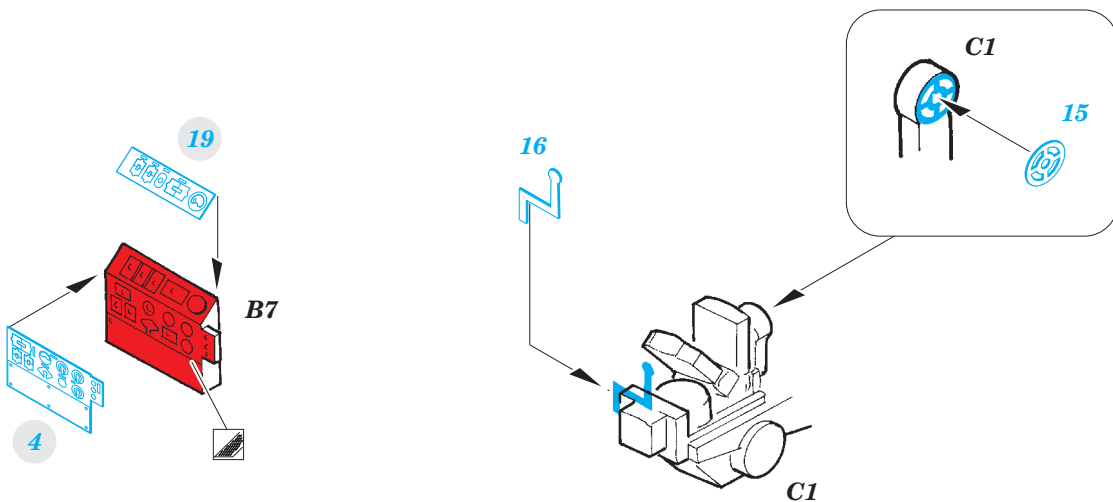

Ki-61-Id

FE822

detail set for 1/48 TAMIYA No. 61115 kit • sada detailů pro stavebnici 1/48 TAMIYA No. 61115 kit

- APPLY EXPRESS MASK AND PAINT BEFORE GLUING
POUŽIT EXPRESS MASK NABARVIT PŘED SLEPENÍM
- SYMMETRICAL ASSEMBLY
SYMETRICKÁ MONTÁŽ
- REMOVE
ODSTRANIT
- GRIND
OBROUSIT
- DRILL HOLE
VRTAT OTVOR
- BEND
OHNOUT
- OPTION
VOLBA
- REPLACE
NAHRADIT
- 1** COLORED ETCHED PARTS
LEPTANÉ BAREVNÉ DÍLY
- 1** ETCHED PARTS
LEPTANÉ NEBAREVNÉ DÍLY
- 1** ORIGINAL KIT PARTS
PŮVODNÍ DÍLY STAVEBNICE

ORIGINAL KIT PARTS
PŮVODNÍ DÍLY STAVEBNICE

PHOTO-ETCHED PARTS
LEPTANÉ DÍLY

PARTS TO BE REMOVED
DÍLY K ODSTRANĚNÍ

FILL
TMELIT

Related products: 49 823 Ki-61-Id seatbelts STEEL