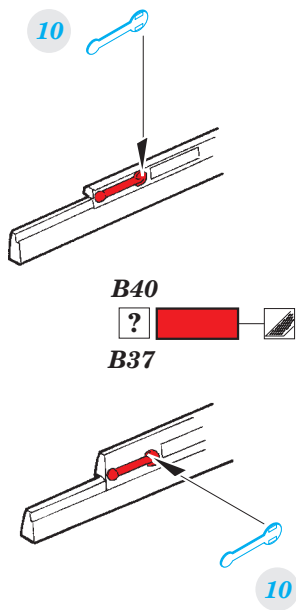

Ki-61-Id

FE822

detail set for 1/48 TAMIYA No. 61115 kit • sada detailů pro stavebnici 1/48 TAMIYA No. 61115 kit

- APPLY EXPRESS MASK AND PAINT BEFORE GLUING
POUŽIT EXPRESS MASK NABARVIT PŘED SLEPENÍM
- SYMMETRICAL ASSEMBLY
SYMETRICKÁ MONTÁŽ
- REMOVE
ODSTRANIT
- GRIND
OBROUSIT
- DRILL HOLE
VRTAT OTVOR
- BEND
OHNOUT
- OPTION
VOLBA
- REPLACE
NAHRADIT
- 1** COLORED ETCHED PARTS
LEPTANÉ BAREVNÉ DÍLY
- 1** ETCHED PARTS
LEPTANÉ NEBAREVNÉ DÍLY
- 1** ORIGINAL KIT PARTS
PŮVODNÍ DÍLY STAVEBNICE

ORIGINAL KIT PARTS
PŮVODNÍ DÍLY STAVEBNICE

PHOTO-ETCHED PARTS
LEPTANÉ DÍLY

PARTS TO BE REMOVED
DÍLY K ODSTRANĚNÍ

FILL
TMELIT

Related products: 49 823 Ki-61-Id seatbelts STEEL