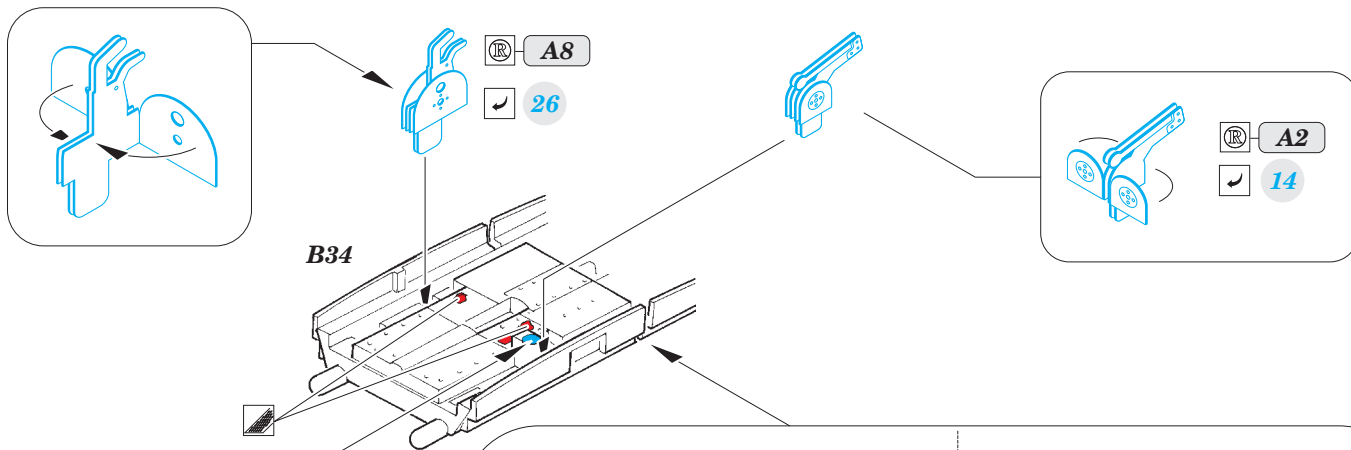

Ki-61-Id

FE822

detail set for 1/48 TAMIYA No. 61115 kit • sada detailů pro stavebnici 1/48 TAMIYA No. 61115 kit

- APPLY EXPRESS MASK AND PAINT BEFORE GLUING
POUŽIT EXPRESS MASK NABARVIT PŘED SLEPENÍM
- SYMMETRICAL ASSEMBLY
SYMETRICKÁ MONTÁŽ
- REMOVE
ODSTRANIT
- GRIND
OBROUSIT
- DRILL HOLE
VRTAT OTVOR
- BEND
OHNOUT
- OPTION
VOLBA
- REPLACE
NAHRADIT
- 1** COLORED ETCHED PARTS
LEPTANÉ BAREVNÉ DÍLY
- 1** ETCHED PARTS
LEPTANÉ NEBAREVNÉ DÍLY
- 1** ORIGINAL KIT PARTS
PŮVODNÍ DÍLY STAVEBNICE

ORIGINAL KIT PARTS
PŮVODNÍ DÍLY STAVEBNICE

PHOTO-ETCHED PARTS
LEPTANÉ DÍLY

PARTS TO BE REMOVED
DÍLY K ODSTRANĚNÍ

FILL
TMELIT

Related products: 49 823 Ki-61-Id seatbelts STEEL