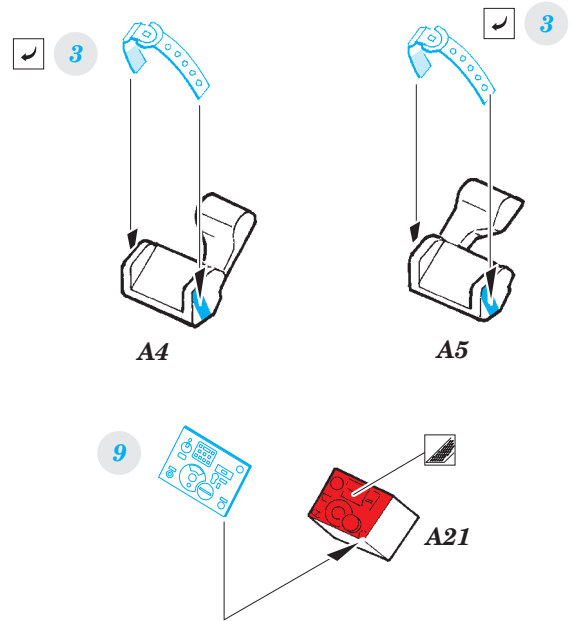

Ki-61-Id

FE822

detail set for 1/48 TAMIYA No. 61115 kit • sada detailů pro stavebnici 1/48 TAMIYA No. 61115 kit

- APPLY EXPRESS MASK AND PAINT BEFORE GLUING
POUŽIT EXPRESS MASK NABARVIT PŘED SLEPENÍM
- SYMMETRICAL ASSEMBLY
SYMETRICKÁ MONTÁŽ
- REMOVE
ODSTRANIT
- GRIND
OBROUSIT
- DRILL HOLE
VRTAT OTVOR
- BEND
OHNOUT
- OPTION
VOLBA
- REPLACE
NAHRADIT
- 1** COLORED ETCHED PARTS
LEPTANÉ BAREVNÉ DÍLY
- 1** ETCHED PARTS
LEPTANÉ NEBAREVNÉ DÍLY
- 1** ORIGINAL KIT PARTS
PŮVODNÍ DÍLY STAVEBNICE

ORIGINAL KIT PARTS
PŮVODNÍ DÍLY STAVEBNICE

PHOTO-ETCHED PARTS
LEPTANÉ DÍLY

PARTS TO BE REMOVED
DÍLY K ODSTRANĚNÍ

FILL
TMELIT

Related products: 49 823 Ki-61-Id seatbelts STEEL