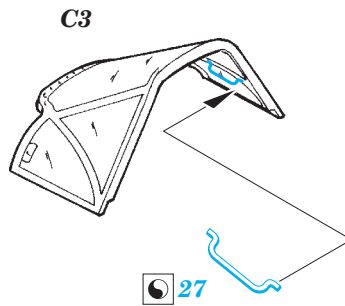

Ki-61-Id

FE822

detail set for 1/48 TAMIYA No. 61115 kit • sada detailů pro stavebnici 1/48 TAMIYA No. 61115 kit

- APPLY EXPRESS MASK AND PAINT BEFORE GLUING
POUŽIT EXPRESS MASK NABARVIT PŘED SLEPENÍM
- SYMMETRICAL ASSEMBLY
SYMETRICKÁ MONTÁŽ
- REMOVE
ODSTRANIT
- GRIND
OBROUSIT
- DRILL HOLE
VRTAT OTVOR
- BEND
OHNOUT
- OPTION
VOLBA
- REPLACE
NAHRADIT
- 1** COLORED ETCHED PARTS
LEPTANÉ BAREVNÉ DÍLY
- 1** ETCHED PARTS
LEPTANÉ NEBAREVNÉ DÍLY
- 1** ORIGINAL KIT PARTS
PŮVODNÍ DÍLY STAVEBNICE

ORIGINAL KIT PARTS
PŮVODNÍ DÍLY STAVEBNICE

PHOTO-ETCHED PARTS
LEPTANÉ DÍLY

PARTS TO BE REMOVED
DÍLY K ODSTRANĚNÍ

FILL
TMELIT

Related products: 49 823 Ki-61-Id seatbelts STEEL