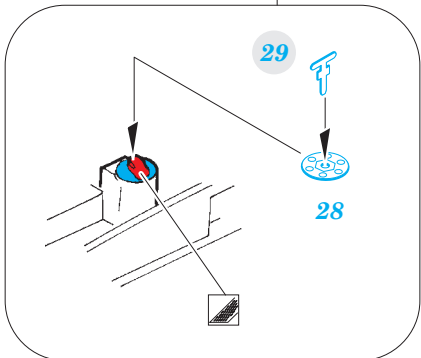

Ki-61-Id

FE822

detail set for 1/48 TAMIYA No. 61115 kit • sada detailů pro stavebnici 1/48 TAMIYA No. 61115 kit

- APPLY EXPRESS MASK AND PAINT BEFORE GLUING
POUŽIT EXPRESS MASK NABARVIT PŘED SLEPENÍM
- SYMMETRICAL ASSEMBLY
SYMETRICKÁ MONTÁŽ
- REMOVE
ODSTRANIT
- GRIND
OBROUSIT
- DRILL HOLE
VRTAT OTVOR
- BEND
OHNOUT
- OPTION
VOLBA
- REPLACE
NAHRADIT
- 1** COLORED ETCHED PARTS
LEPTANÉ BAREVNÉ DÍLY
- 1** ETCHED PARTS
LEPTANÉ NEBAREVNÉ DÍLY
- 1** ORIGINAL KIT PARTS
PŮVODNÍ DÍLY STAVEBNICE

ORIGINAL KIT PARTS
PŮVODNÍ DÍLY STAVEBNICE

PHOTO-ETCHED PARTS
LEPTANÉ DÍLY

PARTS TO BE REMOVED
DÍLY K ODSTRANĚNÍ

FILL
TMELIT

Related products: 49 823 Ki-61-Id seatbelts STEEL