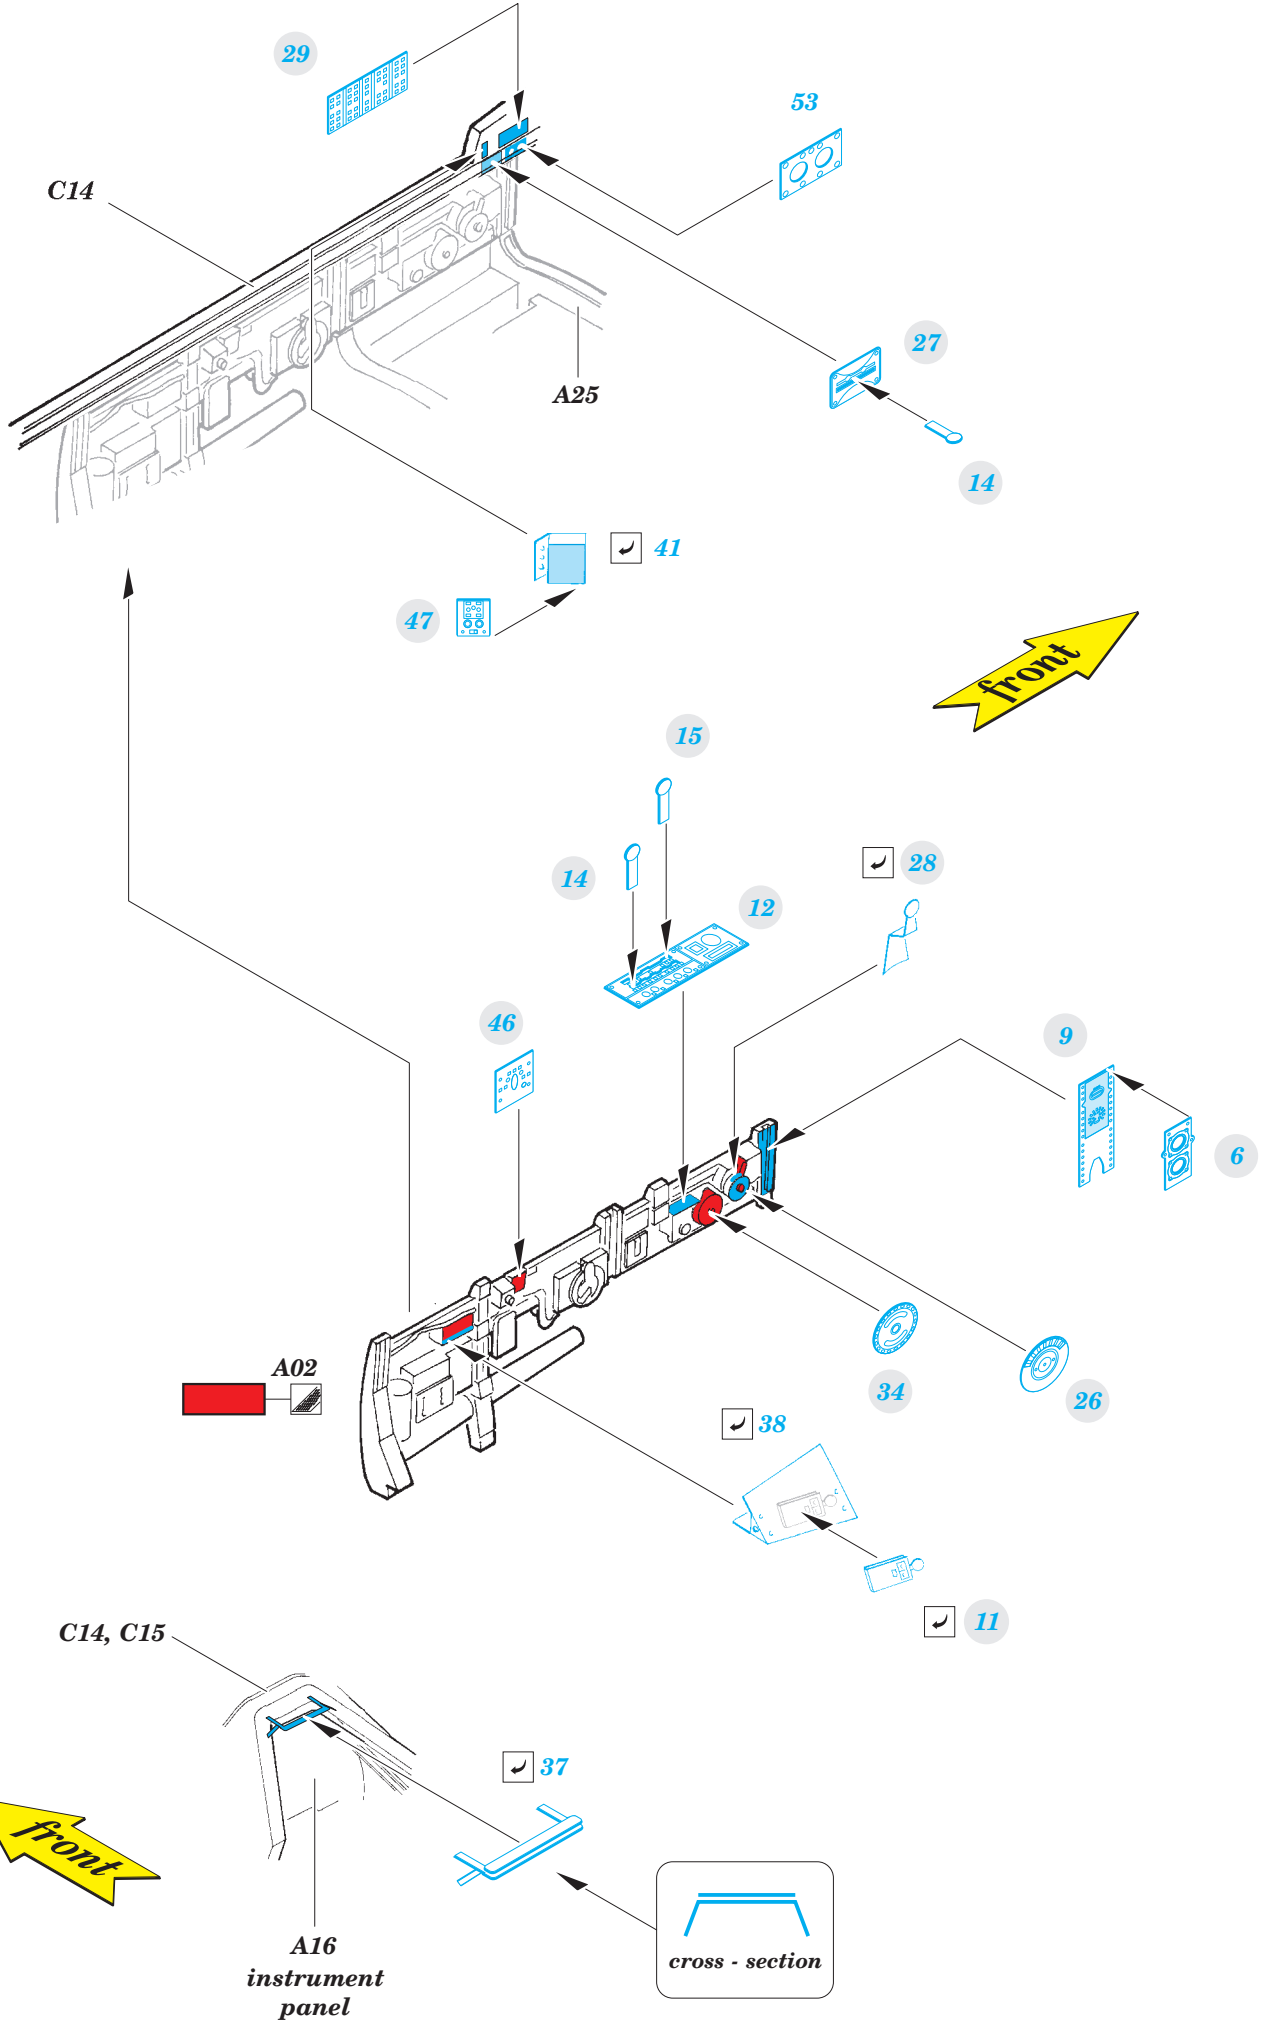

Ju 87B-1

detail set for 1/48 AIRFIX No. A07114 kit • sada detailů pro stavebnici 1/48 AIRFIX No. A07114

FE800

- APPLY EXPRESS MASK AND PAINT BEFORE GLUING
POUŽIT EXPRESS MASK NABARVIT PŘED SLEPENÍM
- SYMMETRICAL ASSEMBLY
SYMETRICKÁ MONTÁŽ
- REMOVE
ODSTRANIT
- GRIND
OBROUSIT
- DRILL HOLE
VRTAT OTVOR
- BEND
OHNOUT
- OPTION
VOLBA
- REPLACE
NAHRADIT
- 1** COLORED ETCHED PARTS
LEPTANÉ BAREVNÉ DÍLY
- 1** ETCHED PARTS
LEPTANÉ NEBAREVNÉ DÍLY
- 1** ORIGINAL KIT PARTS
PŮVODNÍ DÍLY STAVEBNICE

 ORIGINAL KIT PARTS PŮVODNÍ DÍLY STAVEBNICE
 PHOTO-ETCHED PARTS LEPTANÉ DÍLY
 PARTS TO BE REMOVED DÍLY K ODSTRANĚNÍ
 FILL TMELIT

Related products: 49 801 Ju 87B-1 seatbelts STEEL