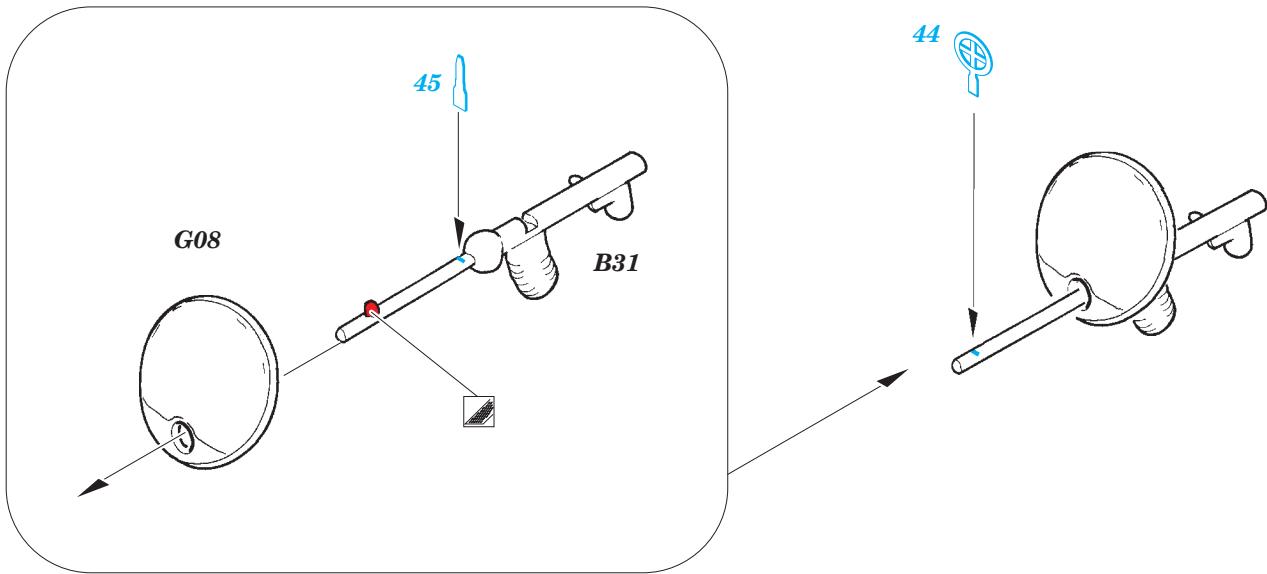

Ju 87B-1

detail set for 1/48 AIRFIX No. A07114 kit • sada detailů pro stavebnici 1/48 AIRFIX No. A07114

FE800

- APPLY EXPRESS MASK AND PAINT BEFORE GLUING
POUŽIT EXPRESS MASK NABARVIT PŘED SLEPENÍM
- SYMMETRICAL ASSEMBLY
SYMETRICKÁ MONTÁŽ
- REMOVE
ODSTRANIT
- GRIND
OBROUSIT
- DRILL HOLE
VRTAT OTVOR
- BEND
OHNOUT
- OPTION
VOLBA
- REPLACE
NAHRADIT
- 1** COLORED ETCHED PARTS
LEPTANÉ BAREVNÉ DÍLY
- 1** ETCHED PARTS
LEPTANÉ NEBAREVNÉ DÍLY
- 1** ORIGINAL KIT PARTS
PŮVODNÍ DÍLY STAVEBNICE

 ORIGINAL KIT PARTS PŮVODNÍ DÍLY STAVEBNICE
 PHOTO-ETCHED PARTS LEPTANÉ DÍLY
 PARTS TO BE REMOVED DÍLY K ODSTRANĚNÍ
 FILL TMELIT

Related products: 49 801 Ju 87B-1 seatbelts STEEL