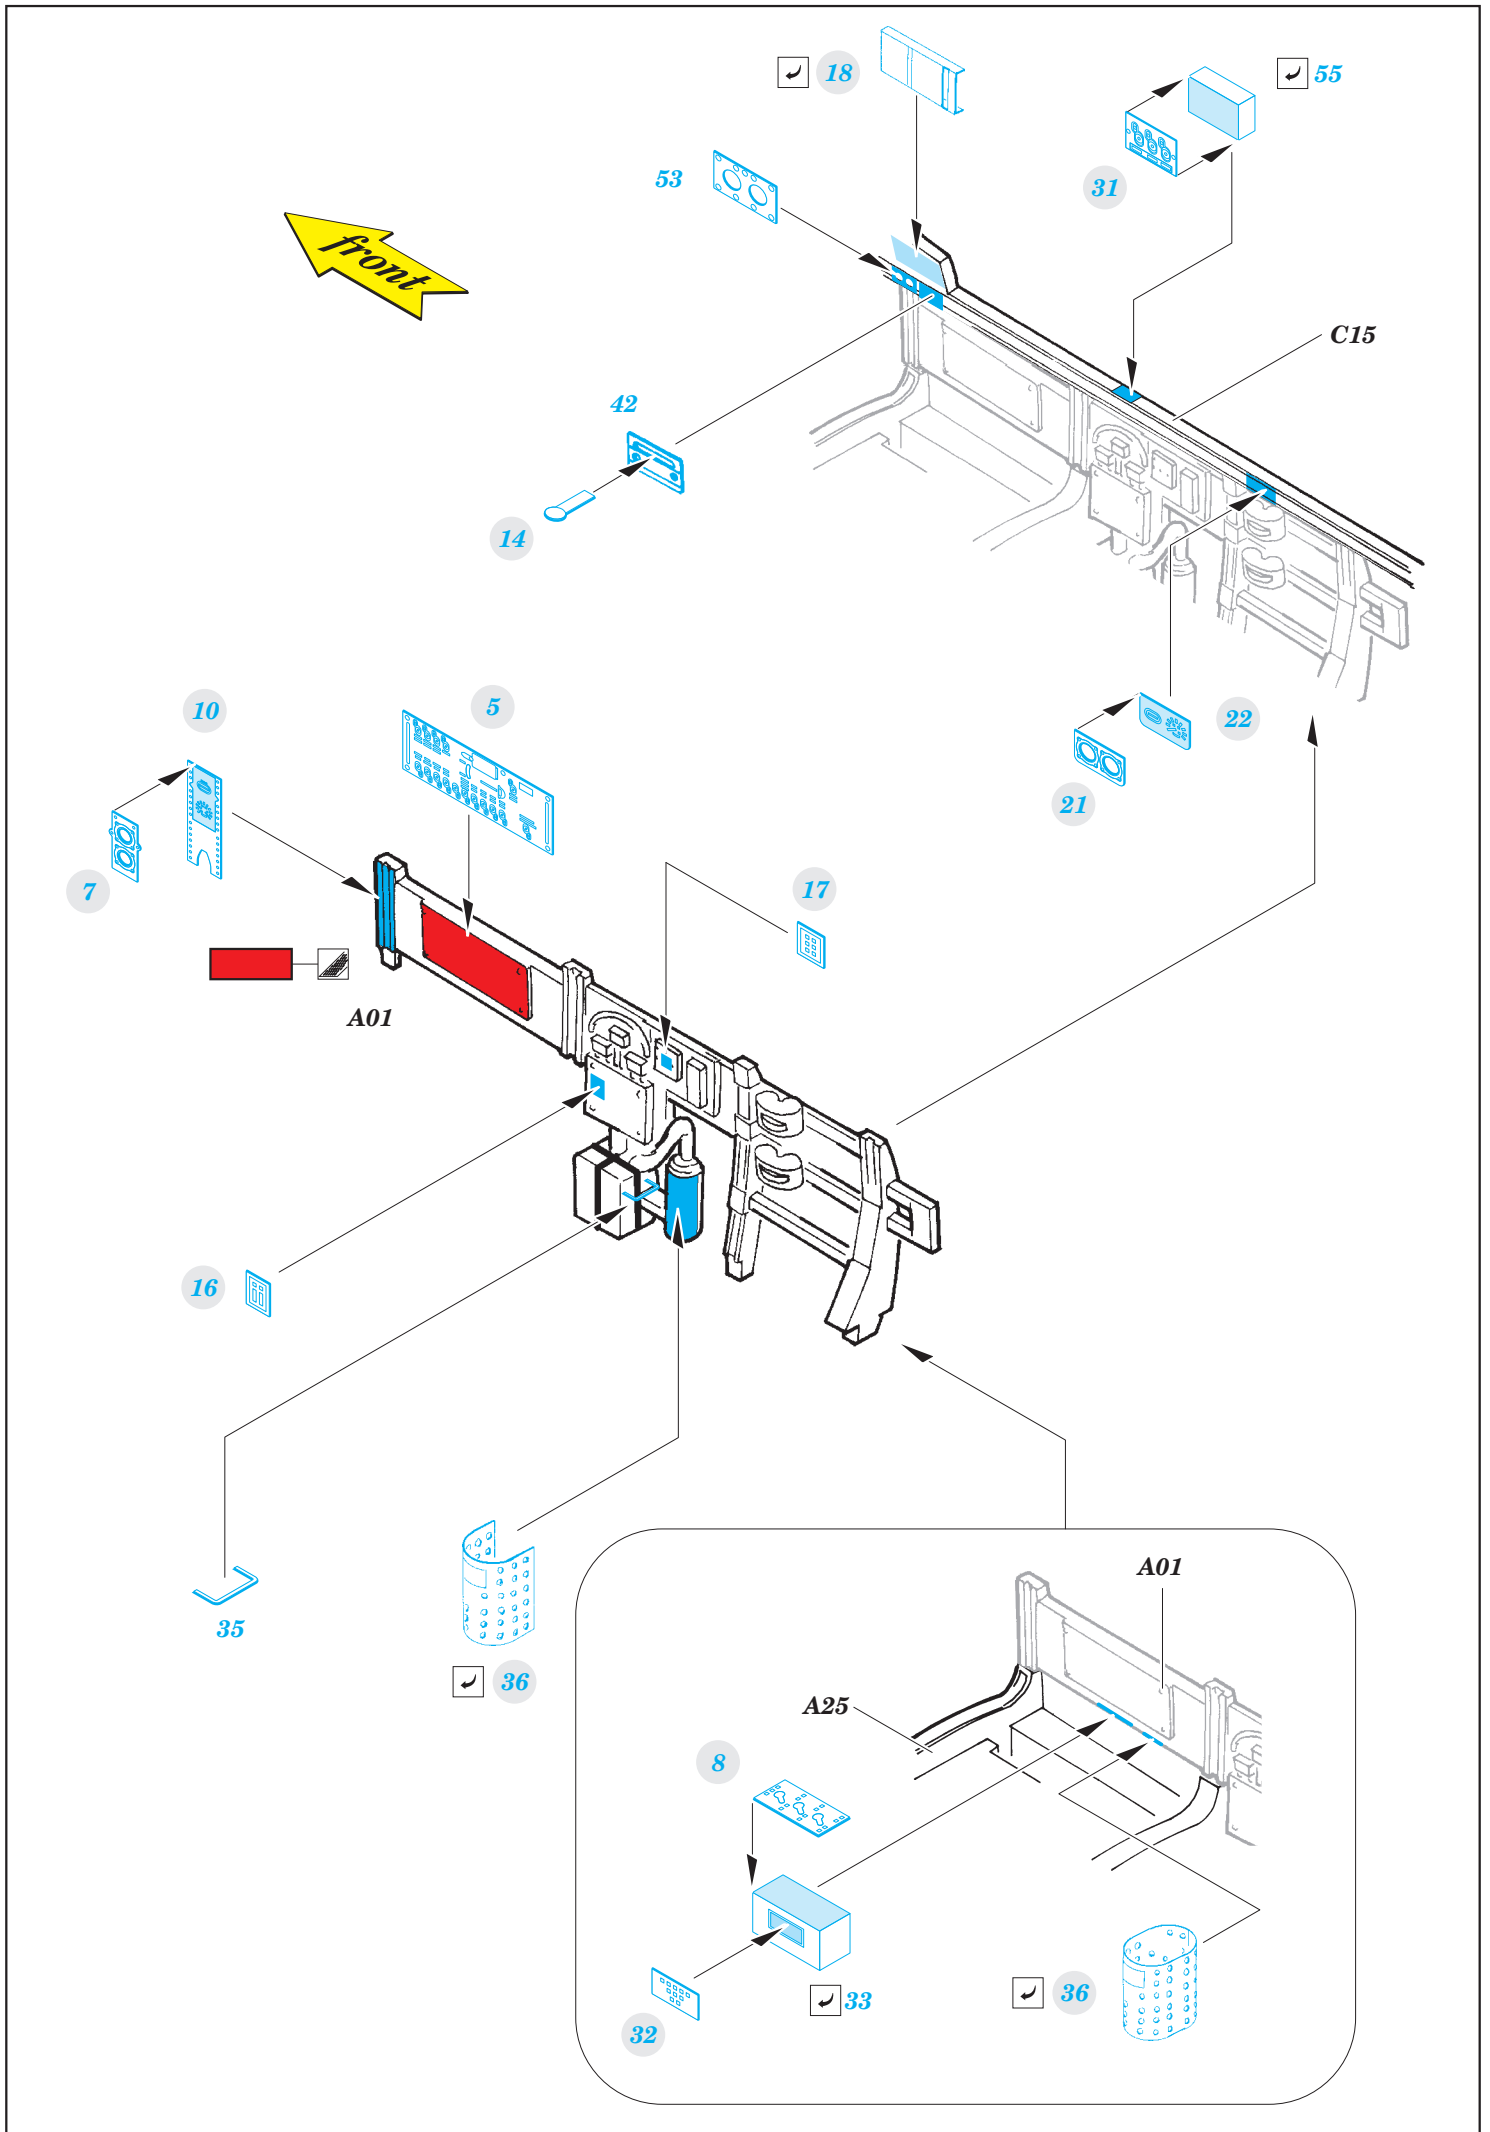

Ju 87B-1

detail set for 1/48 AIRFIX No. A07114 kit • sada detailů pro stavebnici 1/48 AIRFIX No. A07114

FE800

- APPLY EXPRESS MASK AND PAINT BEFORE GLUING
POUŽIT EXPRESS MASK NABARVIT PŘED SLEPENÍM
- SYMMETRICAL ASSEMBLY
SYMETRICKÁ MONTÁŽ
- REMOVE
ODSTRANIT
- GRIND
OBROUSIT
- DRILL HOLE
VRTAT OTVOR
- BEND
OHNOUT
- OPTION
VOLBA
- REPLACE
NAHRADIT
- 1** COLORED ETCHED PARTS
LEPTANÉ BAREVNÉ DÍLY
- 1** ETCHED PARTS
LEPTANÉ NEBAREVNÉ DÍLY
- 1** ORIGINAL KIT PARTS
PŮVODNÍ DÍLY STAVEBNICE

 ORIGINAL KIT PARTS PŮVODNÍ DÍLY STAVEBNICE
 PHOTO-ETCHED PARTS LEPTANÉ DÍLY
 PARTS TO BE REMOVED DÍLY K ODSTRANĚNÍ
 FILL TMELIT

Related products: 49 801 Ju 87B-1 seatbelts STEEL