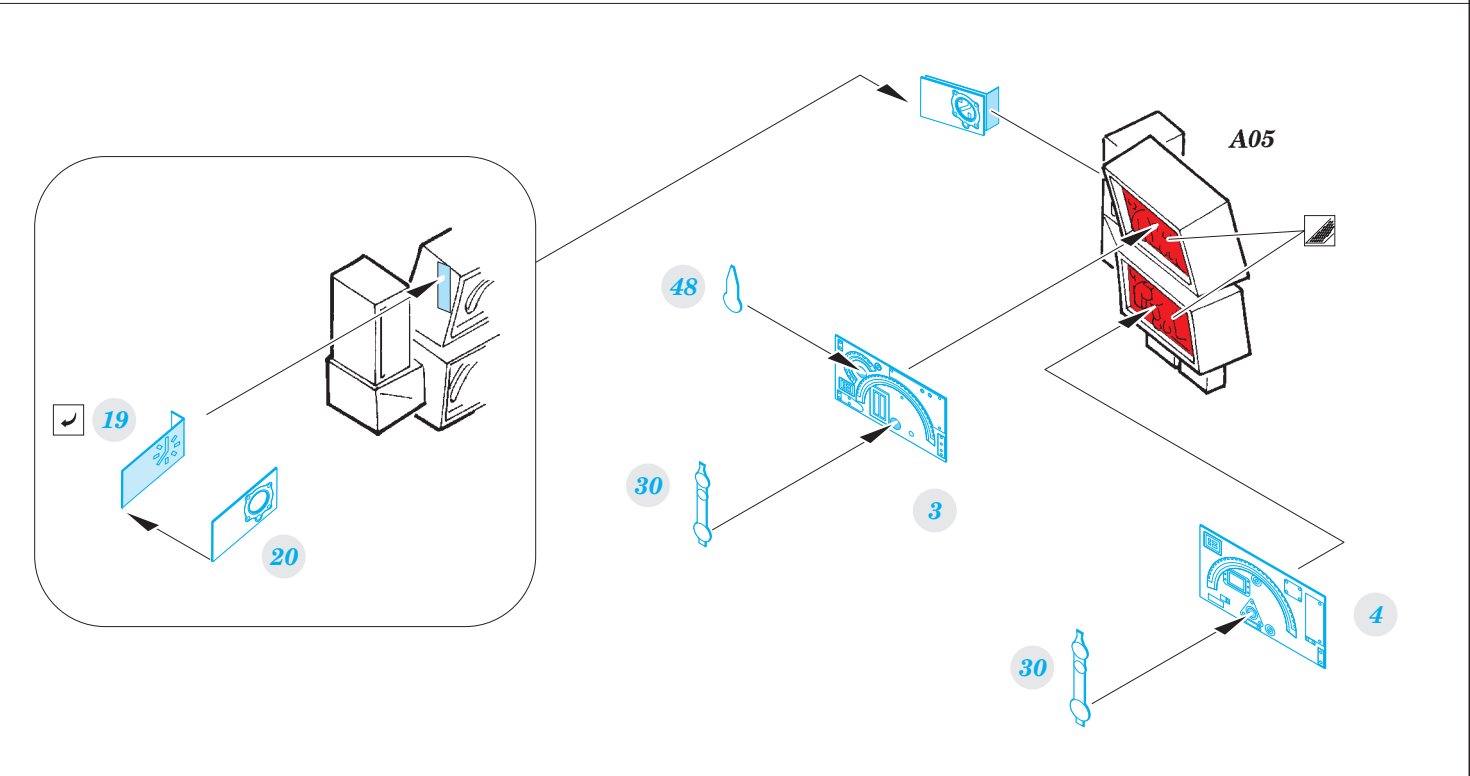

Ju 87B-1

detail set for 1/48 AIRFIX No. A07114 kit • sada detailů pro stavebnici 1/48 AIRFIX No. A07114

FE800

- APPLY EXPRESS MASK AND PAINT BEFORE GLUING
POUŽIT EXPRESS MASK NABARVIT PŘED SLEPENÍM
- SYMMETRICAL ASSEMBLY
SYMETRICKÁ MONTÁŽ
- REMOVE
ODSTRANIT
- GRIND
OBROUSIT
- DRILL HOLE
VRTAT OTVOR
- BEND
OHNOUT
- OPTION
VOLBA
- REPLACE
NAHRADIT
- 1** COLORED ETCHED PARTS
LEPTANÉ BAREVNÉ DÍLY
- 1** ETCHED PARTS
LEPTANÉ NEBAREVNÉ DÍLY
- 1** ORIGINAL KIT PARTS
PŮVODNÍ DÍLY STAVEBNICE

 ORIGINAL KIT PARTS PŮVODNÍ DÍLY STAVEBNICE
 PHOTO-ETCHED PARTS LEPTANÉ DÍLY
 PARTS TO BE REMOVED DÍLY K ODSTRANĚNÍ
 FILL TMELIT

Related products: 49 801 Ju 87B-1 seatbelts STEEL