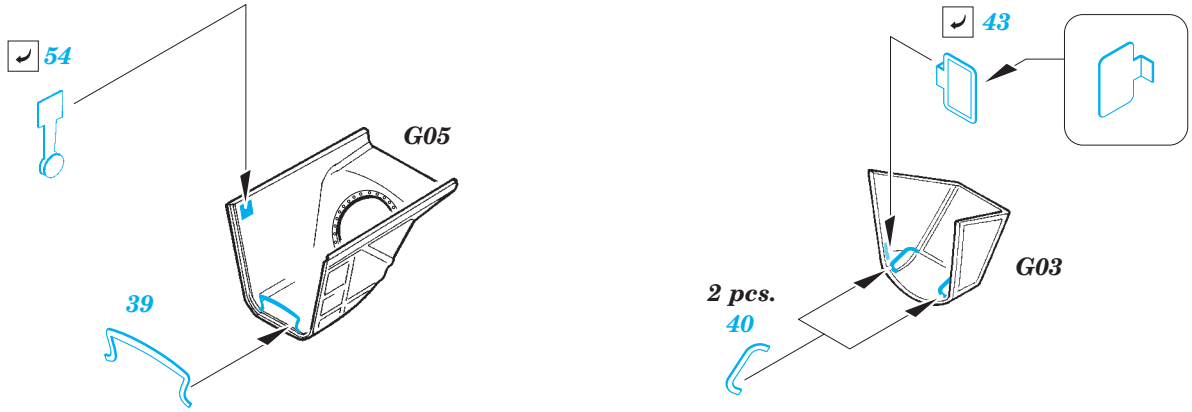

Ju 87B-1

detail set for 1/48 AIRFIX No. A07114 kit • sada detailů pro stavebnici 1/48 AIRFIX No. A07114

FE800

- APPLY EXPRESS MASK AND PAINT BEFORE GLUING
POUŽIT EXPRESS MASK NABARVIT PŘED SLEPENÍM
- SYMMETRICAL ASSEMBLY
SYMETRICKÁ MONTÁŽ
- REMOVE
ODSTRANIT
- GRIND
OBROUSIT
- DRILL HOLE
VRTAT OTVOR
- BEND
OHNOUT
- OPTION
VOLBA
- REPLACE
NAHRADIT
- 1** COLORED ETCHED PARTS
LEPTANÉ BAREVNÉ DÍLY
- 1** ETCHED PARTS
LEPTANÉ NEBAREVNÉ DÍLY
- 1** ORIGINAL KIT PARTS
PŮVODNÍ DÍLY STAVEBNICE

 ORIGINAL KIT PARTS PŮVODNÍ DÍLY STAVEBNICE
 PHOTO-ETCHED PARTS LEPTANÉ DÍLY
 PARTS TO BE REMOVED DÍLY K ODSTRANĚNÍ
 FILL TMELIT

Related products: 49 801 Ju 87B-1 seatbelts STEEL