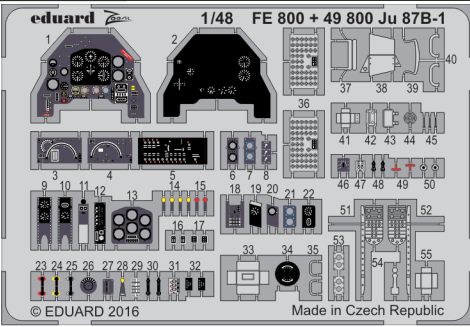

Ju 87B-1

detail set for 1/48 AIRFIX No. A07114 kit • sada detailů pro stavebnici 1/48 AIRFIX No. A07114

FE800

- APPLY EXPRESS MASK AND PAINT BEFORE GLUING
POUŽIT EXPRESS MASK NABARVIT PŘED SLEPENÍM
- SYMMETRICAL ASSEMBLY
SYMETRICKÁ MONTÁŽ
- REMOVE
ODSTRANIT
- GRIND
OBROUSIT
- DRILL HOLE
VRTAT OTVOR
- BEND
OHNOUT
- OPTION
VOLBA
- REPLACE
NAHRADIT
- 1** COLORED ETCHED PARTS
LEPTANÉ BAREVNÉ DÍLY
- 1** ETCHED PARTS
LEPTANÉ NEBAREVNÉ DÍLY
- 1** ORIGINAL KIT PARTS
PŮVODNÍ DÍLY STAVEBNICE

 ORIGINAL KIT PARTS PŮVODNÍ DÍLY STAVEBNICE
 PHOTO-ETCHED PARTS LEPTANÉ DÍLY
 PARTS TO BE REMOVED DÍLY K ODSTRANĚNÍ
 FILL TMELIT

Related products: 49 801 Ju 87B-1 seatbelts STEEL