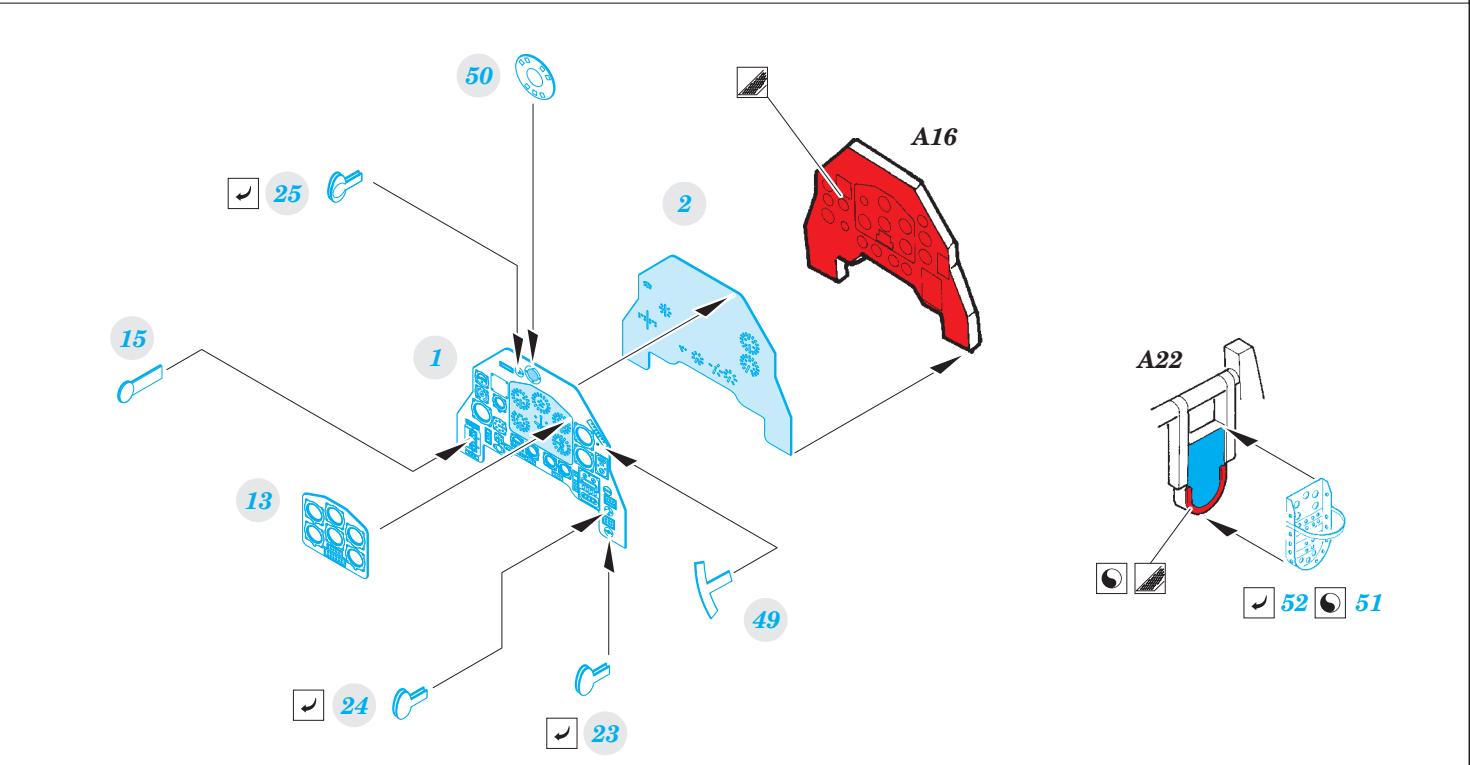

Ju 87B-1

detail set for 1/48 AIRFIX No. A07114 kit • sada detailů pro stavebnici 1/48 AIRFIX No. A07114

FE800

- APPLY EXPRESS MASK AND PAINT BEFORE GLUING
POUŽIT EXPRESS MASK NABARVIT PŘED SLEPENÍM
- SYMMETRICAL ASSEMBLY
SYMETRICKÁ MONTÁŽ
- REMOVE
ODSTRANIT
- GRIND
OBROUSIT
- DRILL HOLE
VRTAT OTVOR
- BEND
OHNOUT
- OPTION
VOLBA
- REPLACE
NAHRADIT
- 1** COLORED ETCHED PARTS
LEPTANÉ BAREVNÉ DÍLY
- 1** ETCHED PARTS
LEPTANÉ NEBAREVNÉ DÍLY
- 1** ORIGINAL KIT PARTS
PŮVODNÍ DÍLY STAVEBNICE

 ORIGINAL KIT PARTS PŮVODNÍ DÍLY STAVEBNICE
 PHOTO-ETCHED PARTS LEPTANÉ DÍLY
 PARTS TO BE REMOVED DÍLY K ODSTRANĚNÍ
 FILL TMELIT

Related products: 49 801 Ju 87B-1 seatbelts STEEL