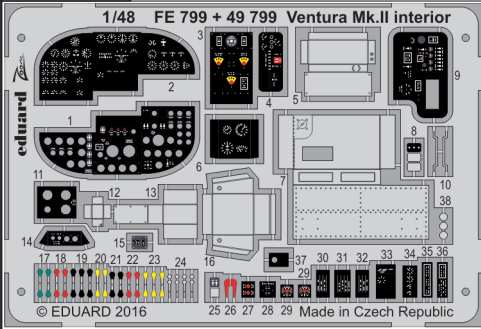

# Ventura Mk.II interior

detail set for 1/48 REVELL No. 04946 kit • sada detailů pro stavebnici 1/48 REVELL No. 04946

FE799

- APPLY EXPRESS MASK AND PAINT BEFORE GLUING  
POUŽIT EXPRESS MASK NABARVIT PŘED SLEPENÍM
- SYMMETRICAL ASSEMBLY  
SYMETRICKÁ MONTÁŽ
- REMOVE  
ODSTRANIT
- GRIND  
OBROUSIT
- DRILL HOLE  
VRTAT OTVOR
- BEND  
OHNOUT
- OPTION  
VOLBA
- REPLACE  
NAHRADIT
- 1** COLORED ETCHED PARTS  
LEPTANÉ BAREVNÉ DÍLY
- 1** ETCHED PARTS  
LEPTANÉ NEBAREVNÉ DÍLY
- 1** ORIGINAL KIT PARTS  
PŮVODNÍ DÍLY STAVEBNICE

ORIGINAL KIT PARTS  
PŮVODNÍ DÍLY STAVEBNICE      PHOTO-ETCHED PARTS  
LEPTANÉ DÍLY      PARTS TO BE REMOVED  
DÍLY K ODSTRANĚNÍ      FILL  
TMELIT